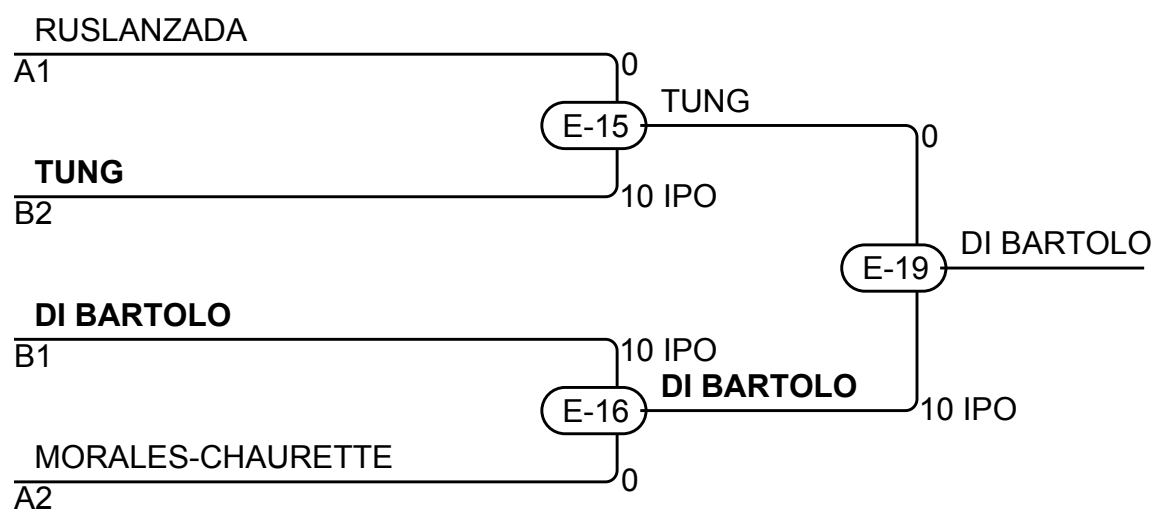

SENM -66

Competitors/Compétiteurs A

#	Name/Nom	Grade	Club	1	2	3	W/G	Pts	Pos
1	ROUSSEAU Samuel	Shodan	SEIKIDOKAN		1		1	1	3
2	RUSLANZADA Ruslan	Marron	Shidokan			10	1	10	1
3	MORALES-CHAURETTE Jérémie	Shodan	Shidokan	10			1	10	2

Matches/Matches A

Match	White/Blanc			Blue/Bleu	Res/Rés	Tim/Tmp	Code
E-3	ROUSSEAU Samuel	1	2	RUSLANZADA Ruslan	1 - 0	5:00	YUS
E-7	ROUSSEAU Samuel	1	3	MORALES-CHAURETTE Jérémie	0 - 10	1:03	IPO
E-11	RUSLANZADA Ruslan	2	3	MORALES-CHAURETTE Jérémie	10 - 0	3:35	WIP

Competitors/Compétiteurs B

#	Name/Nom	Grade	Club	4	5	6	W/G	Pts	Pos
4	MONTAGNÉ Romain	Shodan	AMSerei				0	0	3
5	TUNG Henry	Marron	Shidokan	10			1	10	2
6	DI BARTOLO Nicolas	Nidan	Shidokan	10	10		2	20	1

Matches/Matches B

Match	White/Blanc			Blue/Bleu	Res/Rés	Tim/Tmp	Code
E-4	MONTAGNÉ Romain	4	5	TUNG Henry	0 - 10	3:36	IPO
E-8	MONTAGNÉ Romain	4	6	DI BARTOLO Nicolas	0 - 10	1:49	IPO
E-12	TUNG Henry	5	6	DI BARTOLO Nicolas	0 - 10	1:50	IPO

Results/Résultats

Pos	Name/Nom
1	DI BARTOLO Nicolas, Shidokan
2	TUNG Henry, Shidokan
3	RUSLANZADA Ruslan, Shidokan
3	MORALES-CHAURETTE Jérémie, Shidokan