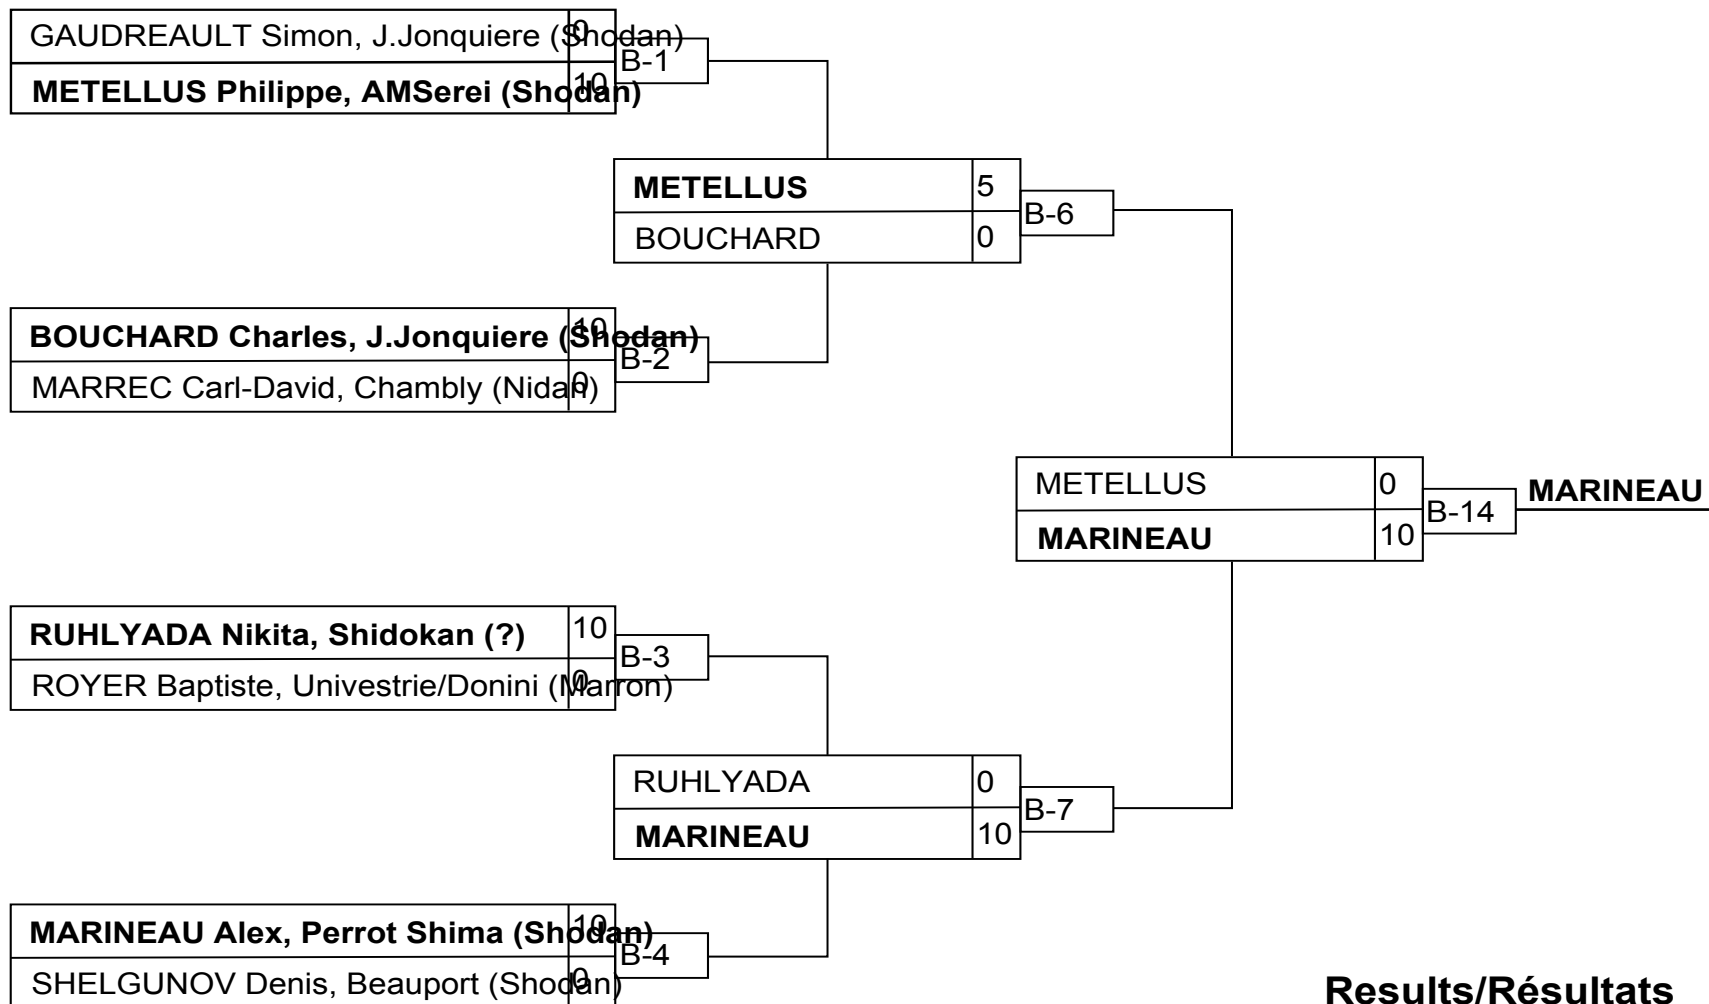

SENM -73

Results/Résultats

Pos	Name/Nom
1	MARINEAU Alex, Perrot Shima (Sho)
2	METELLUS Philippe, AMSerei (Shoc)
3	SHELGUNOV Denis, Beauport (Shoc)
3	GAUDREAUULT Simon, J.Jonquiere (