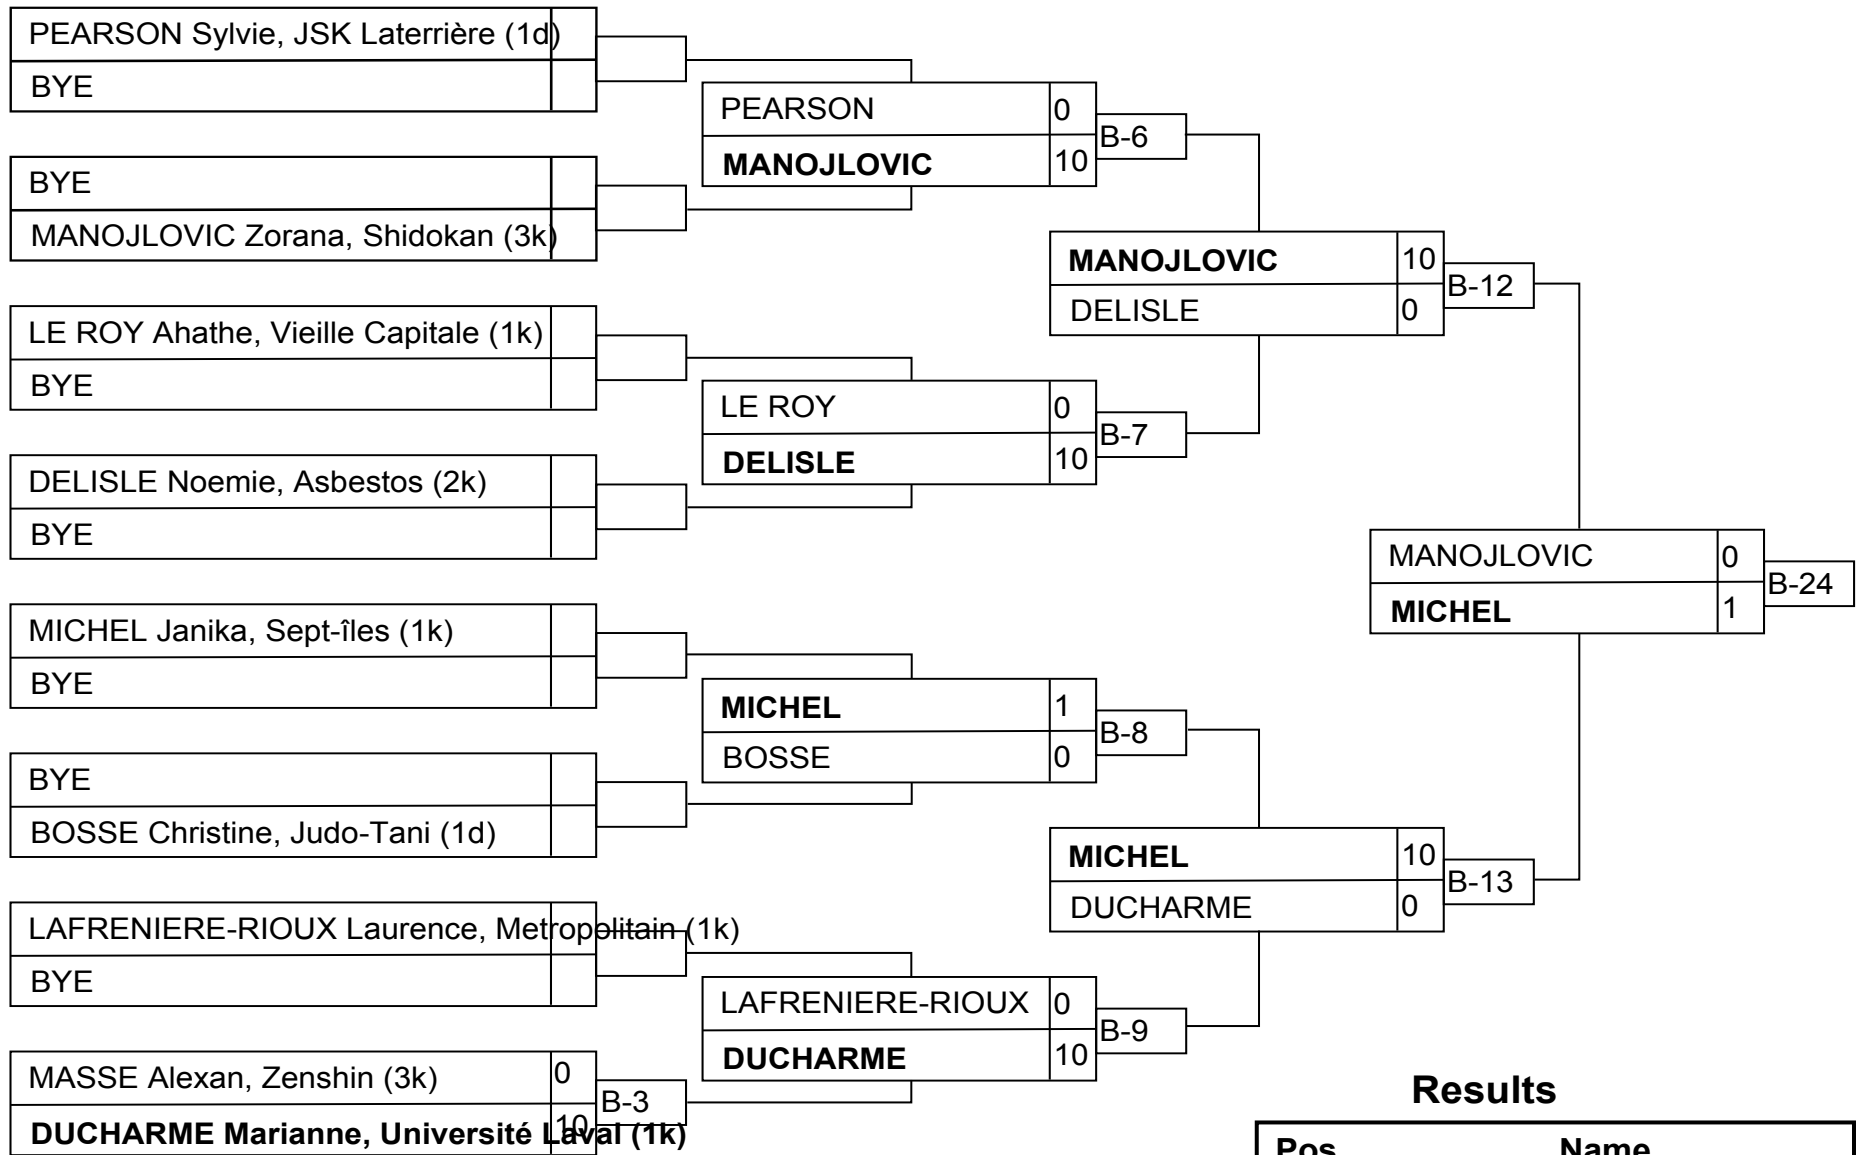

U21SenF -70