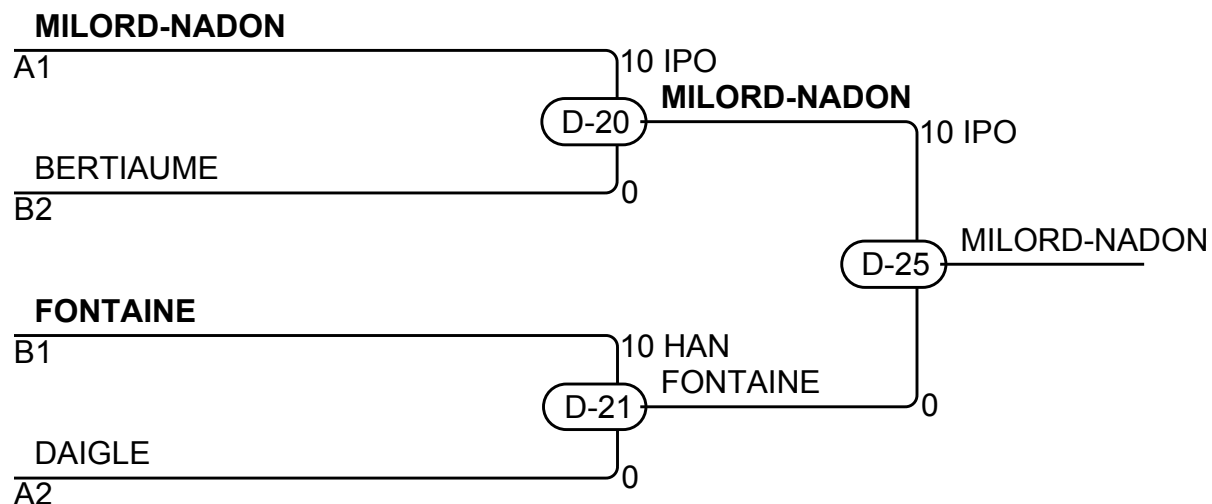

CDH 2016 15 octobre PEPS VetM1M2 moyen

Competitors: 7

Competitors A

#	Name	Grade	Club	1	2	3	4	Wins	Pts	Pos
1	DAIGLE Jean-Philippe	1d	Zenshin		10		10	2	20	2
2	DESBIENS Eric	2k	JSK Laterrière				10	1	10	3
3	MILORD-NADON Arnaud	1d	St-Paul L'Ermite	10	10		10	3	30	1
4	CHAMPAGNE JR Jacques	1k	kime-waza					0	0	4

Matches A

Match	White	Blue	Result	Time	Code
D-3	DAIGLE Jean-Philippe 1 2	DESBIENS Eric	10 - 0	0:33	IPO
D-4	MILORD-NADON Arnaud 3 4	CHAMPAGNE JR Jacques	10 - 0	0:10	IPO
D-8	DAIGLE Jean-Philippe 1 3	MILORD-NADON Arnaud	0 - 10	1:51	IPO
D-9	DESBIENS Eric 2 4	CHAMPAGNE JR Jacques	10 - 0	0:39	WIP
D-14	DAIGLE Jean-Philippe 1 4	CHAMPAGNE JR Jacques	10 - 0	0:21	IPO
D-15	DESBIENS Eric 2 3	MILORD-NADON Arnaud	0 - 10	0:16	IPO

Competitors B

#	Name	Grade	Club	5	6	7	Wins	Pts	Pos
5	PELLERIN Marc-André	2k	JSK Laterrière				0	0	3
6	FONTAINE Julien	1d	Torakai	10		10	2	20	1
7	BERTIAUME Danny	1k	La Pocatière	10			1	10	2

Matches B

Match	White	Blue	Result	Time	Code
D-5	PELLERIN Marc-André 5 6	FONTAINE Julien	0 - 10	0:41	IPO
D-10	PELLERIN Marc-André 5 7	BERTIAUME Danny	0 - 10	1:12	IPO
D-16	FONTAINE Julien 6 7	BERTIAUME Danny	10 - 0	1:49	WIP

Results

Pos	Name
1	MILORD-NADON Arnaud, St-Paul L'Ermite
2	FONTAINE Julien, Torakai
3	BERTIAUME Danny, La Pocatière
3	DAIGLE Jean-Philippe, Zenshin