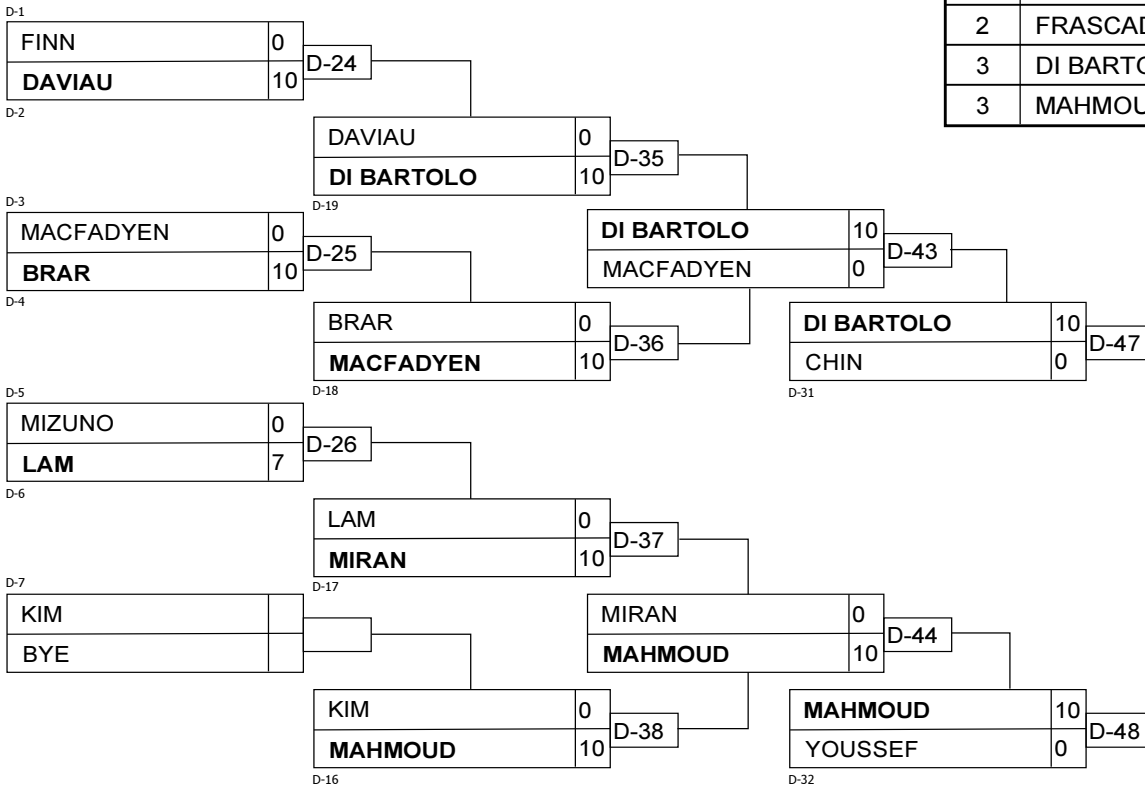

Senior F78+

Competitors/Compétiteurs

#	Name/Nom	Grade	Club	1	2	3	W/G	Pts	Pos
1	MORGENROTH Josephine	1 Kyu	BC	XX	10		1	10	2
2	MALLETTE Roxanne	2 Kyu	QC		XX		0	0	3
3	PERKS SARAH	1 Kyu	AB	7	10	XX	2	17	1

Matches/Matches

Match	White/Blanc			Blue/Bleu	Res/Rés	Tim/Tmp	Code
A-32	MORGENROTH Josephine	1	2	MALLETTE Roxanne	10 - 0	2:23	WIP
A-44	MORGENROTH Josephine	1	3	PERKS SARAH	0 - 7	4:00	WAZ
A-54	MALLETTE Roxanne	2	3	PERKS SARAH	0 - 10	0:53	WIP

Results/Résultats

Pos	Name/Nom
1	PERKS SARAH, AB
2	MORGENROTH Josephine, BC
3	MALLETTE Roxanne, QC

Senior M60