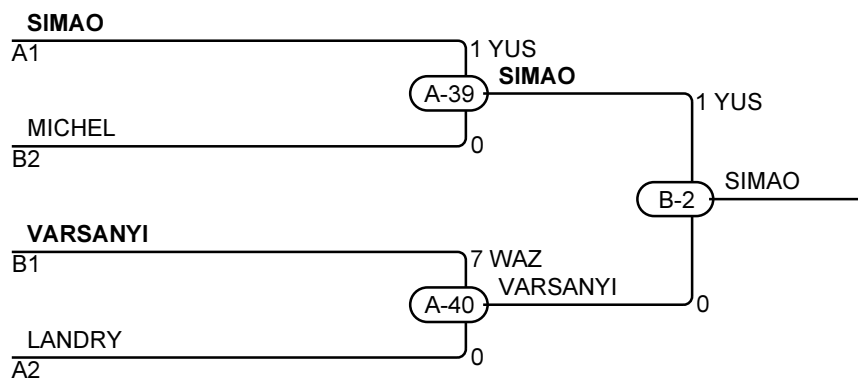

Senior F63

Competitors/Compétiteurs A

#	Name/Nom	Grade	Club	1	2	3	W/G	Pts	Pos
1	FIANDOR Alicia	Shodan	BC	XX			0	0	3
2	SIMAO Jaquina	Shodan	QC	10	XX	1	2	11	1
3	LANDRY Jennifer	Nidan	NB	7		XX	1	7	2

Matches/Matches A

Match	White/Blanc	Blue/Bleu	Res/Rés	Tim/Tmp	Code
A-7	FIANDOR Alicia	1 2 SIMAO Jaquina	0 - 10	2:42	WIP
A-17	FIANDOR Alicia	1 3 LANDRY Jennifer	0 - 7	4:00	WAZ
A-27	SIMAO Jaquina	2 3 LANDRY Jennifer	1 - 0	4:00	YUS

Competitors/Compétiteurs B

#	Name/Nom	Grade	Club	4	5	6	W/G	Pts	Pos
4	MICHEL Janika	1 Kyu	QC	XX		10	1	10	2
5	VARSAANYI HANA	Shodan	AB	10	XX	10	2	20	1
6	KAEGI Alisha	Shodan	MB			XX	0	0	3

Matches/Matches B

Match	White/Blanc	Blue/Bleu	Res/Rés	Tim/Tmp	Code
A-8	MICHEL Janika	4 5 VARSAANYI HANA	0 - 10	0:00	IPO
A-18	MICHEL Janika	4 6 KAEGI Alisha	10 - 0	1:12	IPO
A-28	VARSAANYI HANA	5 6 KAEGI Alisha	10 - 0	0:19	IPO

Results/Résultats

Pos	Name/Nom
1	SIMAO Jaquina, QC
2	VARSAANYI HANA, AB
3	MICHEL Janika, QC
3	LANDRY Jennifer, NB