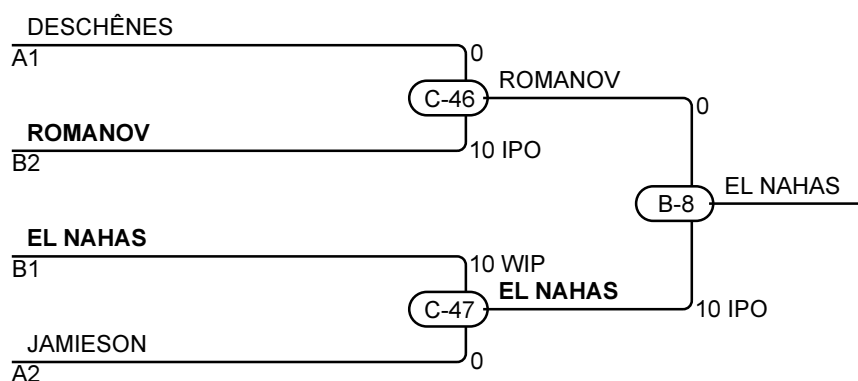

Senior M100

Competitors/Compétiteurs A

#	Name/Nom	Grade	Club	1	2	3	4	W/G	Pts	Pos
1	BREAU Simon	Shodan	AB	XX			10	1	10	3
2	DESCHÊNES Marc	Shodan	QC	10	XX	10	10	3	30	1
3	JAMIESON Tavis	Nidan	BC	1		XX	10	2	11	2
4	CARMAN Billy-Jim	1 Kyu	ON				XX	0	0	4

Matches/Matchs A

Match	White/Blanc	Blue/Bleu	Res/Rés	Tim/Tmp	Code
C-17	BREAU Simon 1 2	DESCHÊNES Marc	0 - 10	1:03	WIP
C-18	JAMIESON Tavis 3 4	CARMAN Billy-Jim	10 - 0	0:20	IPO
C-32	BREAU Simon 1 3	JAMIESON Tavis	0 - 1	5:00	YUS
C-33	DESCHÊNES Marc 2 4	CARMAN Billy-Jim	10 - 0	0:13	IPO
C-39	BREAU Simon 1 4	CARMAN Billy-Jim	10 - 0	2:52	WIP
C-40	DESCHÊNES Marc 2 3	JAMIESON Tavis	10 - 0	0:45	WIP

Competitors/Compétiteurs B

#	Name/Nom	Grade	Club	5	6	7	W/G	Pts	Pos
5	THOMPSON Brent	Nidan	MB	XX			0	0	3
6	ROMANOV Andriy	Shodan	BC	10	XX		1	10	2
7	EL NAHAS Shady	1 Kyu	ON	10	10	XX	2	20	1

Matches/Matchs B

Match	White/Blanc	Blue/Bleu	Res/Rés	Tim/Tmp	Code
C-19	THOMPSON Brent 5 6	ROMANOV Andriy	0 - 10	2:22	HAN
C-34	THOMPSON Brent 5 7	EL NAHAS Shady	0 - 10	0:22	IPO
C-41	ROMANOV Andriy 6 7	EL NAHAS Shady	0 - 10	0:21	IPO

Results/Résultats

Pos	Name/Nom
1	EL NAHAS Shady , ON
2	ROMANOV Andriy, BC
3	DESCHÊNES Marc, QC
3	JAMIESON Tavis, BC