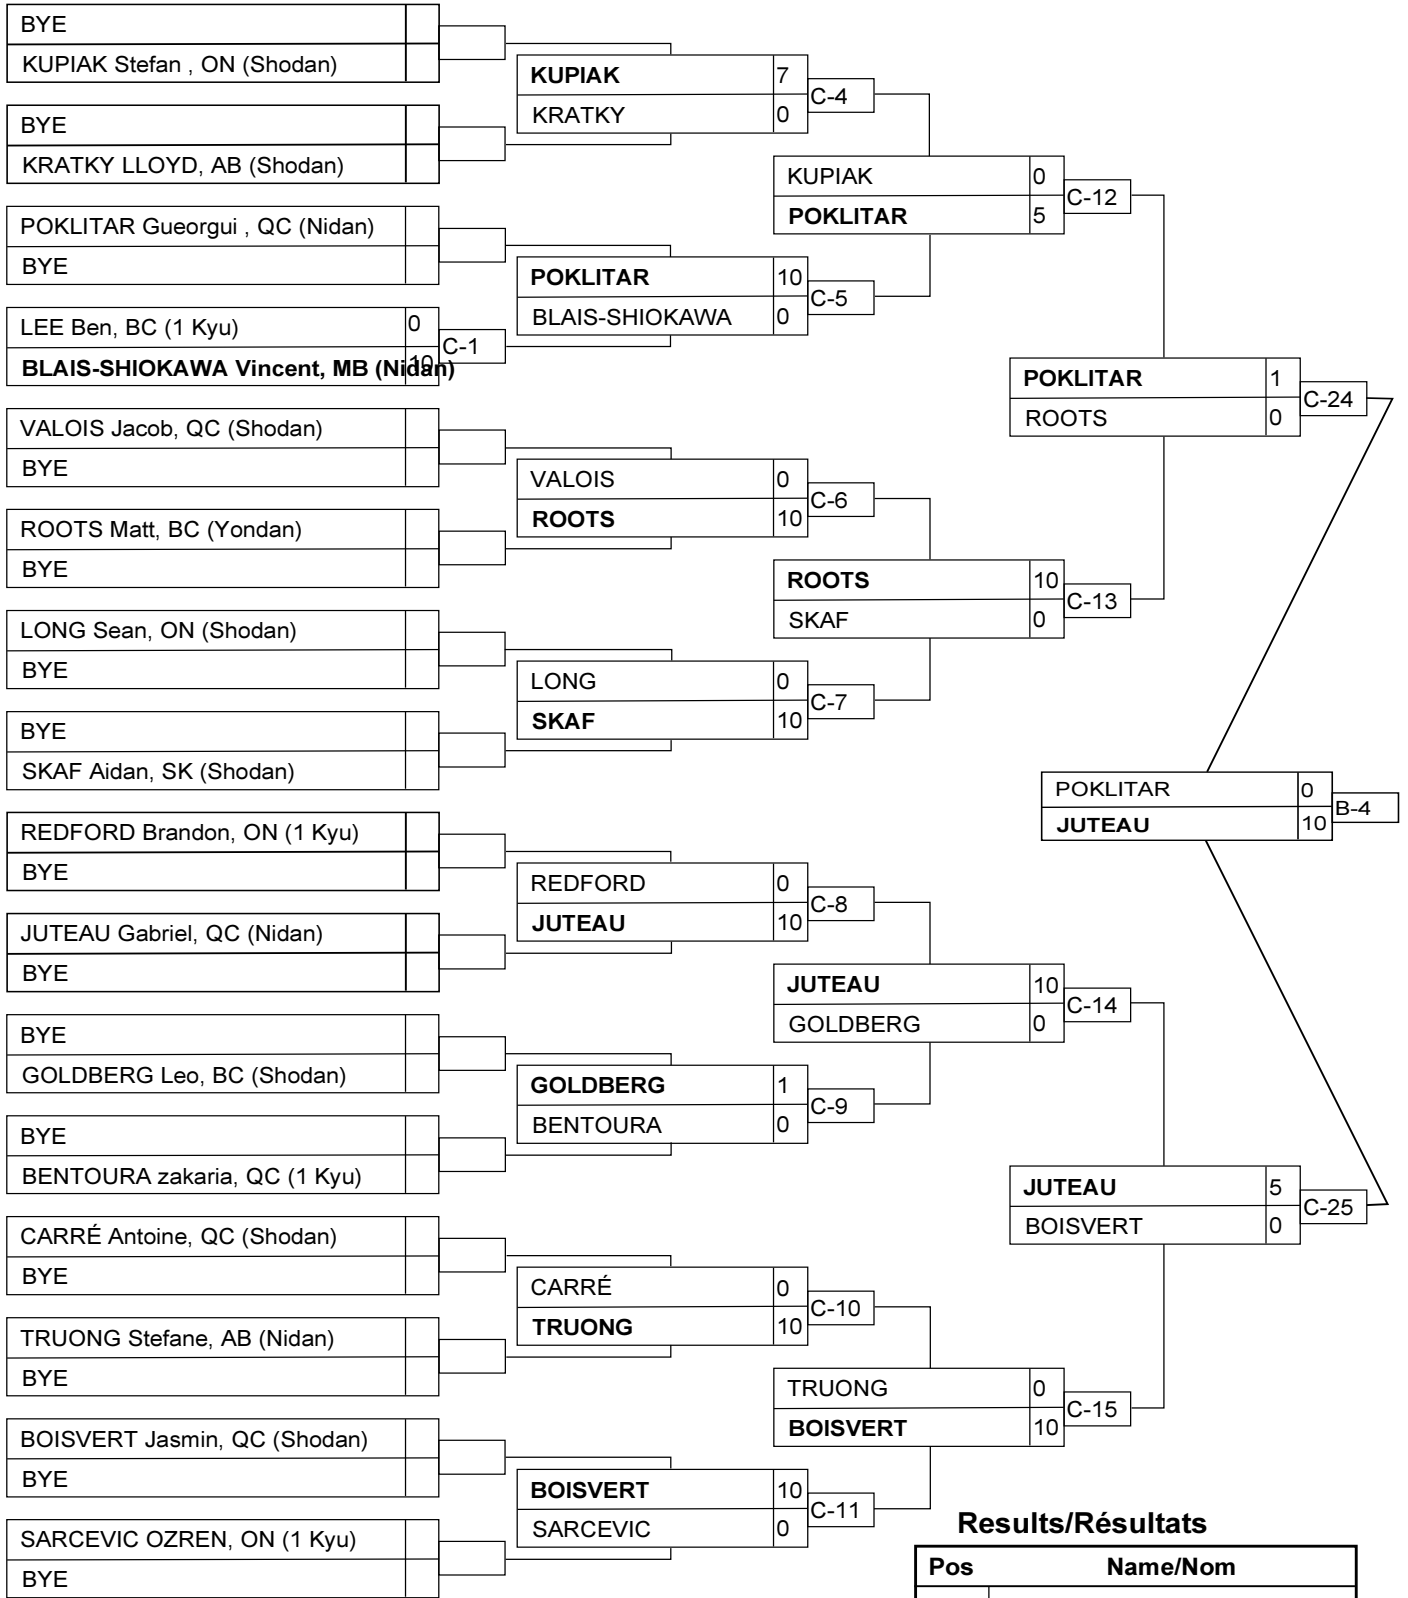

Matches/Matches

Match	White/Blanc			Blue/Bleu	Res/Rés	Tim/Tmp	Code
A-32	MORGENROTH Josephine	1	2	MALLETTE Roxanne	10 - 0	2:23	WIP
A-44	MORGENROTH Josephine	1	3	PERKS SARAH	0 - 7	4:00	WAZ
A-54	MALLETTE Roxanne	2	3	PERKS SARAH	0 - 10	0:53	WIP

Results/Résultats

Pos	Name/Nom
1	PERKS SARAH, AB
2	MORGENROTH Josephine, BC
3	MALLETTE Roxanne, QC

Senior M60

Senior M66

Results/Résultats

Pos	Name/Nom
1	JUTEAU Gabriel, QC (Nidan)
2	POKLITAR Gueorgui , QC (Nidan)
3	ROOTS Matt, BC (Yondan)
3	BOISVERT Jasmin, QC (Shodan)