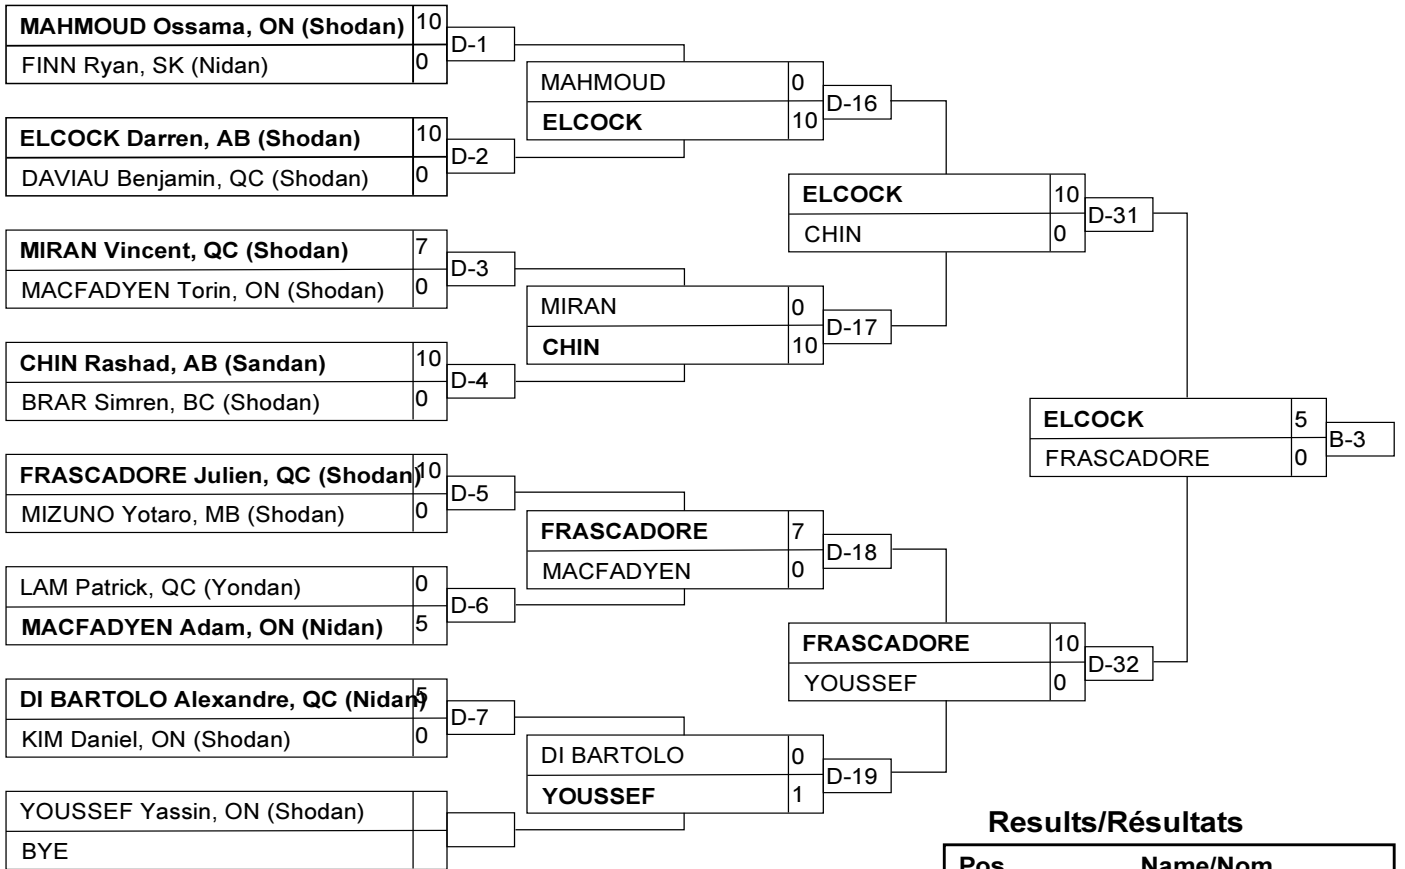

Senior F78+

Competitors/Compétiteurs

#	Name/Nom	Grade	Club	1	2	3	W/G	Pts	Pos
1	MORGENROTH Josephine	1 Kyu	BC	XX	10		1	10	2
2	MALLETTE Roxanne	2 Kyu	QC		XX		0	0	3
3	PERKS SARAH	1 Kyu	AB	7	10	XX	2	17	1

Matches/Matches

Match	White/Blanc			Blue/Bleu	Res/Rés	Tim/Tmp	Code
A-32	MORGENROTH Josephine	1	2	MALLETTE Roxanne	10 - 0	2:23	WIP
A-44	MORGENROTH Josephine	1	3	PERKS SARAH	0 - 7	4:00	WAZ
A-54	MALLETTE Roxanne	2	3	PERKS SARAH	0 - 10	0:53	WIP

Results/Résultats

Pos	Name/Nom
1	PERKS SARAH, AB
2	MORGENROTH Josephine, BC
3	MALLETTE Roxanne, QC

Senior M60