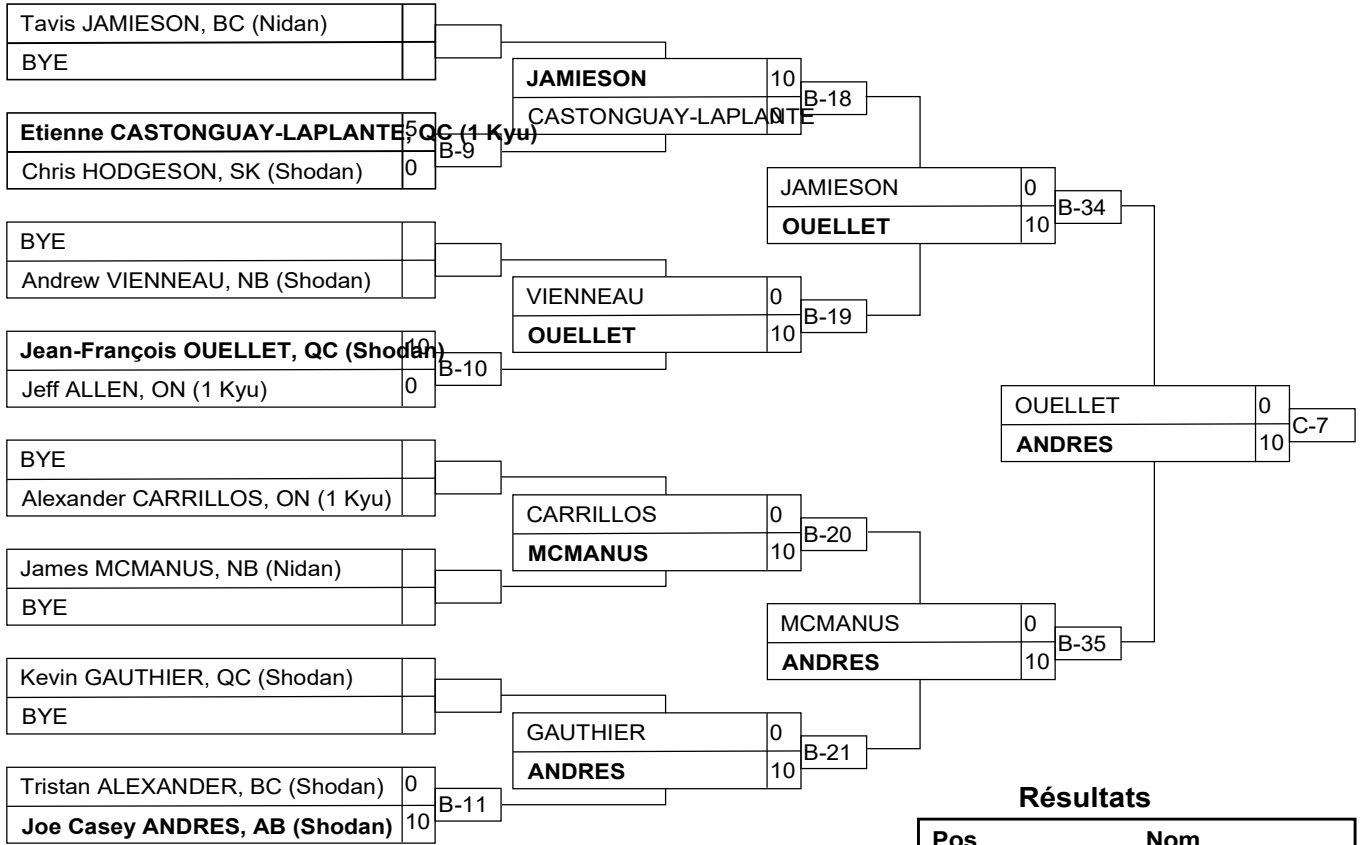

Compétiteurs B

#	Nom	Grade	Club	4	5	6	Vic.	Pts	Pos
4	Billy-Jim CARMAN	1 Kyu	ON	XX		10	1	10	2
5	DAVID JUTRAS	Shodan	QC	5	XX	10	2	15	1
6	Yohan CHOUINARD	1 Kyu	QC			XX	0	0	3

Matches B

Match	Blanc	Bleu	Résultat	Temp	Code
A-28	Billy-Jim CARMAN	4 5 DAVID JUTRAS	0 - 5	4:00	WAZ
A-35	Billy-Jim CARMAN	4 6 Yohan CHOUINARD	10 - 0	2:23	IPO
A-44	DAVID JUTRAS	5 6 Yohan CHOUINARD	10 - 0	0:15	IPO

Résultats

Pos	Nom
1	Shady ELNAHAS, ON
2	DAVID JUTRAS, QC
3	Billy-Jim CARMAN, ON
3	Michael GUÉRAULT, QC

Senior M100+

Résultats

Pos	Nom
1	Joe Casey ANDRES, AB (Shodan)
2	Jean-François OUELLET, QC (Shodan)
3	Tavis JAMIESON, BC (Nidan)
3	James MCMANUS, NB (Nidan)