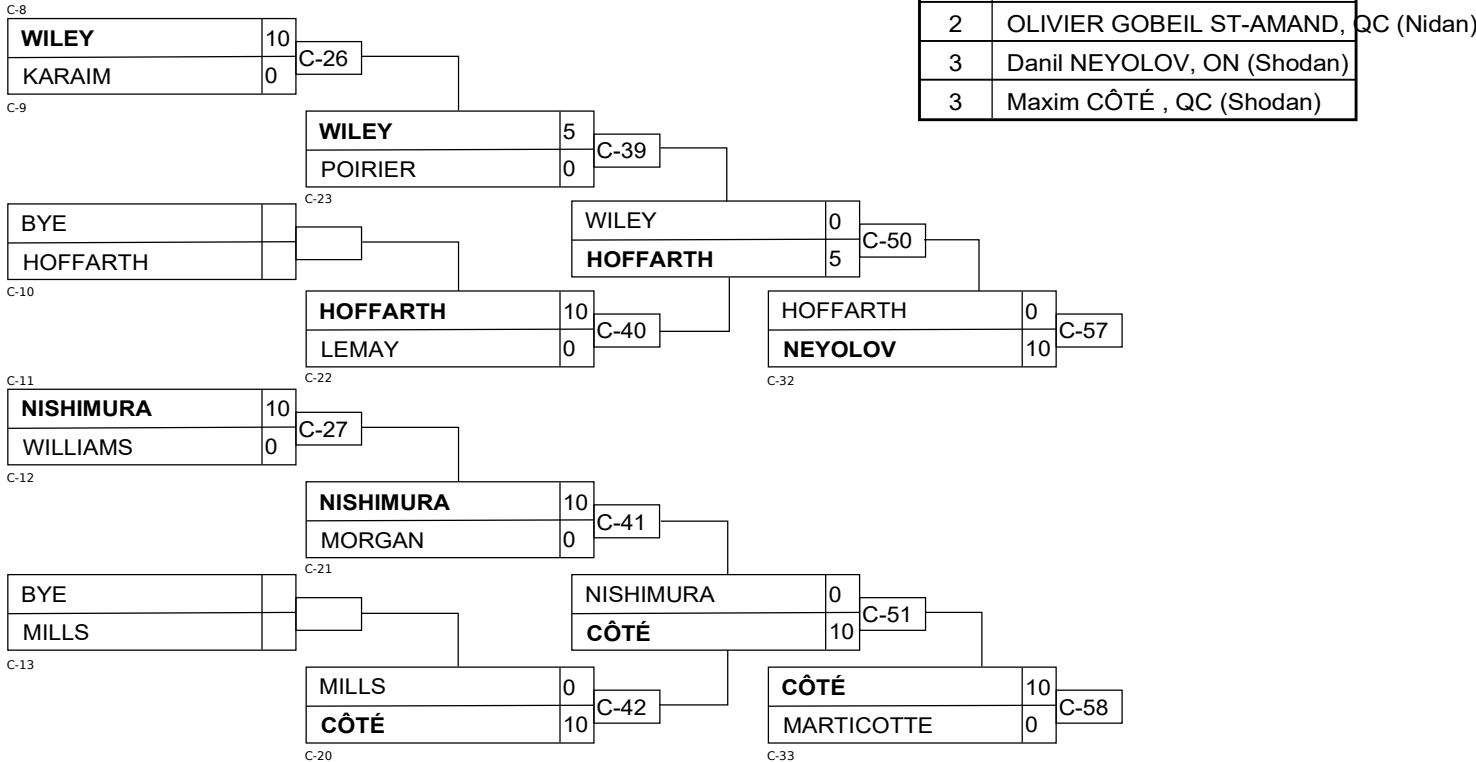

Résultats

Pos	Nom
1	Alex MARINEAU, QC (Shodan)
2	OLIVIER GOBEIL ST-AMAND, QC (Nidan)
3	Danil NEYOLOV, ON (Shodan)
3	Maxim CÔTÉ, QC (Shodan)