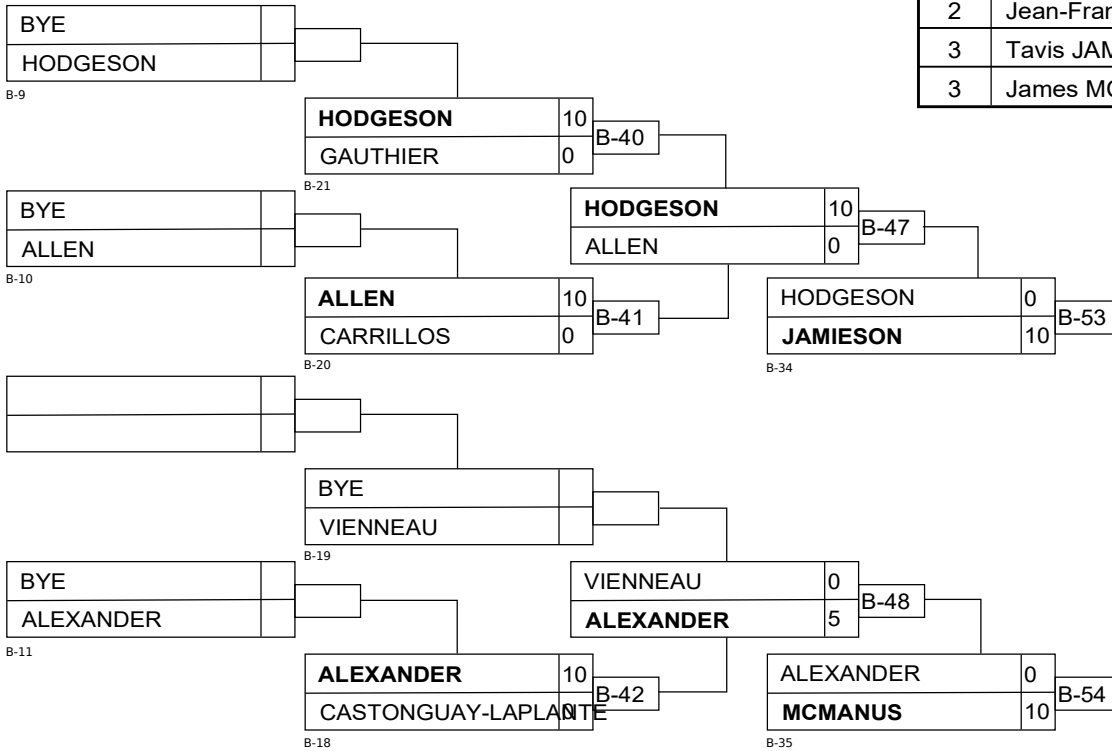

Résultats

Pos	Nom
1	Shady ELNAHAS, ON
2	DAVID JUTRAS, QC
3	Billy-Jim CARMAN, ON
3	Michael GUÉRAULT, QC

Senior M100+

Résultats

Pos	Nom
1	Joe Casey ANDRES, AB (Shodan)
2	Jean-François OUELLET, QC (Shodan)
3	Tavis JAMIESON, BC (Nidan)
3	James MCMANUS, NB (Nidan)