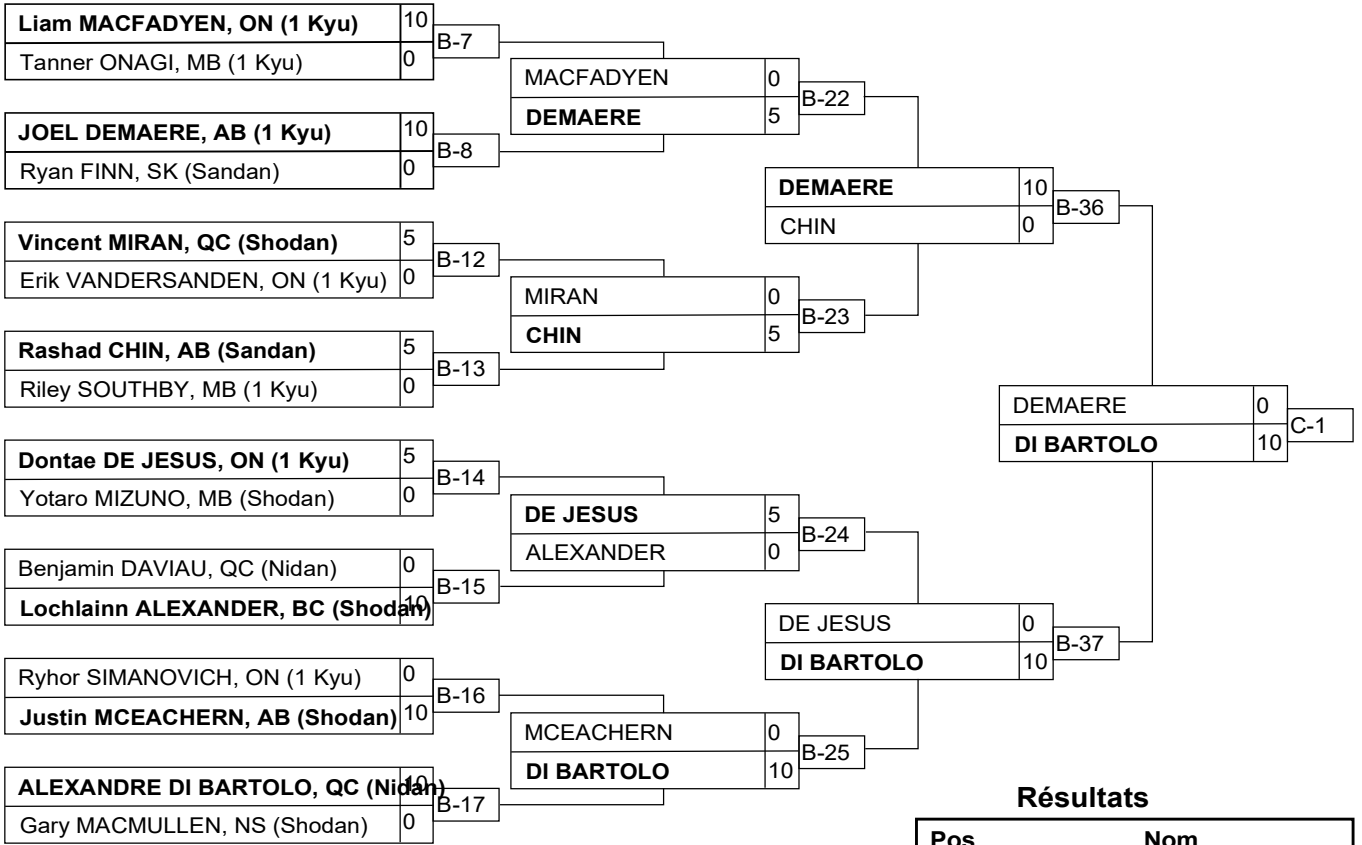

Senior M60

Résultats

Pos	Nom
1	ALEXANDRE DI BARTOLO, QC (Nidan)
2	JOEL DEMAERE, AB (1 Kyu)
3	Rashad CHIN, AB (Sandan)
3	Dontae DE JESUS, ON (1 Kyu)