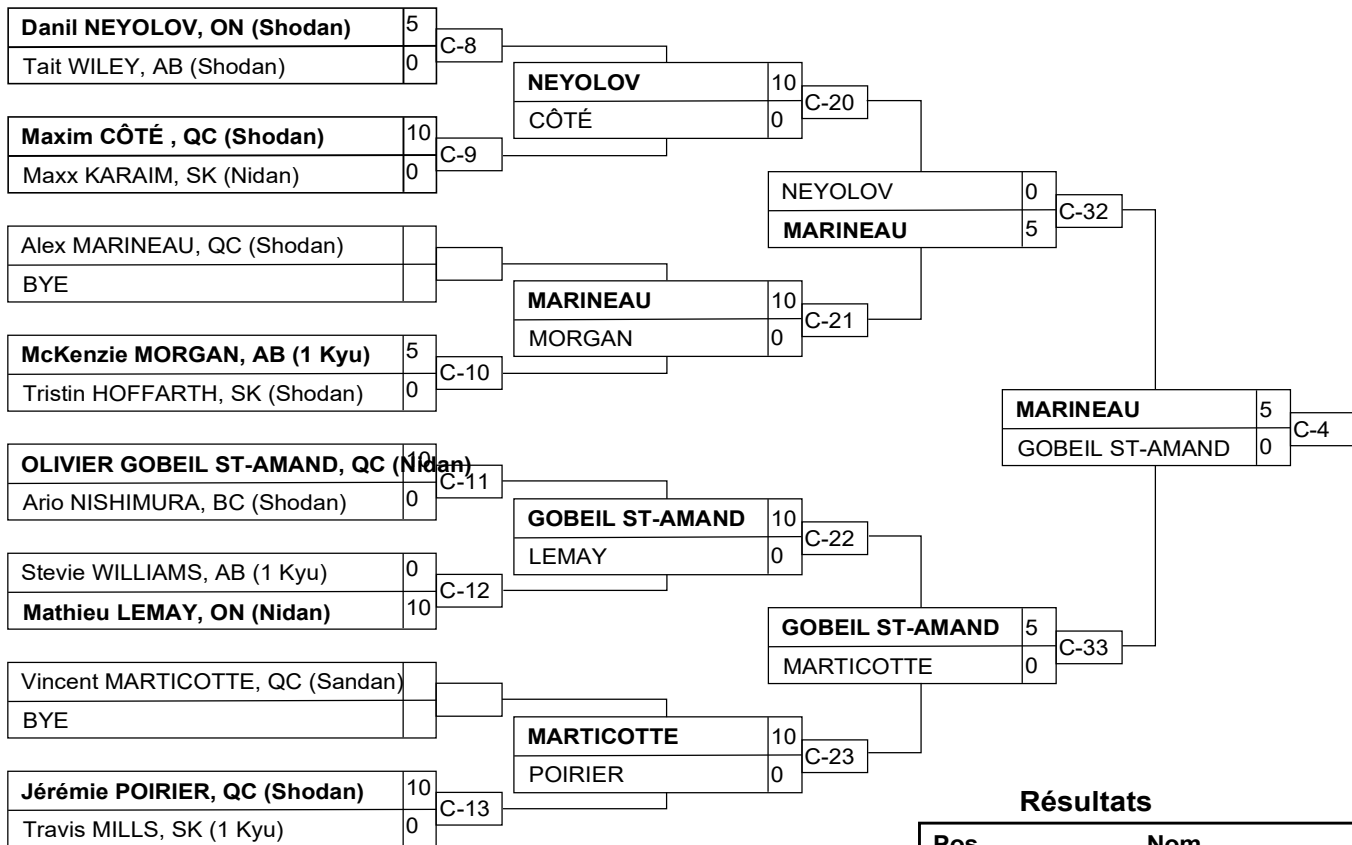

Senior M66

Senior M66

Senior M73

Résultats

Pos	Nom
1	Patrick CANTIN, QC (Sandan)
2	Constantin GABUN, QC (1 Kyu)
3	Ruslan RUSLANZADA, QC (Shodan)
3	François GAUTHIER-DRAPEAU, QC (Shodan)

Senior M81

Résultats