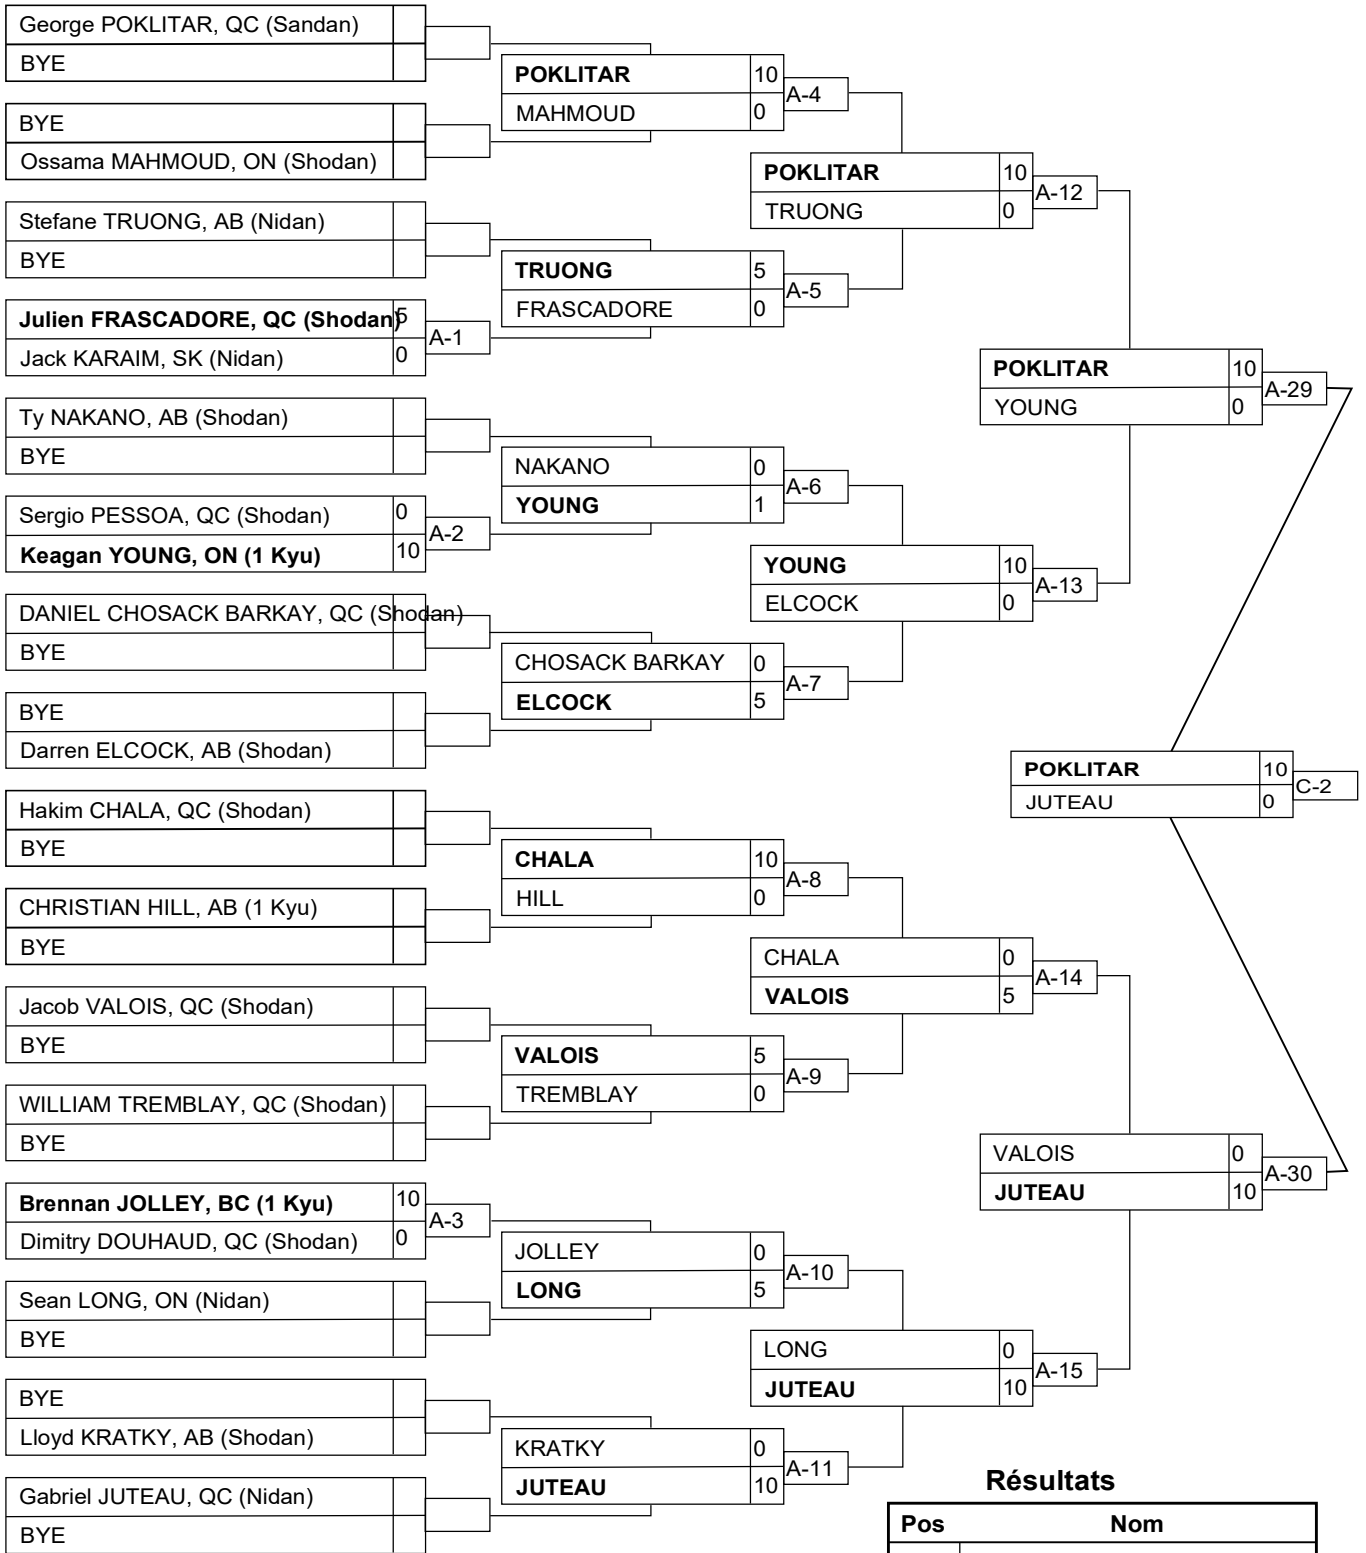

Résultats

Pos	Nom
1	Akshay RAJARAM, ON
2	Taylor SCHAUS, BC

Senior M60

Résultats

Pos	Nom
1	ALEXANDRE DI BARTOLO, QC (Nidan)
2	JOEL DEMAERE, AB (1 Kyu)
3	Rashad CHIN, AB (Sandan)
3	Dontae DE JESUS, ON (1 Kyu)

Senior M66

Senior M66

Senior M73

Résultats

Pos	Nom
1	Patrick CANTIN, QC (Sandan)
2	Constantin GABUN, QC (1 Kyu)
3	Ruslan RUSLANZADA, QC (Shodan)
3	François GAUTHIER-DRAPEAU, QC (Shodan)

Senior M81

Résultats