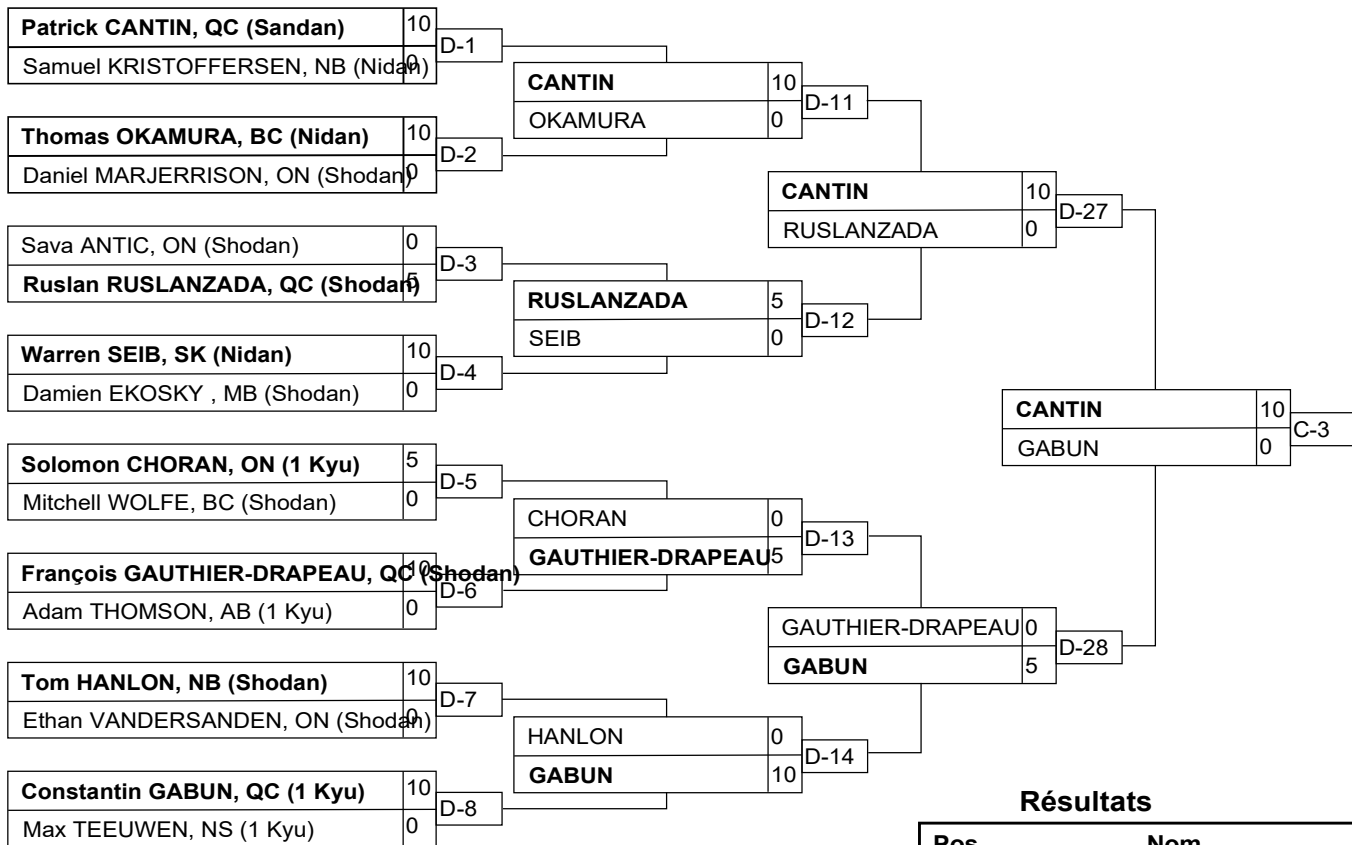

Résultats

Pos	Nom
1	Akshay RAJARAM, ON
2	Taylor SCHAUS, BC

Senior M60

Résultats

Pos	Nom
1	ALEXANDRE DI BARTOLO, QC (Nidan)
2	JOEL DEMAERE, AB (1 Kyu)
3	Rashad CHIN, AB (Sandan)
3	Dontae DE JESUS, ON (1 Kyu)

Senior M66

Senior M66

Senior M73

Résultats

Pos	Nom
1	Patrick CANTIN, QC (Sandan)
2	Constantin GABUN, QC (1 Kyu)
3	Ruslan RUSLANZADA, QC (Shodan)
3	François GAUTHIER-DRAPEAU, QC (Shodan)

Senior M81

Résultats