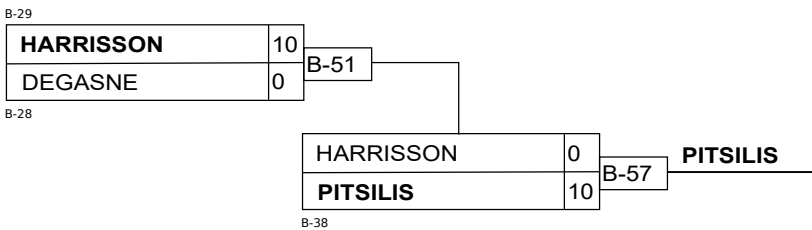

Senior F63

Résultats

Pos	Nom
1	HANA VARSANYI, AB (Shodan)
2	Alicia FIANDOR, BC (Shodan)
3	Sierra TANNER, NS (1 Kyu)
3	Anne MARTIN, QC (Shodan)

Senior F70

Compétiteurs A

#	Nom	Grade	Club	1	2	3	4	Vic.	Pts	Pos
1	Ashley KASURAK	2 Kyu	ON	XX				0	0	4
2	Emily BURT	Shodan	QC	10	XX		10	2	20	2
3	Meghan JAMIESON	Nidan	BC	10	10	XX	10	3	30	1
4	Audrey POIRIER	Shodan	QC	10			XX	1	10	3