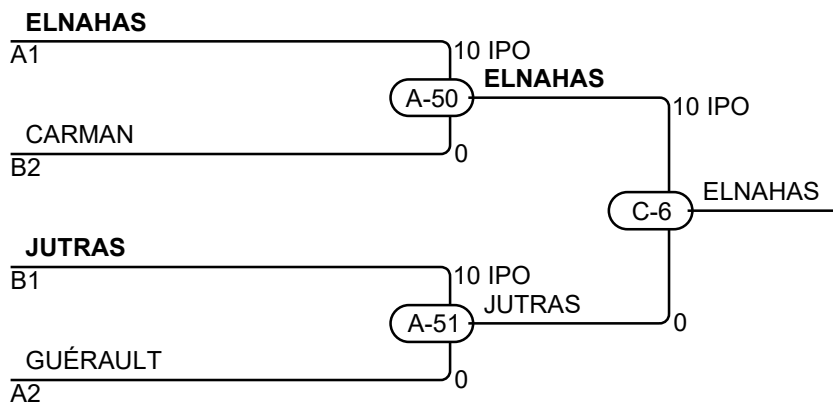

Matches A

Match	Blanc	Bleu	Résultat	Temp	Code
A-27	Michael GUÉRAULT	1 2 Andrew BLANEY	10 - 0	1:01	IPO
A-34	Michael GUÉRAULT	1 3 Shady ELNAHAS	0 - 10	0:12	IPO
A-43	Andrew BLANEY	2 3 Shady ELNAHAS	0 - 10	0:00	IPO

Compétiteurs B

#	Nom	Grade	Club	4	5	6	Vic.	Pts	Pos
4	Billy-Jim CARMAN	1 Kyu	ON	XX		10	1	10	2
5	DAVID JUTRAS	Shodan	QC	5	XX	10	2	15	1
6	Yohan CHOUINARD	1 Kyu	QC			XX	0	0	3

Matches B

Match	Blanc	Bleu	Résultat	Temp	Code
A-28	Billy-Jim CARMAN	4 5 DAVID JUTRAS	0 - 5	4:00	WAZ
A-35	Billy-Jim CARMAN	4 6 Yohan CHOUINARD	10 - 0	2:23	IPO
A-44	DAVID JUTRAS	5 6 Yohan CHOUINARD	10 - 0	0:15	IPO