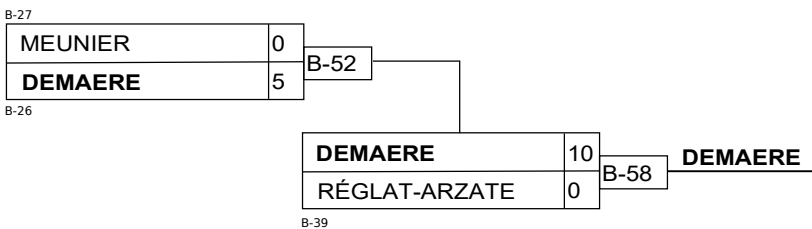

Résultats

Pos	Nom
1	MARIE BESSON, QC
2	TAEYA KOLIASKA, AB
3	KIERA WESTLAKE, AB
4	Eibhleann ALEXANDER, BC
5	Melody KROEKER, MB

Senior F57

Résultats

Pos	Nom
1	YUMI AMAL BELLALI, QC (Shodan)
2	ALICIA BRIGGS, AB (Nidan)
3	Camélia PITSILIS, QC (Shodan)
3	JACQUELINE DEMAERE, AB (2 Kyu)