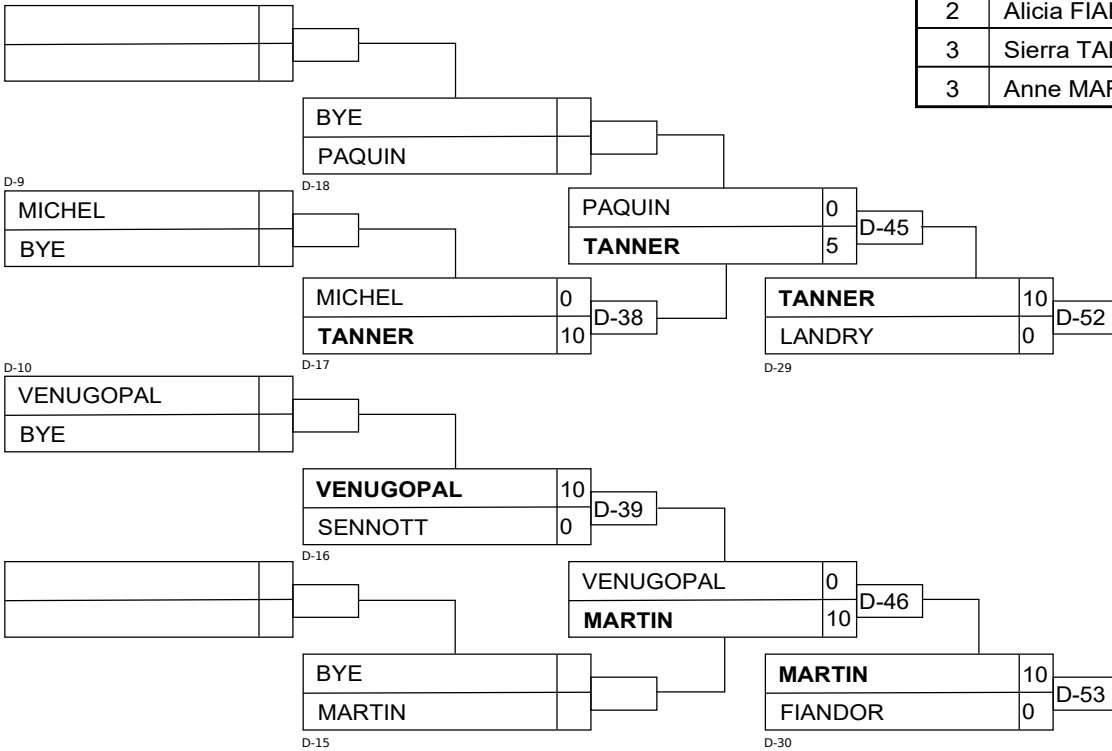

Résultats

Pos	Nom
1	MARIE BESSON, QC
2	TAEYA KOLIASKA, AB
3	KIERA WESTLAKE, AB
4	Eibhleann ALEXANDER, BC
5	Melody KROEKER, MB

Senior F57

Résultats

Pos	Nom
1	YUMI AMAL BELLALI, QC (Shodan)
2	ALICIA BRIGGS, AB (Nidan)
3	Camélia PITSILIS, QC (Shodan)
3	JACQUELINE DEMAERE, AB (2 Kyu)

Senior F63

Résultats

Pos	Nom
1	HANA VARSANYI, AB (Shodan)
2	Alicia FIANDOR, BC (Shodan)
3	Sierra TANNER, NS (1 Kyu)
3	Anne MARTIN, QC (Shodan)

Senior F70

Compétiteurs A

#	Nom	Grade	Club	1	2	3	4	Vic.	Pts	Pos
1	Ashley KASURAK	2 Kyu	ON	XX				0	0	4
2	Emily BURT	Shodan	QC	10	XX		10	2	20	2
3	Meghan JAMIESON	Nidan	BC	10	10	XX	10	3	30	1
4	Audrey POIRIER	Shodan	QC	10			XX	1	10	3