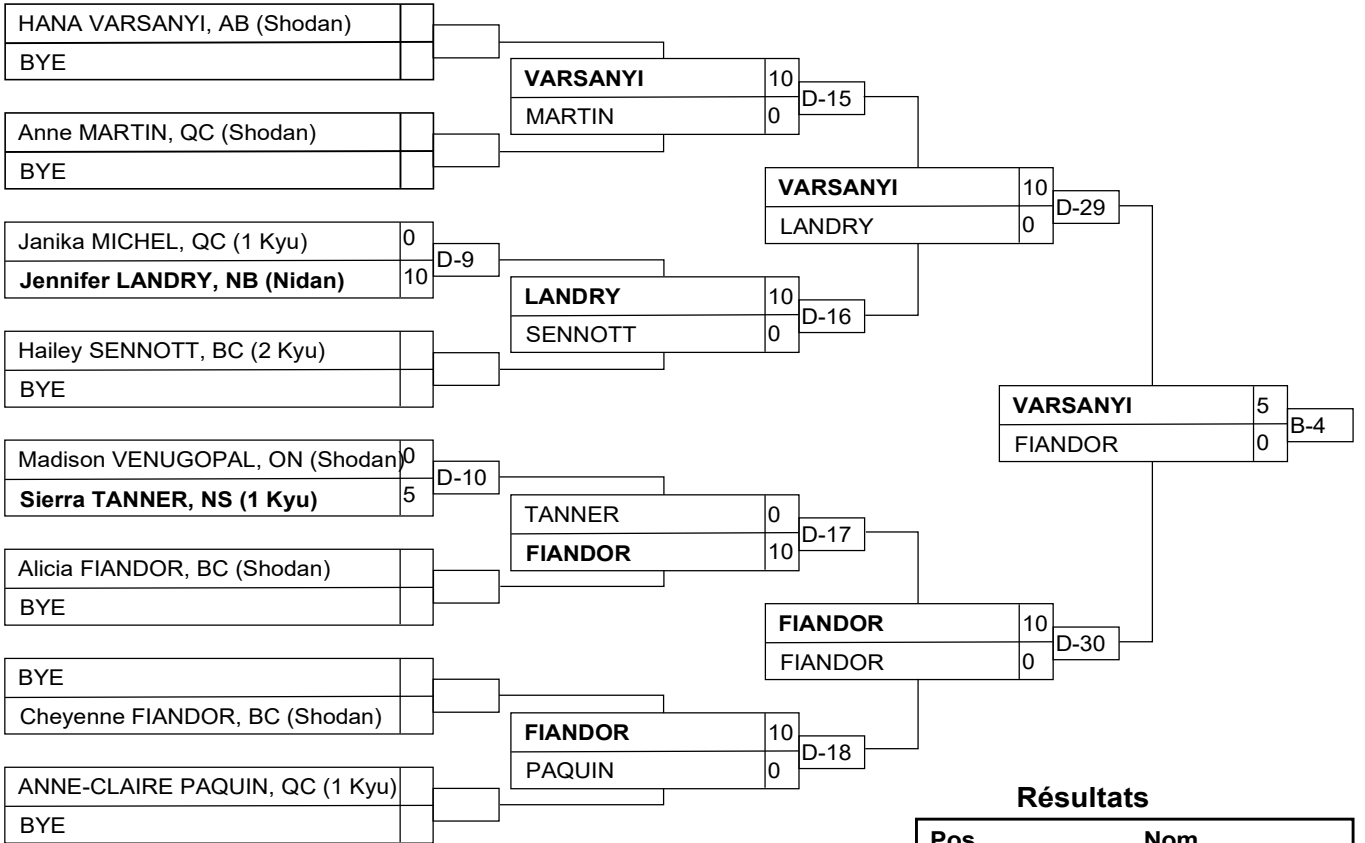

Résultats

Pos	Nom
1	MARIE BESSON, QC
2	TAEYA KOLIASKA, AB
3	KIERA WESTLAKE, AB
4	Eibhleann ALEXANDER, BC
5	Melody KROEKER, MB

Senior F57

Résultats

Pos	Nom
1	YUMI AMAL BELLALI, QC (Shodan)
2	ALICIA BRIGGS, AB (Nidan)
3	Camélia PITSILIS, QC (Shodan)
3	JACQUELINE DEMAERE, AB (2 Kyu)

Senior F63

Résultats

Pos	Nom
1	HANA VARSANYI, AB (Shodan)
2	Alicia FIANDOR, BC (Shodan)
3	Sierra TANNER, NS (1 Kyu)
3	Anne MARTIN, QC (Shodan)

Senior F70

Compétiteurs A

#	Nom	Grade	Club	1	2	3	4	Vic.	Pts	Pos
1	Ashley KASURAK	2 Kyu	ON	XX				0	0	4
2	Emily BURT	Shodan	QC	10	XX		10	2	20	2
3	Meghan JAMIESON	Nidan	BC	10	10	XX	10	3	30	1
4	Audrey POIRIER	Shodan	QC	10			XX	1	10	3