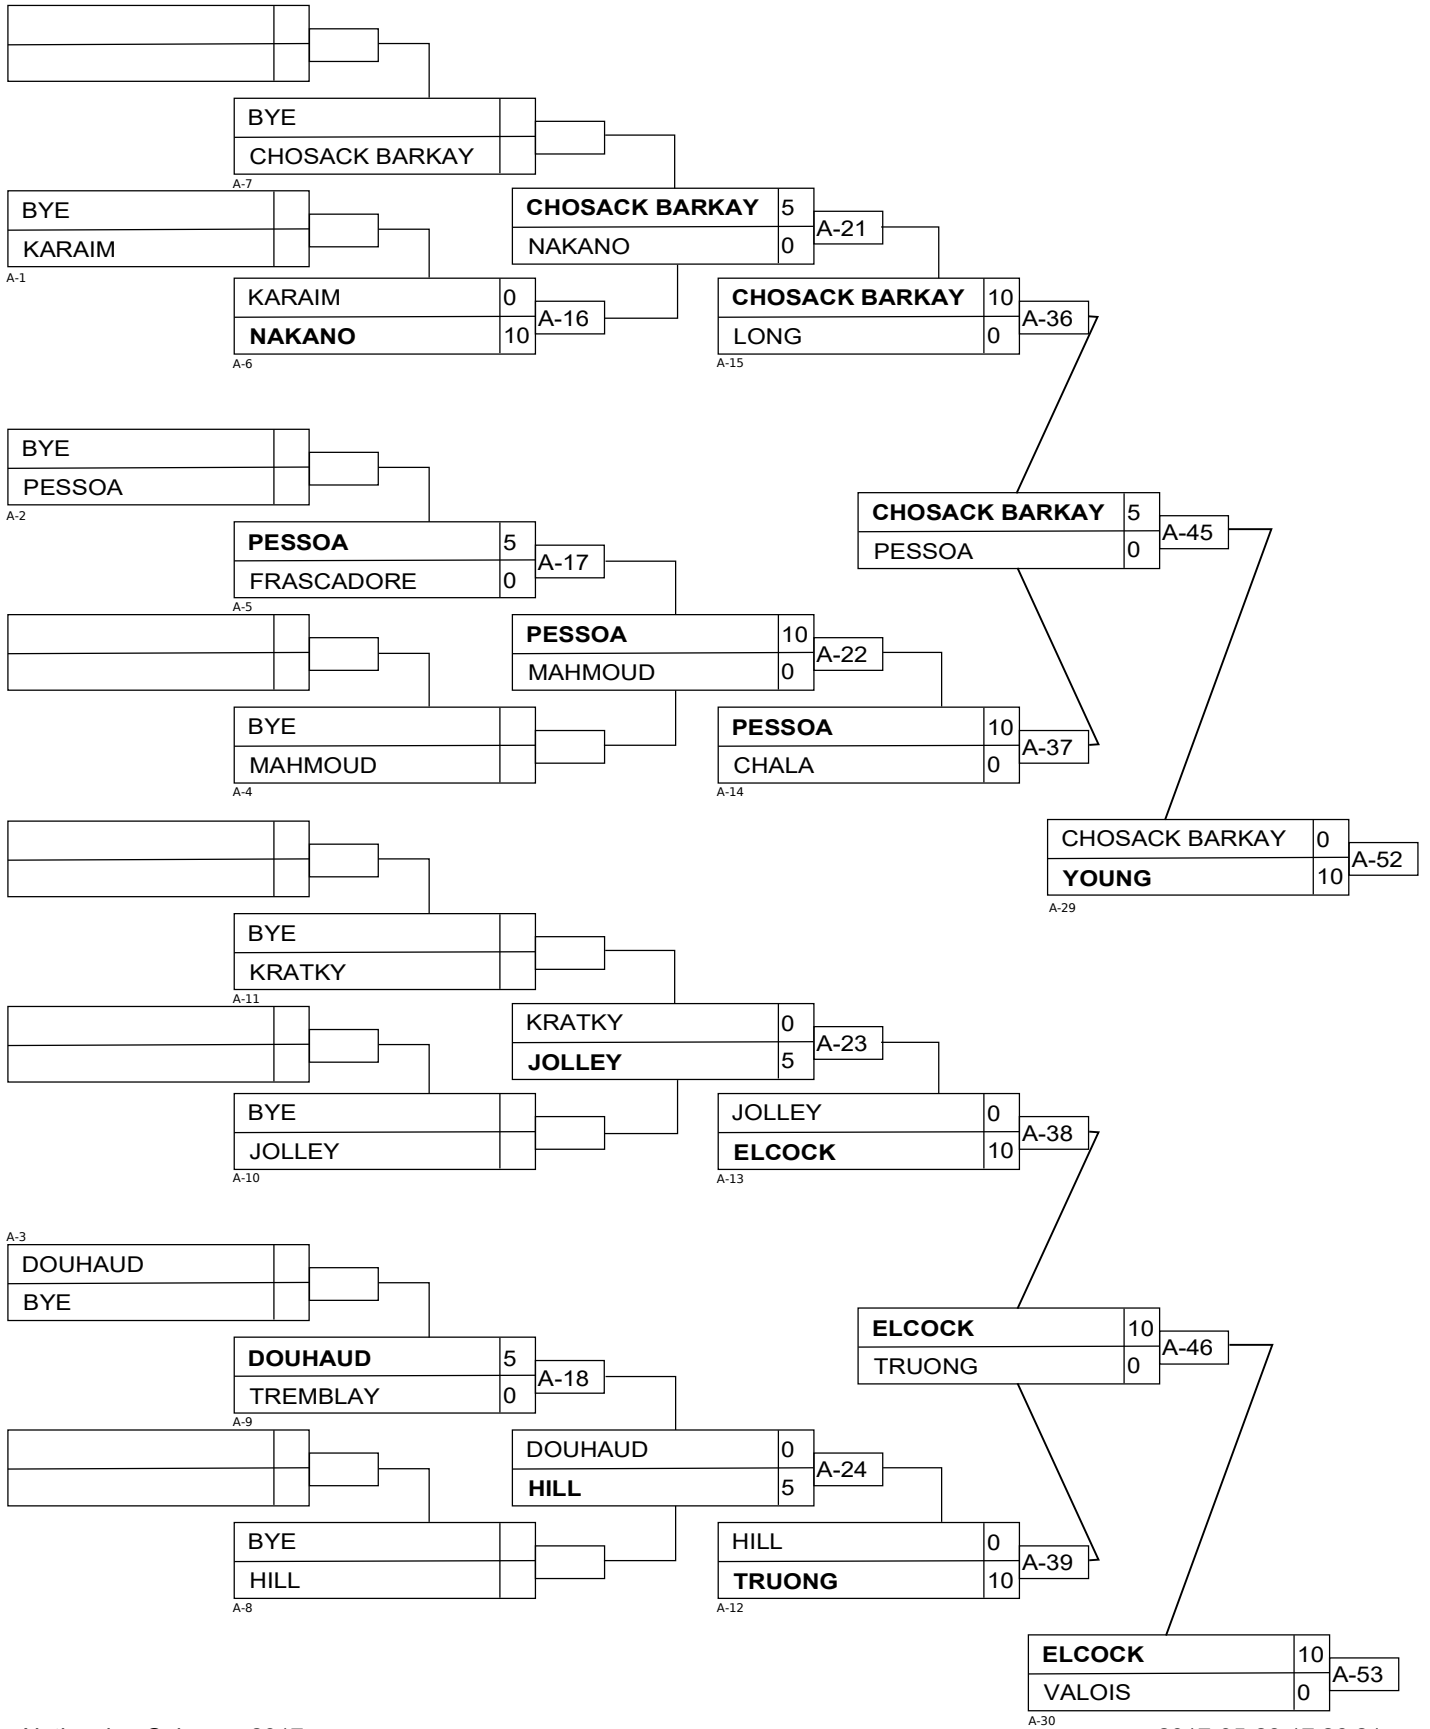

Résultats

Pos	Nom
1	Akshay RAJARAM, ON
2	Taylor SCHAUS, BC

Senior M60

Résultats

Pos	Nom
1	ALEXANDRE DI BARTOLO, QC (Nidan)
2	JOEL DEMAERE, AB (1 Kyu)
3	Rashad CHIN, AB (Sandan)
3	Dontae DE JESUS, ON (1 Kyu)

Senior M66

Senior M66

Senior M73

Résultats

Pos	Nom
1	Patrick CANTIN, QC (Sandan)
2	Constantin GABUN, QC (1 Kyu)
3	Ruslan RUSLANZADA, QC (Shodan)
3	François GAUTHIER-DRAPEAU, QC (Shodan)

Senior M81

Résultats