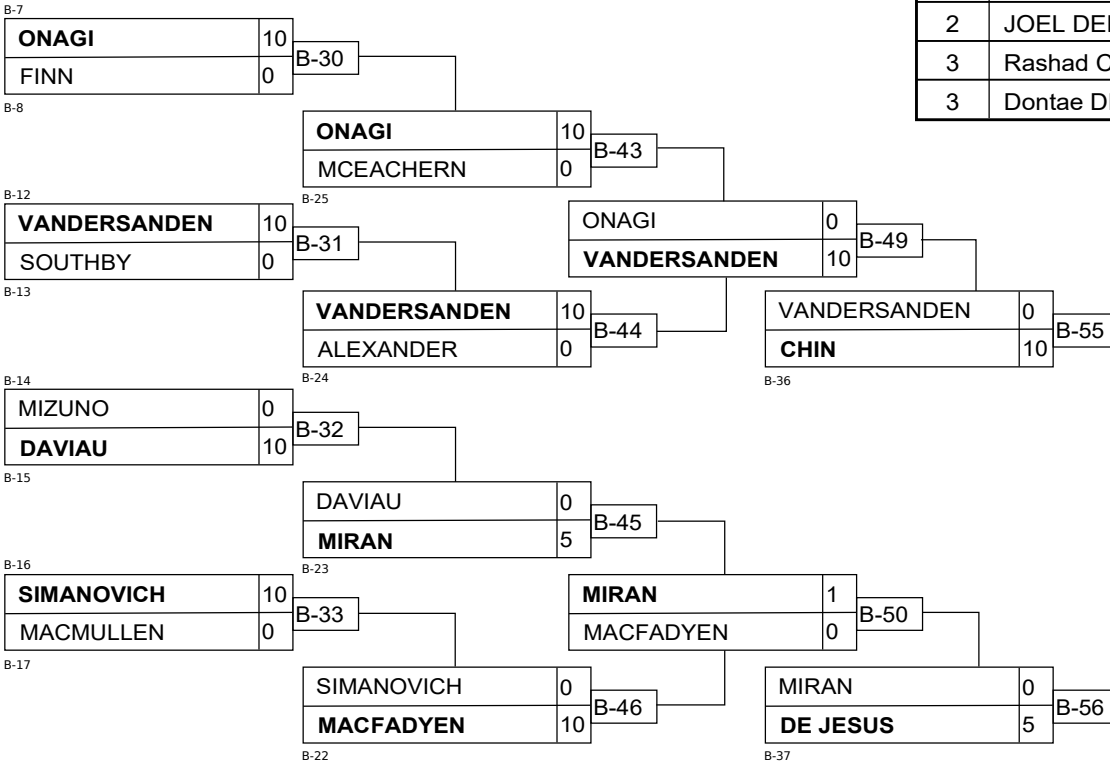

Résultats

Pos	Nom
1	Akshay RAJARAM, ON
2	Taylor SCHAUS, BC

Senior M60

Résultats

Pos	Nom
1	ALEXANDRE DI BARTOLO, QC (Nidan)
2	JOEL DEMAERE, AB (1 Kyu)
3	Rashad CHIN, AB (Sandan)
3	Dontae DE JESUS, ON (1 Kyu)

Senior M66

Senior M66

Senior M73

Résultats

Pos	Nom
1	Patrick CANTIN, QC (Sandan)
2	Constantin GABUN, QC (1 Kyu)
3	Ruslan RUSLANZADA, QC (Shodan)
3	François GAUTHIER-DRAPEAU, QC (Shodan)

Senior M81

Résultats