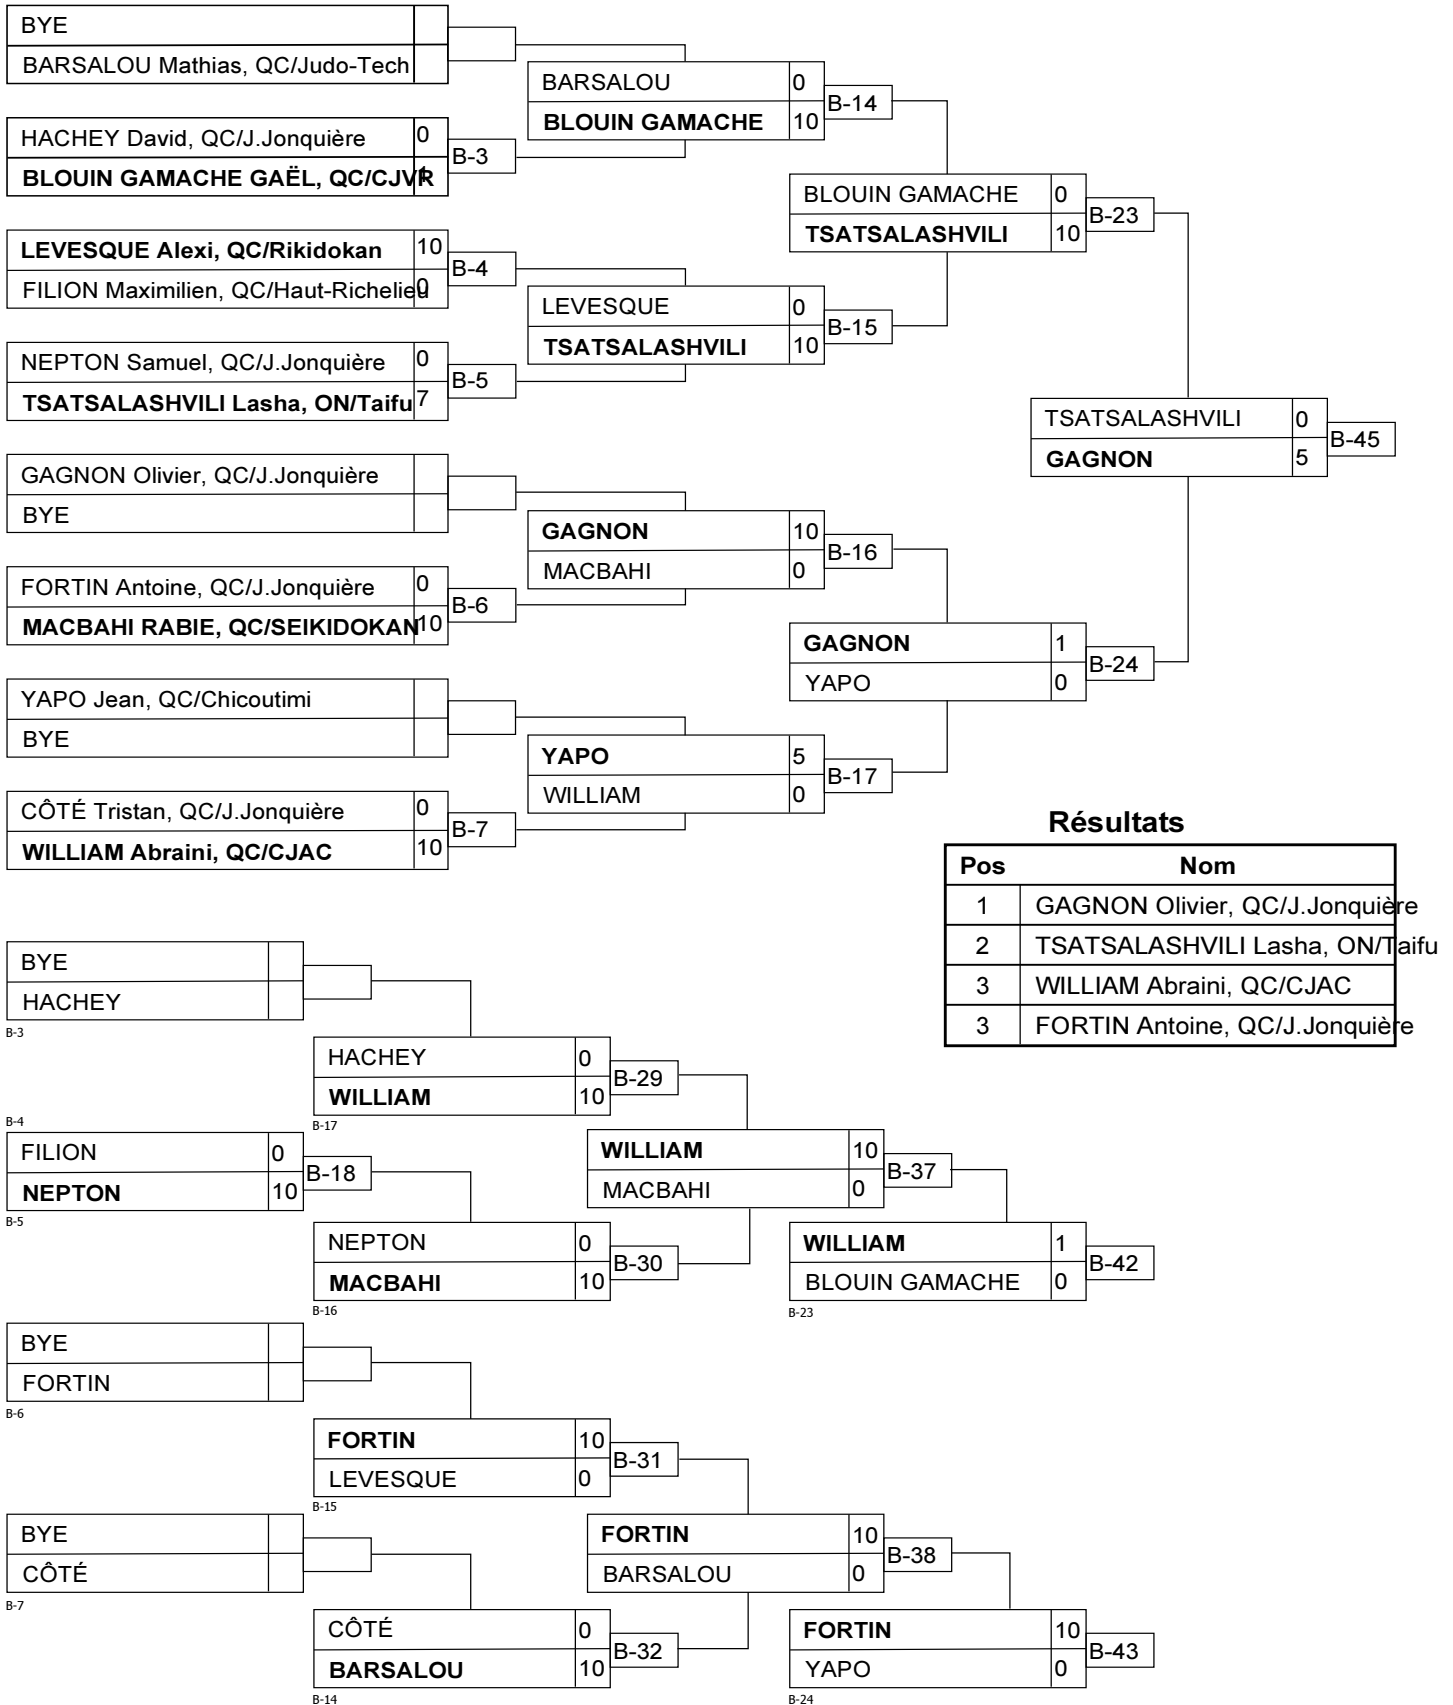

U14M -38

U14M -42

Compétiteurs A

#	Nom	Club	1	2	3	Vic.	Pts	Pos
1	CARON Nicolas	QC/J.Jonquière	XX		10	1	10	2
2	ALVES DE OLIVEIRA Fabrizio Fustaino	BRA/Brésil	10	XX	10	2	20	1
3	POULIN Jérémy	QC/Judo-Sphère			XX	0	0	3

Matches A

Match	Blanc		Bleu	Résultat	Temp	Code	
B-8	CARON Nicolas	1	2	ALVES DE OLIVEIRA Fabrizio Fustaino	0 - 10	0:51	IPO
B-19	CARON Nicolas	1	3	POULIN Jérémy	10 - 0	0:37	IPO
B-25	ALVES DE OLIVEIRA Fabrizio Fustaino	2	3	POULIN Jérémy	10 - 0	0:42	IPO

Compétiteurs B

#	Nom	Club	4	5	6	Vic.	Pts	Pos
4	LAFRANCE Jacob	QC/Perrot Shima	XX	10	10	2	20	1
5	FILION Cristian	QC/Haut-Richelieu		XX		0	0	3
6	JOMPHE William	QC/J.Jonquière		10	XX	1	10	2

Matches B

Match	Blanc		Bleu	Résultat	Temp	Code	
B-9	LAFRANCE Jacob	4	5	FILION Cristian	10 - 0	0:40	WIP
B-20	LAFRANCE Jacob	4	6	JOMPHE William	10 - 0	0:25	WIP
B-26	FILION Cristian	5	6	JOMPHE William	0 - 10	0:50	IPO