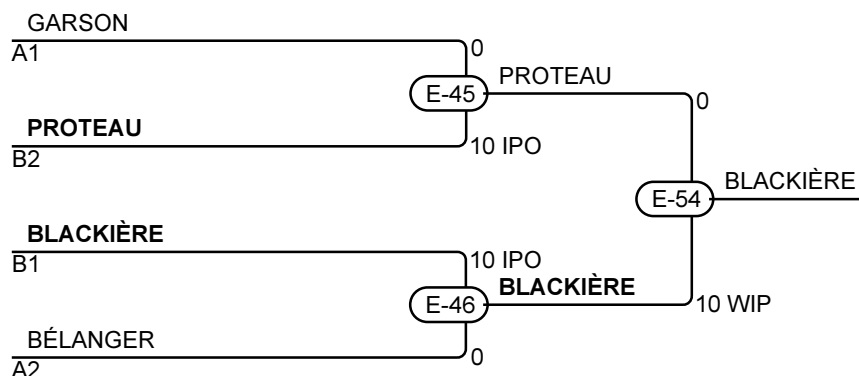

U16M -42

Compétiteurs A

#	Nom	Club	1	2	3	Vic.	Pts	Pos
1	BÉLANGER JASMIN	QC/La Pocatière	XX	7		1	7	2
2	ALLAIRE Éliot	QC/Juvaldo		XX		0	0	3
3	GARSON Max	QC/Shidokan	10	10	XX	2	20	1

Matches A

Match	Blanc			Bleu	Résultat	Temp	Code
E-9	BÉLANGER JASMIN	1	2	ALLAIRE Éliot	7 - 0	3:00	WAZ
E-21	BÉLANGER JASMIN	1	3	GARSON Max	0 - 10	3:00	IPO
E-35	ALLAIRE Éliot	2	3	GARSON Max	0 - 10	2:19	WIP

Compétiteurs B

#	Nom	Club	4	5	6	Vic.	Pts	Pos
4	CÔTÉ Félix	QC/J.Jonquière	XX			0	0	3
5	PROTEAU Benjamin	QC/To-hakukan	10	XX		1	10	2
6	BLACKIÈRE Arno	QC/J.Jonquière	10	10	XX	2	20	1

Matches B

Match	Blanc			Bleu	Résultat	Temp	Code
E-10	CÔTÉ Félix	4	5	PROTEAU Benjamin	0 - 10	2:57	WIP
E-22	CÔTÉ Félix	4	6	BLACKIÈRE Arno	0 - 10	0:06	IPO
E-36	PROTEAU Benjamin	5	6	BLACKIÈRE Arno	0 - 10	0:19	IPO

Résultats

Pos	Nom
1	BLACKIÈRE Arno, QC/J.Jonquière
2	PROTEAU Benjamin, QC/To-hakukan
3	GARSON Max, QC/Shidokan
3	BÉLANGER JASMIN, QC/La Pocatière