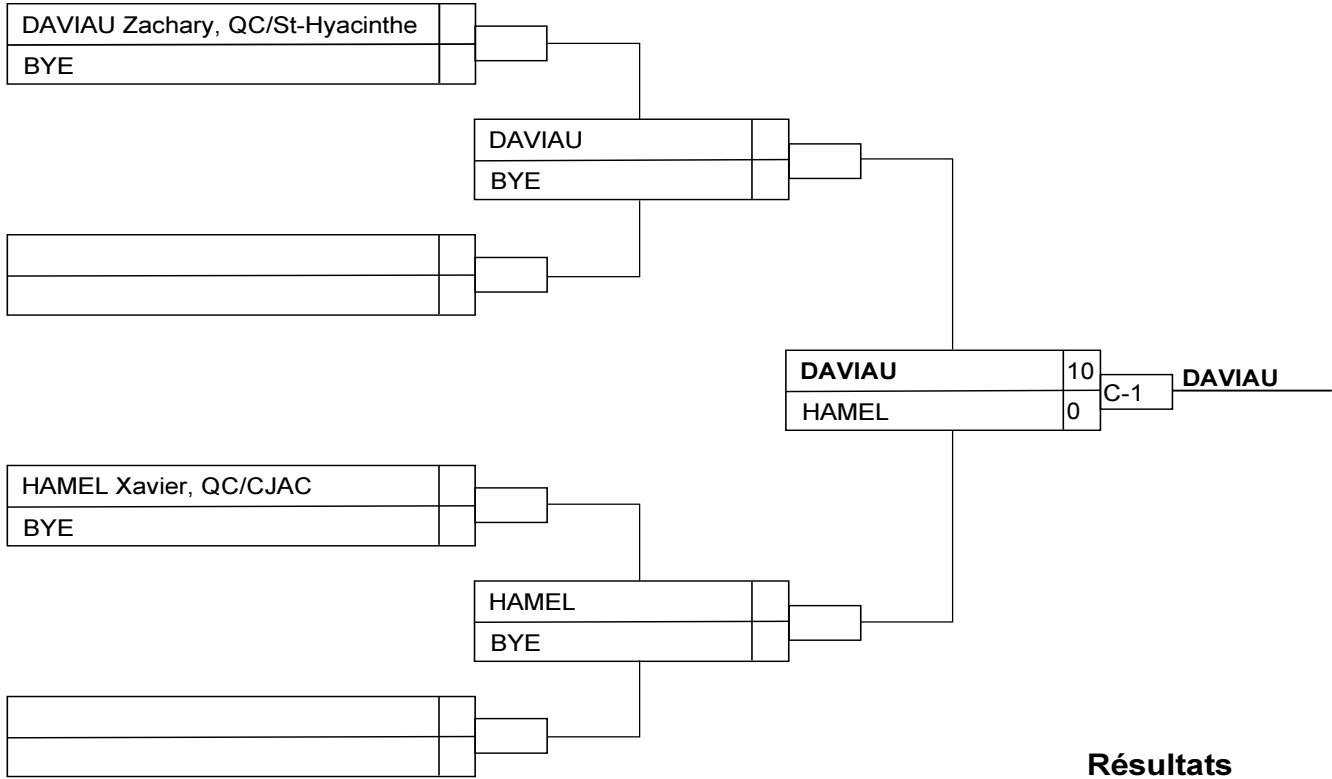

FO U16M-50

Résultats

Pos	Nom
1	DAVIAU Zachary, QC/St-Hyacinthe
2	HAMEL Xavier, QC/CJAC
3	
3