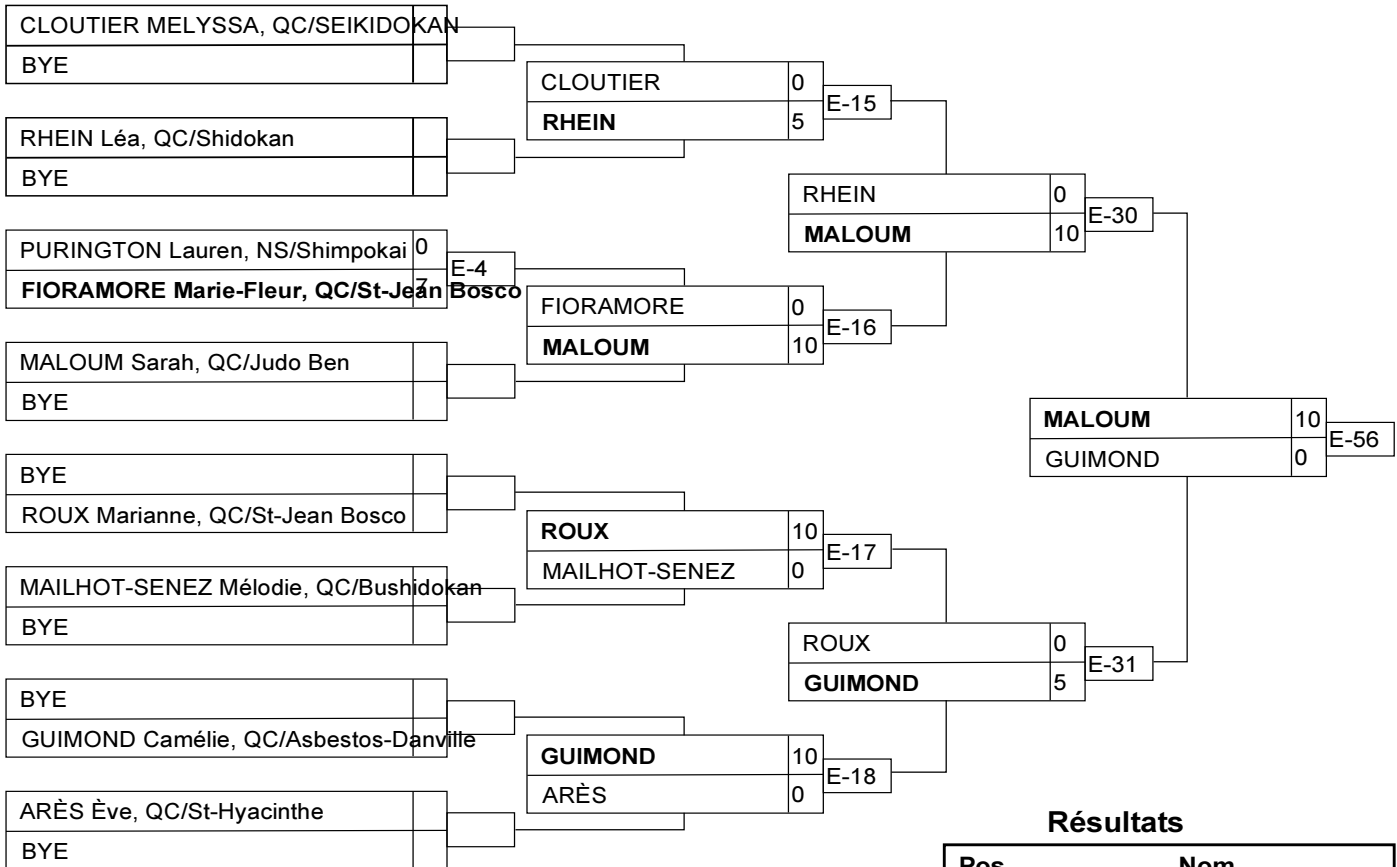

U16F -52

Résultats

Pos	Nom
1	MALOUM Sarah, QC/Judo Ben
2	GUIMOND Camélie, QC/Asbestos-Danville
3	RHEIN Léa, QC/Shidokan
3	FIORAMORE Marie-Fleur, QC/St-Jean Bos