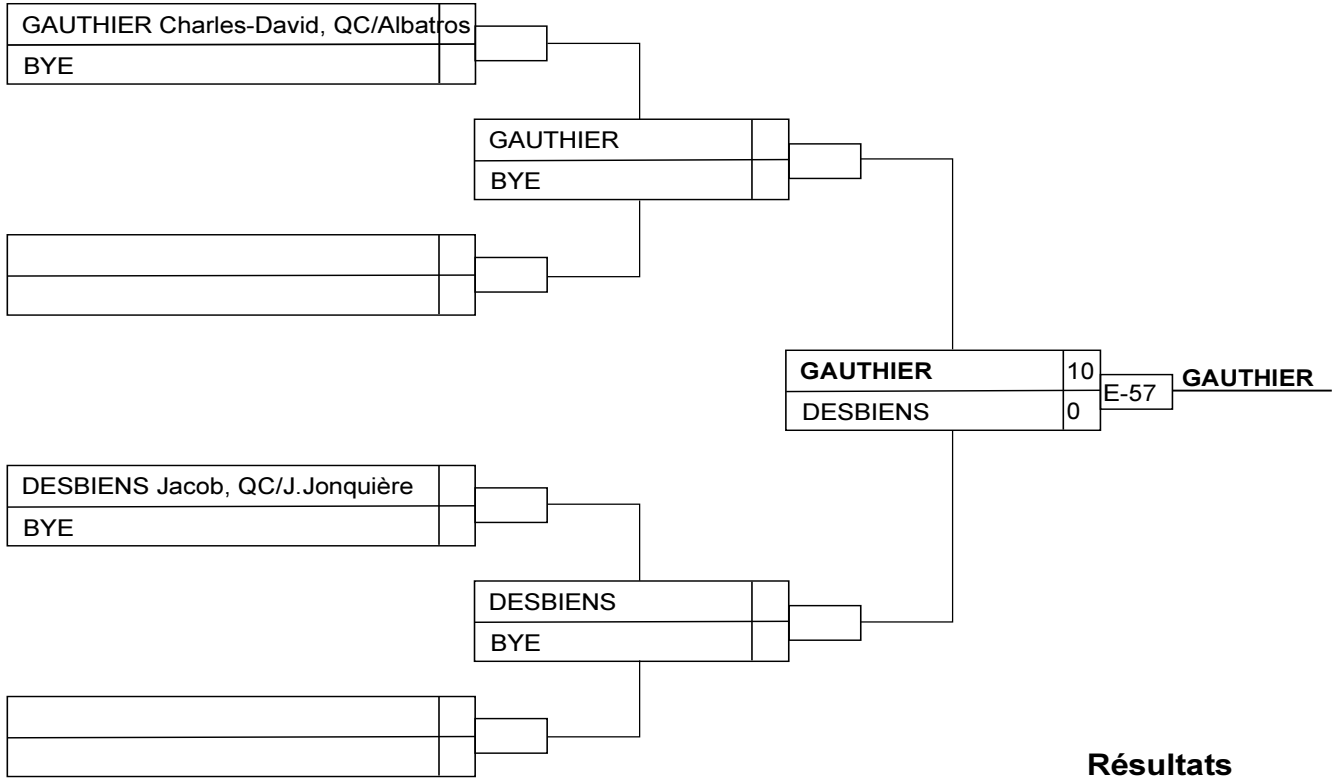

FO U16F -52

Résultats

Pos	Nom
1	RHEIN Léa, QC/Shidokan
2	FIORAMORE Marie-Fleur, QC/St-Jean Bosco
3	
3	

FO U16M -46

Résultats

Pos	Nom
1	GAUTHIER Charles-David, QC/Albatros
2	DESBIENS Jacob, QC/J. Jonquière
3	
3	