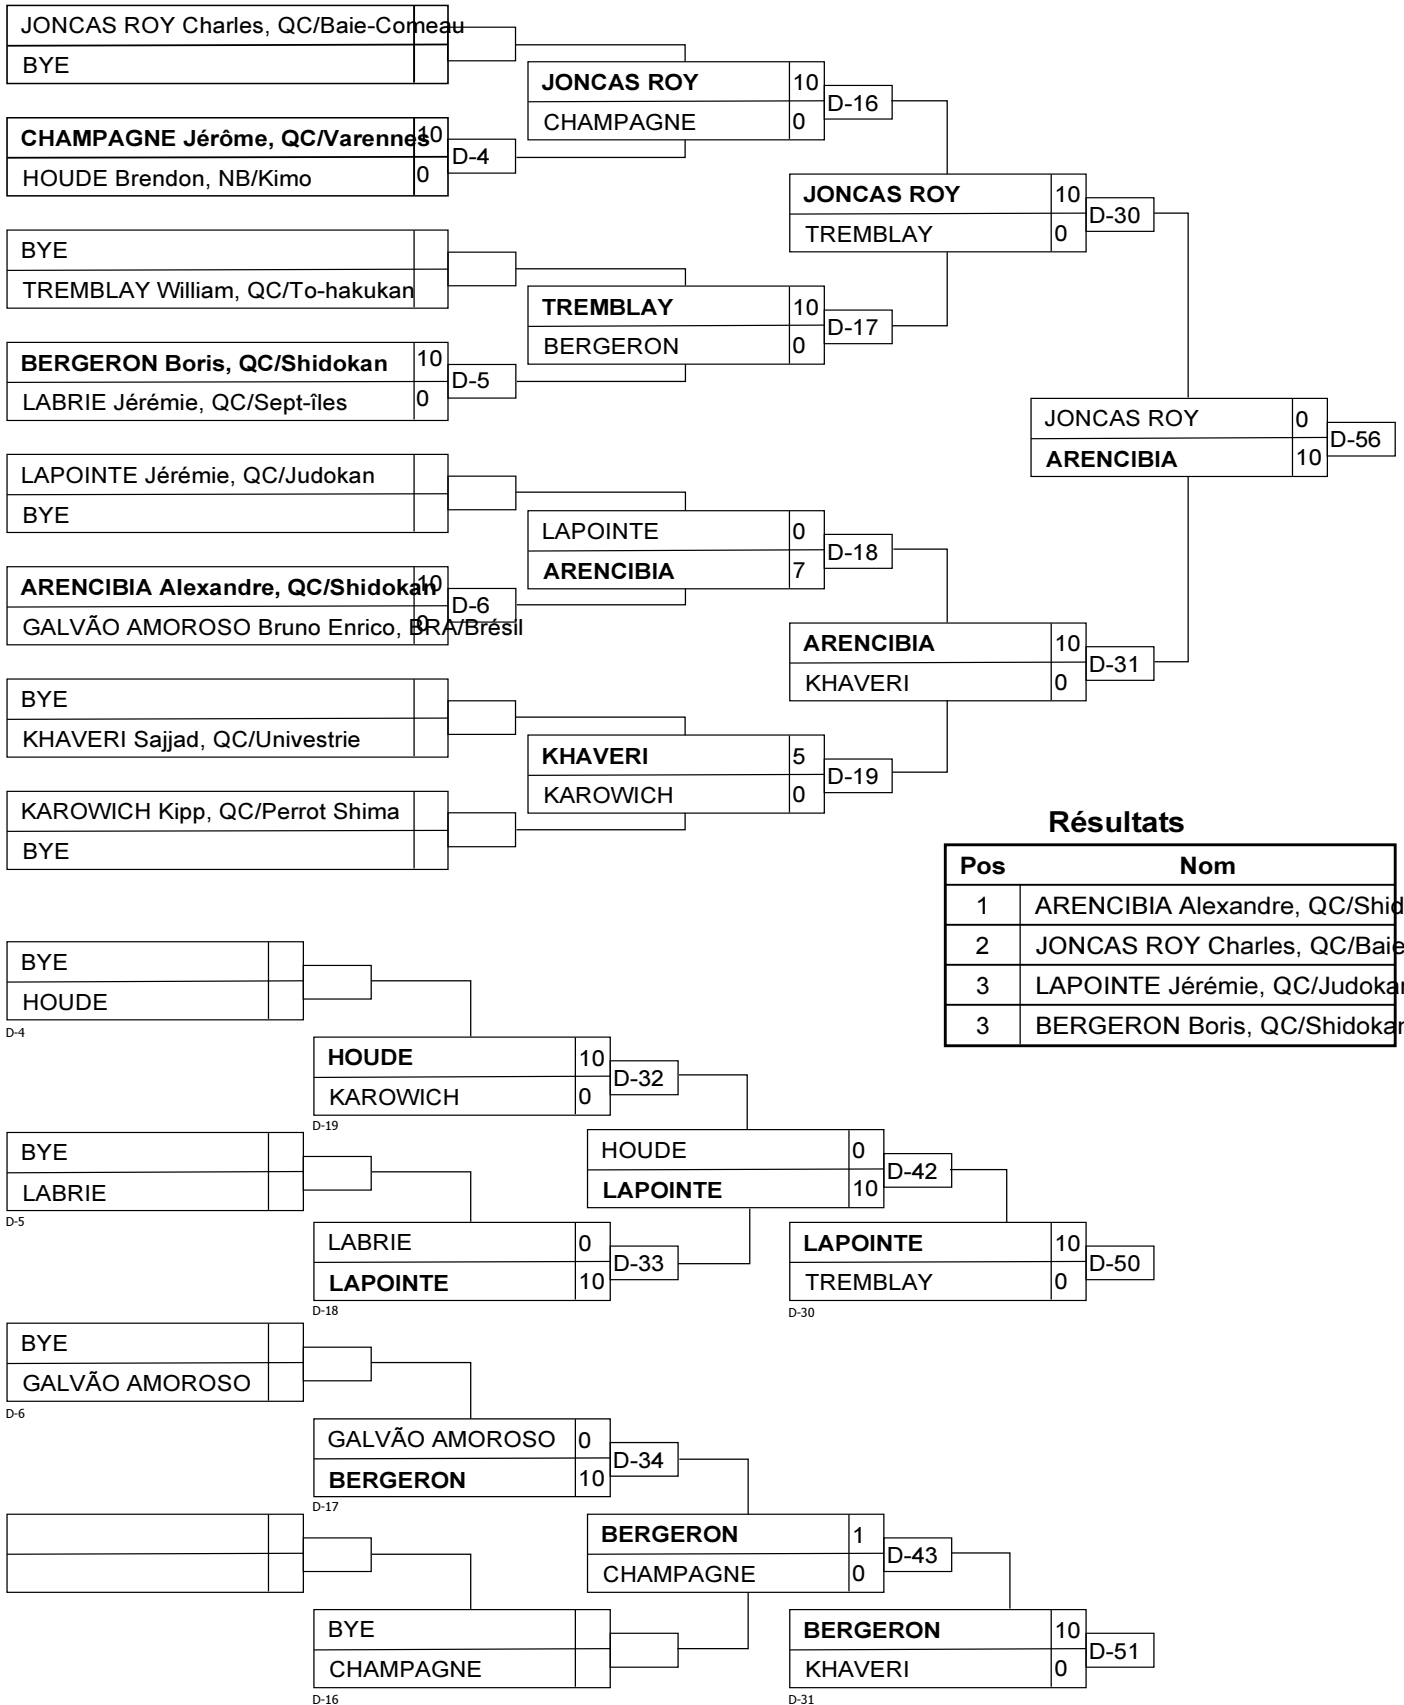

U16M -73

U16M +73

Compétiteurs

#	Nom	Club	1	2	3	4	Vic.	Pts	Pos
1	COUTU Xavier	QC/Metropolitain	XX	7	10	10	3	27	1
2	LEMIEUX Gabriel	QC/Lévis		XX	10	10	2	20	2
3	VALLIÈRE Simon	QC/Juvaldo			XX		0	0	4
4	CHELFI Kevin	QC/Marie-de-France			10	XX	1	10	3

Matches

Match	Blanc			Bleu	Résultat	Temp	Code
C-27	COUTU Xavier	1	2	LEMIEUX Gabriel	7 - 0	3:00	WAZ
C-28	VALLIÈRE Simon	3	4	CHELFI Kevin	0 - 10	1:19	WIP
C-38	COUTU Xavier	1	3	VALLIÈRE Simon	10 - 0	0:33	WIP
C-39	LEMIEUX Gabriel	2	4	CHELFI Kevin	10 - 0	2:28	WIP
C-50	COUTU Xavier	1	4	CHELFI Kevin	10 - 0	1:10	WIP
C-51	LEMIEUX Gabriel	2	3	VALLIÈRE Simon	10 - 0	0:38	IPO

Résultats

Pos	Nom
1	COUTU Xavier, QC/Metropolitain
2	LEMIEUX Gabriel, QC/Lévis
3	CHELFI Kevin, QC/Marie-de-France
4	VALLIÈRE Simon, QC/Juvaldo