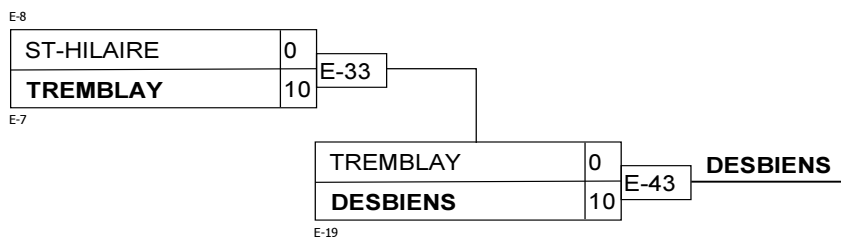

Résultats

Pos	Nom
1	BLACKIÈRE Arno, QC/J.Jonquière
2	PROTEAU Benjamin, QC/To-hakukan
3	GARSON Max, QC/Shidokan
3	BÉLANGER JASMIN, QC/La Pocatière

U16M -46

Résultats

Pos	Nom
1	DROLET Emile, QC/Albatros
2	NUARA Adam, QC/Shidokan
3	DESBIENS Jacob, QC/J.Jonquière
3	GAUTHIER Charles-David, QC/Albatros