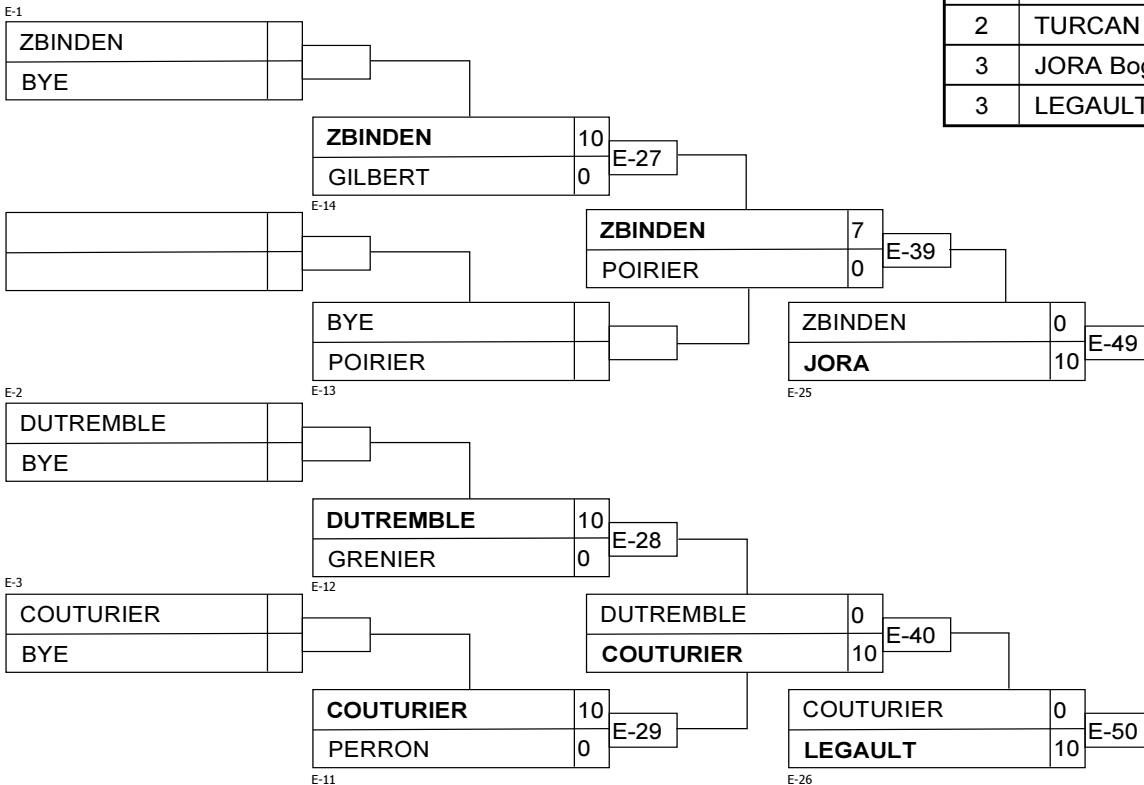

U16M -50

Résultats

Pos	Nom
1	ESCOLAR Thomas, QC/Shidokan
2	CARBONNEAU Loïc, QC/Boucherville
3	DAVIAU Zachary, QC/St-Hyacinthe
3	HAMEL Xavier, QC/CJAC

U16M -55

Résultats

Pos	Nom
1	PELLETIER Malcolm, NB/Dragons JC
2	TURCAN Trojan, QC/Shidokan
3	JORA Bogdan, QC/Anjou
3	LEGAULT Olivier, QC/Boucherville