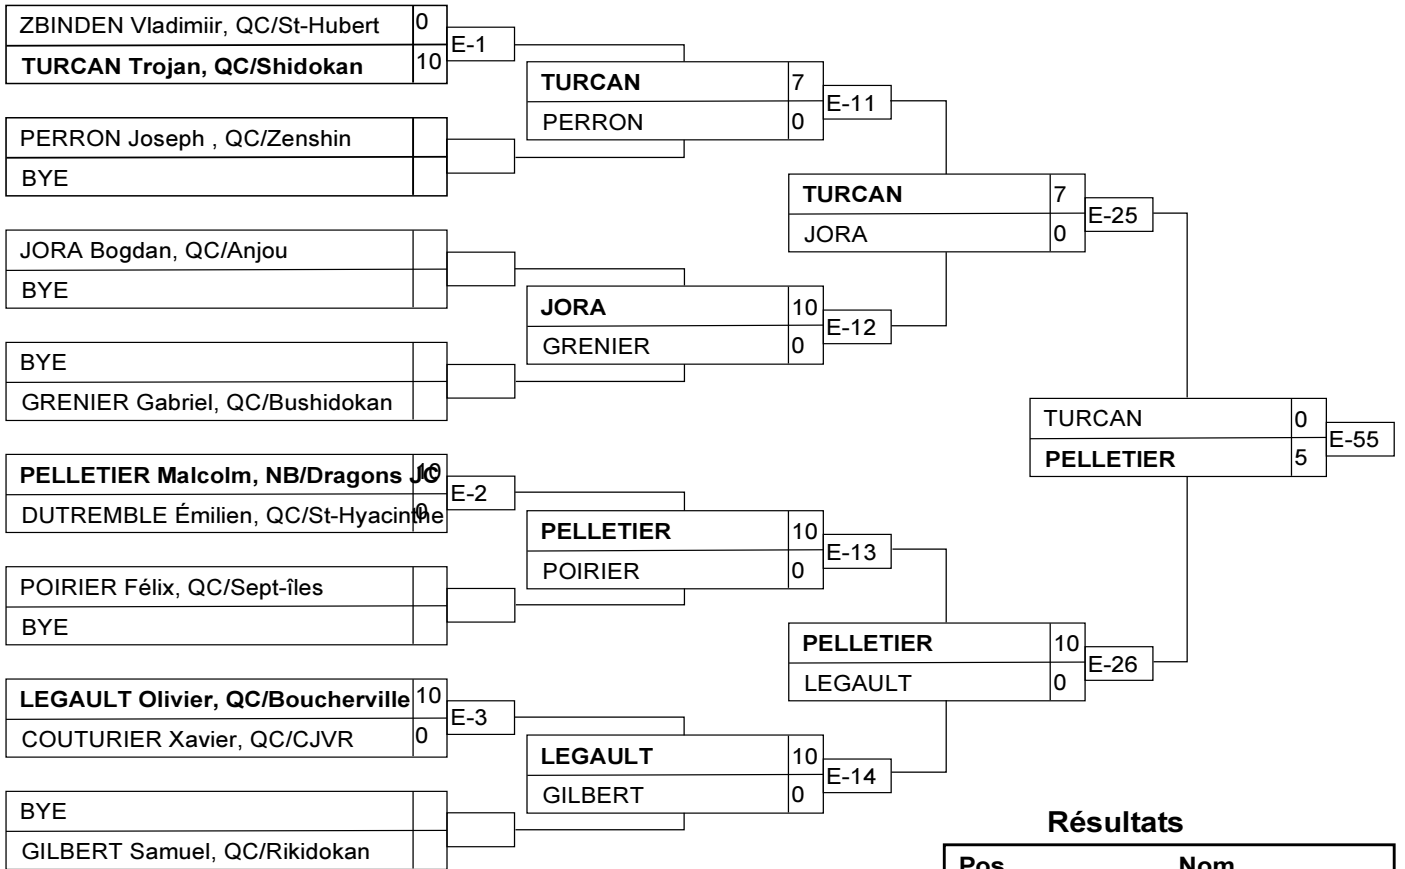

U16M -50

Résultats

Pos	Nom
1	ESCOLAR Thomas, QC/Shidokan
2	CARBONNEAU Loïc, QC/Boucherville
3	DAVIAU Zachary, QC/St-Hyacinthe
3	HAMEL Xavier, QC/CJAC

U16M -55

Résultats

Pos	Nom
1	PELLETIER Malcolm, NB/Dragons JC
2	TURCAN Trojan, QC/Shidokan
3	JORA Bogdan, QC/Anjou
3	LEGAULT Olivier, QC/Boucherville