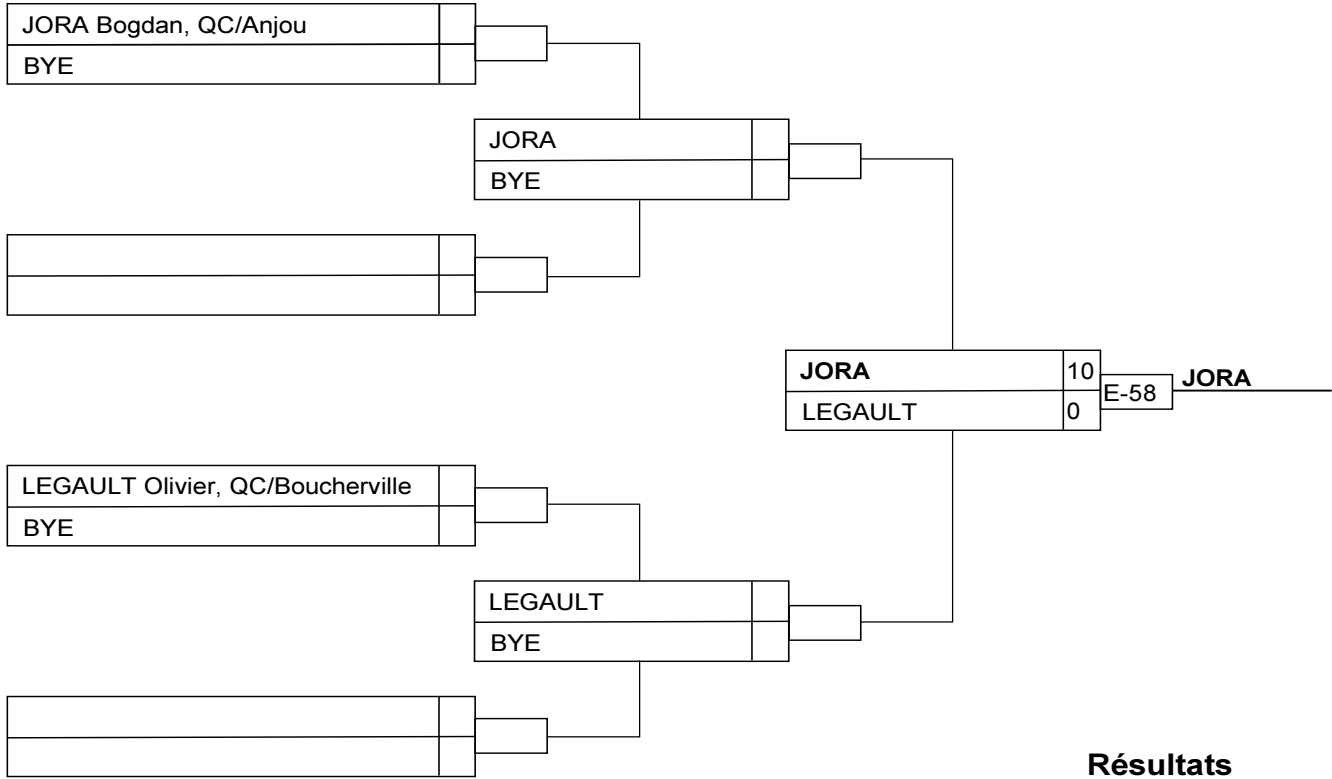

FO U16M -55

Résultats

Pos	Nom
1	JORA Bogdan, QC/Anjou
2	LEGAULT Olivier, QC/Boucherville
3	
3