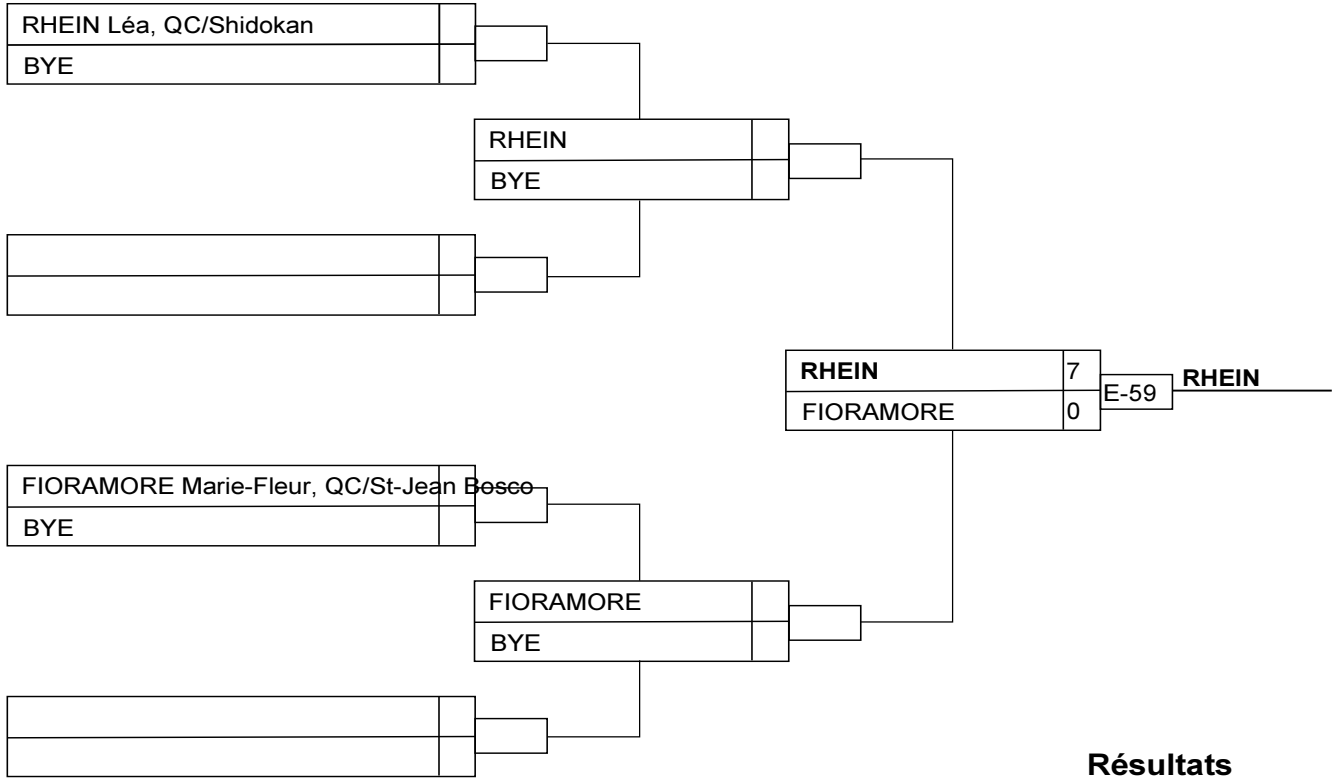

FO U16F -52

Résultats

Pos	Nom
1	RHEIN Léa, QC/Shidokan
2	FIORAMORE Marie-Fleur, QC/St-Jean Bosco
3	
3	

FO U16M -46

Résultats

Pos	Nom
1	GAUTHIER Charles-David, QC/Albatros
2	DESBIENS Jacob, QC/J. Jonquière
3	
3	