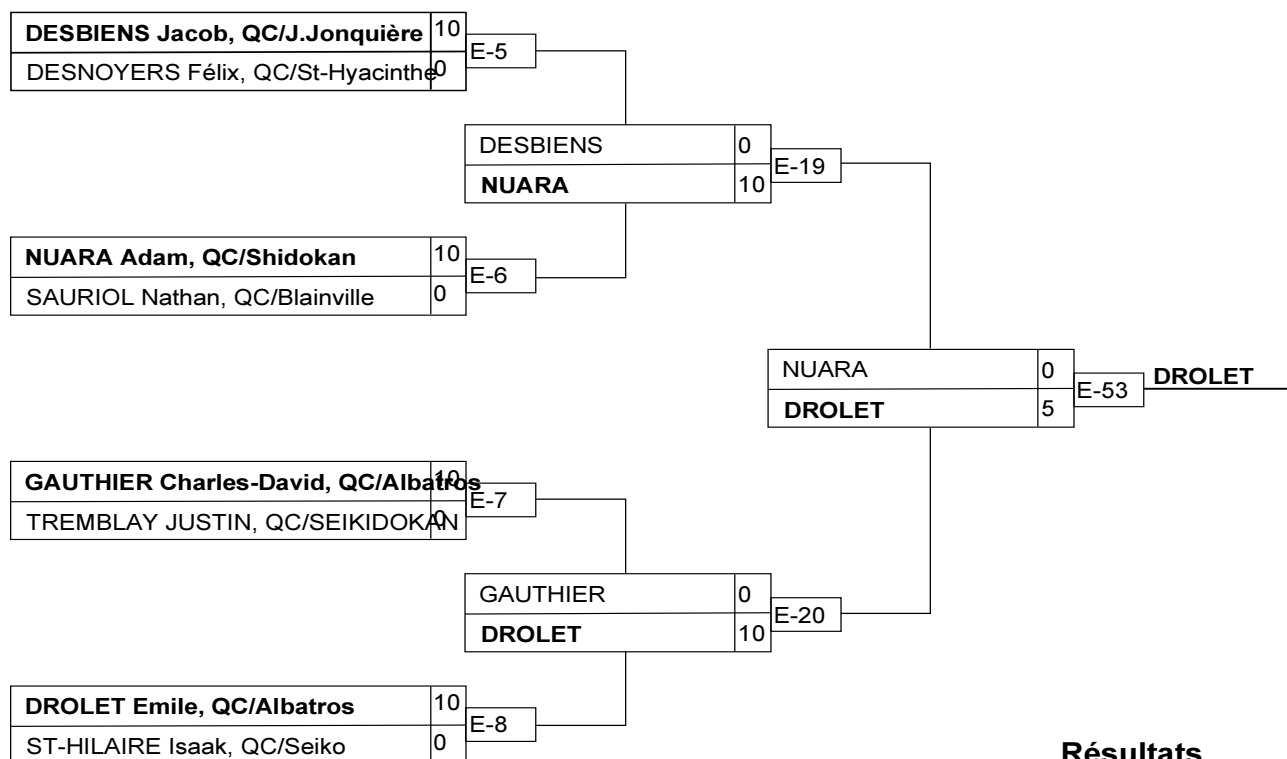

Compétiteurs B

#	Nom	Club	4	5	6	Vic.	Pts	Pos
4	CÔTÉ Félix	QC/J.Jonquière	XX			0	0	3
5	PROTEAU Benjamin	QC/To-hakukan	10	XX		1	10	2
6	BLACKIÈRE Arno	QC/J.Jonquière	10	10	XX	2	20	1

Matches B

Match	Blanc			Bleu	Résultat	Temp	Code
E-10	CÔTÉ Félix	4	5	PROTEAU Benjamin	0 - 10	2:57	WIP
E-22	CÔTÉ Félix	4	6	BLACKIÈRE Arno	0 - 10	0:06	IPO
E-36	PROTEAU Benjamin	5	6	BLACKIÈRE Arno	0 - 10	0:19	IPO

Résultats

Pos	Nom
1	BLACKIÈRE Arno, QC/J.Jonquière
2	PROTEAU Benjamin, QC/To-hakukan
3	GARSON Max, QC/Shidokan
3	BÉLANGER JASMIN, QC/La Pocatière

U16M -46

Résultats

Pos	Nom
1	DROLET Emile, QC/Albatros
2	NUARA Adam, QC/Shidokan
3	DESBIENS Jacob, QC/J.Jonquière
3	GAUTHIER Charles-David, QC/Albatros