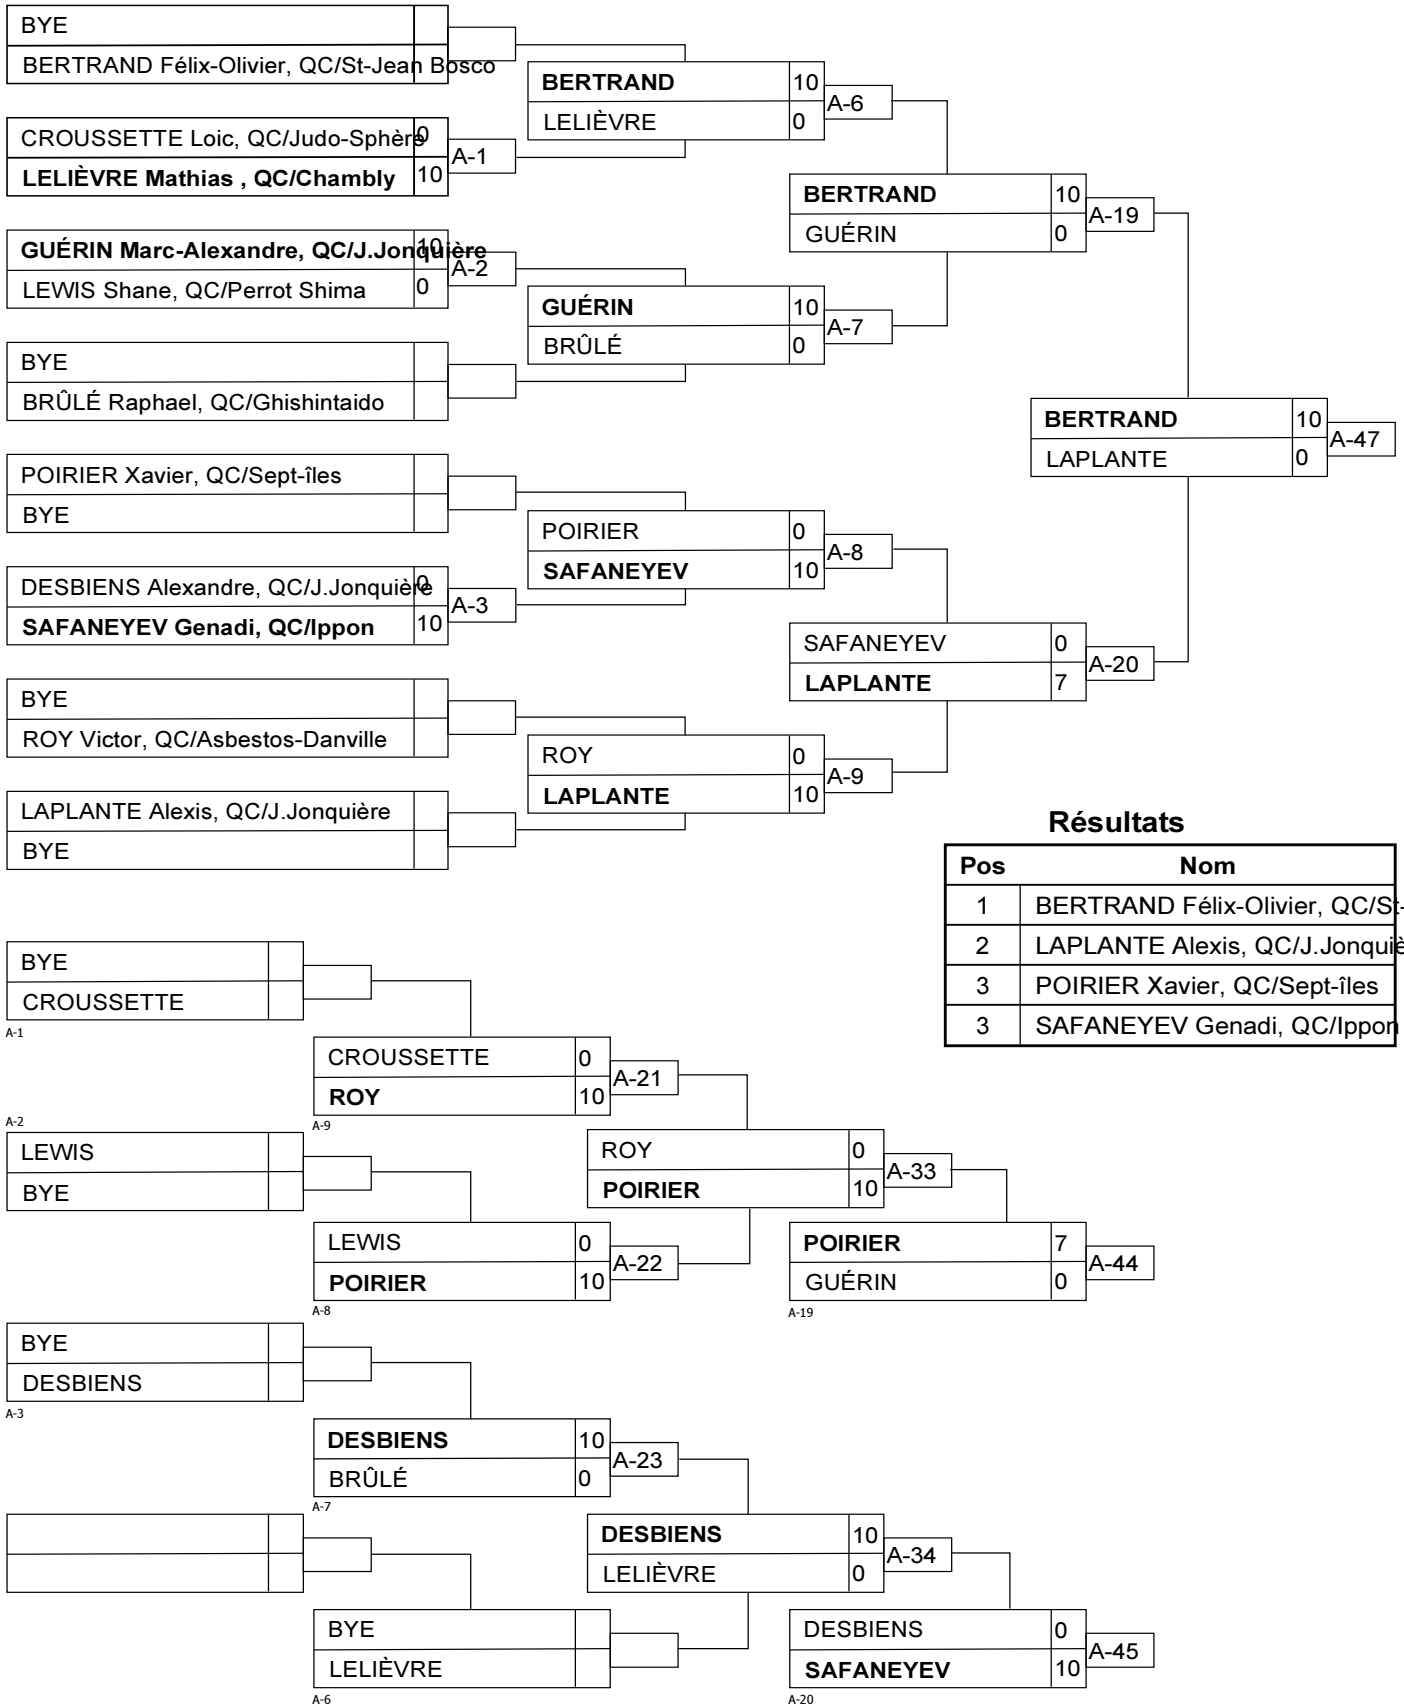

U14M -34

Résultats

Pos	Nom
1	BERTRAND Félix-Olivier, QC/St-Jean Bosco
2	LAPLANTE Alexis, QC/J. Jonquière
3	POIRIER Xavier, QC/Sept-îles
3	SAFANEYEV Genadi, QC/Ippon