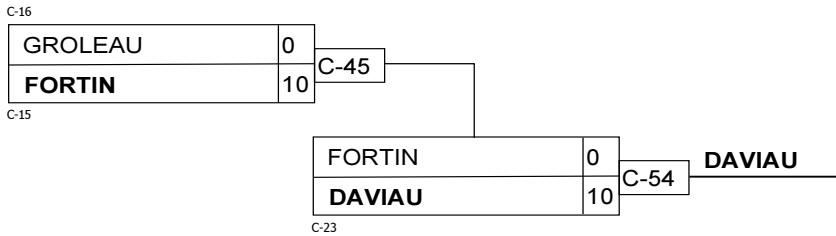

U16M -50

Résultats

Pos	Nom
1	ESCOLAR Thomas, QC/Shidokan
2	CARBONNEAU Loïc, QC/Boucherville
3	DAVIAU Zachary, QC/St-Hyacinthe
3	HAMEL Xavier, QC/CJAC