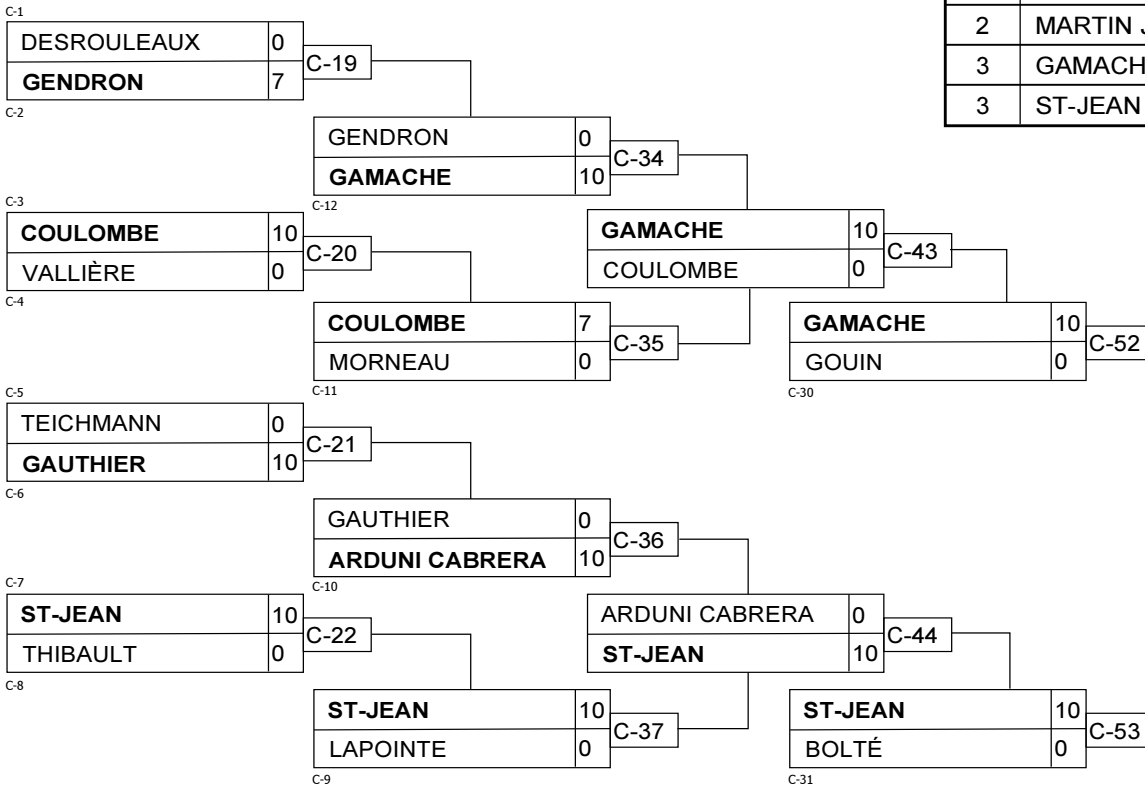

U16M -60

Résultats

Pos	Nom
1	LEMIRE Justin, QC/Metropolitain
2	GILBERT Hugues Samuel, QC/To-hakusan
3	ZHURKIN Maxim, QC/Shidokan
3	BOULANGER Jacob, QC/To-hakusan

U16M -66

Résultats

Pos	Nom
1	PENCHEV Martin, QC/Metropolitain
2	MARTIN Jules, QC/Seiko
3	GAMACHE Vincent, QC/St-Hyacinthe
3	ST-JEAN Jacob, QC/Boucherville