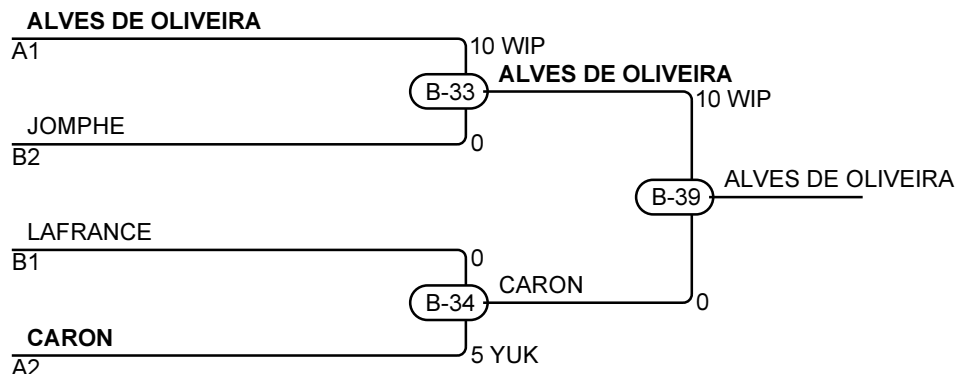

U14M -42

Compétiteurs A

#	Nom	Club	1	2	3	Vic.	Pts	Pos
1	CARON Nicolas	QC/J.Jonquière	XX		10	1	10	2
2	ALVES DE OLIVEIRA Fabrizio Fustaino	BRA/Brésil	10	XX	10	2	20	1
3	POULIN Jérémy	QC/Judo-Sphère			XX	0	0	3

Matches A

Match	Blanc		Bleu	Résultat	Temp	Code	
B-8	CARON Nicolas	1	2	ALVES DE OLIVEIRA Fabrizio Fustaino	0 - 10	0:51	IPO
B-19	CARON Nicolas	1	3	POULIN Jérémy	10 - 0	0:37	IPO
B-25	ALVES DE OLIVEIRA Fabrizio Fustaino	2	3	POULIN Jérémy	10 - 0	0:42	IPO

Compétiteurs B

#	Nom	Club	4	5	6	Vic.	Pts	Pos
4	LAFRANCE Jacob	QC/Perrot Shima	XX	10	10	2	20	1
5	FILION Cristian	QC/Haut-Richelieu		XX		0	0	3
6	JOMPHE William	QC/J.Jonquière		10	XX	1	10	2

Matches B

Match	Blanc		Bleu	Résultat	Temp	Code	
B-9	LAFRANCE Jacob	4	5	FILION Cristian	10 - 0	0:40	WIP
B-20	LAFRANCE Jacob	4	6	JOMPHE William	10 - 0	0:25	WIP
B-26	FILION Cristian	5	6	JOMPHE William	0 - 10	0:50	IPO

Résultats

Pos	Nom
1	ALVES DE OLIVEIRA Fabrizio Fustaino, BRA/Brésil
2	CARON Nicolas, QC/J.Jonquière
3	JOMPHE William, QC/J.Jonquière
3	LAFRANCE Jacob, QC/Perrot Shima