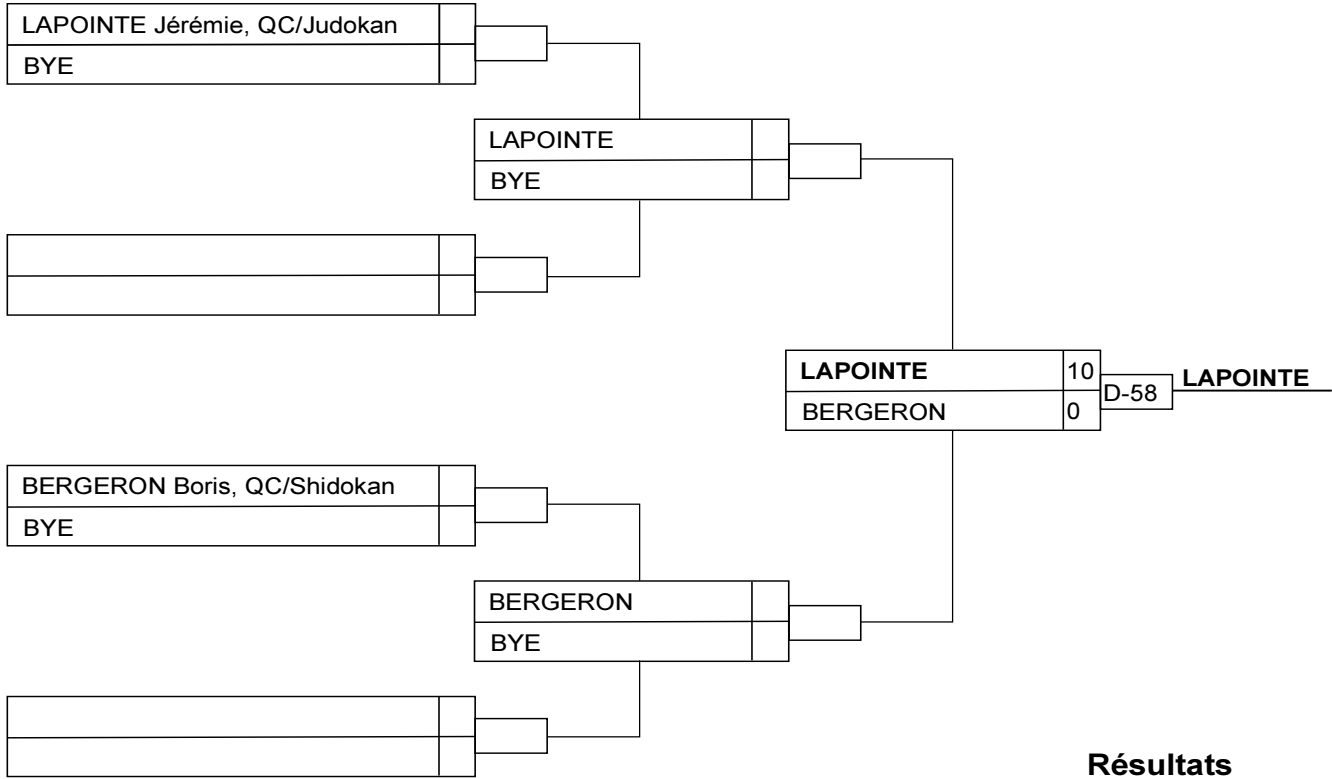

FO U16M -73

Résultats

Pos	Nom
1	LAPOINTE Jérémie, QC/Judokan
2	BERGERON Boris, QC/Shidokan
3	
3