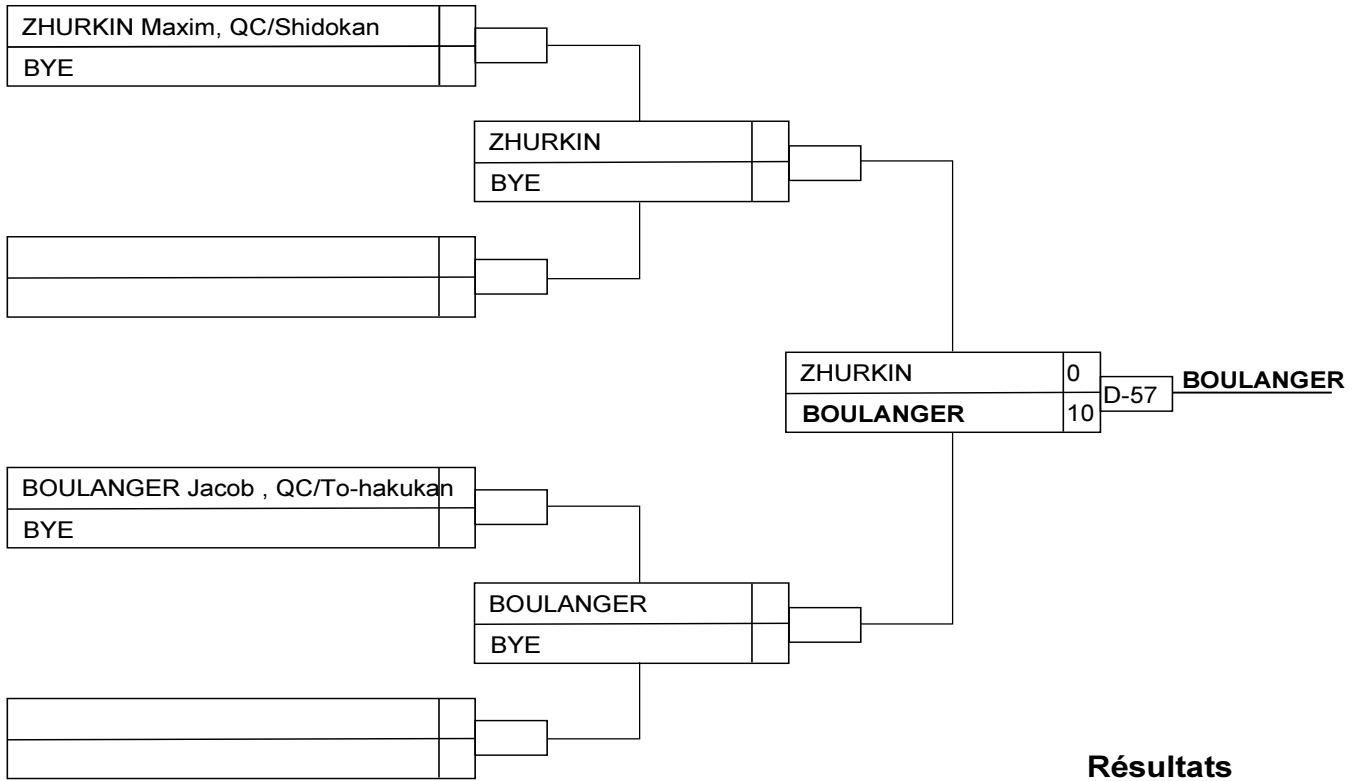

FO U16M -60

Résultats

Pos	Nom
1	BOULANGER Jacob , QC/To-hakukan
2	ZHURKIN Maxim, QC/Shidokan
3	
3