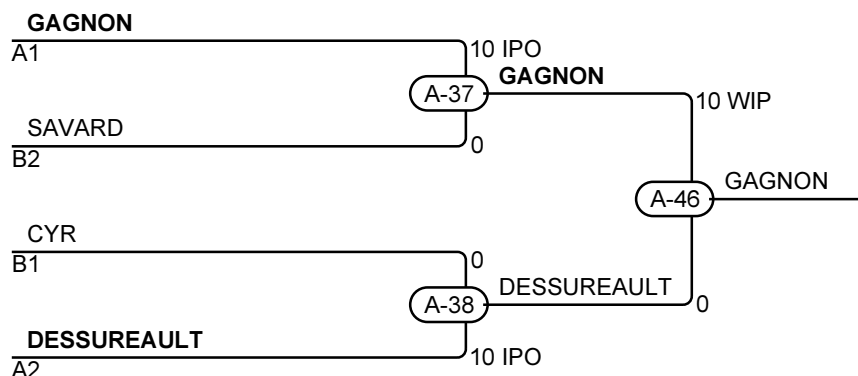

U14M -46

Compétiteurs A

#	Nom	Club	1	2	3	Vic.	Pts	Pos
1	PELLETIER Benoit	QC/Judo-Tech	XX			0	0	3
2	GAGNON Malik	QC/J.Jonquière	10	XX	10	2	20	1
3	DESSUREAULT Victor	QC/J.Jonquière	10		XX	1	10	2

Matches A

Match	Blanc	Bleu	Résultat	Temp	Code
A-4	PELLETIER Benoit	1 2 GAGNON Malik	0 - 10	0:33	IPO
A-10	PELLETIER Benoit	1 3 DESSUREAULT Victor	0 - 10	1:27	WIP
A-24	GAGNON Malik	2 3 DESSUREAULT Victor	10 - 0	0:12	IPO

Compétiteurs B

#	Nom	Club	4	5	6	Vic.	Pts	Pos
4	ABRAINI John	QC/CJAC	XX			0	0	3
5	CYR Zachary	QC/Sept-îles	10	XX	10	2	20	1
6	SAVARD Isaac	QC/J.Jonquière	10		XX	1	10	2

Matches B

Match	Blanc	Bleu	Résultat	Temp	Code
A-5	ABRAINI John	4 5 CYR Zachary	0 - 10	0:46	IPO
A-11	ABRAINI John	4 6 SAVARD Isaac	0 - 10	1:26	HAN
A-25	CYR Zachary	5 6 SAVARD Isaac	10 - 0	0:09	IPO

Résultats

Pos	Nom
1	GAGNON Malik, QC/J.Jonquière
2	DESSUREAULT Victor, QC/J.Jonquière
3	SAVARD Isaac, QC/J.Jonquière
3	CYR Zachary, QC/Sept-îles