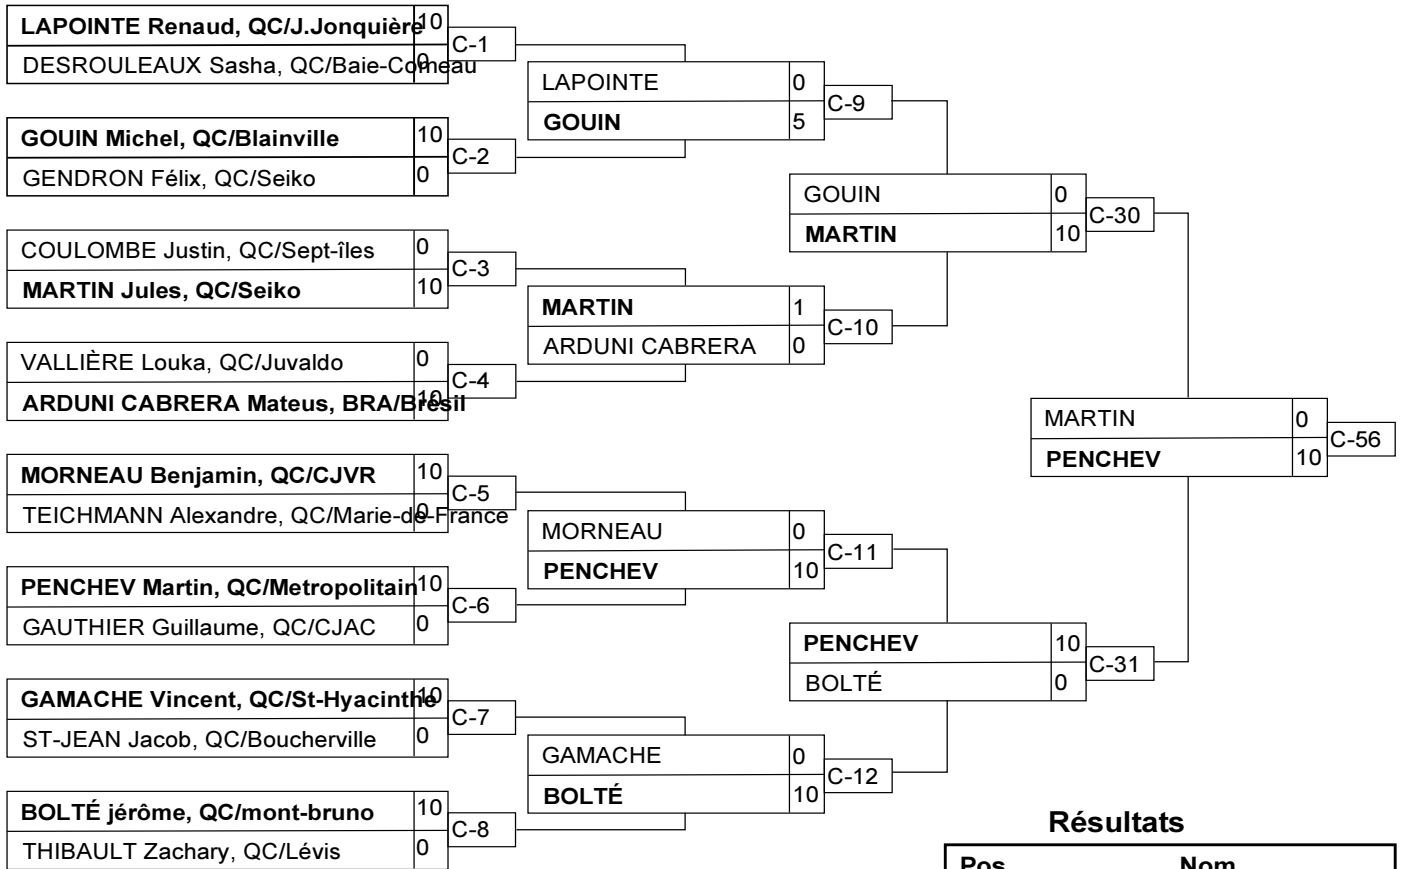

U16M -66

Résultats

Pos	Nom
1	PENCHEV Martin, QC/Metropolitain
2	MARTIN Jules, QC/Seiko
3	GAMACHE Vincent, QC/St-Hyacinthe
3	ST-JEAN Jacob, QC/Boucherville