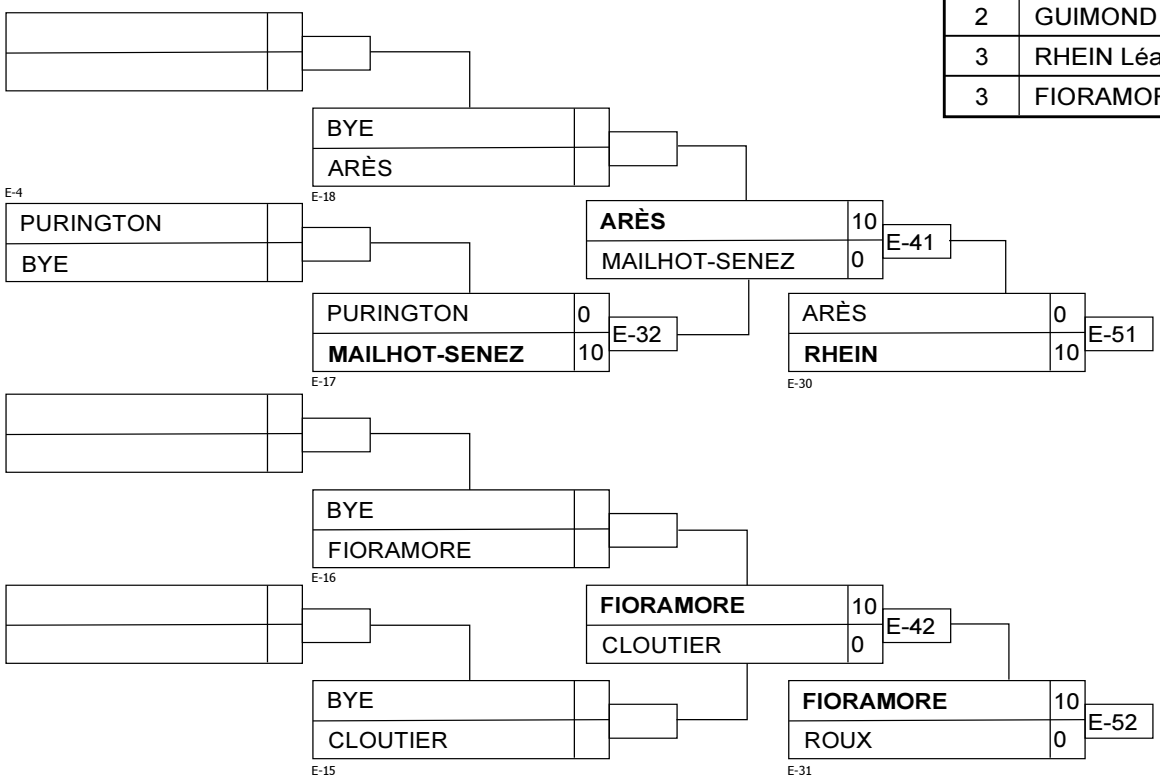

U16F -57

Compétiteurs A

#	Nom	Club	1	2	3	4	Vic.	Pts	Pos
1	CROTEAU Jade	QC/Asbestos-Danville	XX				0	0	4
2	BOUSSARHANE Samia	QC/Boucherville	10	XX	1		2	11	3
3	GUÉRIN Anne-Clara	QC/J.Jonquière	10		XX	7	2	17	2
4	GAGNÉ SABRINA	QC/JU SHIN KAN	10	10		XX	2	20	1