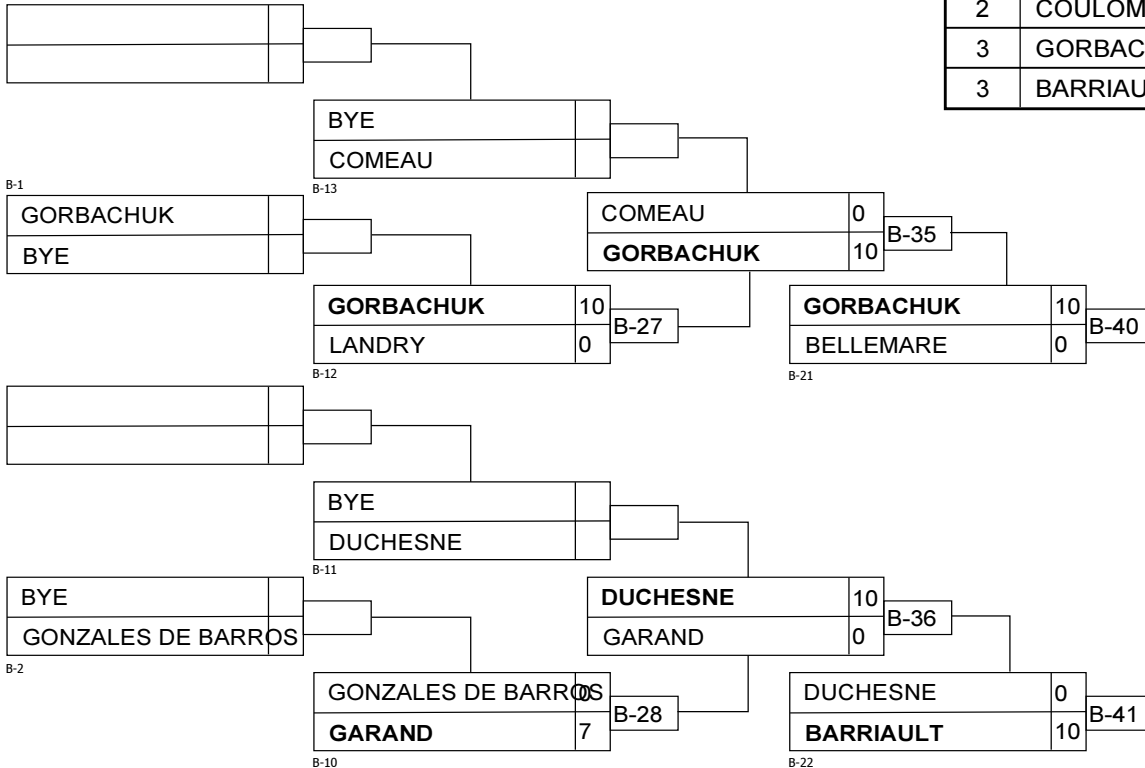

Résultats

Pos	Nom
1	GAGNON Malik, QC/J.Jonquière
2	DESSUREAULT Victor, QC/J.Jonquière
3	SAVARD Isaac, QC/J.Jonquière
3	CYR Zachary, QC/Sept-îles

U14M -50

Résultats

Pos	Nom
1	SEMENYUK YURIY, QC/Metropolitain
2	COULOMBE Jean-Pascal, QC/Sept-îles
3	GORBACHUK Lucca, QC/St-Jean Bosco
3	BARRIAULT Éliot, QC/Anjou