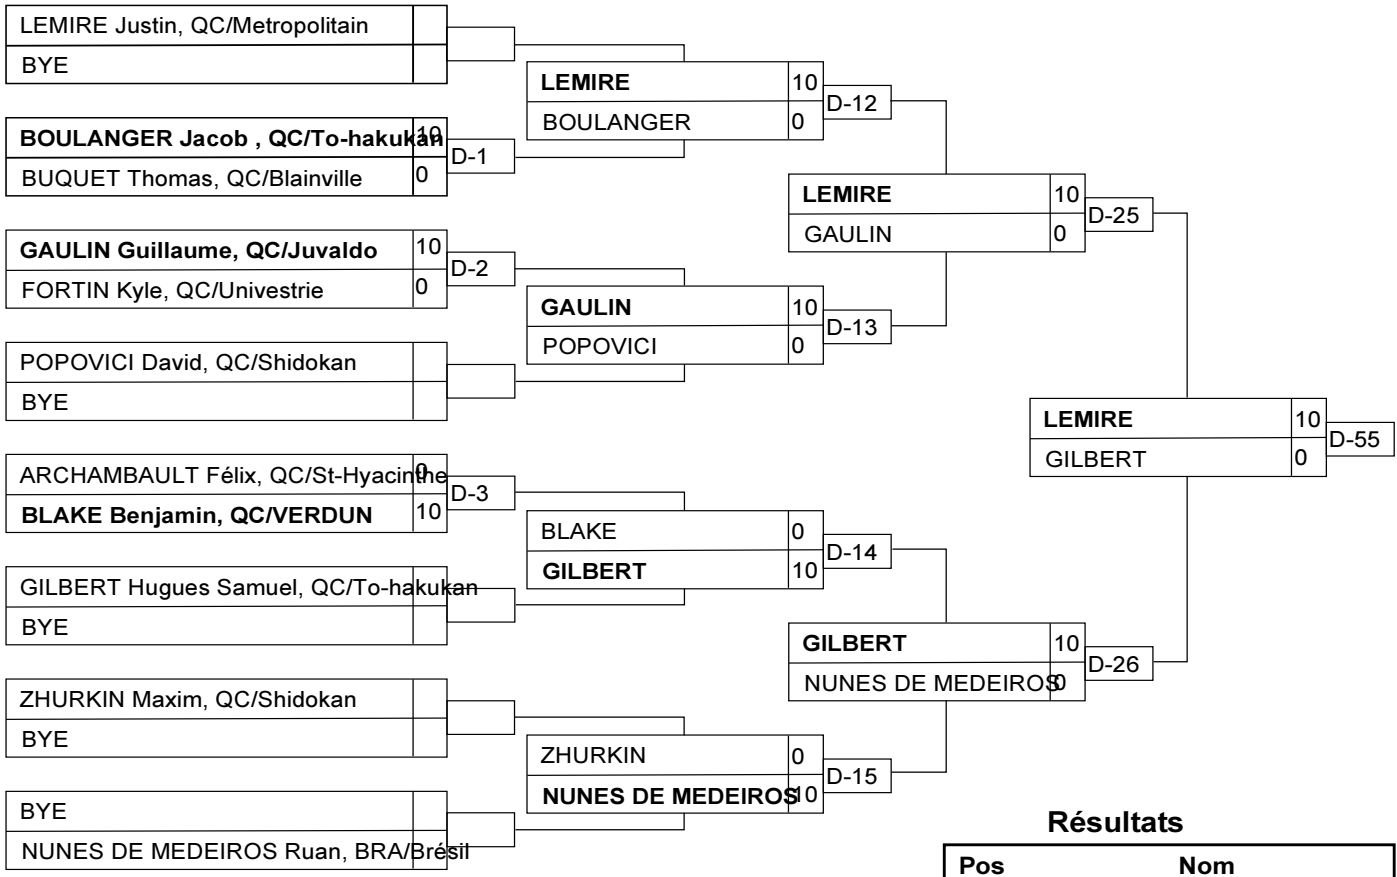

U16M -60

Résultats

Pos	Nom
1	LEMIRE Justin, QC/Metropolitain
2	GILBERT Hugues Samuel, QC/To-hakusan
3	ZHURKIN Maxim, QC/Shidokan
3	BOULANGER Jacob, QC/To-hakusan