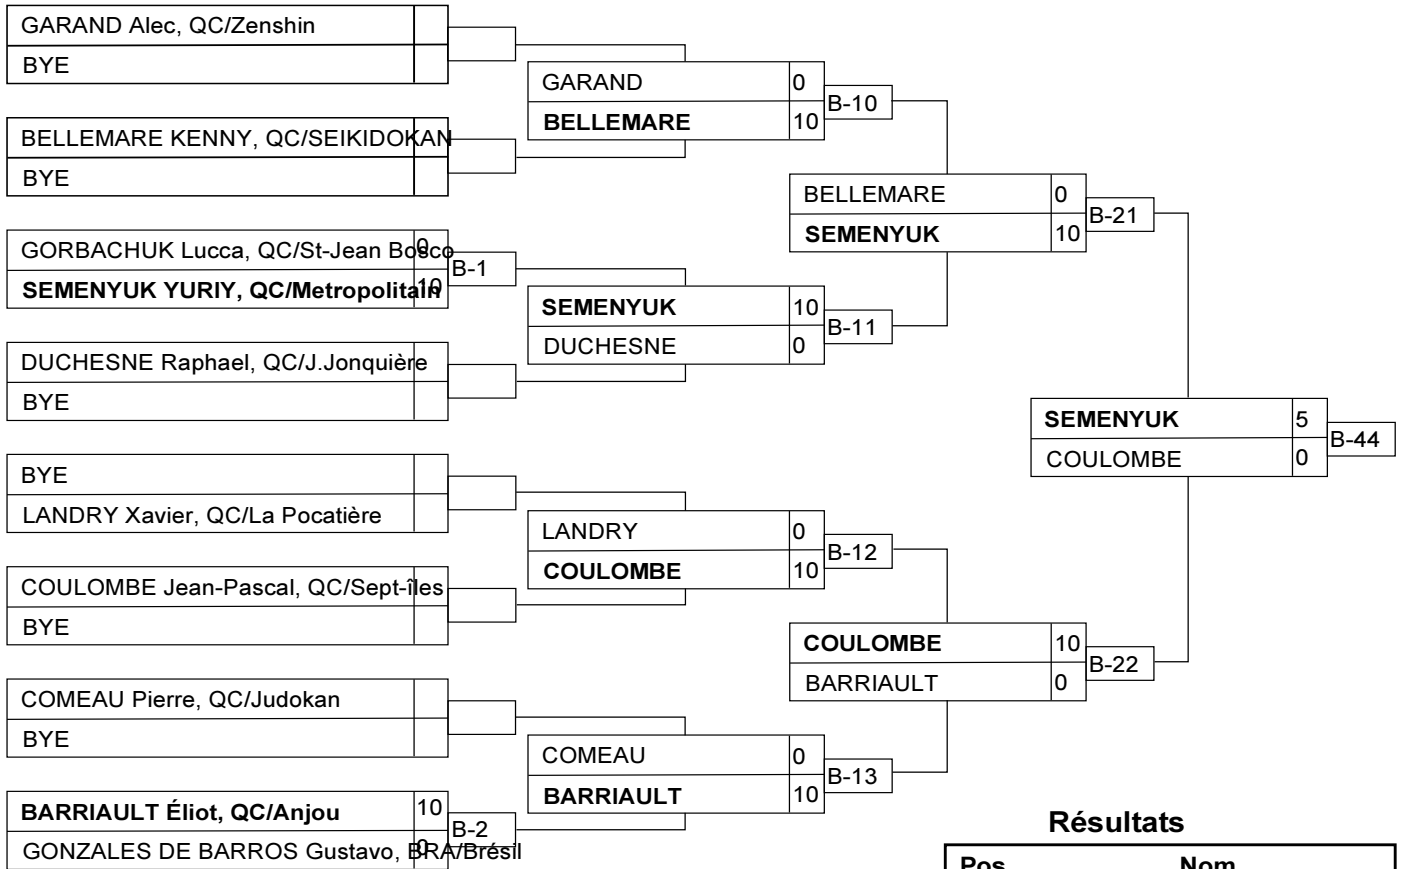

U14M -50

Résultats

Pos	Nom
1	SEMENYUK YURIY, QC/Metropolitain
2	COULOMBE Jean-Pascal, QC/Sept-îles
3	GORBACHUK Lucca, QC/St-Jean Bosco
3	BARRIAULT Éliot, QC/Anjou