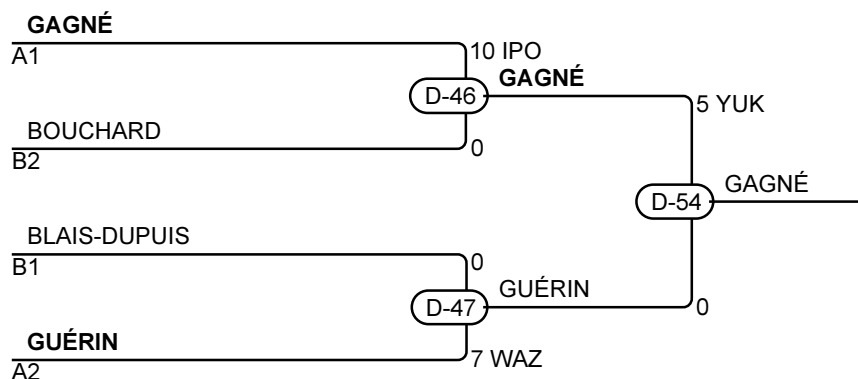

U16F -57

Compétiteurs A

#	Nom	Club	1	2	3	4	Vic.	Pts	Pos
1	CROTEAU Jade	QC/Asbestos-Danville	XX				0	0	4
2	BOUSSARHANE Samia	QC/Boucherville	10	XX	1		2	11	3
3	GUÉRIN Anne-Clara	QC/J.Jonquière	10		XX	7	2	17	2
4	GAGNÉ SABRINA	QC/JU SHIN KAN	10	10		XX	2	20	1

Matches A

Match	Blanc	Bleu	Résultat	Temp	Code
D-9	CROTEAU Jade	BOUSSARHANE Samia	0 - 10	1:03	WIP
D-10	GUÉRIN Anne-Clara	GAGNÉ SABRINA	7 - 0	3:00	WAZ
D-22	CROTEAU Jade	GUÉRIN Anne-Clara	0 - 10	0:49	IPO
D-23	BOUSSARHANE Samia	GAGNÉ SABRINA	0 - 10	1:20	IPO
D-37	CROTEAU Jade	GAGNÉ SABRINA	0 - 10	0:51	WIP
D-38	BOUSSARHANE Samia	GUÉRIN Anne-Clara	1 - 0	3:00	YUS

Compétiteurs B

#	Nom	Club	5	6	7	Vic.	Pts	Pos
5	RIOUX Karianne	QC/Zenshin	XX			0	0	3
6	BLAIS-DUPOIS Meagan	QC/St-Hubert	10	XX	10	2	20	1
7	BOUCHARD Sandrine	QC/Seiko	10		XX	1	10	2

Matches B

Match	Blanc	Bleu	Résultat	Temp	Code
D-11	RIOUX Karianne	BLAIS-DUPOIS Meagan	0 - 10	0:50	WIP
D-24	RIOUX Karianne	BOUCHARD Sandrine	0 - 10	0:10	IPO
D-39	BLAIS-DUPOIS Meagan	BOUCHARD Sandrine	10 - 0	0:39	IPO

Résultats

Pos	Nom
1	GAGNÉ SABRINA, QC/JU SHIN KAN
2	GUÉRIN Anne-Clara, QC/J.Jonquière
3	BOUCHARD Sandrine, QC/Seiko
3	BLAIS-DUPOIS Meagan, QC/St-Hubert