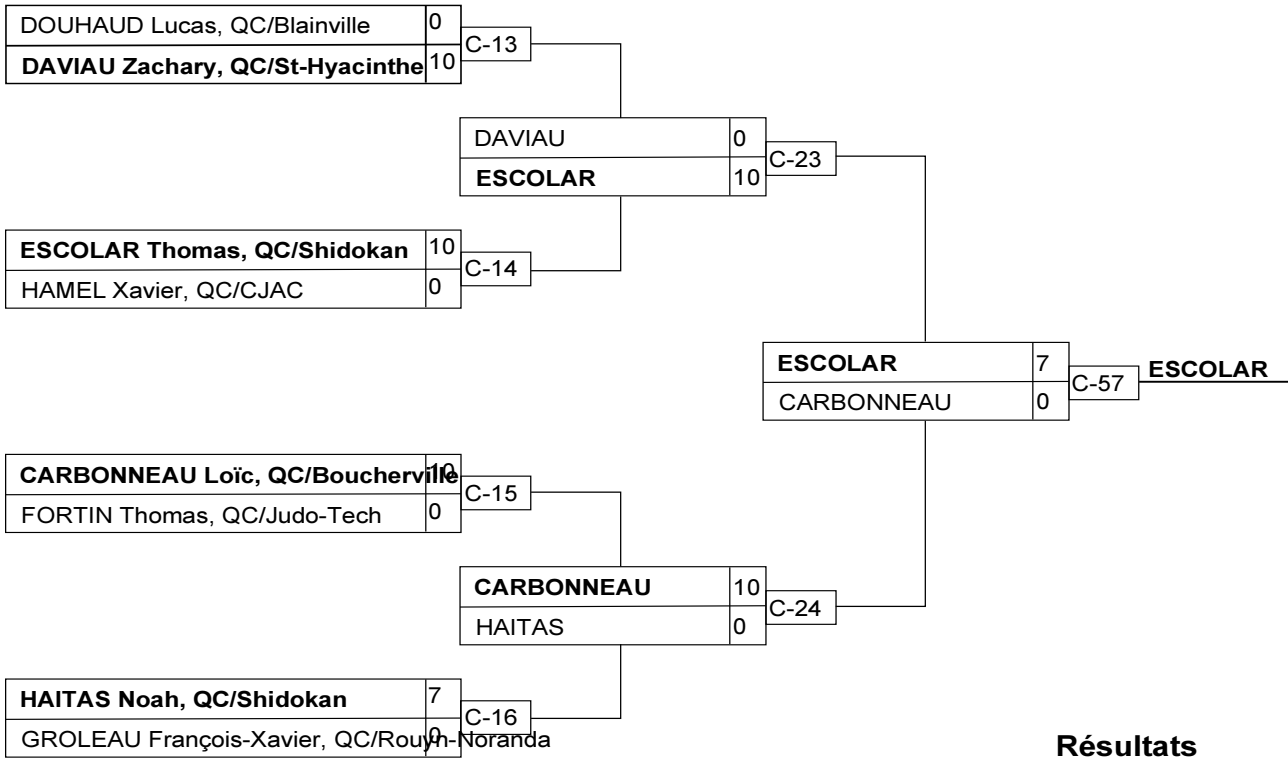

U16M -50

Résultats

Pos	Nom
1	ESCOLAR Thomas, QC/Shidokan
2	CARBONNEAU Loïc, QC/Boucherville
3	DAVIAU Zachary, QC/St-Hyacinthe
3	HAMEL Xavier, QC/CJAC