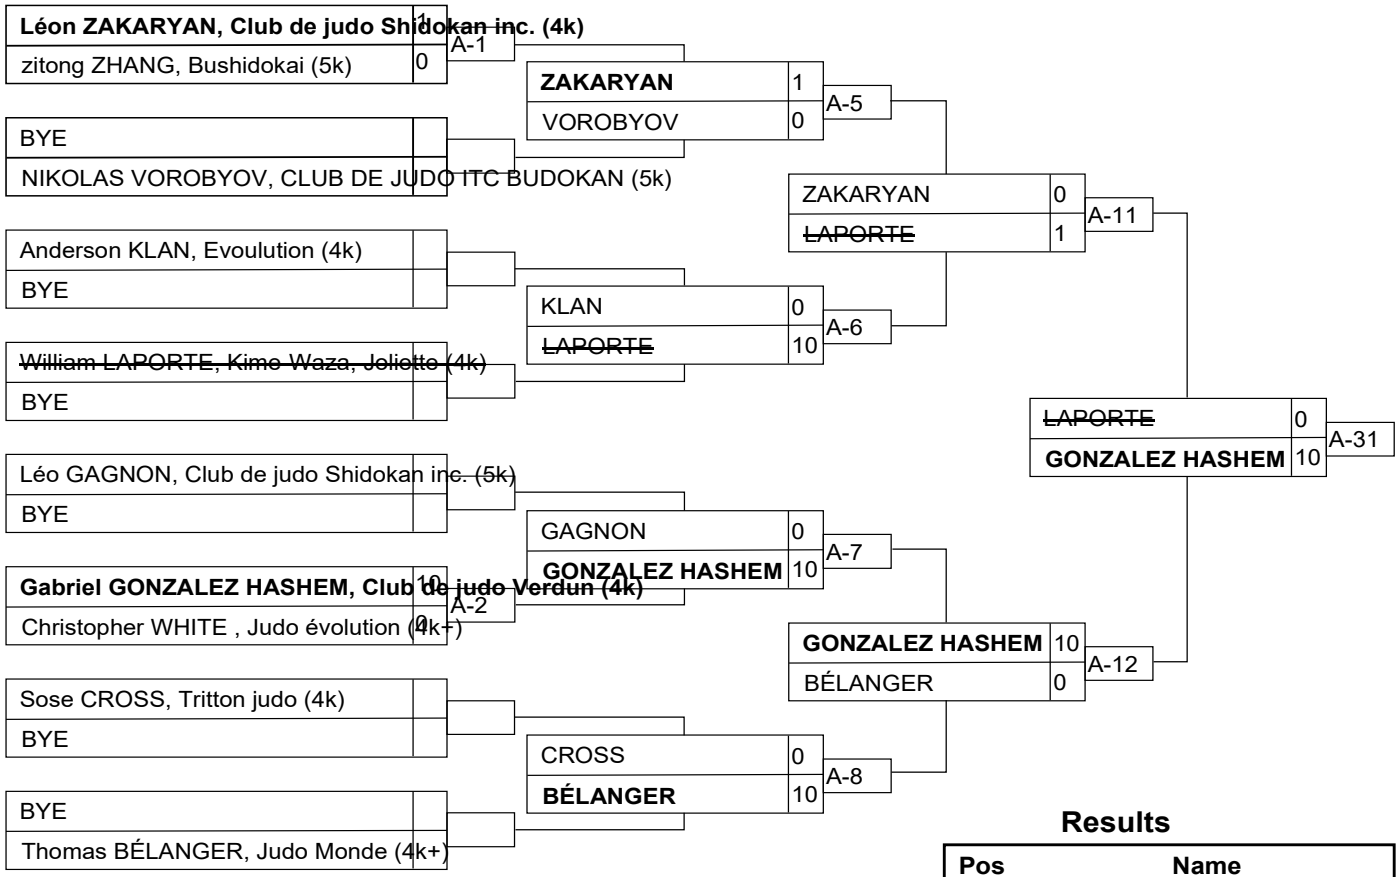

U16M -46 V+

U16M -50 V+

Results

Pos	Name
1	THOMAS GANET , Dojo Zenshin (1k)
2	Jean YAPO, Institut judo Chicoutimi (3k+)
3	Johnathan XINKAS, Taifu judo (3k)
3	David MELKONIAN, Taifu Judo Club (3k+)

U16M -55 JO