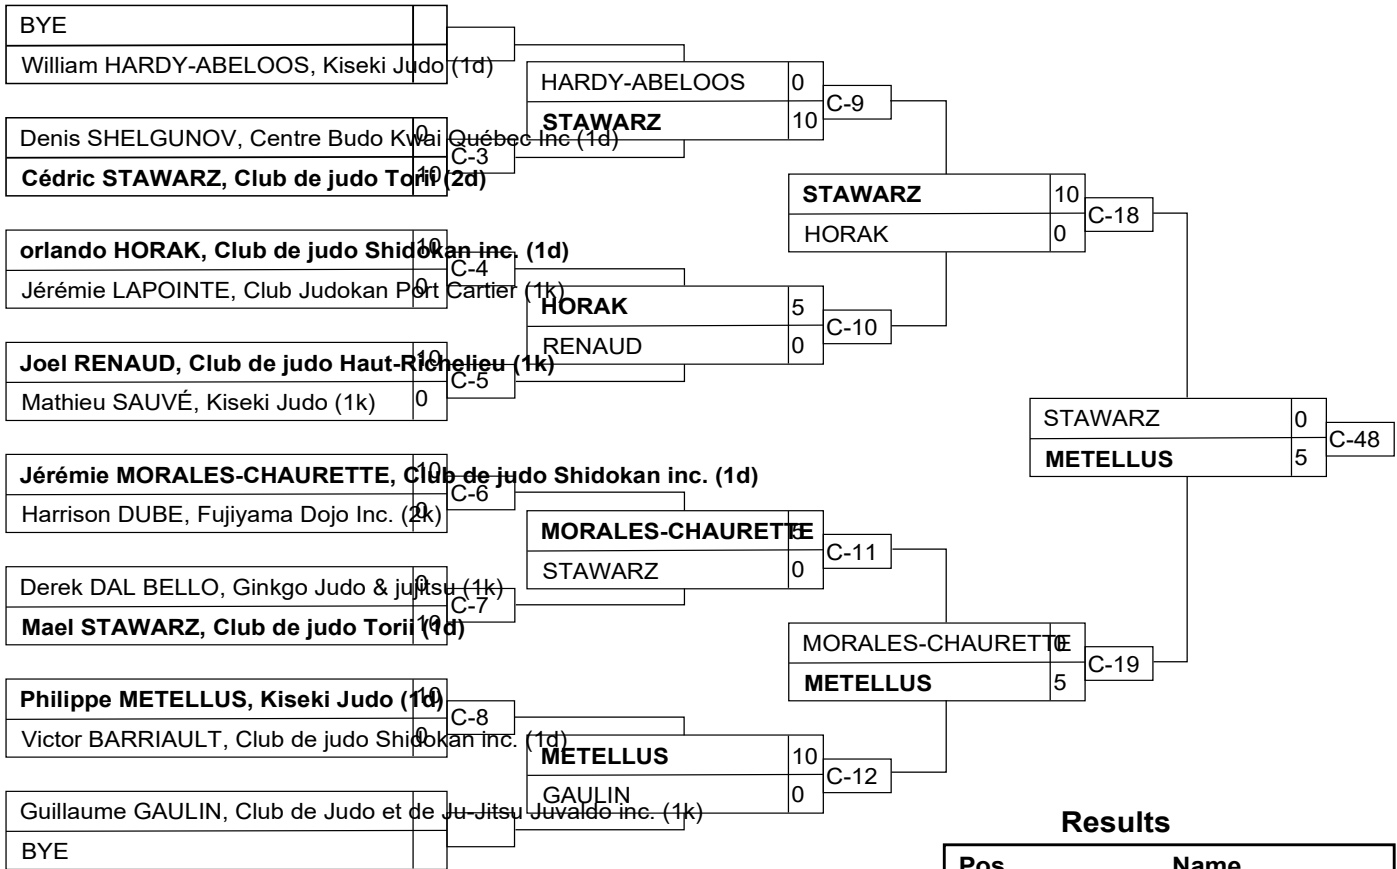

U21-SEN M -73 B+