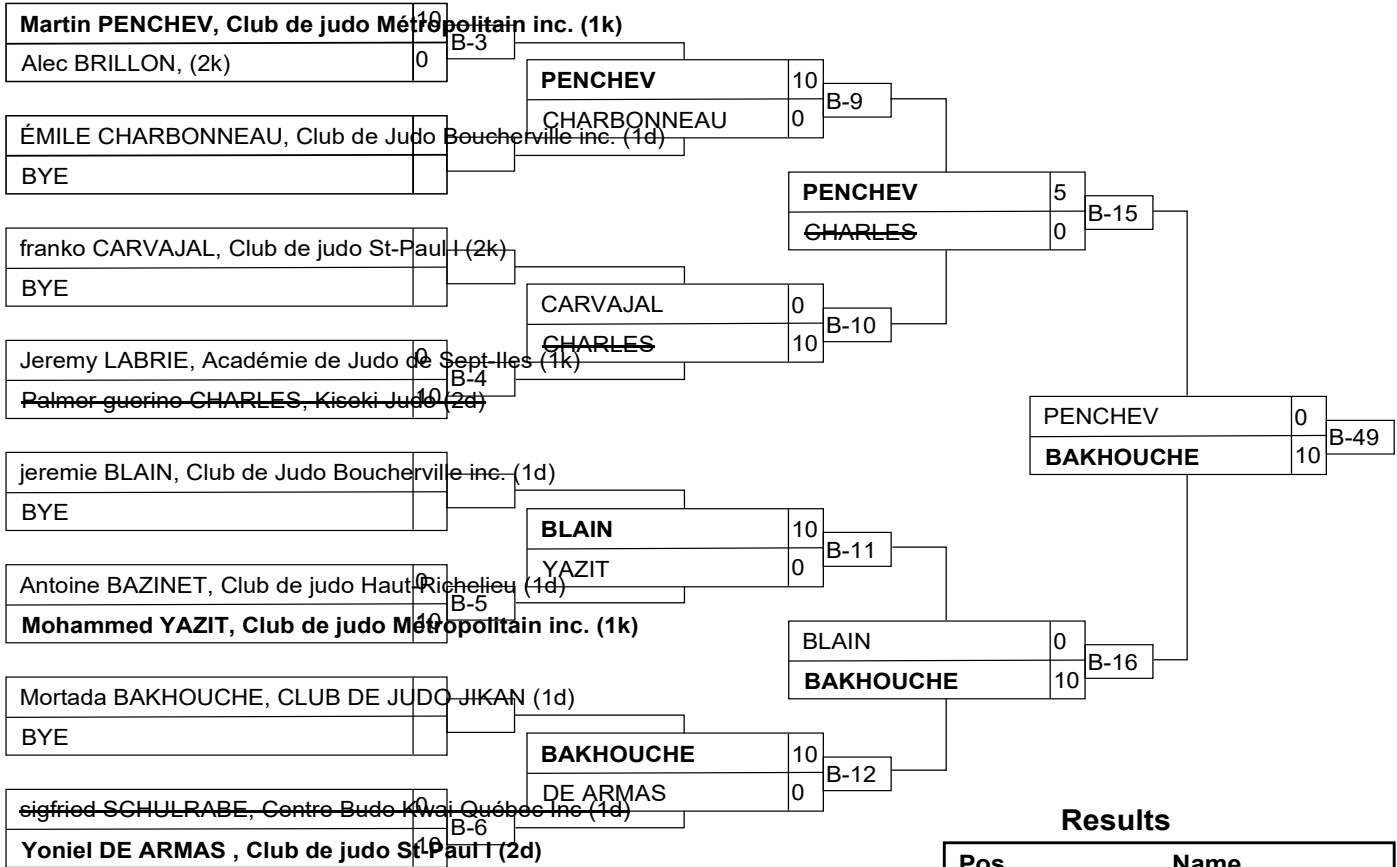

U21-SEN M -81 B+