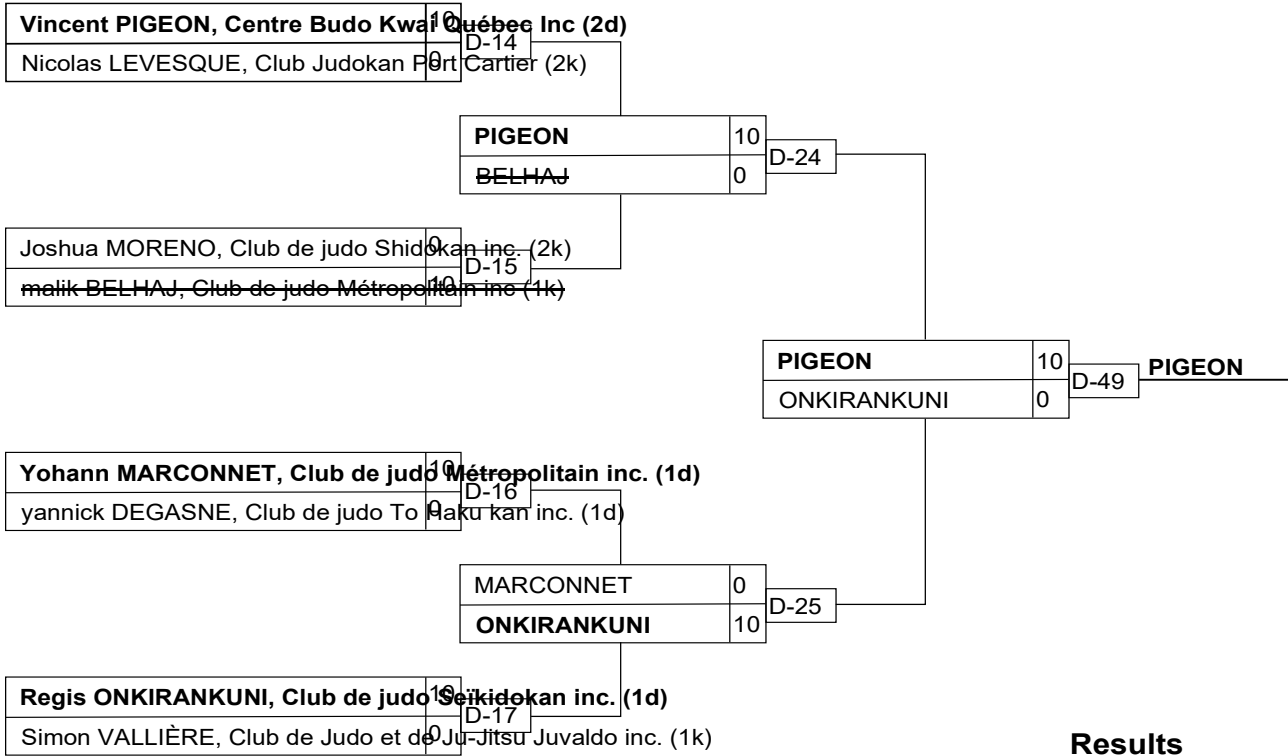

U21-SEN M -90 B+

U21-SEN M -90 JOV

Competitors

#	Name	Grade	Club	1	2	3	4	5	Wins	Pts	Pos
1	Gabirel PARENT	5k	Club de judo Métropolitain inc.	XX		10	10		2	20	3
2	Marc-Olivier GAGNÉ	4k	Haut-Richelieu	10	XX	10	10		3	30	2
3	Shane DAVID	4k	Arts martiaux Budokai inc.			XX			0	0	5
4	Aube FRANCIS	5k	Ra center			10	XX		1	10	4
5	Mahim TEMACINI	4k	RA Judo Club	10	10	10	10	XX	4	40	1

Matches

Match	White			Blue	Result	Time	Code
A-1	Aube FRANCIS	4	5	Mahim TEMACINI	0 - 10	0:37	IPO
A-2	Gabirel PARENT	1	2	Marc-Olivier GAGNÉ	0 - 10	1:02	IPO
A-5	Shane DAVID	3	4	Aube FRANCIS	0 - 10	1:04	IPO
A-6	Gabirel PARENT	1	5	Mahim TEMACINI	0 - 10	0:06	IPO
A-10	Marc-Olivier GAGNÉ	2	3	Shane DAVID	10 - 0	2:37	IPO
A-11	Gabirel PARENT	1	4	Aube FRANCIS	10 - 0	1:14	IPO
A-16	Shane DAVID	3	5	Mahim TEMACINI	0 - 10	0:07	IPO
A-17	Marc-Olivier GAGNÉ	2	4	Aube FRANCIS	10 - 0	0:38	IPO
A-23	Gabirel PARENT	1	3	Shane DAVID	10 - 0	3:34	HAN
A-24	Marc-Olivier GAGNÉ	2	5	Mahim TEMACINI	0 - 10	0:32	IPO

Results

Pos	Name
1	Mahim TEMACINI, RA Judo Club
2	Marc-Olivier GAGNÉ, Haut-Richelieu
3	Gabirel PARENT, Club de judo Métropolitain inc.
4	Aube FRANCIS, Ra center
5	Shane DAVID, Arts martiaux Budokai inc.