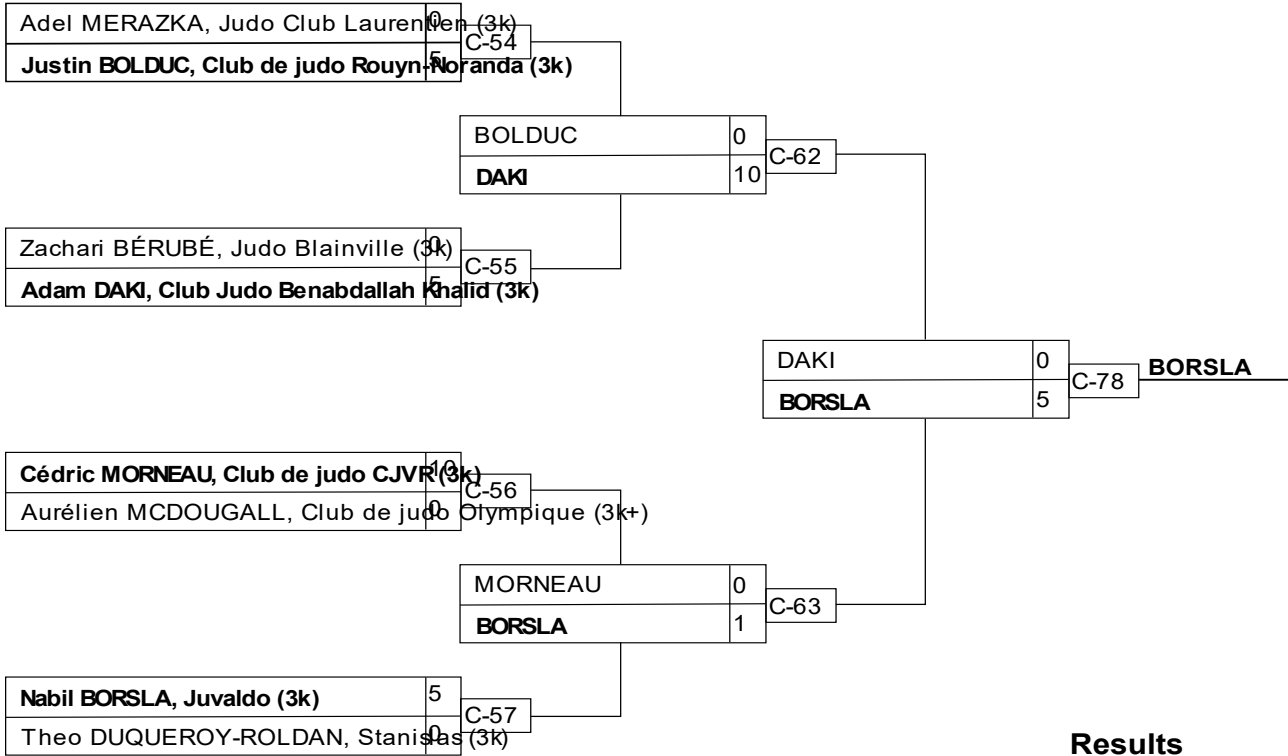

U14M -42 V+

Results

Pos	Name
1	Nabil BORSLA, Juvaldo (3k)
2	Adam DAKI, Club Judo Benabdallah Khalid
3	Aurélien MCDOUGALL, Club de judo Oly
3	Cédric MORNEAU, Club de judo CJVR (