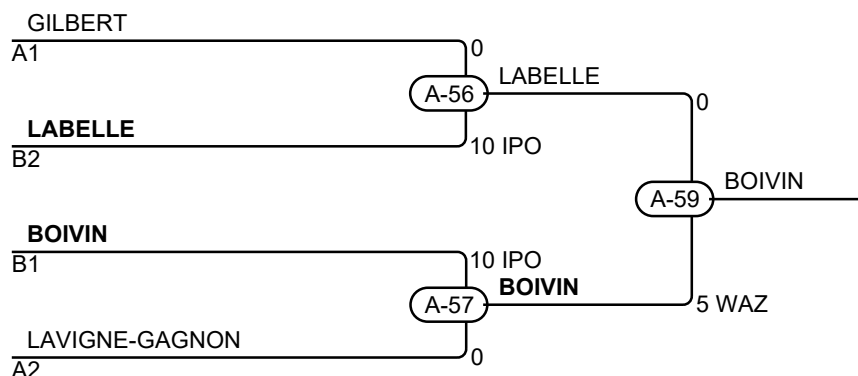

M3-M5 MOYEN

Competitors A

#	Name	Grade	Club	1	2	3	Wins	Pts	Pos
1	eusidor SEROTTE	3k	Judo Monde	XX			0	0	3
2	Daniel GILBERT	1k	Dojo Zenshin	5	XX	10	2	15	1
3	Marc LAVIGNE-GAGNON	1k	Club de judo Shidokan inc.	10		XX	1	10	2

Matches A

Match	White	Blue	Result	Time	Code
A-30	eusidor SEROTTE	1 2 Daniel GILBERT	0 - 5	3:00	WAZ
A-40	eusidor SEROTTE	1 3 Marc LAVIGNE-GAGNON	0 - 10	1:49	IPO
A-48	Daniel GILBERT	2 3 Marc LAVIGNE-GAGNON	10 - 0	2:17	IPO

Competitors B

#	Name	Grade	Club	4	5	6	Wins	Pts	Pos
4	patrick LABELLE	1k	Dojo Zenshin	XX	10		1	10	2
5	Patrice LEGAULT	1k	Judo Monde		XX		0	0	3
6	Kim BOIVIN	1d	Judo Blainville	10	10	XX	2	20	1

Matches B

Match	White	Blue	Result	Time	Code
A-31	patrick LABELLE	4 5 Patrice LEGAULT	10 - 0	1:16	IPO
A-41	patrick LABELLE	4 6 Kim BOIVIN	0 - 10	0:35	IPO
A-49	Patrice LEGAULT	5 6 Kim BOIVIN	0 - 10	0:12	IPO

Results

Pos	Name
1	Kim BOIVIN, Judo Blainville
2	patrick LABELLE, Dojo Zenshin
3	Daniel GILBERT, Dojo Zenshin
3	Marc LAVIGNE-GAGNON, Club de judo Shidokan inc.