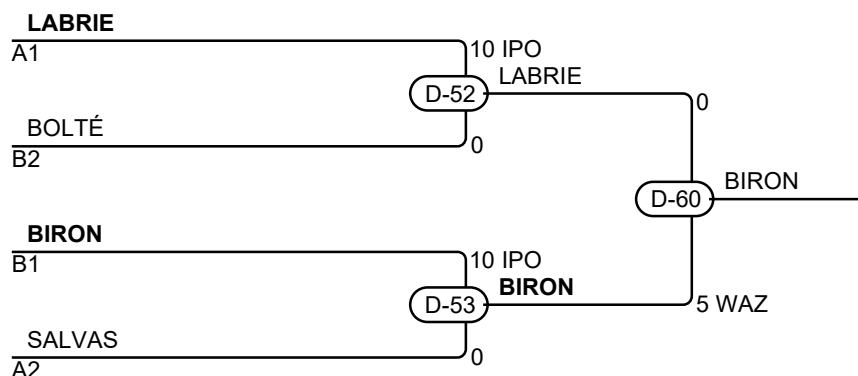

U16F -57 V+

Competitors A

#	Name	Grade	Club	1	2	3	Wins	Pts	Pos
1	Marie-Pierre LABRIE	1k	Académie de Judo de Sept-Iles Inc	10	XX	10	1	10	1
2	Florence SALVAS	2k	Club de judo de Varennes		XX	10	1	10	2
3	Rania ALAOUI YAZIDI	3k	Judo Budokan St-Laurent	5		XX	1	5	3

Matches A

Match	White	Blue	Result	Time	Code
D-25	Marie-Pierre LABRIE	1 2 Florence SALVAS	10 - 0	2:20	IPO
D-34	Marie-Pierre LABRIE	1 3 Rania ALAOUI YAZIDI	0 - 5	3:00	WAZ
D-44	Florence SALVAS	2 3 Rania ALAOUI YAZIDI	10 - 0	2:36	IPO

Competitors B

#	Name	Grade	Club	4	5	6	Wins	Pts	Pos
4	Violette LOUET	3k	Judo Monde	XX			0	0	3
5	Laurence BIRON	2k+	Club de judo de Varennes	10	XX	10	2	20	1
6	Rose BOLTÉ	2k	Judo Mont-Bruno	10		XX	1	10	2

Matches B

Match	White	Blue	Result	Time	Code
D-26	Violette LOUET	4 5 Laurence BIRON	0 - 10	1:25	IPO
D-35	Violette LOUET	4 6 Rose BOLTÉ	0 - 10	1:00	IPO
D-45	Laurence BIRON	5 6 Rose BOLTÉ	10 - 0	1:05	IPO

Results

Pos	Name
1	Laurence BIRON, Club de judo de Varennes
2	Marie-Pierre LABRIE, Académie de Judo de Sept-Iles Inc
3	Rose BOLTÉ, Judo Mont-Bruno
3	Florence SALVAS, Club de judo de Varennes