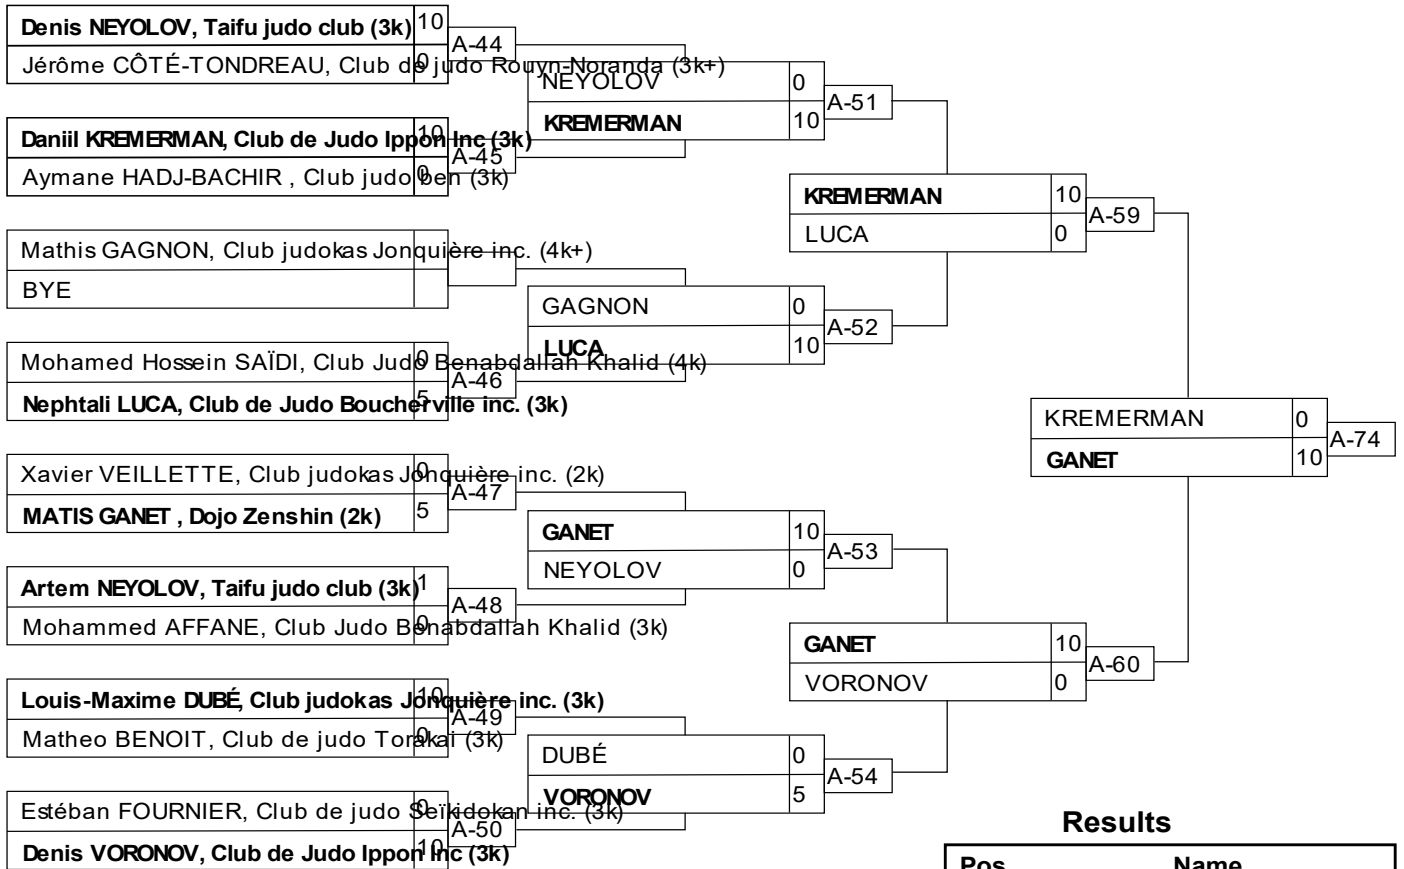

U14M -38 V+

Results

Pos	Name
1	MATIS GANET , Dojo Zenshin (2k)
2	Daniil KREMERMAN, Club de Judo Ippon I
3	Artem NEYOLOV, Taifu judo club (3k)
3	Denis VORONOV, Club de Judo Ippon Inc