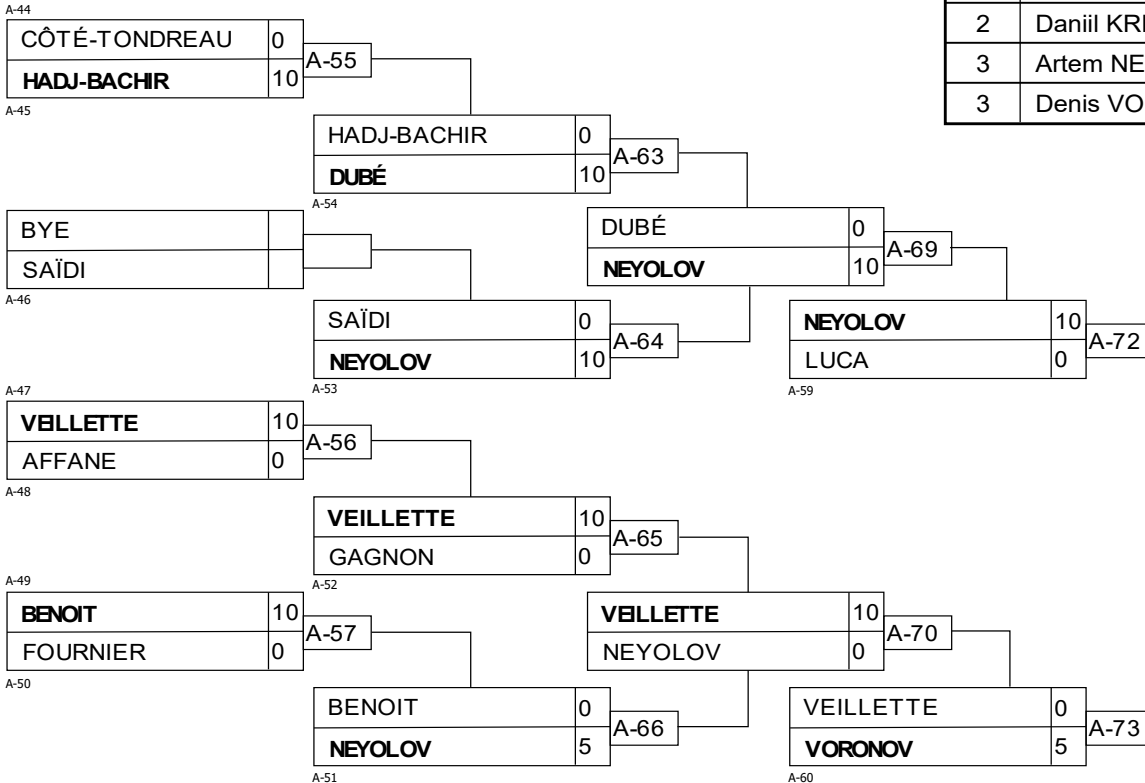

U14M -38 JO

U14M -38 V+

Results

Pos	Name
1	MATIS GANET , Dojo Zenshin (2k)
2	Daniil KREMERMAN, Club de Judo Ippon I
3	Artem NEYOLOV, Taifu judo club (3k)
3	Denis VORONOV, Club de Judo Ippon Inc

U14M -42 JO