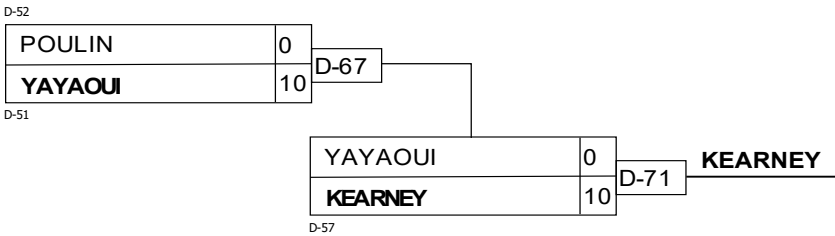

U14M -46 V+

Results

Pos	Name
1	Lasha TSATSALASHVILI, Taifu (3k+)
2	Nikita TANSKY, Taifu Judo Club (3k)
3	Alexis KEARNEY, Judo Blainville (3k+)
3	anthony MARTEL, Club de judo To Haku