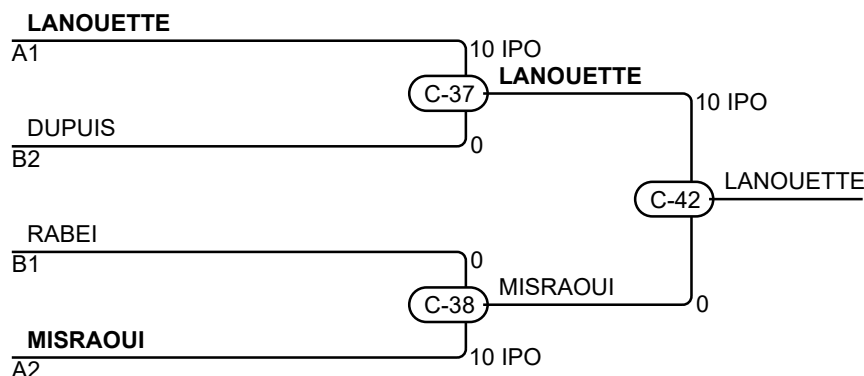

U12F -33

Competitors A

#	Name	Grade	Club	1	2	3	Wins	Pts	Pos
1	Catherine BOUCHER	4k+	Judosphère	XX			0	0	3
2	Léa LANOUILLE	4k+	Judo Blainville	10	XX	10	2	20	1
3	Sabrine MISRAOUI	5k	Club judo St-Leonard	10		XX	1	10	2

Matches A

Match	White	Blue	Result	Time	Code
C-13	Catherine BOUCHER	1 2 Léa LANOUILLE	0 - 10	0:06	IPO
C-23	Catherine BOUCHER	1 3 Sabrina MISRAOUI	0 - 10	0:29	IPO
C-28	Léa LANOUILLE	2 3 Sabrina MISRAOUI	10 - 0	0:14	IPO

Competitors B

#	Name	Grade	Club	4	5	6	Wins	Pts	Pos
4	Dakota PROULX-OLSON	4k+	Dojo Perrot Shima	XX			0	0	3
5	Ines RABEI	4k	Judo Ben	10	XX	10	2	20	1
6	Isla DUPUIS	5k+	Takahashi	10		XX	1	10	2

Matches B

Match	White	Blue	Result	Time	Code
C-14	Dakota PROULX-OLSON	4 5 Ines RABEI	0 - 10	0:26	IPO
C-24	Dakota PROULX-OLSON	4 6 Isla DUPUIS	0 - 10	0:47	IPO
C-29	Ines RABEI	5 6 Isla DUPUIS	10 - 0	1:03	IPO

Results

Pos	Name
1	Léa LANOUILLE, Judo Blainville
2	Sabrine MISRAOUI, Club judo St-Leonard
3	Isla DUPUIS, Takahashi
3	Ines RABEI, Judo Ben