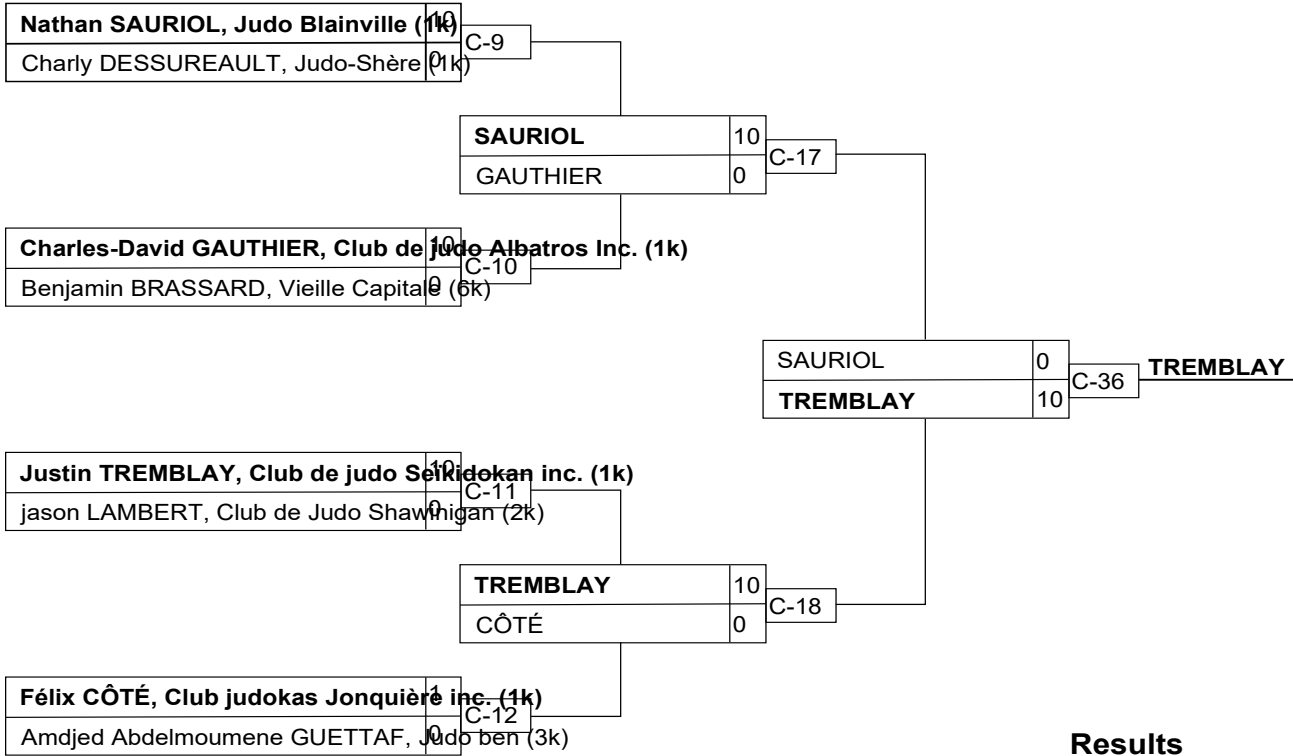

U18M -55 V+

Results

Pos	Name
1	Justin TREMBLAY, Club de judo Seikido
2	Nathan SAURIOL, Judo Blainville (1k)
3	Amdjed Abdelmoumene GUETTAF, Judo
3	Félix CÔTÉ, Club judokas Jonquière inc.