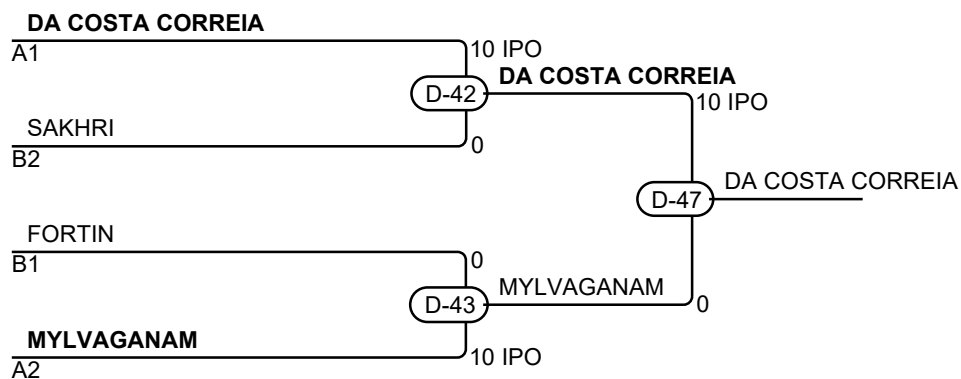

U14F -44 JO

Competitors A

#	Name	Grade	Club	1	2	3	Wins	Pts	Pos
1	Inês DA COSTA CORREIA	4k+	Club de Judo Boucherville inc.	XX	10	10	2	20	1
2	Ema MYLVAGANAM	4k+	Club De Judo Du Lycee Claudel		XX	10	1	10	2
3	Sabrina BRAGINSKY	5k	Taifu Judo			XX	0	0	3

Matches A

Match	White	Blue	Result	Time	Code
D-14	Inês DA COSTA CORREIA	1 2 Ema MYLVAGANAM	10 - 0	0:13	IPO
D-24	Inês DA COSTA CORREIA	1 3 Sabrina BRAGINSKY	10 - 0	0:33	IPO
D-33	Ema MYLVAGANAM	2 3 Sabrina BRAGINSKY	10 - 0	0:13	IPO

Competitors B

#	Name	Grade	Club	4	5	6	Wins	Pts	Pos
4	Meriam SAKHRI	4k+	Club Judo Ben Inc.	XX		5	1	5	2
5	Marie-Joëlle FORTIN	4k+	Club de judo Baie-Comeau	10	XX	5	2	15	1
6	Leelou MALLETTE	4k	Club de Judo Multisports			XX	0	0	3

Matches B

Match	White	Blue	Result	Time	Code
D-15	Meriam SAKHRI	4 5 Marie-Joëlle FORTIN	0 - 10	3:00	HAN
D-25	Meriam SAKHRI	4 6 Leelou MALLETTE	5 - 0	3:00	WAZ
D-34	Marie-Joëlle FORTIN	5 6 Leelou MALLETTE	5 - 0	3:00	WAZ

Results

Pos	Name
1	Inês DA COSTA CORREIA, Club de Judo Boucherville inc.
2	Ema MYLVAGANAM, Club De Judo Du Lycee Claudel
3	Meriam SAKHRI, Club Judo Ben Inc.
3	Marie-Joëlle FORTIN, Club de judo Baie-Comeau