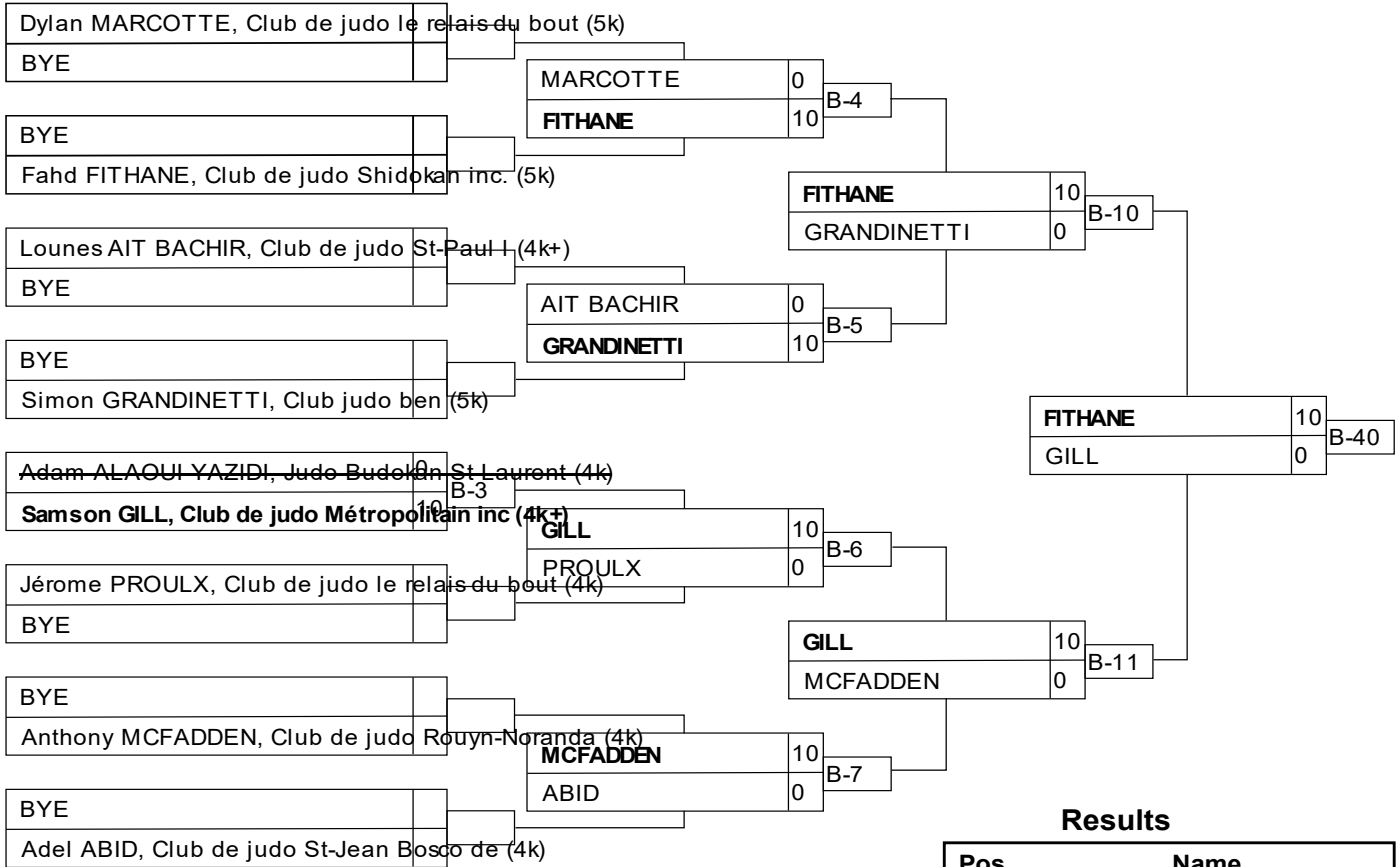

U14M -42 V+

Results

Pos	Name
1	Nabil BORSLA, Juvaldo (3k)
2	Adam DAKI, Club Judo Benabdallah Khalid
3	Aurélien MCDOUGALL, Club de judo Oly
3	Cédric MORNEAU, Club de judo CJVR (

U14M -46 JO

Results

Pos	Name
1	Fahd FITHANE, Club de judo Shidokan inc
2	Samson GILL, Club de judo Métropolitain inc
3	Adel ABID, Club de judo St-Jean Bosco de
3	