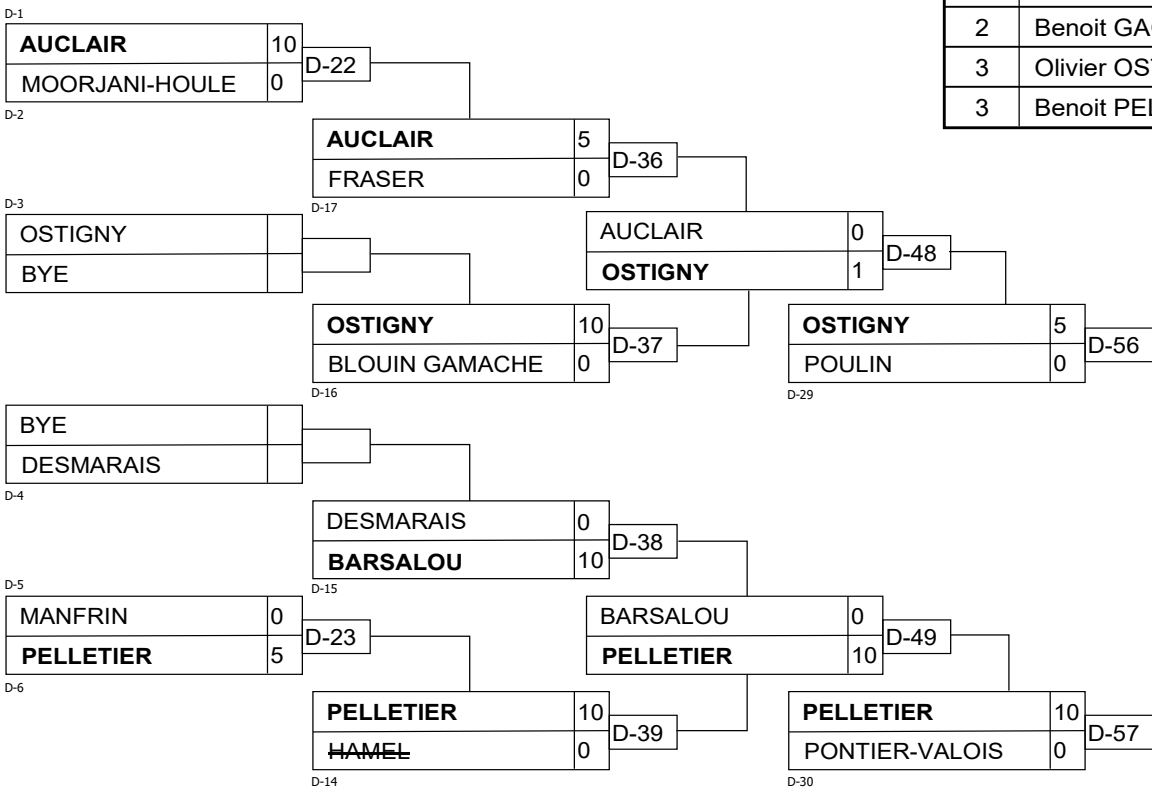

Results

Pos	Name
1	Gabriel GONZALEZ HASHEM, Club de judo Verdun (4k)
2	
3	Léon ZAKARYAN, Club de judo Shidokan inc. (4k)
3	Anderson KLAN, Evoulution (4k)

U16M -55 V+

Results

Pos	Name
1	Olivier LEGAULT, Club de judo Olympique
2	Benoit GAGNON, Club de judo Vallée du R
3	Olivier OSTIGNY, Club de Judo d (2k)
3	Benoit PELLETIER, Club de judo Judo-Tec