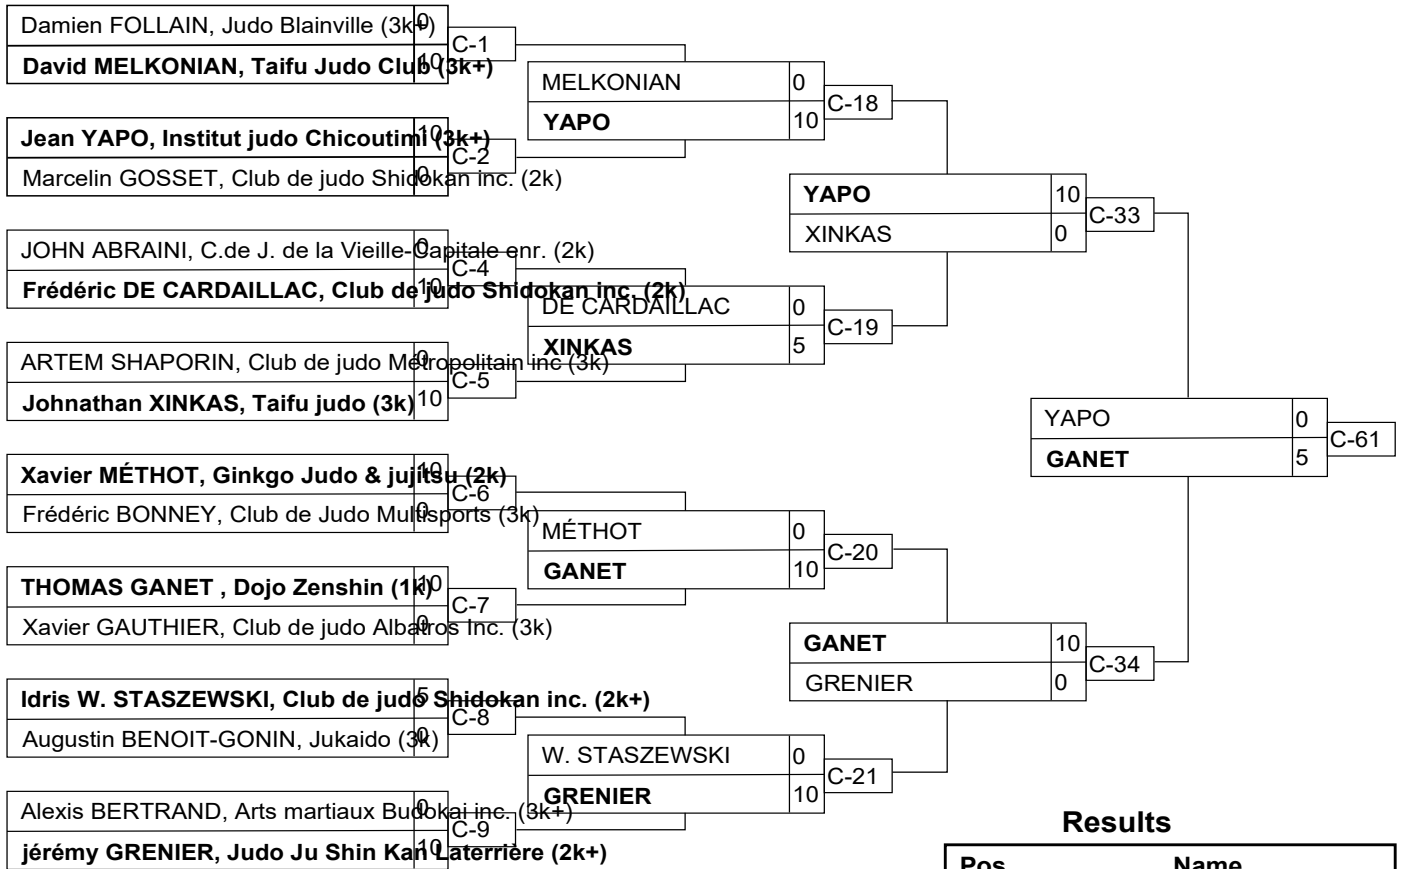

U16M -46 V+

U16M -50 V+

Results

Pos	Name
1	THOMAS GANET , Dojo Zenshin (1k)
2	Jean YAPO, Institut judo Chicoutimi (3k+)
3	Johnathan XINKAS, Taifu judo (3k)
3	David MELKONIAN, Taifu Judo Club (3k+)

U16M -55 JO