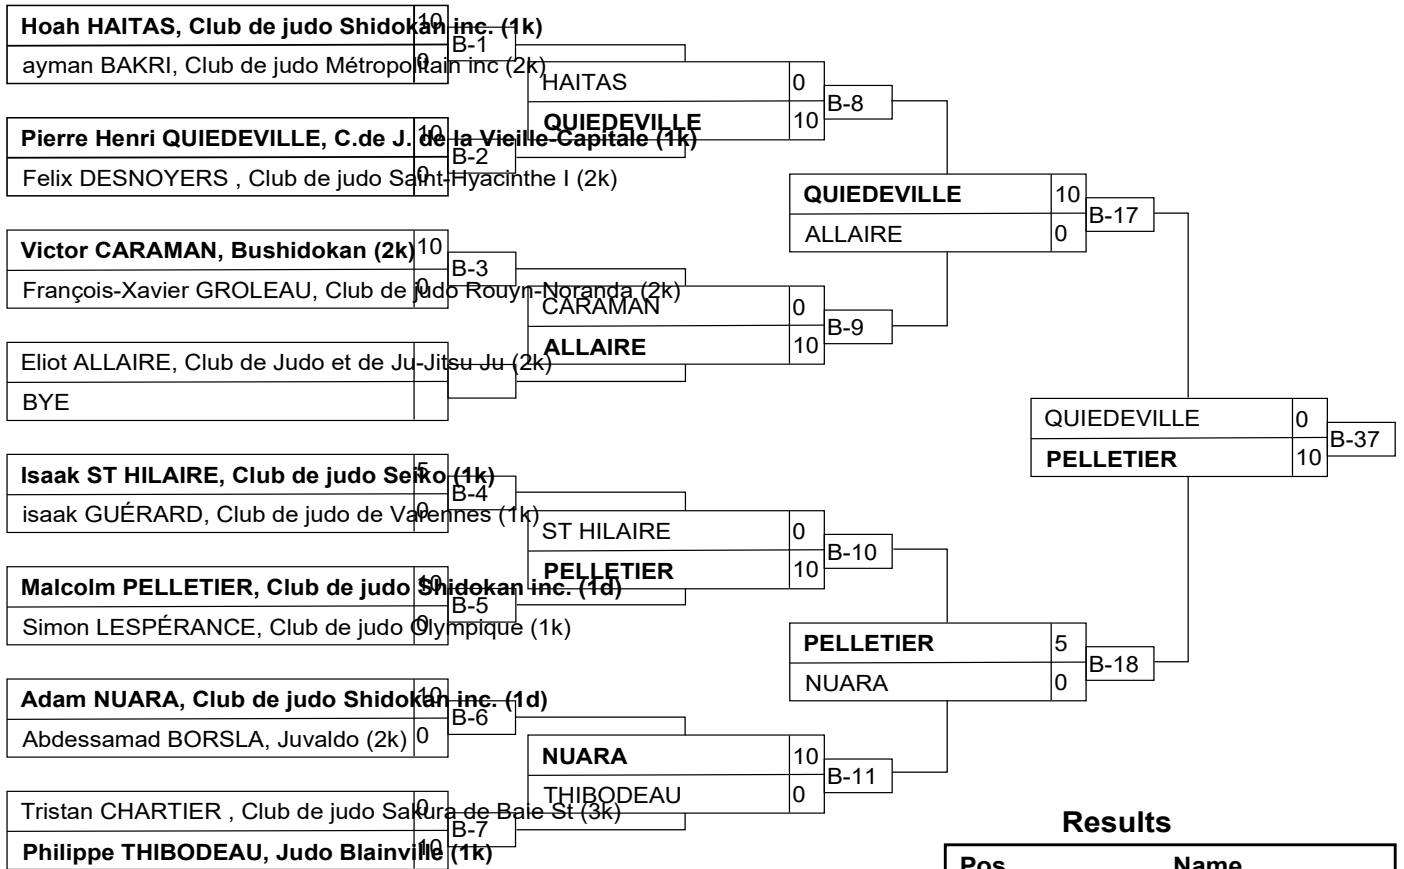

U18M -60 V+

Results

Pos	Name
1	Malcolm PELLETIER, Club de judo Shidokan inc.
2	Pierre Henri QUIEDEVILLE, C.de J. de la Vieille Capitale (1k)
3	IsaaK ST HILAIRE, Club de judo Seiko (1k)
3	Adam NUARA, Club de judo Shidokan inc.