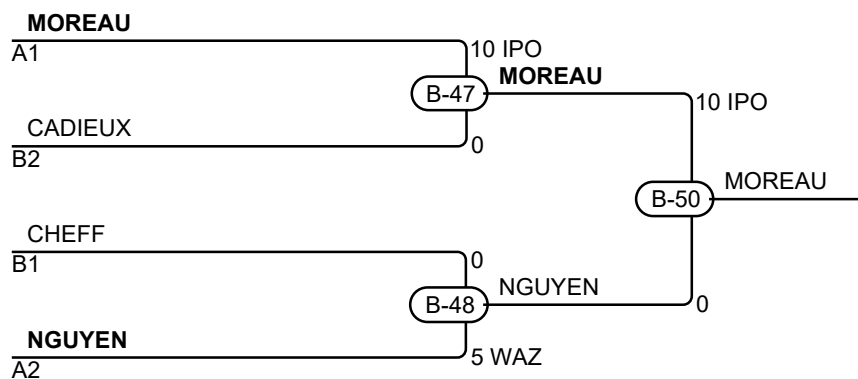

U21-SEN M -73 JOV

Competitors A

#	Name	Grade	Club	1	2	3	Wins	Pts	Pos
1	Xavier MOREAU	3k	Judosphère	XX	1	10	2	11	1
2	Hong NGUYEN	3k	ITC BUDOKAN		XX	10	1	10	2
3	Zachary LANGLOIS	5k	Club de judo Haut-Richelieu			XX	0	0	3

Matches A

Match	White	Blue	Result	Time	Code
B-21	Xavier MOREAU	1 2 Hong NGUYEN	1 - 0	3:58	YUS
B-33	Xavier MOREAU	1 3 Zachary LANGLOIS	10 - 0	0:09	IPO
B-43	Hong NGUYEN	2 3 Zachary LANGLOIS	10 - 0	0:27	IPO

Competitors B

#	Name	Grade	Club	4	5	6	Wins	Pts	Pos
4	Jean-Francois CADIEUX	4k	Judosphère	XX	5		1	5	2
5	Fabien PICOT	5k	Judo Monde		XX		0	0	3
6	Isaac CHEFF	4k	Club de judo St-Jean Bosco de	10	XX		2	20	1

Matches B

Match	White	Blue	Result	Time	Code
B-22	Jean-Francois CADIEUX	4 5 Fabien PICOT	5 - 0	4:00	WAZ
B-34	Jean-Francois CADIEUX	4 6 Isaac CHEFF	0 - 10	0:27	IPO
B-44	Fabien PICOT	5 6 Isaac CHEFF	0 - 10	3:41	IPO

Results

Pos	Name
1	Xavier MOREAU, Judosphère
2	Hong NGUYEN, ITC BUDOKAN
3	Jean-Francois CADIEUX, Judosphère
3	Isaac CHEFF, Club de judo St-Jean Bosco de