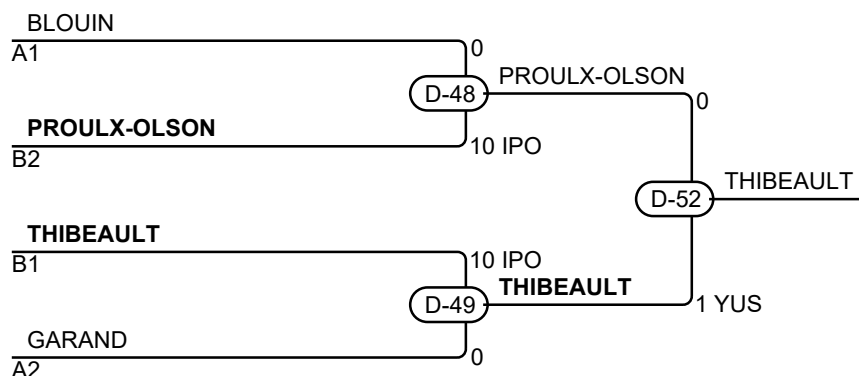

U12F -36

Competitors A

#	Name	Grade	Club	1	2	3	Wins	Pts	Pos
1	Noémie GARAND	4k	Dojo Zenshin	XX	10		1	10	2
2	Kaylee LEWIS	5k	Dojo Perrot Shima		XX		0	0	3
3	Éléonore BLOUIN	5k+	Club de judo Vallée du Richeli	10	10	XX	2	20	1

Matches A

Match	White	Blue	Result	Time	Code
D-20	Noémie GARAND	1 2 Kaylee LEWIS	10 - 0	0:33	IPO
D-30	Noémie GARAND	1 3 Éléonore BLOUIN	0 - 10	2:00	HAN
D-41	Kaylee LEWIS	2 3 Éléonore BLOUIN	0 - 10	0:07	IPO

Competitors B

#	Name	Grade	Club	4	5	6	Wins	Pts	Pos
4	Emma PROULX-OLSON	3k	Dojo Perrot Shima	XX	10		1	10	2
5	Emeline TRIAL	4k	Club de judo St-Jean Bosco de		XX		0	0	3
6	Hayden THIBEAULT	4k+	Club de judo Baie-Comeau	10	10	XX	2	20	1

Matches B

Match	White	Blue	Result	Time	Code
D-21	Emma PROULX-OLSON	4 5 Emeline TRIAL	10 - 0	0:51	IPO
D-31	Emma PROULX-OLSON	4 6 Hayden THIBEAULT	0 - 10	2:00	IPO
D-42	Emeline TRIAL	5 6 Hayden THIBEAULT	0 - 10	0:40	IPO

Results

Pos	Name
1	Hayden THIBEAULT, Club de judo Baie-Comeau
2	Emma PROULX-OLSON, Dojo Perrot Shima
3	Éléonore BLOUIN, Club de judo Vallée du Richeli
3	Noémie GARAND, Dojo Zenshin