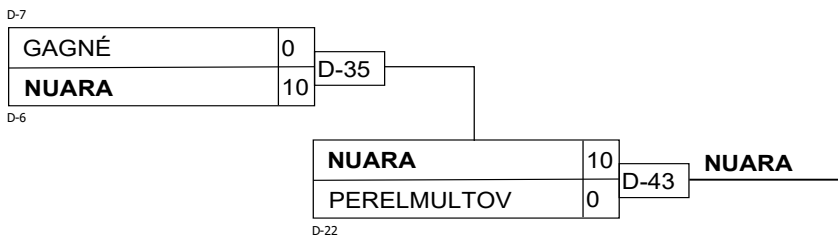

U21-SEN M -60 B+

U21-SEN M -60 JOV

Competitors

#	Name	Grade	Club	1	2	1	2	1	2	Wins	Pts	Pos
1	Maxime LAQUERRE	3k	Fujiyama Dojo Inc.	XX		XX		XX		0	0	2
2	Christopher VALLISSARIOS	5k	Dojo Perrot Shima	10	XX	10	XX		XX	2	20	1

Matches

Match	White			Blue	Result	Time	Code
A-7	Maxime LAQUERRE	1	2	Christopher VALLISSARIOS	0 - 10	3:17	IPO
A-18	Christopher VALLISSARIOS	2	1	Maxime LAQUERRE	10 - 0	2:41	IPO
A-25	Maxime LAQUERRE	1	2	Christopher VALLISSARIOS			

Results

Pos	Name
1	Christopher VALLISSARIOS, Dojo Perrot Shima
2	Maxime LAQUERRE, Fujiyama Dojo Inc.