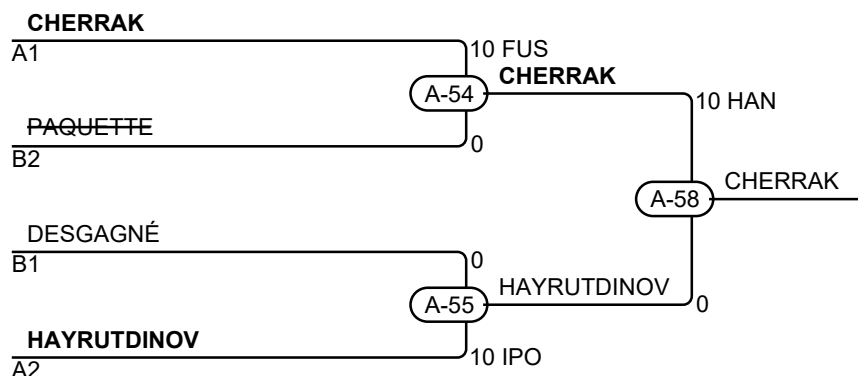

M4 LOURD

Competitors A

#	Name	Grade	Club	1	2	3	Wins	Pts	Pos
1	viktor HAYRUTDINOV	1d	Club de judo To Haku kan inc.	XX		10	1	10	2
2	ahmed hellal CHERRAK	2d	Club de judo St-Paul I	10	XX	10	2	20	1
3	Pierre BÉRUBÉ	3k	Judo Blainville			XX	0	0	3

Matches A

Match	White	Blue	Result	Time	Code
A-28	viktor HAYRUTDINOV	1 2 ahmed hellal CHERRAK	0 - 10	3:51	HAN
A-36	viktor HAYRUTDINOV	1 3 Pierre BÉRUBÉ	10 - 0	0:12	IPO
A-46	ahmed hellal CHERRAK	2 3 Pierre BÉRUBÉ	10 - 0	0:32	IPO

Competitors B

#	Name	Grade	Club	4	5	6	Wins	Pts	Pos
4	~~Pierre-Bernard PAQUETTE~~	2k	Judo Blainville	XX	10		1	10	2
5	David VINCENT	1k	Judo Blainville		XX		0	0	3
6	Patrick DESGAGNÉ	1d	Club de judo le relais du bout de Pointe	10		XX	2	20	1

Matches B

Match	White	Blue	Result	Time	Code
A-29	Pierre-Bernard PAQUETTE	4 5 David VINCENT	10 - 0	0:36	IPO
A-37	Pierre-Bernard PAQUETTE	4 6 Patrick DESGAGNÉ	0 - 10	0:56	IPO
A-47	David VINCENT	5 6 Patrick DESGAGNÉ	0 - 10	0:36	IPO

Results

Pos	Name
1	ahmed hellal CHERRAK, Club de judo St-Paul I
2	viktor HAYRUTDINOV, Club de judo To Haku kan inc.
3	~~Pierre-Bernard PAQUETTE, Judo Blainville~~
3	Patrick DESGAGNÉ, Club de judo le relais du bout de Pointe