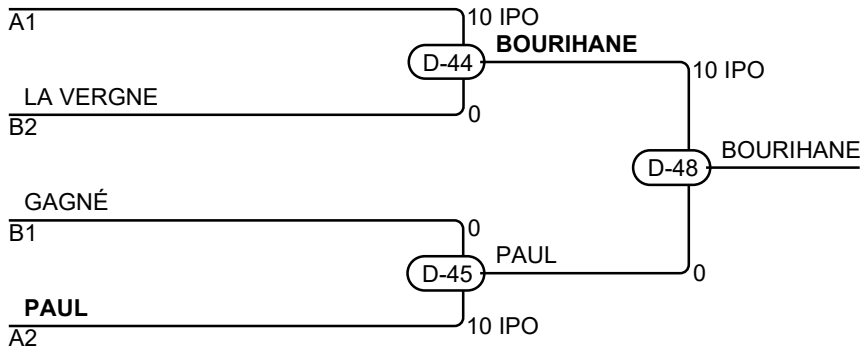

U14F -36 JO

Competitors A

#	Name	Grade	Club	1	2	3	4	Wins	Pts	Pos
1	RIMA BOURIHANE	5k+	Club judo St-Leonard	XX	10	10	10	3	30	1
2	Catherine GAUTHIER	4k+	Club de judo Albatros Inc.		XX	10		1	10	3
3	Juliette TOUSIGNANT	5k	Club de judo Montréal			XX		0	0	4
4	Marie-Anne PAUL	4k+	Club de judo Torakai		10	10	XX	2	20	2

Matches A

Match	White	Blue	Result	Time	Code
D-18	RIMA BOURIHANE	1 2 Catherine GAUTHIER	10 - 0	1:29	IPO
D-19	Juliette TOUSIGNANT	3 4 Marie-Anne PAUL	0 - 10	0:43	IPO
D-28	RIMA BOURIHANE	1 3 Juliette TOUSIGNANT	10 - 0	0:02	IPO
D-29	Catherine GAUTHIER	2 4 Marie-Anne PAUL	0 - 10	1:35	IPO
D-37	RIMA BOURIHANE	1 4 Marie-Anne PAUL	10 - 0	0:30	IPO
D-38	Catherine GAUTHIER	2 3 Juliette TOUSIGNANT	10 - 0	1:38	IPO

Competitors B

#	Name	Grade	Club	5	6	7	Wins	Pts	Pos
5	Jade GARCEAU	4k	Club de Judo Shawinigan	XX			0	0	3
6	Zoé LA VERGNE	5k+	Club de judo Vallée du Richeli	10	XX		1	10	2
7	Moïra GAGNÉ	5k	Club de judo Albatros Inc.	10	10	XX	2	20	1

Matches B

Match	White	Blue	Result	Time	Code
D-20	Jade GARCEAU	5 6 Zoé LA VERGNE	0 - 10	0:55	IPO
D-30	Jade GARCEAU	5 7 Moïra GAGNÉ	0 - 10	0:38	IPO
D-39	Zoé LA VERGNE	6 7 Moïra GAGNÉ	0 - 10	0:36	IPO

BOURIHANE

Results

Pos	Name
1	RIMA BOURIHANE, Club judo St-Leonard
2	Marie-Anne PAUL, Club de judo Torakai
3	Zoé LA VERGNE, Club de judo Vallée du Richeli
3	Moïra GAGNÉ, Club de judo Albatros Inc.