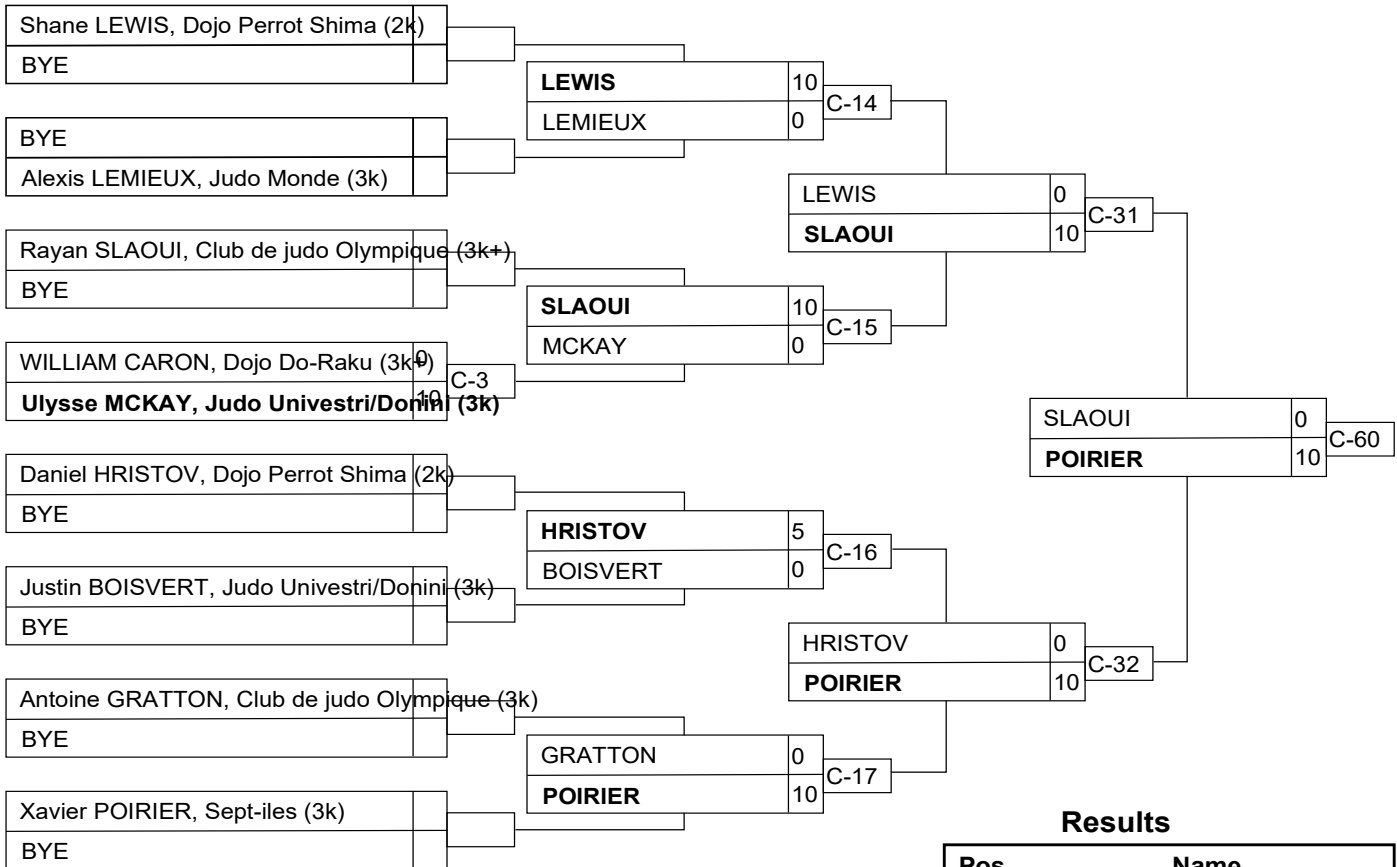

U16M -42 V+

Results

Pos	Name
1	Xavier POIRIER, Sept-iles (3k)
2	Rayan SLAOU, Club de judo Olympique (3k+)
3	Shane LEWIS, Dojo Perrot Shima (2k)
3	Daniel HRISTOV, Dojo Perrot Shima (2k)