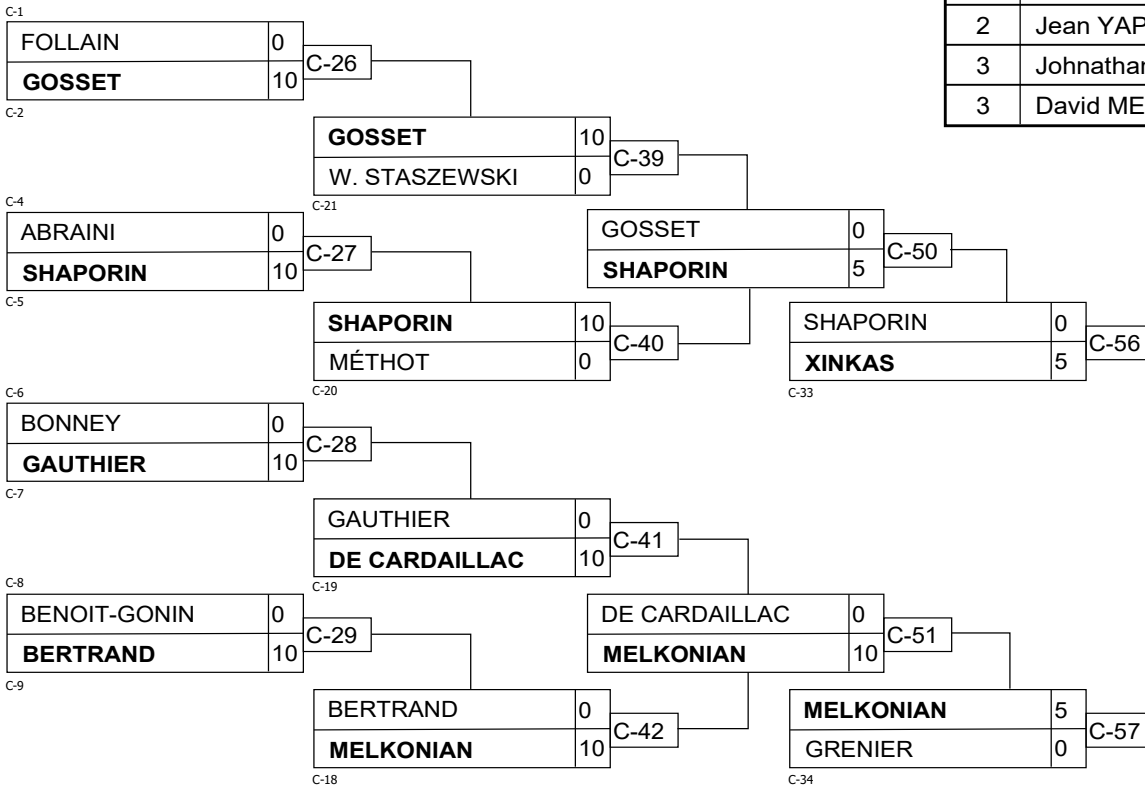

U16M -46 V+

U16M -50 V+

Results

Pos	Name
1	THOMAS GANET , Dojo Zenshin (1k)
2	Jean YAPO, Institut judo Chicoutimi (3k+)
3	Johnathan XINKAS, Taifu judo (3k)
3	David MELKONIAN, Taifu Judo Club (3k+)

U16M -55 JO