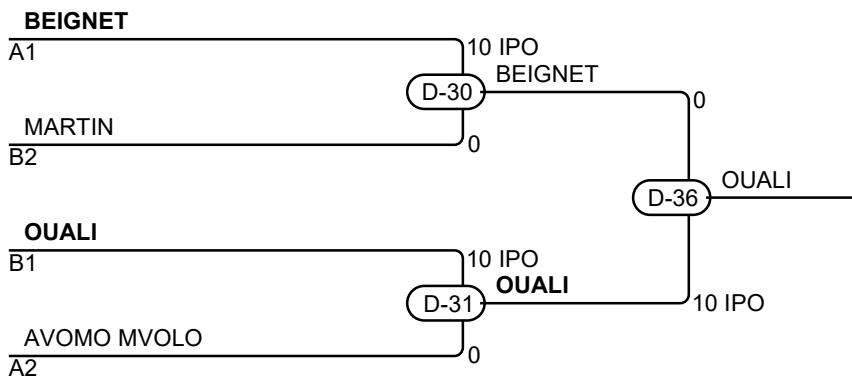

U18F -63 V+

Competitors A

#	Name	Grade	Club	1	2	3	4	Wins	Pts	Pos
1	Florianne BEIGNET	3k	Club de Judo de Brossard	XX	10	10	10	3	30	1
2	Myriam BRAZEAU	2k	Dojo Perrot Shima		XX		10	1	10	3
3	Sherilyne Ketsia AVOMO MVOLO	3k	Club de judo St-Jean Bosco de	10	XX	10		2	20	2
4	Laurie-anne CÔTÉ	3k	Club de judo de Lachenaie				XX	0	0	4

Matches A

Match	White	Blue	Result	Time	Code
D-6	Florianne BEIGNET	1 2 Myriam BRAZEAU	10 - 0	0:06	IPO
D-7	Sherilyne Ketsia AVOMO MVOLO	3 4 Laurie-anne CÔTÉ	10 - 0	0:15	IPO
D-14	Florianne BEIGNET	1 3 Sherilyne Ketsia AVOMO MVOLO	10 - 0	1:46	IPO
D-15	Myriam BRAZEAU	2 4 Laurie-anne CÔTÉ	10 - 0	0:06	IPO
D-22	Florianne BEIGNET	1 4 Laurie-anne CÔTÉ	10 - 0	1:11	IPO
D-23	Myriam BRAZEAU	2 3 Sherilyne Ketsia AVOMO MVOLO	0 - 10	0:25	IPO

Competitors B

#	Name	Grade	Club	5	6	7	Wins	Pts	Pos
5	Alyson CLOUTIER	3k	Club de judo Seikidokan inc.	XX			0	0	3
6	Ilhem OUALI	1k	Club de judo Shidokan inc.	10	XX	10	2	20	1
7	Matilde MARTIN	1k	Dojo de Beauport	10		XX	1	10	2

Matches B

Match	White	Blue	Result	Time	Code
D-8	Alyson CLOUTIER	5 6 Ilhem OUALI	0 - 10	0:36	IPO
D-16	Alyson CLOUTIER	5 7 Matilde MARTIN	0 - 10	0:55	IPO
D-24	Ilhem OUALI	6 7 Matilde MARTIN	10 - 0	0:17	IPO

Results

Pos	Name
1	Ilhem OUALI, Club de judo Shidokan inc.
2	Florianne BEIGNET, Club de Judo de Brossard
3	Matilde MARTIN, Dojo de Beauport
3	Sherilyne Ketsia AVOMO MVOLO, Club de judo St-Jean Bosco de