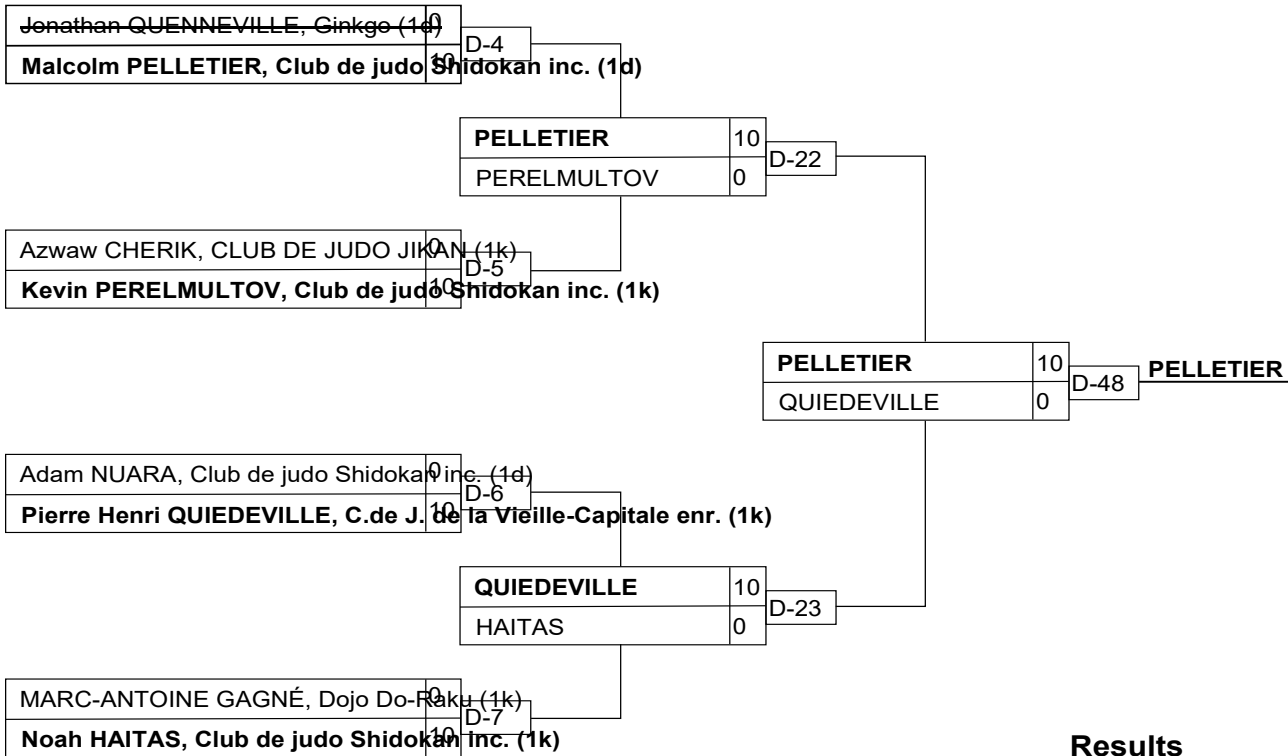

U21-SEN M -60 B+

U21-SEN M -60 JOV

Competitors

#	Name	Grade	Club	1	2	1	2	1	2	Wins	Pts	Pos
1	Maxime LAQUERRE	3k	Fujiyama Dojo Inc.	XX		XX		XX		0	0	2
2	Christopher VALLISSARIOS	5k	Dojo Perrot Shima	10	XX	10	XX		XX	2	20	1

Matches

Match	White			Blue	Result	Time	Code
A-7	Maxime LAQUERRE	1	2	Christopher VALLISSARIOS	0 - 10	3:17	IPO
A-18	Christopher VALLISSARIOS	2	1	Maxime LAQUERRE	10 - 0	2:41	IPO
A-25	Maxime LAQUERRE	1	2	Christopher VALLISSARIOS			

Results

Pos	Name
1	Christopher VALLISSARIOS, Dojo Perrot Shima
2	Maxime LAQUERRE, Fujiyama Dojo Inc.