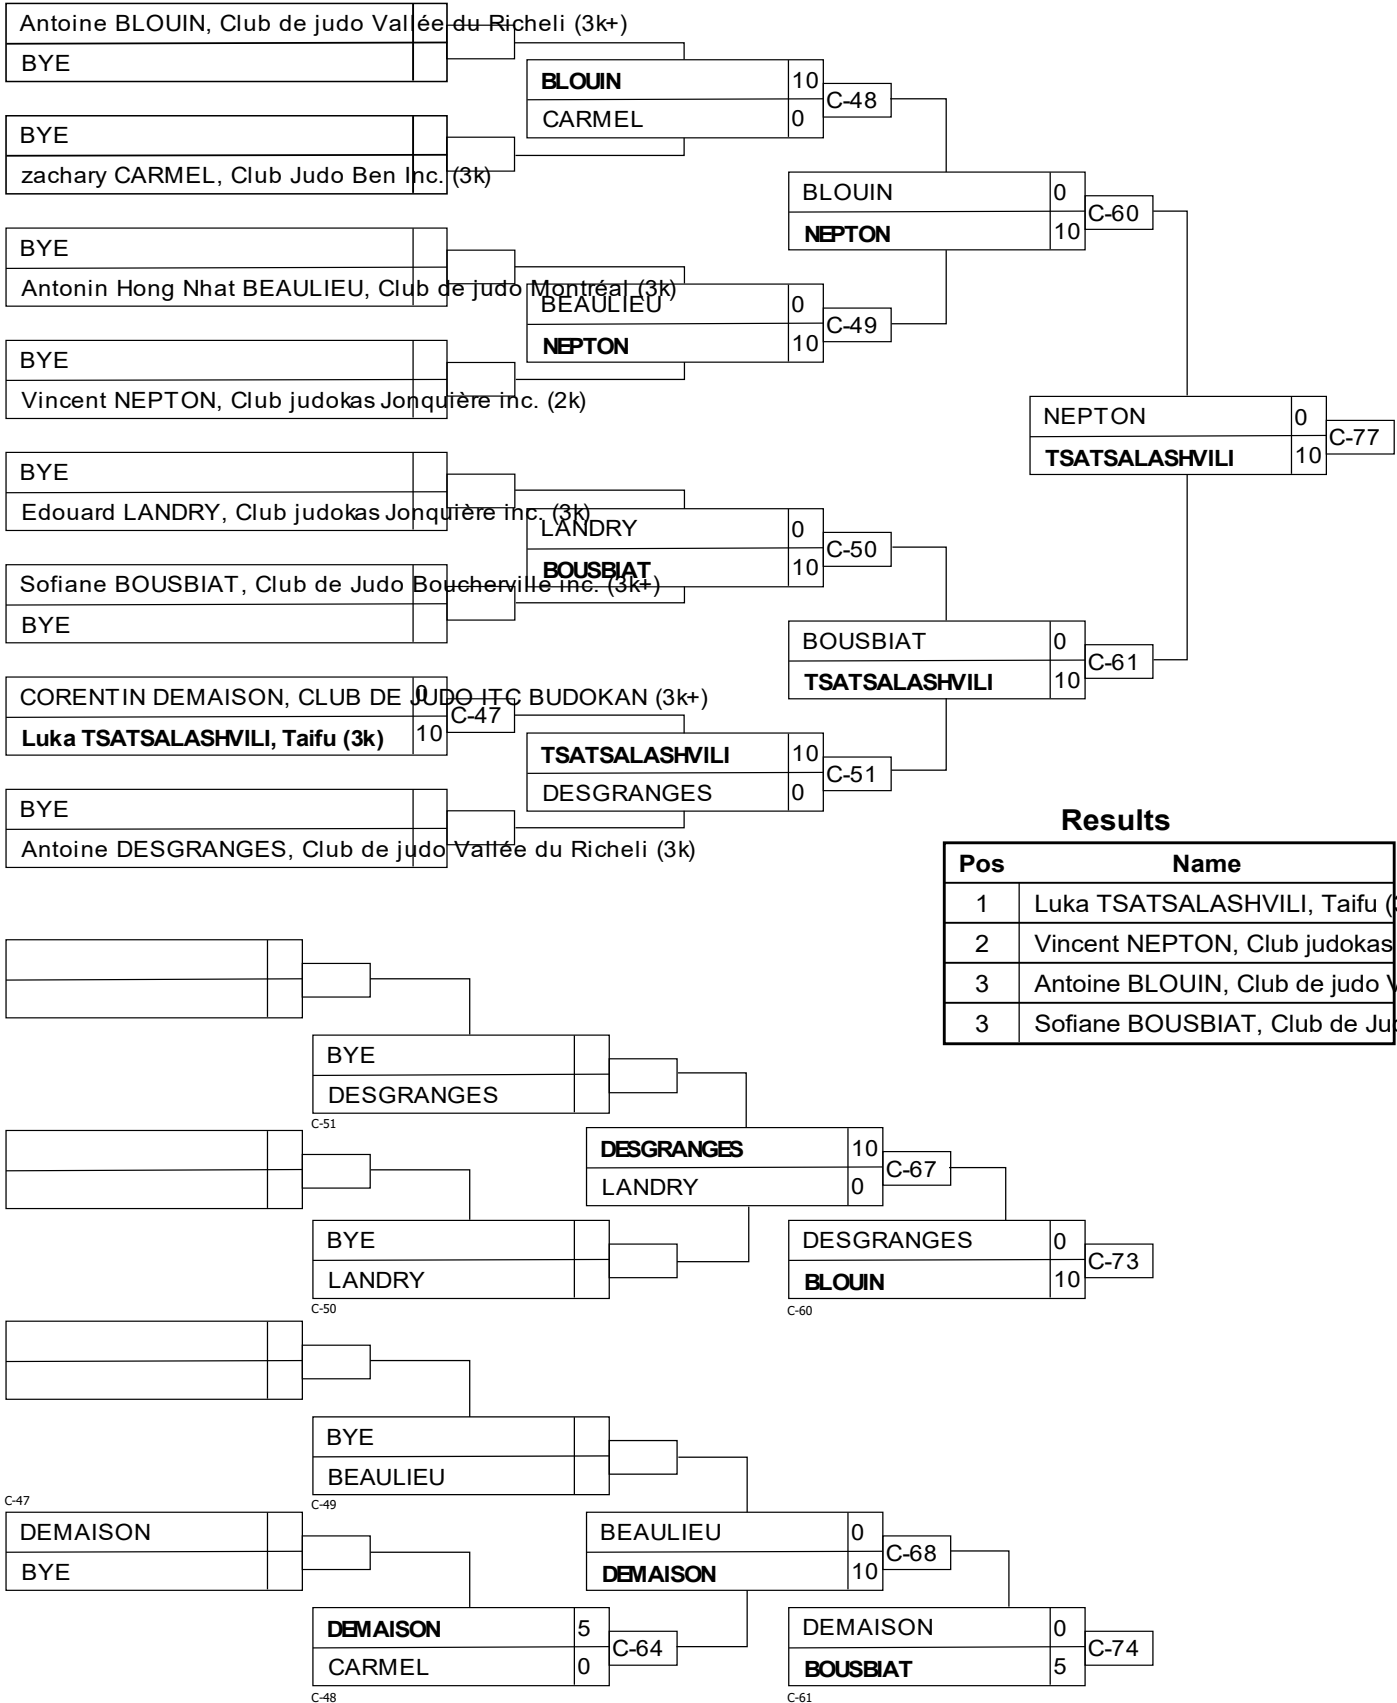

U14M -34 V+

Results

Pos	Name
1	Luka TSATSALASHVILI, Taifu (3k)
2	Vincent NEPTON, Club judokas Jonquière
3	Antoine BLOUIN, Club de judo Vallée du R
3	Sofiane BOUSBIAT, Club de Judo Boucher