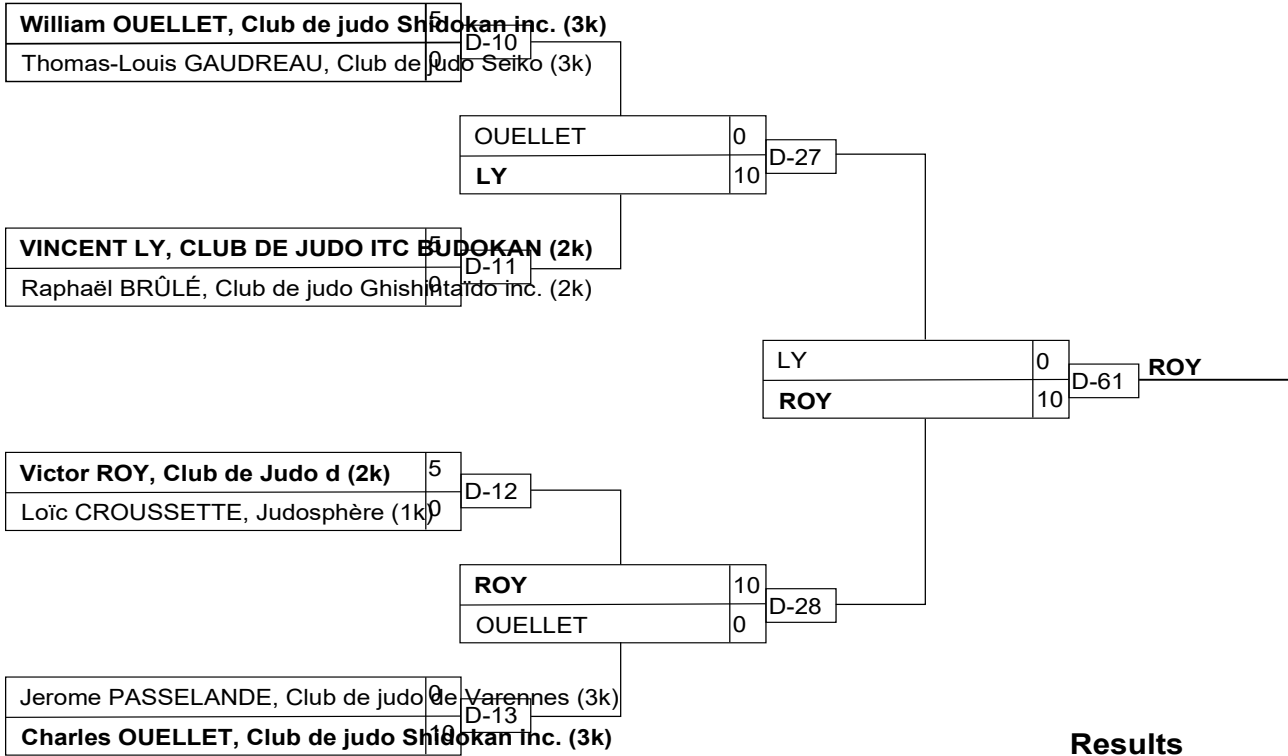

U16M -38 V+

Results

Pos	Name
1	Victor ROY, Club de Judo d (2k)
2	VINCENT LY, CLUB DE JUDO ITC BUDOKAN (2k)
3	Loïc CROUSSETTE, Judosphère (1k)
3	Raphaël BRÛLÉ, Club de judo Ghishinta do inc. (2k)