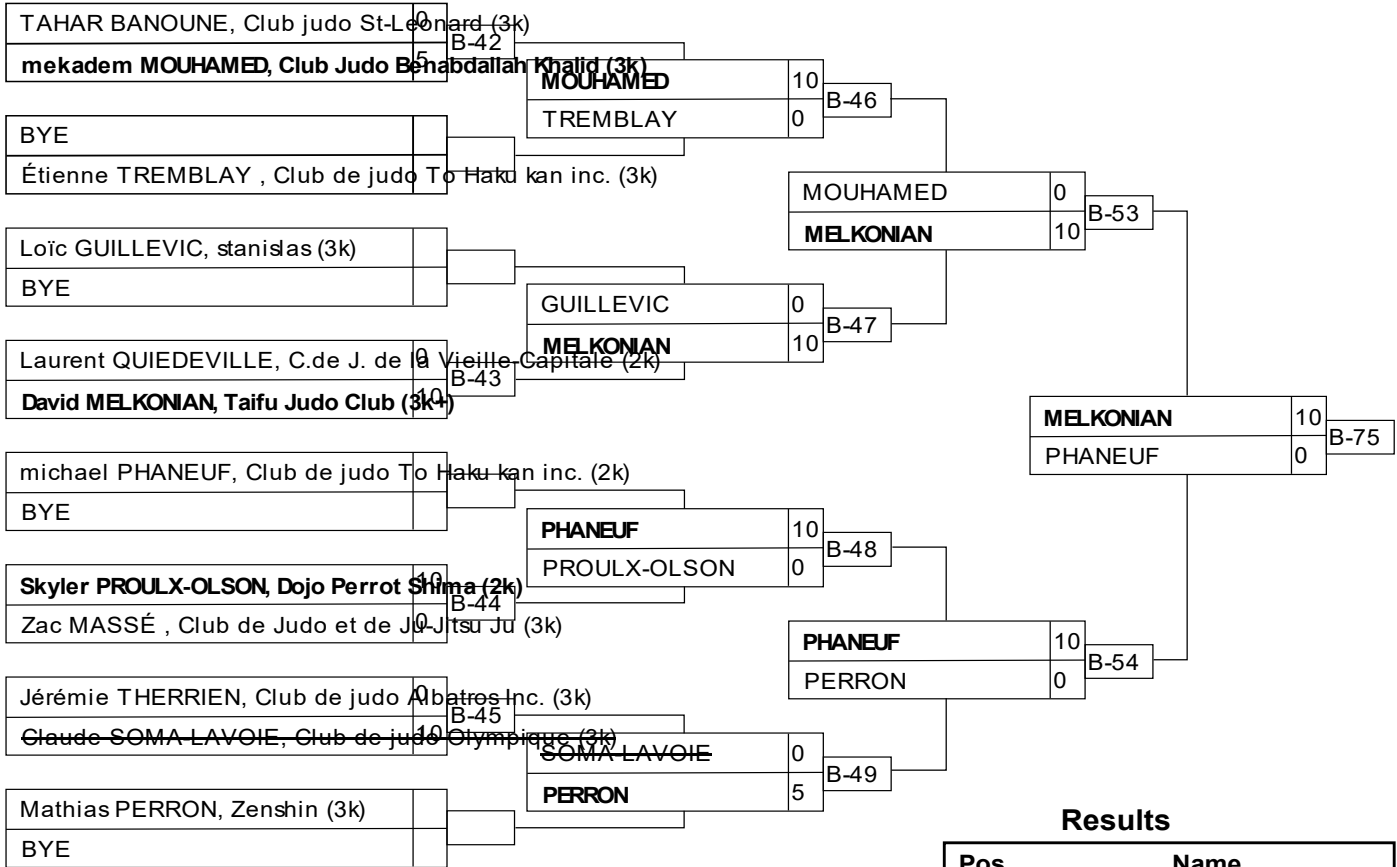

Pos	Name
1	Andrei SCURTU, Club de judo Shidokan inc.
2	Léo FOREST, Club de judo Montréal
3	Samuel GENDRON, Club de judo Baie-Comeau
3	Yassine MILED, Club de judo Olympique

U14M -50 V+

Results

Pos	Name
1	David MELKONIAN, Taifu Judo Club (3k+)
2	michael PHANEUF, Club de judo To Haku
3	Laurent QUIEDEVILLE, C.de J. de la Vieille
3	Mathias PERRON, Zenshin (3k)