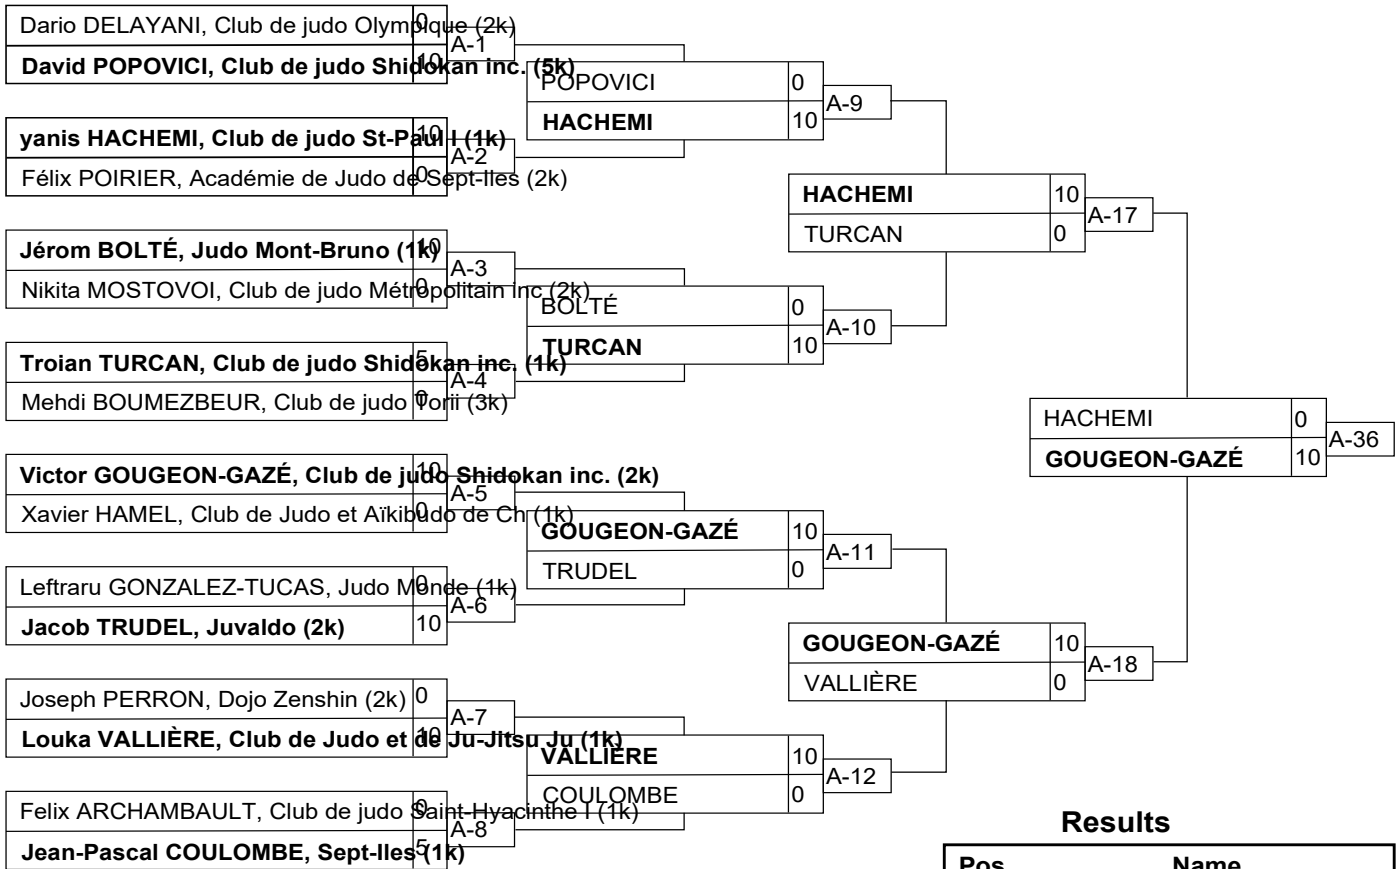

U18M -66 V+

Pos	Name
1	Victor GOUGEON-GAZÉ, Club de judo Shidokan inc. (2k)
2	yanis HACHEMI, Club de judo St-Paul I (1k)
3	Troian TURCAN, Club de judo Shidokan inc. (1k)
3	Louka VALLIÈRE, Club de Judo et de Ju-Jitsu Ju (1k)