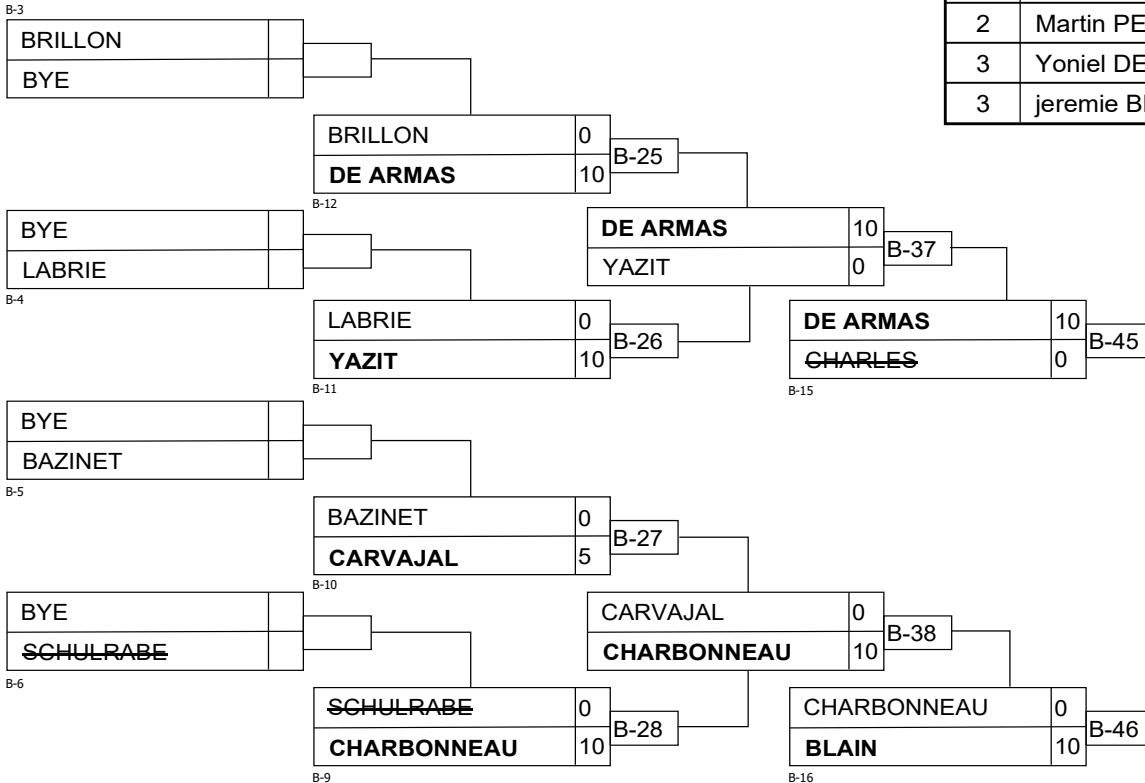

Results

Pos	Name
1	Xavier MOREAU, Judosphère
2	Hong NGUYEN, ITC BUDOKAN
3	Jean-Francois CADIEUX, Judosphère
3	Isaac CHEFF, Club de judo St-Jean Bosco de

U21-SEN M -81 B+

Results

Pos	Name
1	Mortada BAKHOUCHE , CLUB DE JUDO JIKAN
2	Martin PENCHEV , Club de judo Métropolitain inc.
3	Yoniel DE ARMAS , Club de judo St-Paul I
3	jeremie BLAIN , Club de Judo Boucherville inc.