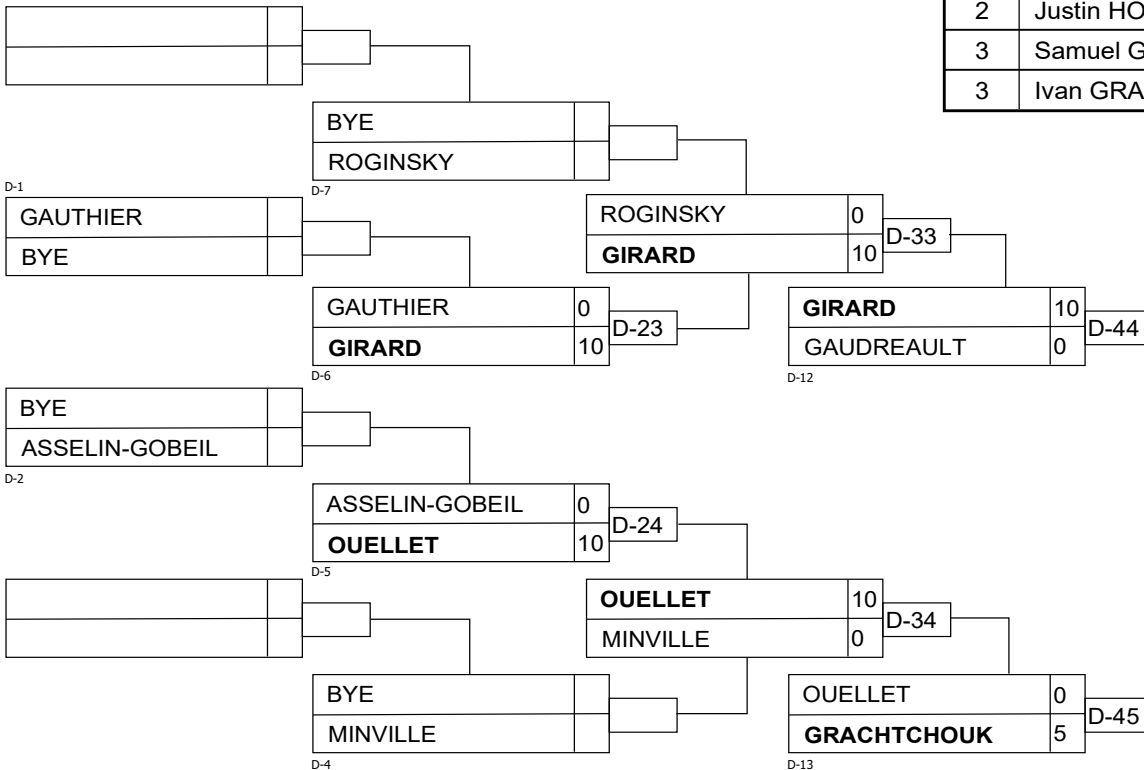

Results

Pos	Name
1	Malick GAUDREULT, Club de judo Albatros Inc.
2	Nate KUNIN, Tritton judo
3	Mathias VERA THERRIEN, Club de judo Torakai

U12M -27

Results

Pos	Name
1	Erik KASTULIN, Challenge Sports Club (4k)
2	Justin HOULD, Club judokas Jonquière inc.
3	Samuel GIRARD, Club judokas Jonquière inc.
3	Ivan GRACHTCHOUK, Judo Club Challenge