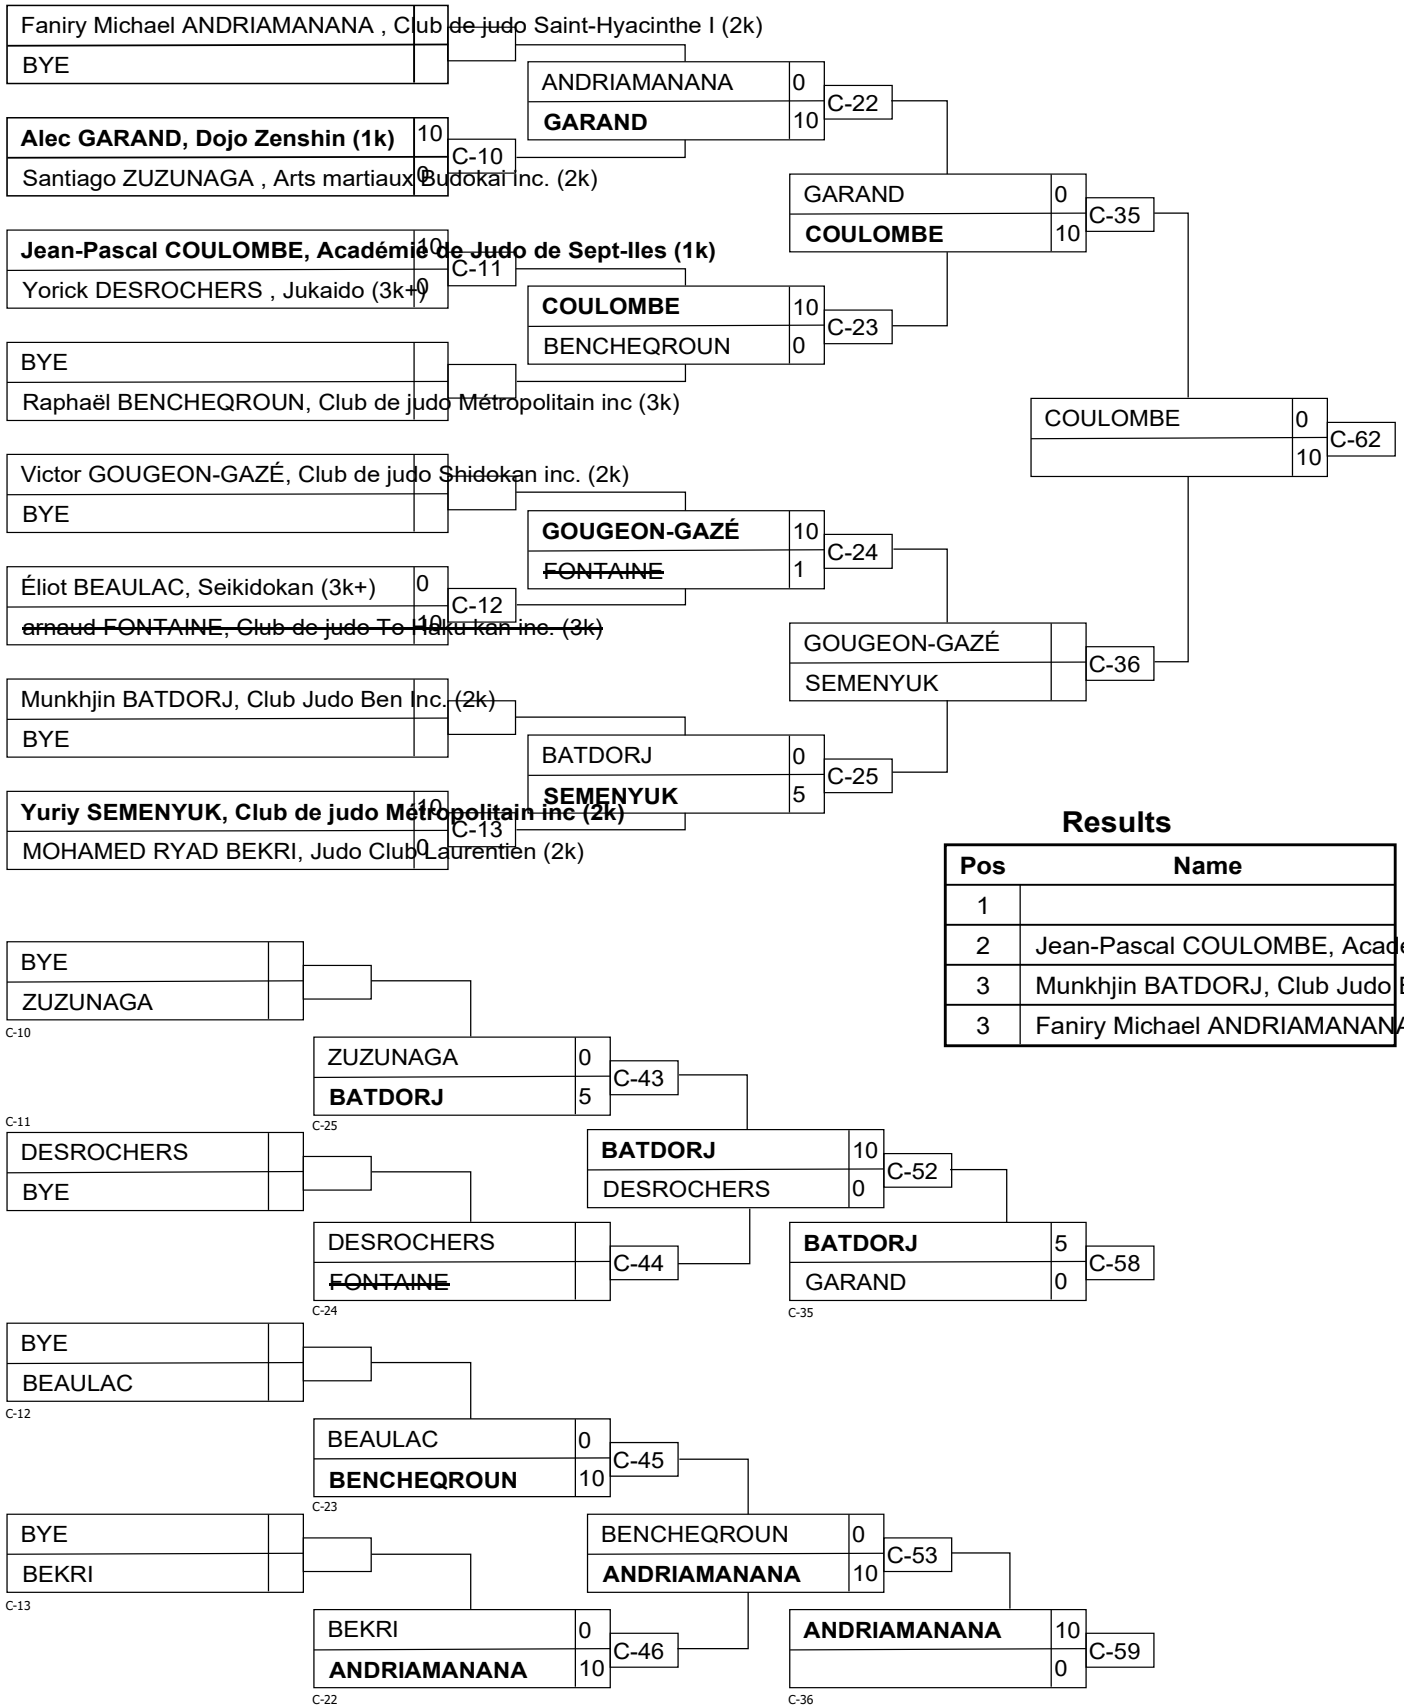

U16M -66V+

Results

Pos	Name
1	
2	Jean-Pascal COULOMBE, Académie de Judo de Sept-Iles (1k)
3	Munkhjin BATDORJ, Club Judo Ben Inc. (2k)
3	Faniry Michael ANDRIAMANANA, Club de Judo Saint-Hyacinthe I (2k)