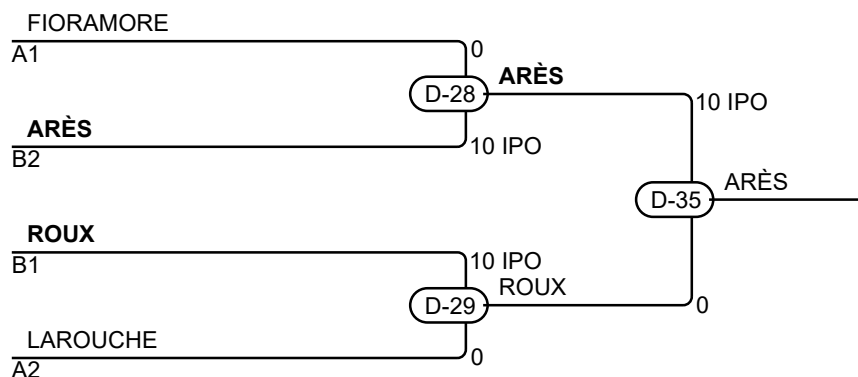

U18F -57 V+

Competitors A

#	Name	Grade	Club	1	2	3	4	Wins	Pts	Pos
1	Sarika BEAUCHEMIN	2k	Club de Judo Boucherville inc	XX				0	0	4
2	Ada SANTAVY	2k	Bushidokai	10	XX			1	10	3
3	Marie-Fleur FIORAMORE	1k	Judo évolution	10	10	XX	10	3	30	1
4	AMÉLIE LAROUCHE	2k	Club de judo Sakura de Baie St-Paul	10	10		XX	2	20	2

Matches A

Match	White	Blue	Result	Time	Code
D-3	Sarika BEAUCHEMIN 1 2	Ada SANTAVY	0 - 10	1:33	IPO
D-4	Marie-Fleur FIORAMORE 3 4	AMÉLIE LAROUCHE	10 - 0	0:50	IPO
D-11	Sarika BEAUCHEMIN 1 3	Marie-Fleur FIORAMORE	0 - 10	0:51	IPO
D-12	Ada SANTAVY 2 4	AMÉLIE LAROUCHE	0 - 10	0:33	IPO
D-19	Sarika BEAUCHEMIN 1 4	AMÉLIE LAROUCHE	0 - 10	0:33	IPO
D-20	Ada SANTAVY 2 3	Marie-Fleur FIORAMORE	0 - 10	1:05	IPO

Competitors B

#	Name	Grade	Club	5	6	7	Wins	Pts	Pos
5	Marie-Pierre LABRIE	1k	Sept-Iles	XX			0	0	3
6	Marianne ROUX	1k	Club de judo St-Jean Bosco de	10	XX	5	2	15	1
7	Ève ARÈS	1k	Club de judo Saint-Hyacinthe	10		XX	1	10	2

Matches B

Match	White	Blue	Result	Time	Code
D-5	Marie-Pierre LABRIE 5 6	Marianne ROUX	0 - 10	1:23	IPO
D-13	Marie-Pierre LABRIE 5 7	Ève ARÈS	0 - 10	1:46	IPO
D-21	Marianne ROUX 6 7	Ève ARÈS	5 - 0	4:00	WAZ

Results

Pos	Name
1	Ève ARÈS, Club de judo Saint-Hyacinthe I
2	Marianne ROUX, Club de judo St-Jean Bosco de
3	Marie-Fleur FIORAMORE, Judo évolution
3	AMÉLIE LAROUCHE, Club de judo Sakura de Baie St-Paul