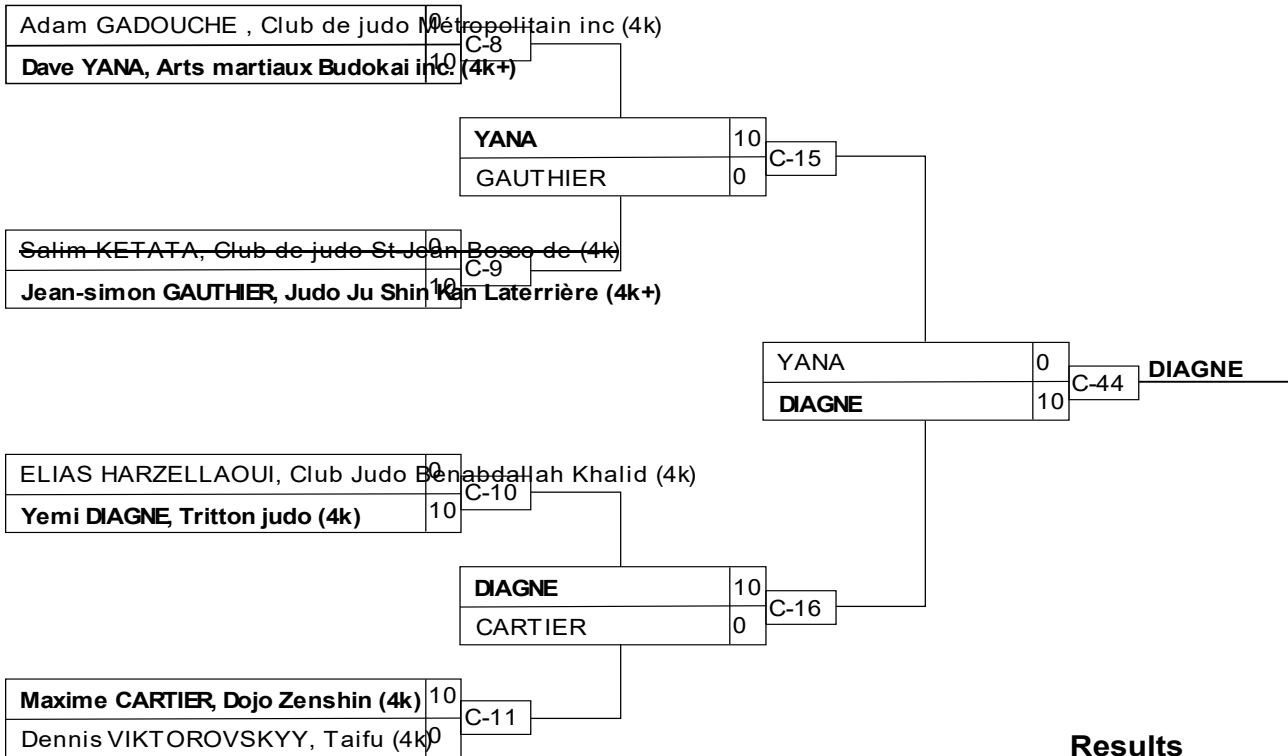

U14M -55 JO

Results

Pos	Name
1	Yemi DIAGNE, Tritton judo (4k)
2	Dave YANA, Arts martiaux Budokai inc. (4k)
3	Dennis VIKTOROVSKYY, Taifu (4k)
3	Maxime CARTIER, Dojo Zenshin (4k)