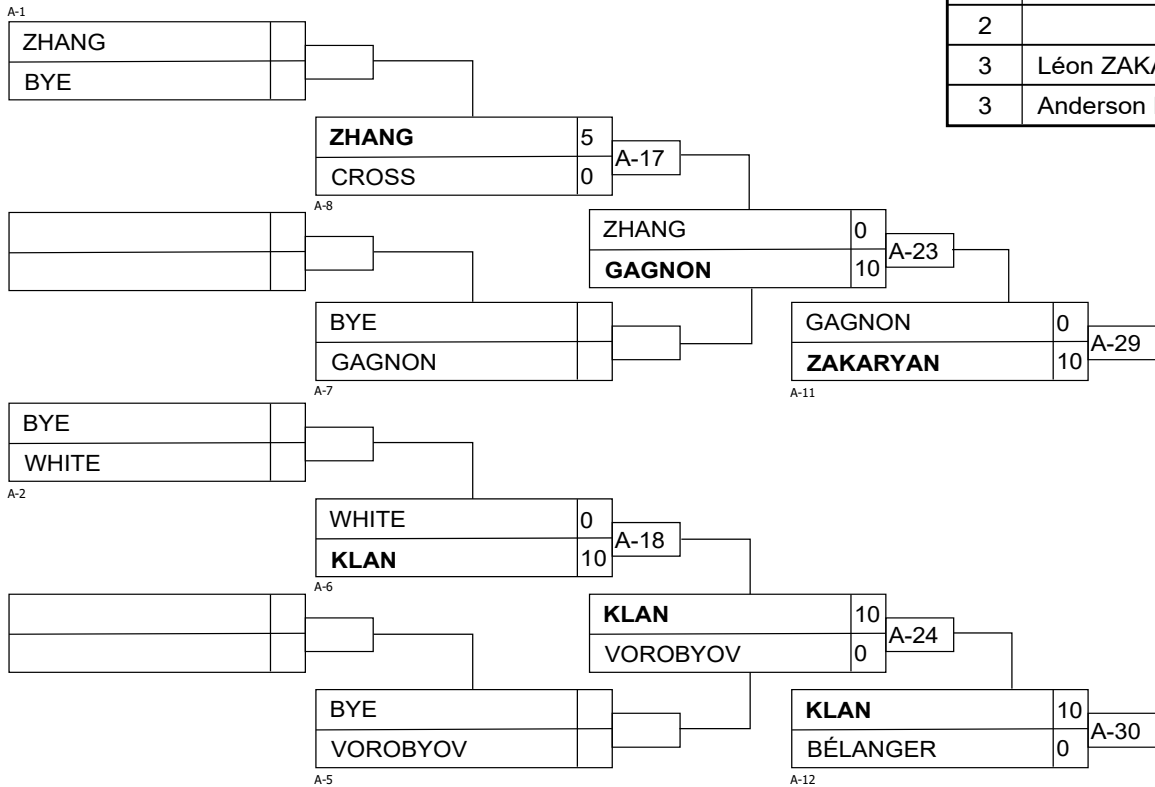

Results

Pos	Name
1	Gabriel GONZALEZ HASHEM, Club de judo Verdun (4k)
2	
3	Léon ZAKARYAN, Club de judo Shidokan inc. (4k)
3	Anderson KLAN, Evoulution (4k)