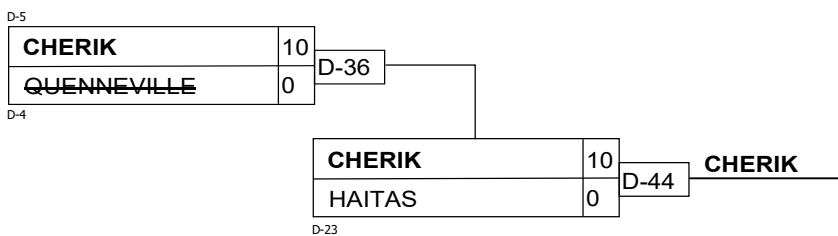

U21-SEN M -60 B+

U21-SEN M -60 JOV

Competitors

#	Name	Grade	Club	1	2	1	2	1	2	Wins	Pts	Pos
1	Maxime LAQUERRE	3k	Fujiyama Dojo Inc.	XX		XX		XX		0	0	2
2	Christopher VALLISSARIOS	5k	Dojo Perrot Shima	10	XX	10	XX		XX	2	20	1

Matches

Match	White			Blue	Result	Time	Code
A-7	Maxime LAQUERRE	1	2	Christopher VALLISSARIOS	0 - 10	3:17	IPO
A-18	Christopher VALLISSARIOS	2	1	Maxime LAQUERRE	10 - 0	2:41	IPO
A-25	Maxime LAQUERRE	1	2	Christopher VALLISSARIOS			

Results

Pos	Name
1	Christopher VALLISSARIOS, Dojo Perrot Shima
2	Maxime LAQUERRE, Fujiyama Dojo Inc.