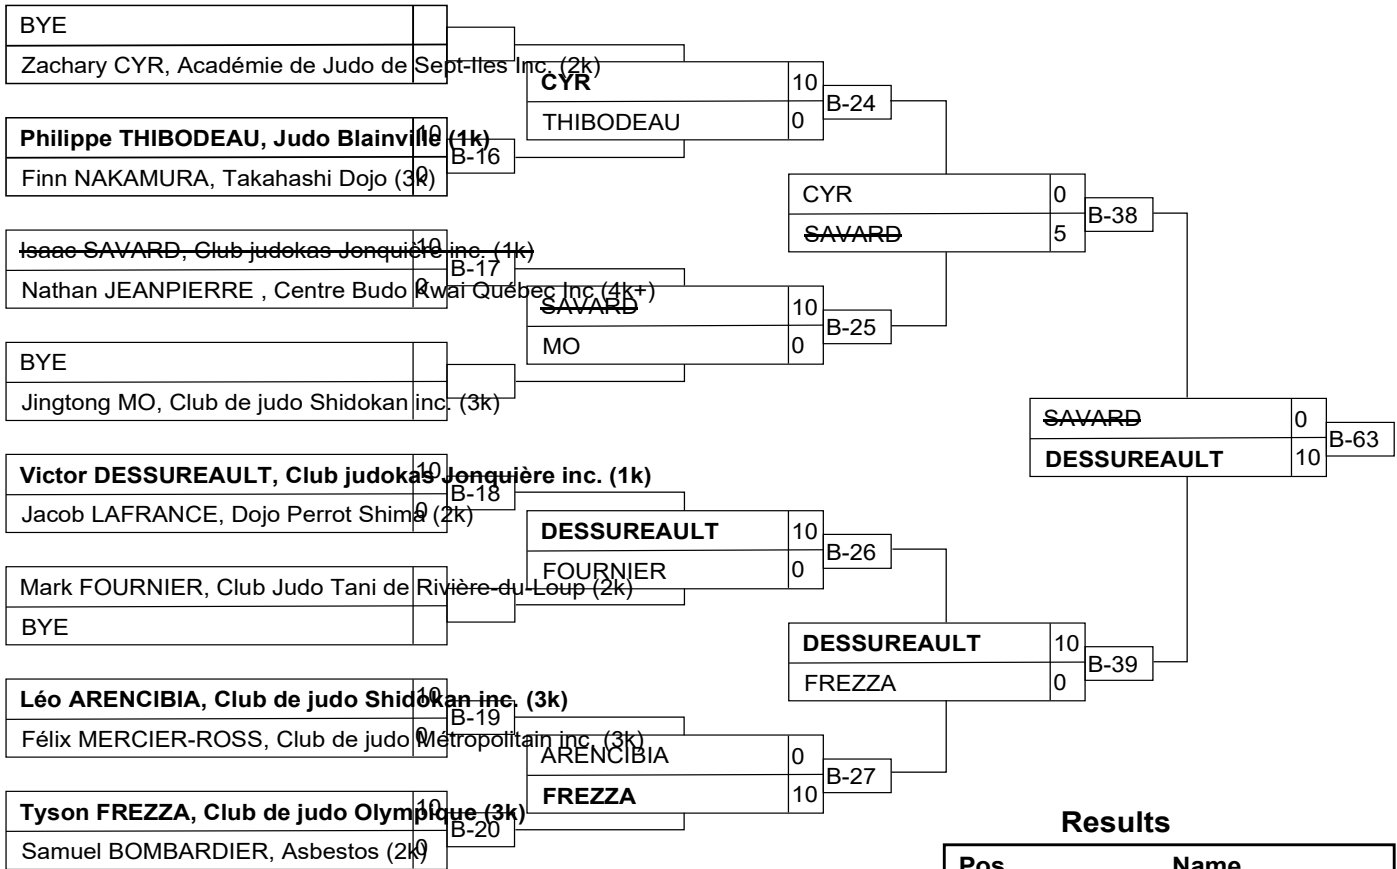

U16M -60 V+

Results

Pos	Name
1	Victor DESSUREAULT, Club judokas Jonqui
2	
3	Léo ARENCIBIA, Club de judo Shidokan in
3	Philippe THIBODEAU, Judo Blainville (1k)