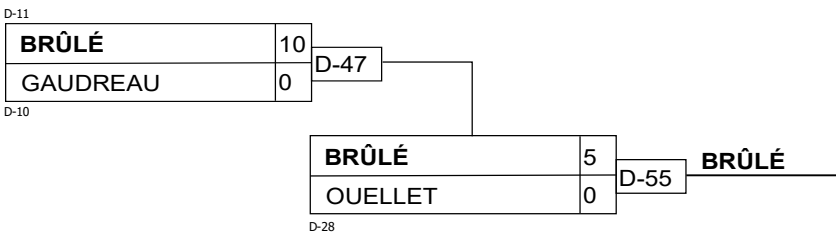

U16M -38 V+

Results

Pos	Name
1	Victor ROY, Club de Judo d (2k)
2	VINCENT LY, CLUB DE JUDO ITC BUDOKAN (2k)
3	Loïc CROUSSETTE, Judosphère (1k)
3	Raphaël BRÛLÉ, Club de judo Ghishinta do inc. (2k)