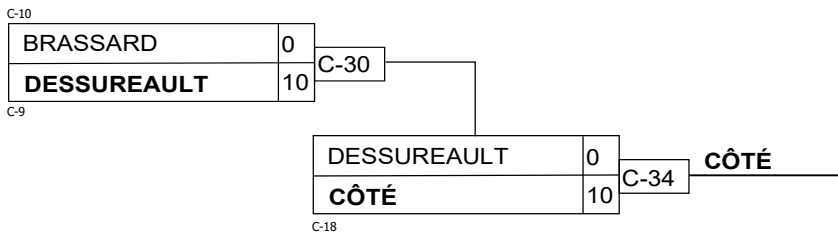

U18M -55 V+

Results

Pos	Name
1	Justin TREMBLAY, Club de judo Seikido
2	Nathan SAURIOL, Judo Blainville (1k)
3	Amdjed Abdelmoumene GUETTAF, Judo
3	Félix CÔTÉ, Club judokas Jonquière inc.