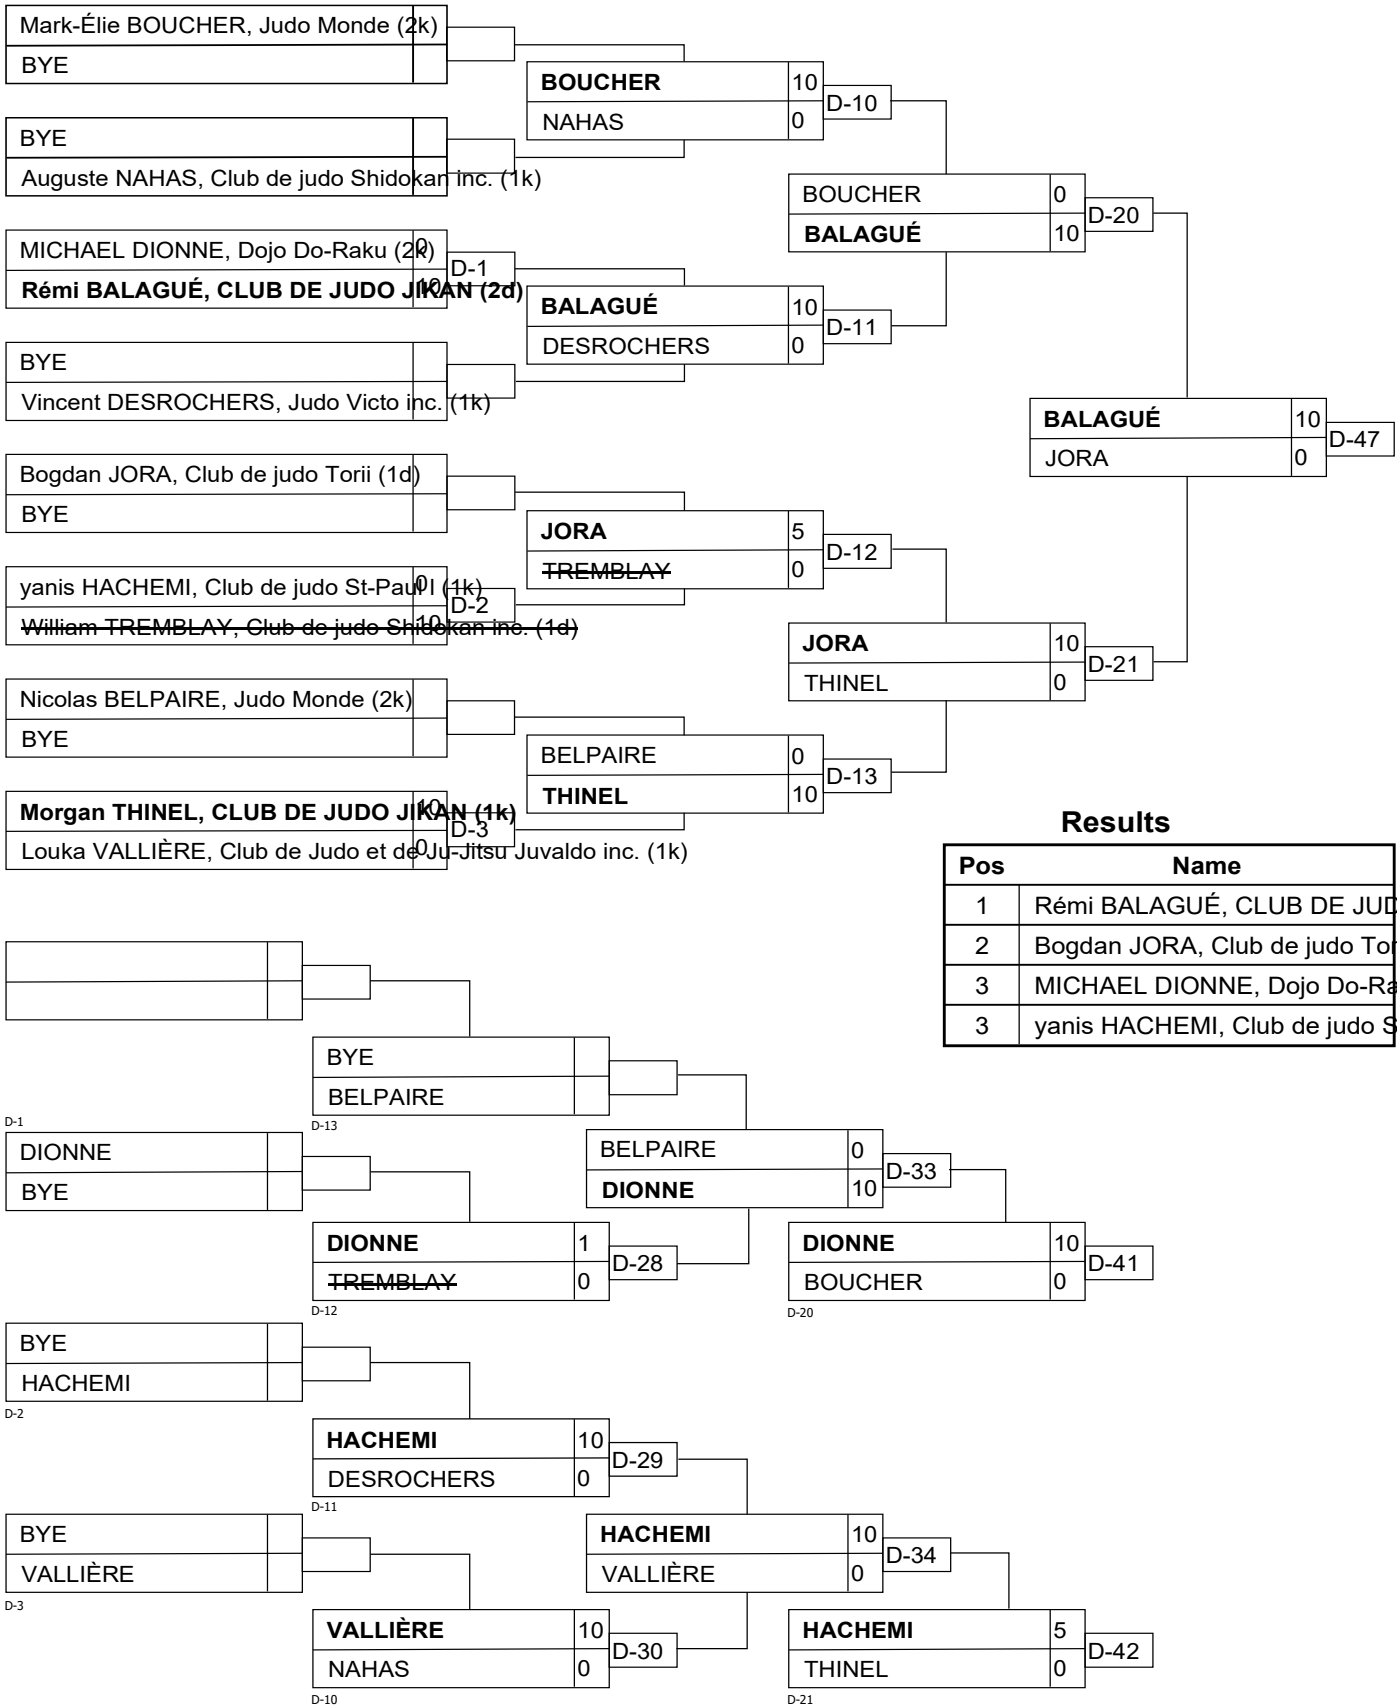

U21-SEN M -66 B+

Results

Pos	Name
1	Rémi BALAGUÉ, CLUB DE JUDO JIKAN (2d)
2	Bogdan JORA, Club de judo Torii (1d)
3	MICHAEL DIONNE, Dojo Do-Raku (2k)
3	yanis HACHEMI, Club de judo St-Paul I (1k)