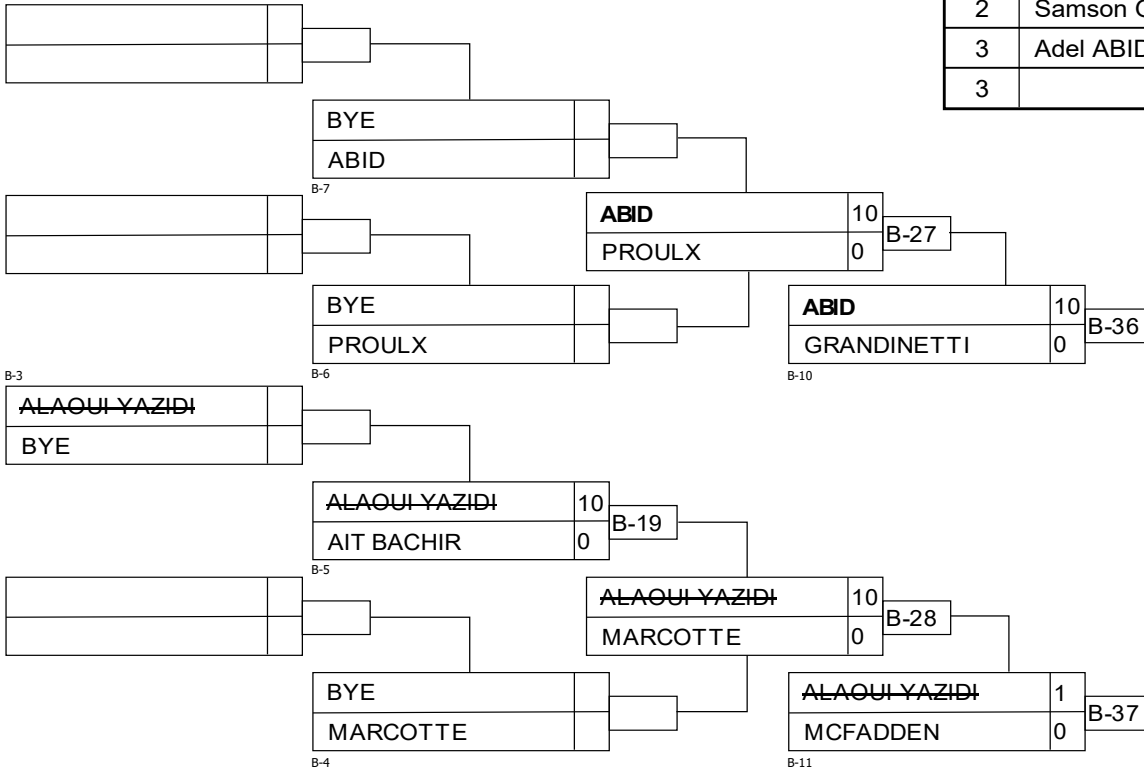

U14M -42 V+

Results

Pos	Name
1	Nabil BORSLA, Juvaldo (3k)
2	Adam DAKI, Club Judo Benabdallah Khalid
3	Aurélien MCDOUGALL, Club de judo Oly
3	Cédric MORNEAU, Club de judo CJVR (

U14M -46 JO

Results

Pos	Name
1	Fahd FITHANE, Club de judo Shidokan inc
2	Samson GILL, Club de judo Métropolitain inc
3	Adel ABID, Club de judo St-Jean Bosco de
3	