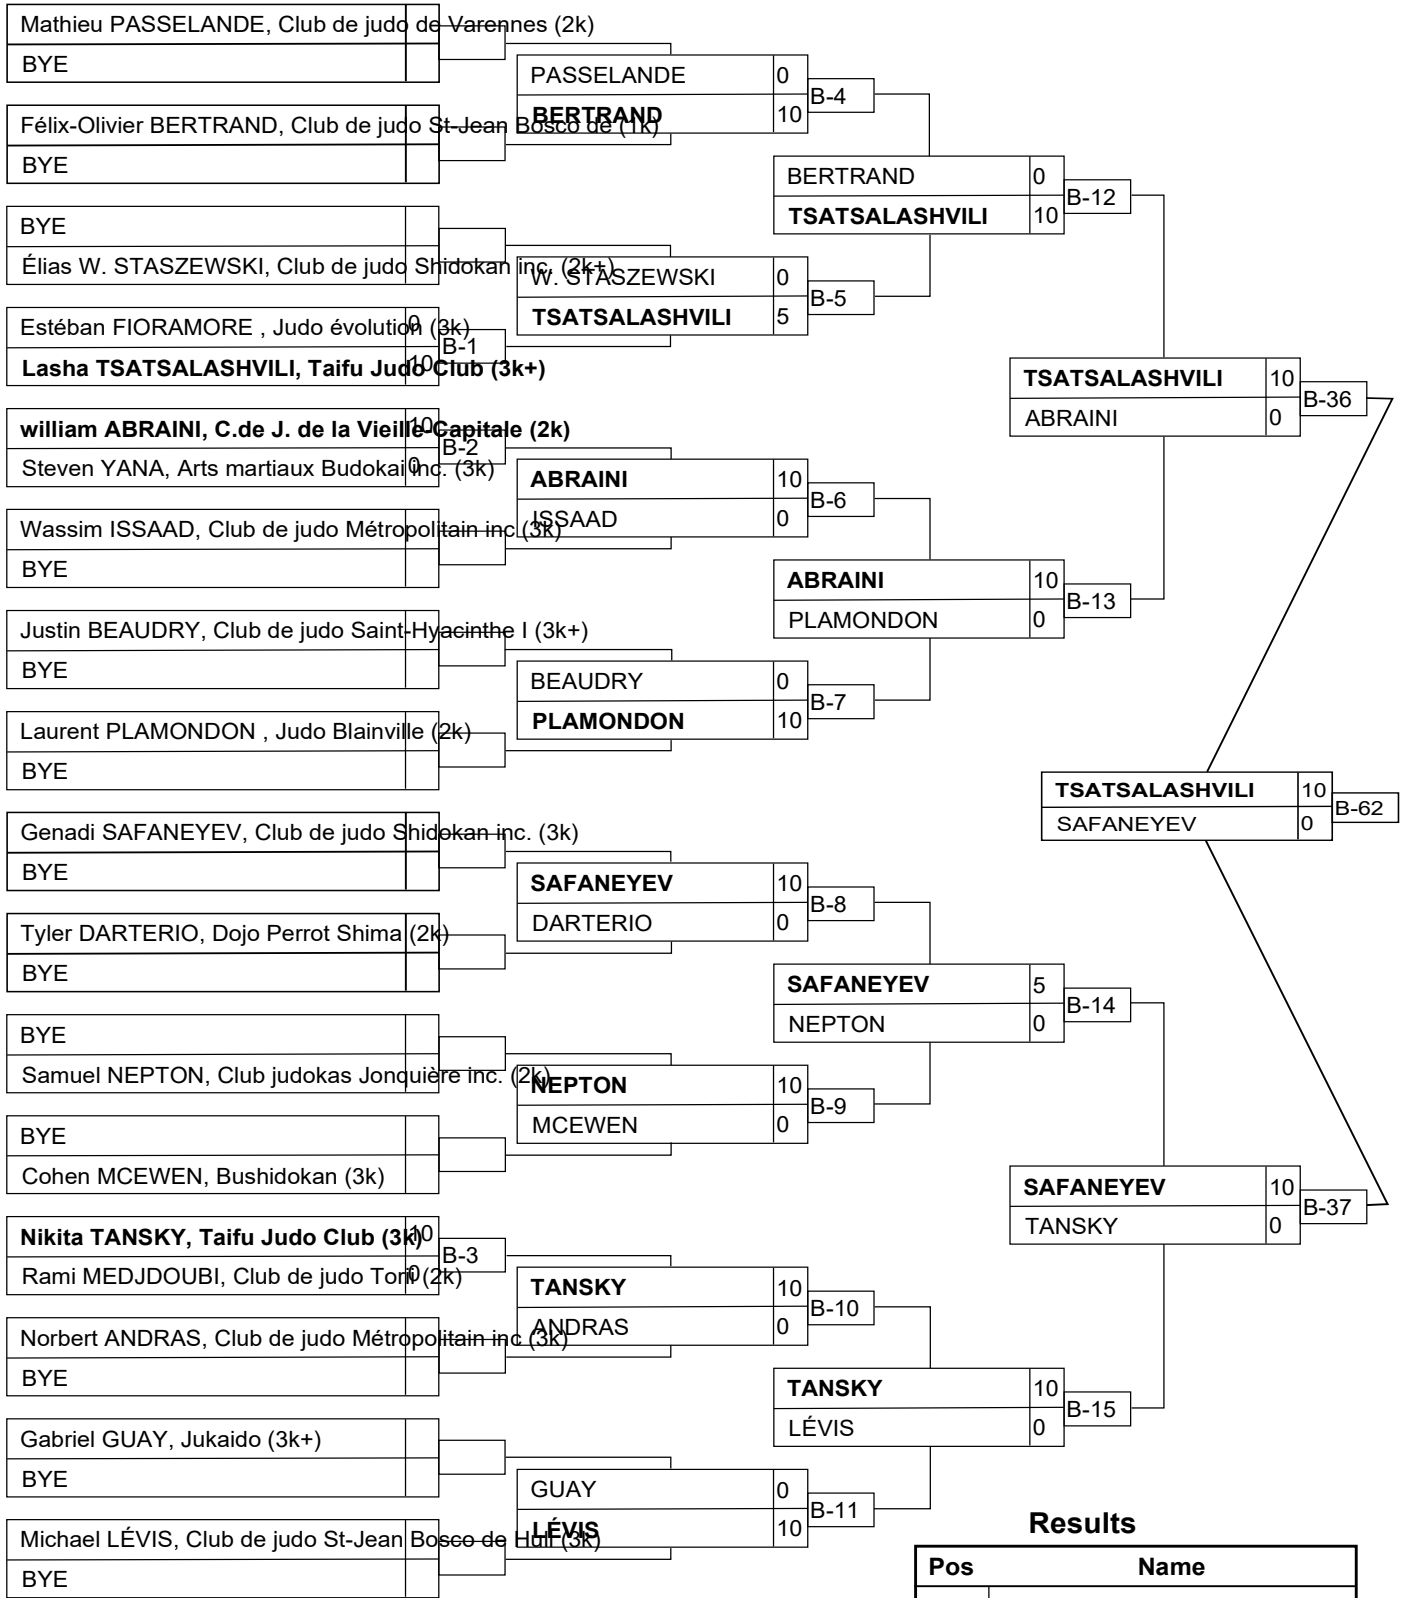

U16M -46 V+

Results

Pos	Name
1	Lasha TSATSALASHVILI, Taifu Judo Club (3k+)
2	Genadi SAFANEYEV, Club de judo Shidokan inc. (3k)
3	william ABRAINI, C.de J. de la Vieille-Capitale (2k)
3	Nikita TANSKY, Taifu Judo Club (3k)