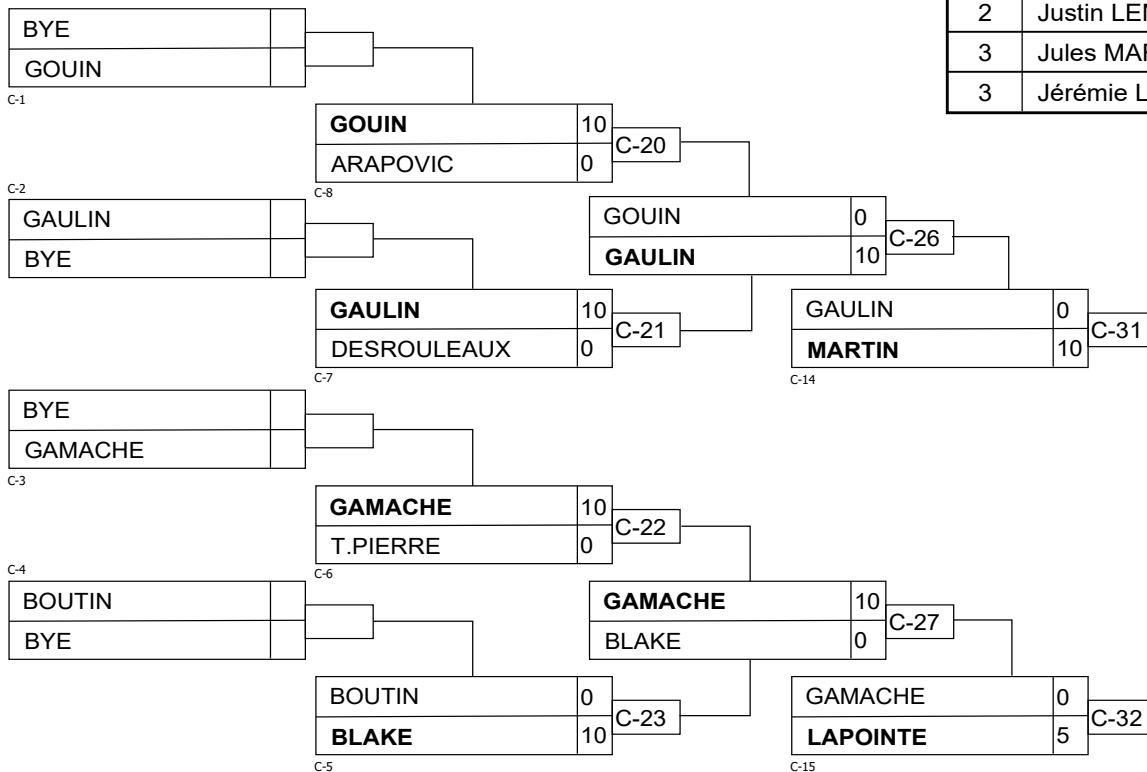

Results

Pos	Name
1	Amine MOUALEK, Judo Club Laurentien
2	Ahmed Amine FACI, Club de judo Olympique
3	Virgile BONNAUD, Kyo Shi Do Kan

U18M -73 V+

Results

Pos	Name
1	Jacob ST-JEAN, Club de Judo Boucherville
2	Justin LEMIRE, Club de judo Métropolitain
3	Jules MARTIN, Club de judo Seiko (1d)
3	Jérémie LAPOINTE, Club Judokan Port Ca