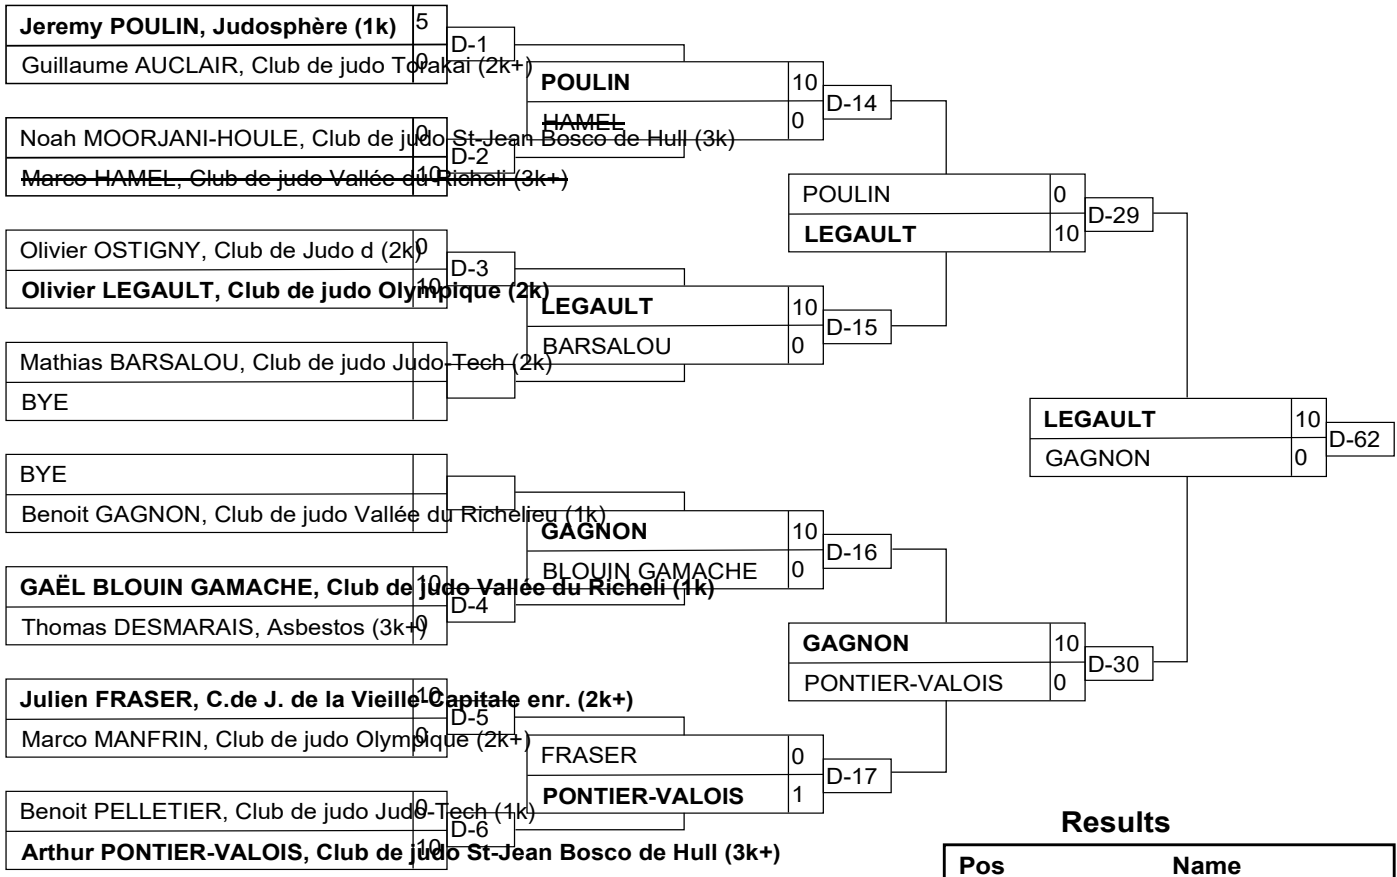

U16M -55 V+

Results

Pos	Name
1	Olivier LEGAULT, Club de judo Olympique
2	Benoit GAGNON, Club de judo Vallée du R
3	Olivier OSTIGNY, Club de Judo d (2k)
3	Benoit PELLETIER, Club de judo Judo-Tec