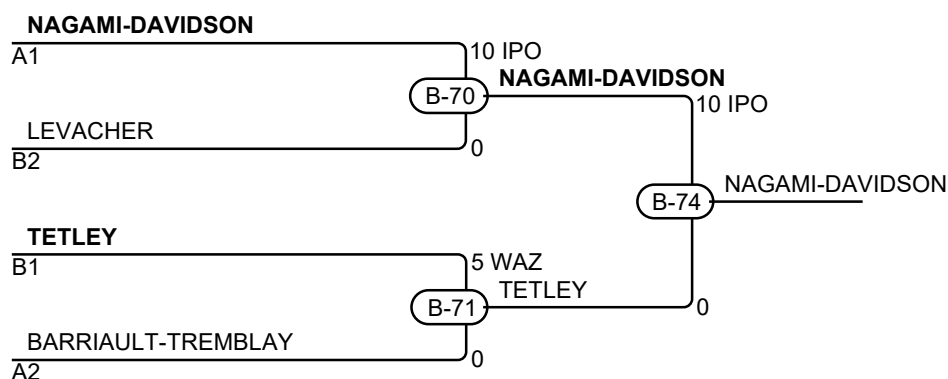

U14M -31 V+

Competitors A

#	Name	Grade	Club	1	2	3	4	Wins	Pts	Pos
1	Ryôsuke NAGAMI-DAVIDSON	3k+	Club de judo Ghishintaïdo inc.	XX	10	10	10	3	30	1
2	Olivier GAUDREULT	3k	Club de judo Torii		XX		10	1	10	3
3	Eliandre BARRIAULT-TREMBLAY	3k	Club judokas Jonquièrre inc.		1	XX	10	2	11	2
4	Ulysse BOYER	3k	Club de Judo Multisports				XX	0	0	4

Matches A

Match	White	Blue	Result	Time	Code
B-50	Ryôsuke NAGAMI-DAVIDSON	1 2 Olivier GAUDREULT	10 - 0	2:35	IPO
B-51	Eliandre BARRIAULT-TREMBLAY	3 4 Ulysse BOYER	10 - 0	1:37	IPO
B-56	Ryôsuke NAGAMI-DAVIDSON	1 3 Eliandre BARRIAULT-TREMBLAY	10 - 0	2:13	IPO
B-57	Olivier GAUDREULT	2 4 Ulysse BOYER	10 - 0	0:35	IPO
B-64	Ryôsuke NAGAMI-DAVIDSON	1 4 Ulysse BOYER	10 - 0	0:35	IPO
B-65	Olivier GAUDREULT	2 3 Eliandre BARRIAULT-TREMBLAY	0 - 1	3:00	YUS

Competitors B

#	Name	Grade	Club	5	6	7	Wins	Pts	Pos
5	Hugo LEVACHER	3k	Club de judo Torakai	XX		5	1	5	2
6	Deven TETLEY	3k+	Dojo Perrot Shima	10	XX	10	2	20	1
7	Olivier MAURICE	3k	Judo Blainville			XX	0	0	3

Matches B

Match	White	Blue	Result	Time	Code
B-52	Hugo LEVACHER	5 6 Deven TETLEY	0 - 10	2:26	IPO
B-58	Hugo LEVACHER	5 7 Olivier MAURICE	5 - 0	3:00	WAZ
B-66	Deven TETLEY	6 7 Olivier MAURICE	10 - 0	1:02	IPO

Results

Pos	Name
1	Ryôsuke NAGAMI-DAVIDSON, Club de judo Ghishintaïdo inc.
2	Deven TETLEY, Dojo Perrot Shima
3	Hugo LEVACHER, Club de judo Torakai
3	Eliandre BARRIAULT-TREMBLAY, Club judokas Jonquièrre inc.