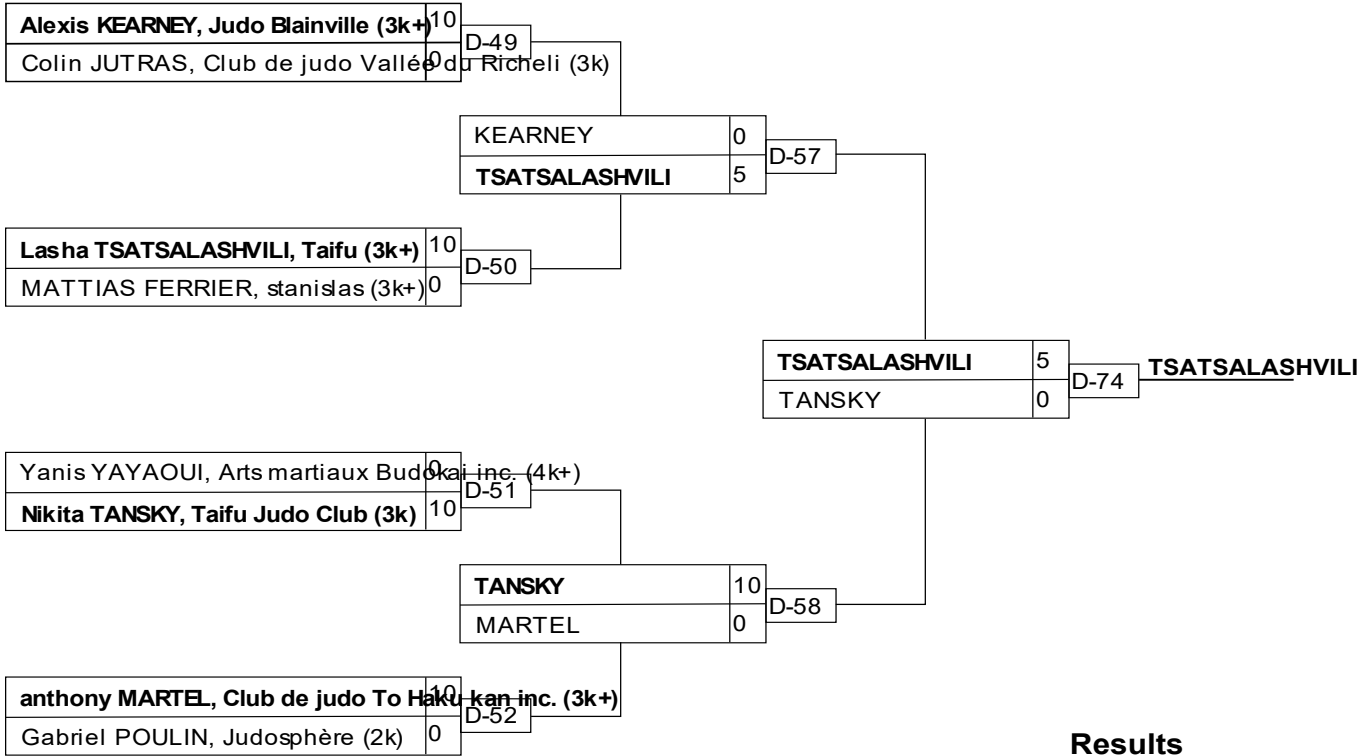

U14M -46 V+

Results

Pos	Name
1	Lasha TSATSALASHVILI, Taifu (3k+)
2	Nikita TANSKY, Taifu Judo Club (3k)
3	Alexis KEARNEY, Judo Blainville (3k+)
3	anthony MARTEL, Club de judo To Haku