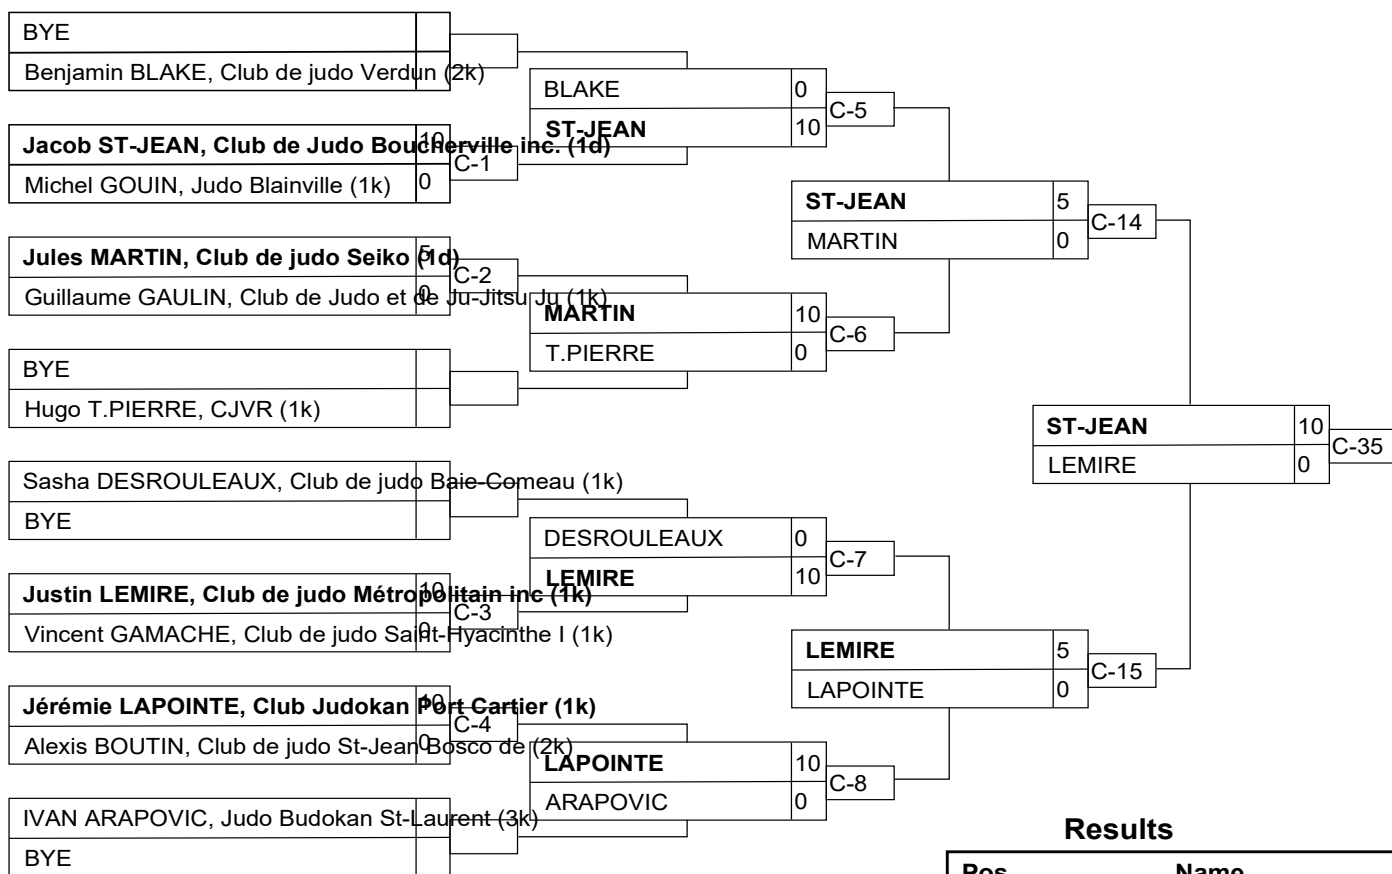

U18M -73 V+

Results

Pos	Name
1	Jacob ST-JEAN, Club de Judo Boucherville
2	Justin LEMIRE, Club de judo Métropolitain
3	Jules MARTIN, Club de judo Seiko (1d)
3	Jérémie LAPOINTE, Club Judokan Port Ca