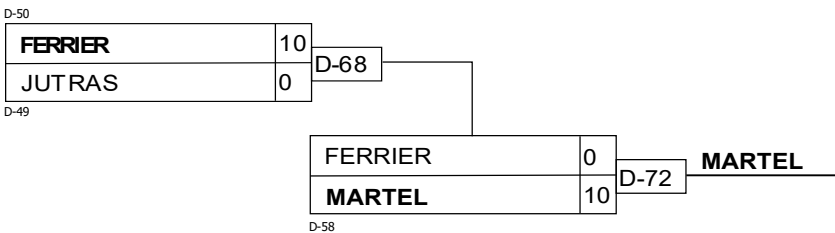

U14M -46 V+

Results

Pos	Name
1	Lasha TSATSALASHVILI, Taifu (3k+)
2	Nikita TANSKY, Taifu Judo Club (3k)
3	Alexis KEARNEY, Judo Blainville (3k+)
3	anthony MARTEL, Club de judo To Haku