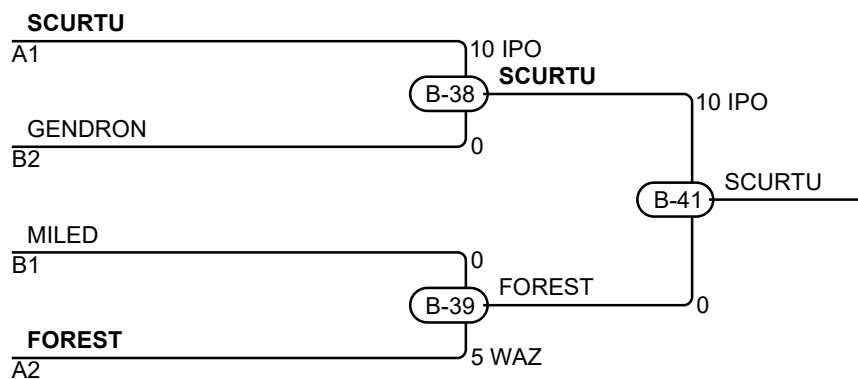

U14M -50 JO

Competitors A

#	Name	Grade	Club	1	2	3	4	Wins	Pts	Pos
1	Léo FOREST	4k+	Club de judo Montréal	XX	10	10		2	20	2
2	Xavier ROY	4k+	Club de Judo Longueuil inc.		XX			0	0	4
3	AMIR TAIAR	5k	Judo Club Laurentien		10	XX		1	10	3
4	Andrei SCURTU	4k	Club de judo Shidokan inc.	10	10	10	XX	3	30	1

Matches A

Match	White	Blue	Result	Time	Code
B-14	Léo FOREST	1 2 Xavier ROY	10 - 0	0:44	IPO
B-15	AMIR TAIAR	3 4 Andrei SCURTU	0 - 10	0:08	IPO
B-22	Léo FOREST	1 3 AMIR TAIAR	10 - 0	1:56	IPO
B-23	Xavier ROY	2 4 Andrei SCURTU	0 - 10	0:17	IPO
B-31	Léo FOREST	1 4 Andrei SCURTU	0 - 10	1:24	IPO
B-32	Xavier ROY	2 3 AMIR TAIAR	0 - 10	0:46	IPO

Competitors B

#	Name	Grade	Club	5	6	7	Wins	Pts	Pos
5	Yassine MILED	5k	Club de judo Olympique	XX	10	10	2	20	1
6	Samuel GENDRON	4k	Club de judo Baie-Comeau		XX	1	1	1	2
7	AYOUB KHIAL	4k	Club judo St-Leonard			XX	0	0	3

Matches B

Match	White	Blue	Result	Time	Code
B-16	Yassine MILED	5 6 Samuel GENDRON	10 - 0	3:00	IPO
B-24	Yassine MILED	5 7 AYOUB KHIAL	10 - 0	1:39	HAN
B-33	Samuel GENDRON	6 7 AYOUB KHIAL	1 - 0	3:14	GSD

Results

Pos	Name
1	Andrei SCURTU, Club de judo Shidokan inc.
2	Léo FOREST, Club de judo Montréal
3	Samuel GENDRON, Club de judo Baie-Comeau
3	Yassine MILED, Club de judo Olympique