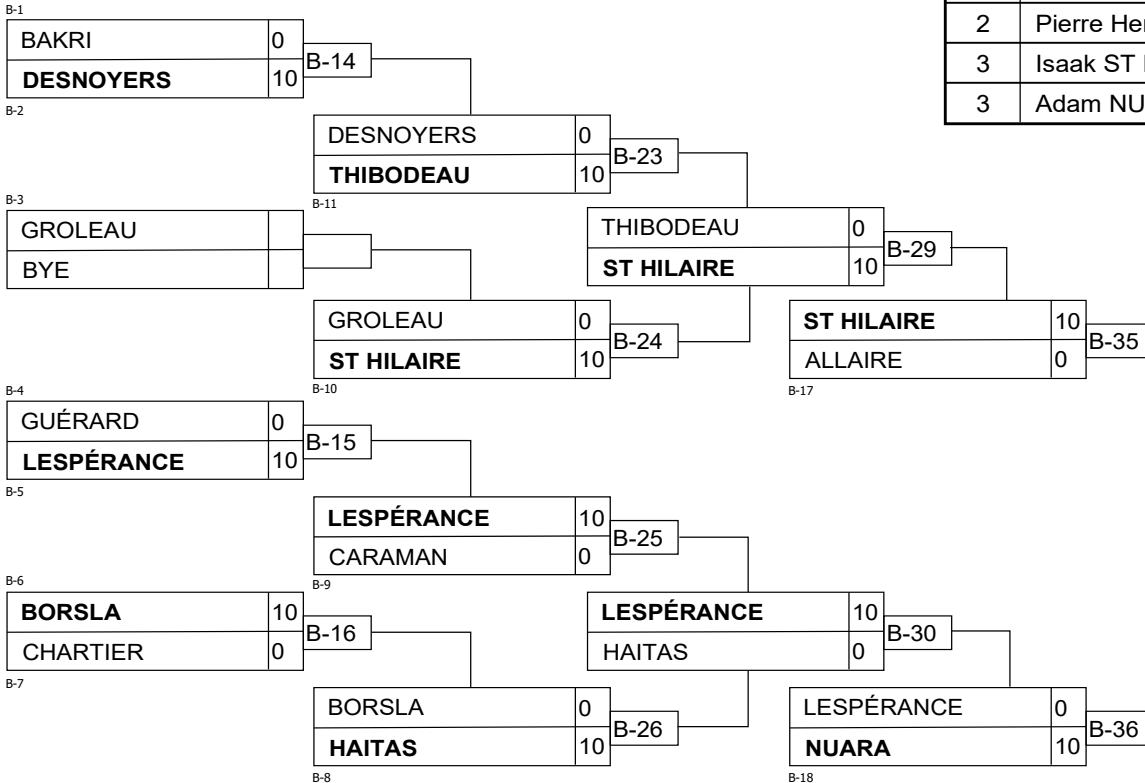

Results

Pos	Name
1	Yan PILON, Club de Judo Multisports
2	Loic LAVOIE, Club de judo St-Paul I

U18M -60 V+

Results

Pos	Name
1	Malcolm PELLETIER, Club de judo Shidokan inc.
2	Pierre Henri QUIEDEVILLE, C.de J. de la Vieille Capitale (1k)
3	IsaaK ST HILAIRE, Club de judo Seiko (1k)
3	Adam NUARA, Club de judo Shidokan inc.