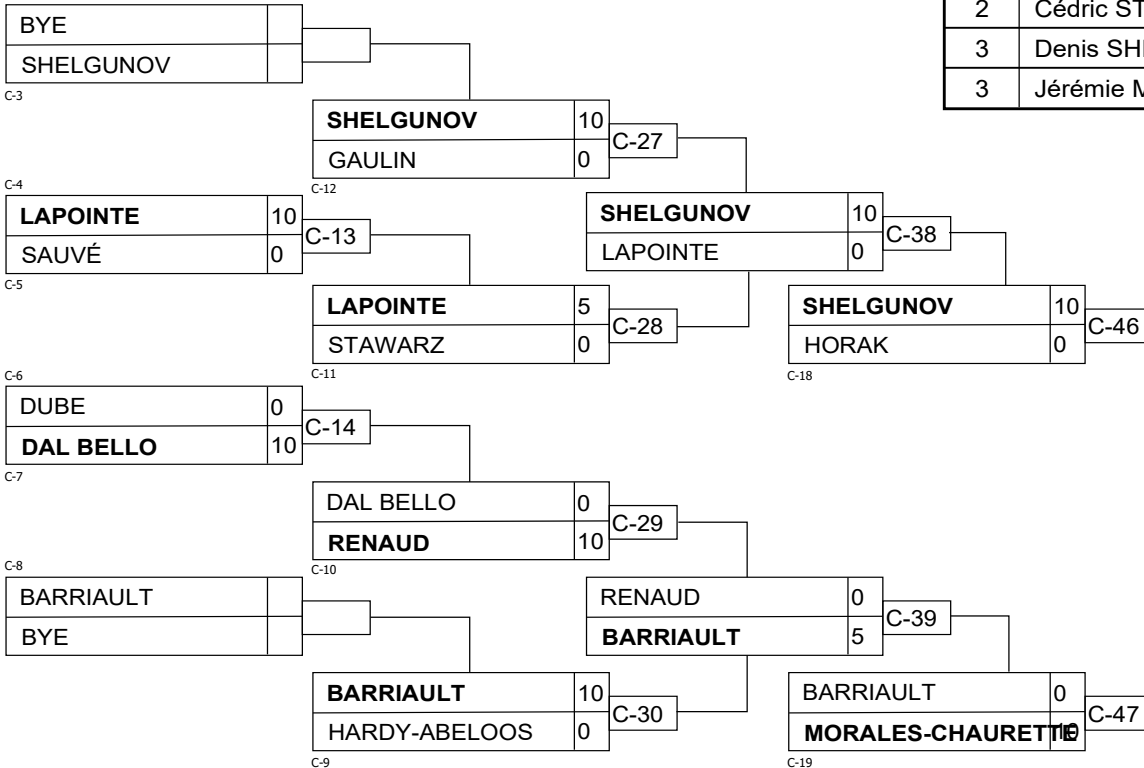

Results

Pos	Name
1	Philippe METELLUS, Kiseki Judo (1d)
2	Cédric STAWARZ, Club de judo Torii (2d)
3	Denis SHELGUNOV, Centre Budo Kwai Qu
3	Jérémie MORALES-CHAURETTE, Club de