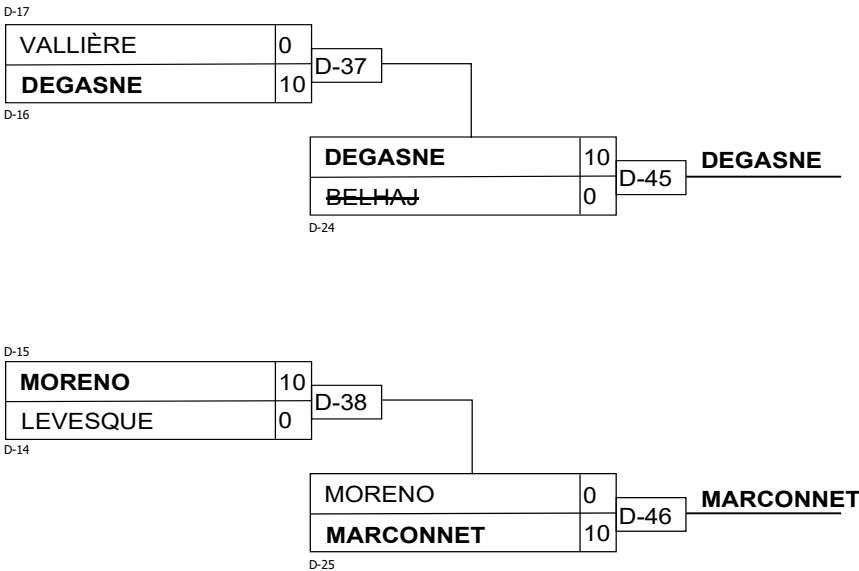

U21-SEN M -90 B+

U21-SEN M -90 JOV

Competitors

#	Name	Grade	Club	1	2	3	4	5	Wins	Pts	Pos
1	Gabirel PARENT	5k	Club de judo Métropolitain inc.	XX		10	10		2	20	3
2	Marc-Olivier GAGNÉ	4k	Haut-Richelieu	10	XX	10	10		3	30	2
3	Shane DAVID	4k	Arts martiaux Budokai inc.			XX			0	0	5
4	Aube FRANCIS	5k	Ra center			10	XX		1	10	4
5	Mahim TEMACINI	4k	RA Judo Club	10	10	10	10	XX	4	40	1

Matches

Match	White			Blue	Result	Time	Code
A-1	Aube FRANCIS	4	5	Mahim TEMACINI	0 - 10	0:37	IPO
A-2	Gabirel PARENT	1	2	Marc-Olivier GAGNÉ	0 - 10	1:02	IPO
A-5	Shane DAVID	3	4	Aube FRANCIS	0 - 10	1:04	IPO
A-6	Gabirel PARENT	1	5	Mahim TEMACINI	0 - 10	0:06	IPO
A-10	Marc-Olivier GAGNÉ	2	3	Shane DAVID	10 - 0	2:37	IPO
A-11	Gabirel PARENT	1	4	Aube FRANCIS	10 - 0	1:14	IPO
A-16	Shane DAVID	3	5	Mahim TEMACINI	0 - 10	0:07	IPO
A-17	Marc-Olivier GAGNÉ	2	4	Aube FRANCIS	10 - 0	0:38	IPO
A-23	Gabirel PARENT	1	3	Shane DAVID	10 - 0	3:34	HAN
A-24	Marc-Olivier GAGNÉ	2	5	Mahim TEMACINI	0 - 10	0:32	IPO

Results

Pos	Name
1	Mahim TEMACINI, RA Judo Club
2	Marc-Olivier GAGNÉ, Haut-Richelieu
3	Gabirel PARENT, Club de judo Métropolitain inc.
4	Aube FRANCIS, Ra center
5	Shane DAVID, Arts martiaux Budokai inc.