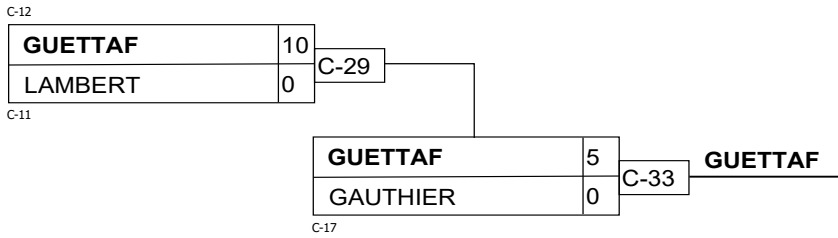

U18M -55 V+

Results

Pos	Name
1	Justin TREMBLAY, Club de judo Seikido
2	Nathan SAURIOL, Judo Blainville (1k)
3	Amdjed Abdelmoumene GUETTAF, Judo
3	Félix CÔTÉ, Club judokas Jonquière inc.