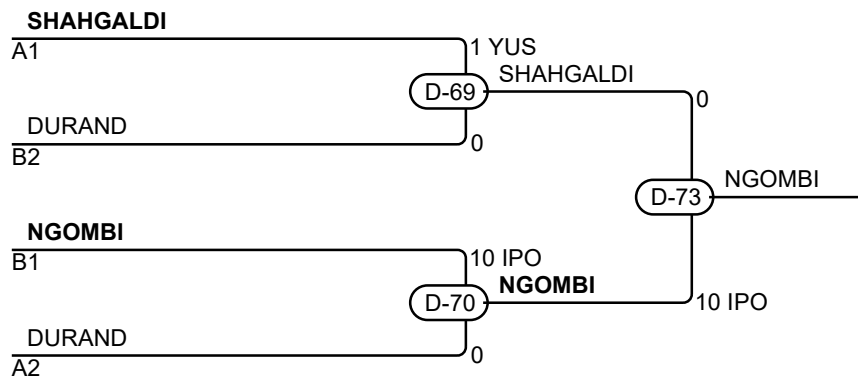

U14M -66 V+

Competitors A

#	Name	Grade	Club	1	2	3	Wins	Pts	Pos
1	Clément LAVALLÉE	3k+	Judo Blainville	XX			0	0	3
2	Maani SHAHGALDI	3k	Club de Judo Boucherville inc.	10	XX	10	2	20	1
3	Vincent DURAND	2k	Club de judo Vallée du Richeli	10		XX	1	10	2

Matches A

Match	White	Blue	Result	Time	Code
D-55	Clément LAVALLÉE	1 2 Maani SHAHGALDI	0 - 10	2:29	HAN
D-61	Clément LAVALLÉE	1 3 Vincent DURAND	0 - 10	1:11	IPO
D-65	Maani SHAHGALDI	2 3 Vincent DURAND	10 - 0	1:59	IPO

Competitors B

#	Name	Grade	Club	4	5	6	Wins	Pts	Pos
4	Henri SAUMURE	3k	Club de Judo Boucherville inc.	XX			0	0	3
5	Jeremy DURAND	3k+	Club de judo Vallée du Richeli	1	XX		1	1	2
6	Jérémie NGOMBI	3k	Club de judo Shidokan inc.	10	5	XX	2	15	1

Matches B

Match	White	Blue	Result	Time	Code
D-56	Henri SAUMURE	4 5 Jeremy DURAND	0 - 1	3:00	YUS
D-62	Henri SAUMURE	4 6 Jérémie NGOMBI	0 - 10	0:40	IPO
D-66	Jeremy DURAND	5 6 Jérémie NGOMBI	0 - 5	3:00	WAZ

Results

Pos	Name
1	Jérémie NGOMBI, Club de judo Shidokan inc.
2	Maani SHAHGALDI, Club de Judo Boucherville inc.
3	Jeremy DURAND, Club de judo Vallée du Richeli
3	Vincent DURAND, Club de judo Vallée du Richeli