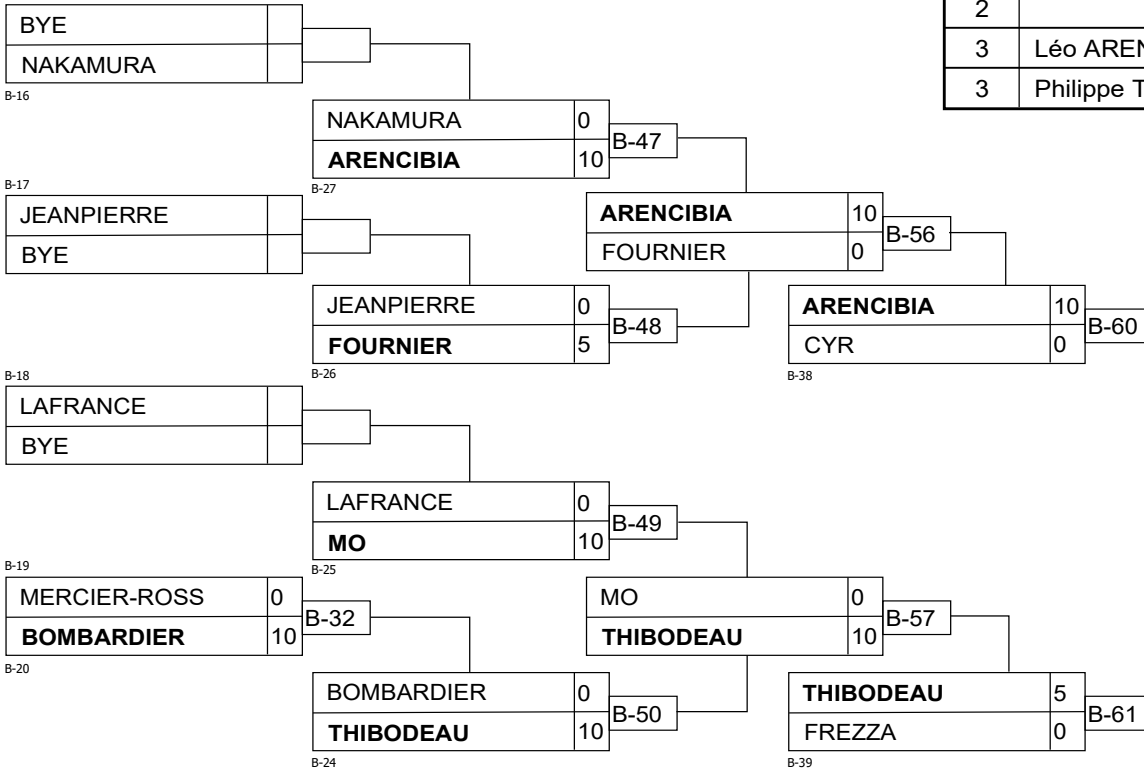

Results

Pos	Name
1	Victor DESSUREAULT, Club judokas Jonqui
2	
3	Léo ARENCIBIA, Club de judo Shidokan in
3	Philippe THIBODEAU, Judo Blainville (1k)