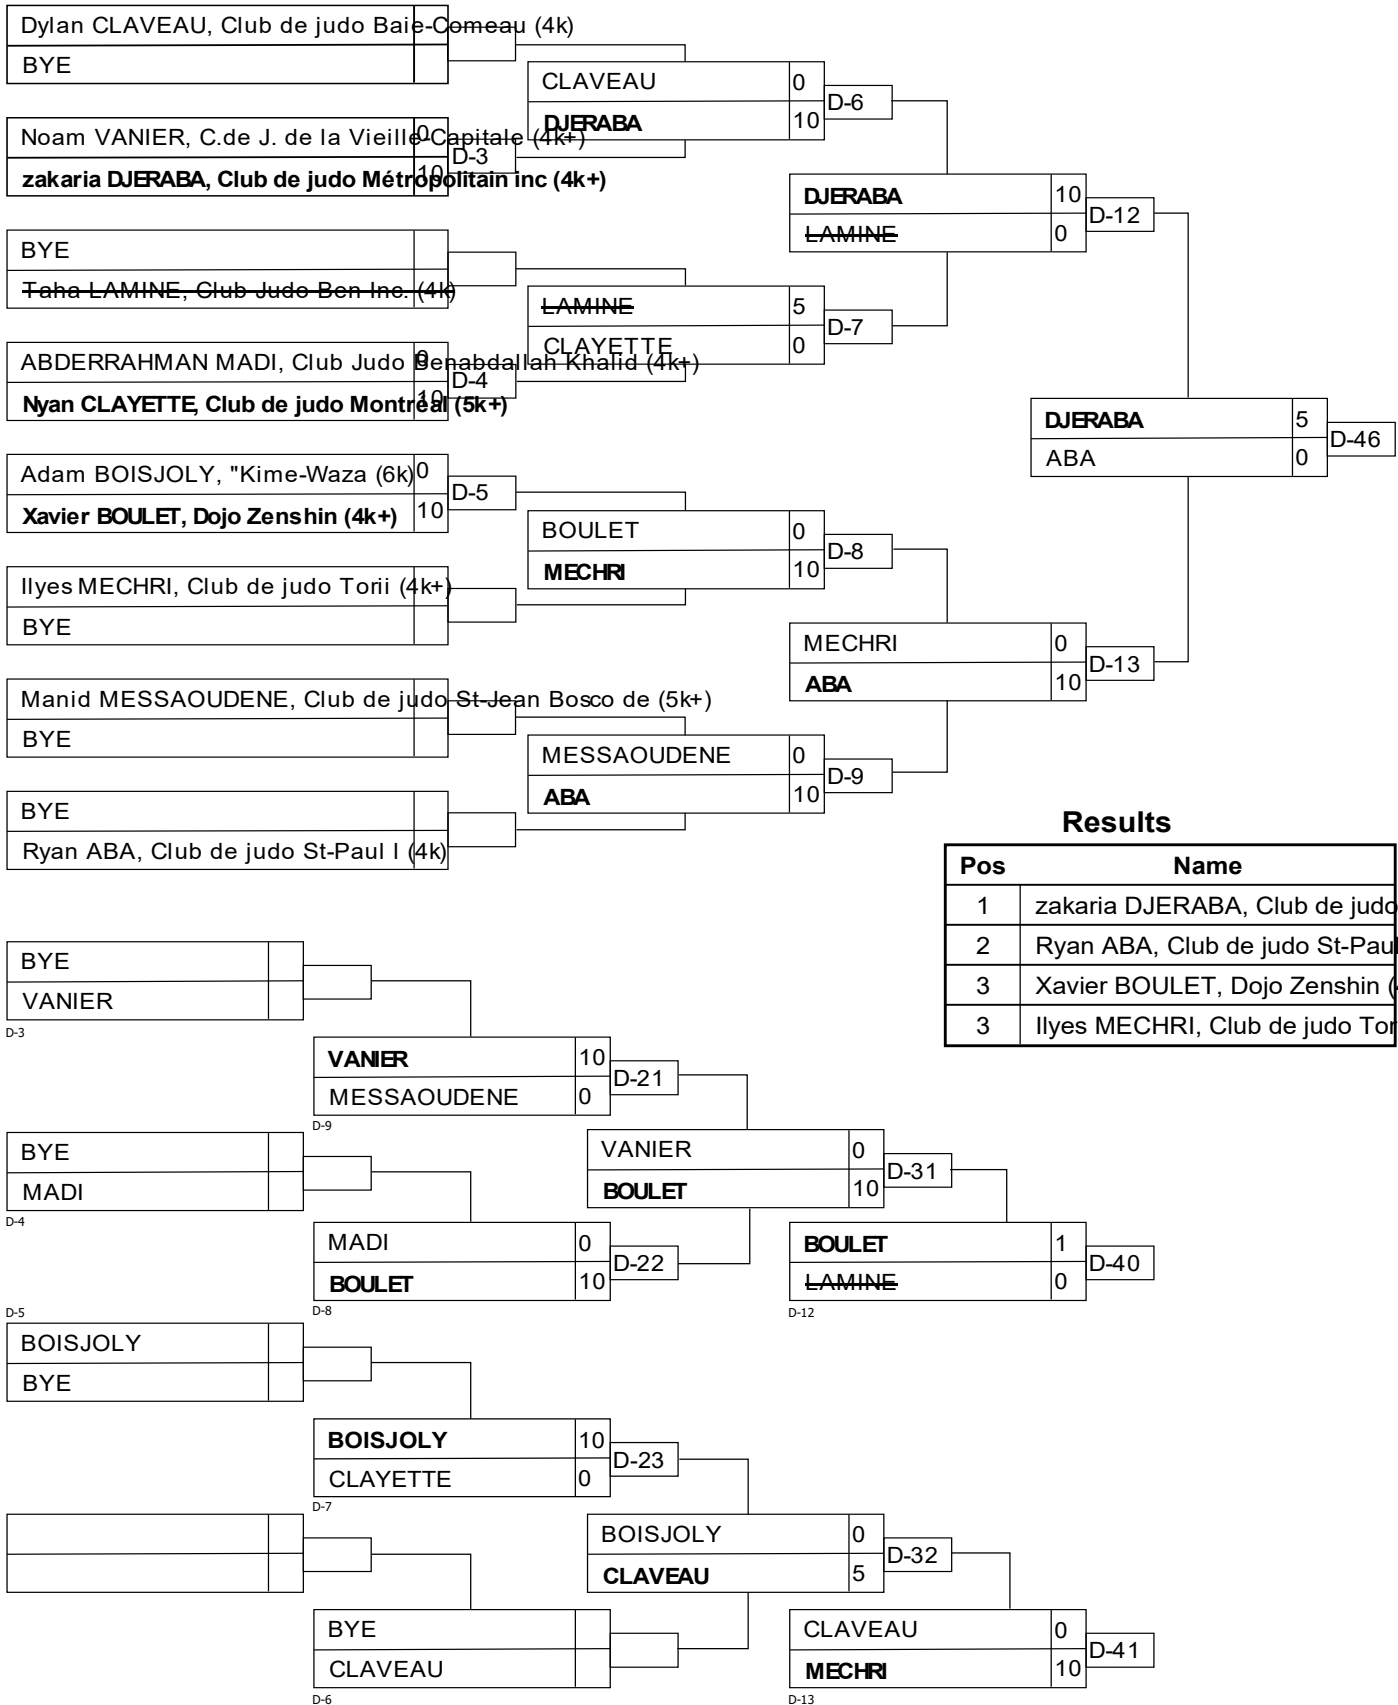

U14M -38 JO

U14M -38 V+

Results

Pos	Name
1	MATIS GANET , Dojo Zenshin (2k)
2	Daniil KREMERMAN, Club de Judo Ippon I
3	Artem NEYOLOV, Taifu judo club (3k)
3	Denis VORONOV, Club de Judo Ippon Inc

U14M -42 JO