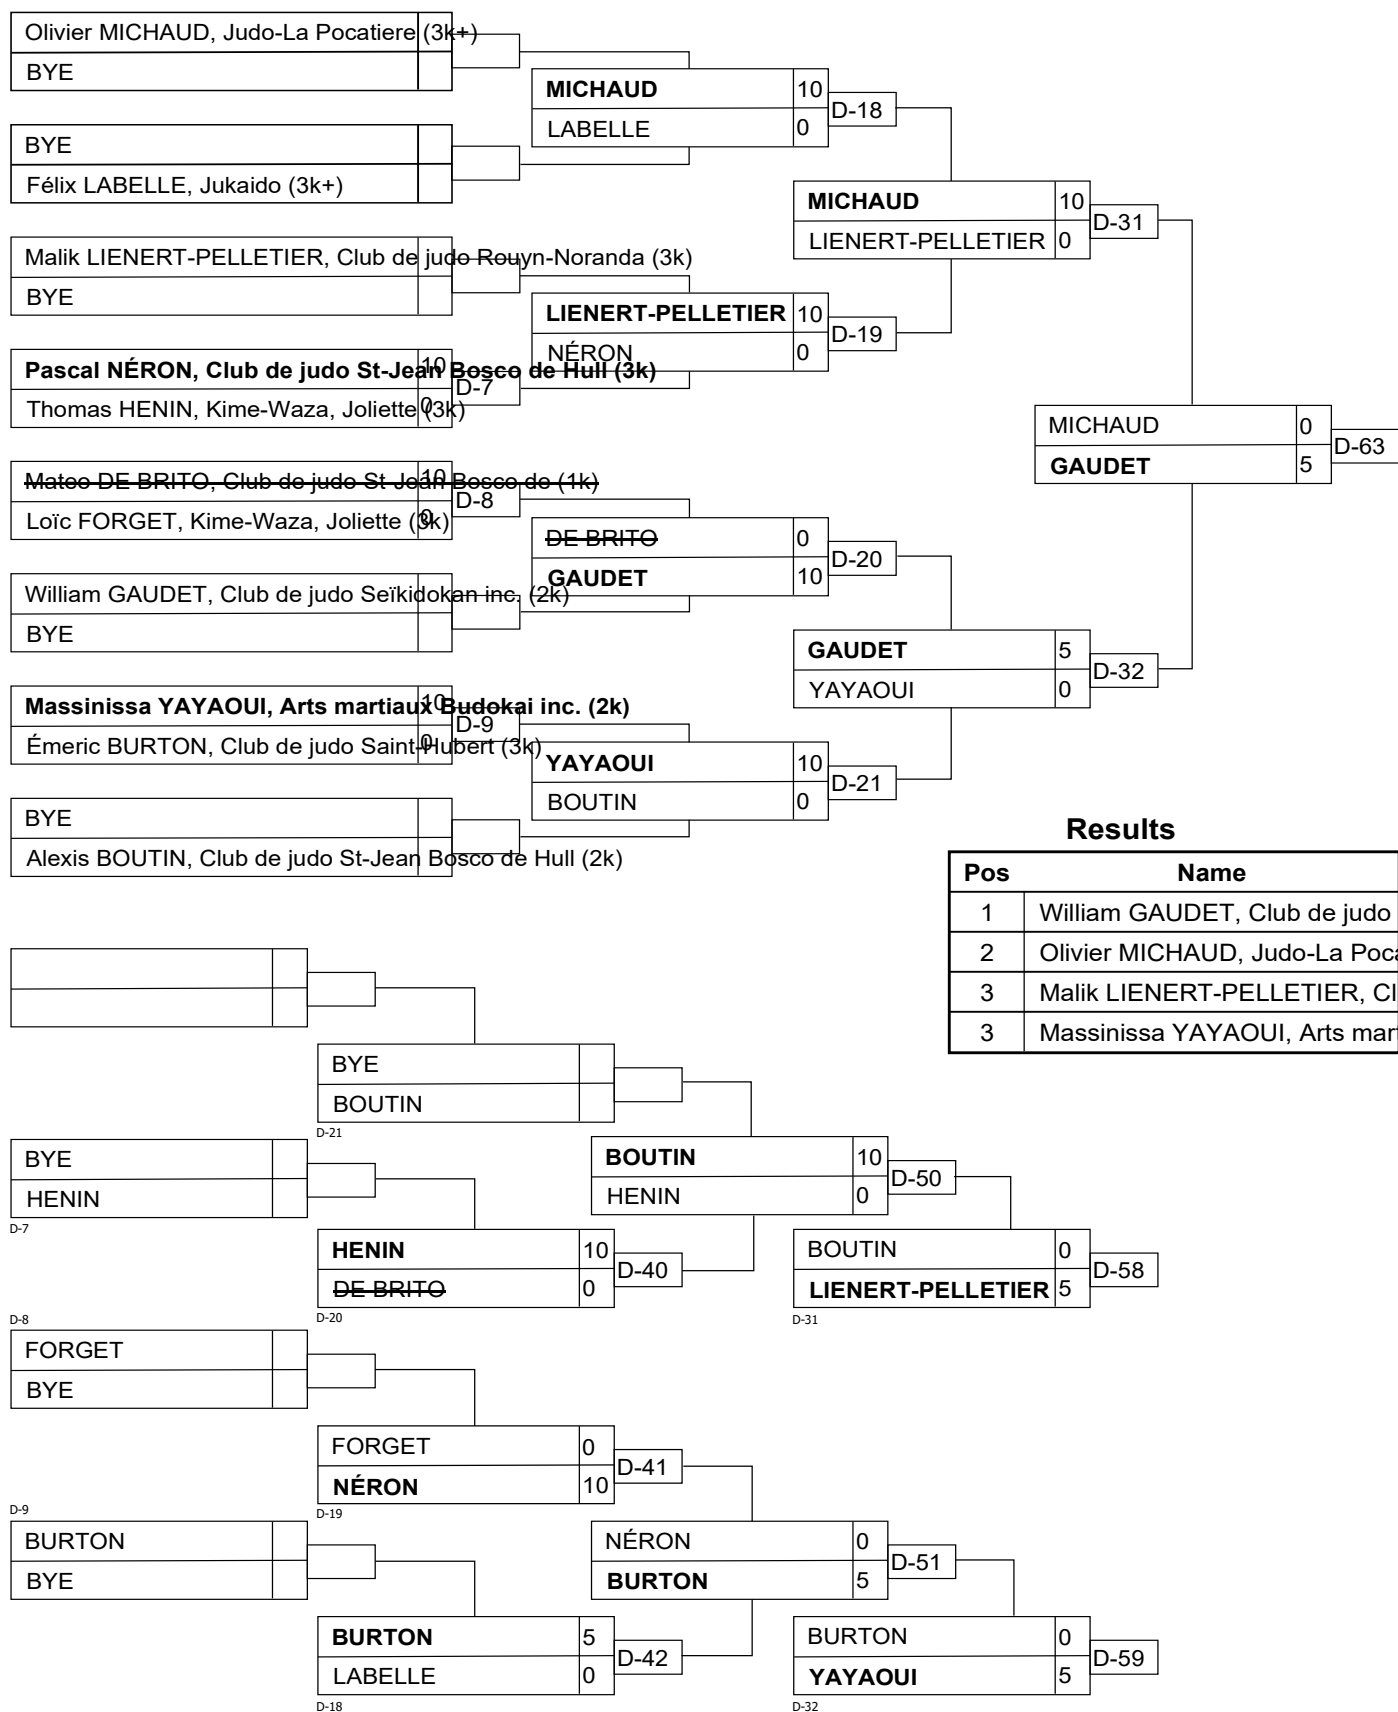

U16M -73 V+

U16M +73 V+

Competitors

#	Name	Grade	Club	1	2	3	4	5	Wins	Pts	Pos
1	Nick CROSS	5k	Tritton judo	XX	10	10	10		3	30	2
2	Alex HAMEL	2k	Club de Judo Haut-Richelieu		XX	10	1		2	11	3
3	Raphaël BOUTIN-CÔTÉ	3k	Dojo de Beauport			XX			0	0	5
4	~~William Sharp LAMPRON~~	3k	Club de judo Olympique			10	XX		1	10	4
5	Félix CÔTÉ	1k	Club de judo Albatros Inc.	5	10	10	10	XX	4	35	1

Matches

Match	White			Blue	Result	Time	Code
A-3	William Sharp LAMPRON	4	5	Félix CÔTÉ	0 - 10	0:34	IPO
A-4	Nick CROSS	1	2	Alex HAMEL	10 - 0	2:38	IPO
A-9	Raphaël BOUTIN-CÔTÉ	3	4	William Sharp LAMPRON	0 - 10	0:51	IPO
A-10	Nick CROSS	1	5	Félix CÔTÉ	0 - 5	3:00	WAZ
A-15	Alex HAMEL	2	3	Raphaël BOUTIN-CÔTÉ	10 - 0	1:03	IPO
A-16	Nick CROSS	1	4	William Sharp LAMPRON	10 - 0	0:42	KIK
A-21	Raphaël BOUTIN-CÔTÉ	3	5	Félix CÔTÉ	0 - 10	0:24	IPO
A-22	Alex HAMEL	2	4	William Sharp LAMPRON	1 - 0	0:00	YUS
A-27	Nick CROSS	1	3	Raphaël BOUTIN-CÔTÉ	10 - 0	1:14	IPO
A-28	Alex HAMEL	2	5	Félix CÔTÉ	0 - 10	2:14	IPO

Results

Pos	Name
1	Félix CÔTÉ , Club de judo Albatros Inc.
2	Nick CROSS, Tritton judo
3	Alex HAMEL, Club de Judo Haut-Richelieu
4	~~William Sharp LAMPRON, Club de judo Olympique~~
5	Raphaël BOUTIN-CÔTÉ , Dojo de Beauport