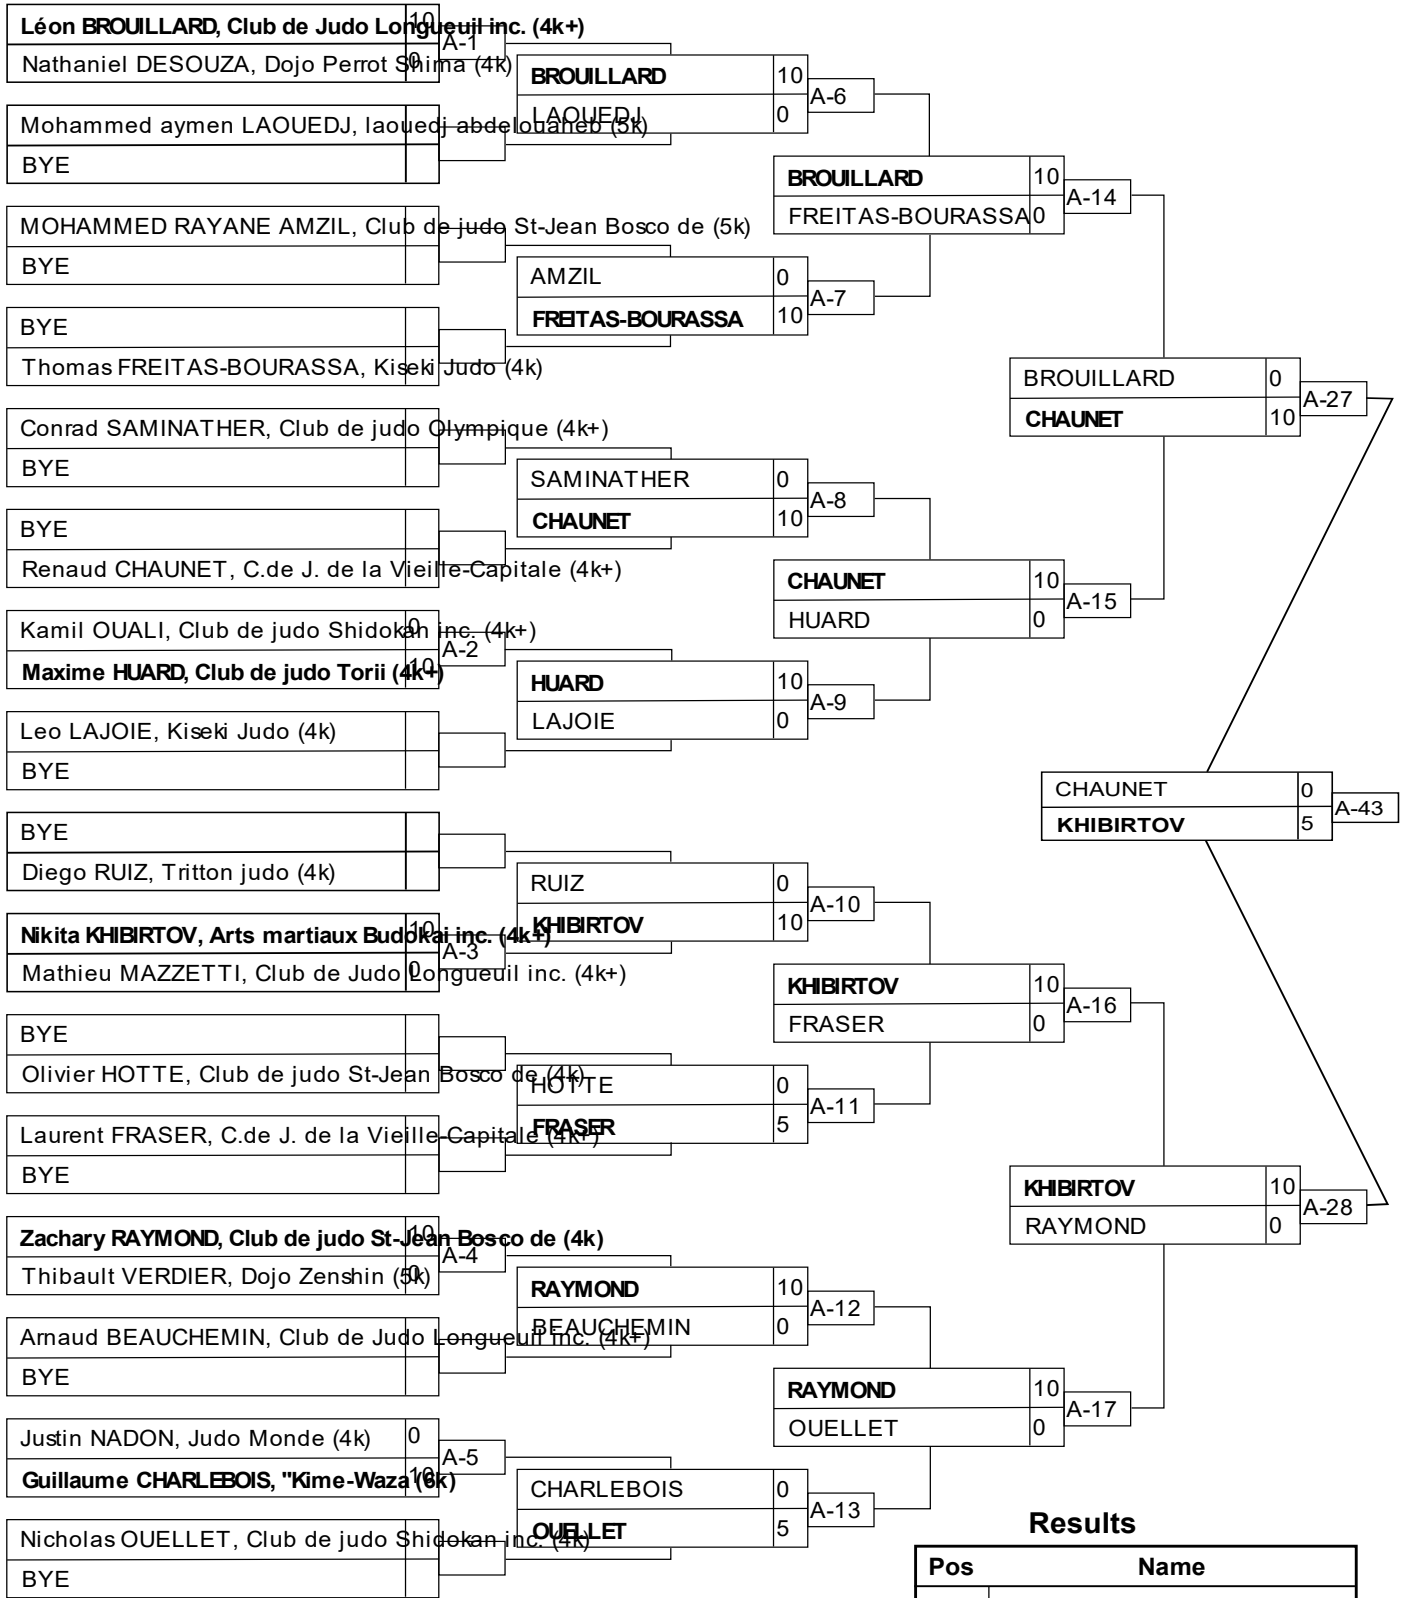

U14M -34 JO

U14M -34 V+

Results

Pos	Name
1	Luka TSATSALASHVILI, Taifu (3k)
2	Vincent NEPTON, Club judokas Jonquière
3	Antoine BLOUIN, Club de judo Vallée du R
3	Sofiane BOUSBIAT, Club de Judo Boucher

U14M -38 JO