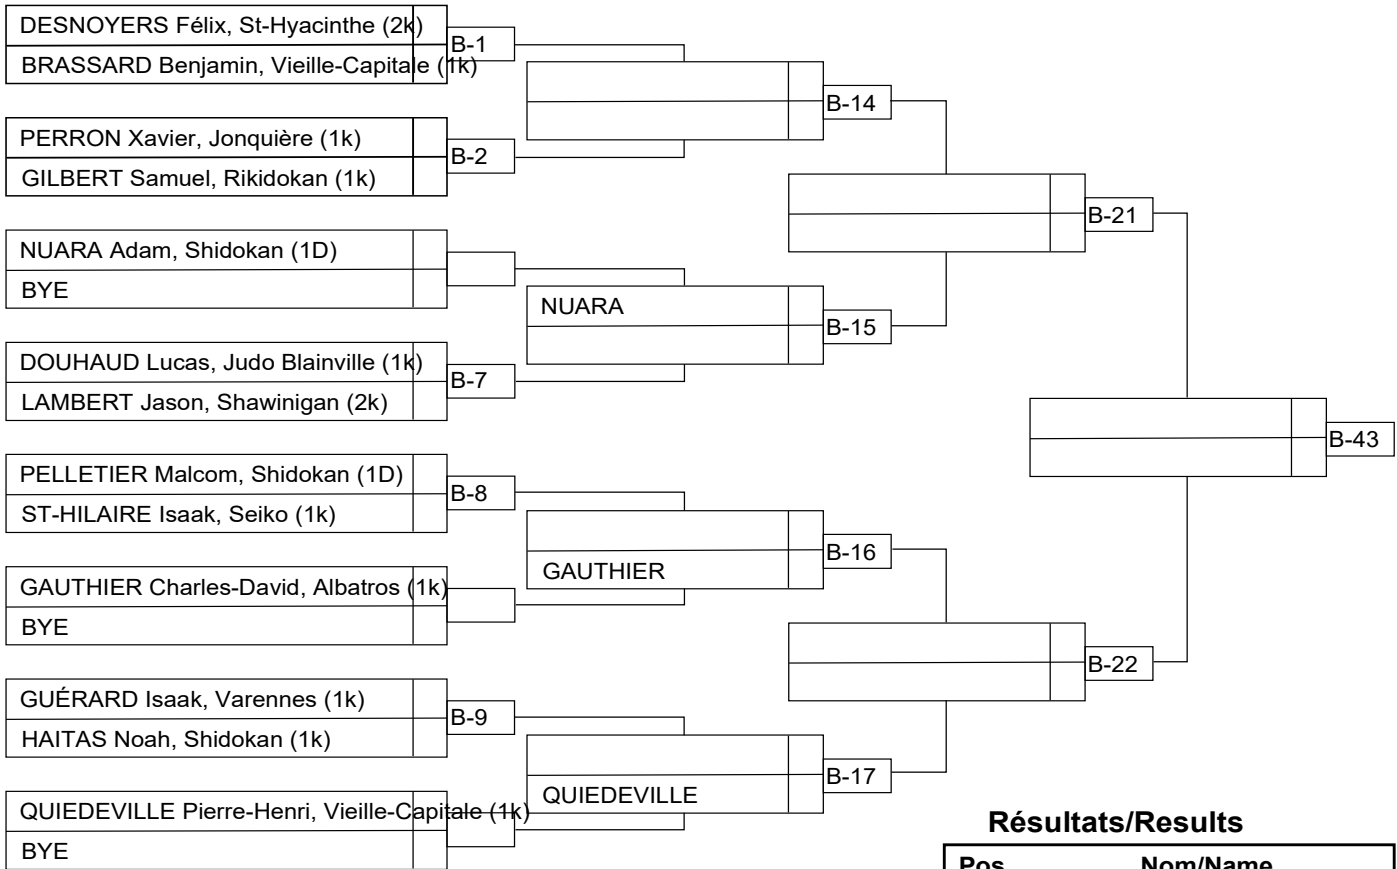

U18M -60V+

Résultats/Results

Pos	Nom/Name
1	
2	
3	
3