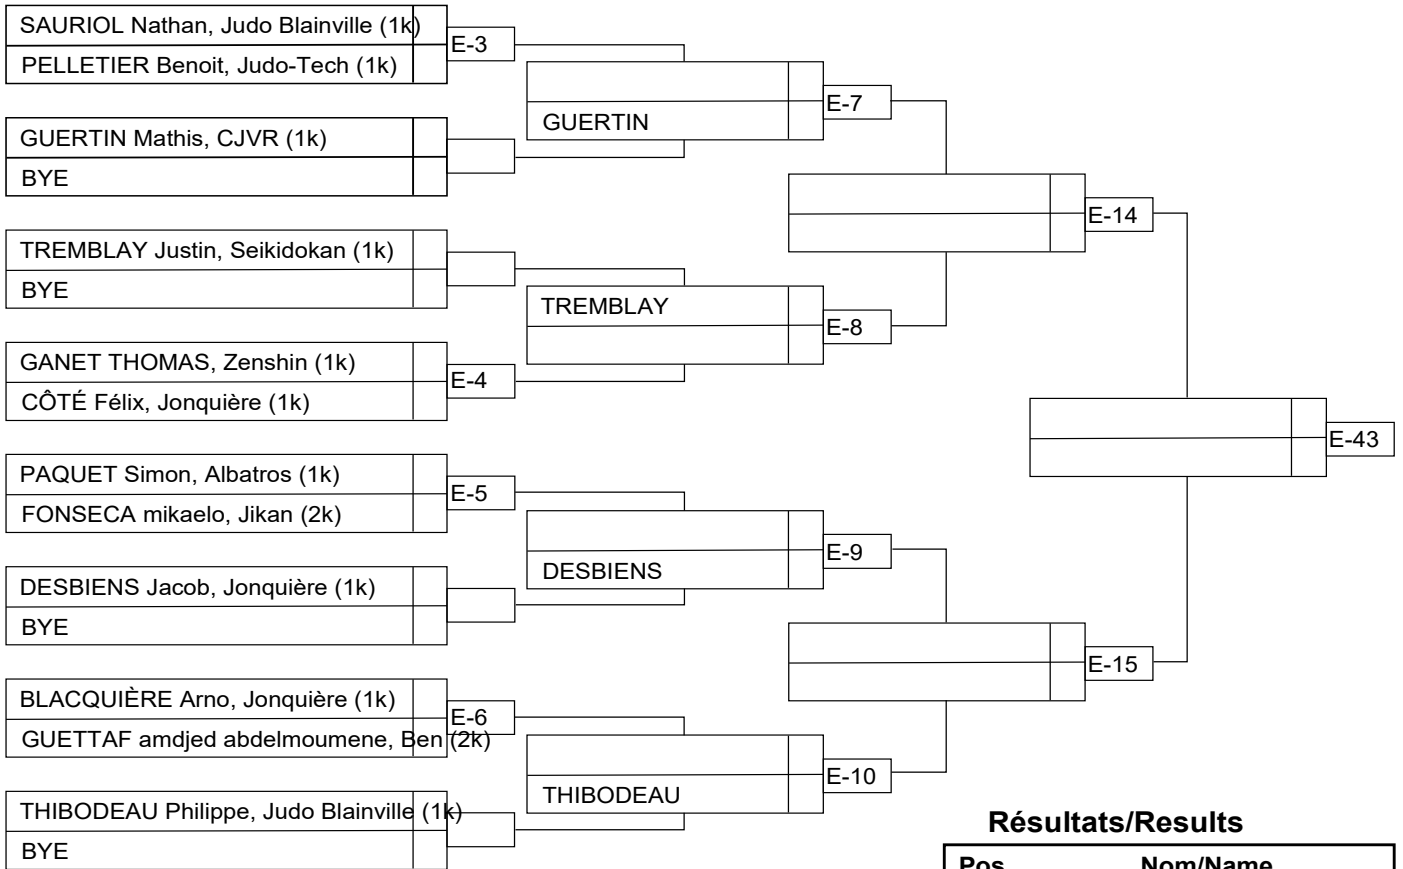

U18M -55V+

Résultats/Results

Pos	Nom/Name
1	
2	
3	
3