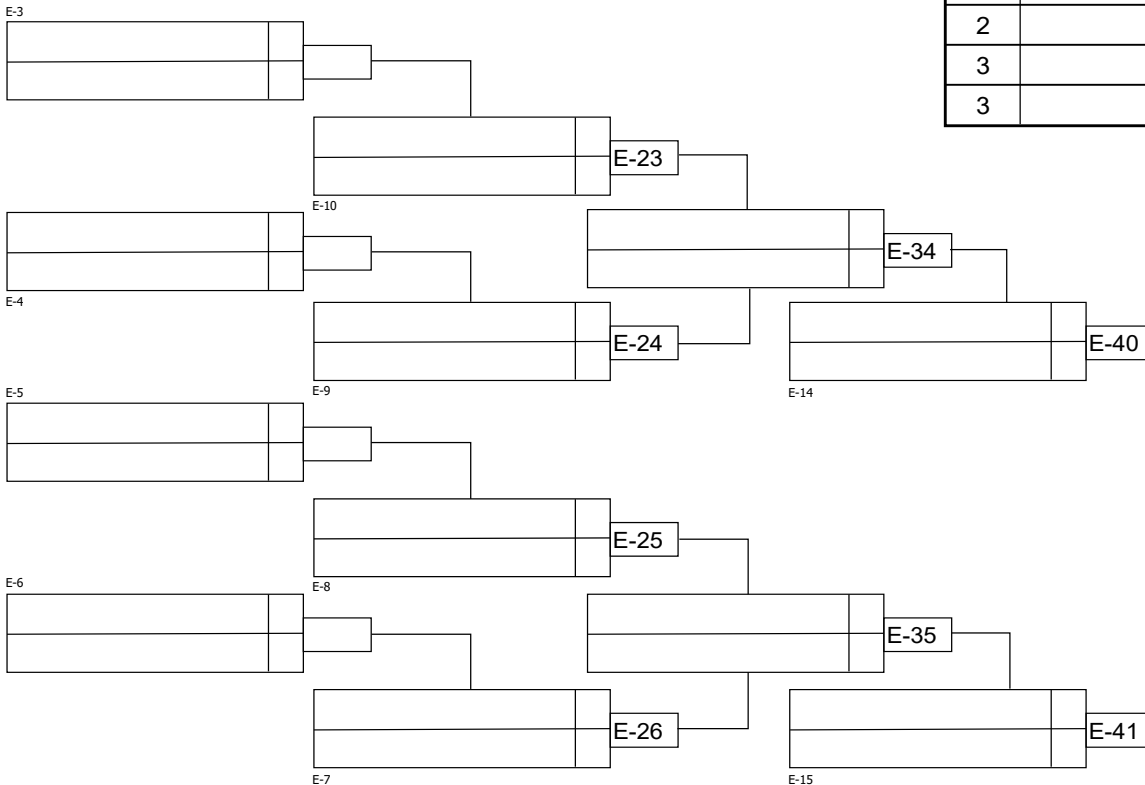

Résultats/Results

Pos	Nom/Name
1	
2	
3	
3