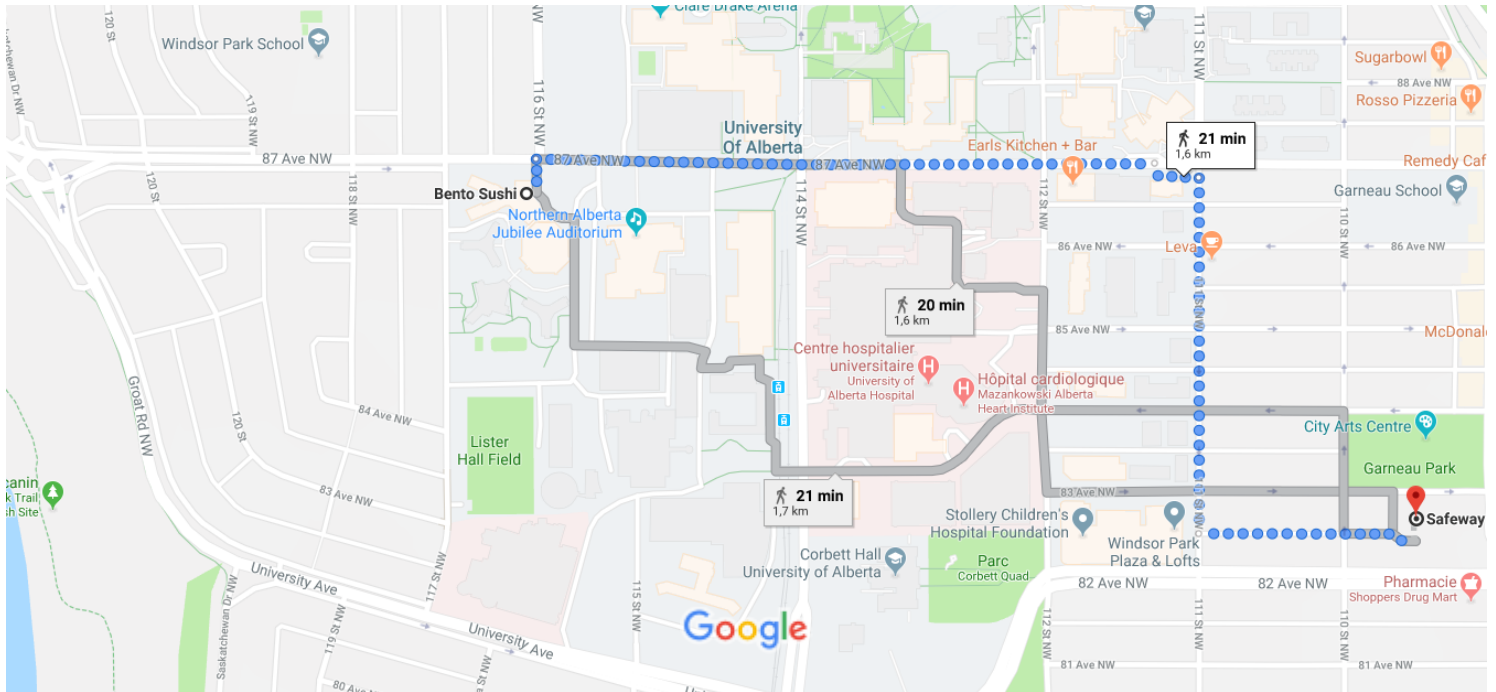

# Google Maps Bento Sushi à Safeway Garneau

À pied 1,6 km, 21 min

Données cartographiques ©2019 Google 100 m

⚠ Attention : Les itinéraires à pied peuvent ne pas toujours tenir compte des conditions réelles

## Bento Sushi

11613 87 Ave NW, Edmonton, AB T6G 2H6

- ↑ 1. Aller en direction nord vers 87 Ave NW  
43 m
- ↘ 2. Tourner à droite sur 87 Ave NW  
800 m
- ↘ 3. Tourner à droite vers 111 St NW  
71 m
- ↘ 4. Tourner à droite sur 111 St NW  
450 m
- ↙ 5. Tourner à gauche  
 ⓘ La destination se trouve à gauche  
280 m

## Safeway Garneau

10930 82 Ave NW, Edmonton, AB T6G 0S8

Cet itinéraire est fourni à titre indicatif. Il est possible que vous deviez suivre un itinéraire différent de celui indiqué en raison de travaux, de bouchons, des conditions météorologiques, de déviations ou d'autres perturbations. Veuillez en tenir compte lors de la préparation de votre trajet.

15/05/2019

Bento Sushi à Safeway Garneau - Google Maps

Veillez en outre à respecter le code de la route et la signalisation sur votre trajet.