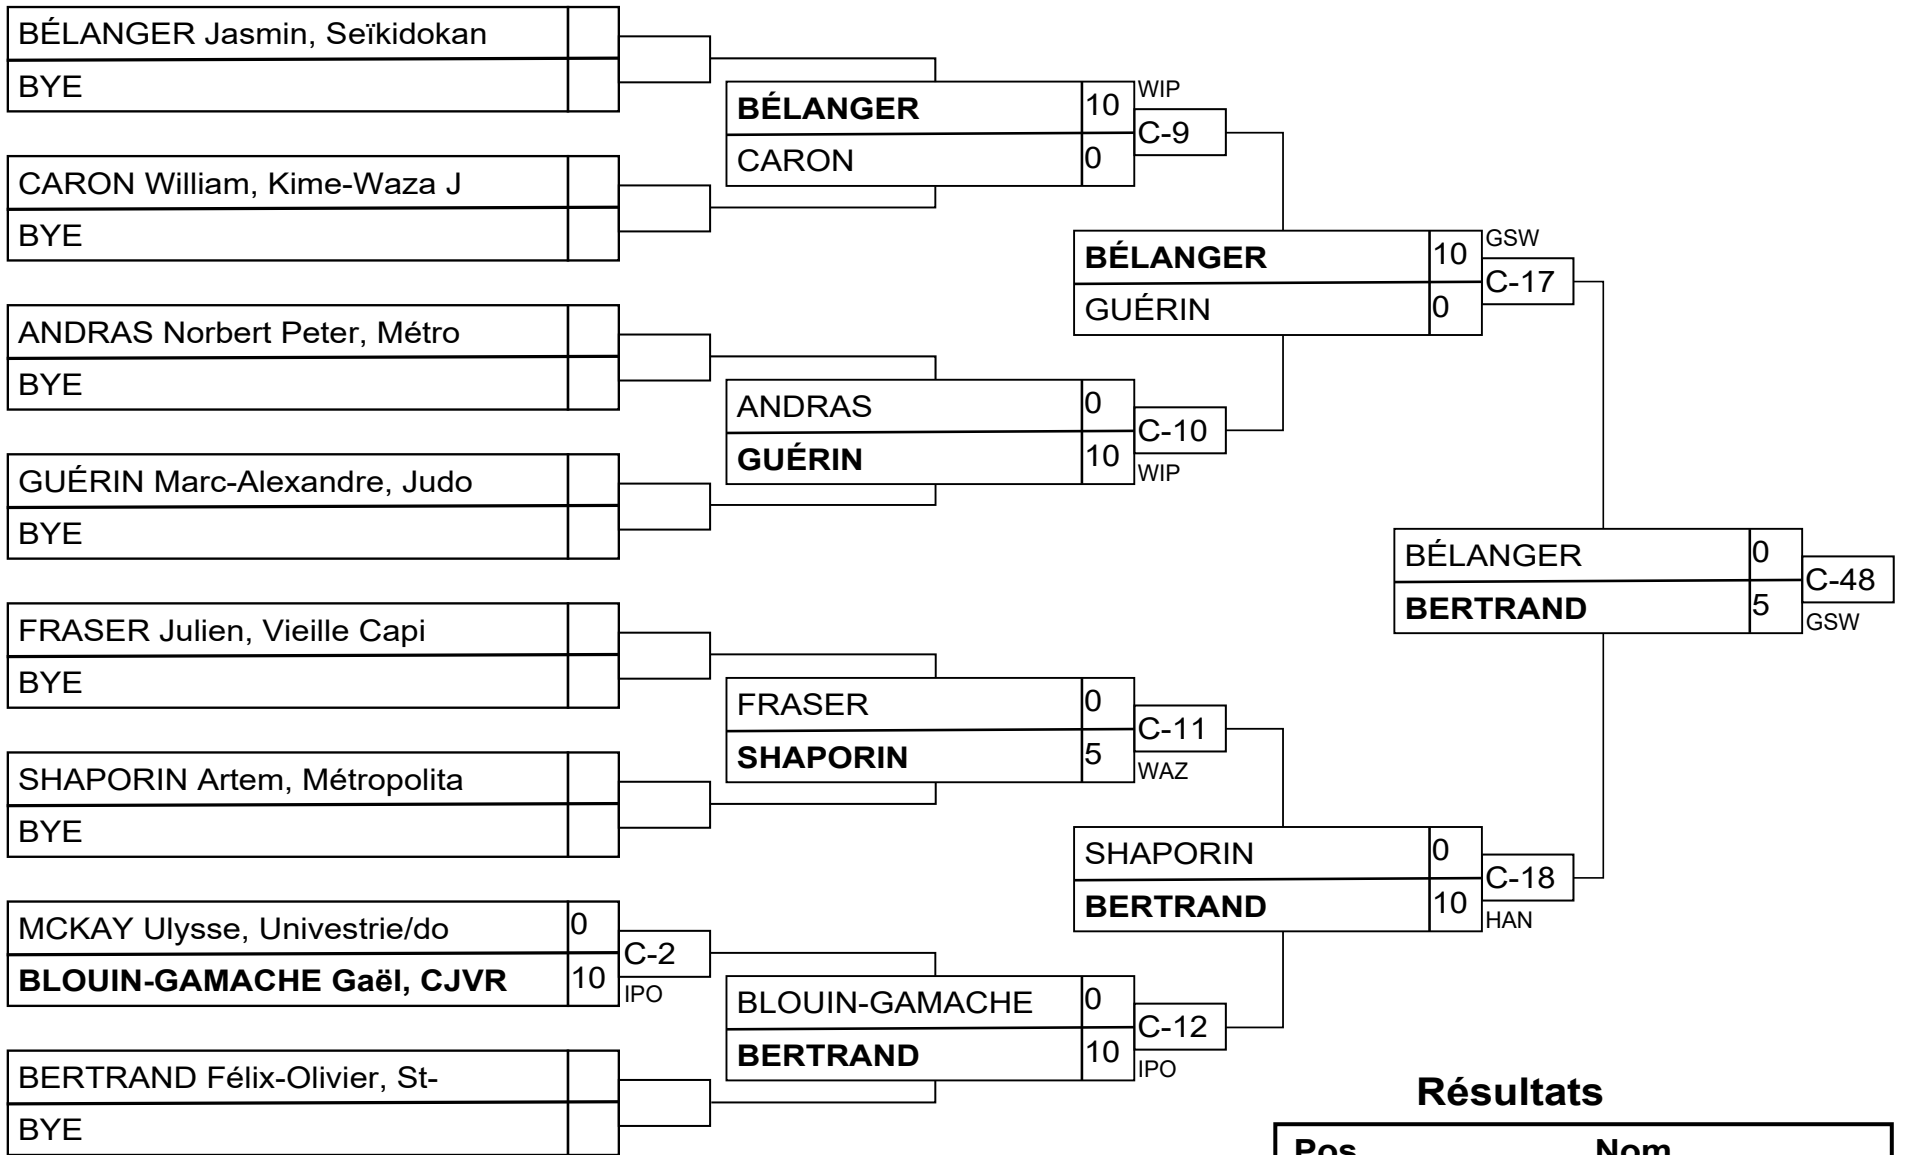

U18M -55V+

Résultats

Pos	Nom
1	BERTRAND Félix-Olivier,
2	BÉLANGER Jasmin, Seïkido
3	GUÉRIN Marc-Alexandre, J
3	ANDRAS Norbert Peter, Mé