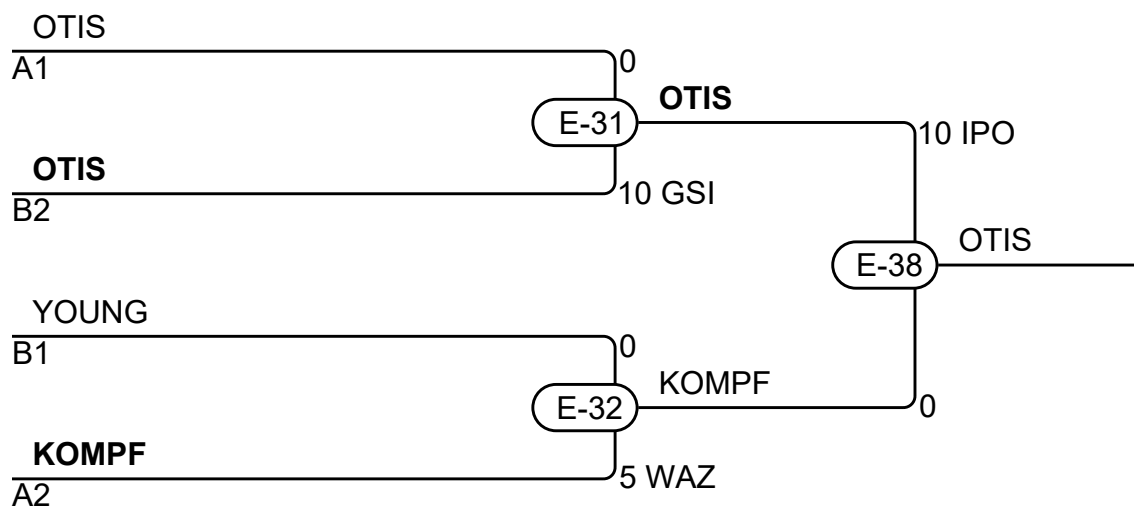

MudM -81JO

Compétiteurs A

#	Nom	Club	1	2	3	Vic.	Pts	Pos
1	OTIS Marc André	Judo Ben	XX	10	5	2	15	1
2	VIGNEUX-SALESSE Julien	Budo Kwai		XX		0	0	3
3	KOMPF Jacob	CMR Saint-Jean		10	XX	1	10	2

Matches A

Match	Blanc			Bleu	Résultat	Temp	Code
E-11	OTIS Marc André	1	2	VIGNEUX-SALESSE Julien	10 - 0	1:42	IPO
E-17	OTIS Marc André	1	3	KOMPF Jacob	5 - 0	3:07	GSW
E-24	VIGNEUX-SALESSE Julien	2	3	KOMPF Jacob	0 - 10	0:44	IPO

Compétiteurs B

#	Nom	Club	4	5	6	Vic.	Pts	Pos
4	VERREAULT Derek	Budo Kwai	XX			0	0	3
5	OTIS Louis Philipp	Judo Ben	10	XX		1	10	2
6	YOUNG John	CMR Saint-Jean	10	10	XX	2	20	1

Matches B

Match	Blanc			Bleu	Résultat	Temp	Code
E-12	VERREAULT Derek	4	5	OTIS Louis Philipp	0 - 10	0:41	WIP
E-18	VERREAULT Derek	4	6	YOUNG John	0 - 10	0:26	IPO
E-25	OTIS Louis Philipp	5	6	YOUNG John	0 - 10	0:48	IPO

Résultats

Pos	Nom
1	OTIS Louis Philipp, Judo Ben
2	KOMPF Jacob, CMR Saint-Jean
3	OTIS Marc André, Judo Ben
3	YOUNG John, CMR Saint-Jean