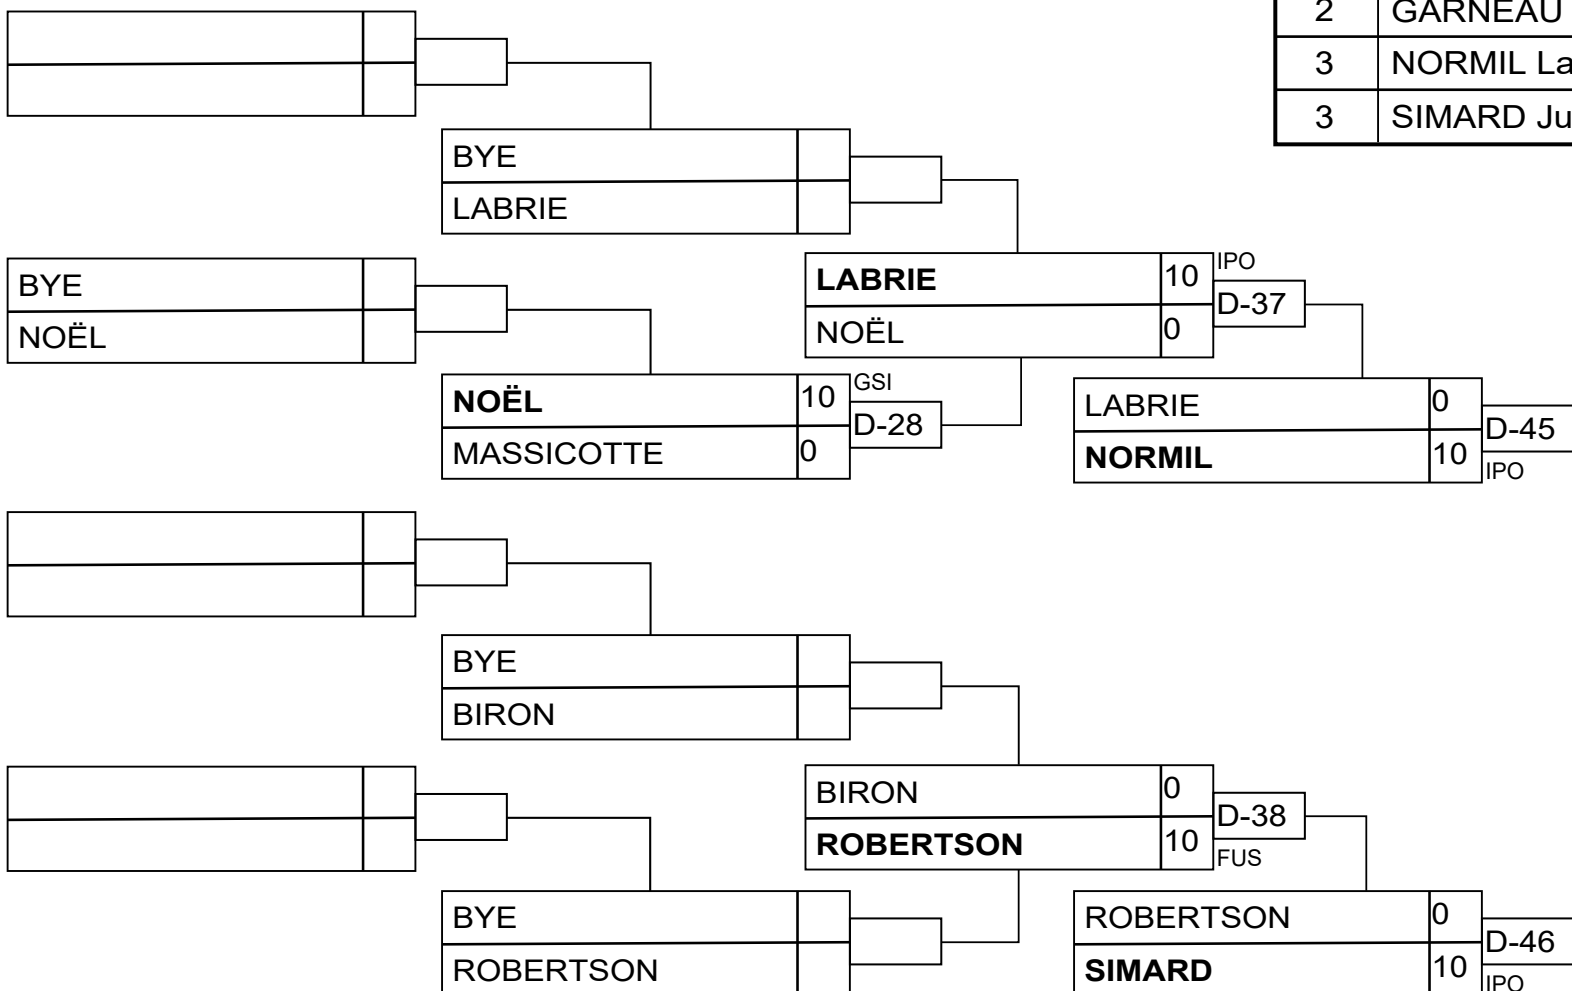

Résultats

Pos	Nom
1	CHARNEAU Adele, St-Paul l'Ermite
2	ALAOUI YAZIDI Rania, Budokan Saint-Laurent
3	AKOMO MVOLO Keren-Ha Pierrette, St-Jean Bosco
3	SALVAS Florence, Varenes

U18F -63V+

Résultats

Pos	Nom
1	ROUX Marianne, St-Jean B
2	GARNEAU Anne, Lévis
3	NORMIL Lara, Métropolita
3	SIMARD Justine, Métropol