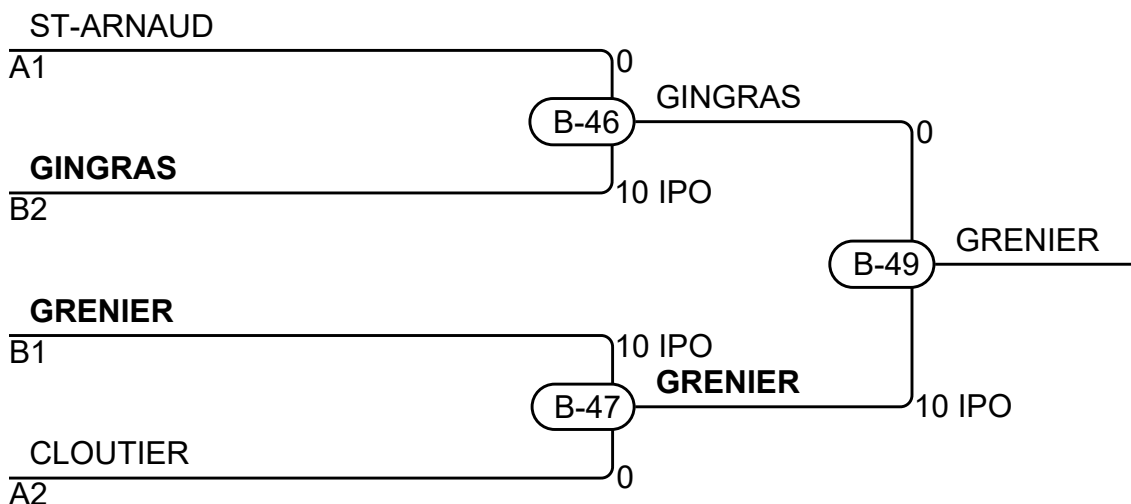

U18F -52V+

Compétiteurs A

#	Nom	Club	1	2	3	4	Vic.	Pts	Pos
1	ST-ARNAUD Lea	Seïkidokan	XX	10	5	5	3	20	1
2	CLOUTIER Anabelle	Shidokan		XX	10	10	2	20	2
3	LOUET Violette	Judo Monde			XX	10	1	10	3
4	BOURGET Emili	Fermont				XX	0	0	4

Matches A

Match	Blanc			Bleu	Résultat	Temp	Code
B-29	ST-ARNAUD Lea	1	2	CLOUTIER Anabelle	10 - 0	1:37	IPO
B-30	LOUET Violette	3	4	BOURGET Emili	10 - 0	0:53	IPO
B-36	ST-ARNAUD Lea	1	3	LOUET Violette	5 - 0	5:04	GSW
B-37	CLOUTIER Anabelle	2	4	BOURGET Emili	10 - 0	0:27	WIP
B-41	ST-ARNAUD Lea	1	4	BOURGET Emili	5 - 0	4:00	WAZ
B-42	CLOUTIER Anabelle	2	3	LOUET Violette	10 - 0	2:24	WIP

Compétiteurs B

#	Nom	Club	5	6	7	Vic.	Pts	Pos
5	GALIAZZO Eve	Charlesbourg	XX			0	0	3
6	GRENIER Amélie	Ju Shin Kan	10	XX	10	2	20	1
7	GINGRAS Marie-Pier	Vieille Capitale	10		XX	1	10	2

Matches B

Match	Blanc			Bleu	Résultat	Temp	Code
B-31	GALIAZZO Eve	5	6	GRENIER Amélie	0 - 10	0:33	WIP
B-38	GALIAZZO Eve	5	7	GINGRAS Marie-Pier	0 - 10	0:44	WIP
B-43	GRENIER Amélie	6	7	GINGRAS Marie-Pier	10 - 0	1:52	WIP

Résultats

Pos	Nom
1	GRENIER Amélie, Ju Shin Kan
2	GINGRAS Marie-Pier, Vieille Capitale
3	ST-ARNAUD Lea, Seïkidokan
3	CLOUTIER Anabelle, Shidokan