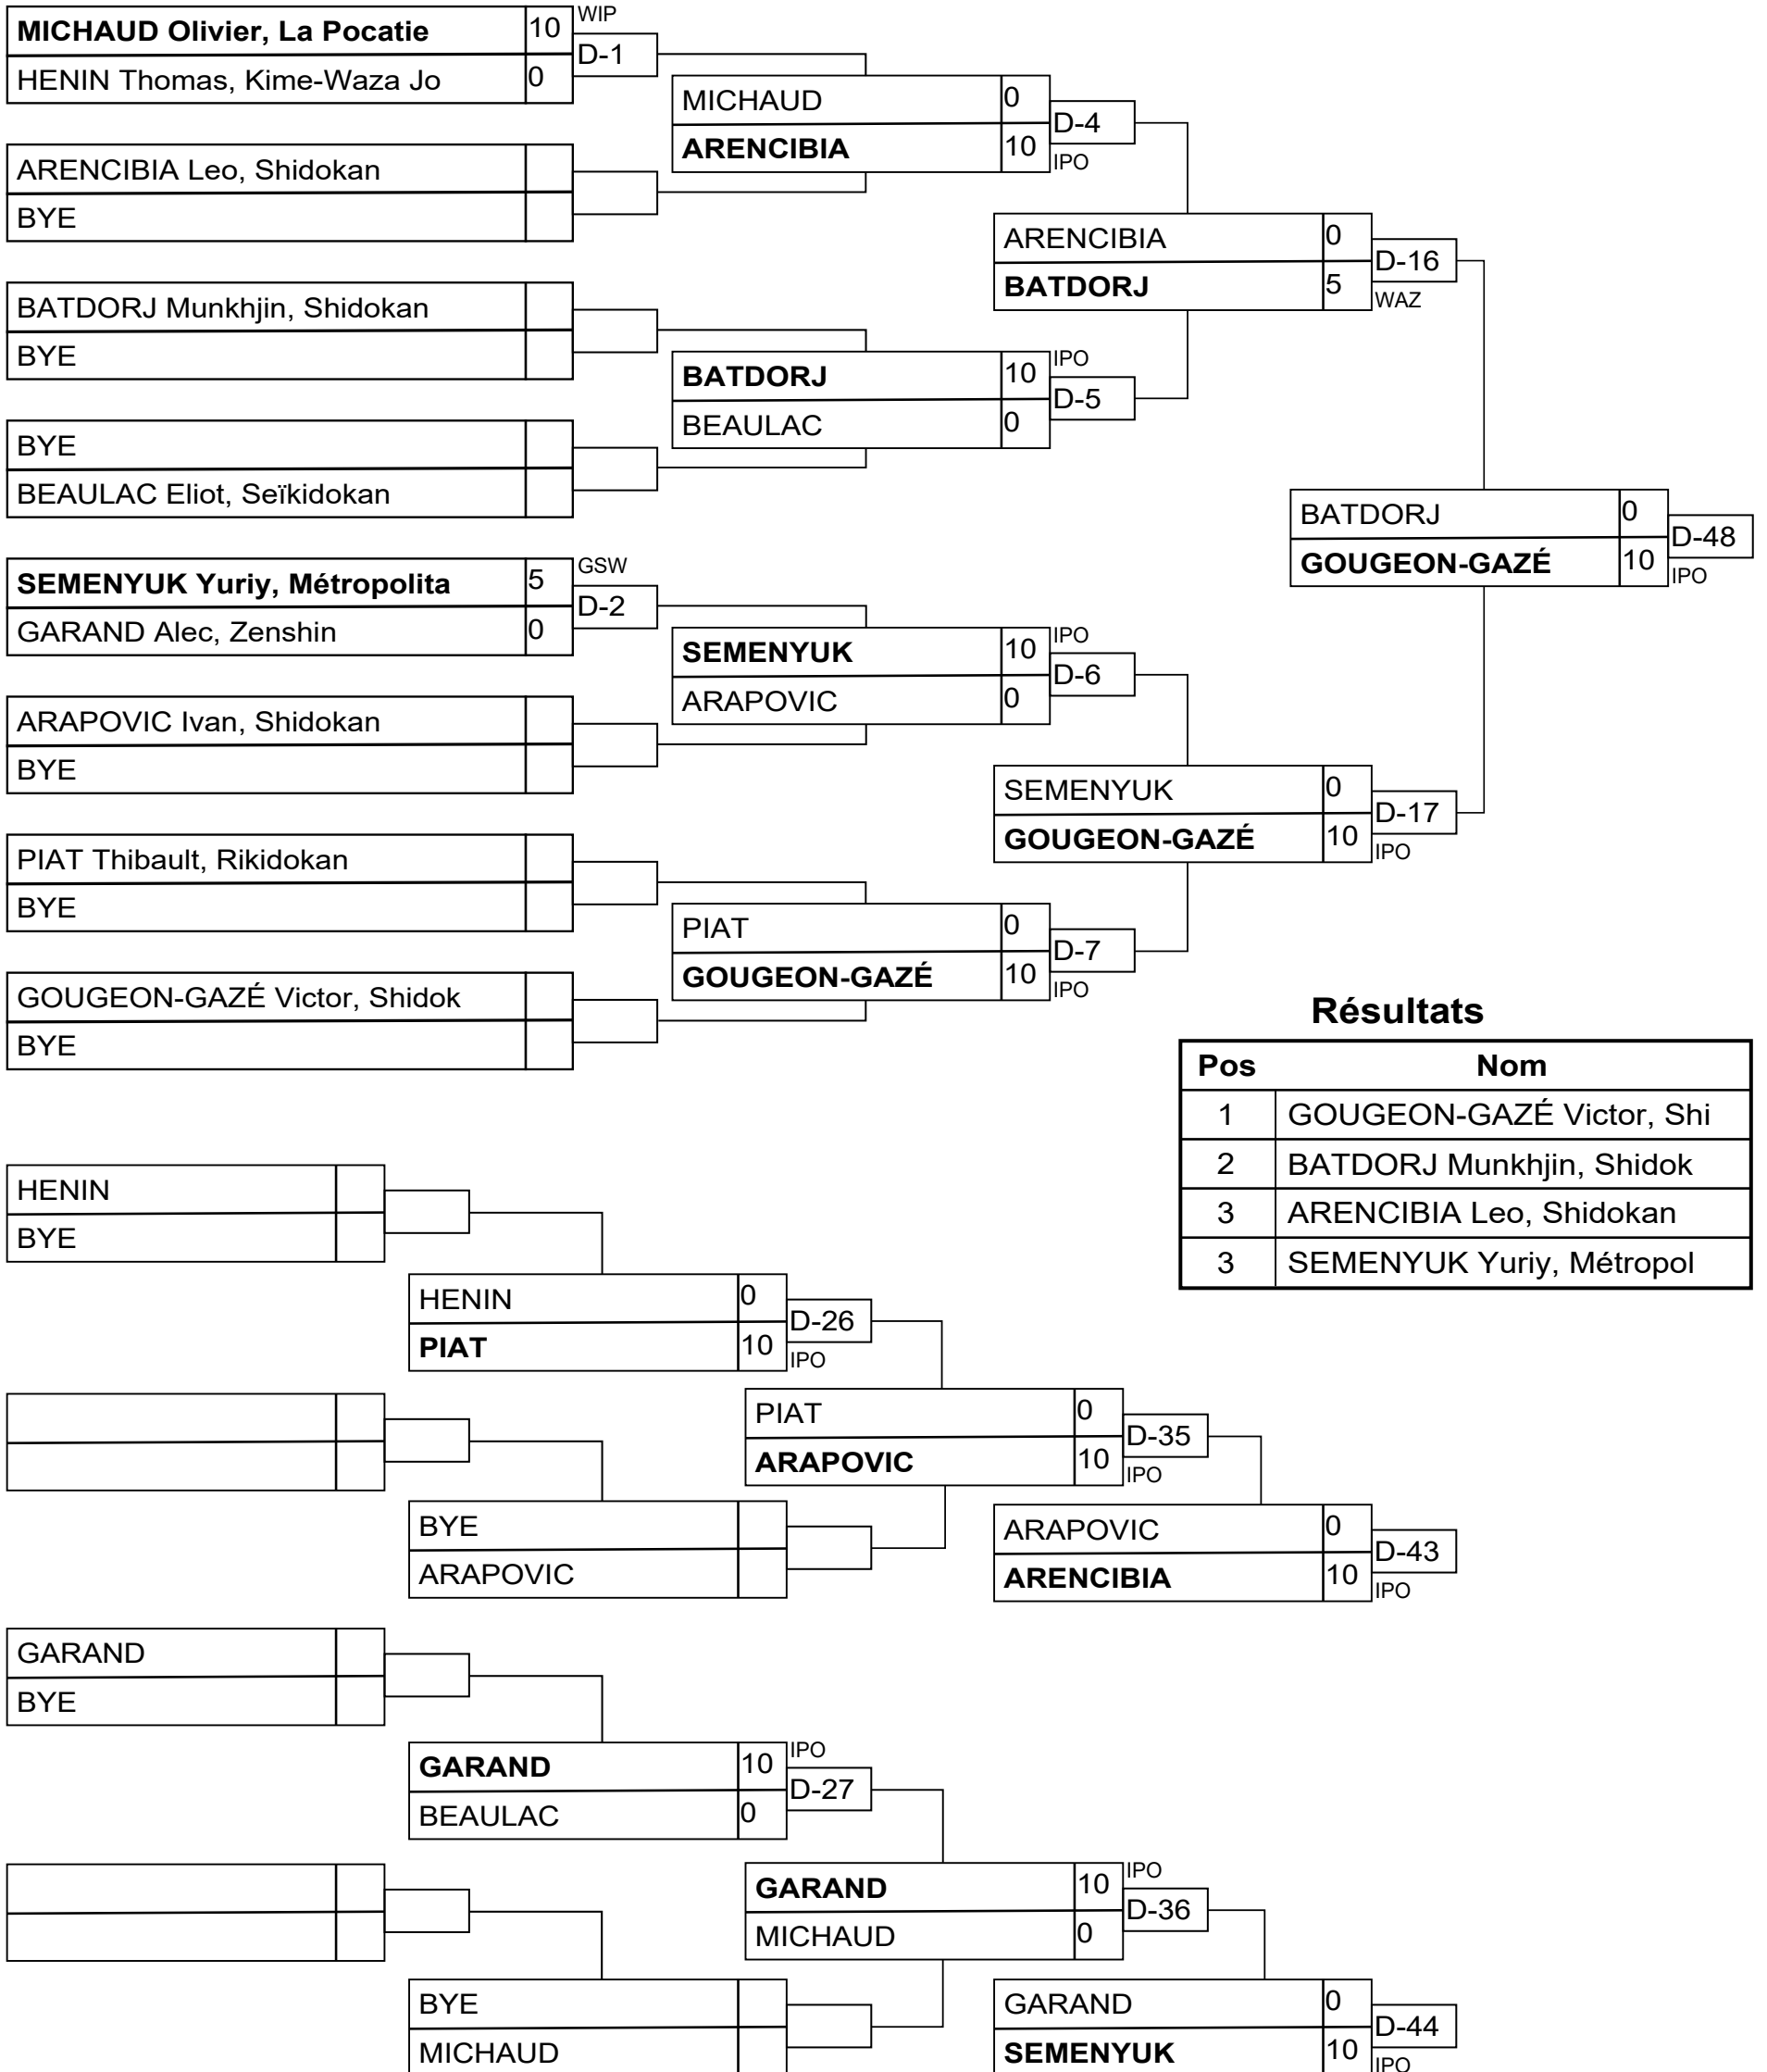

U18M -73V+

U18M -81V+

Compétiteurs

#	Nom	Club	1	2	3	4	Vic.	Pts	Pos
1	SMAIL Battou	St-Leonard	XX				0	0	4
2	LABRIE Jérémy	Sept-Iles	10	XX	10	10	3	30	1
3	LAPOINTE Renaud	Judokas Jonquière	10		XX	10	2	20	2
4	VALLIÈRE Simon	Juvaldo	10			XX	1	10	3

Matches

Match	Blanc			Bleu	Résultat	Temp	Code
D-20	SMAIL Battou	1	2	LABRIE Jérémy	0 - 10	1:08	IPO
D-21	LAPOINTE Renaud	3	4	VALLIÈRE Simon	10 - 0	0:56	IPO
D-29	SMAIL Battou	1	3	LAPOINTE Renaud	0 - 10	1:44	IPO
D-30	LABRIE Jérémy	2	4	VALLIÈRE Simon	10 - 0	2:16	IPO
D-39	SMAIL Battou	1	4	VALLIÈRE Simon	0 - 10	1:35	WIP
D-40	LABRIE Jérémy	2	3	LAPOINTE Renaud	10 - 0	2:02	WIP

Résultats

Pos	Nom
1	LABRIE Jérémy, Sept-Iles
2	LAPOINTE Renaud, Judokas Jonquière
3	VALLIÈRE Simon, Juvaldo