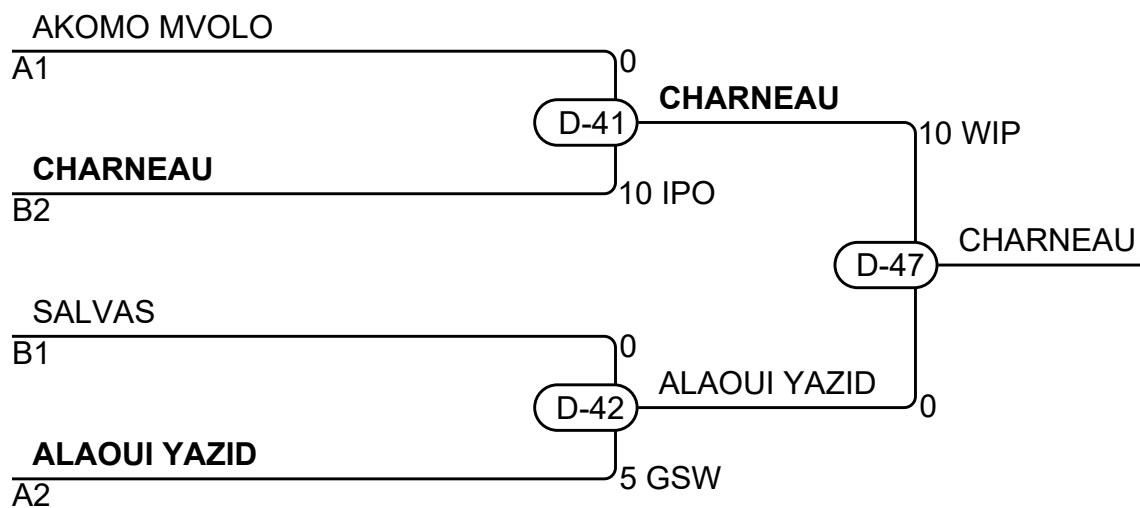

U18F -57V+

Compétiteurs A

#	Nom	Club	1	2	3	Vic.	Pts	Pos
1	ROUSSY-JACOB Naomie	Sept-Iles	XX			0	0	3
2	AKOMO MVOLO Keren-Ha Pierrette	St-Jean Bosco	10	XX	10	2	20	1
3	ALAOUI YAZIDI Rania	Budokan Saint-Laurent	10		XX	1	10	2

Matches A

Match	Blanc			Bleu	Résultat	Temp	Code
D-14	ROUSSY-JACOB Naomie	1	2	AKOMO MVOLO Keren-Ha Pierrette	0 - 10	0:15	IPO
D-24	ROUSSY-JACOB Naomie	1	3	ALAOUI YAZIDI Rania	0 - 10	0:38	IPO
D-33	AKOMO MVOLO Keren-Ha Pierrette	2	3	ALAOUI YAZIDI Rania	10 - 0	4:00	IPO

Compétiteurs B

#	Nom	Club	4	5	6	Vic.	Pts	Pos
4	CHARNEAU Adele	St-Paul l'Ermite	XX		10	1	10	2
5	SALVAS Florence	Varenes	10	XX	10	2	20	1
6	MIREAULT Juliette	Torakai			XX	0	0	3

Matches B

Match	Blanc			Bleu	Résultat	Temp	Code
D-15	CHARNEAU Adele	4	5	SALVAS Florence	0 - 10	3:56	HAN
D-25	CHARNEAU Adele	4	6	MIREAULT Juliette	10 - 0	2:11	WIP
D-34	SALVAS Florence	5	6	MIREAULT Juliette	10 - 0	0:40	WIP

Résultats

Pos	Nom
1	CHARNEAU Adele, St-Paul l'Ermite
2	ALAOUI YAZIDI Rania, Budokan Saint-Laurent
3	AKOMO MVOLO Keren-Ha Pierrette, St-Jean Bosco
3	SALVAS Florence, Varenes