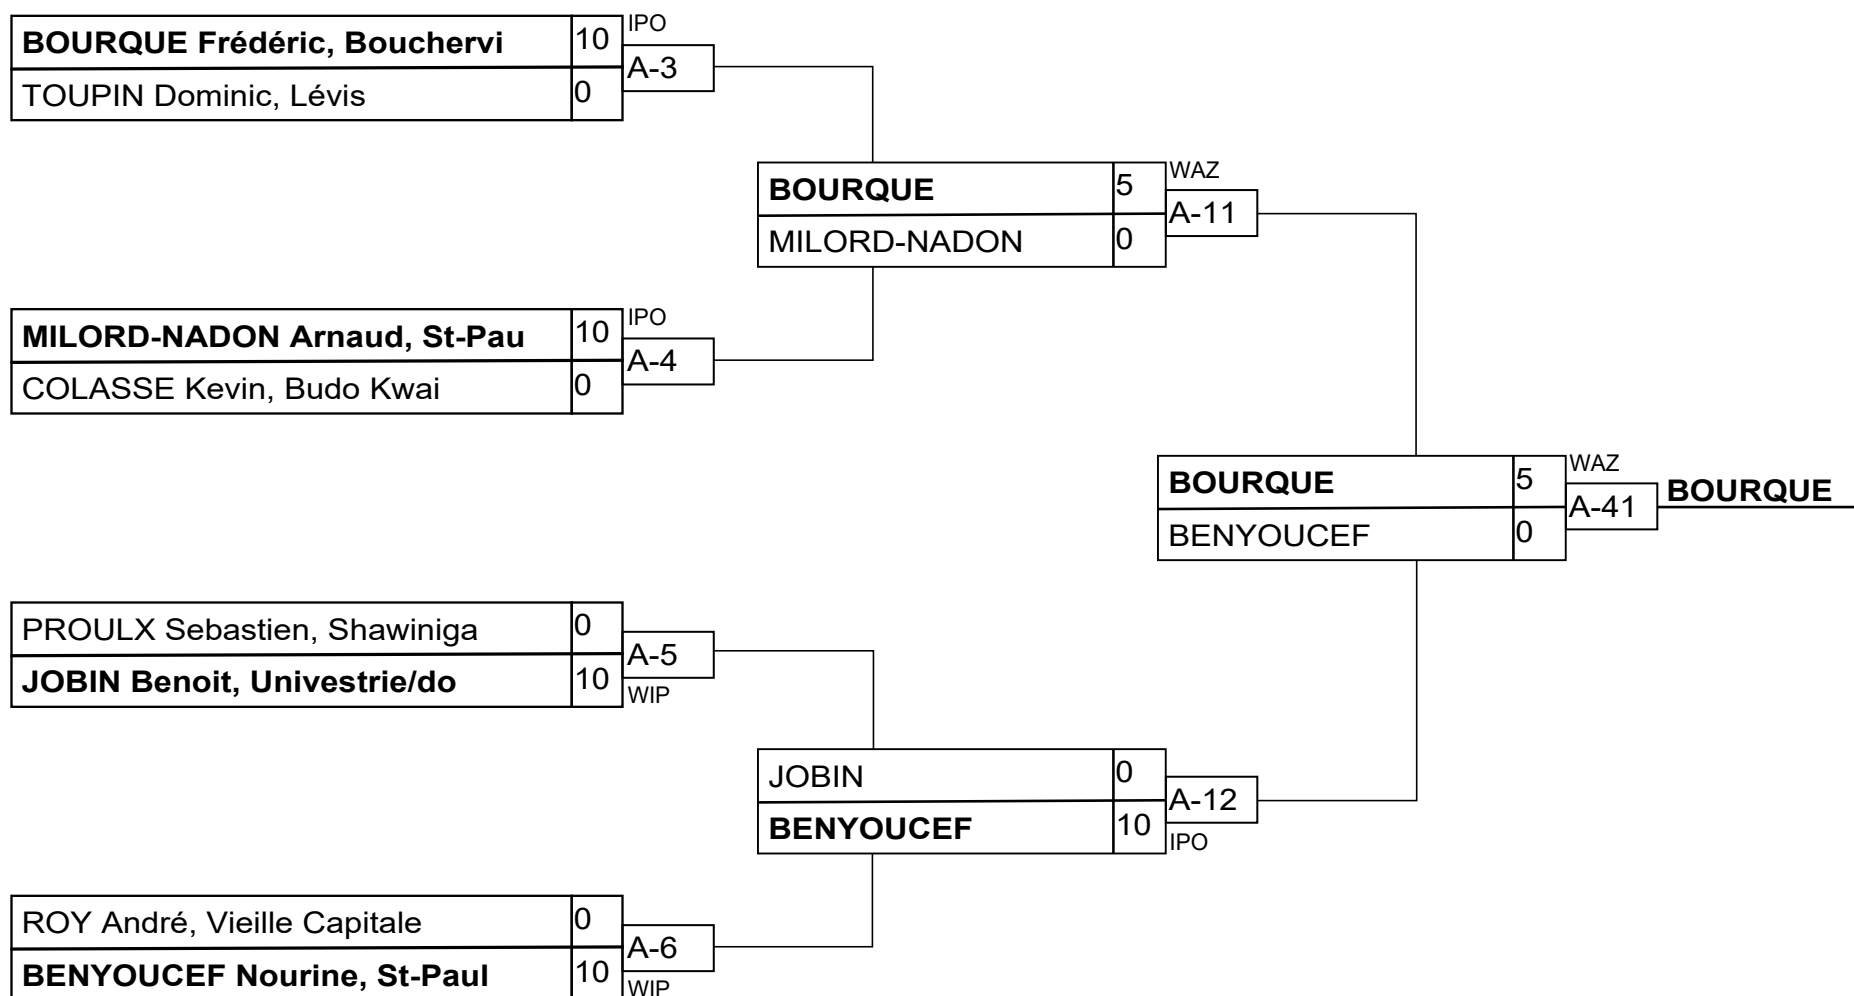

M1M5 -81

Résultats

Pos	Nom
1	BOURQUE Frédéric, Bouche
2	BENYOUCEF Nourine, St-Pa
3	MILORD-NADON Arnaud, St-
3	JOBIN Benoit, Univestrie

M2M3-73

Compétiteurs

#	Nom	Club	1	2	3	Vic.	Pts	Pos
1	LACHANCE Simon	Sept-Iles	XX			0	0	3
2	GAUTHIER Martin	Torakai	10	XX		1	10	2
3	DUBÉ Nicolas	Univestrie/donini	10	5	XX	2	15	1