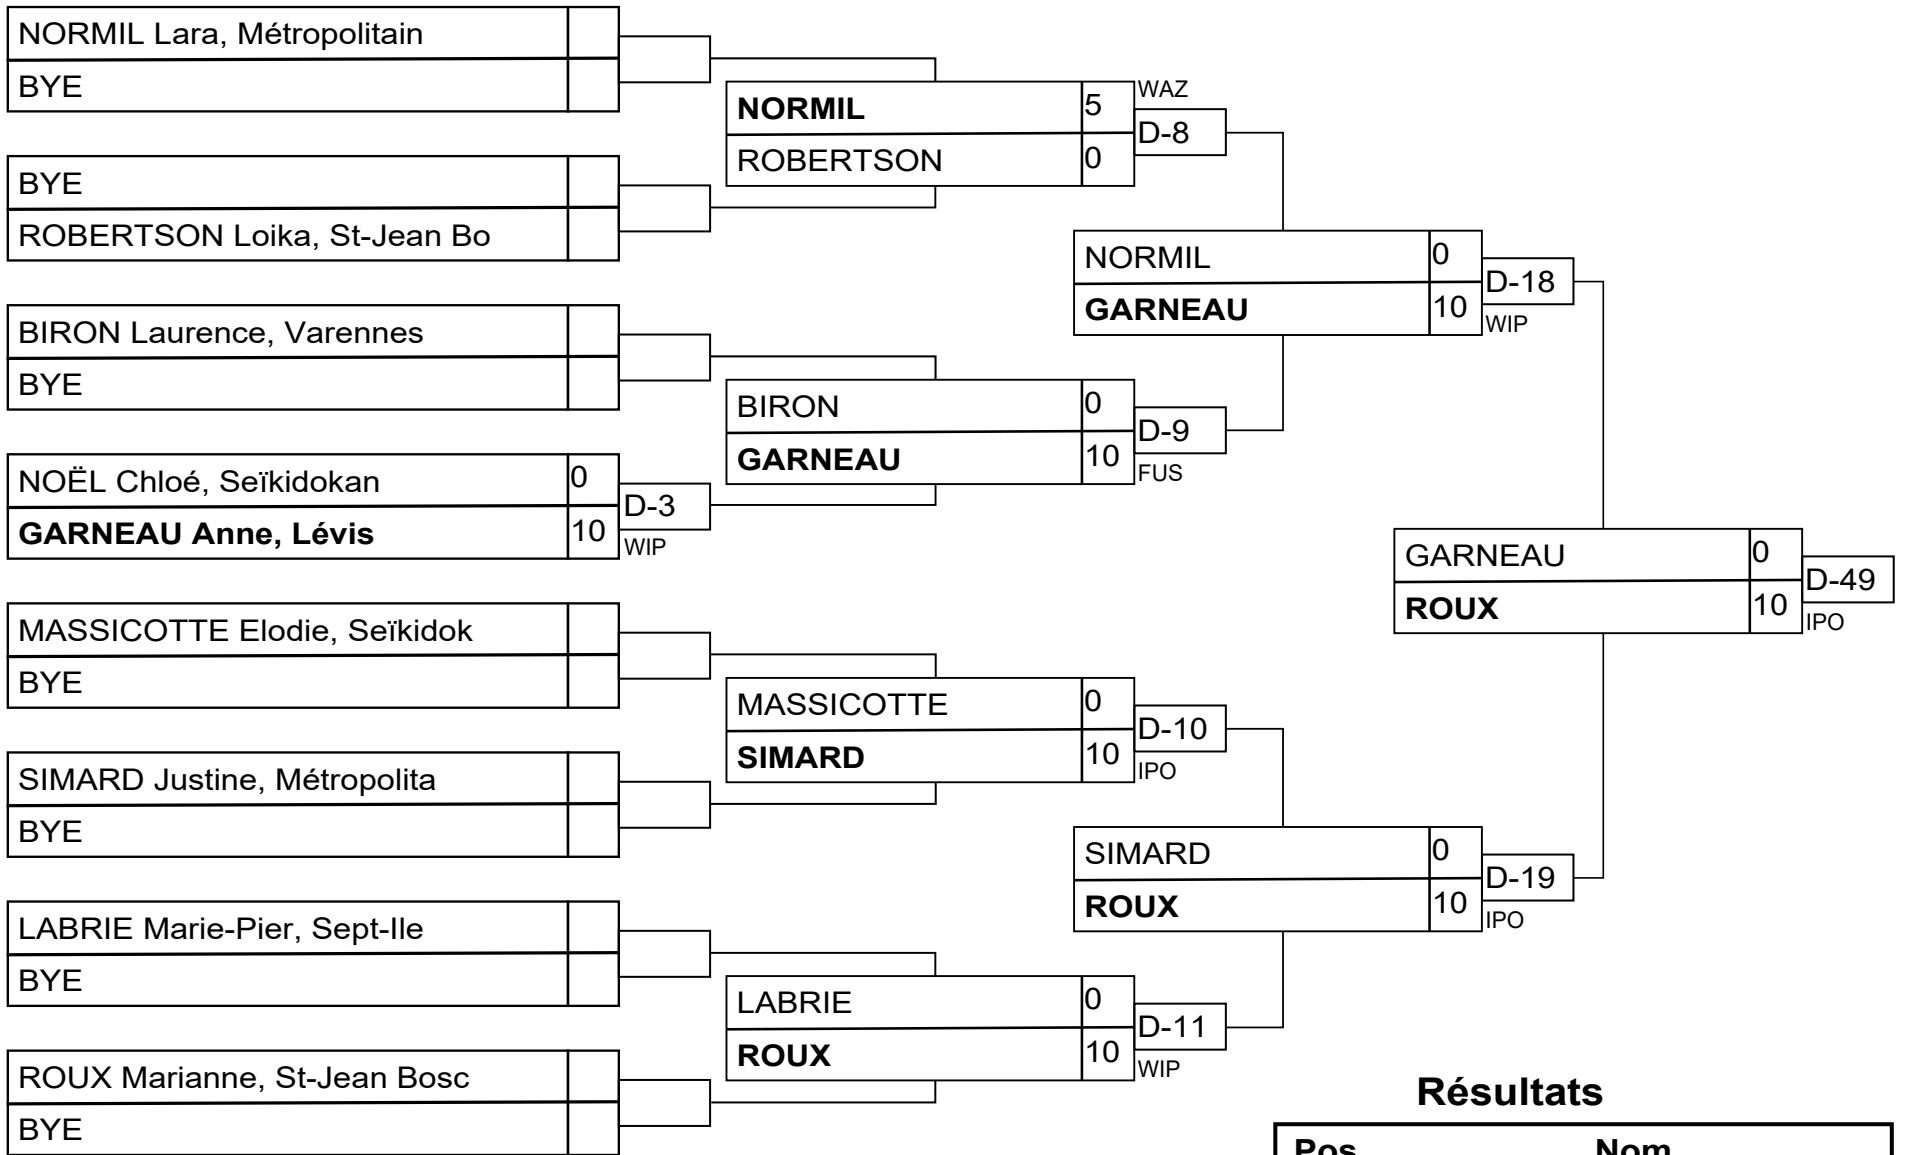

U18F -63V+

Résultats

Pos	Nom
1	ROUX Marianne, St-Jean B
2	GARNEAU Anne, Lévis
3	NORMIL Lara, Métropolita
3	SIMARD Justine, Métropol