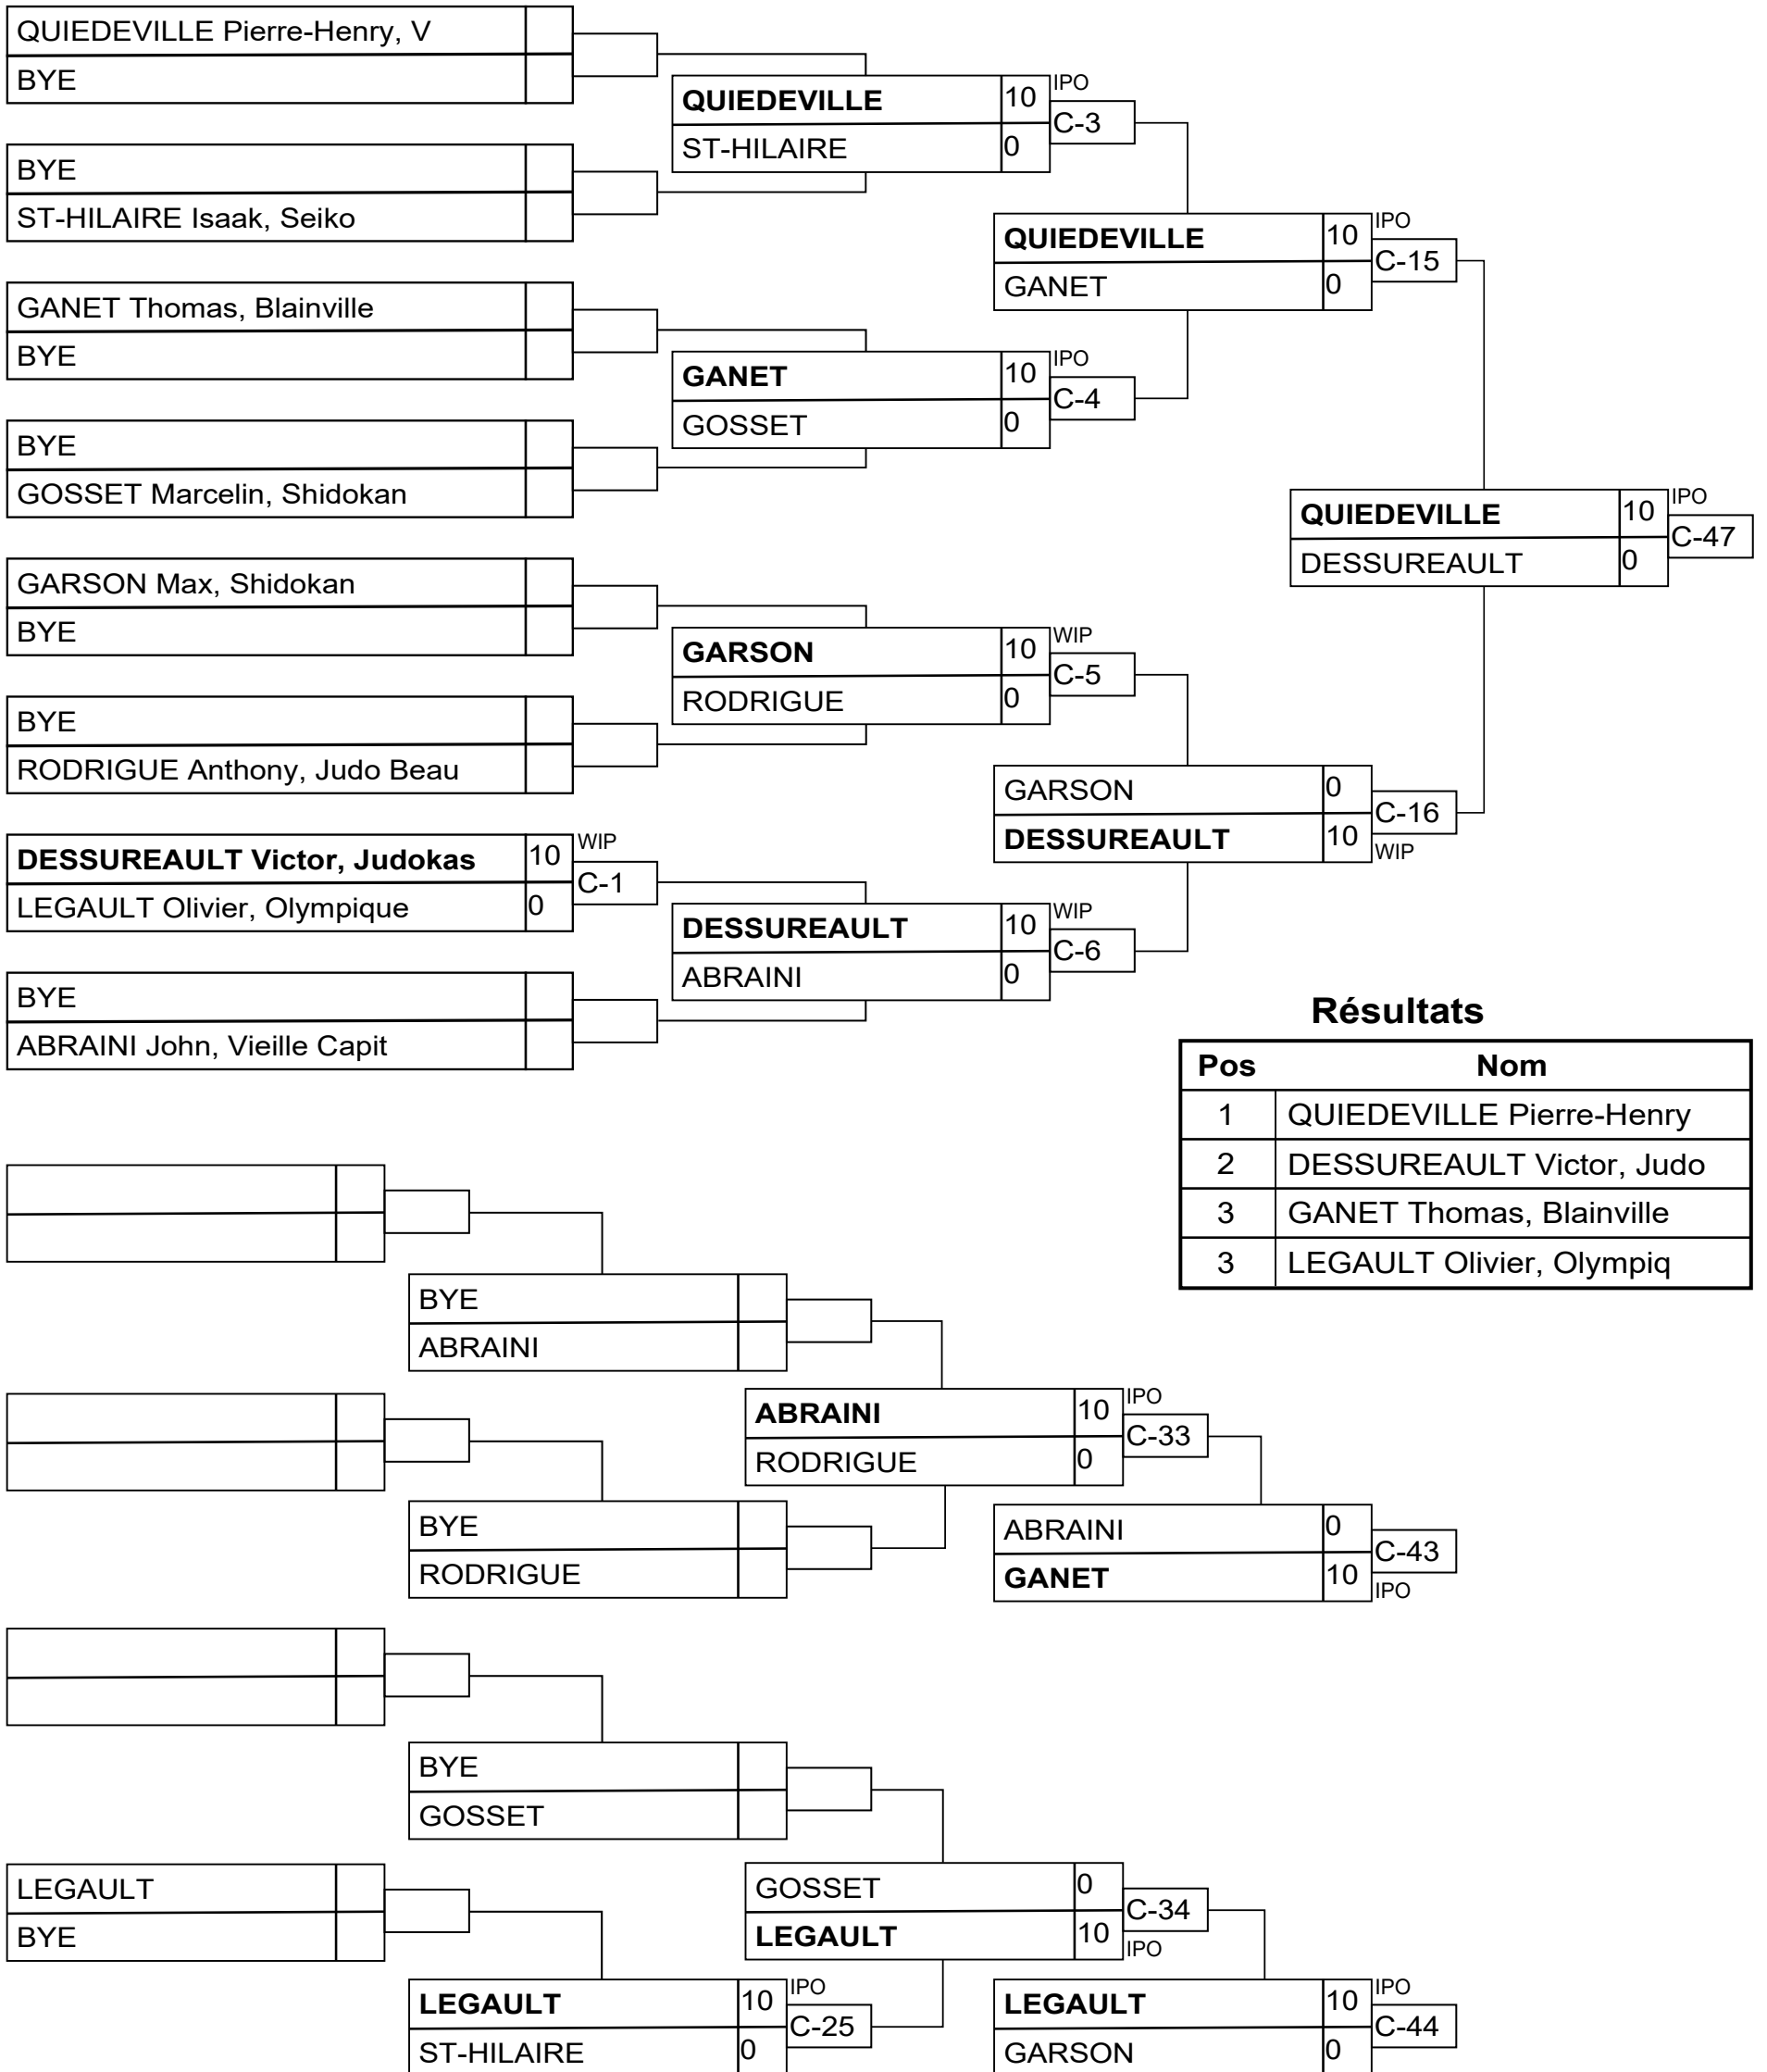

U18M -60V+

Résultats

Pos	Nom
1	QUIEDEVILLE Pierre-Henry
2	DESSUREAULT Victor, Judo
3	GANET Thomas, Blainville
3	LEGAULT Olivier, Olympiq