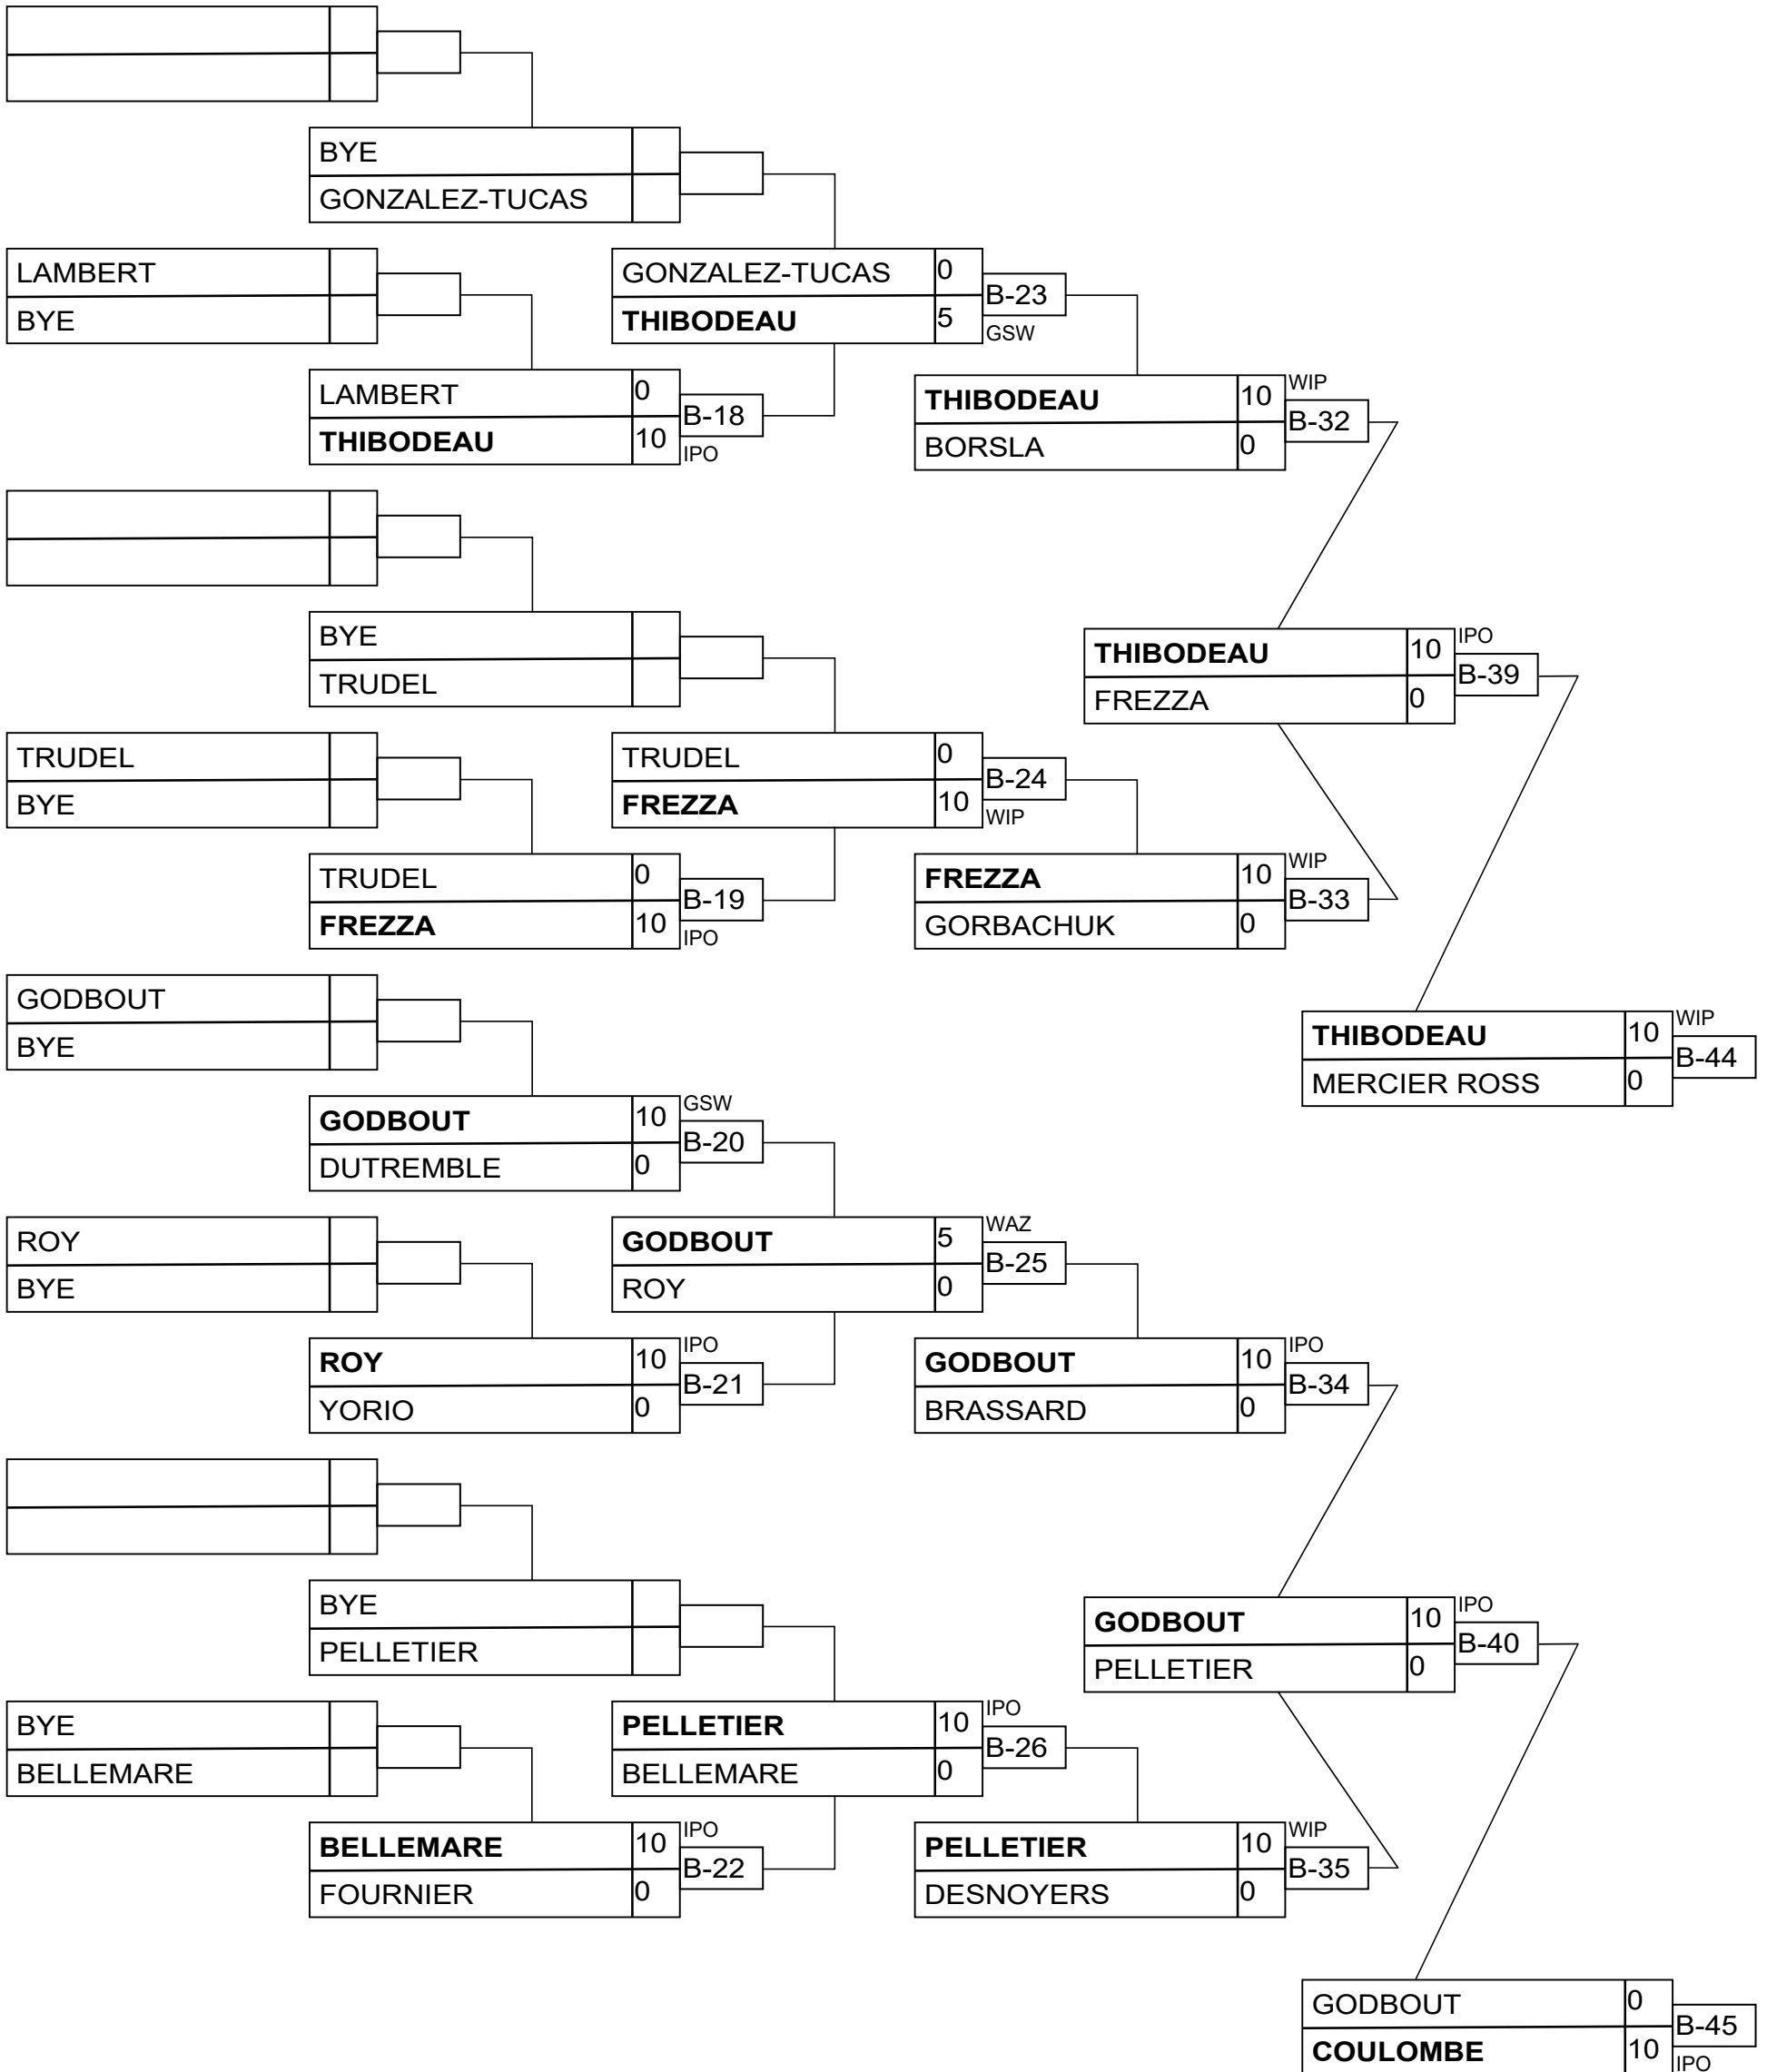

Pos	Nom
1	EL HAMA Nesar, Budokan Saint-Laurent

U18M -66V+

Résultats

Pos	Nom
1	POPOVICI David, Shidokan
2	ARCHAMBAULT Félix, Saint
3	THIBODEAU Philippe, Blai
3	COULOMBE Jean-Pascal, Se

U18M -66V+

U18M -73JO