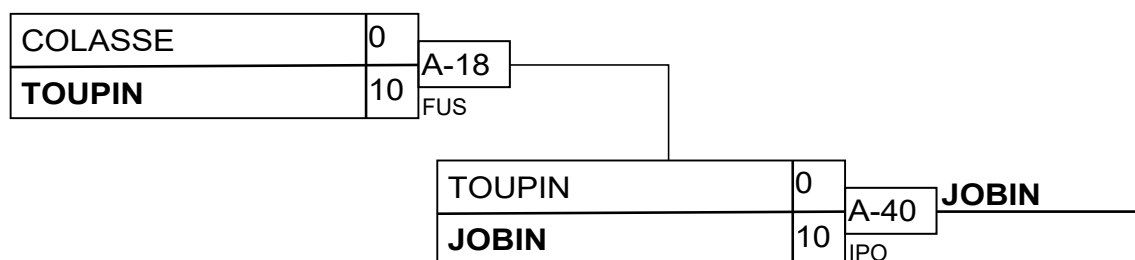

M1M5 -81

Résultats

Pos	Nom
1	BOURQUE Frédéric, Bouche
2	BENYOUCEF Nourine, St-Pa
3	MILORD-NADON Arnaud, St-
3	JOBIN Benoit, Univestrie