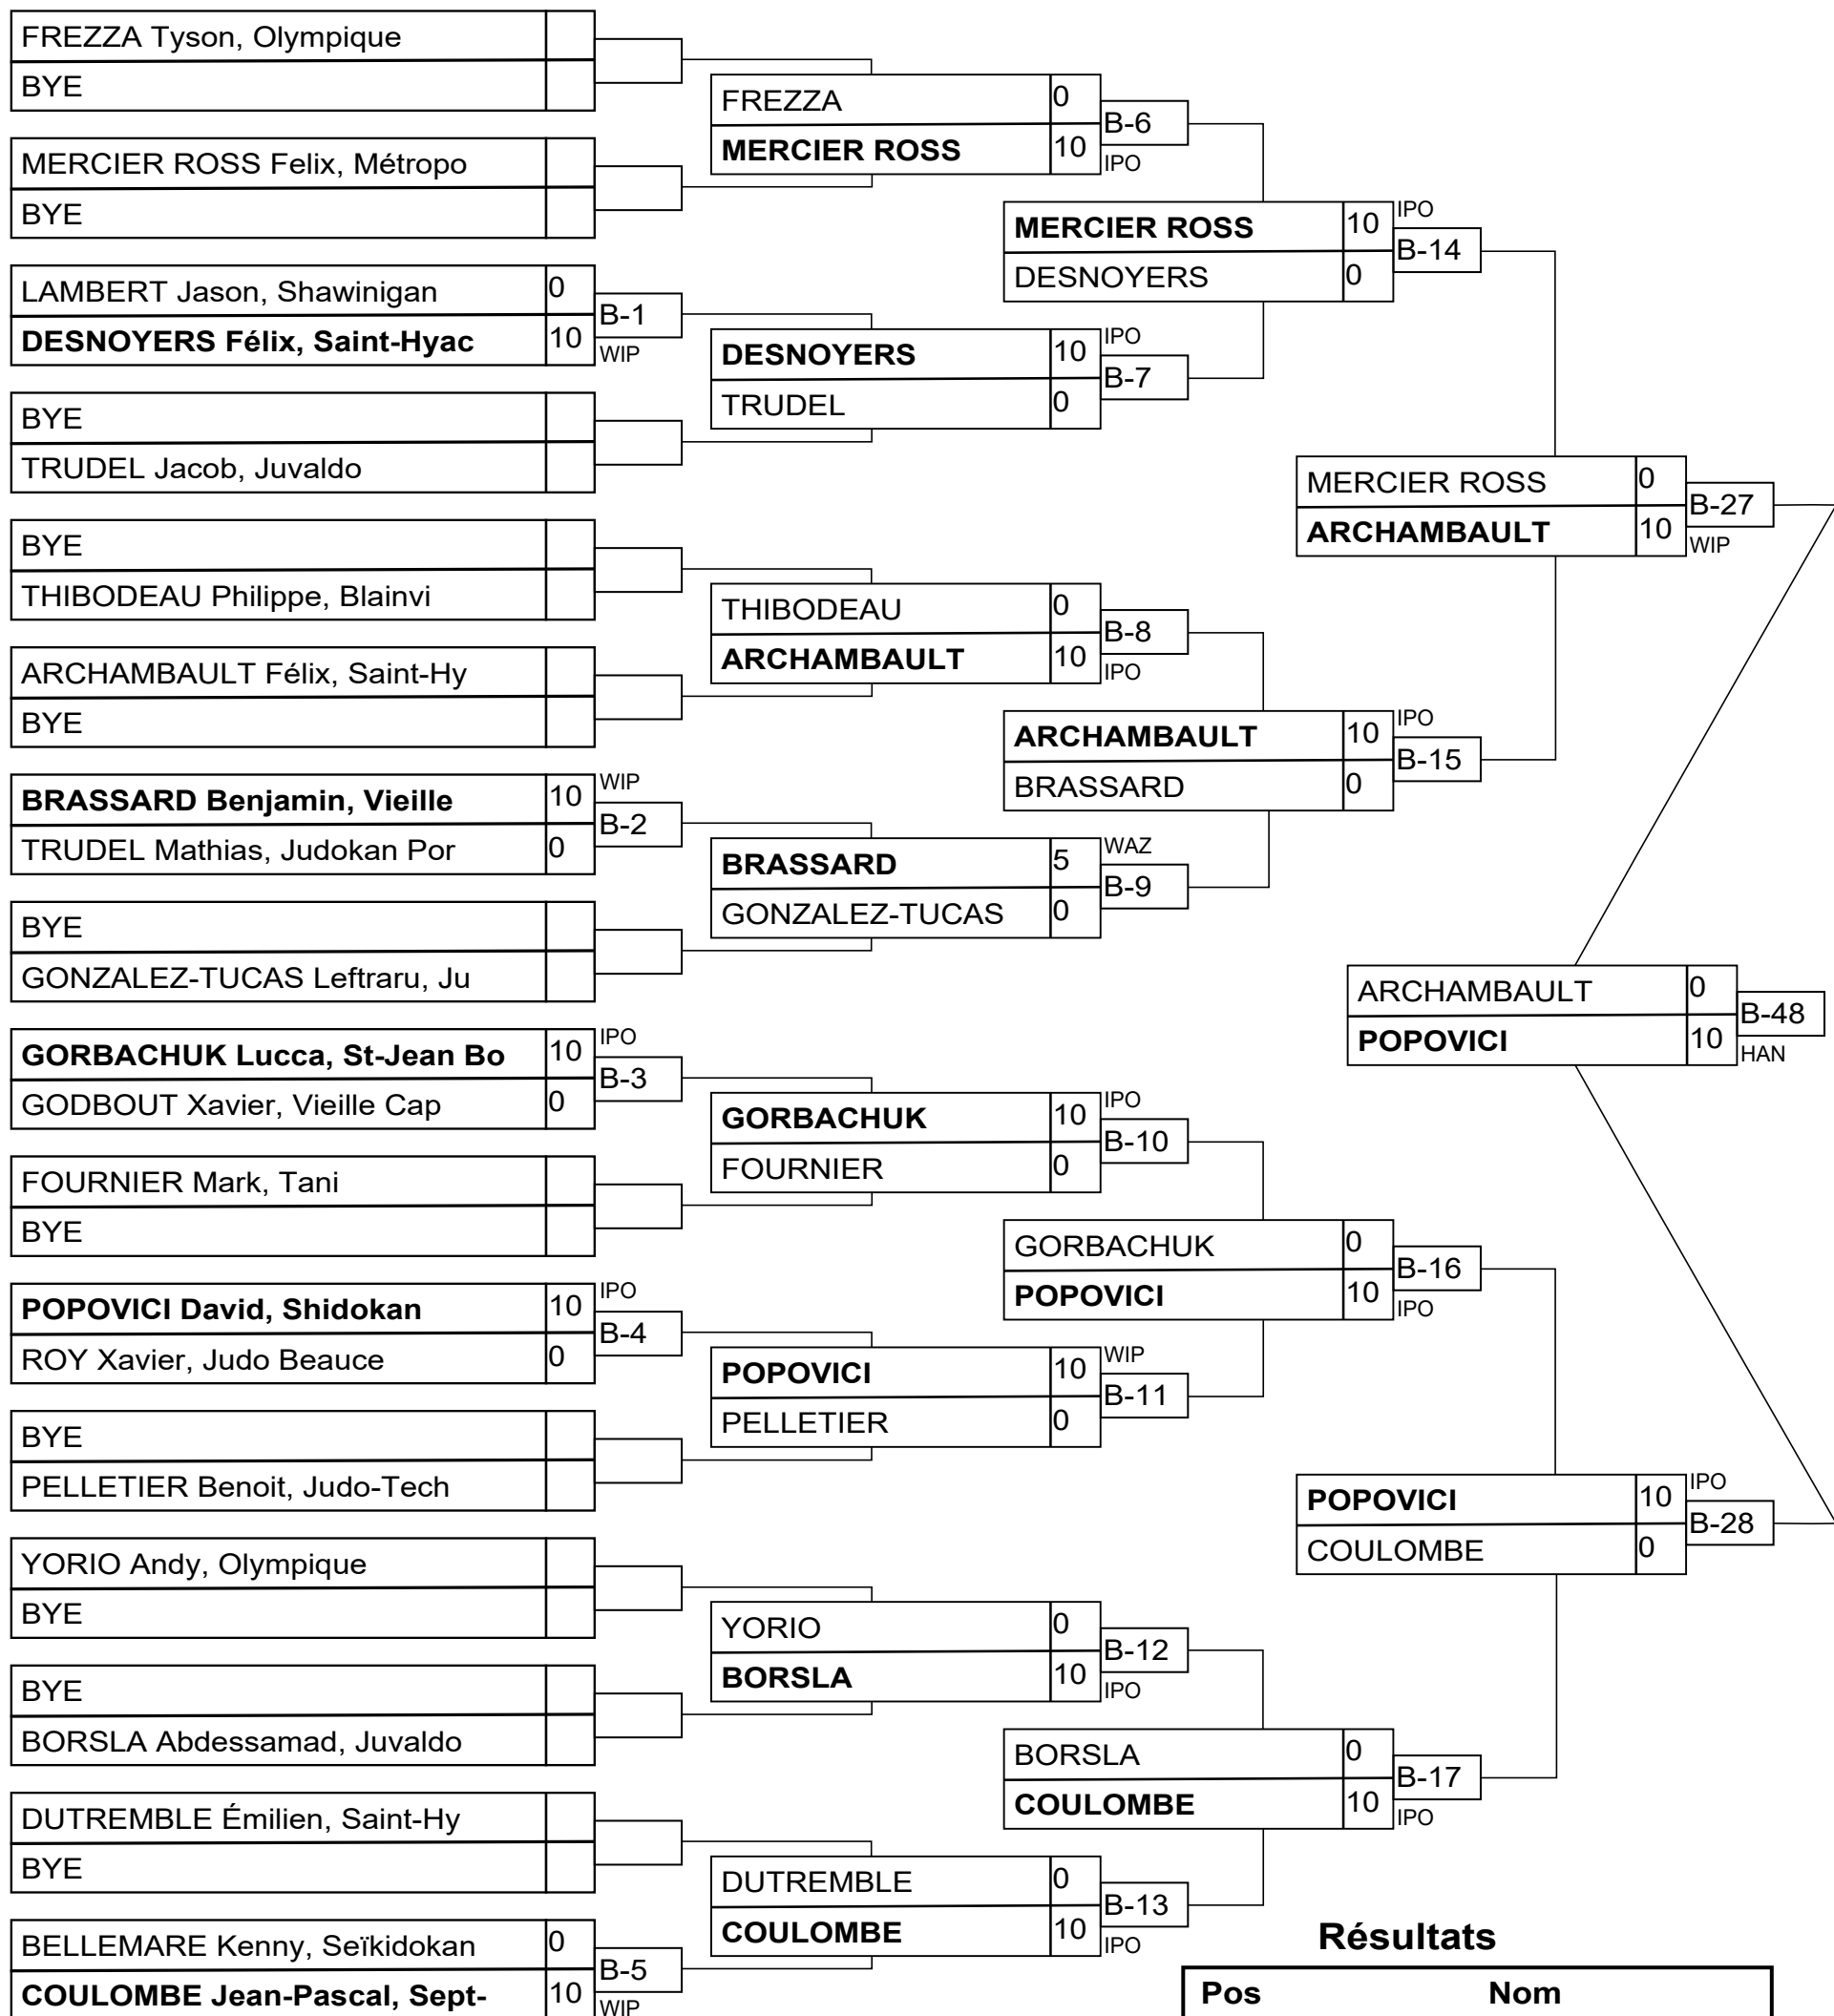

U18M -66V+

Résultats

Pos	Nom
1	POPOVICI David, Shidokan
2	ARCHAMBAULT Félix, Saint
3	THIBODEAU Philippe, Blai
3	COULOMBE Jean-Pascal, Se