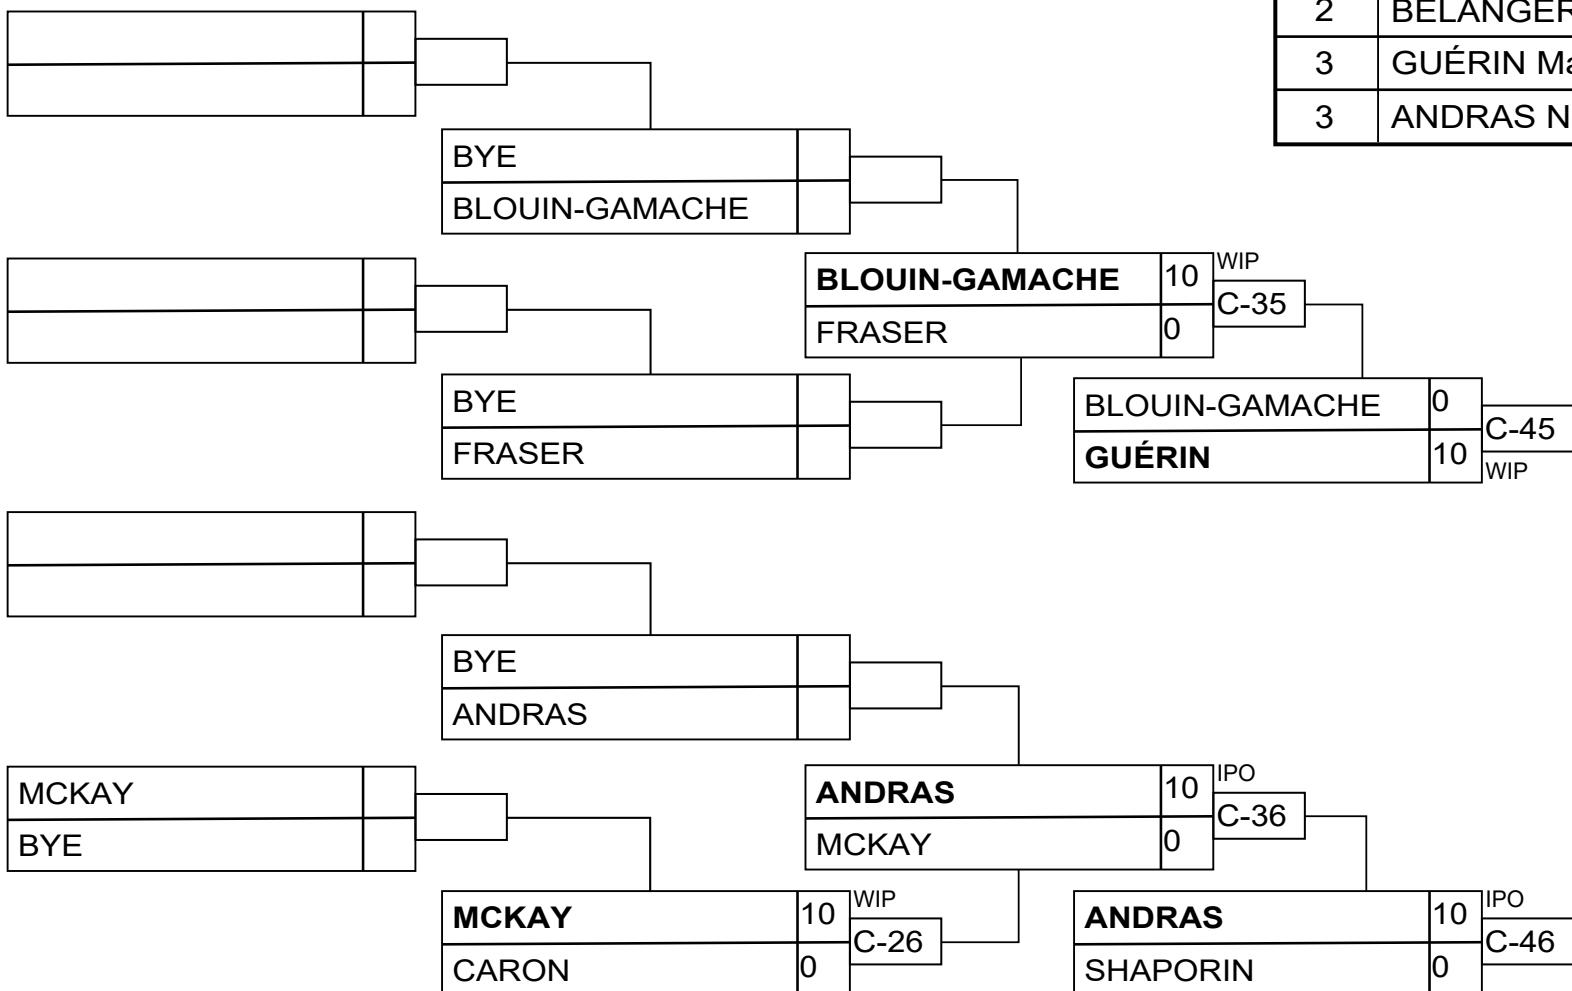

Résultats

Pos	Nom
1	GAGNON Olivier, Judokas Jonquière
2	ABRAINI William, Vieille Capitale
3	DESBIENS Alexandre, Judokas Jonquière

U18M -55V+

Résultats

Pos	Nom
1	BERTRAND Félix-Olivier,
2	BÉLANGER Jasmin, Seïkido
3	GUÉRIN Marc-Alexandre, J
3	ANDRAS Norbert Peter, Mé