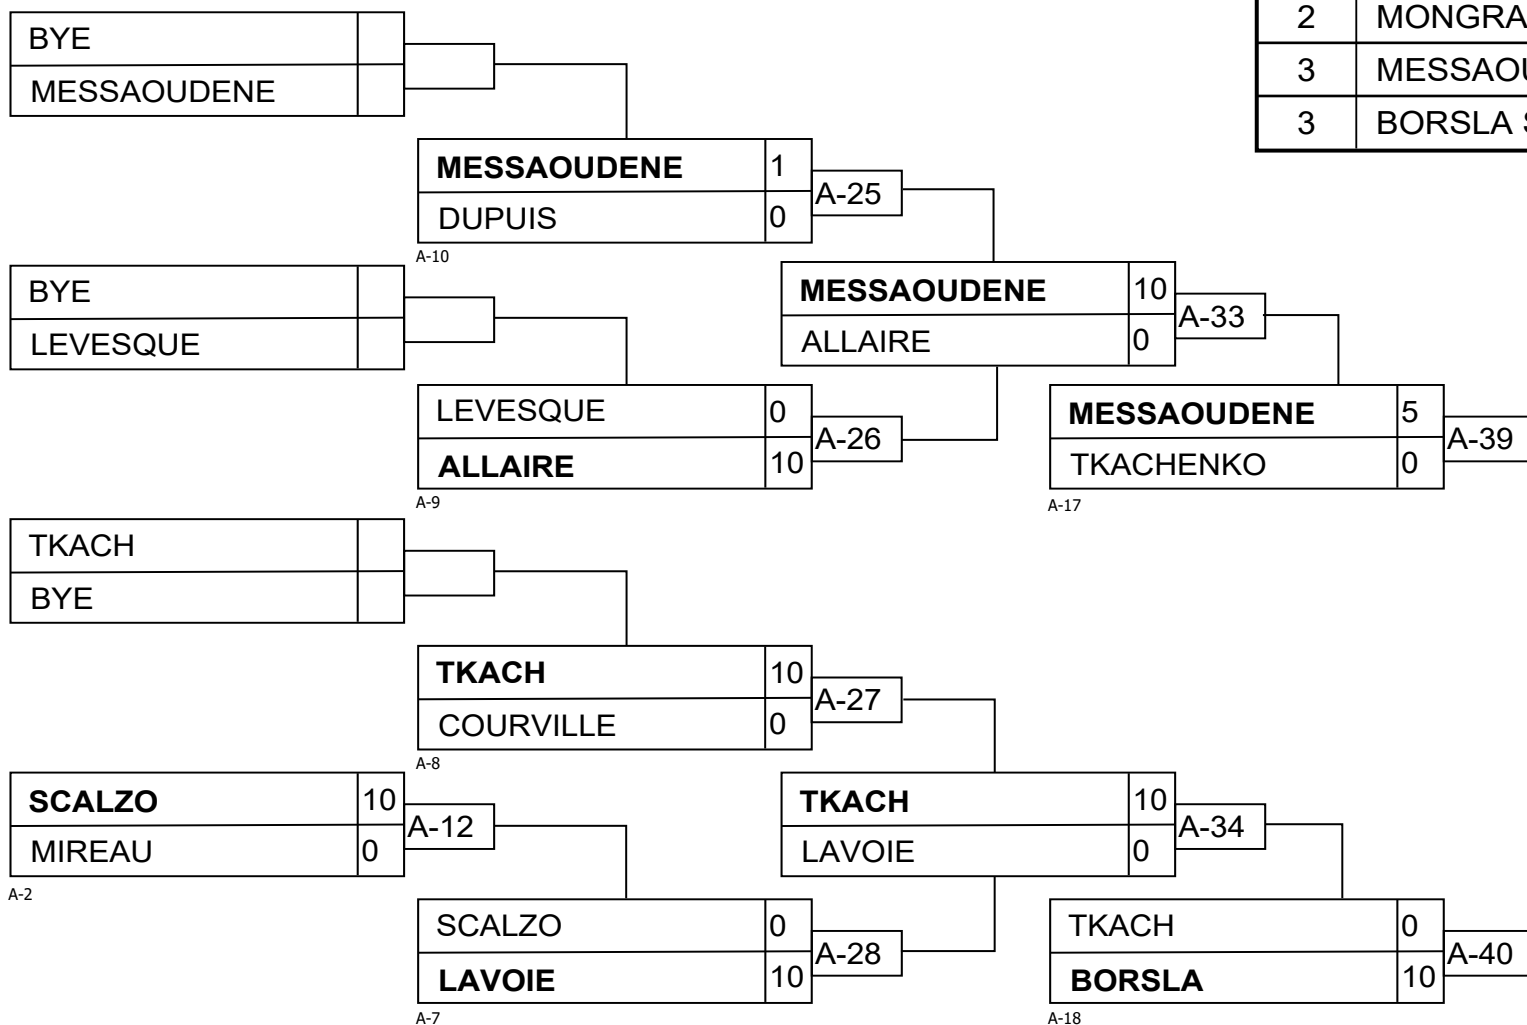

Résultats/Results

Pos	Nom/Name
1	MAURICE Olivier, Blainville
2	LANGEVIN Alexandre, Torakai
3	CAUDEN Emrys, Judo-Sphère
3	GRAVEL Nicolas, Torii

U14M -38JO

Résultats/Results

Pos	Nom/Name
1	SAIDI Kahled, St-Paul l'Ermite (4k+)
2	MONGRAIN Isaac, Seikidokan (4k)
3	MESSAOUDENE Manid, St-Jean-Bosc
3	BORSLA Samir, Torii (5k)