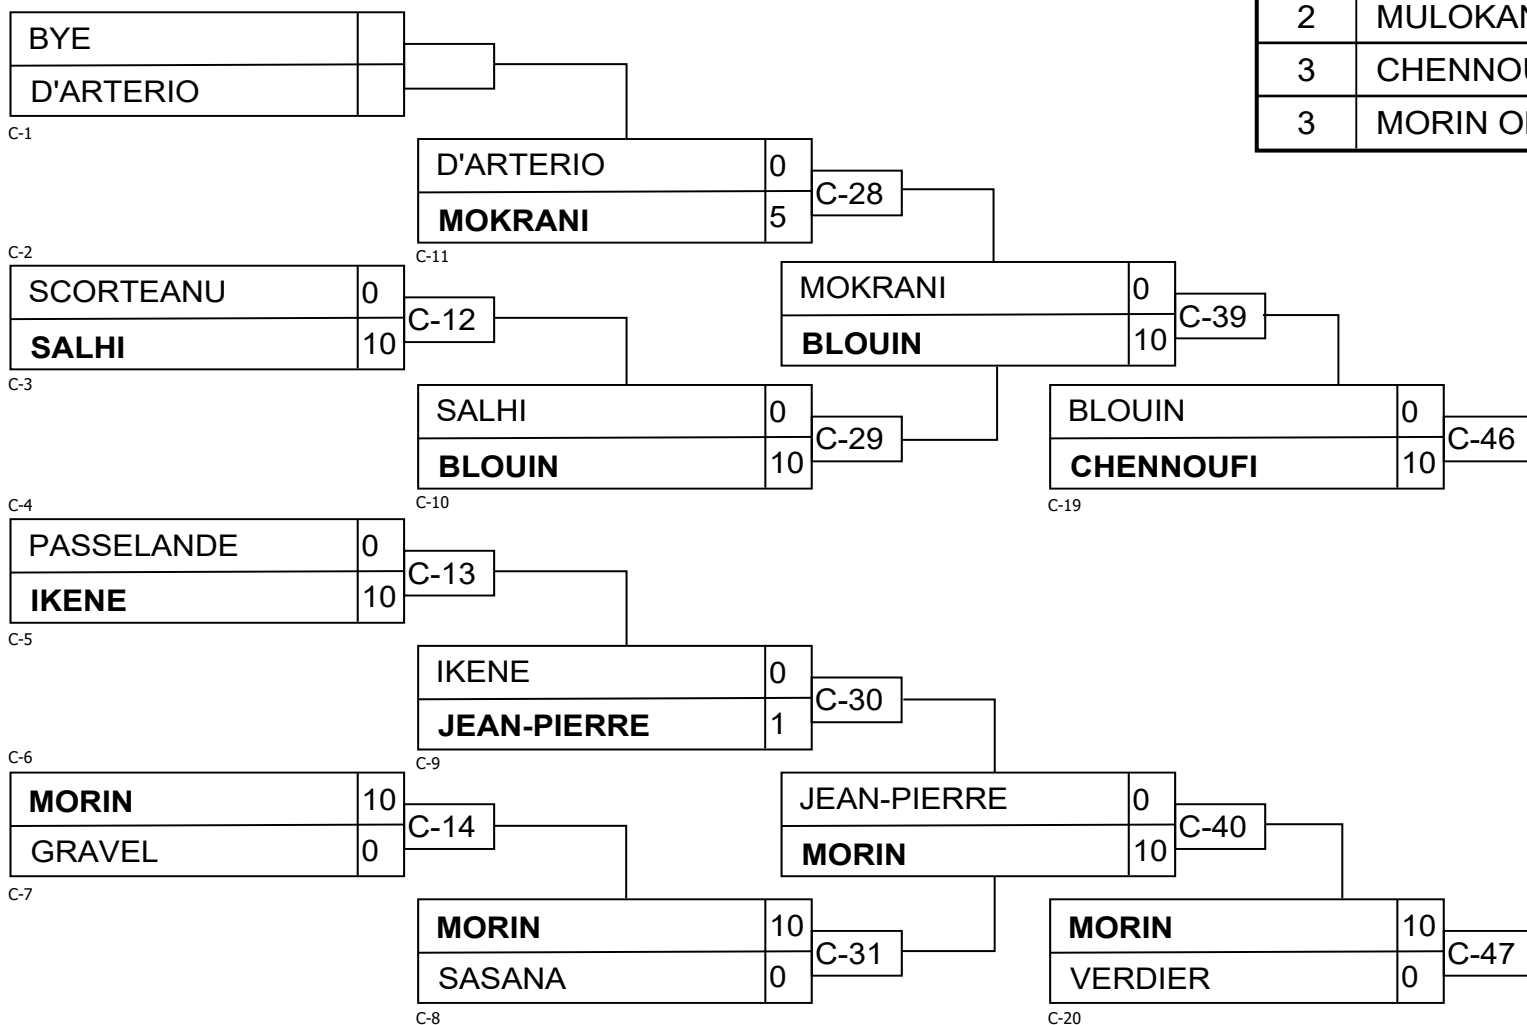

Résultats/Results

Pos	Nom/Name
1	TSATSALASHVILI Luka, Taifu (3k)
2	MULO KANDOV Michael, Taifu (3k)
3	CHENNOUFI Iliass, Metropolitain (3k)
3	MORIN Olivier, Hontai (3k+)