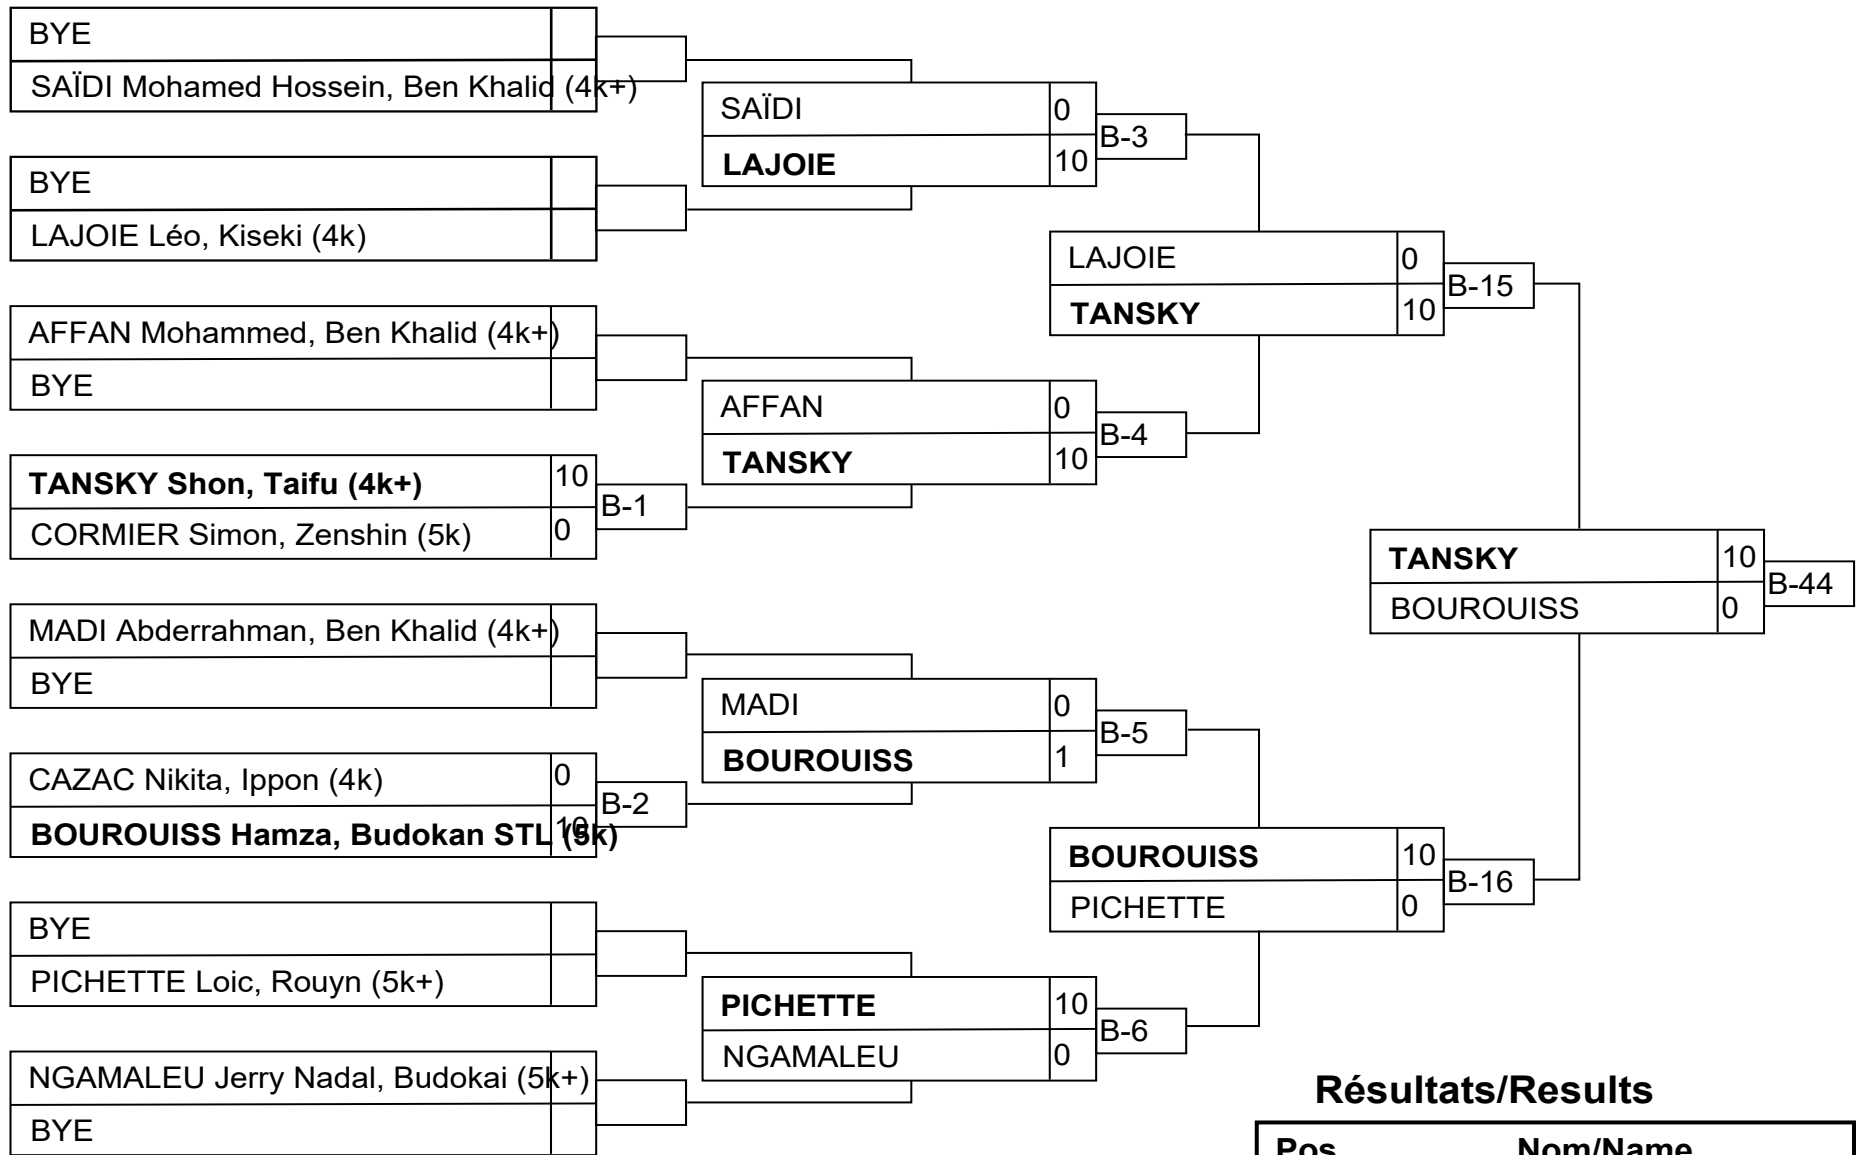

Résultats/Results

Pos	Nom/Name
1	SOKOLOV Elisey, Taifu
2	HADJ-BACHIR Amine, Metropolitain
3	COTTE Edouard, Sept-Iles
3	ROY Isaac, Asbestos

U14M -46JO

Résultats/Results

Pos	Nom/Name
1	TANSKY Shon, Taifu (4k+)
2	BOUROUISS Hamza, Budokan STL (5k)
3	MADI Abderrahman, Ben Khalid (4k+)
3	AFFAN Mohammed, Ben Khalid (4k+)