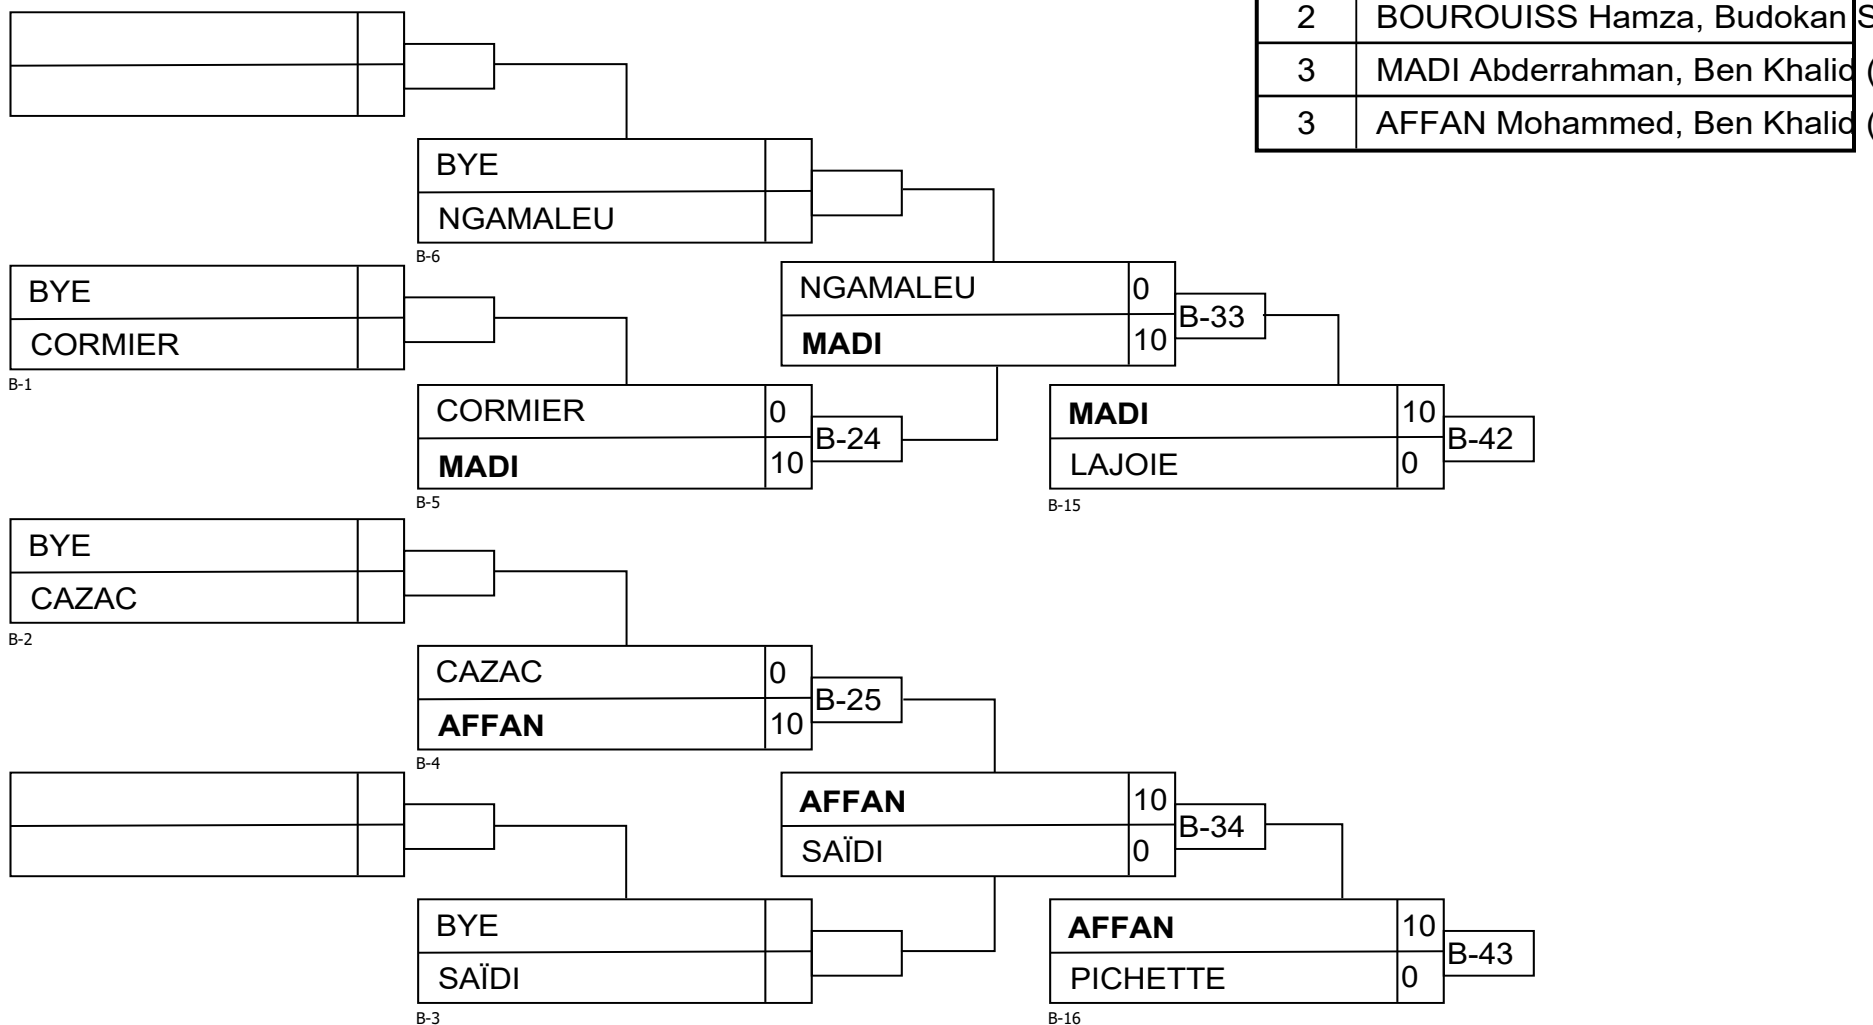

Résultats/Results

Pos	Nom/Name
1	SOKOLOV Elisey, Taifu
2	HADJ-BACHIR Amine, Metropolitain
3	COTTE Edouard, Sept-Iles
3	ROY Isaac, Asbestos

U14M -46JO

Résultats/Results

Pos	Nom/Name
1	TANSKY Shon, Taifu (4k+)
2	BOUROUISS Hamza, Budokan STL (5k)
3	MADI Abderrahman, Ben Khalid (4k+)
3	AFFAN Mohammed, Ben Khalid (4k+)

U14M -46V+

Résultats/Results

Pos	Nom/Name
1	UDEBASHVILI Alex, Taifu (3k)
2	ROBERGE-POITRAS Vincent, Baie-Comeau (3k)
3	ALAOUY YAZIDI Adam, Budokan STL (3k)
3	LABERGE Victor, CJVC (2k)

U14M -50JO

Compétiteurs/Competitors A