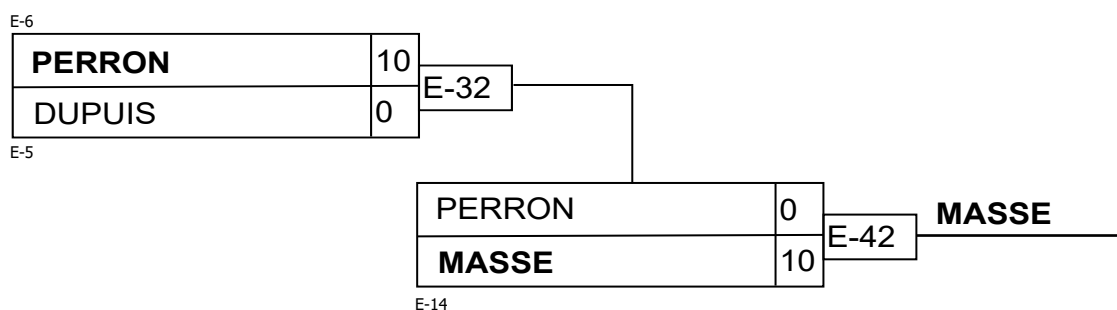

U14F -36JO

Résultats/Results

Pos	Nom/Name
1	BELANGER Liana, Hontai (4k)
2	KAWERK Maria, Phenix (4k+)
3	REEV Amiel, Phenix (4k+)
3	MASSE Lisande, Judo Monde (5k)

U14F -36V+

Compétiteurs/Competitors

#	Nom/Name	Grade	Club	1	2	3	G/W	Pts	Pos
1	LANOUILLE Léa (0,00)	3k	Blainville	XX	10	10	2	20	1
2	RABEI Ines (0,00)	3k	Judo Ben		XX		0	0	3
3	WARD Florence (0,00)	2k	Sept-Iles		10	XX	1	10	2