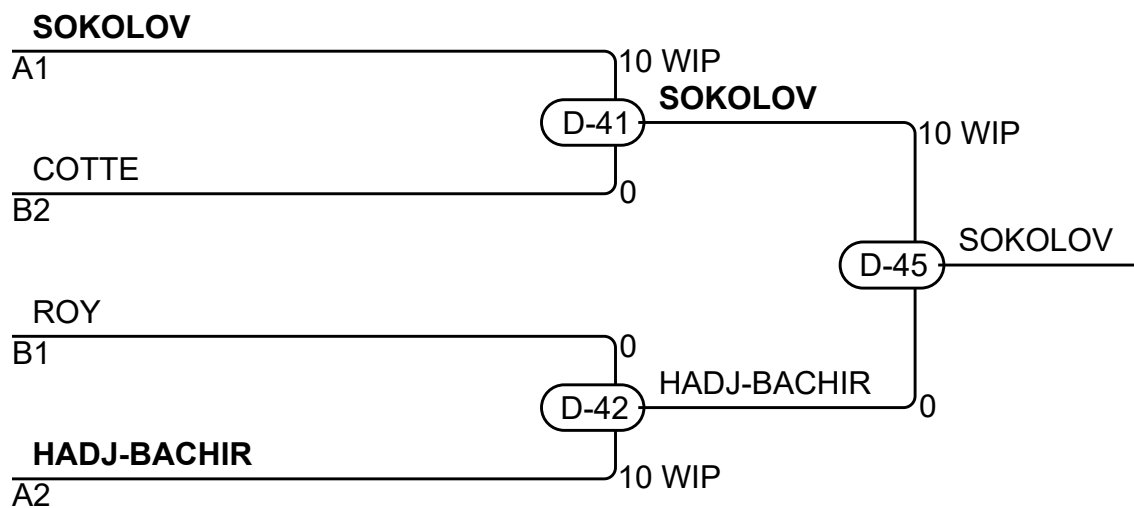

U14M -42V+

Compétiteurs/Competitors A

#	Nom/Name	Grade	Club	1	2	3	G/W	Pts	Pos
1	FOURNIER Esteban (0,00)	3k	Seikidokan	XX			0	0	3
2	HADJ-BACHIR Amine (0,00)	3k	Metropolitain	10	XX		1	10	2
3	SOKOLOV Elisey (0,00)	3k	Taifu	10	10	XX	2	20	1

Matches/Matches A

Match	Blanc/White			Bleu/Blue	Rés/Res	Tmp/Tim	Code
D-1	FOURNIER Esteban	1	2	HADJ-BACHIR Amine	0 - 10	1:55	WIP
D-21	FOURNIER Esteban	1	3	SOKOLOV Elisey	0 - 10	0:47	WIP
D-33	HADJ-BACHIR Amine	2	3	SOKOLOV Elisey	0 - 10	2:25	WIP

Compétiteurs/Competitors B

#	Nom/Name	Grade	Club	4	5	6	G/W	Pts	Pos
4	ROY Isaac (0,00)	3k+	Asbestos	XX	10	10	2	20	1
5	RUIZ Diego (0,00)	3k	Tritton		XX		0	0	3
6	COTTE Edouard (0,00)	2k	Sept-Iles		10	XX	1	10	2

Matches/Matches B

Match	Blanc/White			Bleu/Blue	Rés/Res	Tmp/Tim	Code
D-2	ROY Isaac	4	5	RUIZ Diego	10 - 0	1:12	WIP
D-22	ROY Isaac	4	6	COTTE Edouard	10 - 0	0:31	IPO
D-34	RUIZ Diego	5	6	COTTE Edouard	0 - 10	0:48	WIP

Résultats/Results

Pos	Nom/Name
1	SOKOLOV Elisey, Taifu
2	HADJ-BACHIR Amine, Metropolitain
3	COTTE Edouard, Sept-Iles
3	ROY Isaac, Asbestos