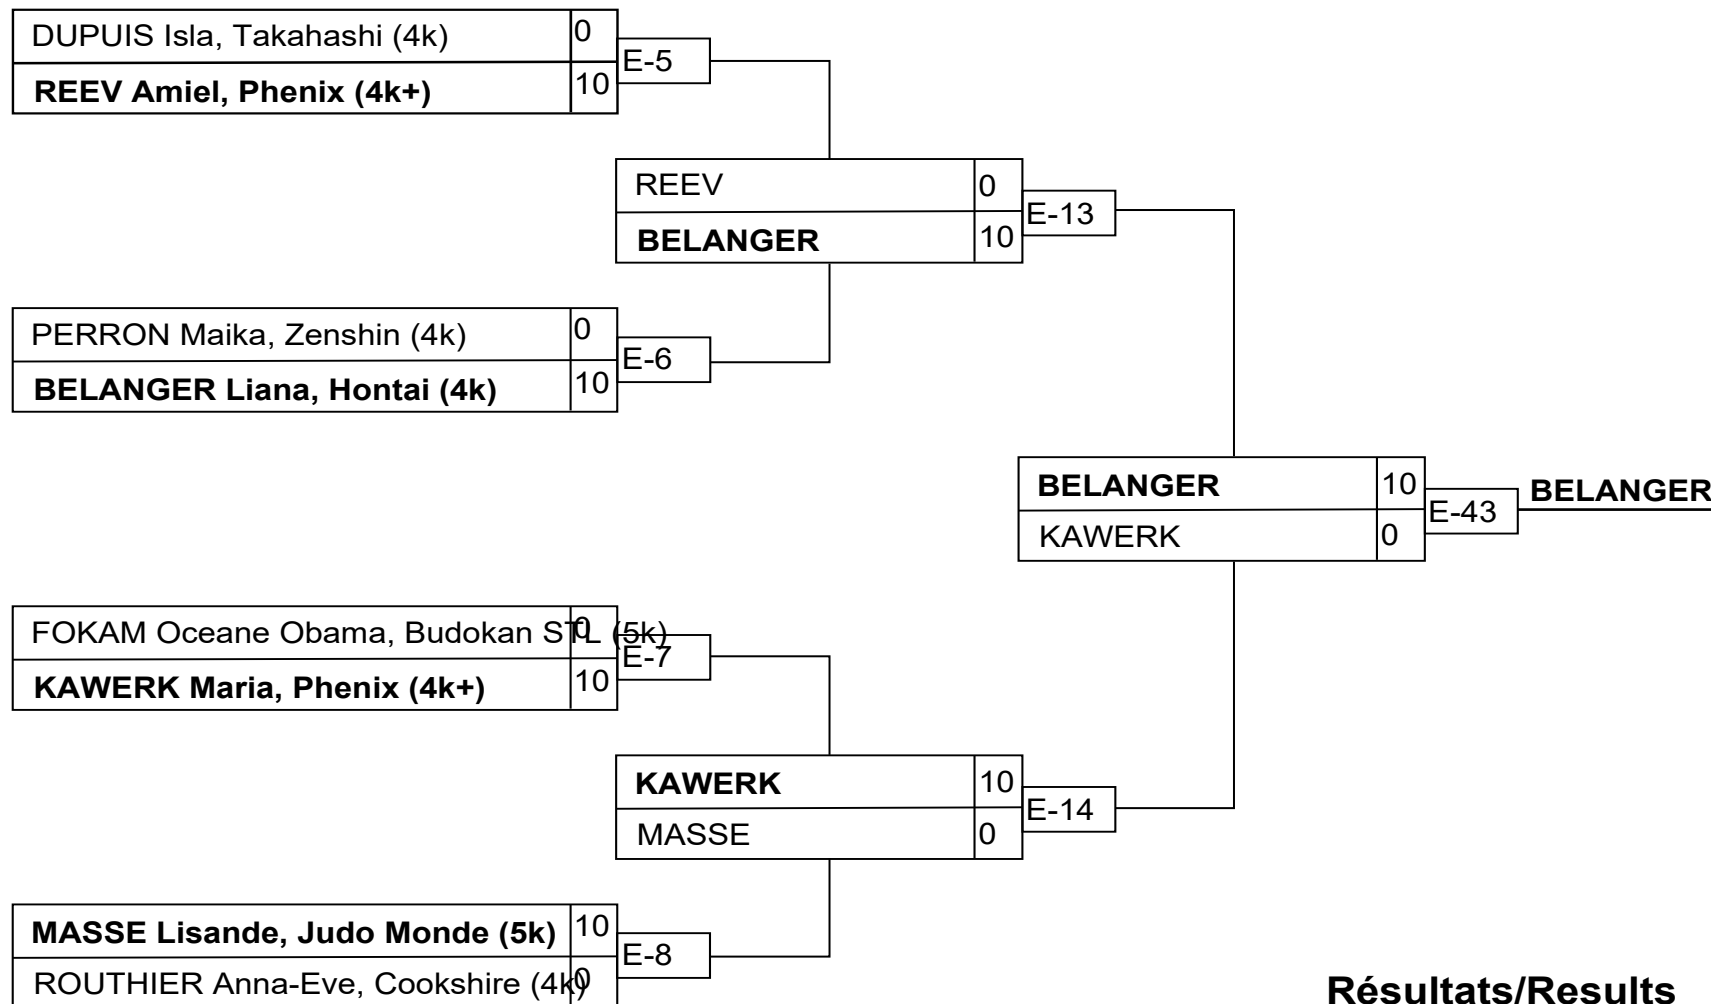

U14F -36JO

Résultats/Results

Pos	Nom/Name
1	BELANGER Liana, Hontai (4k)
2	KAWERK Maria, Phenix (4k+)
3	REEV Amiel, Phenix (4k+)
3	MASSE Lisande, Judo Monde (5k)

U14F -36V+

Compétiteurs/Competitors

#	Nom/Name	Grade	Club	1	2	3	G/W	Pts	Pos
1	LANOUILLE Léa (0,00)	3k	Blainville	XX	10	10	2	20	1
2	RABEI Ines (0,00)	3k	Judo Ben		XX		0	0	3
3	WARD Florence (0,00)	2k	Sept-Iles		10	XX	1	10	2