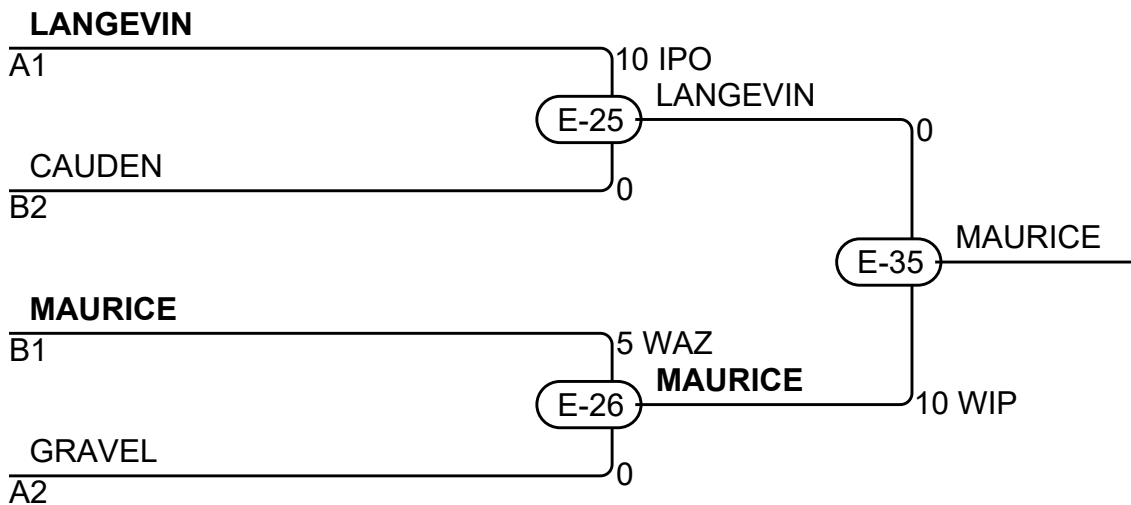

U14M -34V+

Compétiteurs/Competitors A

#	Nom/Name	Grade	Club	1	2	3	G/W	Pts	Pos
1	FRANCIS Benjamin (0,00)	2k	Torakai	XX			0	0	3
2	LANGEVIN Alexandre (0,00)	3k	Torakai	10	XX	10	2	20	1
3	GRAVEL Nicolas (0,00)	3k	Torii	10		XX	1	10	2

Matches/Matches A

Match	Blanc/White			Bleu/Blue	Rés/Res	Tmp/Tim	Code
1	FRANCIS Benjamin	1	2	LANGEVIN Alexandre	0 - 10	0:00	IPO
E-9	FRANCIS Benjamin	1	3	GRAVEL Nicolas	0 - 10	0:58	IPO
E-17	LANGEVIN Alexandre	2	3	GRAVEL Nicolas	10 - 0	1:46	WIP

Compétiteurs/Competitors B

#	Nom/Name	Grade	Club	4	5	6	G/W	Pts	Pos
4	COTE-TONDREAU Renaud (0,00)	3k	Rouyn	XX			0	0	3
5	CAUDEN Emrys (0,00)	3k	Judo-Sphère	10	XX		1	10	2
6	MAURICE Olivier (0,00)	3k+	Blainville	10	1	XX	2	11	1

Matches/Matches B

Match	Blanc/White			Bleu/Blue	Rés/Res	Tmp/Tim	Code
2	COTE-TONDREAU Renaud	4	5	CAUDEN Emrys	0 - 10	0:00	IPO
E-10	COTE-TONDREAU Renaud	4	6	MAURICE Olivier	0 - 10	0:38	IPO
E-18	CAUDEN Emrys	5	6	MAURICE Olivier	0 - 1	3:00	YUS

Résultats/Results

Pos	Nom/Name
1	MAURICE Olivier, Blainville
2	LANGEVIN Alexandre, Torakai
3	CAUDEN Emrys, Judo-Sphère
3	GRAVEL Nicolas, Torii