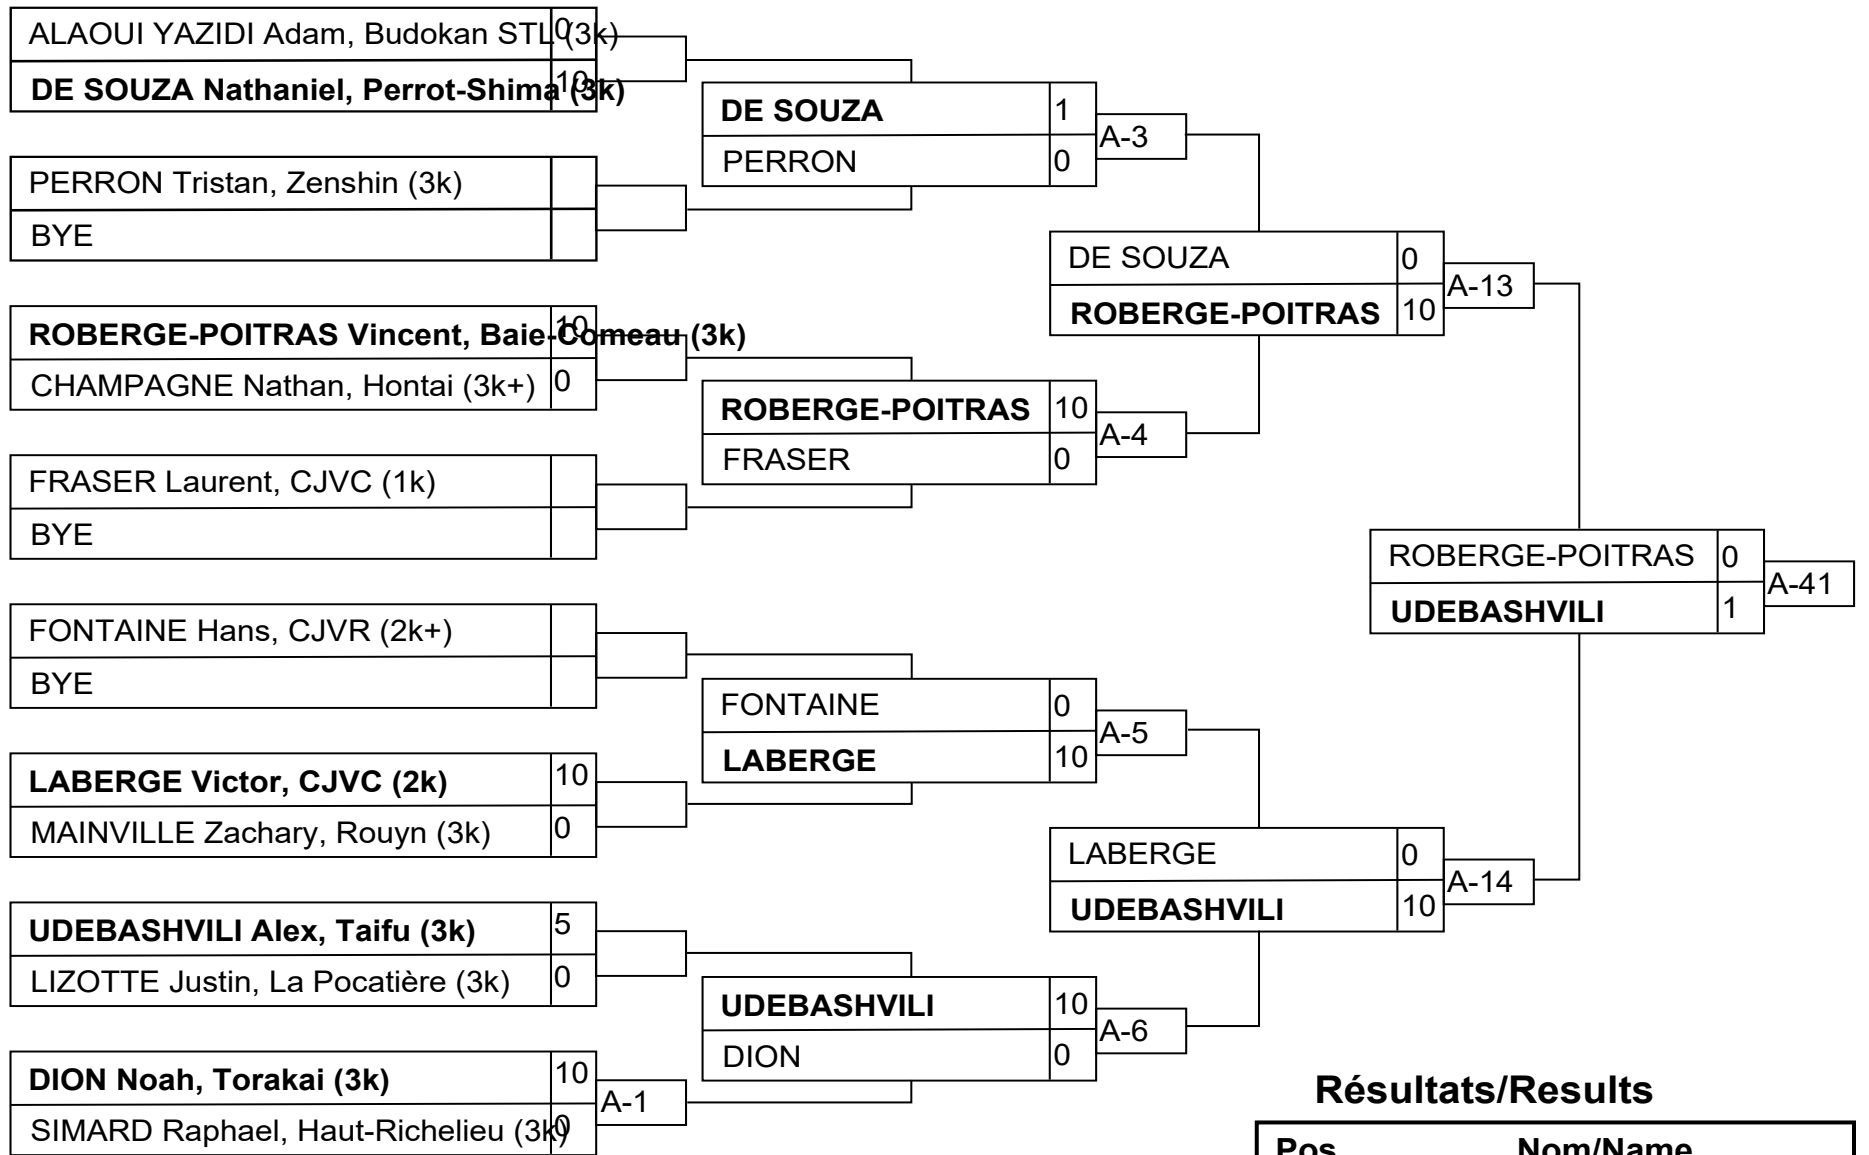

U14M -46V+

Résultats/Results

Pos	Nom/Name
1	UDEBASHVILI Alex, Taifu (3k)
2	ROBERGE-POITRAS Vincent, Baie-Comeau (3k)
3	ALAOUY YAZIDI Adam, Budokan STL (3k)
3	LABERGE Victor, CJVC (2k)