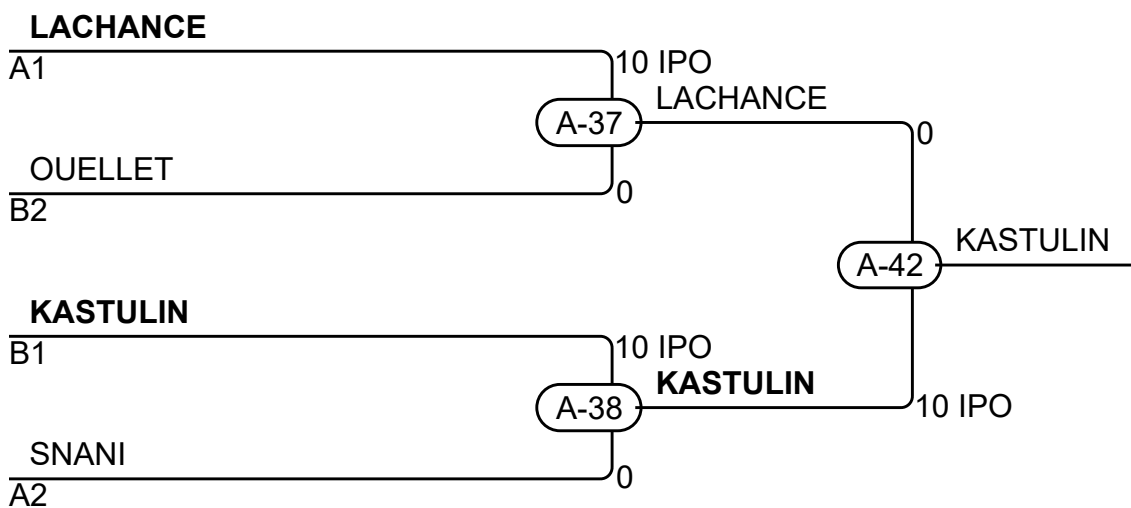

U14M -31JO

Compétiteurs/Competitors A

#	Nom/Name	Grade	Club	1	2	3	G/W	Pts	Pos
1	LACHANCE Frederic (0,00)	4k	Haut-Richelieu	XX	10	10	2	20	1
2	ALEKSIUK Demian (0,00)	4k	St-Jean-Bosco		XX		0	0	3
3	SNANI Rayane Adam (0,00)	4k	Olympique		10	XX	1	10	2

Matches/Matches A

Match	Blanc/White			Bleu/Blue	Rés/Res	Tmp/Tim	Code
A-15	LACHANCE Frederic	1	2	ALEKSIUK Demian	10 - 0	0:27	IPO
A-23	LACHANCE Frederic	1	3	SNANI Rayane Adam	10 - 0	1:11	WIP
A-31	ALEKSIUK Demian	2	3	SNANI Rayane Adam	0 - 10	1:16	IPO

Compétiteurs/Competitors B

#	Nom/Name	Grade	Club	4	5	6	G/W	Pts	Pos
4	KASTULIN Erik (0,00)	4k+	Challenge	XX	10	10	2	20	1
5	BOUCHARD Justin (0,00)	4k	Haut-Richelieu		XX		0	0	3
6	OUELLET Alex (0,00)	4k+	Albatros		10	XX	1	10	2

Matches/Matches B

Match	Blanc/White			Bleu/Blue	Rés/Res	Tmp/Tim	Code
A-16	KASTULIN Erik	4	5	BOUCHARD Justin	10 - 0	1:15	KIK
A-24	KASTULIN Erik	4	6	OUELLET Alex	10 - 0	0:53	WIP
A-32	BOUCHARD Justin	5	6	OUELLET Alex	0 - 10	0:01	FUS

Résultats/Results

Pos	Nom/Name
1	KASTULIN Erik, Challenge
2	LACHANCE Frederic, Haut-Richelieu
3	OUELLET Alex, Albatros
3	SNANI Rayane Adam, Olympique