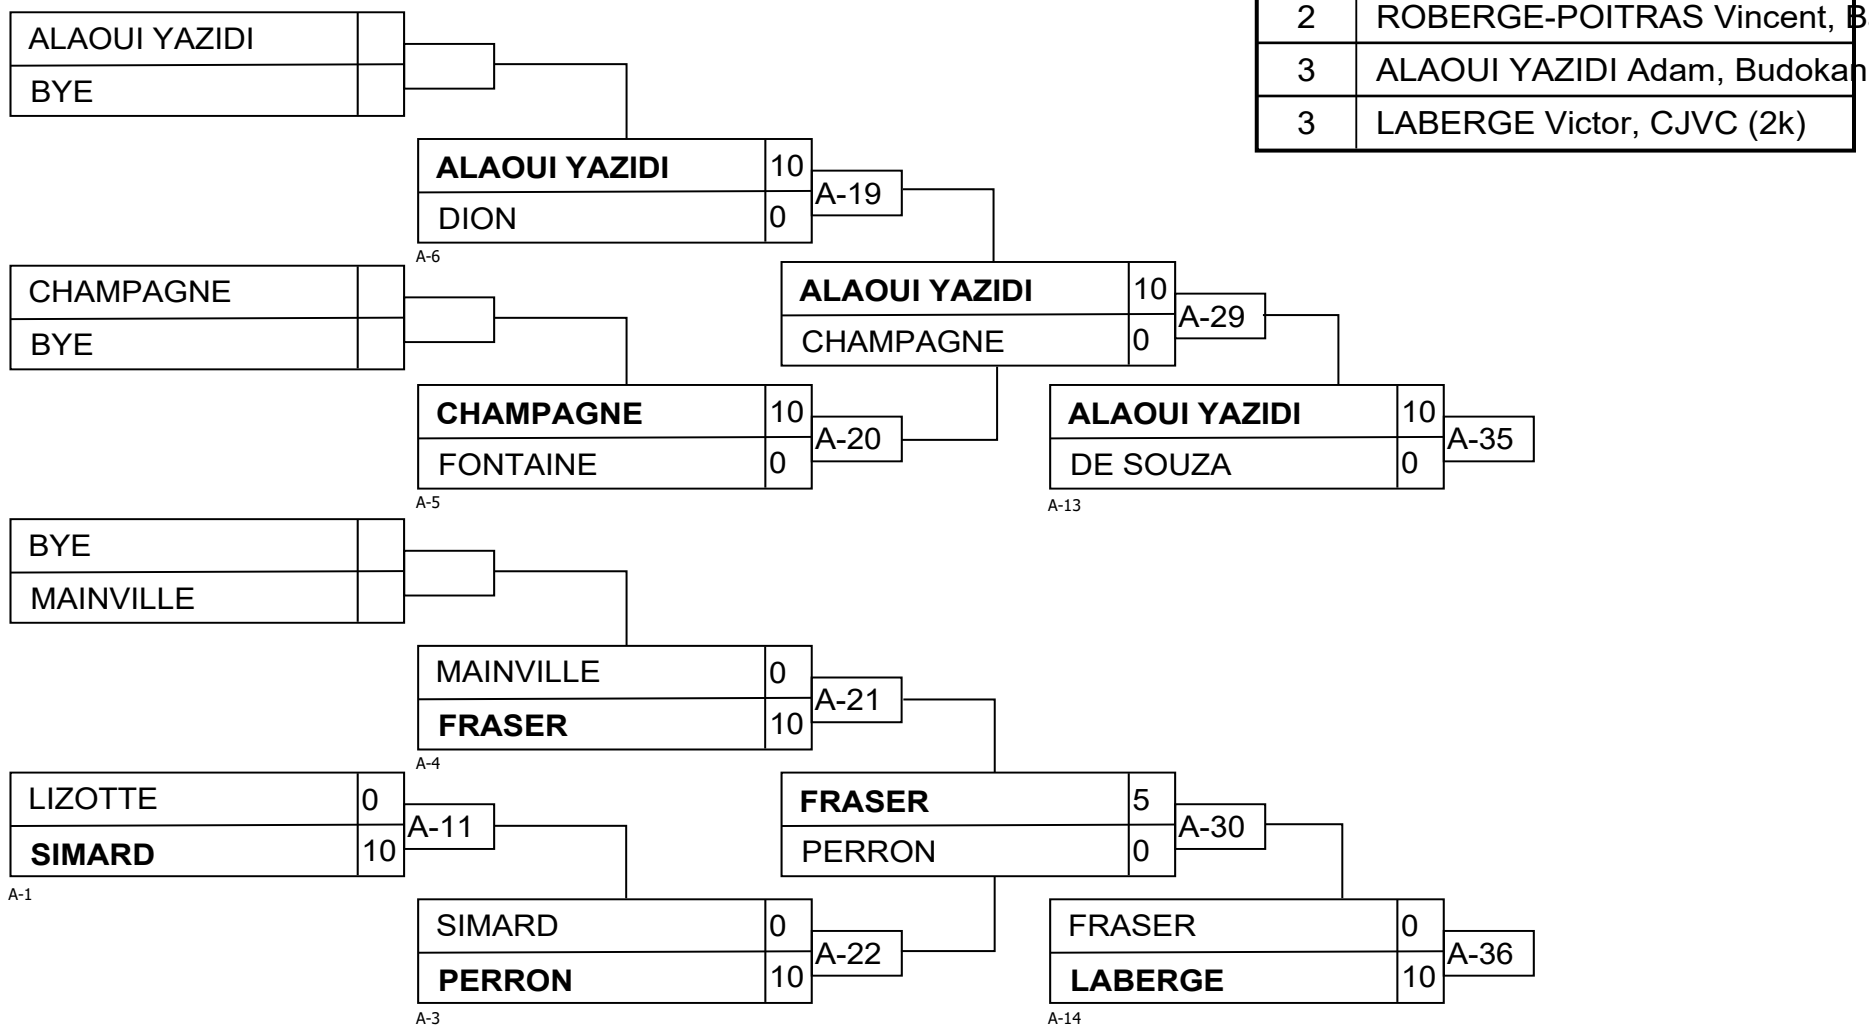

U14M -46V+

Résultats/Results

Pos	Nom/Name
1	UDEBASHVILI Alex, Taifu (3k)
2	ROBERGE-POITRAS Vincent, Baie-Comeau (3k)
3	ALAOUY YAZIDI Adam, Budokan STL (3k)
3	LABERGE Victor, CJVC (2k)

U14M -50JO

Compétiteurs/Competitors A