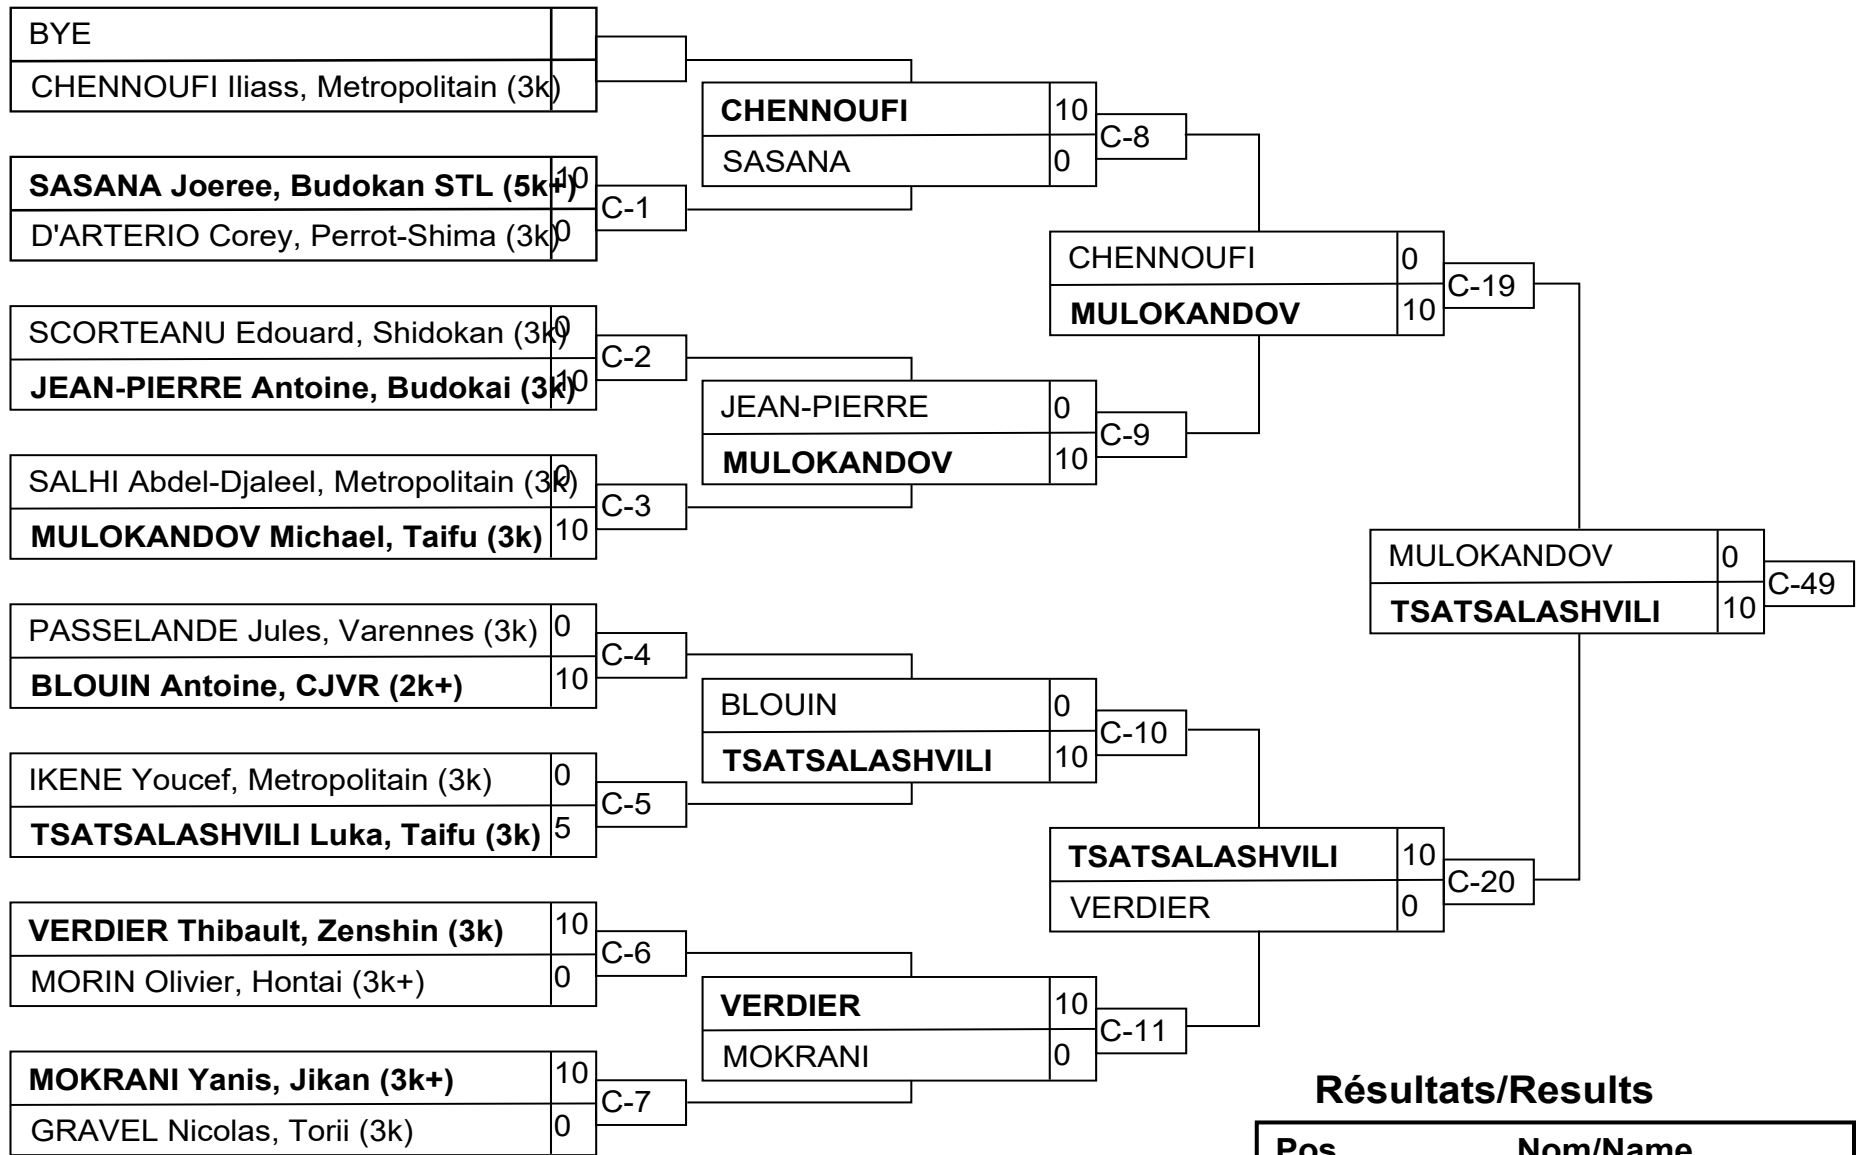

U14M -38V+

Résultats/Results

Pos	Nom/Name
1	TSATSALASHVILI Luka, Taifu (3k)
2	MULO KANDOV Michael, Taifu (3k)
3	CHENNOUFI Iliass, Metropolitain (3k)
3	MORIN Olivier, Hontai (3k+)