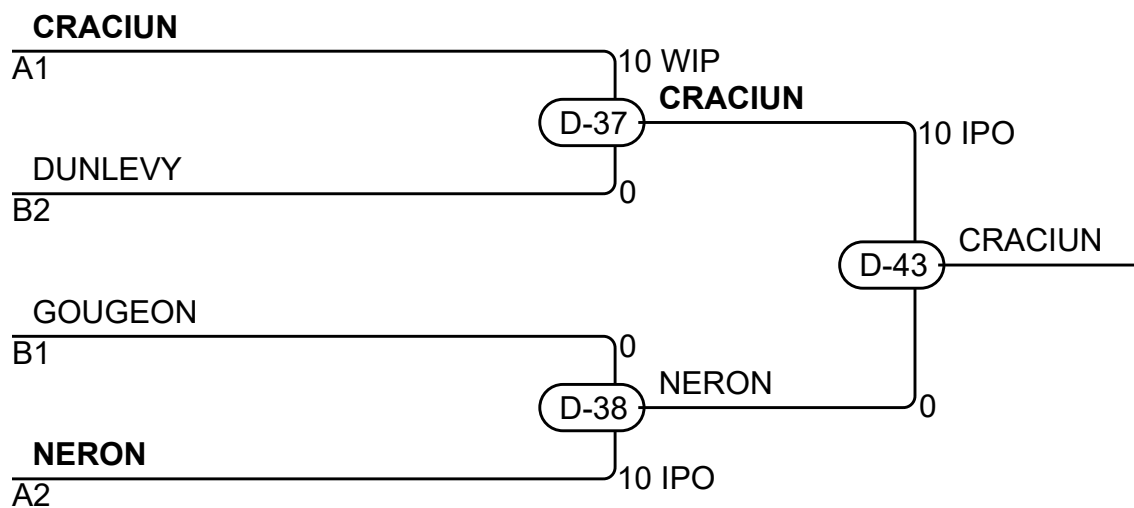

U14M -34JO

Compétiteurs/Competitors A

#	Nom/Name	Grade	Club	1	2	3	G/W	Pts	Pos
1	NERON Joey (0,00)	4k	Albatros	XX	10		1	10	2
2	DESROSIER Milan (0,00)	5k	Bushidokan		XX		0	0	3
3	CRACIUN Corneliu (0,00)	4k+	Budokai	10	10	XX	2	20	1

Matches/Matches A

Match	Blanc/White			Bleu/Blue	Rés/Res	Tmp/Tim	Code
D-5	NERON Joey	1	2	DESROSIER Milan	10 - 0	0:13	IPO
D-15	NERON Joey	1	3	CRACIUN Corneliu	0 - 10	0:05	IPO
D-27	DESROSIER Milan	2	3	CRACIUN Corneliu	0 - 10	0:47	IPO

Compétiteurs/Competitors B

#	Nom/Name	Grade	Club	4	5	6	G/W	Pts	Pos
4	DUNLEVY Tenzin (0,00)	4k	Bushidokan	XX	5		1	5	2
5	AZNAR-PETIT Thierry (0,00)	4k+	St-Hubert		XX		0	0	3
6	GOUGEON Félix (0,00)	5k	Olympique	10	10	XX	2	20	1

Matches/Matches B

Match	Blanc/White			Bleu/Blue	Rés/Res	Tmp/Tim	Code
D-6	DUNLEVY Tenzin	4	5	AZNAR-PETIT Thierry	5 - 0	3:00	WAZ
D-16	DUNLEVY Tenzin	4	6	GOUGEON Félix	0 - 10	2:24	IPO
D-28	AZNAR-PETIT Thierry	5	6	GOUGEON Félix	0 - 10	0:12	IPO

Résultats/Results

Pos	Nom/Name
1	CRACIUN Corneliu, Budokai
2	NERON Joey, Albatros
3	DUNLEVY Tenzin, Bushidokan
3	GOUGEON Félix, Olympique