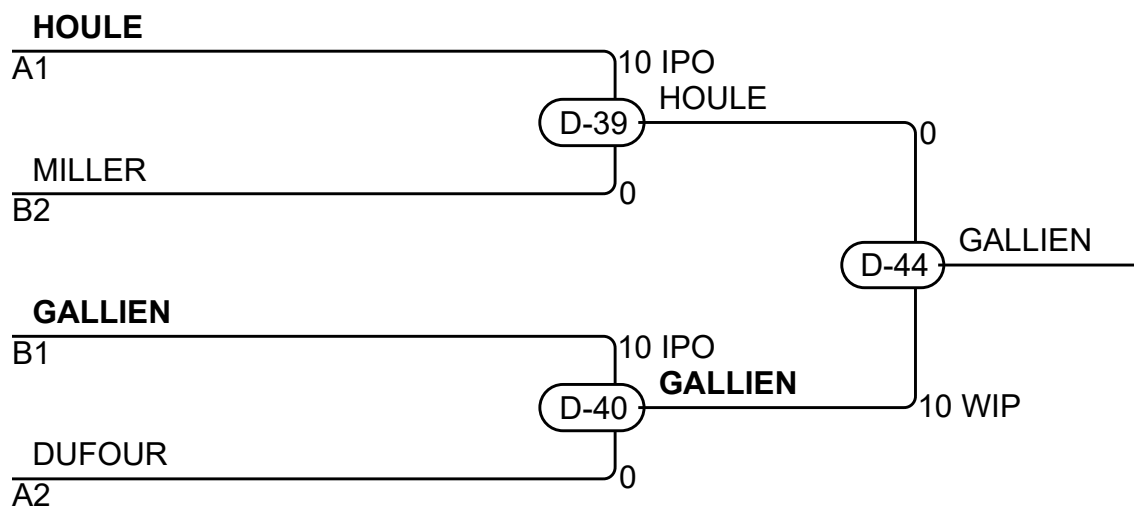

U14M -50JO

Compétiteurs/Competitors A

#	Nom/Name	Grade	Club	1	2	3	G/W	Pts	Pos
1	HOULE Joackim (0,00)	5k	Judo Monde	XX	10	10	2	20	1
2	DUFOUR Loic (0,00)	4k	Albatros		XX	10	1	10	2
3	QUIROGA IRAHETA Rodrigo (0,00)	4k+	Shidokan			XX	0	0	3

Matches/Matches A

Match	Blanc/White			Bleu/Blue	Rés/Res	Tmp/Tim	Code
D-7	HOULE Joackim	1	2	DUFOUR Loic	10 - 0	1:31	IPO
D-17	HOULE Joackim	1	3	QUIROGA IRAHETA Rodrigo	10 - 0	2:21	WIP
D-29	DUFOUR Loic	2	3	QUIROGA IRAHETA Rodrigo	10 - 0	0:37	WIP

Compétiteurs/Competitors B

#	Nom/Name	Grade	Club	4	5	6	G/W	Pts	Pos
4	GALLIEN Guillaume (0,00)	4k	Judo Monde	XX	10	10	2	20	1
5	KHUBIYAN Adam (0,00)	5k+	Taifu		XX		0	0	3
6	MILLER Francis (0,00)	5k	Tritton		10	XX	1	10	2

Matches/Matches B

Match	Blanc/White			Bleu/Blue	Rés/Res	Tmp/Tim	Code
D-8	GALLIEN Guillaume	4	5	KHUBIYAN Adam	10 - 0	1:58	IPO
D-18	GALLIEN Guillaume	4	6	MILLER Francis	10 - 0	2:38	IPO
D-30	KHUBIYAN Adam	5	6	MILLER Francis	0 - 10	2:48	HAN

Résultats/Results

Pos	Nom/Name
1	GALLIEN Guillaume, Judo Monde
2	HOULE Joackim, Judo Monde
3	MILLER Francis, Tritton
3	DUFOUR Loic, Albatros