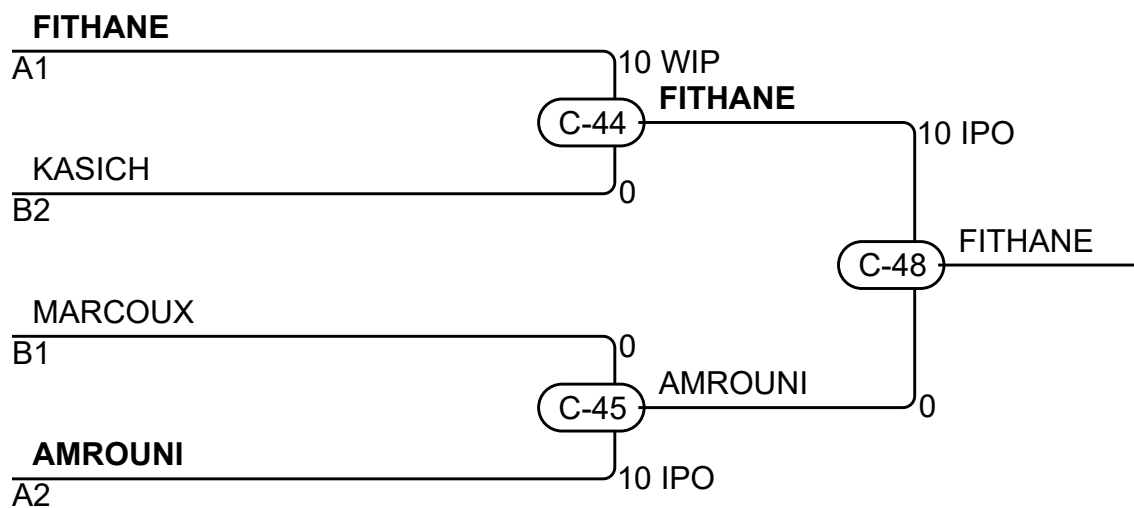

U14M -50V+

Compétiteurs/Competitors A

#	Nom/Name	Grade	Club	1	2	3	G/W	Pts	Pos
1	FITHANE Fahd (0,00)	3k	Shidokan	XX	10	10	2	20	1
2	AMROUNI Abdelrahmane (0,00)	3k	Torii		XX	10	1	10	2
3	MORIN Akim (0,00)	3k	St-Hyacinthe			XX	0	0	3

Matches/Matches A

Match	Blanc/White			Bleu/Blue	Rés/Res	Tmp/Tim	Code
C-15	FITHANE Fahd	1	2	AMROUNI Abdelrahmane	10 - 0	0:37	IPO
C-24	FITHANE Fahd	1	3	MORIN Akim	10 - 0	0:11	IPO
C-35	AMROUNI Abdelrahmane	2	3	MORIN Akim	10 - 0	0:03	IPO

Compétiteurs/Competitors B

#	Nom/Name	Grade	Club	4	5	6	G/W	Pts	Pos
4	MARCOUX Jacob (0,00)	2k	Sept-Iles	XX	10	10	2	20	1
5	KASICH Nick (0,00)	3k	Taifu		XX	10	1	10	2
6	BERUBE Zachari (0,00)	3k+	Blainville			XX	0	0	3

Matches/Matches B

Match	Blanc/White			Bleu/Blue	Rés/Res	Tmp/Tim	Code
C-16	MARCOUX Jacob	4	5	KASICH Nick	10 - 0	1:37	IPO
C-25	MARCOUX Jacob	4	6	BERUBE Zachari	10 - 0	0:05	IPO
C-36	KASICH Nick	5	6	BERUBE Zachari	10 - 0	0:17	WIP

Résultats/Results

Pos	Nom/Name
1	FITHANE Fahd, Shidokan
2	AMROUNI Abdelrahmane, Torii
3	KASICH Nick, Taifu
3	MARCOUX Jacob, Sept-Iles