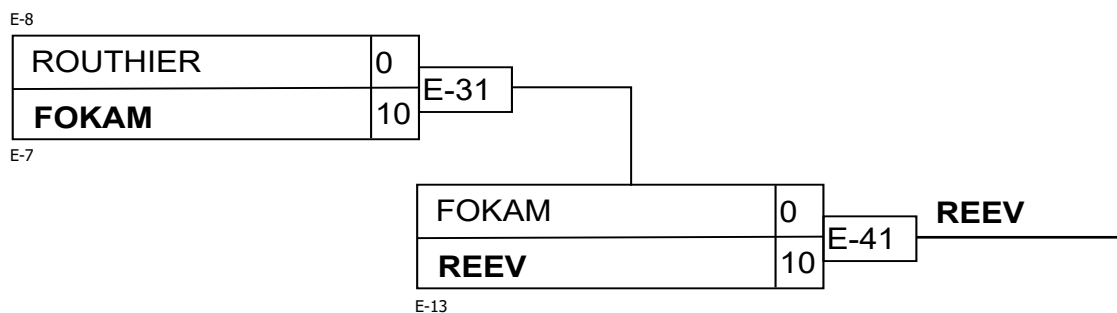

U14F -36JO

Résultats/Results

Pos	Nom/Name
1	BELANGER Liana, Hontai (4k)
2	KAWERK Maria, Phenix (4k+)
3	REEV Amiel, Phenix (4k+)
3	MASSE Lisande, Judo Monde (5k)

U14F -36V+

Compétiteurs/Competitors

#	Nom/Name	Grade	Club	1	2	3	G/W	Pts	Pos
1	LANOUILLE Léa (0,00)	3k	Blainville	XX	10	10	2	20	1
2	RABEI Ines (0,00)	3k	Judo Ben		XX		0	0	3
3	WARD Florence (0,00)	2k	Sept-Iles		10	XX	1	10	2