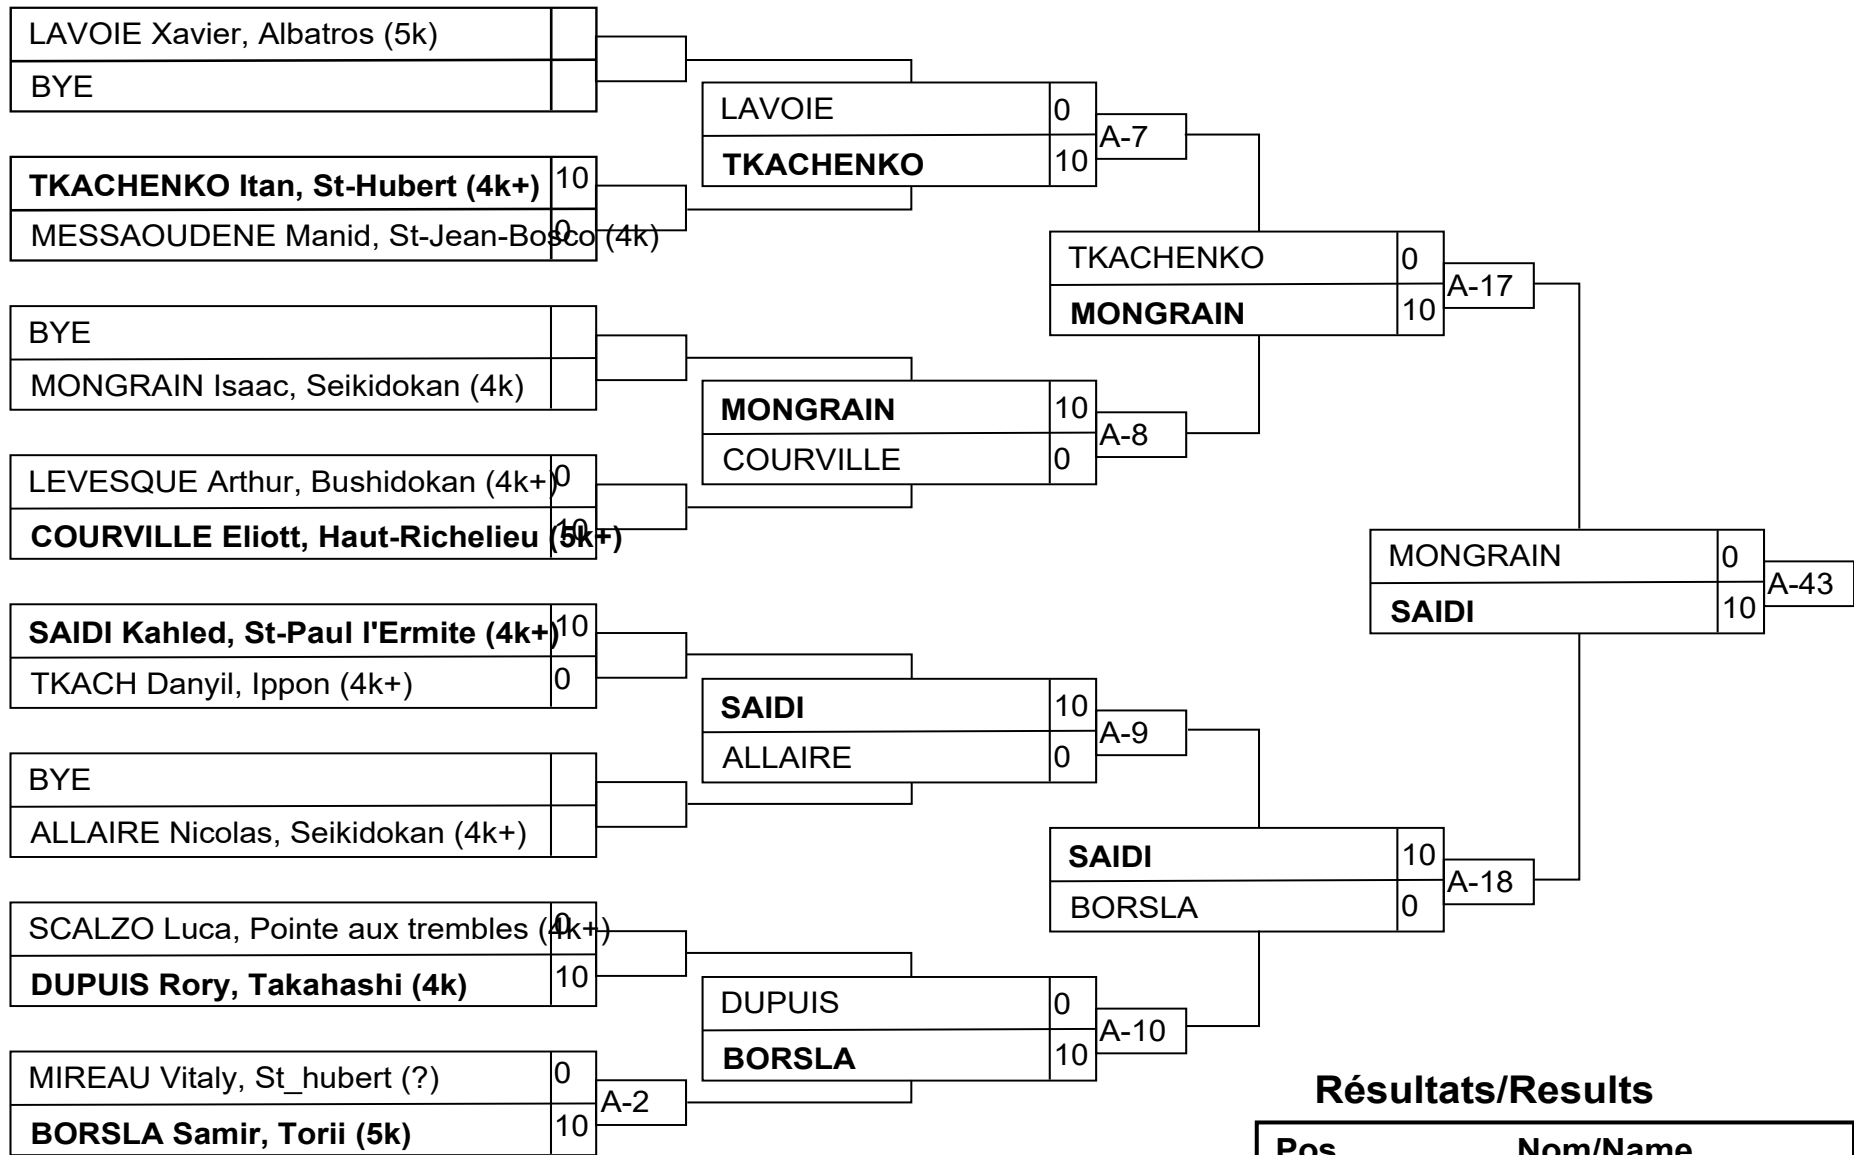

U14M -38JO

Résultats/Results

Pos	Nom/Name
1	SAIDI Kahled, St-Paul l'Ermite (4k+)
2	MONGRAIN Isaac, Seikidokan (4k)
3	MESSAOUDENE Manid, St-Jean-Bosc
3	BORSLA Samir, Torii (5k)