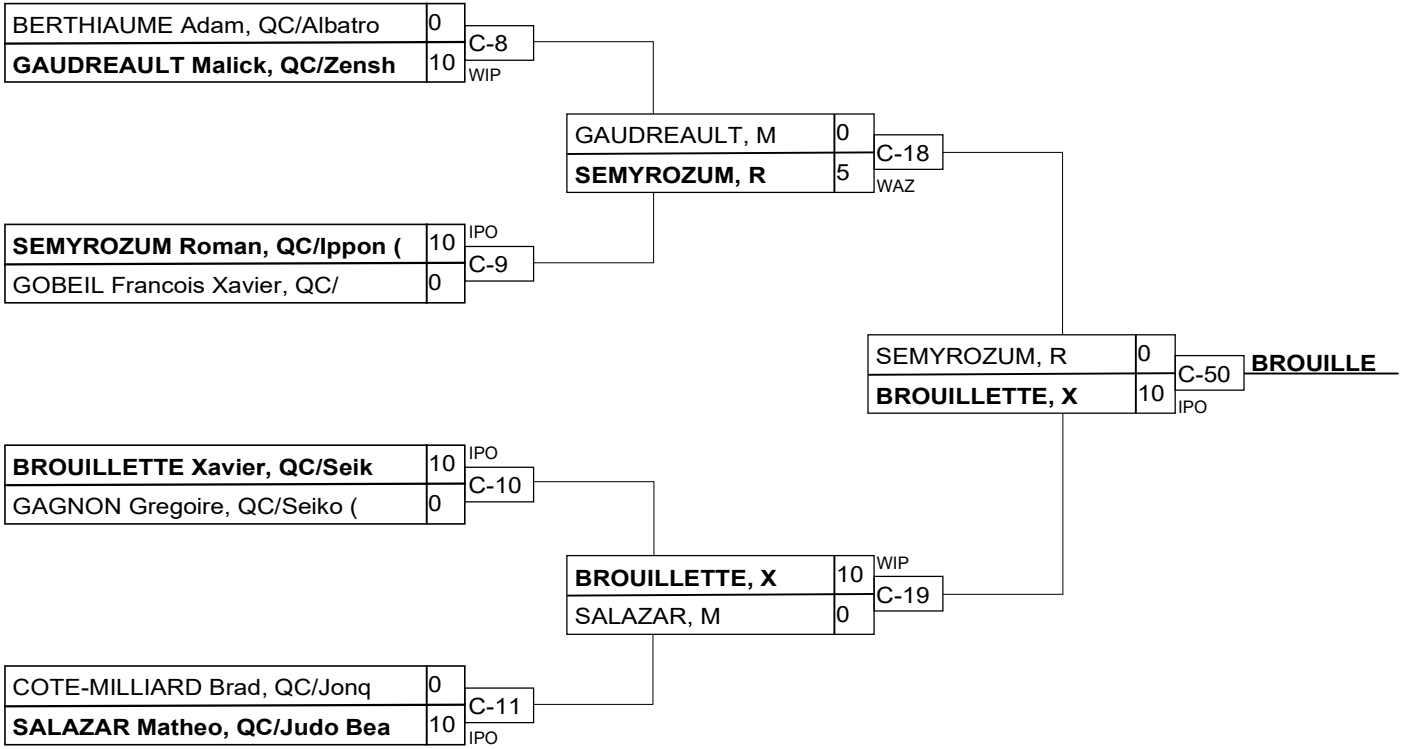

U18M -55kg 3k+

Résultats/Results

Pos	Nom/Name
1	BROUILLETTE Xavier, QC/S
2	SEMYROZUM Roman, QC/Ippo
3	GAUDREULT Malick, QC/Ze
3	SALAZAR Matheo, QC/Judo