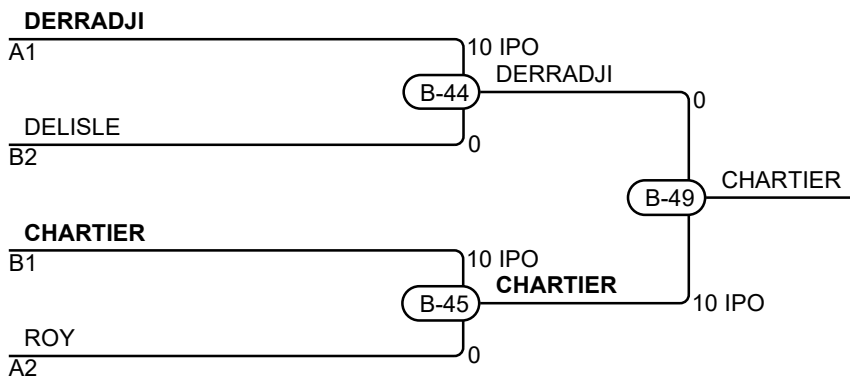

U18M -81kg 3k+

Compétiteurs/Competitors A

#	Nom/Name	Grade	Club	1	2	3	4	G/W	Pts	Pos
1	ROY Louis-Philip	2k	QC/Univestrie/donini	XX		10	10	2	20	2
2	DERRADJI Rayane	1k	QC/St-Leonard	5	XX	10	10	3	25	1
3	SANTERRE Loucas	2k	QC/Jonquiere			XX	10	1	10	3
4	DELISLE Mathieu	1k	QC/Seiko				XX	0	0	4

Pool A

Match	Blanc/White			Bleu/Blue	Rés/Res	Tmp/Tim	Code
B-18	ROY Louis-Philip	1	2	DERRADJI Rayane	0 - 5	4:00	WAZ
B-19	SANTERRE Loucas	3	4	DELISLE Mathieu	10 - 0	1:14	IPO
B-29	ROY Louis-Philip	1	3	SANTERRE Loucas	10 - 0	0:59	IPO
B-30	DERRADJI Rayane	2	4	DELISLE Mathieu	10 - 0	0:41	WIP
B-38	ROY Louis-Philip	1	4	DELISLE Mathieu	10 - 0	0:49	IPO
B-39	DERRADJI Rayane	2	3	SANTERRE Loucas	10 - 0	0:45	IPO

Compétiteurs/Competitors B

#	Nom/Name	Grade	Club	5	6	7	G/W	Pts	Pos
5	DELISLE Emrick	3K	QC/Seiko	XX	10		1	10	2
6	URSU Teodore	2k	QC/St-Paul l'Ermite		XX		0	0	3
7	CHARTIER Louis-Matis	1k	QC/Blainville	10	10	XX	2	20	1

Pool B

Match	Blanc/White			Bleu/Blue	Rés/Res	Tmp/Tim	Code
B-20	DELISLE Emrick	5	6	URSU Teodore	10 - 0	0:08	IPO
B-31	DELISLE Emrick	5	7	CHARTIER Louis-Matis	0 - 10	0:09	IPO
B-40	URSU Teodore	6	7	CHARTIER Louis-Matis	0 - 10	0:16	IPO

Résultats/Results

Pos	Nom/Name
1	CHARTIER Louis-Matis, QC/Blainville
2	DERRADJI Rayane, QC/St-Leonard
3	DELISLE Emrick, QC/Seiko
3	ROY Louis-Philip, QC/Univestrie/donini