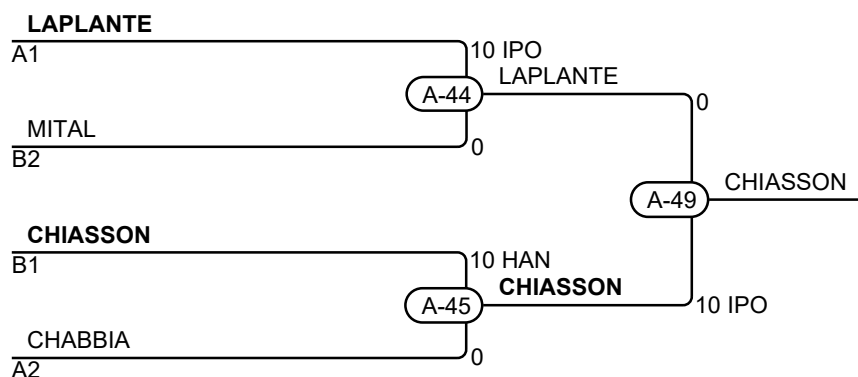

U18F -57kg 3k+

Compétiteurs/Competitors A

#	Nom/Name	Grade	Club	1	2	3	4	G/W	Pts	Pos
1	CHABBIA Asma	3K	QC/Metropolitain	XX	10		10	2	20	2
2	BEAUREGARD Alicia	3K	QC/Jonquiere		XX			0	0	4
3	LAPLANTE Abygail	1k	QC/Seikidokan	10	10	XX	10	3	30	1
4	LAVOIE Maxim	1k	QC/Beauport		10		XX	1	10	3

Pool A

Match	Blanc/White			Bleu/Blue	Rés/Res	Tmp/Tim	Code
A-17	CHABBIA Asma	1	2	BEAUREGARD Alicia	10 - 0	1:08	IPO
A-18	LAPLANTE Abygail	3	4	LAVOIE Maxim	10 - 0	1:54	IPO
A-28	CHABBIA Asma	1	3	LAPLANTE Abygail	0 - 10	2:59	HAN
A-29	BEAUREGARD Alicia	2	4	LAVOIE Maxim	0 - 10	1:25	WIP
A-37	CHABBIA Asma	1	4	LAVOIE Maxim	10 - 0	1:33	IPO
A-38	BEAUREGARD Alicia	2	3	LAPLANTE Abygail	0 - 10	1:12	IPO

Compétiteurs/Competitors B

#	Nom/Name	Grade	Club	5	6	7	G/W	Pts	Pos
5	CHIASSON Leiya	1k	QC/Sept-Iles	XX	10	10	2	20	1
6	MITAL Sienna	3K	QC/Haut-Richelieu		XX	10	1	10	2
7	CROISETIERE Angelie	3K	QC/Zenshin			XX	0	0	3

Pool B

Match	Blanc/White			Bleu/Blue	Rés/Res	Tmp/Tim	Code
A-19	CHIASSON Leiya	5	6	MITAL Sienna	10 - 0	2:43	WIP
A-30	CHIASSON Leiya	5	7	CROISETIERE Angelie	10 - 0	0:28	IPO
A-39	MITAL Sienna	6	7	CROISETIERE Angelie	10 - 0	0:26	IPO

Résultats/Results

Pos	Nom/Name
1	CHIASSON Leiya, QC/Sept-Iles
2	LAPLANTE Abygail, QC/Seikidokan
3	MITAL Sienna, QC/Haut-Richelieu
3	CHABBIA Asma, QC/Metropolitain