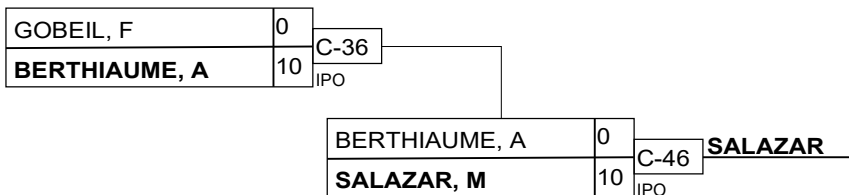

U18M -55kg 3k+

Résultats/Results

Pos	Nom/Name
1	BROUILLETTE Xavier, QC/S
2	SEMYROZUM Roman, QC/Ippo
3	GAUDREULT Malick, QC/Ze
3	SALAZAR Matheo, QC/Judo