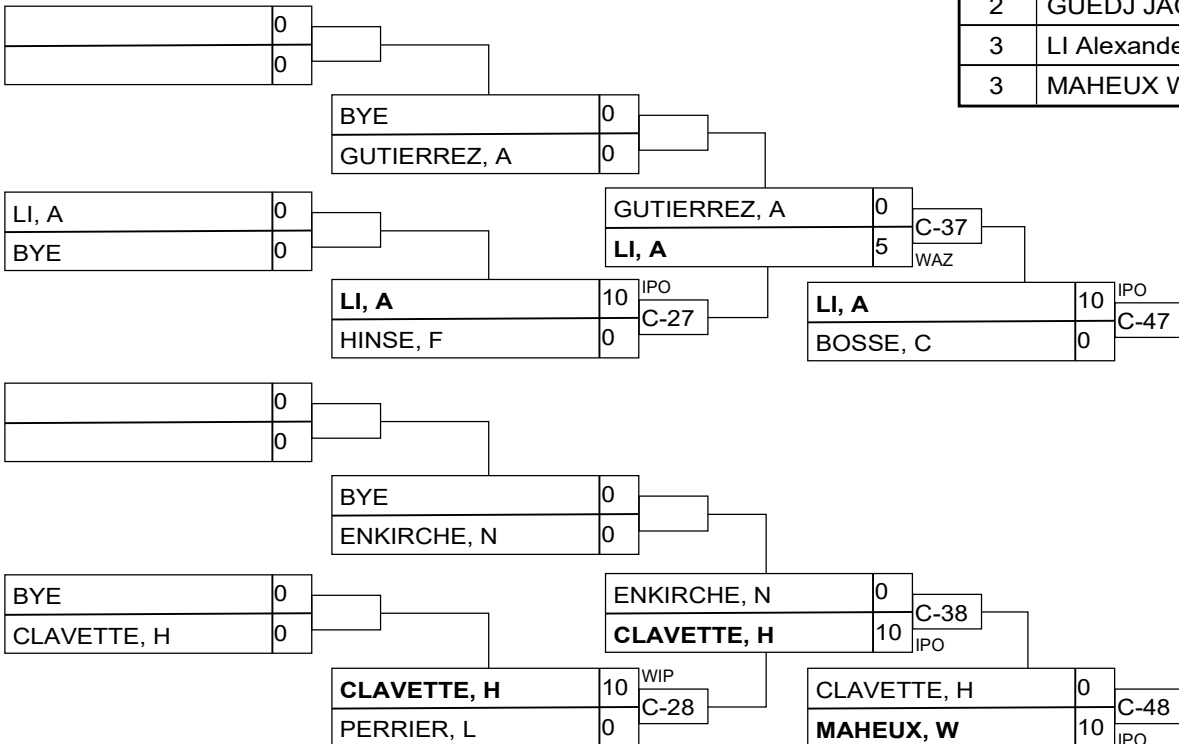

Matches/Matches

Match	Blanc/White			Bleu/Blue	Rés/Res	Tmp/Tim	Code
B-17	LECLERC Sophie	1	2	BRASSARD Victoria	10 - 0	2:23	WIP
B-28	LECLERC Sophie	1	3	PROULX OLSON Brooke	10 - 0	0:50	IPO
B-37	BRASSARD Victoria	2	3	PROULX OLSON Brooke	0 - 10	0:06	IPO

Résultats/Results

Pos	Nom/Name
1	LECLERC Sophie, QC/To Haku kan
2	PROULX OLSON Brooke, QC/Perrot Shima

U18M -50kg 3k+

Résultats/Results

Pos	Nom/Name
1	SMAKULA Oleksander, QC/I
2	GUEDJ JACQUES Benjamin,
3	LI Alexander, QC/Ippon (
3	MAHEUX William, QC/Judo