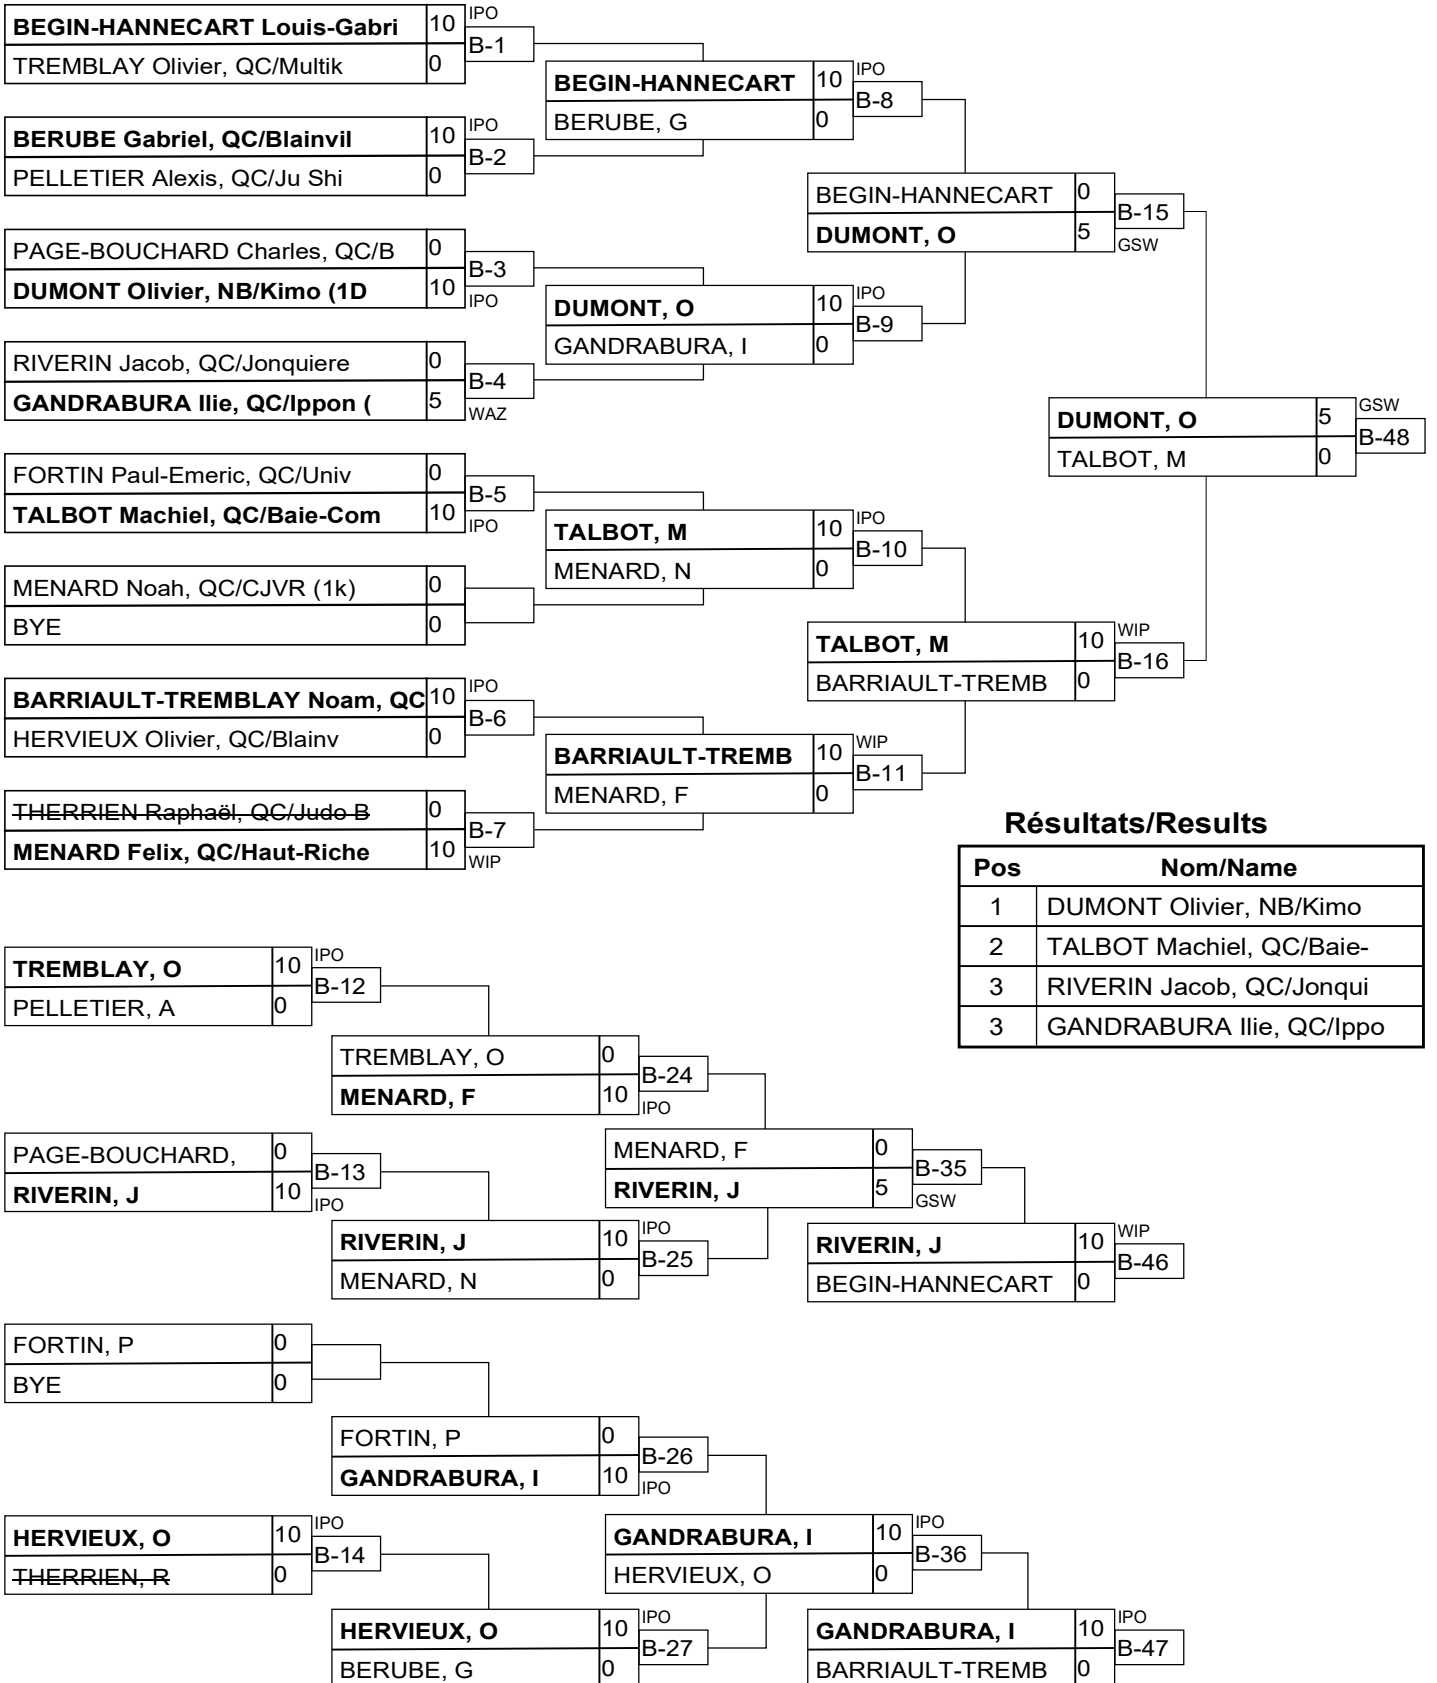

U18M -73kg 3k+

U18M -81kg 3k+

Compétiteurs/Competitors A

#	Nom/Name	Grade	Club	1	2	3	4	G/W	Pts	Pos
1	ROY Louis-Philip	2k	QC/Univestrie/donini	XX		10	10	2	20	2
2	DERRADJI Rayane	1k	QC/St-Leonard	5	XX	10	10	3	25	1
3	SANTERRE Loucas	2k	QC/Jonquiere			XX	10	1	10	3
4	DELISLE Mathieu	1k	QC/Seiko				XX	0	0	4

Pool A

Match	Blanc/White			Bleu/Blue	Rés/Res	Tmp/Tim	Code
B-18	ROY Louis-Philip	1	2	DERRADJI Rayane	0 - 5	4:00	WAZ
B-19	SANTERRE Loucas	3	4	DELISLE Mathieu	10 - 0	1:14	IPO
B-29	ROY Louis-Philip	1	3	SANTERRE Loucas	10 - 0	0:59	IPO
B-30	DERRADJI Rayane	2	4	DELISLE Mathieu	10 - 0	0:41	WIP
B-38	ROY Louis-Philip	1	4	DELISLE Mathieu	10 - 0	0:49	IPO
B-39	DERRADJI Rayane	2	3	SANTERRE Loucas	10 - 0	0:45	IPO

Compétiteurs/Competitors B

#	Nom/Name	Grade	Club	5	6	7	G/W	Pts	Pos
5	DELISLE Emrick	3K	QC/Seiko	XX	10		1	10	2
6	URSU Teodore	2k	QC/St-Paul l'Ermite		XX		0	0	3
7	CHARTIER Louis-Matis	1k	QC/Blainville	10	10	XX	2	20	1

Pool B

Match	Blanc/White			Bleu/Blue	Rés/Res	Tmp/Tim	Code
B-20	DELISLE Emrick	5	6	URSU Teodore	10 - 0	0:08	IPO
B-31	DELISLE Emrick	5	7	CHARTIER Louis-Matis	0 - 10	0:09	IPO
B-40	URSU Teodore	6	7	CHARTIER Louis-Matis	0 - 10	0:16	IPO