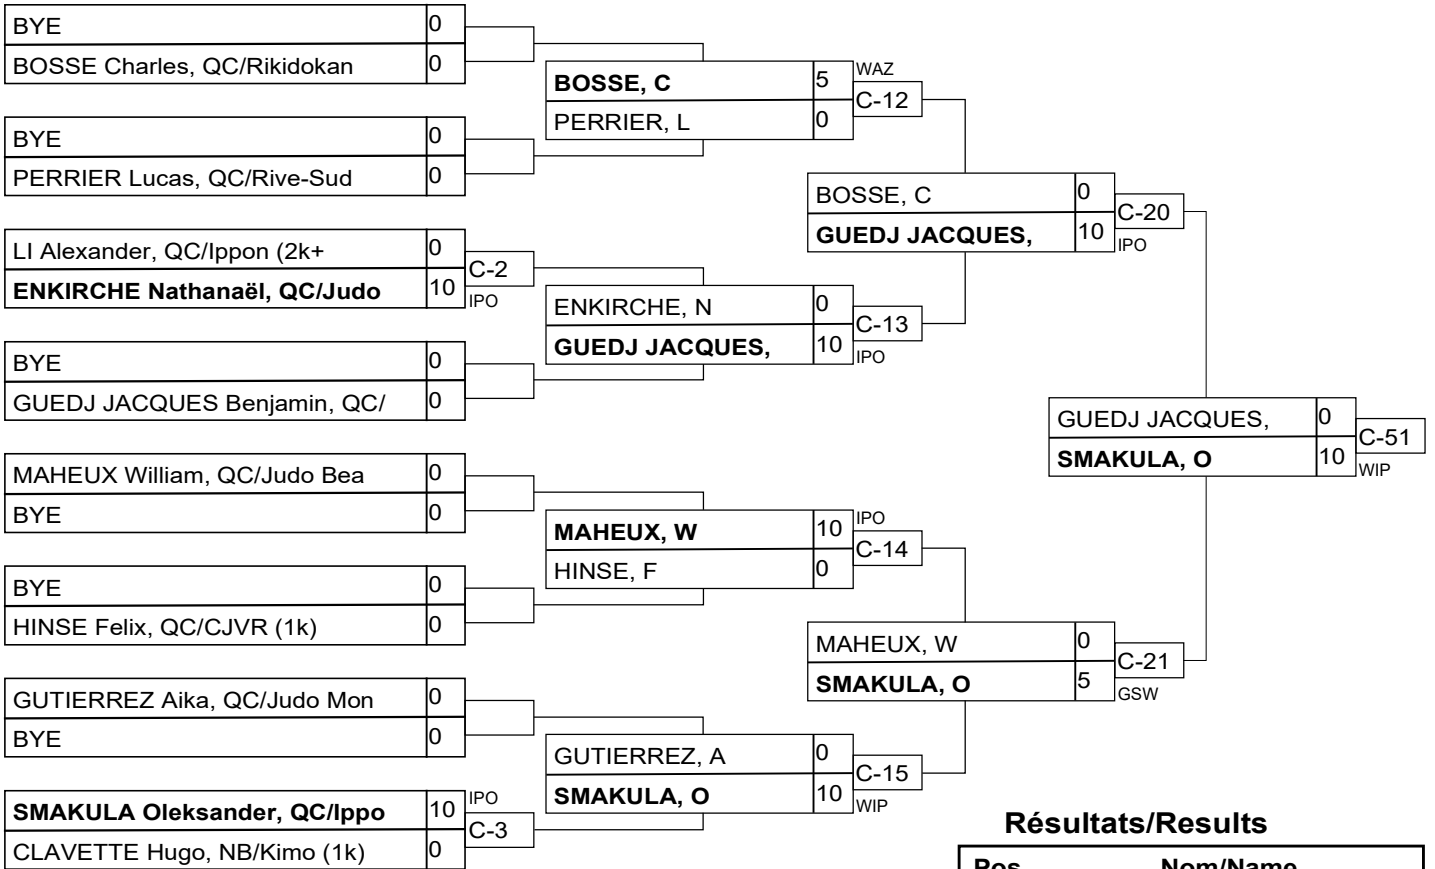

U18M -50kg 3k+