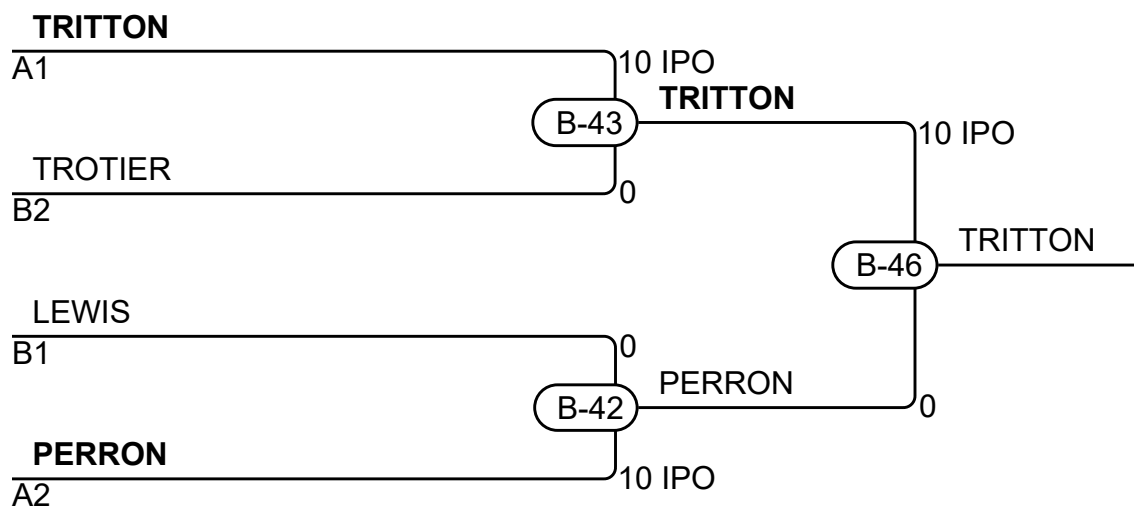

-U18F -52kg 3k+

Competitors/Compétiteurs A

#	Name/Nom	Grade	Club	1	2	3	W/G	Pts	Pos
1	TREMBLAY Leanne	3k	QC/Zenshin	XX			0	0	3
2	PERRON Maika	1k	QC/Blainville	10	XX		1	10	2
3	TRITTON Emma	1k	QC/Tritton	10	10	XX	2	20	1

Pool A

Match	White/Blanc	Blue/Bleu	Res/Rés	Tim/Tmp	Code
B-24	TREMBLAY Leanne 1 2	PERRON Maika	0 - 10	1:26	IPO
B-32	TREMBLAY Leanne 1 3	TRITTON Emma	0 - 10	0:08	IPO
B-36	PERRON Maika 2 3	TRITTON Emma	0 - 10	2:48	IPO

Competitors/Compétiteurs B

#	Name/Nom	Grade	Club	4	5	6	W/G	Pts	Pos
4	FOKAM Oceane Obama	3k	QC/Budokan St-Laurent	XX			0	0	3
5	LEWIS Kaylee	2k	QC/Perrot Shima	10	XX	10	2	20	1
6	TROTIER Liliane	3k+	QC/Baie-Comeau	10		XX	1	10	2

Pool B

Match	White/Blanc	Blue/Bleu	Res/Rés	Tim/Tmp	Code
B-25	FOKAM Oceane Obama 4 5	LEWIS Kaylee	0 - 10	0:09	IPO
B-33	FOKAM Oceane Obama 4 6	TROTIER Liliane	0 - 10	0:00	FUS
B-37	LEWIS Kaylee 5 6	TROTIER Liliane	10 - 0	0:08	IPO

Results/Résultats

Pos	Name/Nom
1	TRITTON Emma, QC/Tritton
2	PERRON Maika, QC/Blainville
3	TROTIER Liliane, QC/Baie-Comeau
3	LEWIS Kaylee, QC/Perrot Shima