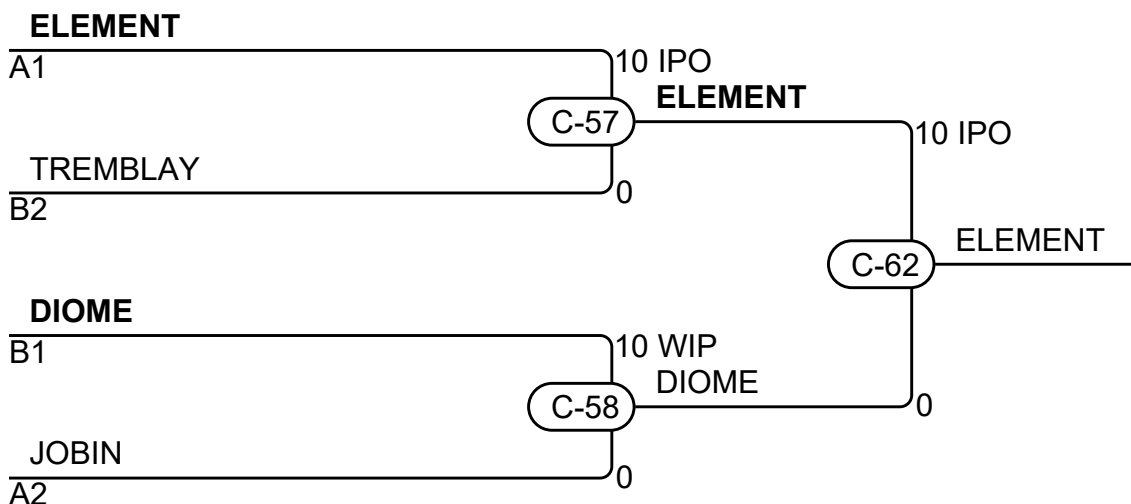

U16F -44kg 3k+

Compétiteurs A

#	Nom	Grade	Club	1	2	3	4	Vic.	Pts	Pos
1	GOUGEON Ariane (43,50)	2k	QC/Olympique	XX				0	0	4
2	JOBIN Rosalie (43,70)	2k	QC/Jonquiere	5	XX	5		2	10	2
3	BENHAMOU Dalia (40,50)	2k	QC/St. Hyacinthe	10		XX		1	10	3
4	ELEMENT Zoe (43,60)	2k	NB/Otoshi	10	10	10	XX	3	30	1

Pool A

Match	Blanc	Bleu	Résultat	Temps	Code
C-25	GOUGEON Ariane 1 2	JOBIN Rosalie	0 - 5	3:00	WAZ
C-26	BENHAMOU Dalia 3 4	ELEMENT Zoe	0 - 10	0:35	WIP
C-35	GOUGEON Ariane 1 3	BENHAMOU Dalia	0 - 10	2:46	HAN
C-36	JOBIN Rosalie 2 4	ELEMENT Zoe	0 - 10	1:11	WIP
C-47	GOUGEON Ariane 1 4	ELEMENT Zoe	0 - 10	0:38	IPO
C-48	JOBIN Rosalie 2 3	BENHAMOU Dalia	5 - 0	3:00	WAZ

Compétiteurs B

#	Nom	Grade	Club	5	6	7	Vic.	Pts	Pos
5	TREMBLAY Aimy (34,10)	2k	QC/Chicoutimi	XX	10		1	10	2
6	HUART Maeva (41,10)	2k	QC/Torii		XX		0	0	3
7	DIOME Claire (44,00)	2k	QC/Tritton	10	10	XX	2	20	1

Pool B

Match	Blanc	Bleu	Résultat	Temps	Code
C-27	TREMBLAY Aimy 5 6	HUART Maeva	10 - 0	1:56	IPO
C-37	TREMBLAY Aimy 5 7	DIOME Claire	0 - 10	0:56	IPO
C-49	HUART Maeva 6 7	DIOME Claire	0 - 10	1:28	IPO

Résultats

Pos	Nom
1	ELEMENT Zoe, NB/Otoshi
2	DIOME Claire, QC/Tritton
3	TREMBLAY Aimy, QC/Chicoutimi
3	JOBIN Rosalie, QC/Jonquiere