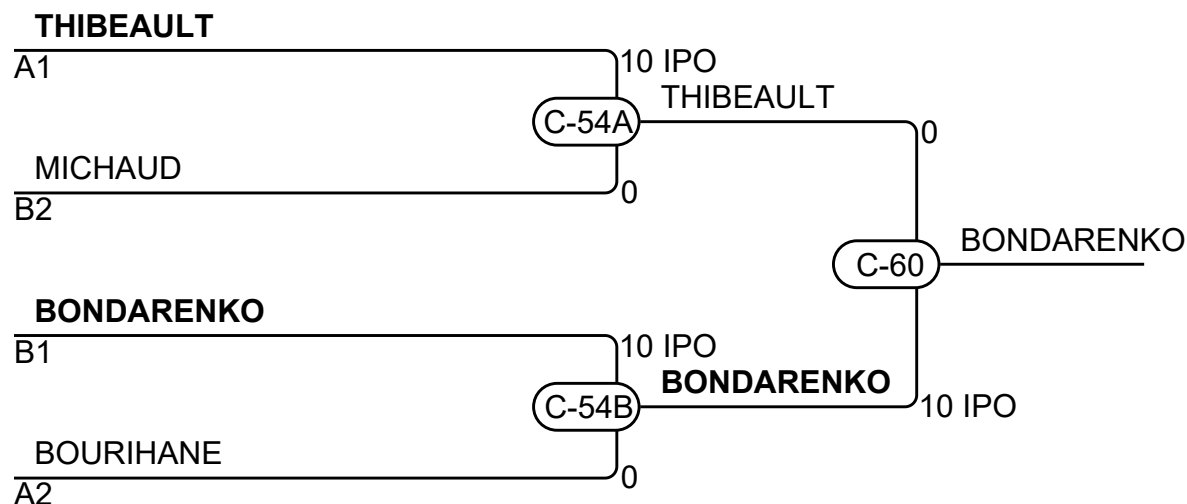

U21SENF -57kg 2k+

Compétiteurs A

#	Nom	Grade	Club	1	2	3	4	Vic.	Pts	Pos
1	MINIER Alycia-Rose (55,90)	1k	QC/St. Paul-l'Ermité	XX	10			1	10	3
2	JBILOU Camilia (57,00)	1k	QC/Beauport		XX			0	0	4
3	BOURIHANE Rima (56,30)	1k	QC/Metropolitain	10	10	XX		2	20	2
4	THIBEAULT Hayden (56,10)	1k	NB/Otoshi	10	10	5	XX	3	25	1

Pool A

Match	Blanc	Bleu	Résultat	Temps	Code
C-21	MINIER Alycia-Rose 1 2	JBILOU Camilia	10 - 0	1:25	IPO
C-22	BOURIHANE Rima 3 4	THIBEAULT Hayden	0 - 5	4:00	WAZ
C-35	MINIER Alycia-Rose 1 3	BOURIHANE Rima	0 - 10	3:53	IPO
C-36	JBILOU Camilia 2 4	THIBEAULT Hayden	0 - 10	0:57	IPO
C-47	MINIER Alycia-Rose 1 4	THIBEAULT Hayden	0 - 10	1:45	IPO
C-48	JBILOU Camilia 2 3	BOURIHANE Rima	0 - 10	0:52	IPO

Compétiteurs B

#	Nom	Grade	Club	5	6	7	Vic.	Pts	Pos
5	DELOURMEL Maëlle (56,10)	1k	QC/Metropolitain	XX			0	0	3
6	MICHAUD Leah (55,50)	1D	QC/Judo Beauce	10	XX		1	10	2
7	BONDARENKO Myroslava (56,4)	1k	QC/Ippon	10	10	XX	2	20	1

Pool B

Match	Blanc	Bleu	Résultat	Temps	Code
C-23	DELOURMEL Maëlle 5 6	MICHAUD Leah	0 - 10	6:12	GSI
C-37	DELOURMEL Maëlle 5 7	BONDARENKO Myroslava	0 - 10	1:50	IPO
C-49	MICHAUD Leah 6 7	BONDARENKO Myroslava	0 - 10	1:48	IPO

Résultats

Pos	Nom
1	BONDARENKO Myroslava, QC/Ippon
2	THIBEAULT Hayden, NB/Otoshi
3	MICHAUD Leah, QC/Judo Beauce
3	BOURIHANE Rima, QC/Metropolitain