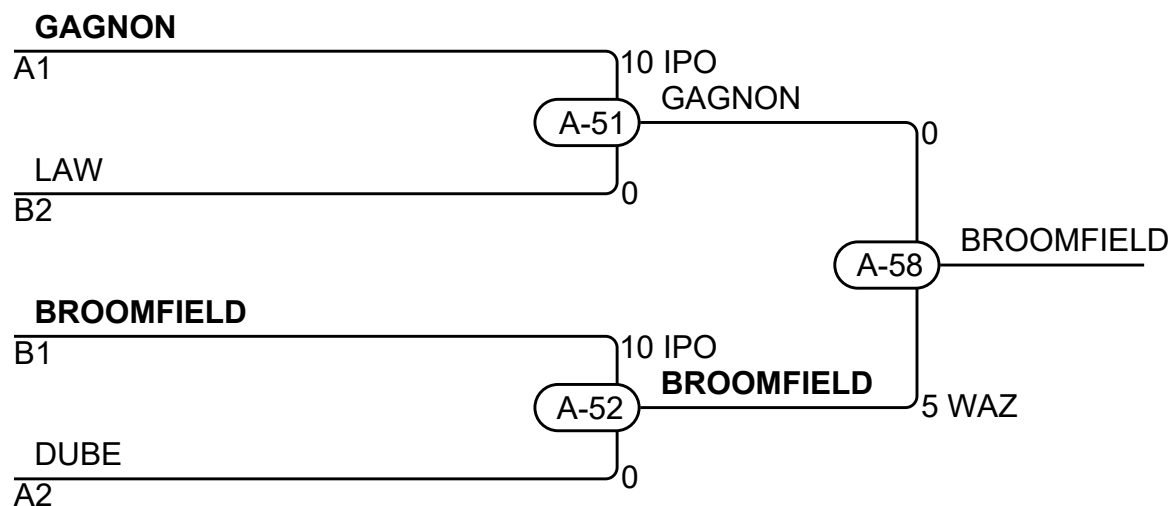

Pool A

Match	White/Blanc	Blue/Bleu	Res/Rés	Tim/Tmp	Code
A-21	GAGNE Shaelie 1 2	DUBE Laurence	0 - 10	0:48	IPO
A-34	GAGNE Shaelie 1 3	GAGNON Ariane	0 - 10	0:25	WIP
A-44	DUBE Laurence 2 3	GAGNON Ariane	0 - 10	1:02	IPO

Pool B

Match	White/Blanc	Blue/Bleu	Res/Rés	Tim/Tmp	Code
A-22	LAW Eze 4 5	RENAUD Alexandrine	10 - 0	0:09	IPO
A-35	LAW Eze 4 6	BROOMFIELD Ana	0 - 5	3:53	WAZ
A-45	RENAUD Alexandrine 5 6	BROOMFIELD Ana	0 - 10	1:29	WIP