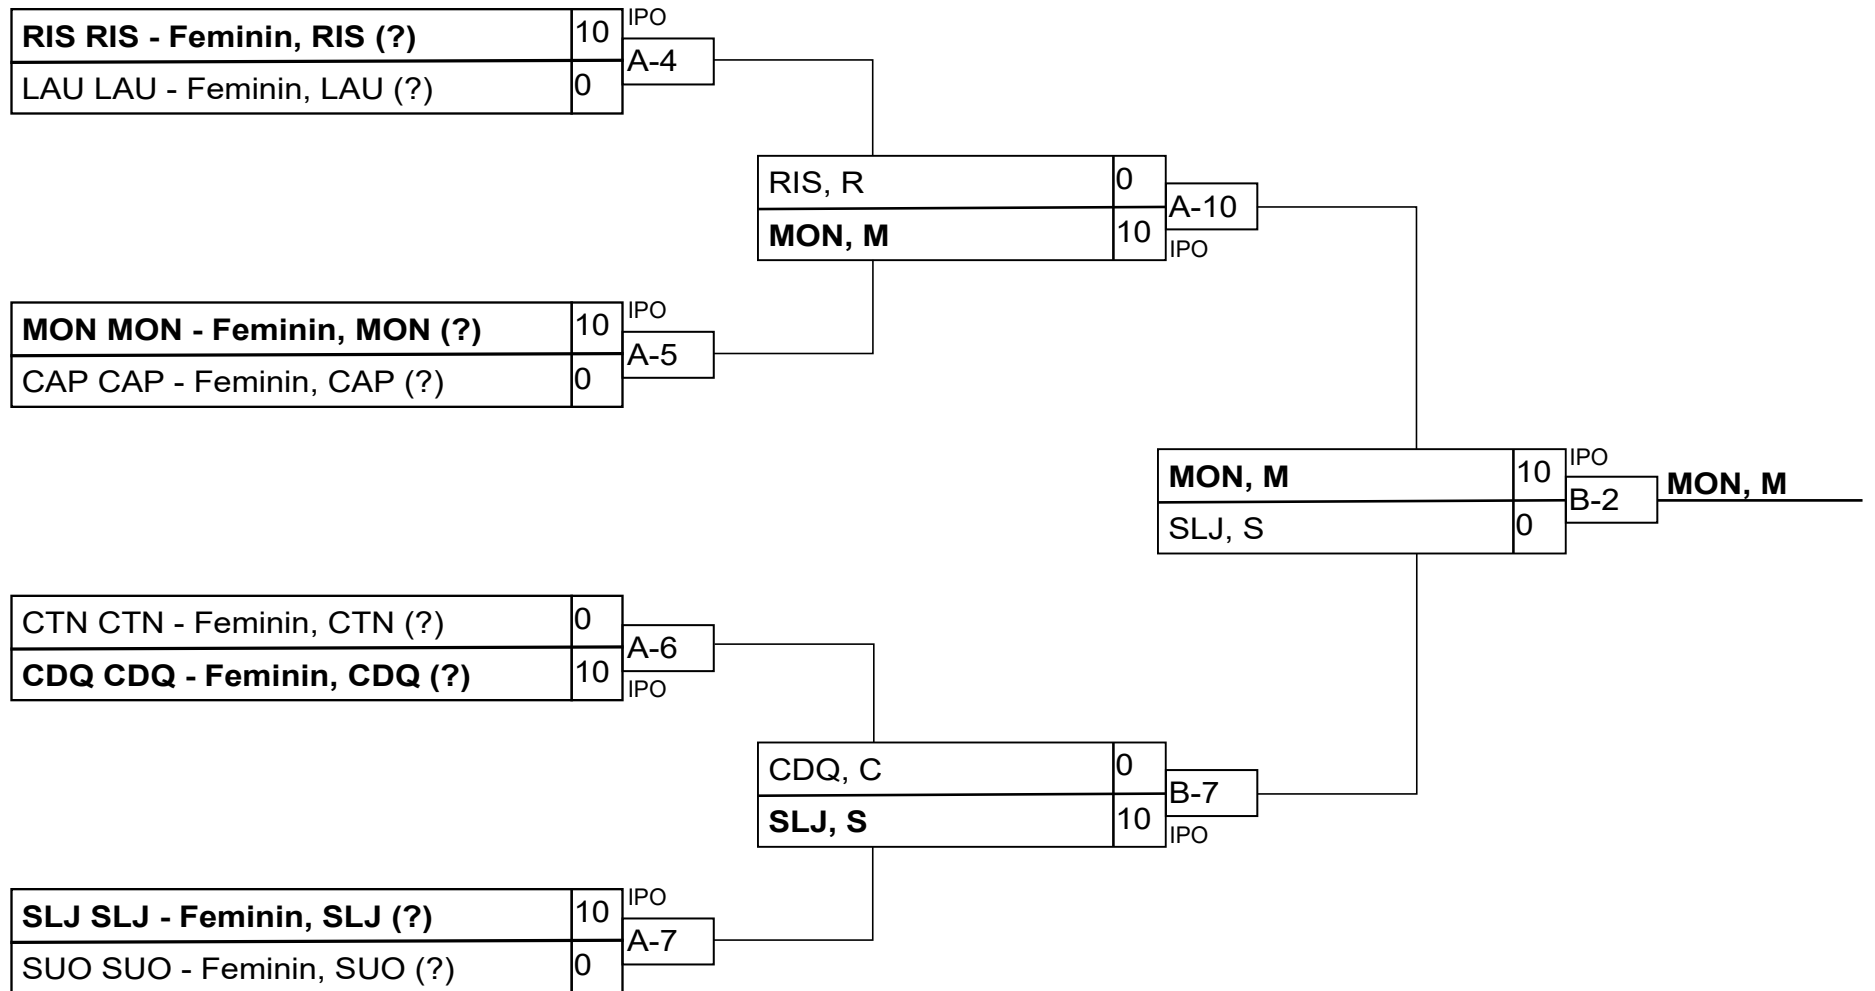

Equipe Feminine 2024

Results/Résultats

Pos	Name/Nom
1	MON MON - Feminin, MON (
2	SLJ SLJ - Feminin, SLJ (
3	RIS RIS - Feminin, RIS (
3	CDQ CDQ - Feminin, CDQ (