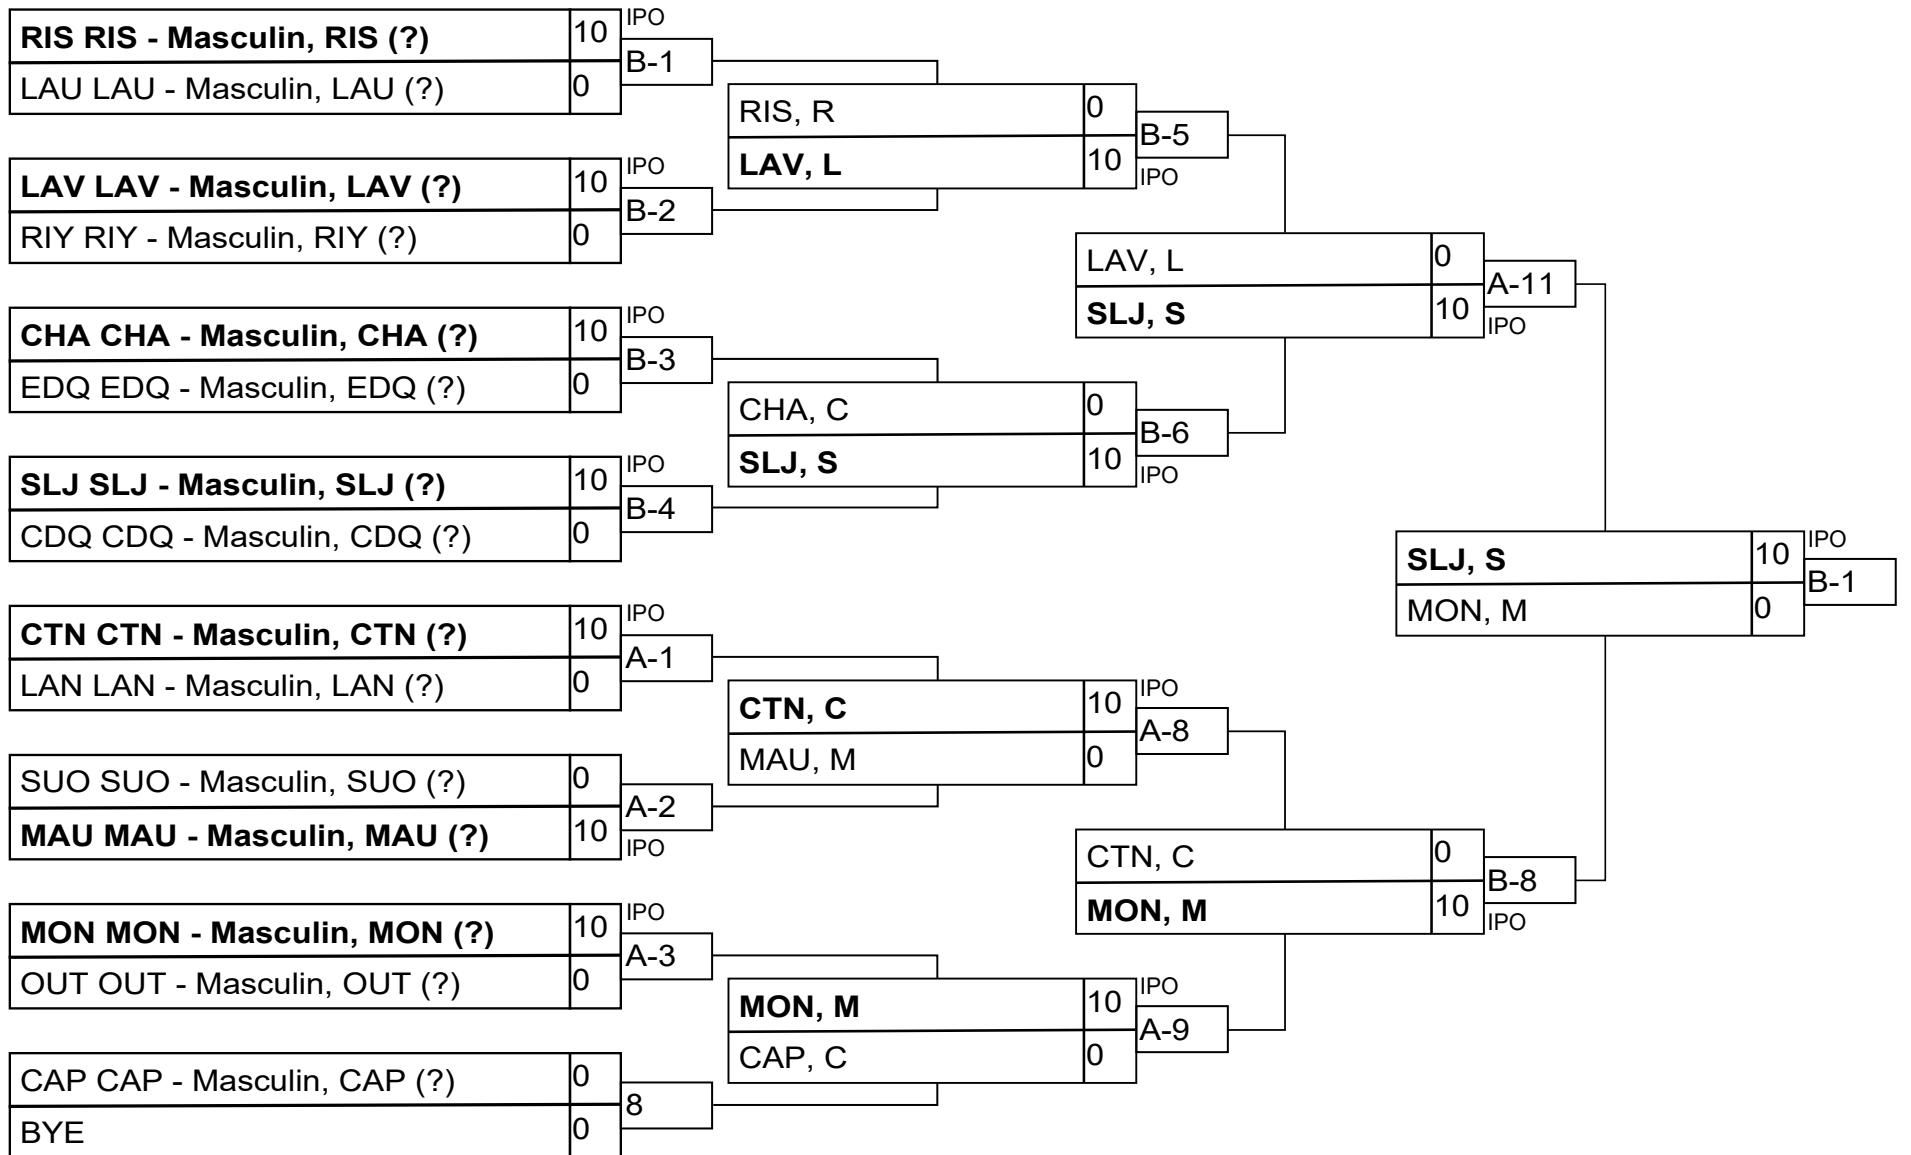

Equipe Masculine 2024

Results/Résultats

Pos	Name/Nom
1	SLJ SLJ - Masculin, SLJ
2	MON MON - Masculin, MON
3	LAV LAV - Masculin, LAV
3	CTN CTN - Masculin, CTN