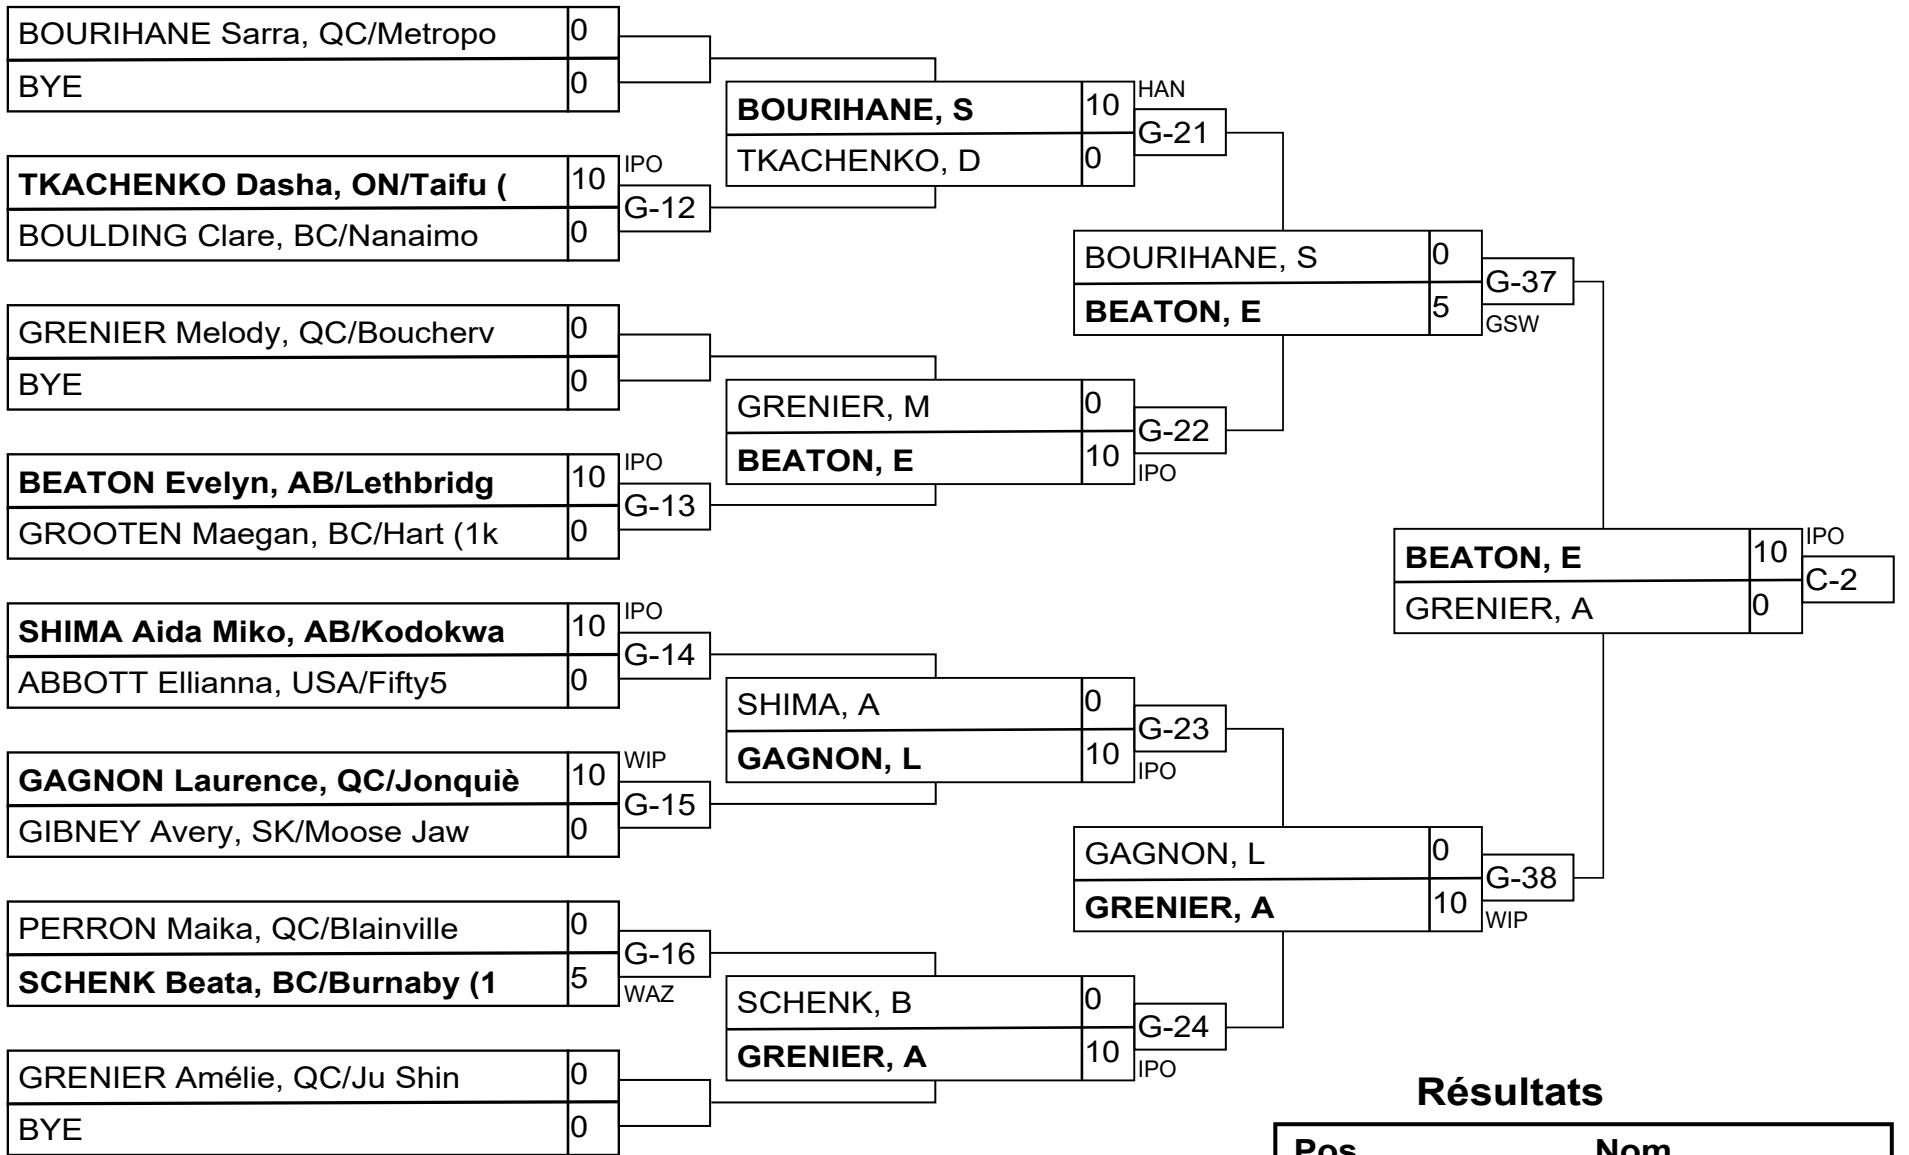

# SENF -52kg 1k+

## Résultats

Pos	Nom
1	BEATON Evelyn, AB/Lethbr
2	GRENIER Amélie, QC/Ju Sh
3	BOURIHANE Sarra, QC/Metr
3	GAGNON Laurence, QC/Jonq