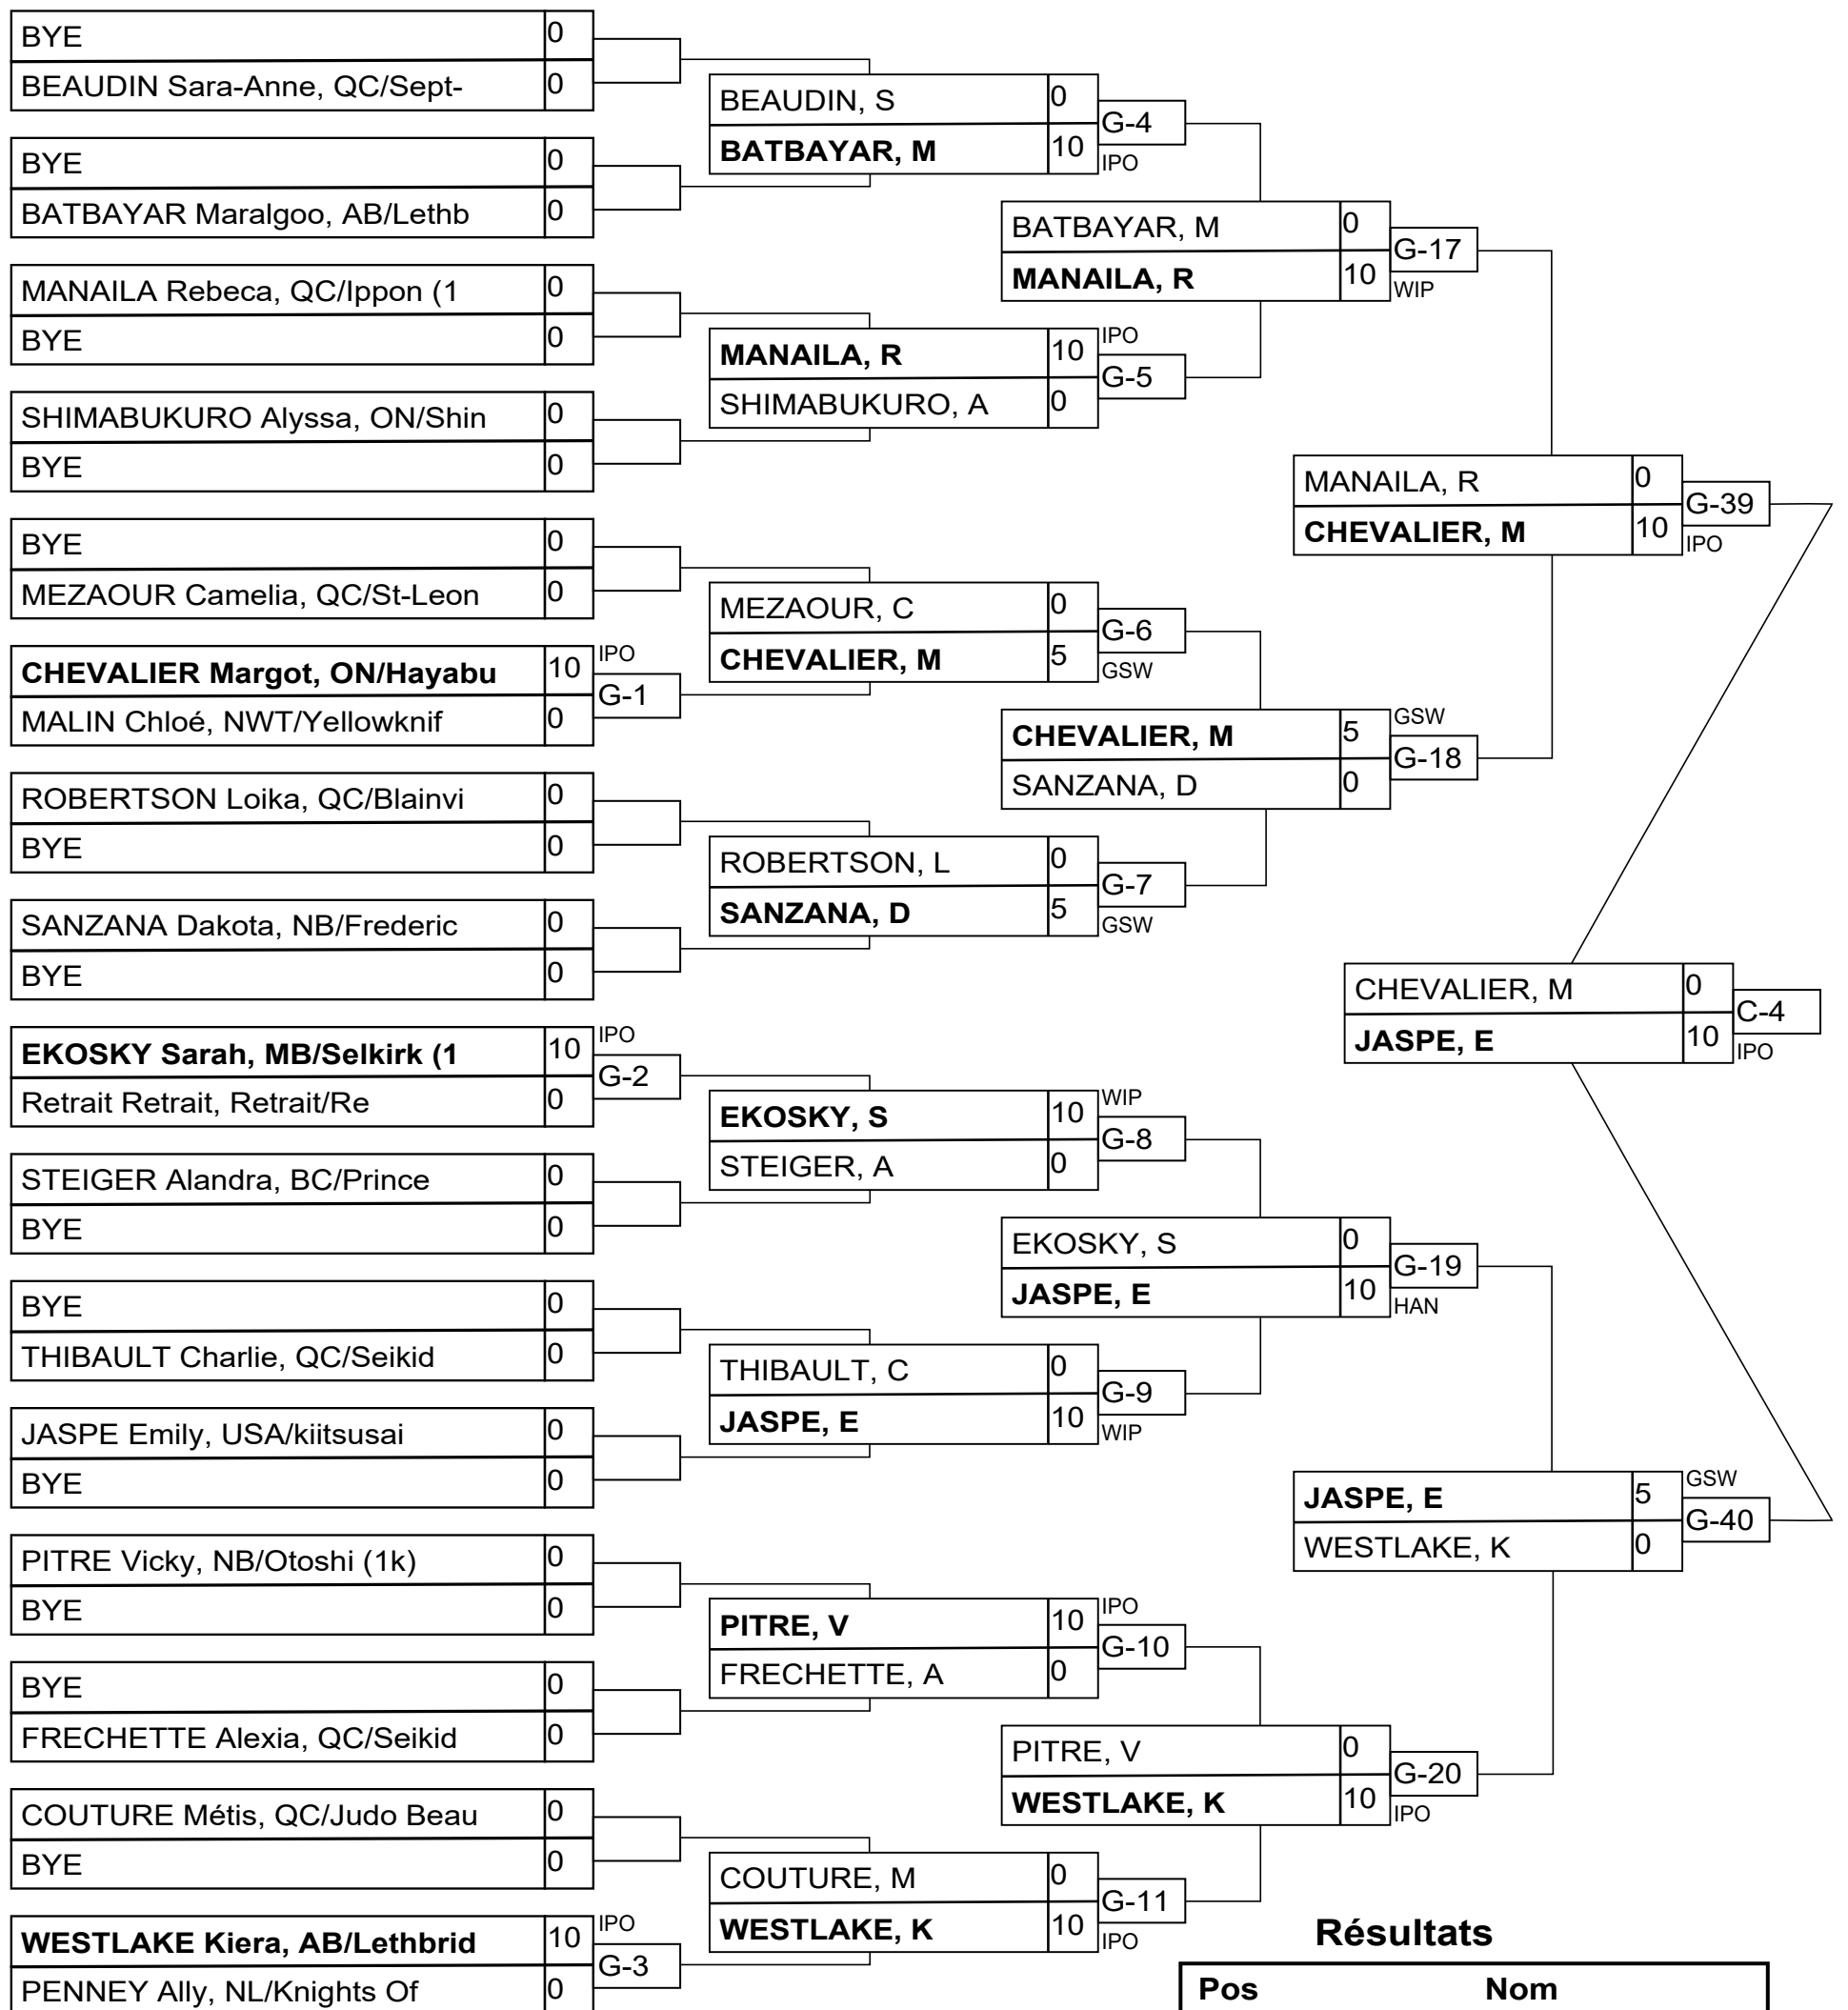

SENF -63kg 1k+

Résultats

Pos	Nom
1	JASPE Emily, USA/kiitsus
2	CHEVALIER Margot, ON/Hay
3	MANAILA Rebeca, QC/Ippon
3	WESTLAKE Kiera, AB/Lethb