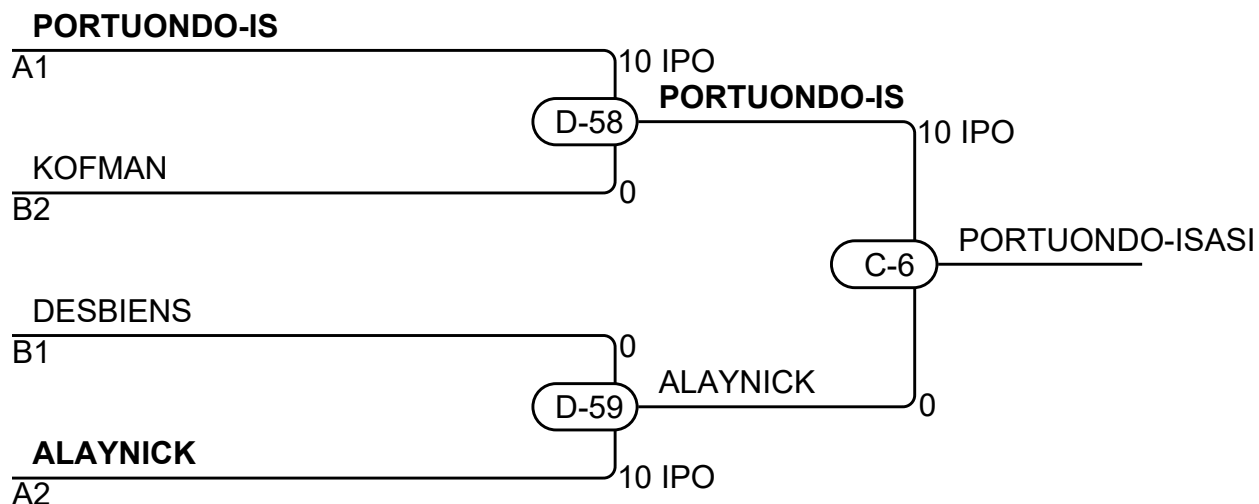

SENF 78kg 1k+

Compétiteurs A

#	Nom	Grade	Club	1	2	3	4	Vic.	Pts	Pos
1	FOREST Frederique	1k	QC/Kiseki	XX	10			1	10	3
2	KARAS Marianna	1d	AB/Kodokwai		XX			0	0	4
3	PORTUONDO-ISASI Ana-Laura	1d	QC/Boucherville	10	10	XX	10	3	30	1
4	ALAYNICK Jessica	1d	USA/JMJC	10	10		XX	2	20	2

Pool A

Match	Blanc	Bleu	Résultat	Temps	Code
D-41	FOREST Frederique 1 2	KARAS Marianna	10 - 0	1:02	IPO
D-42	PORTUONDO-ISASI Ana-Laura 3 4	ALAYNICK Jessica	10 - 0	1:39	WIP
D-46	FOREST Frederique 1 3	PORTUONDO-ISASI Ana-Laura	0 - 10	0:07	IPO
D-47	KARAS Marianna 2 4	ALAYNICK Jessica	0 - 10	0:48	IPO
D-53	FOREST Frederique 1 4	ALAYNICK Jessica	0 - 10	0:54	IPO
D-54	KARAS Marianna 2 3	PORTUONDO-ISASI Ana-Laura	0 - 10	1:11	IPO

Compétiteurs B

#	Nom	Grade	Club	5	6	7	Vic.	Pts	Pos
5	SIMMONDS Kathleen	1k	NWT/Fort Providence	XX			0	0	3
6	DESBIENS Sara	1d	QC/Ju Shin Kan	10	XX	10	2	20	1
7	KOFMAN Alisa	1k	ON/Challenge	10		XX	1	10	2

Pool B

Match	Blanc	Bleu	Résultat	Temps	Code
D-43	SIMMONDS Kathleen 5 6	DESBIENS Sara	0 - 10	0:26	IPO
D-48	SIMMONDS Kathleen 5 7	KOFMAN Alisa	0 - 10	1:17	WIP
D-55	DESBIENS Sara 6 7	KOFMAN Alisa	10 - 0	0:14	IPO

Résultats

Pos	Nom
1	PORTUONDO-ISASI Ana-Laura, QC/Boucherville
2	ALAYNICK Jessica, USA/JMJC
3	KOFMAN Alisa, ON/Challenge
3	DESBIENS Sara, QC/Ju Shin Kan