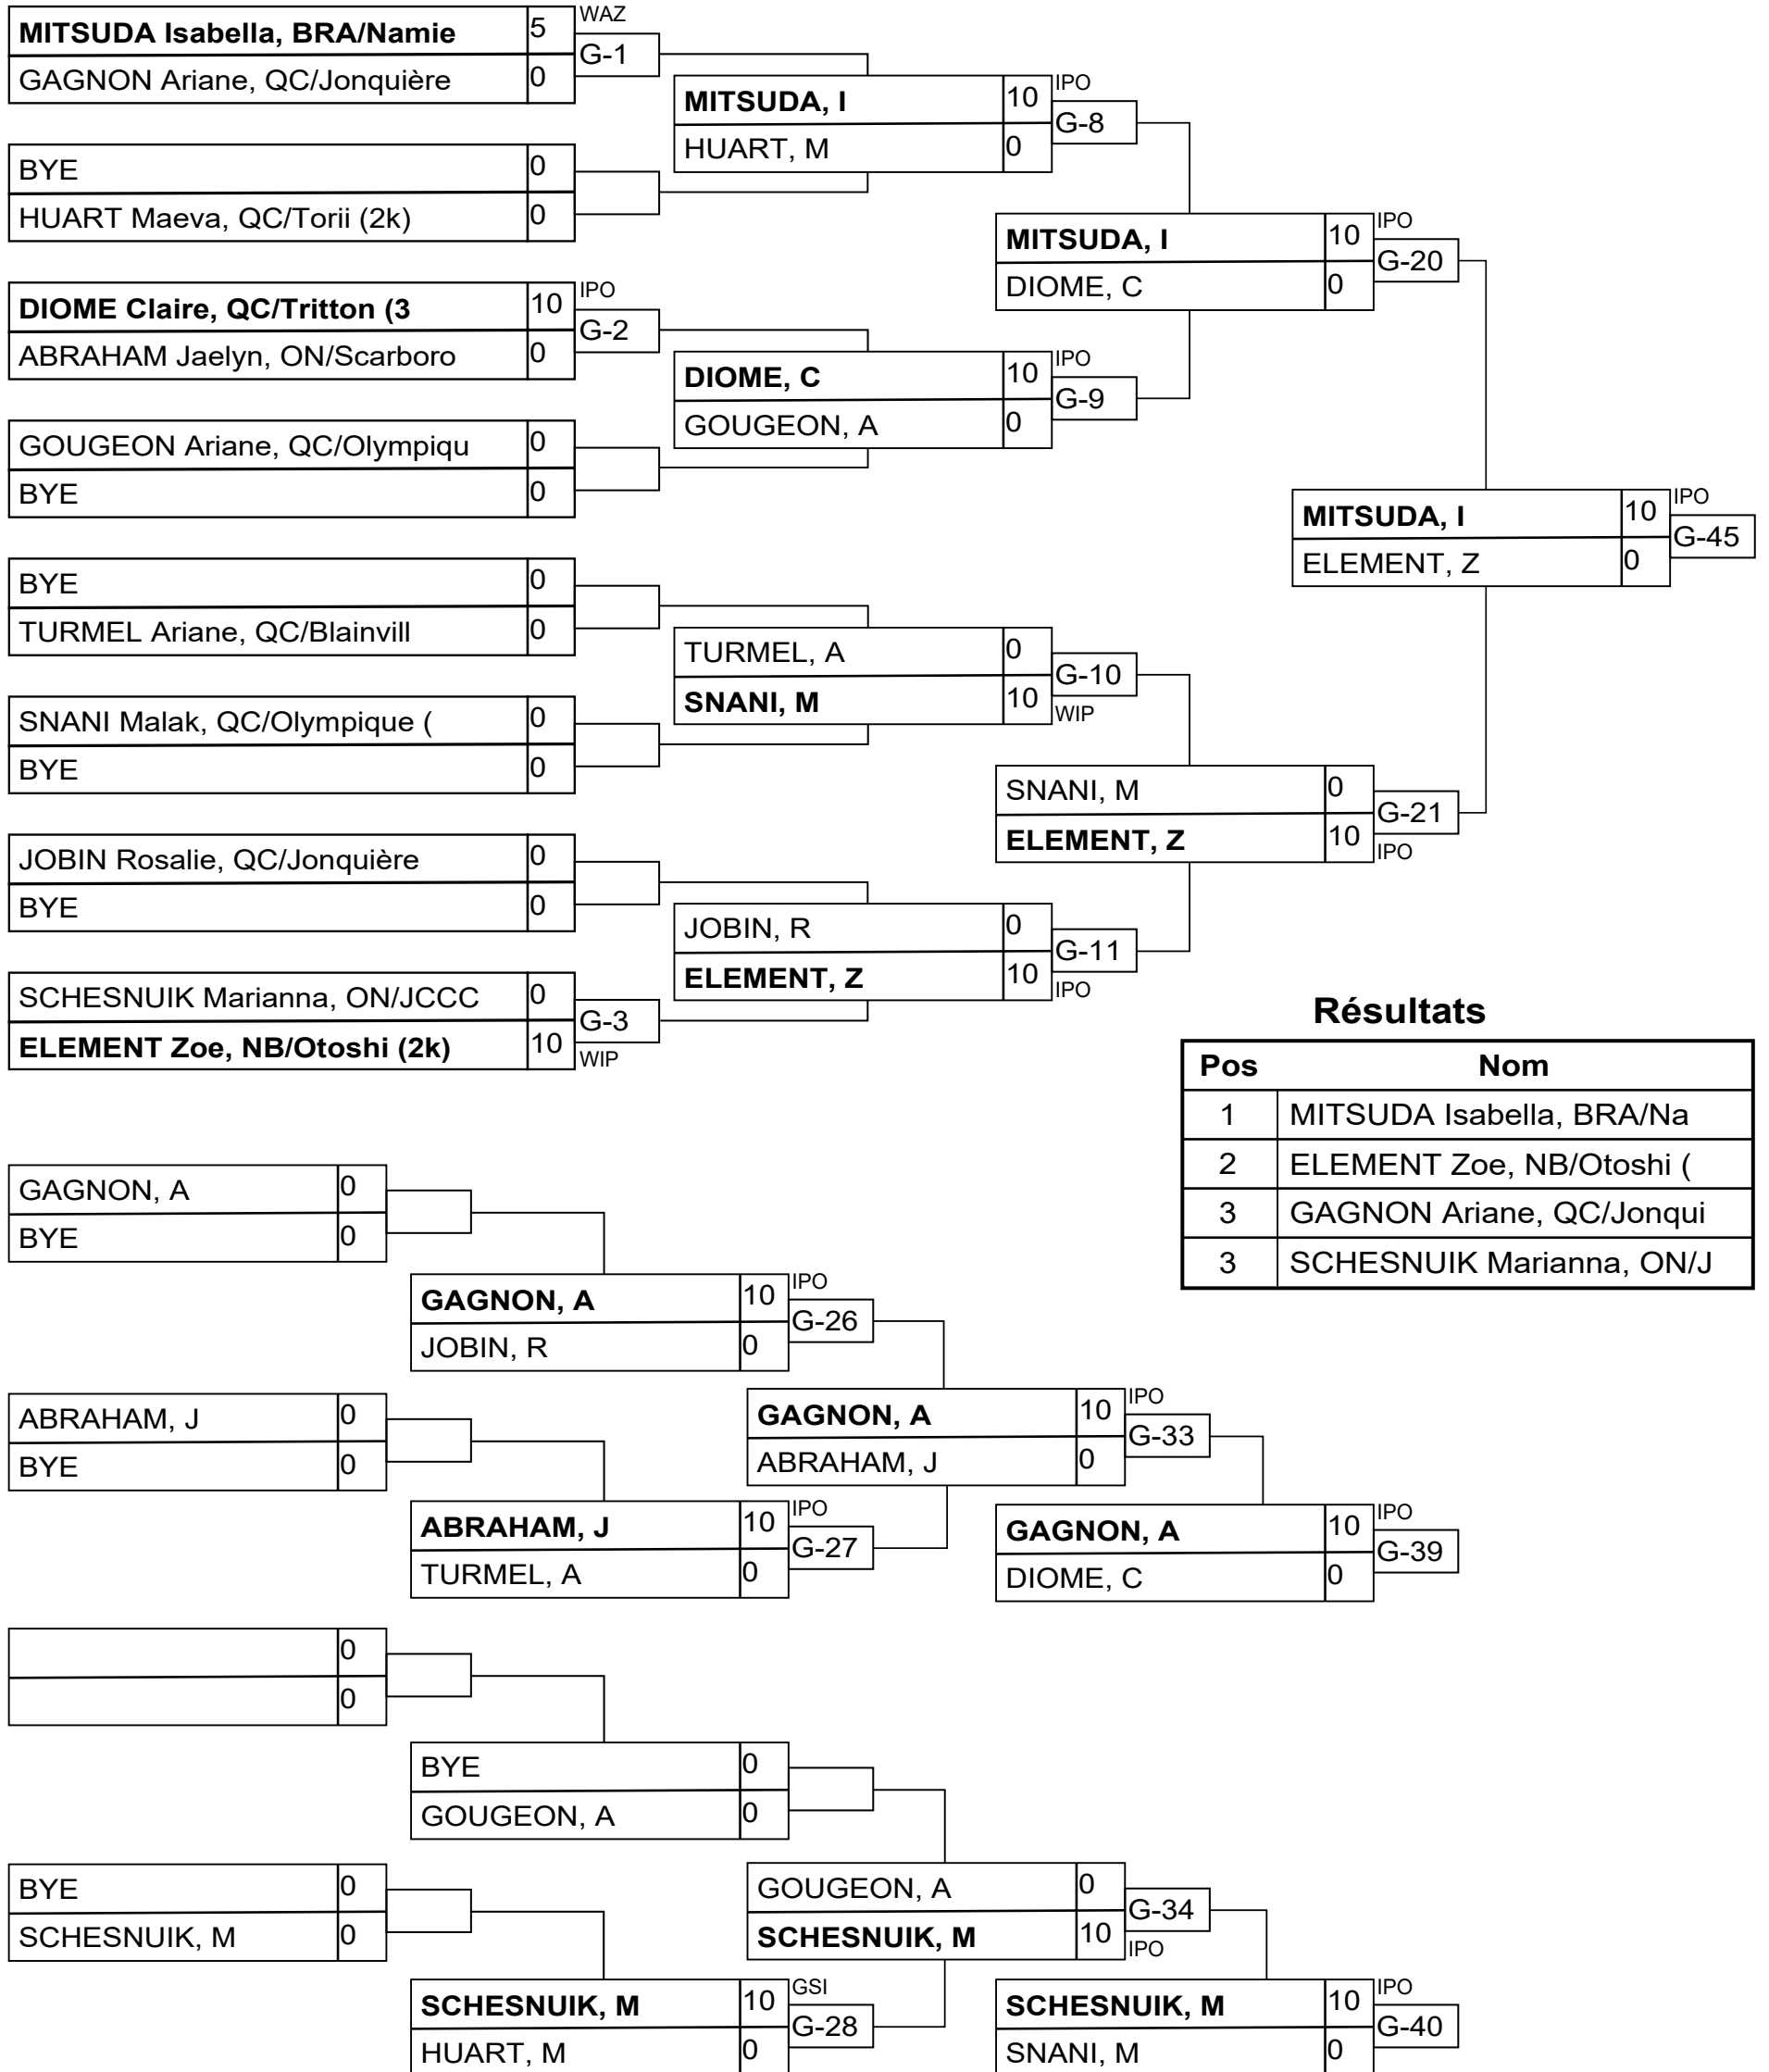

U16F -44kg 3k+

Résultats

Pos	Nom
1	MITSUDA Isabella, BRA/Na
2	ELEMENT Zoe, NB/Otoshi (
3	GAGNON Ariane, QC/Jonqui
3	SCHEŠNUIK Marianna, ON/J