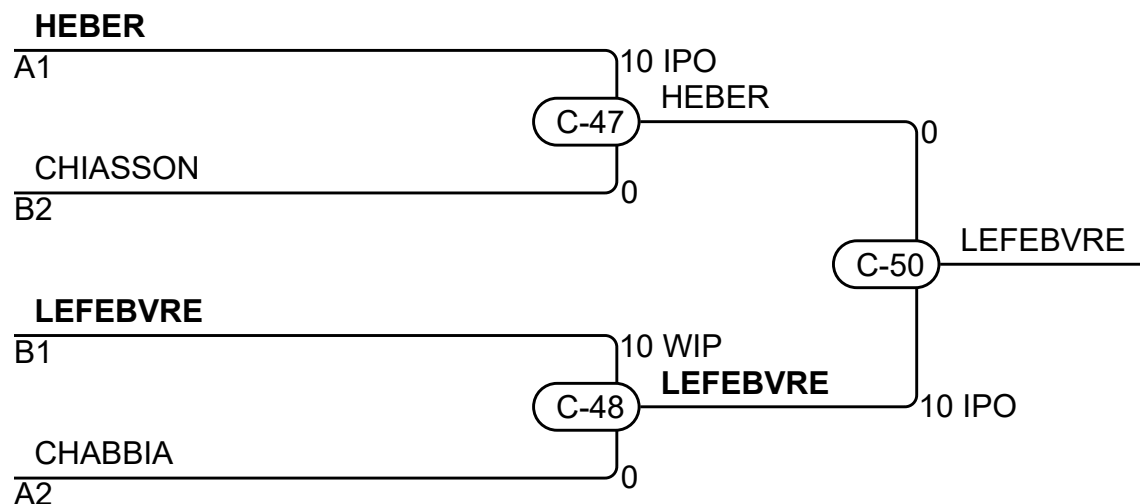

U16F -57kg 3k+

Compétiteurs A

#	Nom	Grade	Club	1	2	3	4	Vic.	Pts	Pos
1	CHABBIA Asma	3k	QC/Metropolitain	XX	10		10	2	20	2
2	DEEG Annaka	2k	AB/Tokugawa		XX			0	0	4
3	HEBER Camila	2k	AB/Tokugawa	10	10	XX	10	3	30	1
4	LAVOIE Maxim	2k	QC/Beauport		10		XX	1	10	3

Pool A

Match	Blanc			Bleu	Résultat	Temps	Code
C-28	CHABBIA Asma	1	2	DEEG Annaka	10 - 0	0:00	FUS
C-29	HEBER Camila	3	4	LAVOIE Maxim	10 - 0	0:34	IPO
C-36	CHABBIA Asma	1	3	HEBER Camila	0 - 10	1:22	IPO
C-37	DEEG Annaka	2	4	LAVOIE Maxim	0 - 10	0:00	FUS
C-42	CHABBIA Asma	1	4	LAVOIE Maxim	10 - 0	0:36	IPO
C-43	DEEG Annaka	2	3	HEBER Camila	0 - 10	0:00	FUS

Compétiteurs B

#	Nom	Grade	Club	5	6	7	Vic.	Pts	Pos
5	ROBERGE-POITRAS Charlotte	2k	QC/Baie-Comeau	XX			0	0	3
6	CHIASSEON Leiya	2k	QC/Sept-Iles	10	XX		1	10	2
7	LEFEBVRE Anais	1k	QC/Victo	10	10	XX	2	20	1

Pool B

Match	Blanc			Bleu	Résultat	Temps	Code
C-30	ROBERGE-POITRAS Charlotte	5	6	CHIASSEON Leiya	0 - 10	4:40	HAN
C-38	ROBERGE-POITRAS Charlotte	5	7	LEFEBVRE Anais	0 - 10	0:47	IPO
C-44	CHIASSEON Leiya	6	7	LEFEBVRE Anais	0 - 10	0:47	WIP

Résultats

Pos	Nom
1	LEFEBVRE Anais, QC/Victo
2	HEBER Camila, AB/Tokugawa
3	CHIASSEON Leiya, QC/Sept-Iles
3	CHABBIA Asma, QC/Metropolitain