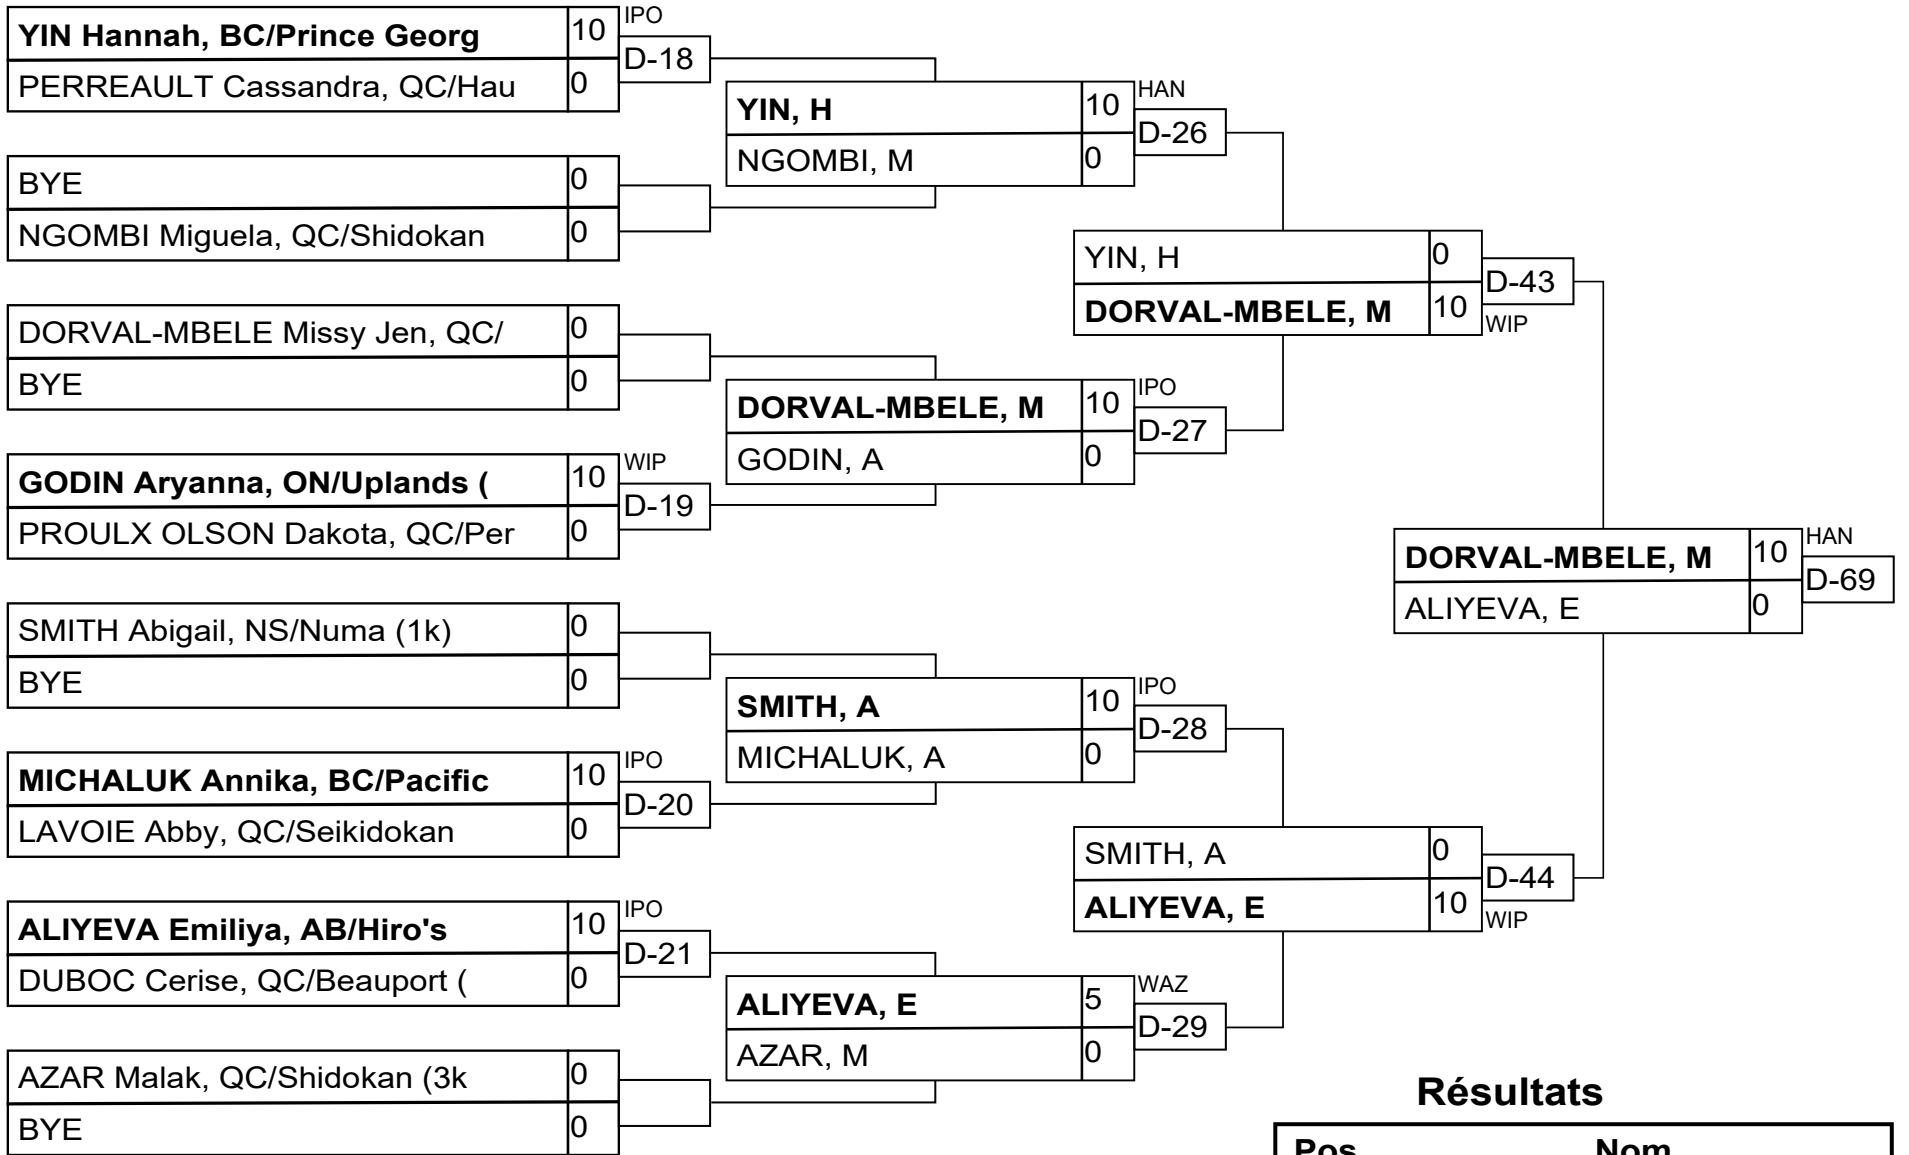

U18F -70kg 3k+

Résultats

Pos	Nom
1	DORVAL-MBELE Missy Jen,
2	ALIYEVA Emiliya, AB/Hiro
3	YIN Hannah, BC/Prince Ge
3	SMITH Abigail, NS/Numa (