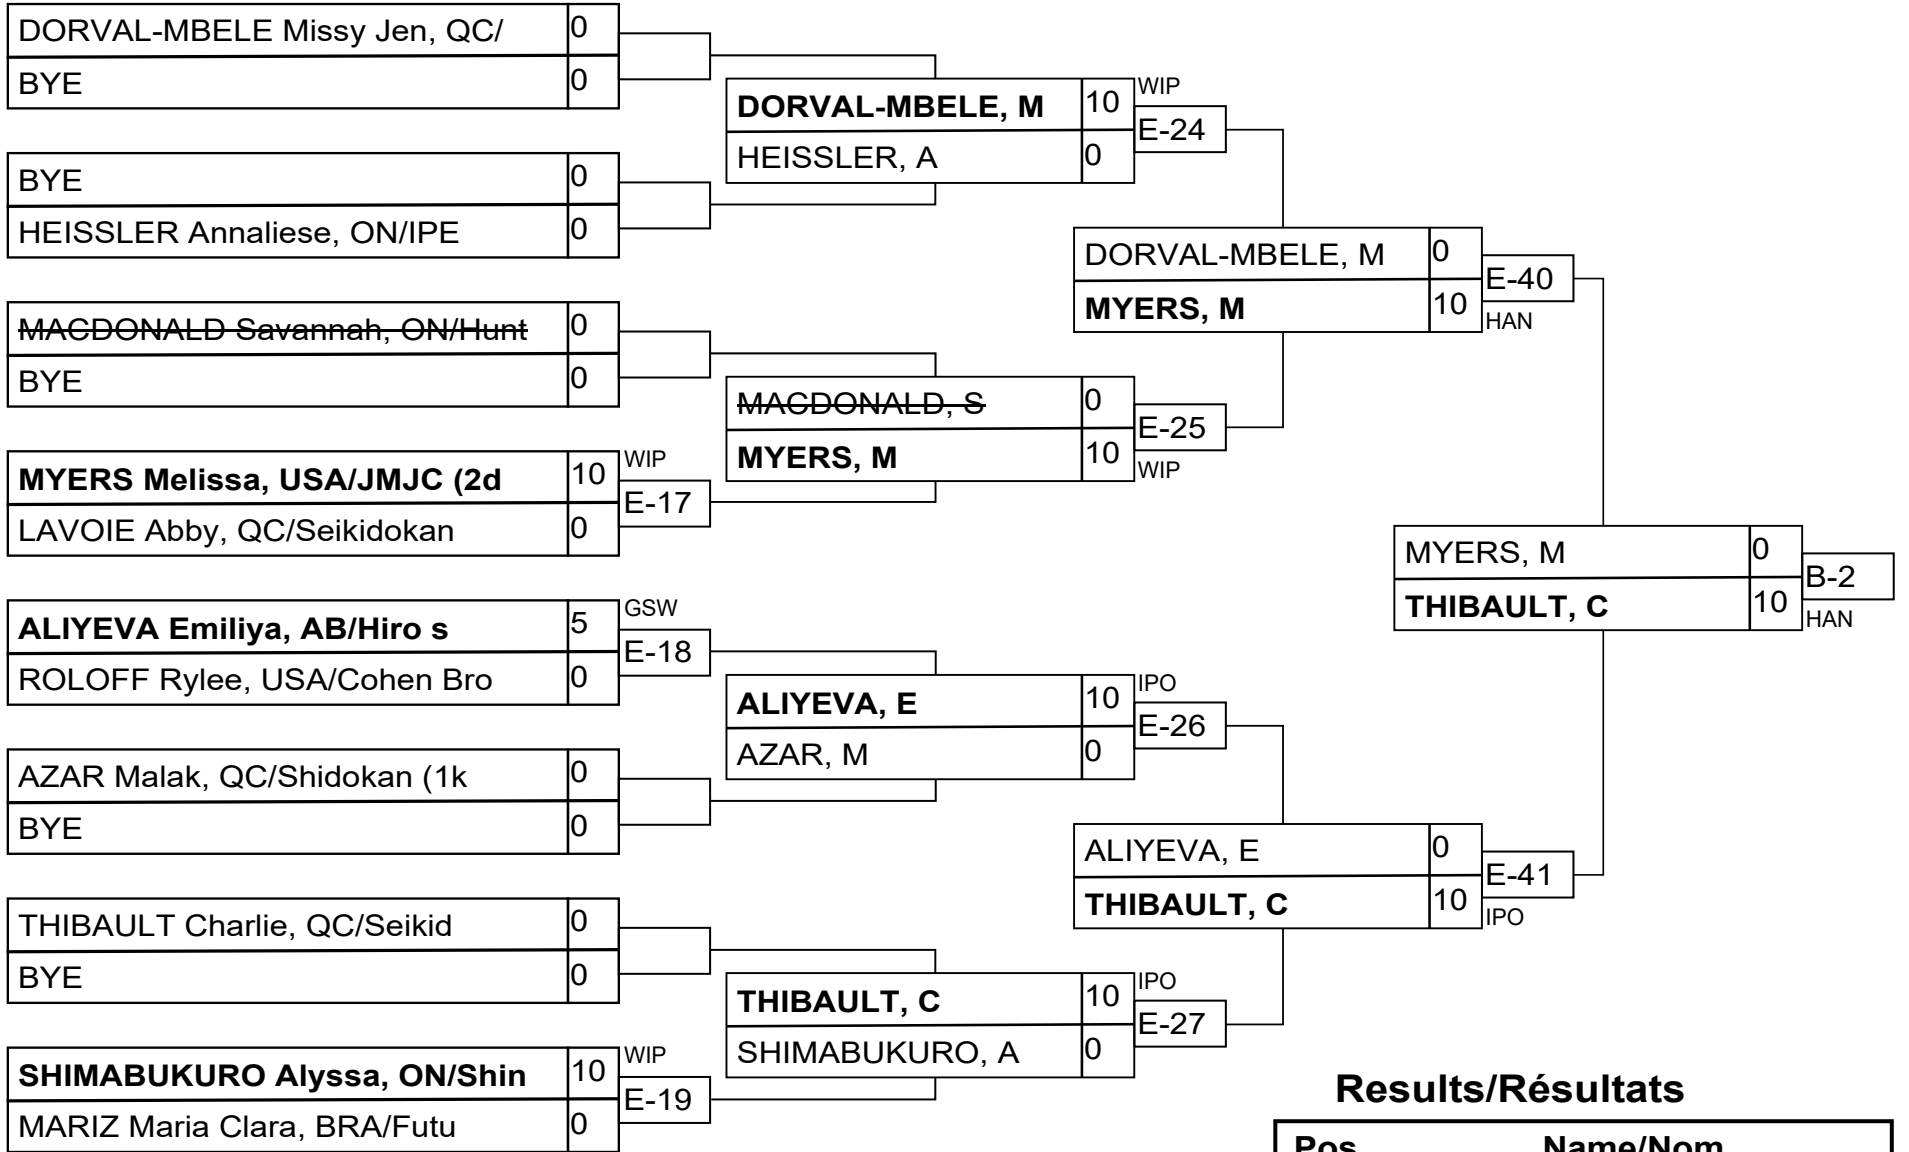

SENF -70kg 1k+

Results/Résultats

Pos	Name/Nom
1	THIBAUT Charlie, QC/Sei
2	MYERS Melissa, USA/JMJC
3	DORVAL-MBELE Missy Jen,
3	ALIYEVA Emiliya, AB/Hiro