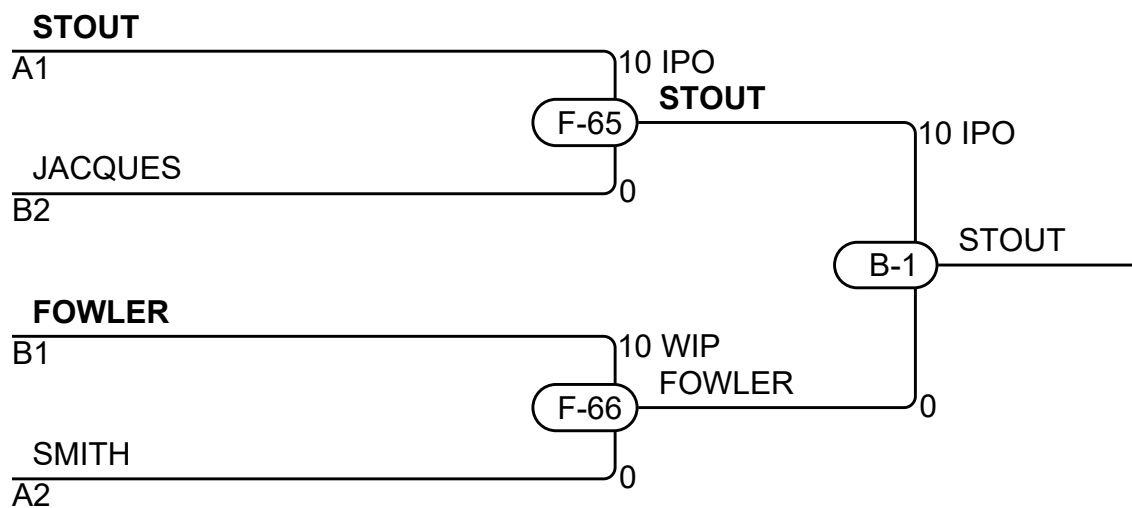

SENF -78kg 1k+

Competitors/Compétiteurs A

#	Name/Nom	Grade	Club	1	2	3	W/G	Pts	Pos
1	STOUT Nicole	1d	USA/JMJC	XX	10	10	2	20	1
2	SMITH Abigail	1k	NS/Numa		XX	10	1	10	2
3	LEE Bassa Mihyun	1k	ON/Shin Bu Kan			XX	0	0	3

Pool A

Match	White/Blanc	Blue/Bleu	Res/Rés	Tim/Tmp	Code
F-43	STOUT Nicole 1 2	SMITH Abigail	10 - 0	0:28	IPO
F-53	STOUT Nicole 1 3	LEE Bassa Mihyun	10 - 0	0:18	IPO
F-59	SMITH Abigail 2 3	LEE Bassa Mihyun	10 - 0	0:56	WIP

Competitors/Compétiteurs B

#	Name/Nom	Grade	Club	4	5	6	W/G	Pts	Pos
4	JACQUES Theodine	1k	QC/St-Leonard	XX		10	1	10	2
5	FOWLER Naomi	1k	NB/Tani Koi Judo Club	10	XX	10	2	20	1
6	HARRIS Emily	1k	ON/Mountainside			XX	0	0	3

Pool B

Match	White/Blanc	Blue/Bleu	Res/Rés	Tim/Tmp	Code
F-44	JACQUES Theodine 4 5	FOWLER Naomi	0 - 10	2:06	IPO
F-54	JACQUES Theodine 4 6	HARRIS Emily	10 - 0	0:39	WIP
F-60	FOWLER Naomi 5 6	HARRIS Emily	10 - 0	0:28	WIP

Results/Résultats

Pos	Name/Nom
1	STOUT Nicole, USA/JMJC
2	FOWLER Naomi, NB/Tani Koi Judo Club
3	JACQUES Theodine, QC/St-Leonard
3	SMITH Abigail, NS/Numa