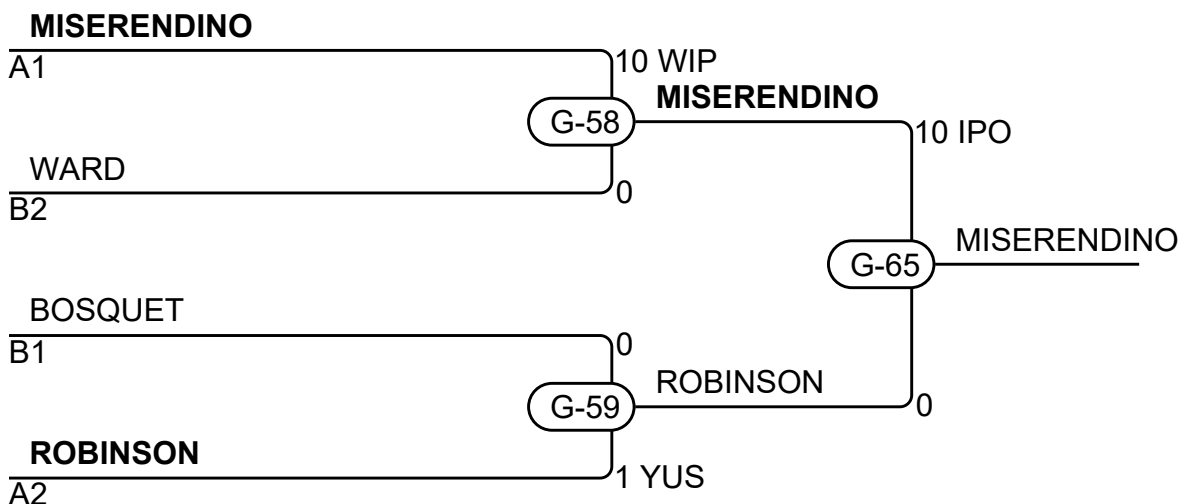

U14F -36kg 3k+

Competitors/Compétiteurs A

#	Name/Nom	Grade	Club	1	2	3	4	W/G	Pts	Pos
1	GILLIES Kathleen	3k	ON/Mountainside	XX				0	0	4
2	ROBINSON Georgina	3k	ON/Full Circle	10	XX		10	2	20	2
3	MISERENDINO Camila	3k	USA/Ki itsu sai	10	10	XX	10	3	30	1
4	BOUBEKEUR Lina Sofia	3k	QC/Kiseki	10			XX	1	10	3

Pool A

Match	White/Blanc	Blue/Bleu	Res/Rés	Tim/Tmp	Code
G-17	GILLIES Kathleen 1 2	ROBINSON Georgina	0 - 10	1:48	WIP
G-18	MISERENDINO Camila 3 4	BOUBEKEUR Lina Sofia	10 - 0	1:40	IPO
G-30	GILLIES Kathleen 1 3	MISERENDINO Camila	0 - 10	0:36	IPO
G-31	ROBINSON Georgina 2 4	BOUBEKEUR Lina Sofia	10 - 0	1:56	HAN
G-44	GILLIES Kathleen 1 4	BOUBEKEUR Lina Sofia	0 - 10	0:39	IPO
G-45	ROBINSON Georgina 2 3	MISERENDINO Camila	0 - 10	0:52	IPO

Competitors/Compétiteurs B

#	Name/Nom	Grade	Club	5	6	7	W/G	Pts	Pos
5	ARIFOVA Sara	3k	NS/Numa	XX			0	0	3
6	BOSQUET Claire	3k	ON/Shin Bu Kan	10	XX	1	2	11	1
7	WARD Meagan	3k	NB/Judo Otoshi	10		XX	1	10	2

Pool B

Match	White/Blanc	Blue/Bleu	Res/Rés	Tim/Tmp	Code
G-19	ARIFOVA Sara 5 6	BOSQUET Claire	0 - 10	0:52	WIP
G-32	ARIFOVA Sara 5 7	WARD Meagan	0 - 10	1:24	WIP
G-46	BOSQUET Claire 6 7	WARD Meagan	1 - 0	6:00	YUS

Results/Résultats

Pos	Name/Nom
1	MISERENDINO Camila, USA/Ki itsu sai
2	ROBINSON Georgina, ON/Full Circle
3	WARD Meagan, NB/Judo Otoshi
3	BOSQUET Claire, ON/Shin Bu Kan