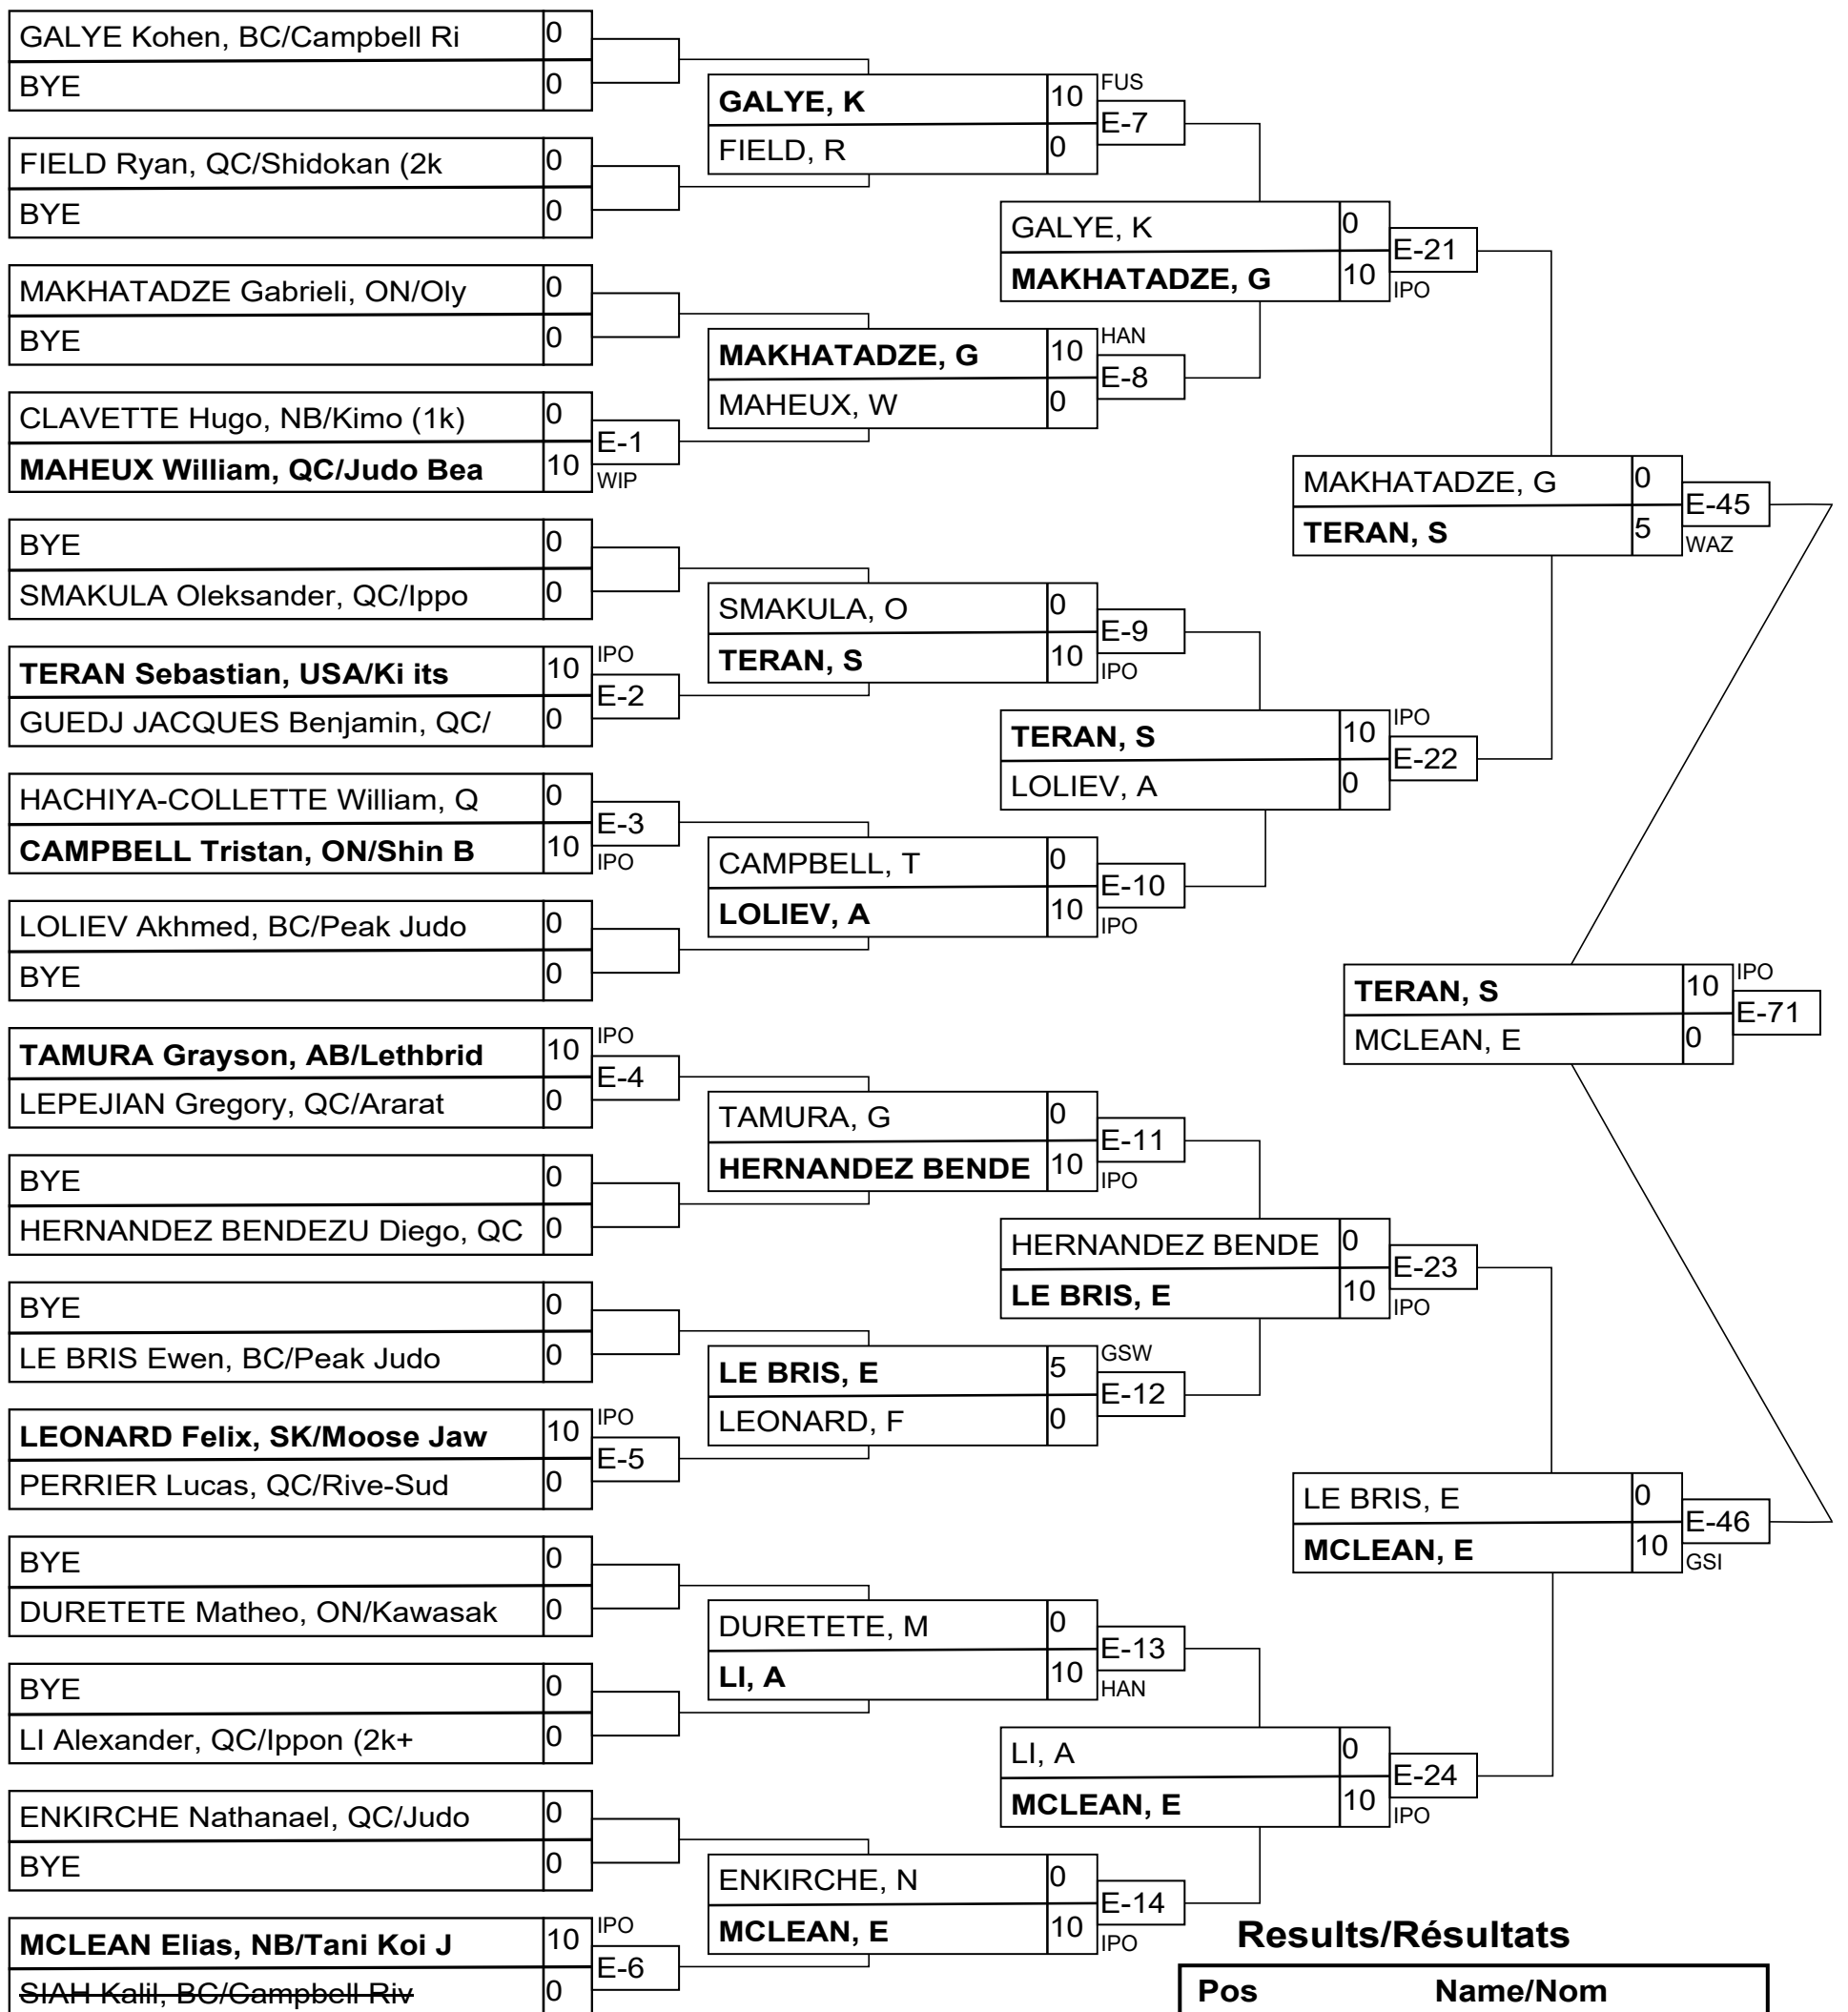

U18M -50kg 3k+

U18M -50kg 3k+