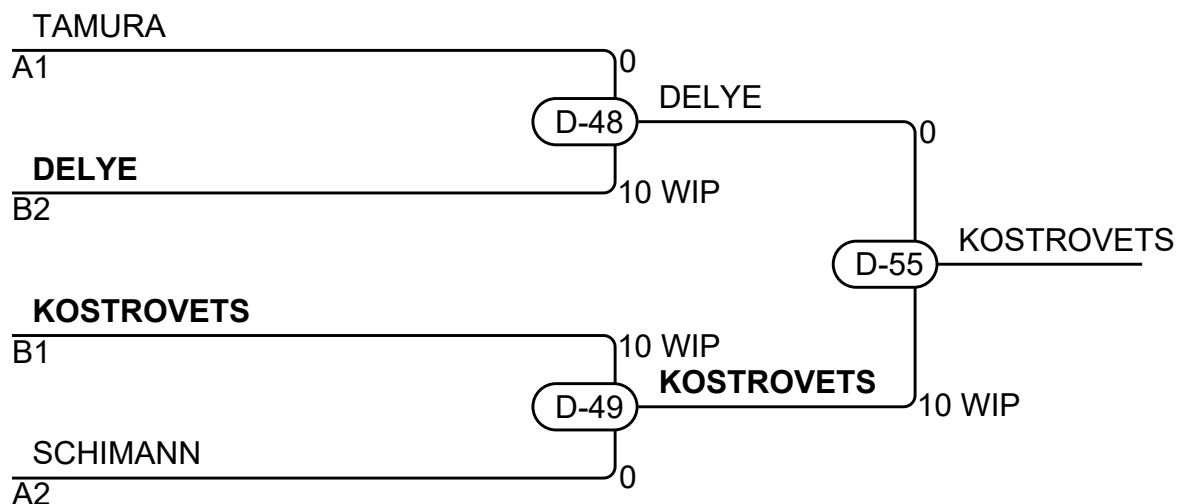

Pool A

Match	White/Blanc	Blue/Bleu	Res/Rés	Tim/Tmp	Code
D-13	SCHIMANN Madeleine 1 2	TAMURA Addyson	5 - 0	7:36	GSW
D-14	MCCRISTALL Angelina 3 4	BOULDING Clare	5 - 0	4:28	GSW
D-26	SCHIMANN Madeleine 1 3	MCCRISTALL Angelina	0 - 5	4:00	WAZ
D-27	TAMURA Addyson 2 4	BOULDING Clare	10 - 0	1:26	WIP
D-37	SCHIMANN Madeleine 1 4	BOULDING Clare	10 - 0	0:36	IPO
D-38	TAMURA Addyson 2 3	MCCRISTALL Angelina	10 - 0	4:00	IPO

Pool B

Match	White/Blanc	Blue/Bleu	Res/Rés	Tim/Tmp	Code
D-15	WELDON Sasha 5 6	KOSTROVETS Valeria	0 - 10	1:27	IPO
D-28	WELDON Sasha 5 7	DELYE Maria-Magdaleina	0 - 10	2:20	IPO
D-39	KOSTROVETS Valeria 6 7	DELYE Maria-Magdaleina	10 - 0	2:21	IPO