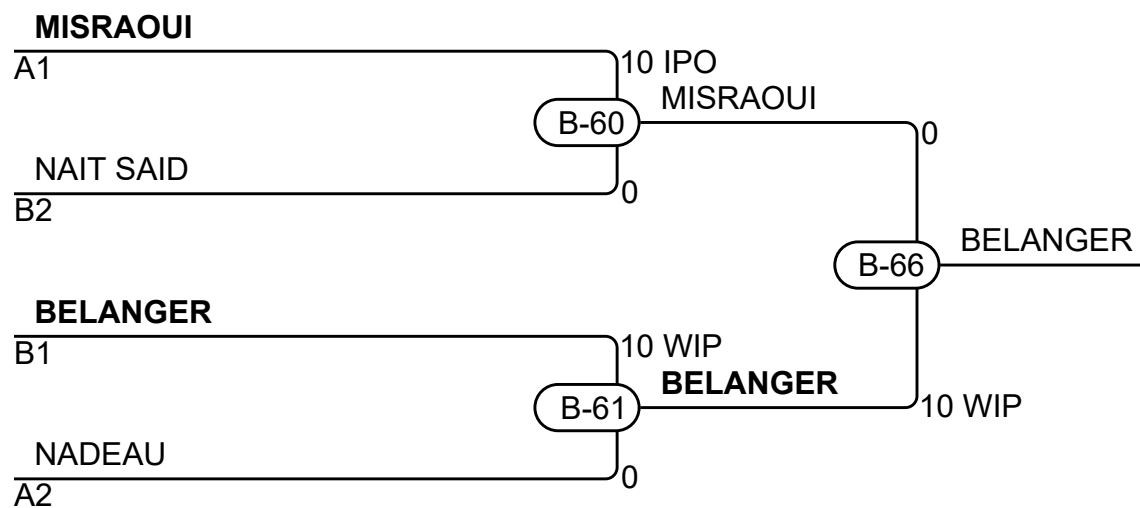

U21SENF -52kg 2k+

Compétiteurs A

#	Nom	Grade	Club	1	2	3	Vic.	Pts	Pos
1	NADEAU Coralie	1k	QC/Hakudokan	XX	5		1	5	2
2	PERRON Maika	1k	QC/Blainville		XX		0	0	3
3	MISRAOUI Sabrine	2k	QC/St. Leonard	10	10	XX	2	20	1

Pool A

Match	Blanc			Bleu	Résultat	Temps	Code
B-36	NADEAU Coralie	1	2	PERRON Maika	5 - 0	4:00	WAZ
B-46	NADEAU Coralie	1	3	MISRAOUI Sabrine	0 - 10	1:55	WIP
B-55	PERRON Maika	2	3	MISRAOUI Sabrine	0 - 10	3:49	WIP

Compétiteurs B

#	Nom	Grade	Club	4	5	6	Vic.	Pts	Pos
4	NAIT SAID Yasmine	2k	QC/St. Leonard	XX	10		1	10	2
5	GAGNE Emilie	2k	QC/Albatros		XX		0	0	3
6	BELANGER Liana	1D	QC/To Haku Kan	10	10	XX	2	20	1

Pool B

Match	Blanc			Bleu	Résultat	Temps	Code
B-37	NAIT SAID Yasmine	4	5	GAGNE Emilie	10 - 0	2:44	IPO
B-47	NAIT SAID Yasmine	4	6	BELANGER Liana	0 - 10	2:04	IPO
B-56	GAGNE Emilie	5	6	BELANGER Liana	0 - 10	0:59	IPO

Résultats

Pos	Nom
1	BELANGER Liana, QC/To Haku Kan
2	MISRAOUI Sabrine, QC/St. Leonard
3	NAIT SAID Yasmine, QC/St. Leonard
3	NADEAU Coralie, QC/Hakudokan