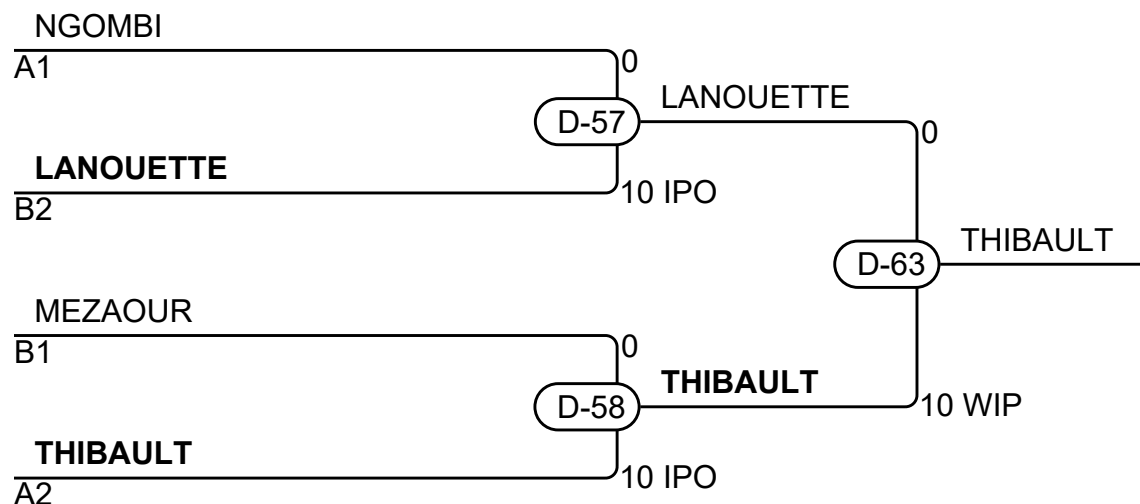

U21SENF -63kg 2k+

Compétiteurs A

#	Nom	Grade	Club	1	2	3	4	Vic.	Pts	Pos
1	BRÉGÈRE Maïly	1k	QC/Chicoutimi	XX		10		1	10	3
2	NGOMBI Miguela	1k	QC/Shidokan	10	XX	10	10	3	30	1
3	COUTURE Métis	1k	QC/Judo Beauce			XX		0	0	4
4	THIBAUT Charlie	1k	QC/Seikidokan (QC)	10		10	XX	2	20	2

Pool A

Match	Blanc	Bleu	Résultat	Temps	Code
D-19	BRÉGÈRE Maïly 1 2	NGOMBI Miguela	0 - 10	2:00	IPO
D-20	COUTURE Métis 3 4	THIBAUT Charlie	0 - 10	0:42	IPO
D-31	BRÉGÈRE Maïly 1 3	COUTURE Métis	10 - 0	0:00	FUS
D-32	NGOMBI Miguela 2 4	THIBAUT Charlie	10 - 0	0:07	IPO
D-45	BRÉGÈRE Maïly 1 4	THIBAUT Charlie	0 - 10	2:55	IPO
D-46	NGOMBI Miguela 2 3	COUTURE Métis	10 - 0	0:00	FUS

Compétiteurs B

#	Nom	Grade	Club	5	6	7	Vic.	Pts	Pos
5	MEZAOUR Camelia	1D	QC/St. Leonard	XX	10	10	2	20	1
6	LANOINETTE Lea	2k	QC/Blainville		XX	10	1	10	2
7	BOSSE Florence	1k	QC/Rikidokan (QC)			XX	0	0	3

Pool B

Match	Blanc	Bleu	Résultat	Temps	Code
D-21	MEZAOUR Camelia 5 6	LANOINETTE Lea	10 - 0	1:59	WIP
D-33	MEZAOUR Camelia 5 7	BOSSE Florence	10 - 0	0:36	WIP
D-47	LANOINETTE Lea 6 7	BOSSE Florence	10 - 0	1:03	IPO

Résultats

Pos	Nom
1	THIBAUT Charlie, QC/Seikidokan (QC)
2	LANOINETTE Lea, QC/Blainville
3	NGOMBI Miguela, QC/Shidokan
3	MEZAOUR Camelia, QC/St. Leonard