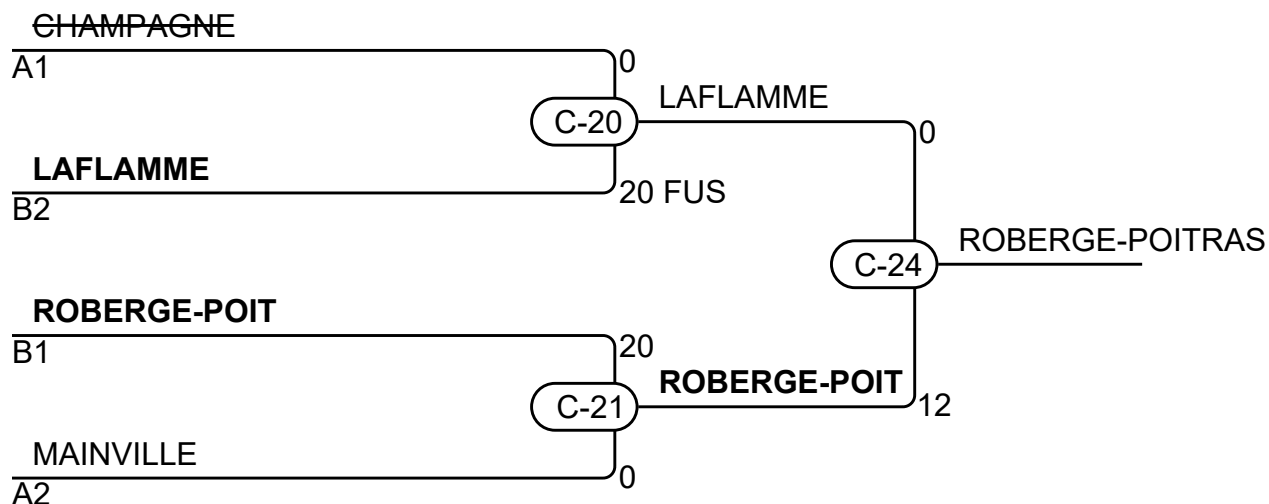

NEWAM -66kg 3k+

Competitors/Compétiteurs A

#	Name/Nom	Grade	Club	1	2	3	4	W/G	Pts	Pos
1	MAINVILLE Zachary	1D	QC/Rouyn-Noranda	XX	20		12	2	32	2
2	LESSARD Landon	1k	QC/Judo Beauce		XX	20		1	20	4
3	CHAMPAGNE Véga	2k	QC/Métropolitain	20		XX	20	2	0	1
4	LAQUERRE Maxime	1D	QC/Fujiyama		20		XX	1	20	3

Pool A

Match	White/Blanc	Blue/Bleu	Res/Rés	Tim/Tmp	Code
C-3	MAINVILLE Zachary 1 2	LESSARD Landon	20 - 0	0:43	
C-4	CHAMPAGNE Véga 3 4	LAQUERRE Maxime	20 - 0	0:38	
C-8	MAINVILLE Zachary 1 3	CHAMPAGNE Véga	0 - 20	0:30	
C-9	LESSARD Landon 2 4	LAQUERRE Maxime	0 - 20	0:48	
C-14	MAINVILLE Zachary 1 4	LAQUERRE Maxime	12 - 0	3:00	
C-15	LESSARD Landon 2 3	CHAMPAGNE Véga	20 - 0	0:32	DHM/HMD

Competitors/Compétiteurs B

#	Name/Nom	Grade	Club	5	6	7	W/G	Pts	Pos
5	LAFLAMME Thomas	2k	QC/Rouyn-Noranda	XX		10	1	10	2
6	ROBERGE-POITRAS Vincent	1D	QC/Boucherville	6	XX	20	2	26	1
7	LAMBERT Laurent	1k	QC/Mont-Bruno			XX	0	0	3

Pool B

Match	White/Blanc	Blue/Bleu	Res/Rés	Tim/Tmp	Code
C-5	LAFLAMME Thomas 5 6	ROBERGE-POITRAS Vincent	0 - 6	3:00	
C-10	LAFLAMME Thomas 5 7	LAMBERT Laurent	10 - 0	3:00	
C-16	ROBERGE-POITRAS Vincent 6 7	LAMBERT Laurent	20 - 0	1:02	

Results/Résultats

Pos	Name/Nom
1	ROBERGE-POITRAS Vincent, QC/Boucherville
2	LAFLAMME Thomas, QC/Rouyn-Noranda
3	
3	MAINVILLE Zachary, QC/Rouyn-Noranda