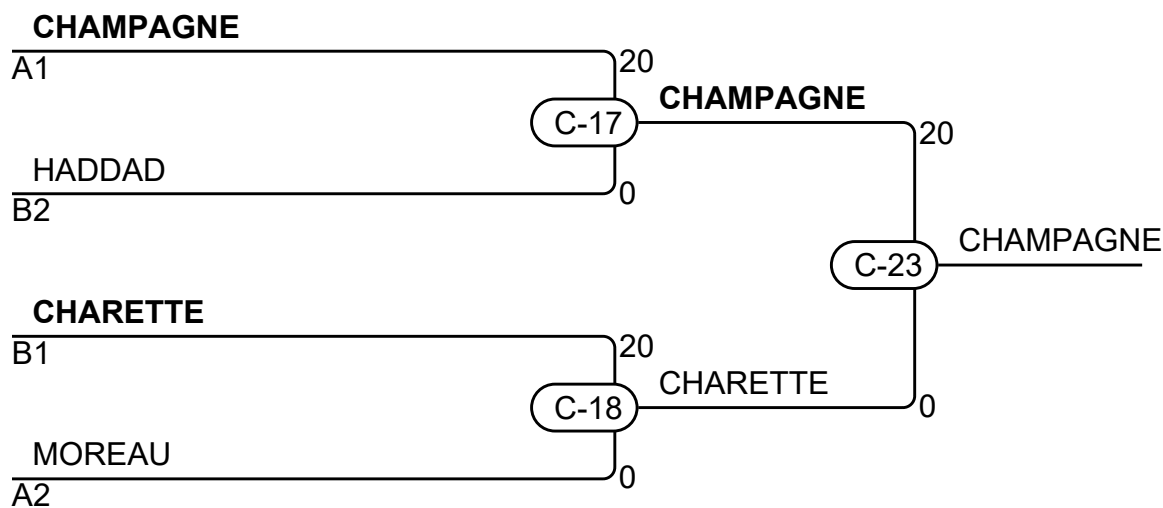

NEWAM 90kg 3k+

Competitors/Compétiteurs A

#	Name/Nom	Grade	Club	1	2	3	W/G	Pts	Pos
1	MOREAU Lou	3k	QC/Lachenaie	XX	20		1	20	2
2	LEMAY Alexandre	1k	QC/Kime-Waza/Do-Raku		XX		0	0	3
3	CHAMPAGNE Jérôme	1k	QC/Longueuil	20	20	XX	2	40	1

Pool A

Match	White/Blanc	Blue/Bleu	Res/Rés	Tim/Tmp	Code
C-1	MOREAU Lou 1 2	LEMAY Alexandre	20 - 0	3:17	
C-6	MOREAU Lou 1 3	CHAMPAGNE Jérôme	0 - 20	1:13	
C-11	LEMAY Alexandre 2 3	CHAMPAGNE Jérôme	0 - 20	1:29	

Competitors/Compétiteurs B

#	Name/Nom	Grade	Club	4	5	6	W/G	Pts	Pos
4	HADDAD Sami	1k	QC/Kime-Waza/Do-Raku	XX		20	1	20	2
5	CHARETTE Samuel	1k	QC/Lachenaie	20	XX	20	2	40	1
6	ADAMCHUK Illya	1k	QC/Ghishintaido			XX	0	0	3

Pool B

Match	White/Blanc	Blue/Bleu	Res/Rés	Tim/Tmp	Code
C-2	HADDAD Sami 4 5	CHARETTE Samuel	0 - 20	3:02	
C-7	HADDAD Sami 4 6	ADAMCHUK Illya	20 - 0	0:00	KIK
C-12	CHARETTE Samuel 5 6	ADAMCHUK Illya	20 - 0	0:00	KIK

Results/Résultats

Pos	Name/Nom
1	CHAMPAGNE Jérôme, QC/Longueuil
2	CHARETTE Samuel, QC/Lachenaie
3	HADDAD Sami, QC/Kime-Waza/Do-Raku
3	MOREAU Lou, QC/Lachenaie