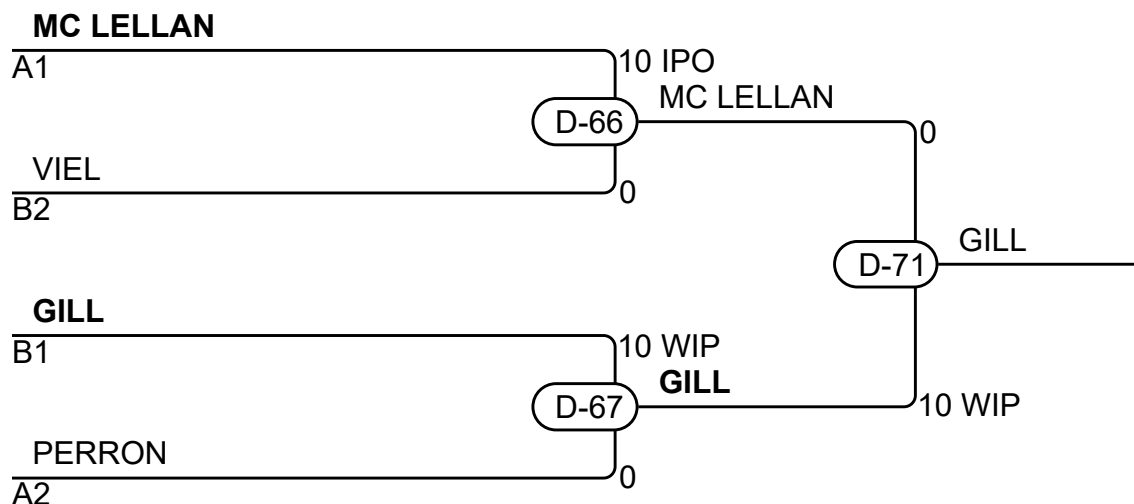

U14F -40kg 3k+

Competitors/Compétiteurs A

#	Name/Nom	Grade	Club	1	2	3	4	W/G	Pts	Pos
1	ROBINSON Ruby	3k	ON/Full Circle Judo Club	XX			10	1	10	3
2	MC LELLAN Romy	3k	QC/Jonquière	10	XX	5	10	3	25	1
3	PERRON Alice	3k	QC/Ju Shin Kan Laterrièr	10		XX	10	2	20	2
4	MARCOUX Julia	3k+	QC/Judo Beauce				XX	0	0	4

Pool A

Match	White/Blanc	Blue/Bleu	Res/Rés	Tim/Tmp	Code
D-44	ROBINSON Ruby 1 2	MC LELLAN Romy	0 - 10	0:12	IPO
D-45	PERRON Alice 3 4	MARCOUX Julia	10 - 0	0:19	WIP
D-52	ROBINSON Ruby 1 3	PERRON Alice	0 - 10	0:16	IPO
D-53	MC LELLAN Romy 2 4	MARCOUX Julia	10 - 0	0:34	IPO
D-58	ROBINSON Ruby 1 4	MARCOUX Julia	10 - 0	0:00	FUS
D-59	MC LELLAN Romy 2 3	PERRON Alice	5 - 0	3:00	WAZ

Competitors/Compétiteurs B

#	Name/Nom	Grade	Club	5	6	7	W/G	Pts	Pos
5	BAER-DREYFUS Adele	3k+	QC/Magog	XX			0	0	3
6	GILL Cloé	3k	QC/Shidokan	10	XX	10	2	20	1
7	VIEL Marie-Soleil	3k	QC/Jonquière	10		XX	1	10	2

Pool B

Match	White/Blanc	Blue/Bleu	Res/Rés	Tim/Tmp	Code
D-46	BAER-DREYFUS Adele 5 6	GILL Cloé	0 - 10	0:45	IPO
D-54	BAER-DREYFUS Adele 5 7	VIEL Marie-Soleil	0 - 10	1:42	IPO
D-60	GILL Cloé 6 7	VIEL Marie-Soleil	10 - 0	0:29	WIP

Results/Résultats

Pos	Name/Nom
1	GILL Cloé, QC/Shidokan
2	MC LELLAN Romy, QC/Jonquière
3	VIEL Marie-Soleil, QC/Jonquière
3	PERRON Alice, QC/Ju Shin Kan Laterrière