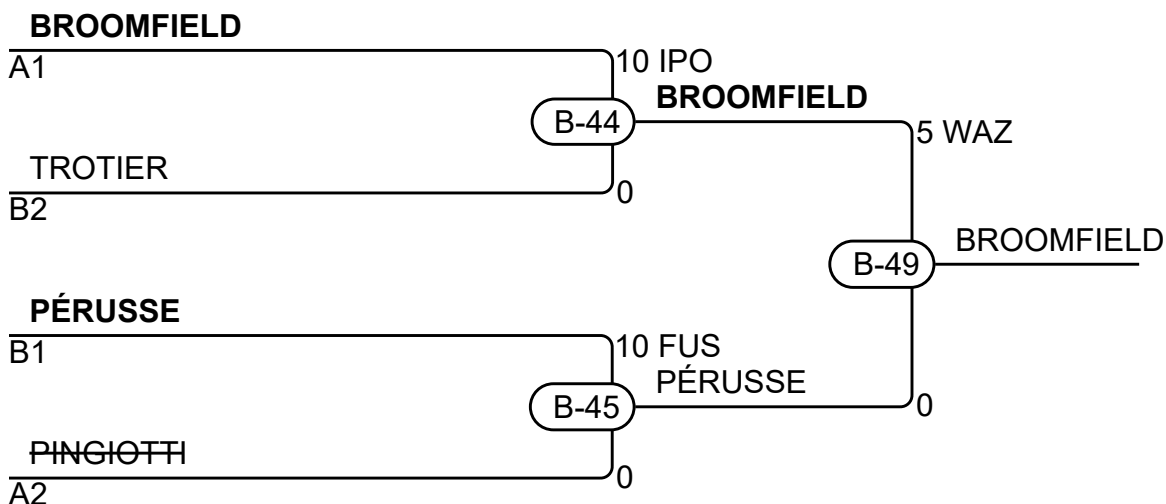

U18F -63kg 3k+

Competitors/Compétiteurs A

#	Name/Nom	Grade	Club	1	2	3	4	W/G	Pts	Pos
1	FONTAINE Caroline	3k	QC/Saint-Hyacinthe	XX				0	0	4
2	BROOMFIELD Mia	2k	QC/Shidokan	10	XX	10	10	3	30	1
3	PINGIOTTI Adjara	3k	QC/Kiseki	10		XX	10	2	20	2
4	BOSSE Florence	1k	QC/Rikidokan	1			XX	1	1	3

Pool A

Match	White/Blanc	Blue/Bleu	Res/Rés	Tim/Tmp	Code
B-18	FONTAINE Caroline 1 2	BROOMFIELD Mia	0 - 10	1:01	WIP
B-19	PINGIOTTI Adjara 3 4	BOSSE Florence	10 - 0	0:33	WIP
B-33	FONTAINE Caroline 1 3	PINGIOTTI Adjara	0 - 10	0:30	WIP
B-34	BROOMFIELD Mia 2 4	BOSSE Florence	10 - 0	0:47	WIP
B-39	FONTAINE Caroline 1 4	BOSSE Florence	0 - 1	0:00	YUS
B-40	BROOMFIELD Mia 2 3	PINGIOTTI Adjara	10 - 0	2:25	KIK

Competitors/Compétiteurs B

#	Name/Nom	Grade	Club	5	6	7	W/G	Pts	Pos
5	CHAMPAGNE Elodie	2k	QC/Victo	XX			0	0	3
6	PÉRUSSE Juliette	2k	QC/Beauport	10	XX	10	2	20	1
7	TROTIER Rosalie	2k	QC/Baie-Comeau	10		XX	1	10	2

Pool B

Match	White/Blanc	Blue/Bleu	Res/Rés	Tim/Tmp	Code
B-26	CHAMPAGNE Elodie 5 6	PÉRUSSE Juliette	0 - 10	0:59	WIP
B-35	CHAMPAGNE Elodie 5 7	TROTIER Rosalie	0 - 10	3:08	IPO
B-41	PÉRUSSE Juliette 6 7	TROTIER Rosalie	10 - 0	0:28	WIP

Results/Résultats

Pos	Name/Nom
1	BROOMFIELD Mia, QC/Shidokan
2	PÉRUSSE Juliette, QC/Beauport
3	TROTIER Rosalie, QC/Baie-Comeau
3	PINGIOTTI Adjara, QC/Kiseki