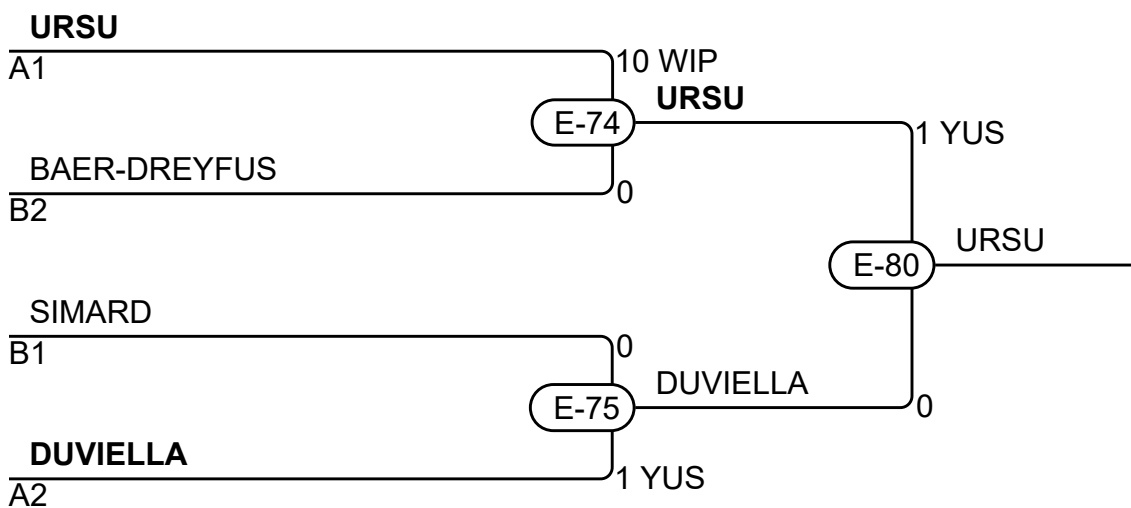

U14F 3k+ -40kg

Compétiteurs A

#	Nom	Grade	Club	1	2	3	Vic.	Pts	Pos
1	URSU Gabrielle (38,50)	3k+	Shidokan	XX	1	10	2	11	1
2	DUVIELLA Stephanie Claude	3k	Kiseki		XX	10	1	10	2
3	DINUCCI Giulia (38,00)	2k+	Sept-Iles			XX	0	0	3

Pool A

Match	Blanc	Bleu	Résultat	Temps	Code
E-52	URSU Gabrielle	1 2 DUVIELLA Stephanie Claude	1 - 0	3:00	YUS
E-60	URSU Gabrielle	1 3 DINUCCI Giulia	10 - 0	0:39	WIP
E-68	DUVIELLA Stephanie Claude	2 3 DINUCCI Giulia	10 - 0	1:32	IPO

Compétiteurs B

#	Nom	Grade	Club	4	5	6	Vic.	Pts	Pos
4	CÔTE Chloe (37,30)	3k+	Judo Beauce	XX			0	0	3
5	SIMARD Morgane (40,20)	3k	Seiko	10	XX	10	2	20	1
6	BAER-DREYFUS Ophelie (38,9	3k+	Magog	5		XX	1	5	2

Pool B

Match	Blanc	Bleu	Résultat	Temps	Code
E-53	CÔTE Chloe	4 5 SIMARD Morgane	0 - 10	2:14	IPO
E-61	CÔTE Chloe	4 6 BAER-DREYFUS Ophelie	0 - 5	3:00	YUK
E-69	SIMARD Morgane	5 6 BAER-DREYFUS Ophelie	10 - 0	1:29	IPO

Résultats

Pos	Nom
1	URSU Gabrielle, Shidokan
2	DUVIELLA Stephanie Claude, Kiseki
3	BAER-DREYFUS Ophelie, Magog
3	SIMARD Morgane, Seiko