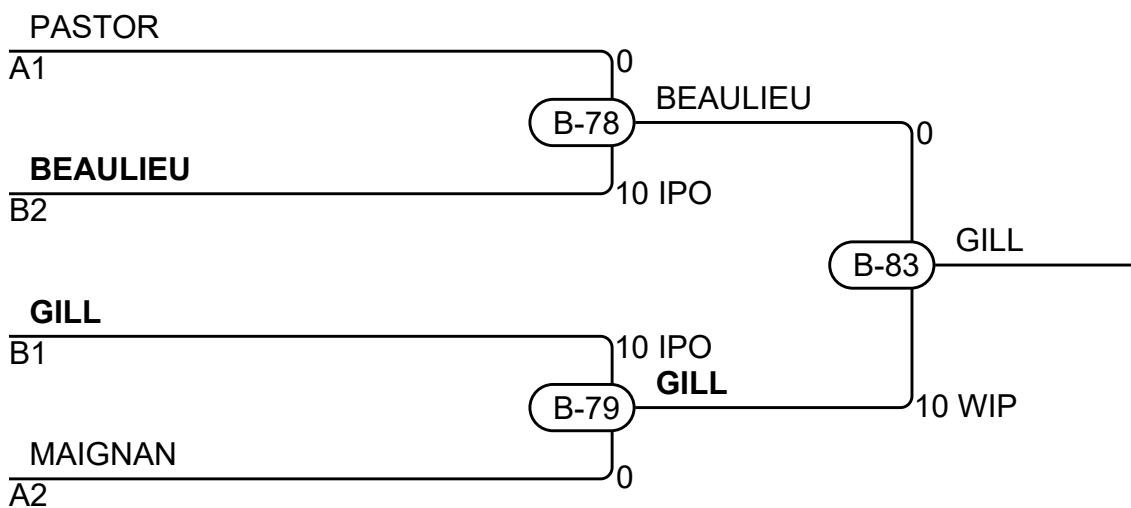

U14F 3k+ -44kg

Compétiteurs A

#	Nom	Grade	Club	1	2	3	Vic.	Pts	Pos
1	PASTOR Philomene (42,70)	3k+	Shidokan	XX	10	10	2	20	1
2	MAIGNAN Rose (43,10)	3k	Beauport		XX	10	1	10	2
3	PETITDANT Lily-Anne (44,20)	3k	Budokai			XX	0	0	3

Pool A

Match	Blanc			Bleu	Résultat	Temps	Code
B-55	PASTOR Philomene	1	2	MAIGNAN Rose	10 - 0	2:30	WIP
B-62	PASTOR Philomene	1	3	PETITDANT Lily-Anne	10 - 0	0:43	IPO
B-71	MAIGNAN Rose	2	3	PETITDANT Lily-Anne	10 - 0	1:42	WIP

Compétiteurs B

#	Nom	Grade	Club	4	5	6	Vic.	Pts	Pos
4	QUIRION Eva (43,60)	3k	Judo Beauce	XX			0	0	3
5	GILL Cloe (43,60)	2k	Shidokan	10	XX	10	2	20	1
6	BEAULIEU Rose (43,70)	3k	Haut-Richelieu	10		XX	1	10	2

Pool B

Match	Blanc			Bleu	Résultat	Temps	Code
B-56	QUIRION Eva	4	5	GILL Cloe	0 - 10	0:09	IPO
B-63	QUIRION Eva	4	6	BEAULIEU Rose	0 - 10	0:09	IPO
B-72	GILL Cloe	5	6	BEAULIEU Rose	10 - 0	0:52	IPO

Résultats

Pos	Nom
1	GILL Cloe, Shidokan
2	BEAULIEU Rose, Haut-Richelieu
3	PASTOR Philomene, Shidokan
3	MAIGNAN Rose, Beauport