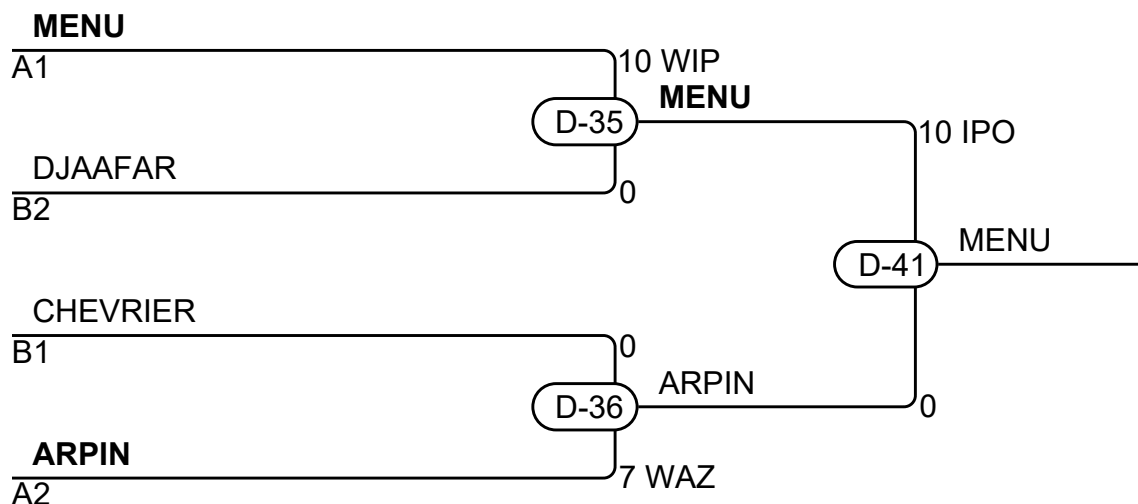

U14F 4k5k -44kg

Compétiteurs A

#	Nom	Grade	Club	1	2	3	4	Vic.	Pts	Pos
1	MENU Claire (43,20)	4k+	Bushidokan	XX	10	5	10	3	25	1
2	DESPELTEAU Lyvia (41,40)	5k+	Alliance		XX			0	0	4
3	ARPIN Leanne (40,50)	4k	Kime-Waza		10	XX	10	2	20	2
4	TREMBLAY Ella (40,30)	5k+	St-Hyacinthe		10		XX	1	10	3

Pool A

Match	Blanc			Bleu	Résultat	Temps	Code
D-1	MENU Claire	1	2	DESPELTEAU Lyvia	10 - 0	0:44	IPO
D-2	ARPIN Leanne	3	4	TREMBLAY Ella	10 - 0	0:31	WIP
D-17	MENU Claire	1	3	ARPIN Leanne	5 - 0	3:00	YUK
D-18	DESPELTEAU Lyvia	2	4	TREMBLAY Ella	0 - 10	0:07	IPO
D-27	MENU Claire	1	4	TREMBLAY Ella	10 - 0	0:07	IPO
D-28	DESPELTEAU Lyvia	2	3	ARPIN Leanne	0 - 10	1:12	IPO

Compétiteurs B

#	Nom	Grade	Club	5	6	7	Vic.	Pts	Pos
5	CHEVRIER Rebecca (42,00)	5k+	Alliance	XX	7	10	2	17	1
6	TIMM STABILE Camila (40,60)	5k+	Olympique		XX		0	0	3
7	DJAAFAR Lydia (42,80)	5k	Jikan		7	XX	1	7	2

Pool B

Match	Blanc			Bleu	Résultat	Temps	Code
D-11	CHEVRIER Rebecca	5	6	TIMM STABILE Camila	7 - 0	3:00	WAZ
D-19	CHEVRIER Rebecca	5	7	DJAAFAR Lydia	10 - 0	0:08	IPO
D-29	TIMM STABILE Camila	6	7	DJAAFAR Lydia	0 - 7	3:00	WAZ

Résultats

Pos	Nom
1	MENU Claire, Bushidokan
2	ARPIN Leanne, Kime-Waza
3	DJAAFAR Lydia, Jikan
3	CHEVRIER Rebecca, Alliance