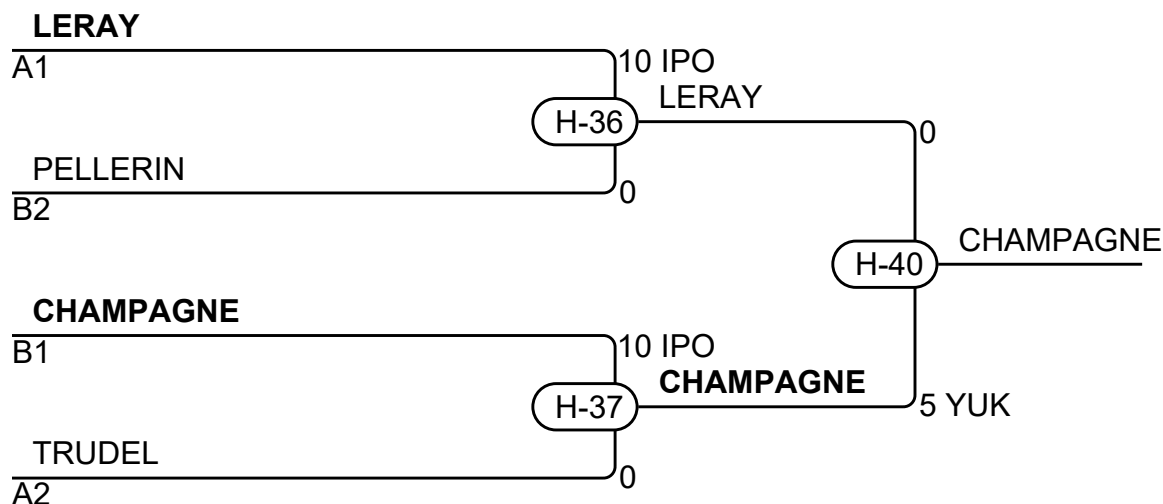

U16F 3k+ -57kg

Competitors/Compétiteurs A

#	Name/Nom	Grade	Club	1	2	3	4	W/G	Pts	Pos
1	IBOURK Abeer (55,40)	4k	Takahashi	XX			10	1	10	3
2	LERAY Eva (55,20)	3k	Kiseki	10	XX	10	10	3	30	1
3	TRUDEL Leila (55,50)	4k	Ghishintaido	10		XX	10	2	20	2
4	ROBICHAUD Anabelle (55,50)	5k	Granby				XX	0	0	4

Pool A

Match	White/Blanc			Blue/Bleu	Res/Rés	Tim/Tmp	Code
H-8	IBOURK Abeer	1	2	LERAY Eva	0 - 10	2:44	WIP
H-9	TRUDEL Leila	3	4	ROBICHAUD Anabelle	10 - 0	0:00	FUS
H-19	IBOURK Abeer	1	3	TRUDEL Leila	0 - 10	2:21	IPO
H-20	LERAY Eva	2	4	ROBICHAUD Anabelle	10 - 0	0:00	FUS
H-30	IBOURK Abeer	1	4	ROBICHAUD Anabelle	10 - 0	0:00	FUS
H-31	LERAY Eva	2	3	TRUDEL Leila	10 - 0	0:24	IPO

Competitors/Compétiteurs B

#	Name/Nom	Grade	Club	5	6	7	W/G	Pts	Pos
5	CHAMPAGNE Daphnee (55,70)	2k	Victo	XX	10	5	2	15	1
6	BONENFANT Oceane (56,20)	3k	Bushido		XX		0	0	3
7	PELLERIN Charlie (56,70)	3k	Univestrie/Donini		10	XX	1	10	2

Pool B

Match	White/Blanc			Blue/Bleu	Res/Rés	Tim/Tmp	Code
H-10	CHAMPAGNE Daphnee	5	6	BONENFANT Oceane	10 - 0	0:40	IPO
H-21	CHAMPAGNE Daphnee	5	7	PELLERIN Charlie	5 - 0	3:00	YUK
H-32	BONENFANT Oceane	6	7	PELLERIN Charlie	0 - 10	1:52	WIP

Results/Résultats

Pos	Name/Nom
1	CHAMPAGNE Daphnee, Victo
2	LERAY Eva, Kiseki
3	PELLERIN Charlie, Univestrie/Donini
3	TRUDEL Leila, Ghishintaido