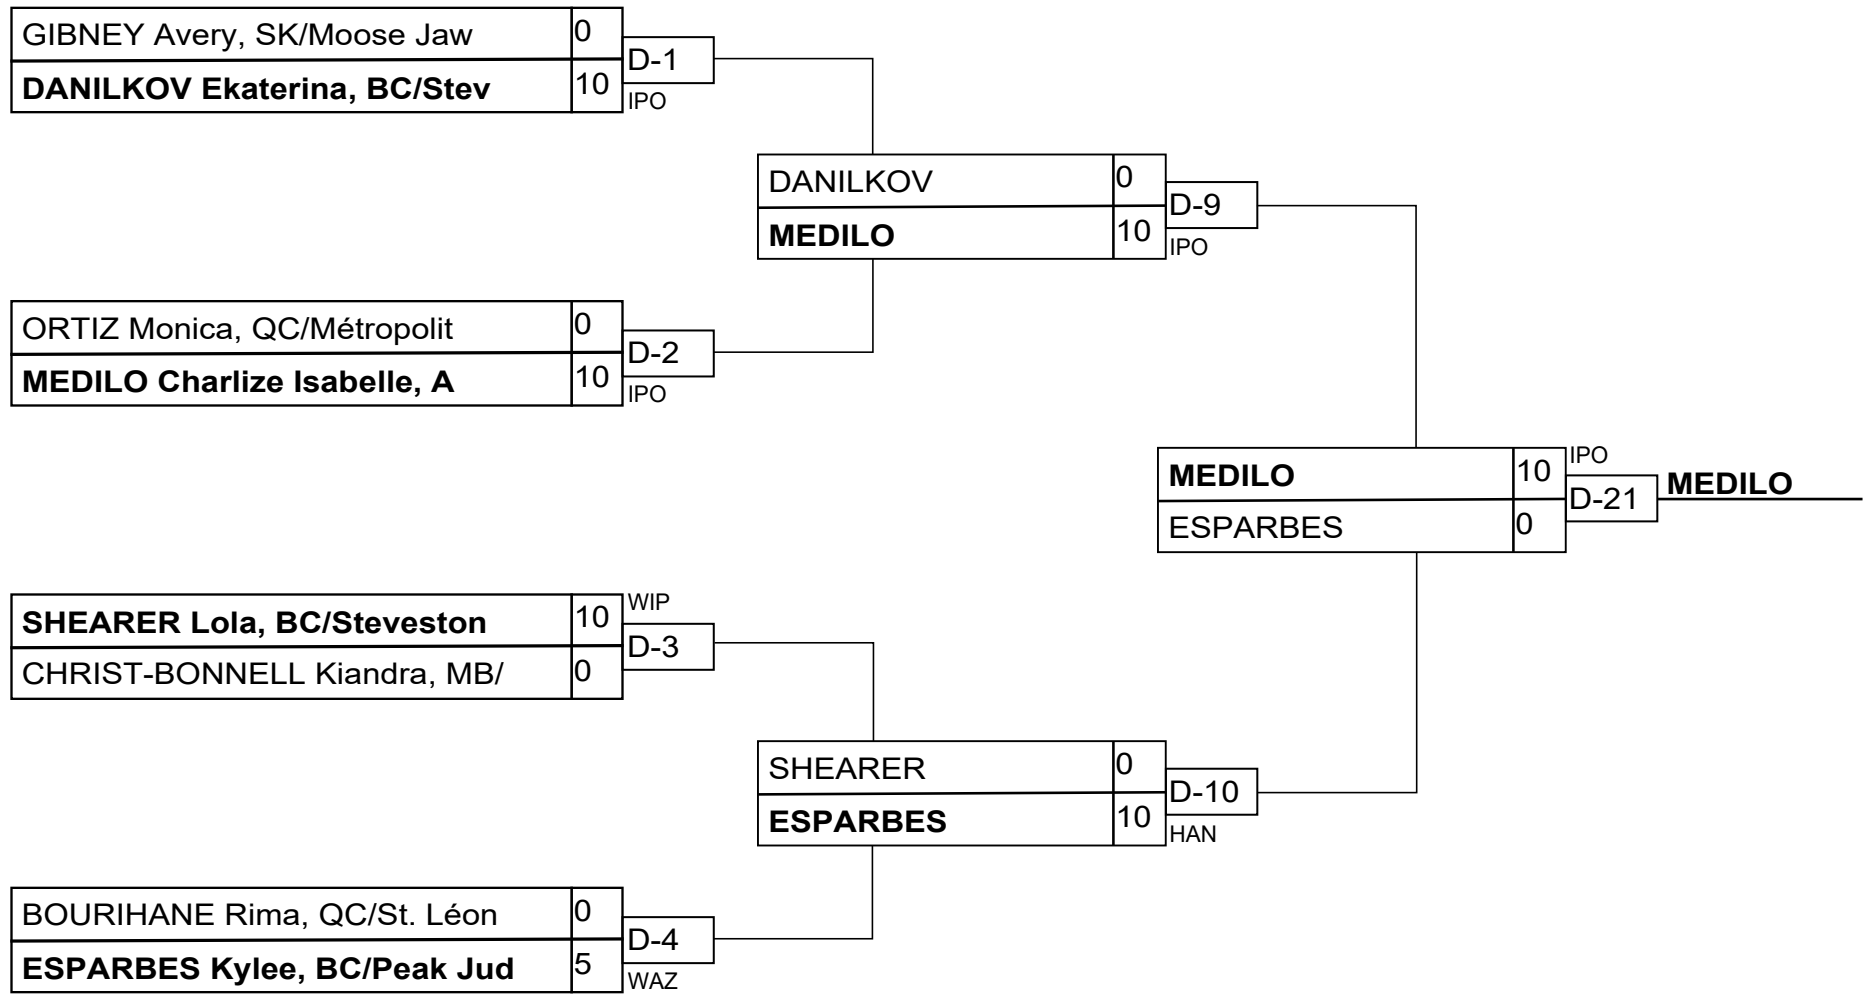

U18F -48kg 3k++

Résultats/Results

Pos	Nom/Name
1	MEDILO Charlize Isabelle
2	ESPARBES Kylee, BC/Peak
3	DANILKOV Ekaterina, BC/S
3	SHEARER Lola, BC/Stevest