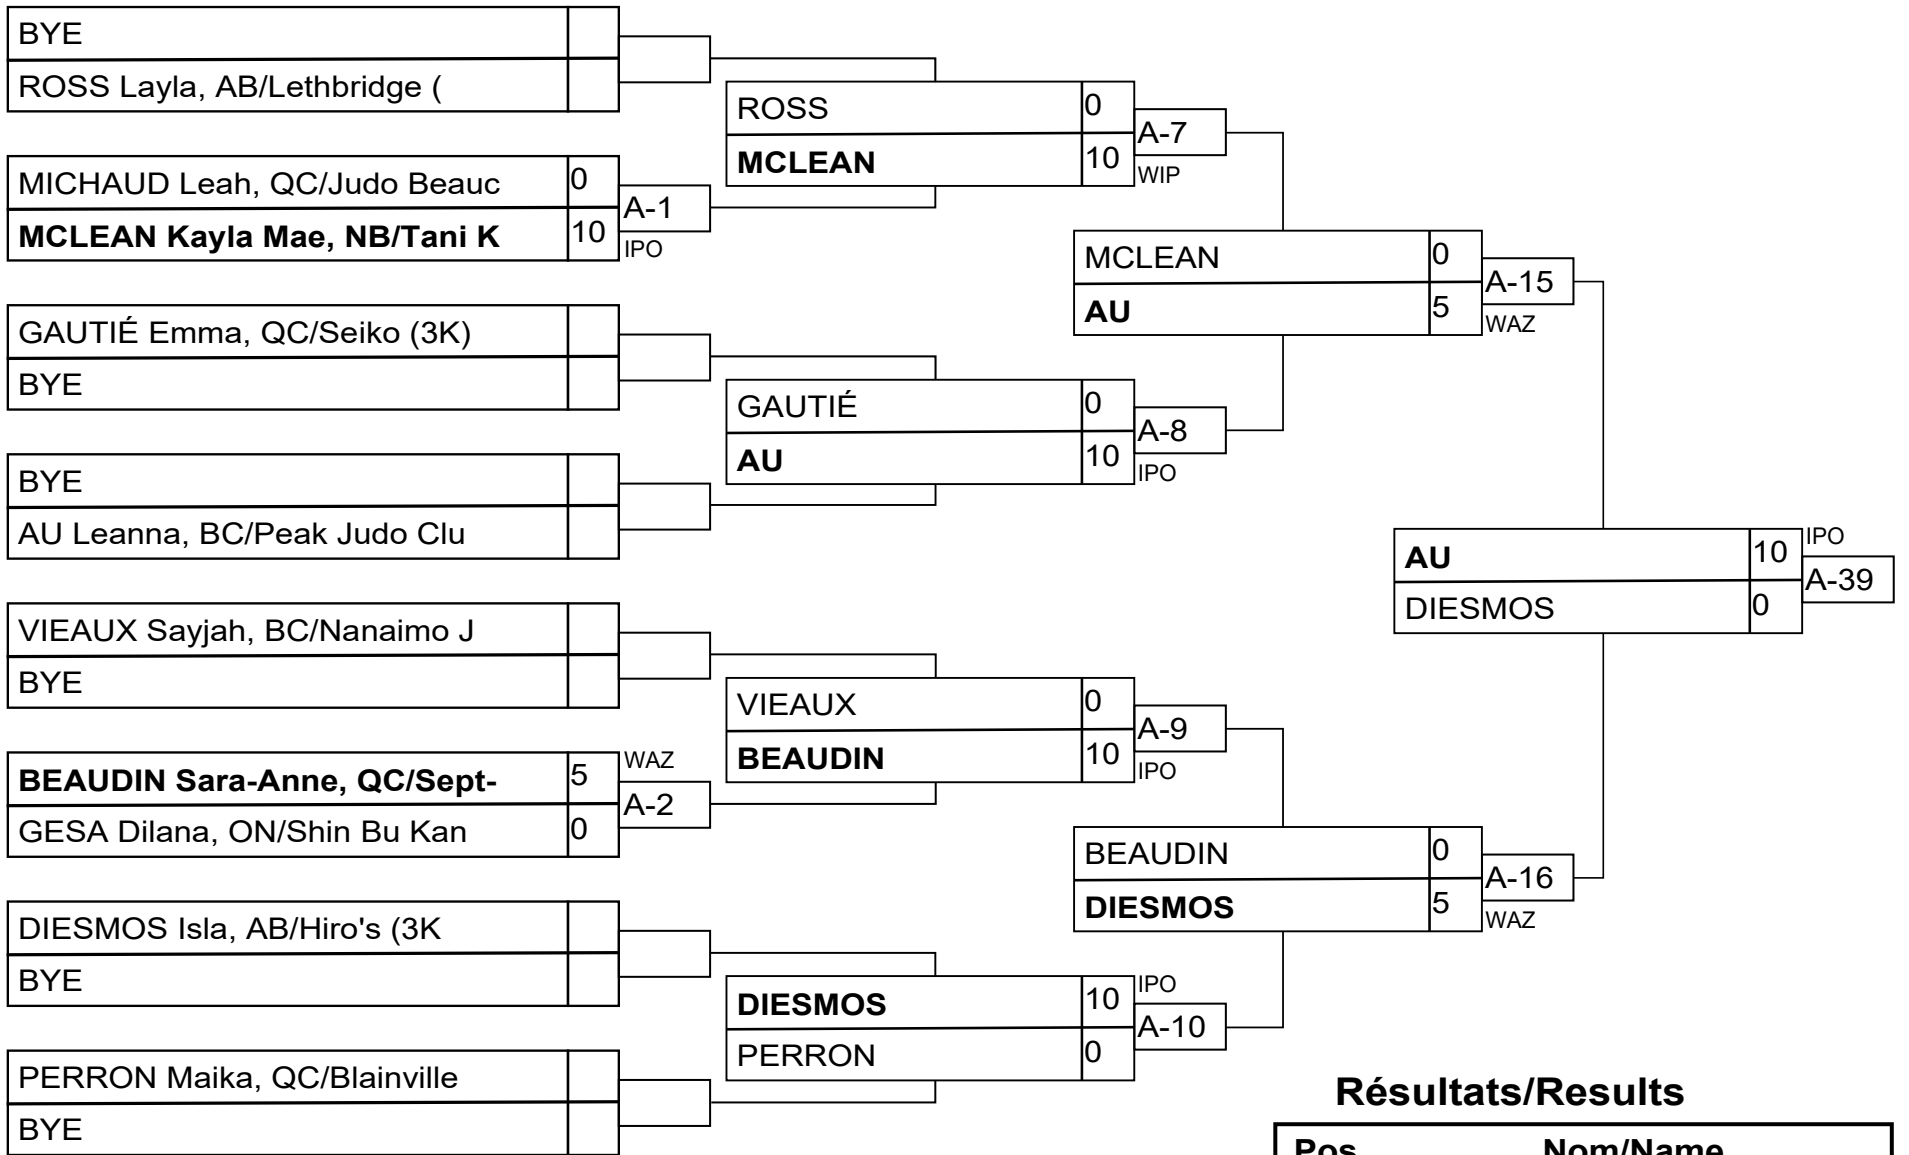

U16F -52kg 3k++