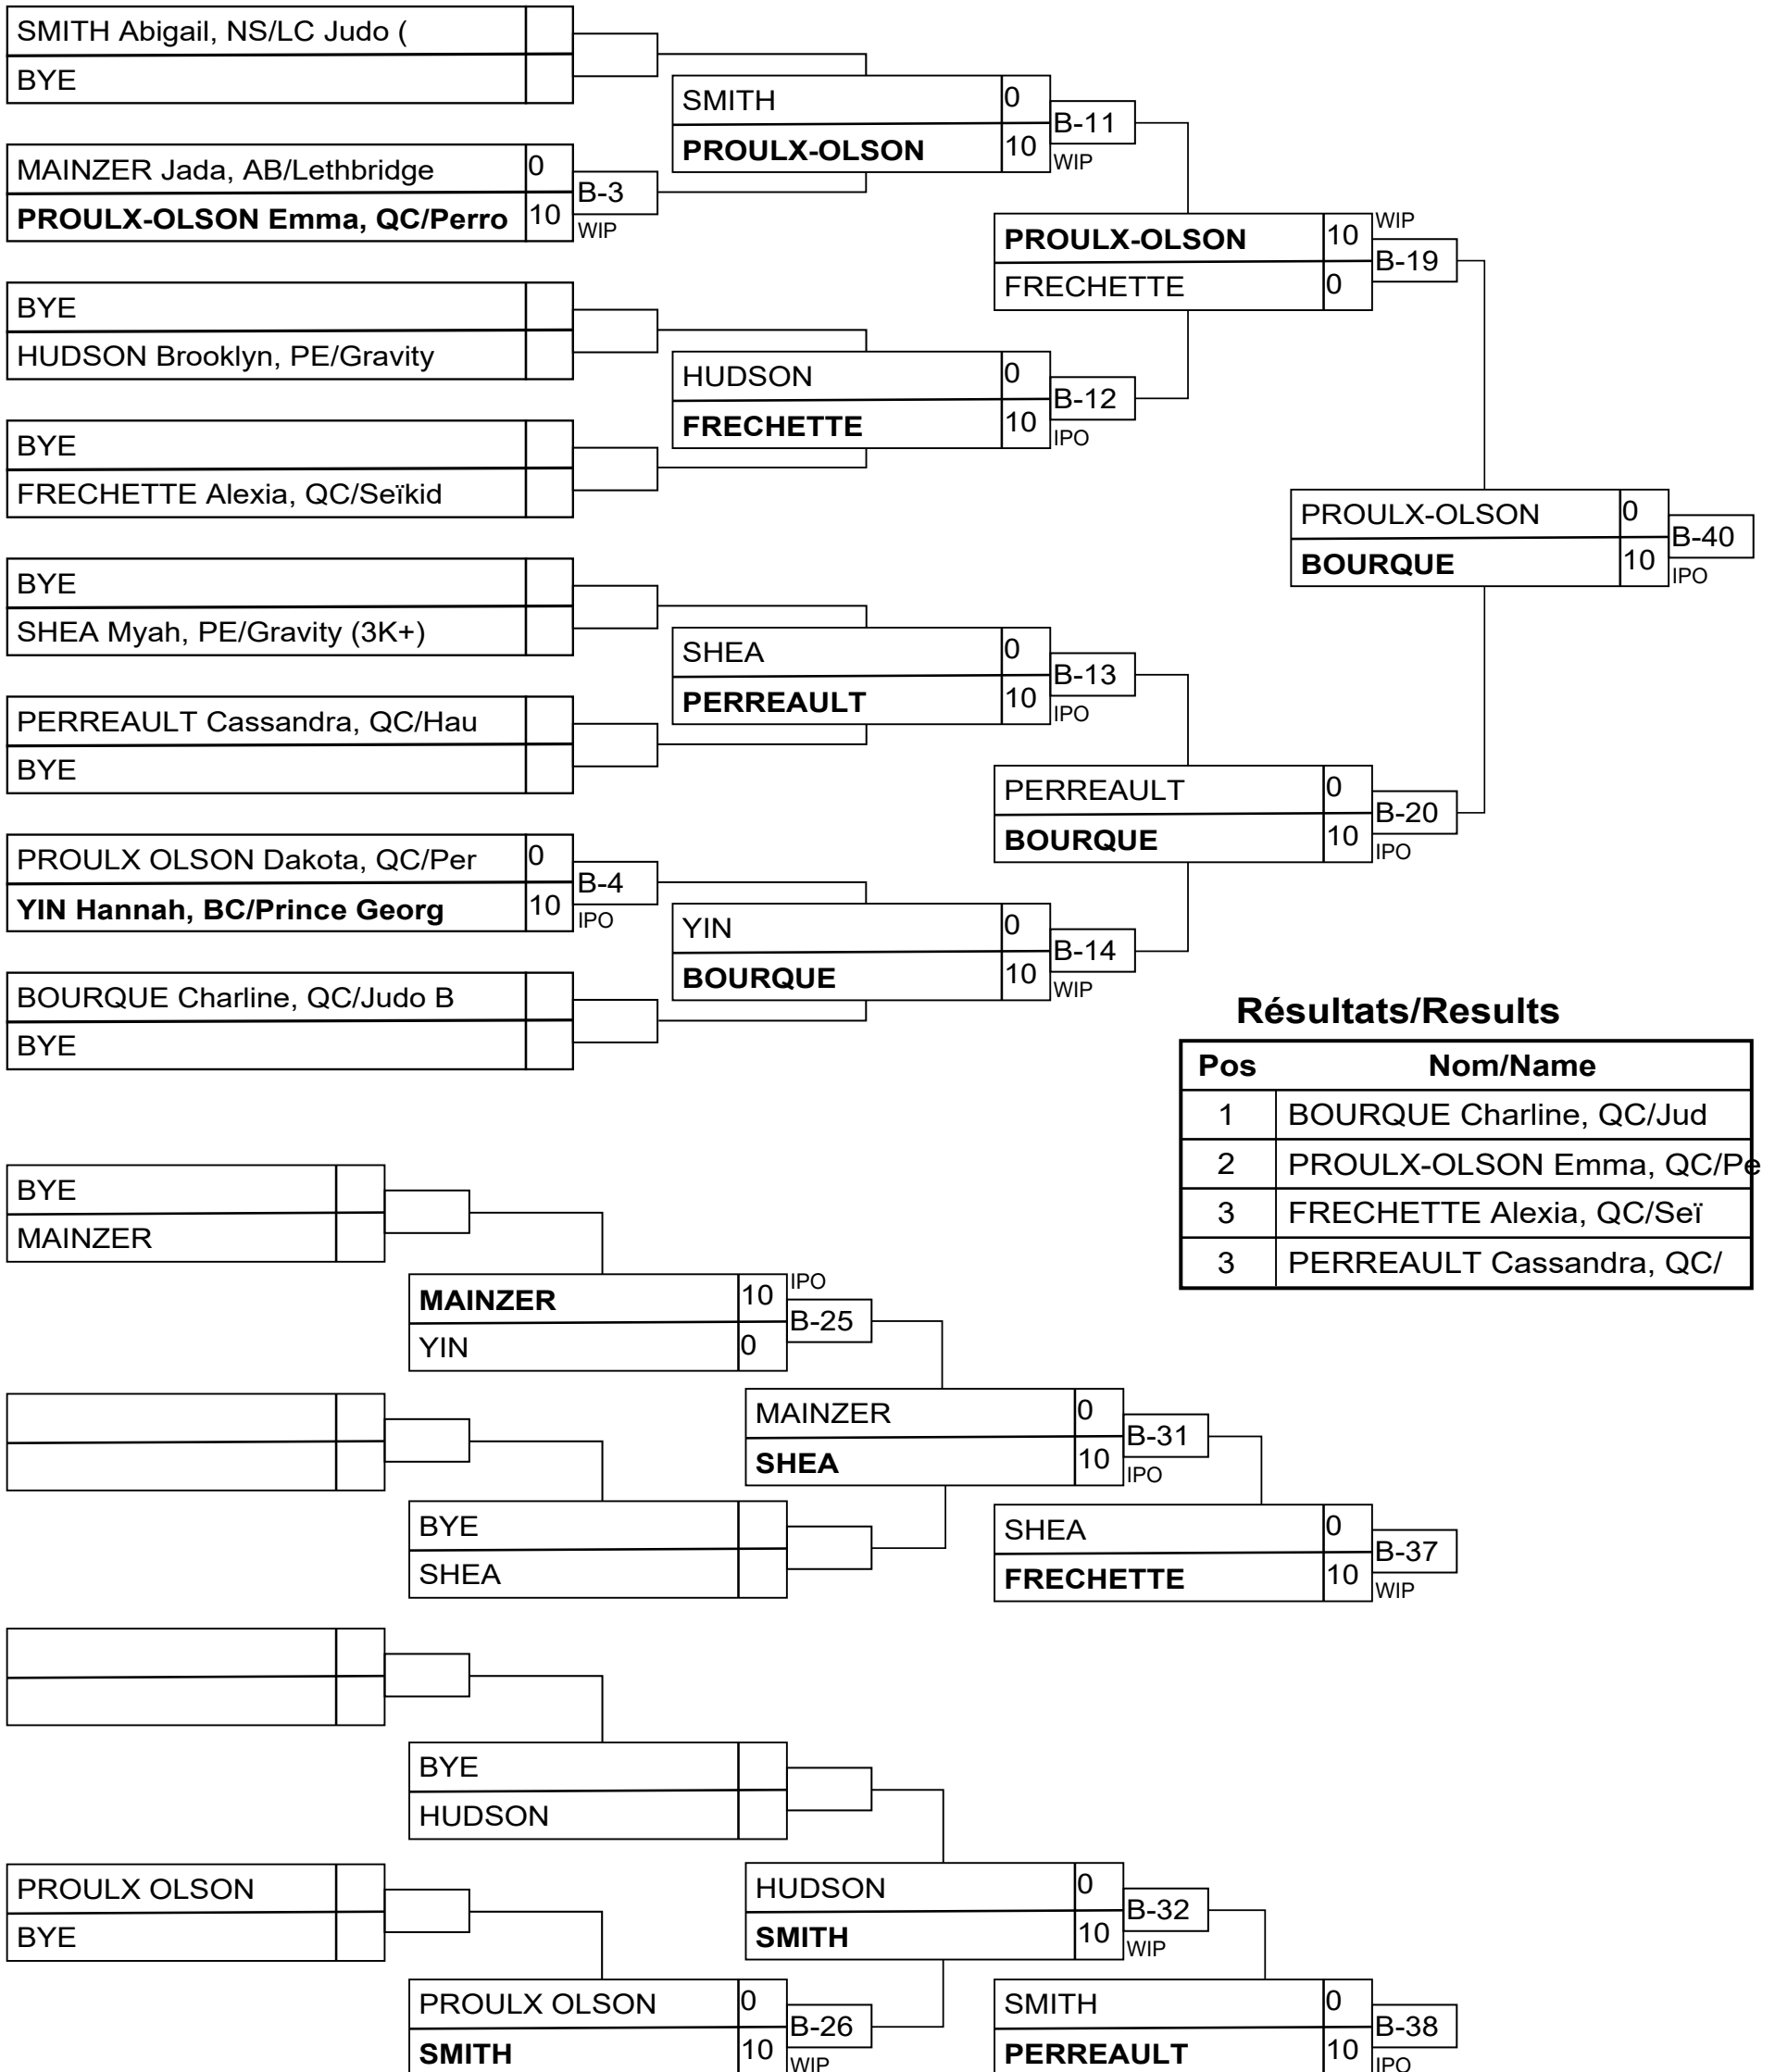

U16F -63kg 3k++

Résultats/Results

Pos	Nom/Name
1	BOURQUE Charline, QC/Jud
2	PROULX-OLSON Emma, QC/Pe
3	FRECHETTE Alexia, QC/Seï
3	PERREAULT Cassandra, QC/