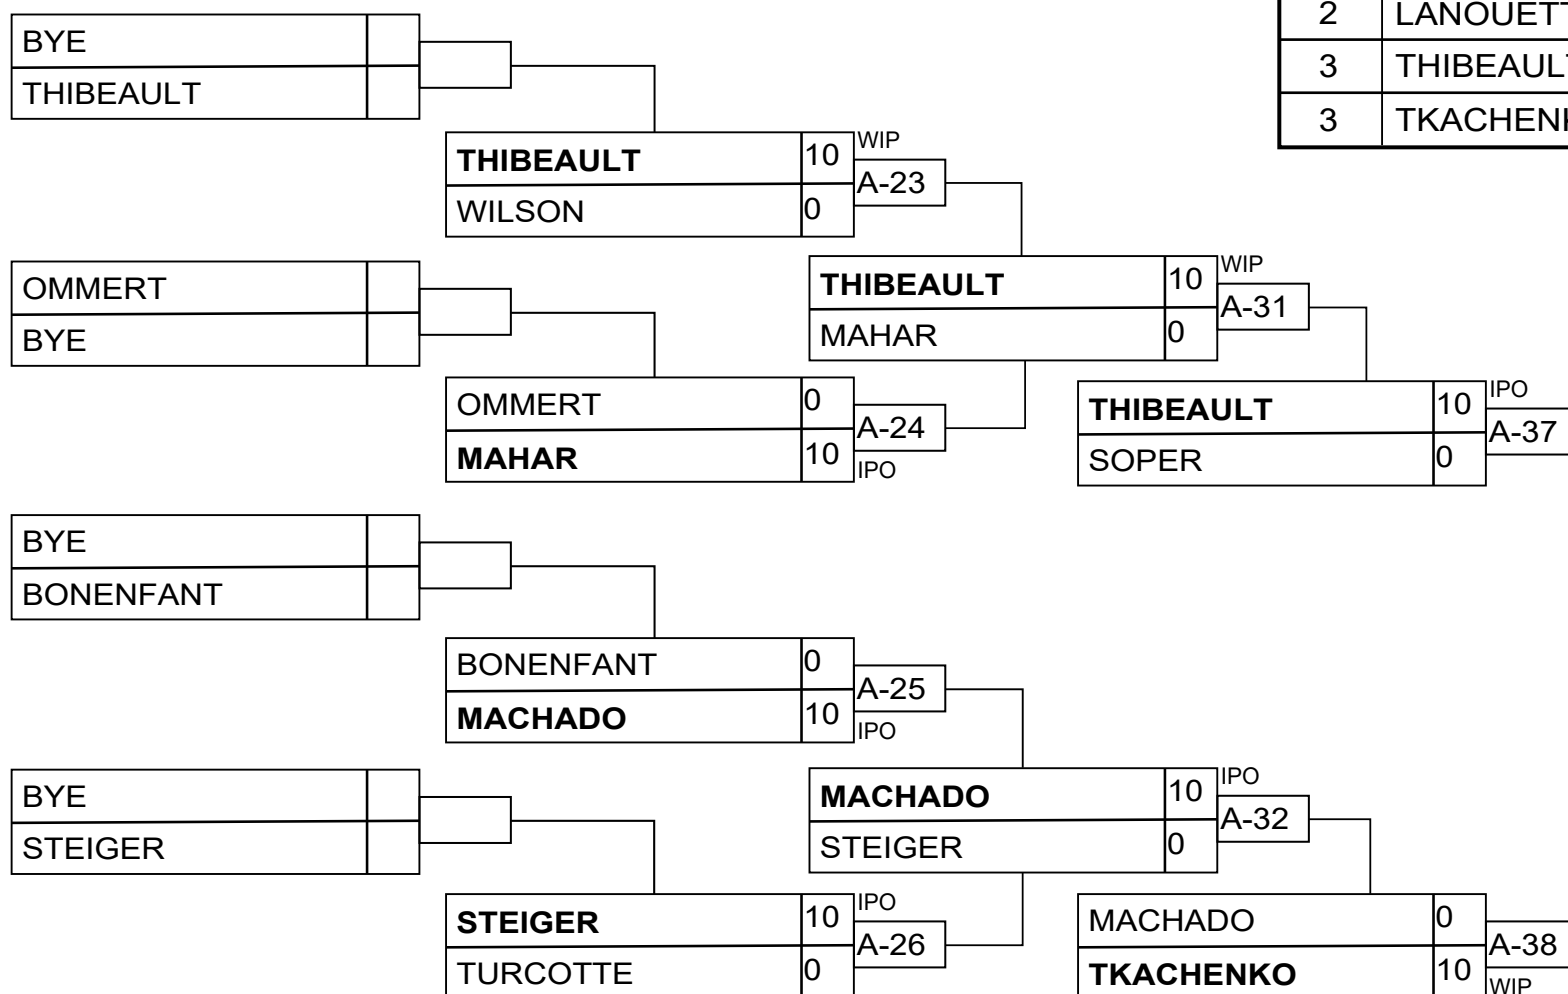

Résultats/Results

Pos	Nom/Name
1	AU Leanna, BC/Peak Judo
2	DIOSMOS Isla, AB/Hiro's
3	MICHAUD Leah, QC/Judo Be
3	BEAUDIN Sara-Anne, QC/Se

U16F -57kg 3k++

Résultats/Results

Pos	Nom/Name
1	THIBAUT Charlie, QC/Sei
2	LANOUELLE Léa, QC/Blainv
3	THIBEAULT Hayden, NB/Tan
3	TKACHENKO Alyssa, ON/Tai