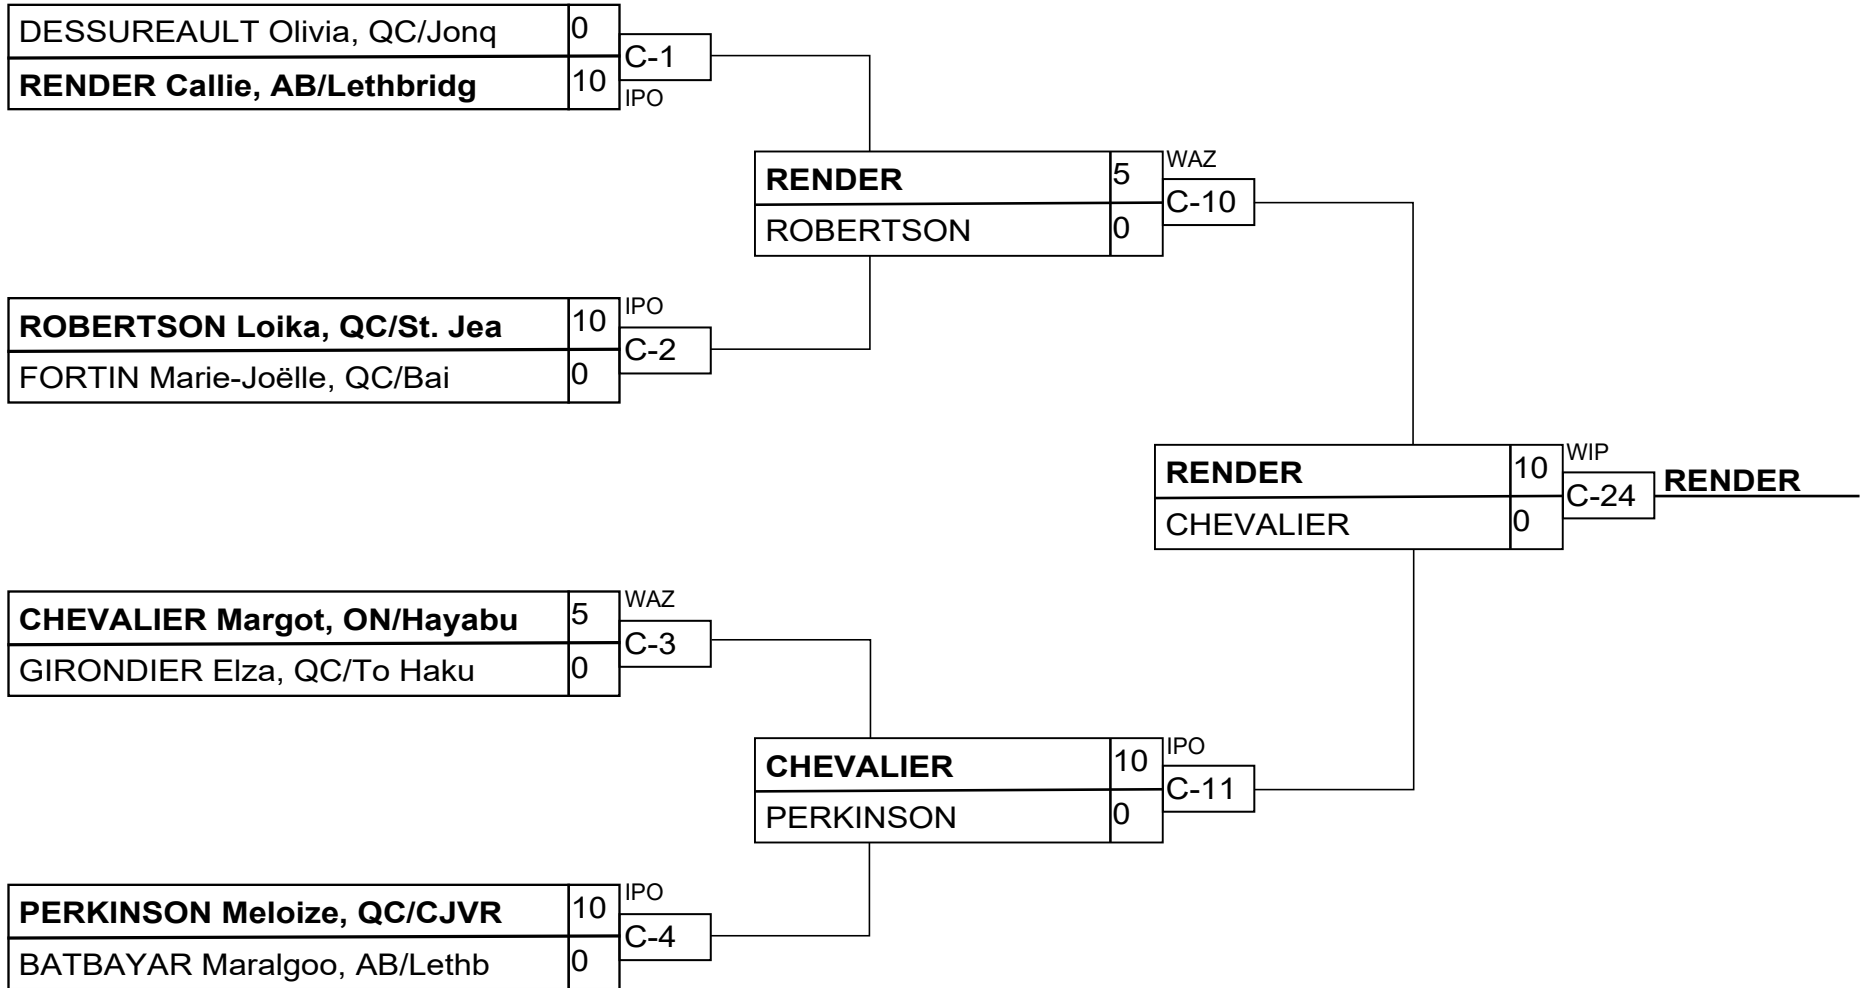

U18F -52kg 3k++

Résultats/Results

Pos	Nom/Name
1	GAGNON Laurence, QC/Jonq
2	FENRICK Kolbi, SK/Moose
3	PERRY Shayna, PE/Tsuyoi
3	TKACHENKO Dasha, ON/Taif

U18F -63kg 3k++

Résultats/Results

Pos	Nom/Name
1	RENDER Callie, AB/Lethbr
2	CHEVALIER Margot, ON/Hay
3	ROBERTSON Loika, QC/St.
3	PERKINSON Meloize, QC/CJ