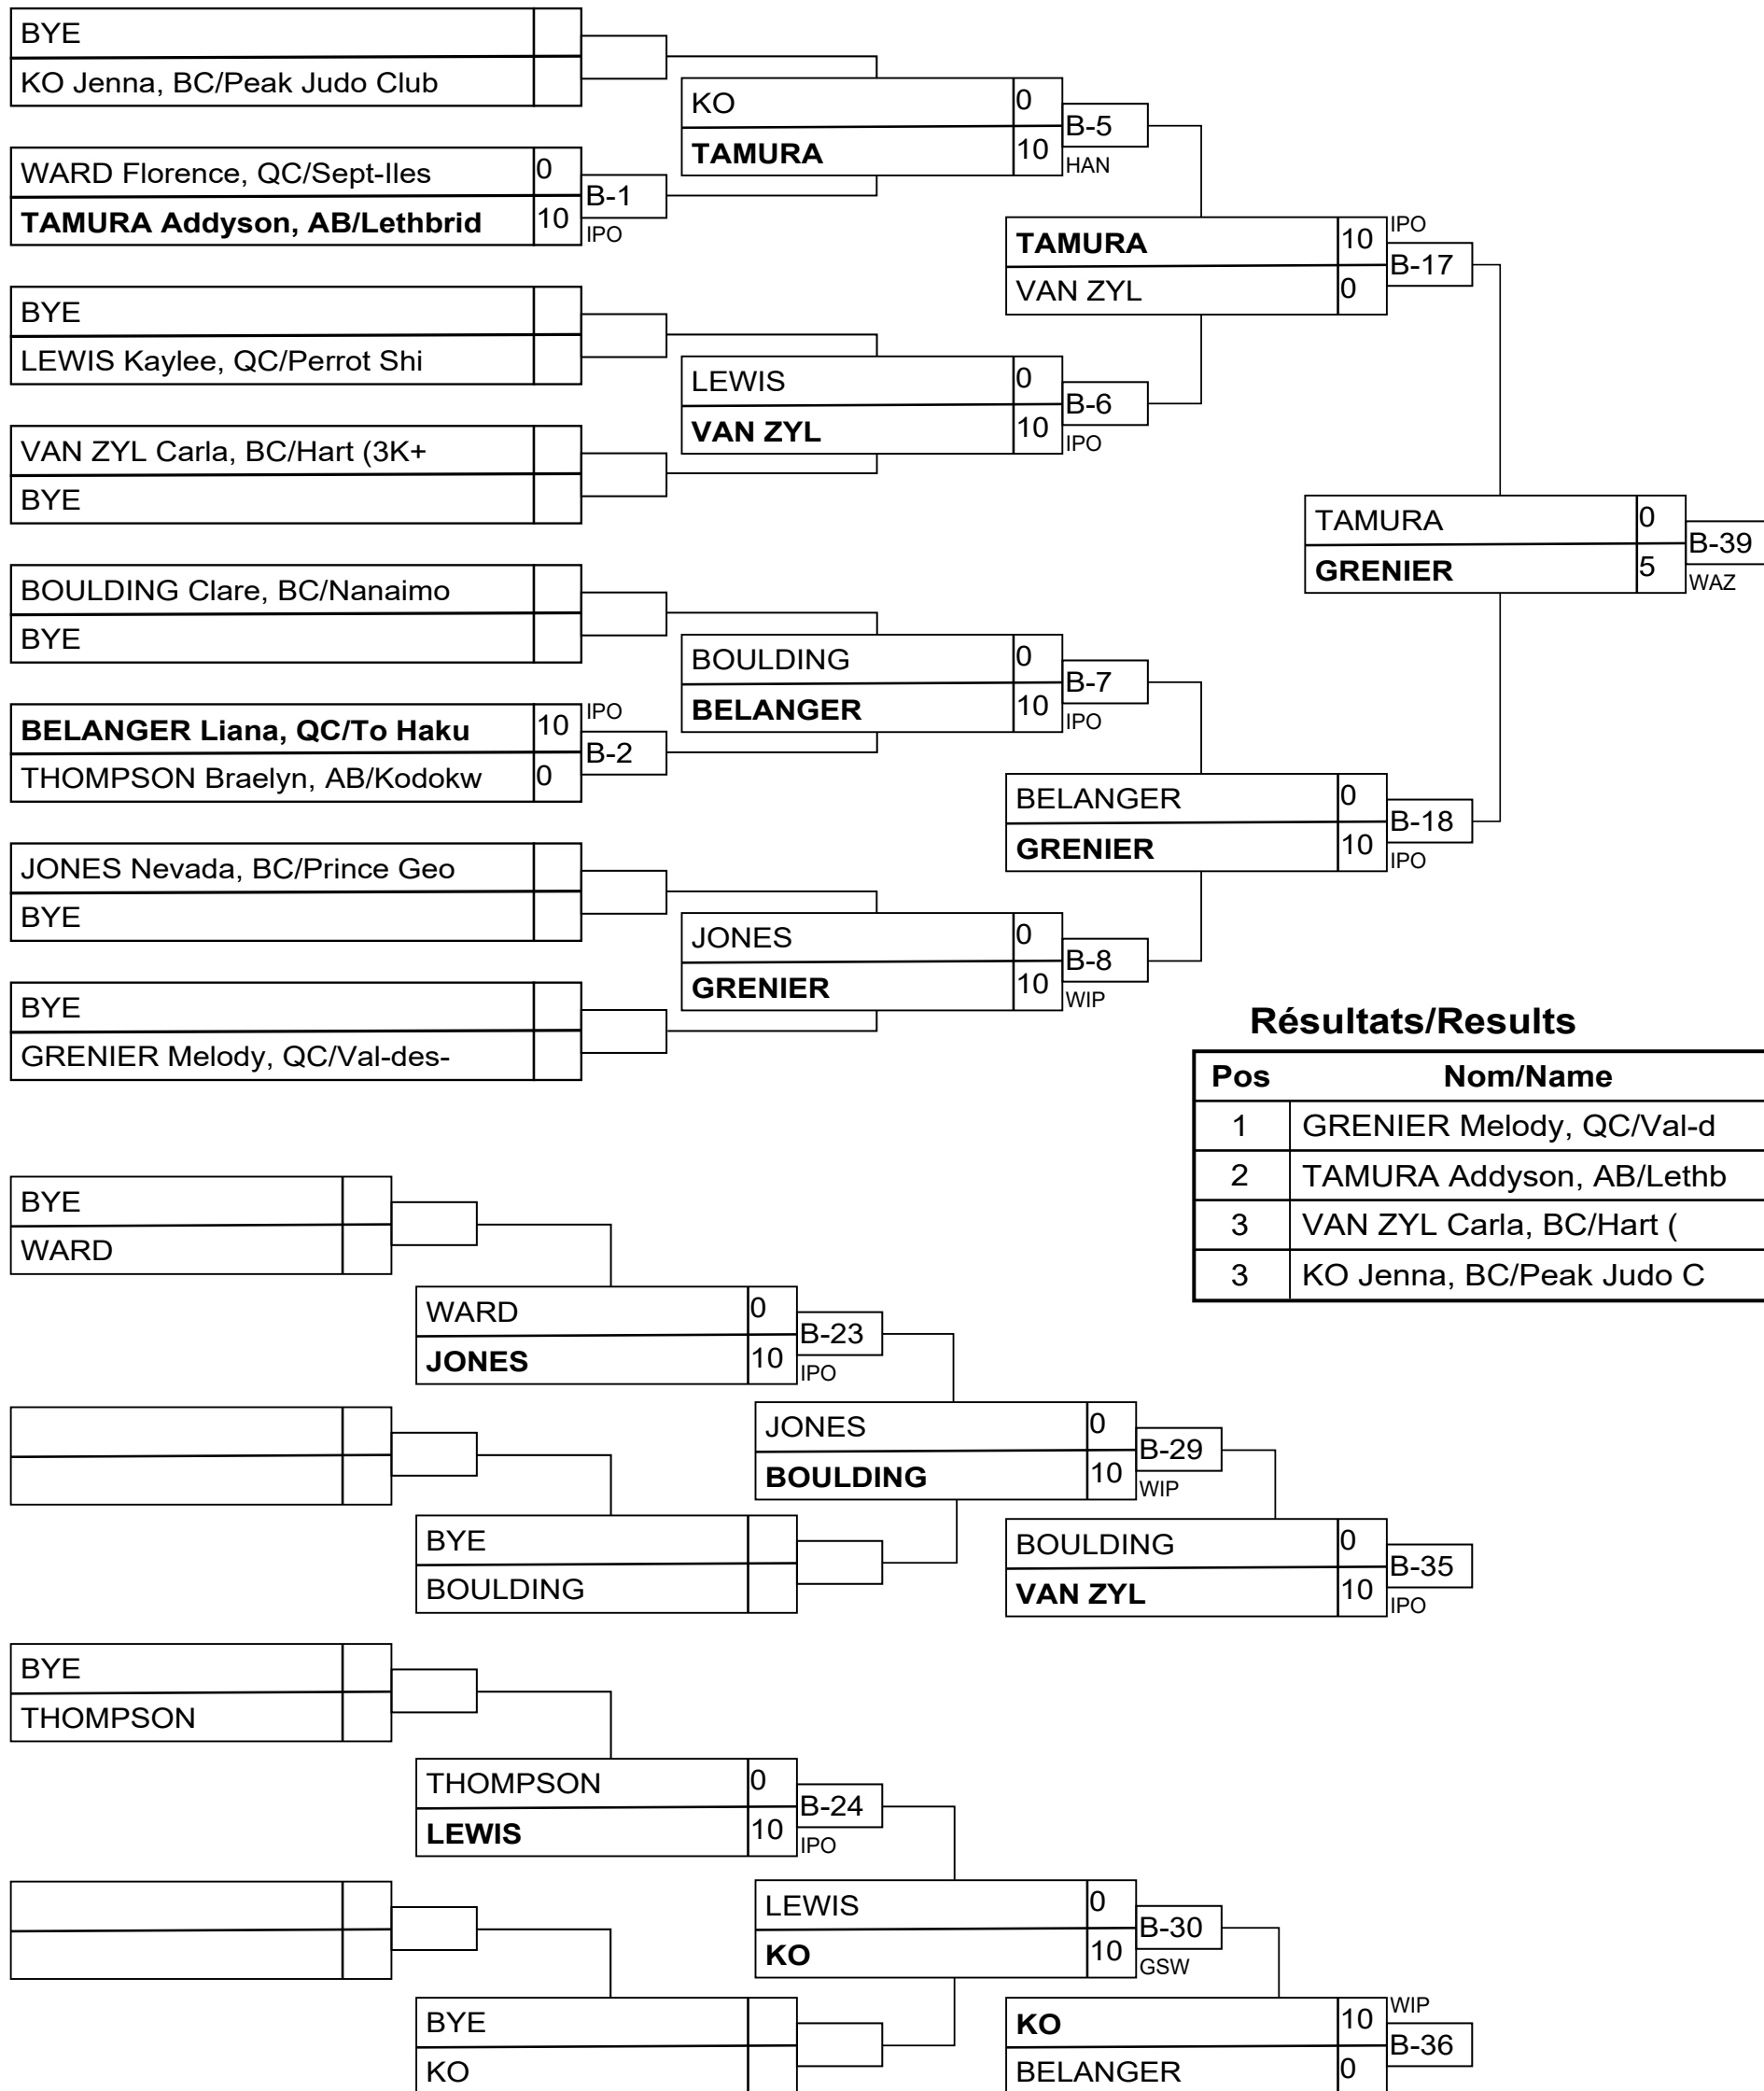

U16F -48kg 3k++

Résultats/Results

Pos	Nom/Name
1	GRENIER Melody, QC/Val-d
2	TAMURA Addyson, AB/Lethb
3	VAN ZYL Carla, BC/Hart (
3	KO Jenna, BC/Peak Judo C