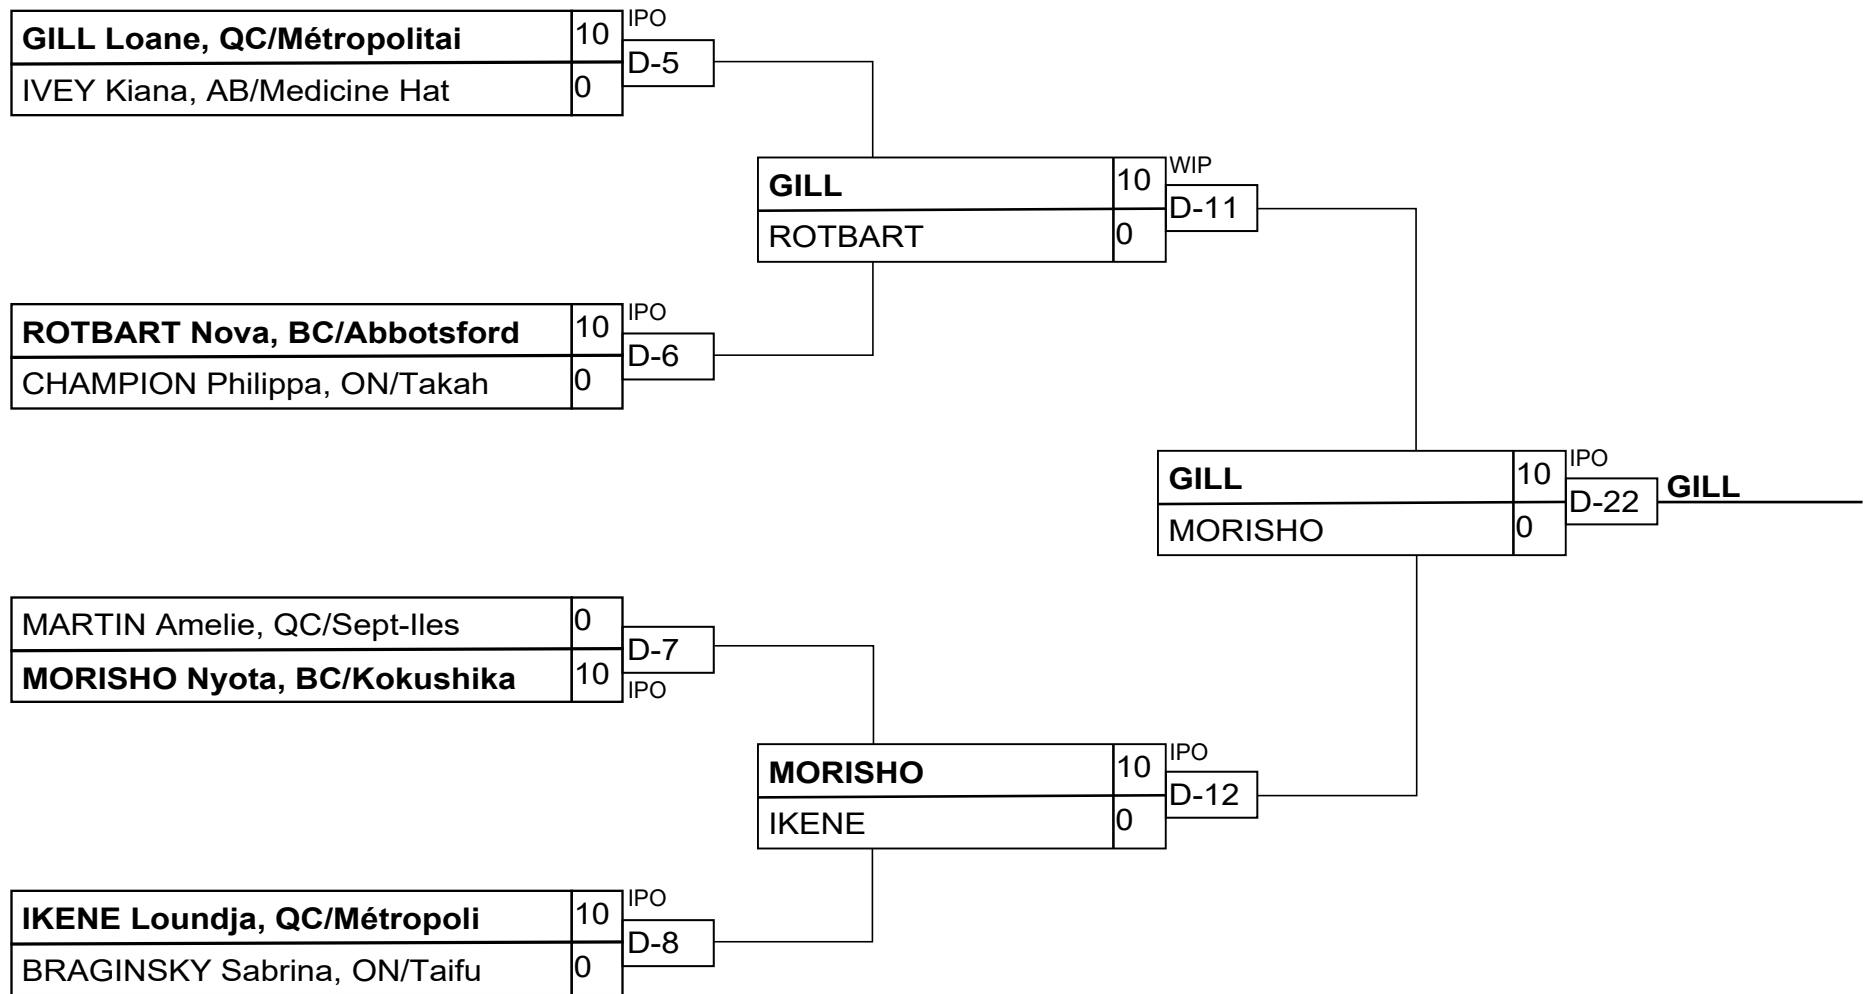

U18F -70kg 3k++

Résultats/Results

Pos	Nom/Name
1	GILL Loane, QC/Métropoli
2	MORISHO Nyota, BC/Kokush
3	ROTBART Nova, BC/Abbotsf
3	IVEY Kiana, AB/Medicine