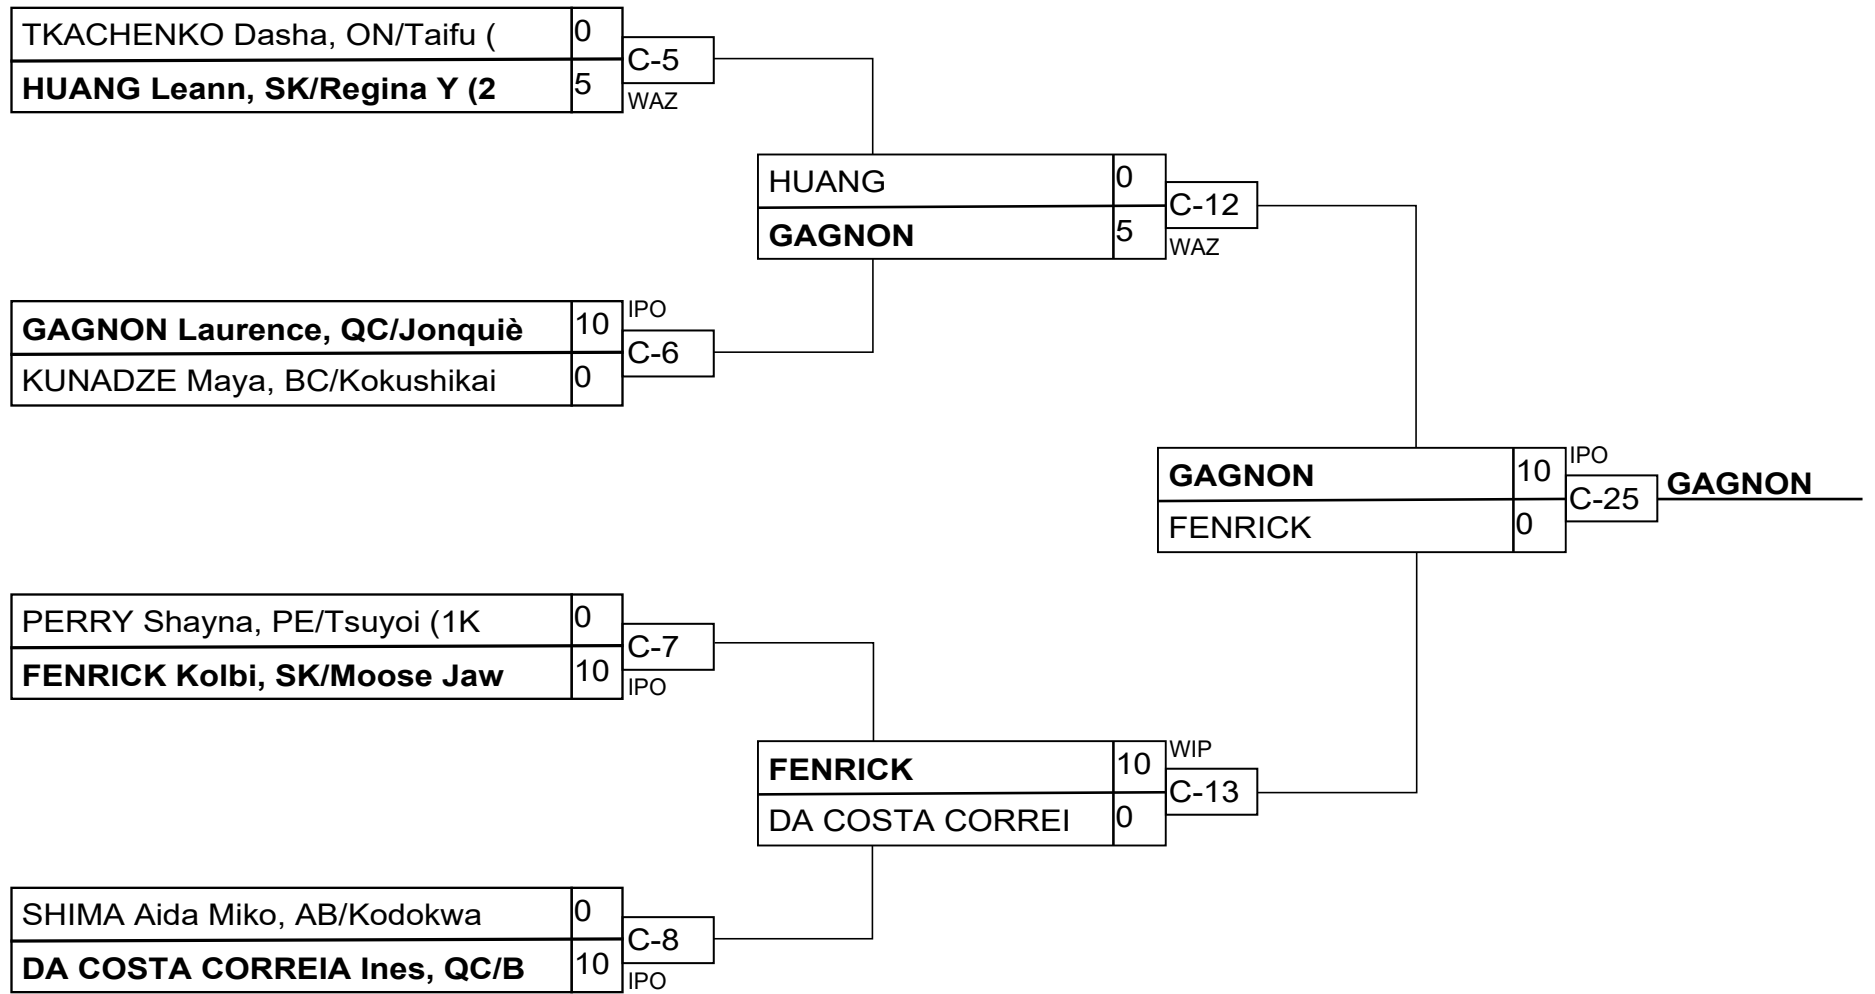

U18F -52kg 3k++

Résultats/Results

Pos	Nom/Name
1	GAGNON Laurence, QC/Jonq
2	FENRICK Kolbi, SK/Moose
3	PERRY Shayna, PE/Tsuyoi
3	TKACHENKO Dasha, ON/Taif