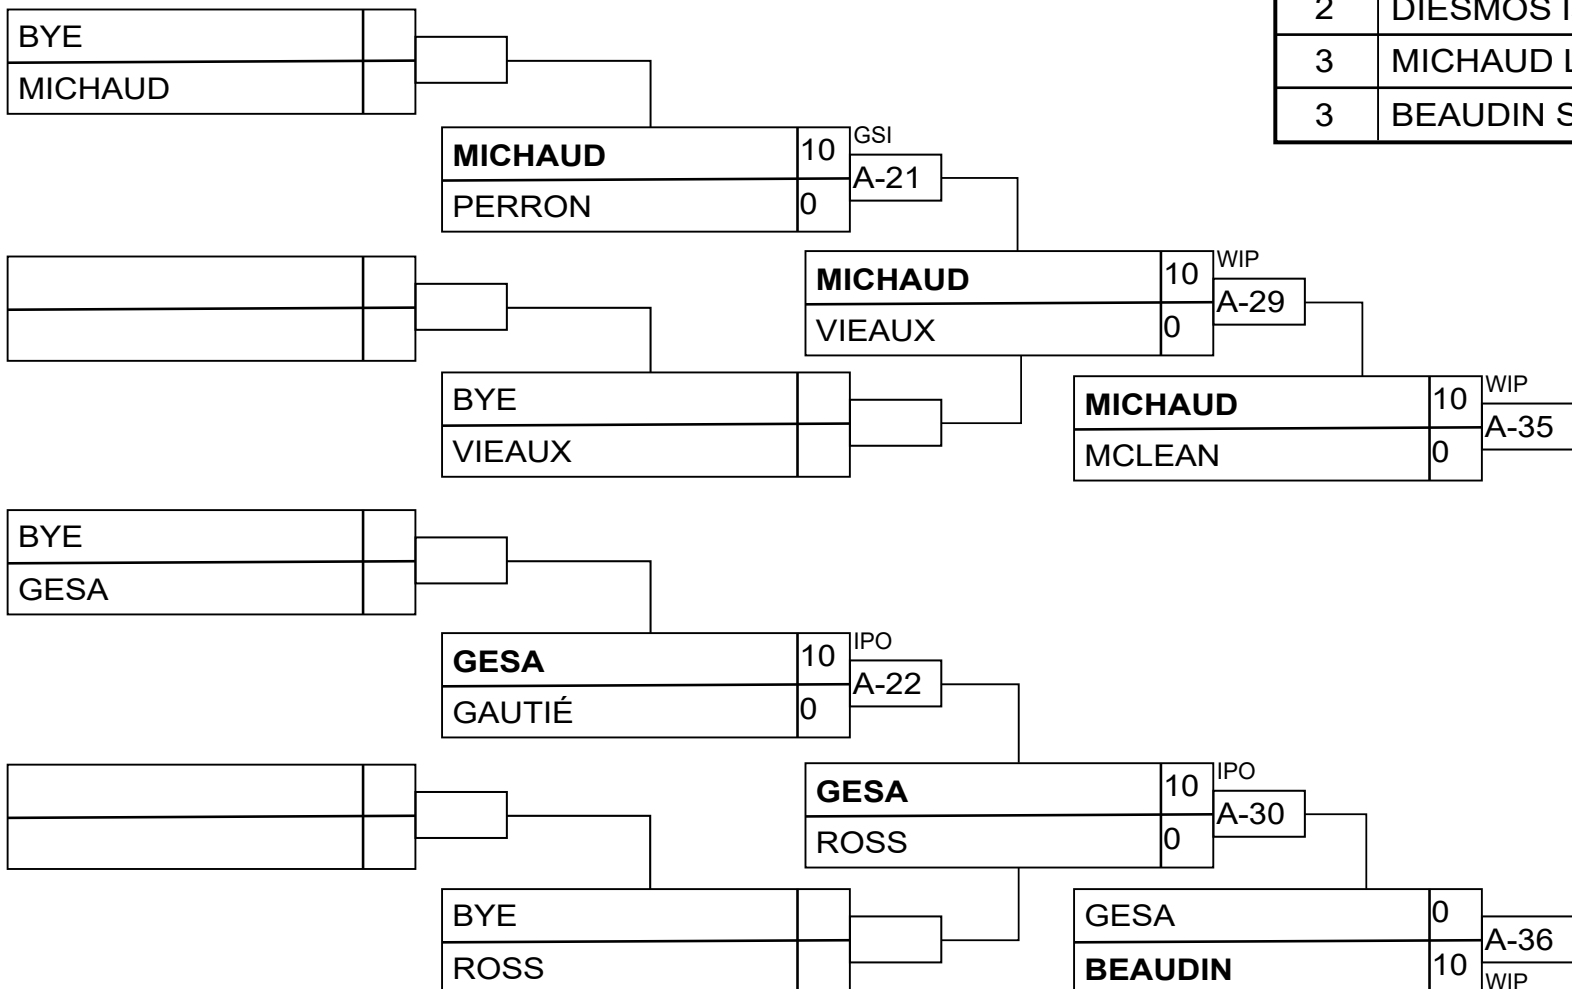

Résultats/Results

Pos	Nom/Name
1	AU Leanna, BC/Peak Judo
2	DIOSMOS Isla, AB/Hiro's
3	MICHAUD Leah, QC/Judo Be
3	BEAUDIN Sara-Anne, QC/Se