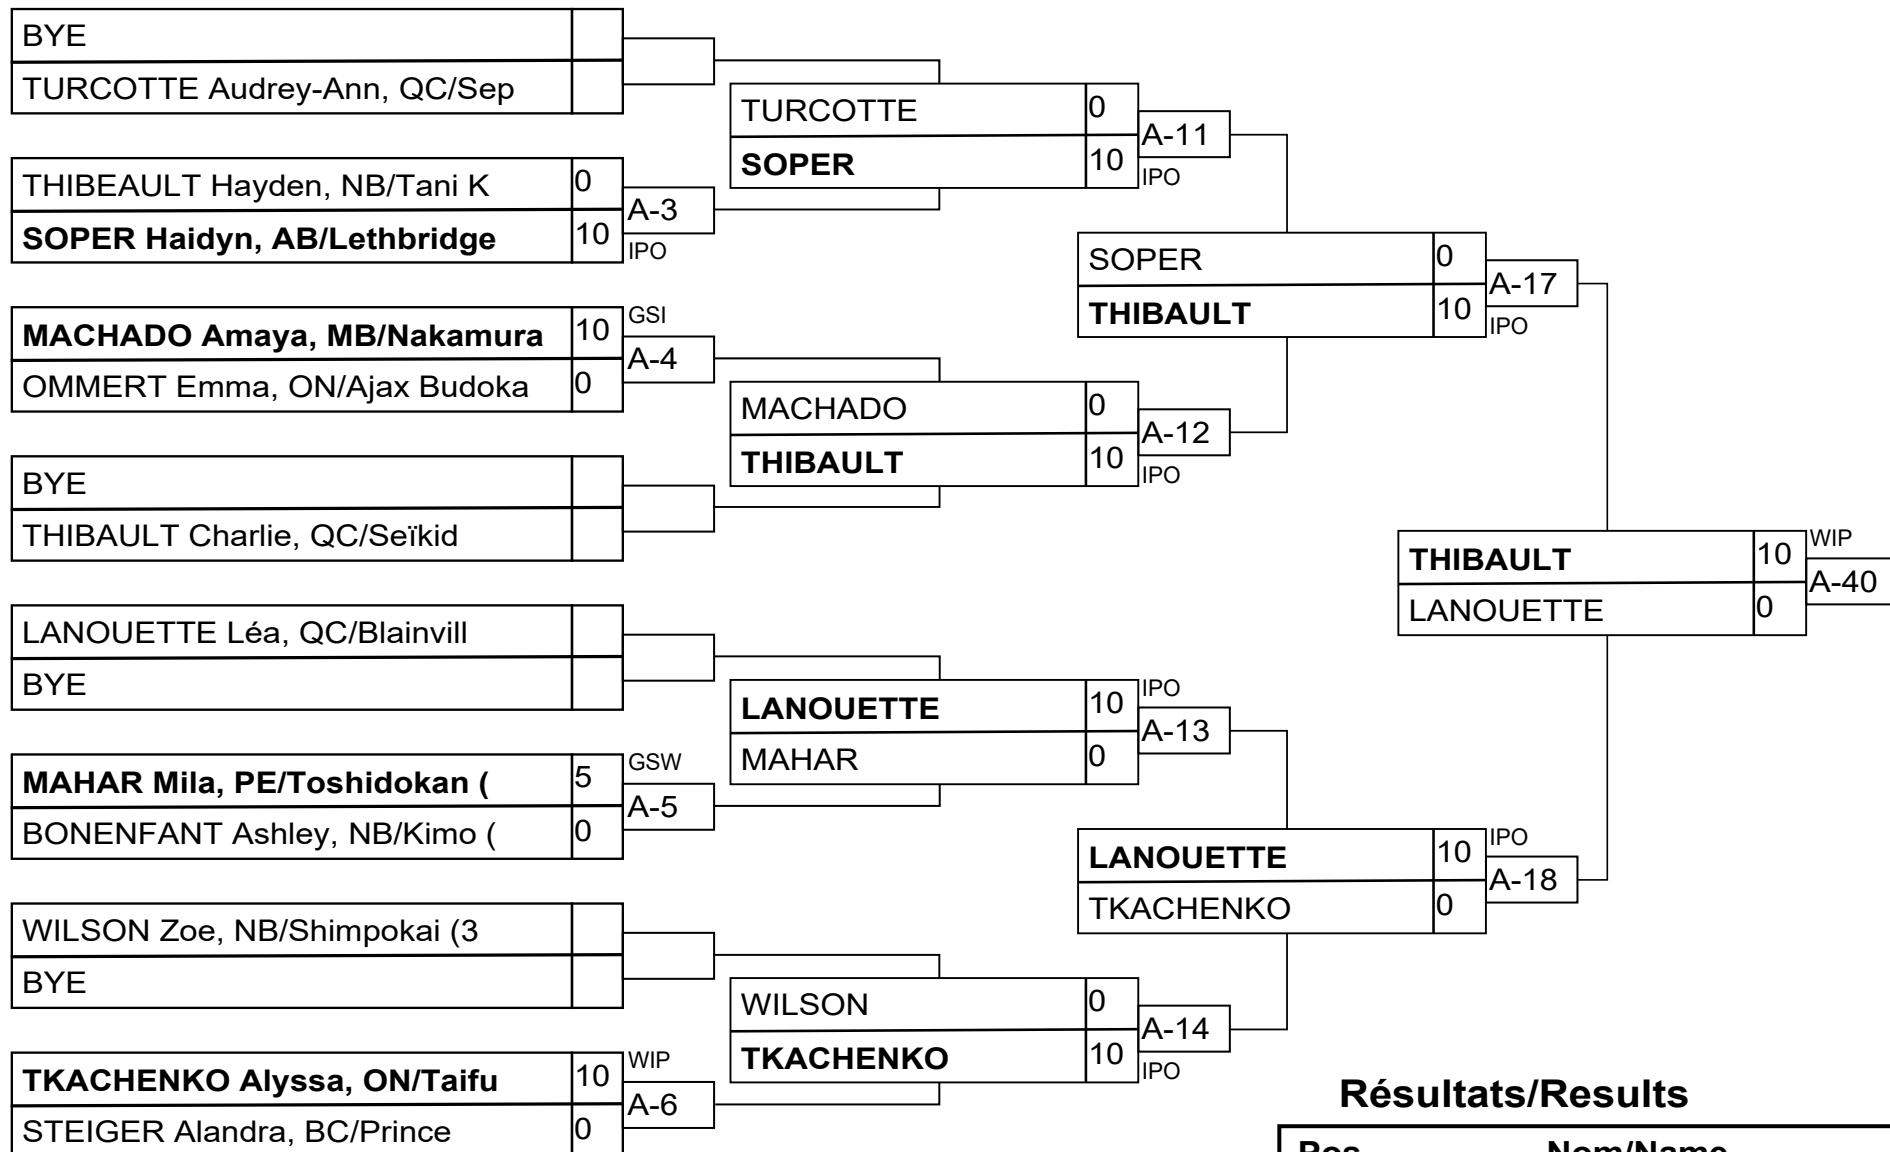

U16F -57kg 3k++