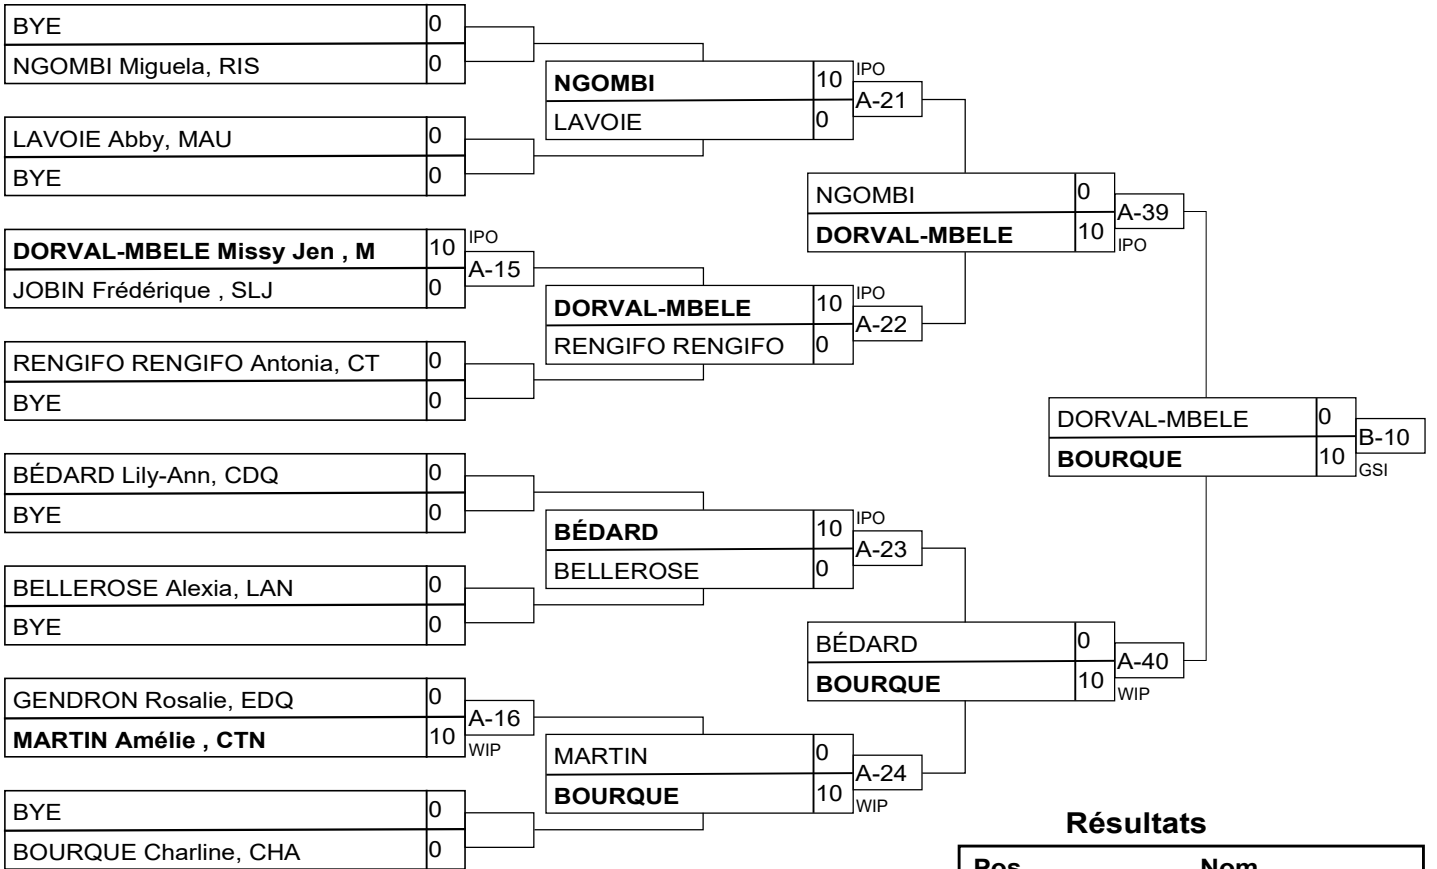

U18F 70kg

Résultats

Pos	Nom
1	BOURQUE Charline, CHA
2	DORVAL-MBELE Missy Jen
3	NGOMBI Miguela, RIS
3	LAVOIE Abby, MAU