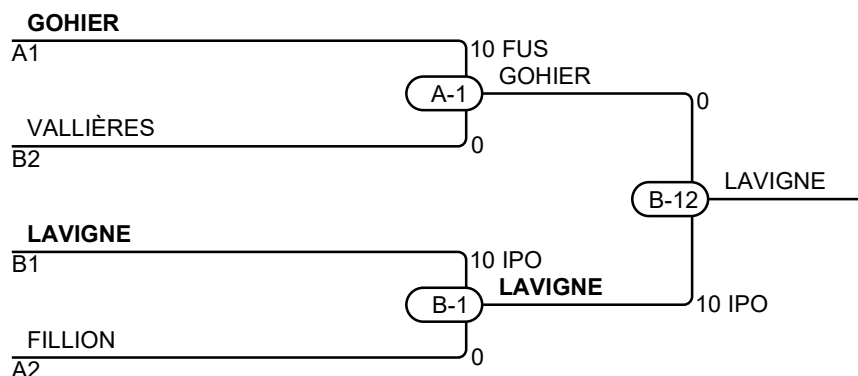

Pool A

Match	Blanc		Bleu	Résultat	Temps	Code	
B-38	GHERBI Sara	1	2	FILLION Claudia	0 - 10	0:08	IPO
B-50	GHERBI Sara	1	3	GOHIER Florence	0 - 10	0:10	IPO
B-57	FILLION Claudia	2	3	GOHIER Florence	0 - 10	0:23	IPO

Compétiteurs B

#	Nom	Club	4	5	6	Vic.	Pts	Pos
4	MAHRACH Malak	LAU	XX			0	0	3
5	LAVIGNE Frédérique	MON	10	XX	10	2	20	1
6	VALLIÈRES Kénia	MAU	10		XX	1	10	2

Pool B

Match	Blanc		Bleu	Résultat	Temps	Code	
B-39	MAHRACH Malak	4	5	LAVIGNE Frédérique	0 - 10	0:23	IPO
B-51	MAHRACH Malak	4	6	VALLIÈRES Kénia	0 - 10	0:55	IPO
B-58	LAVIGNE Frédérique	5	6	VALLIÈRES Kénia	10 - 0	0:00	FUS