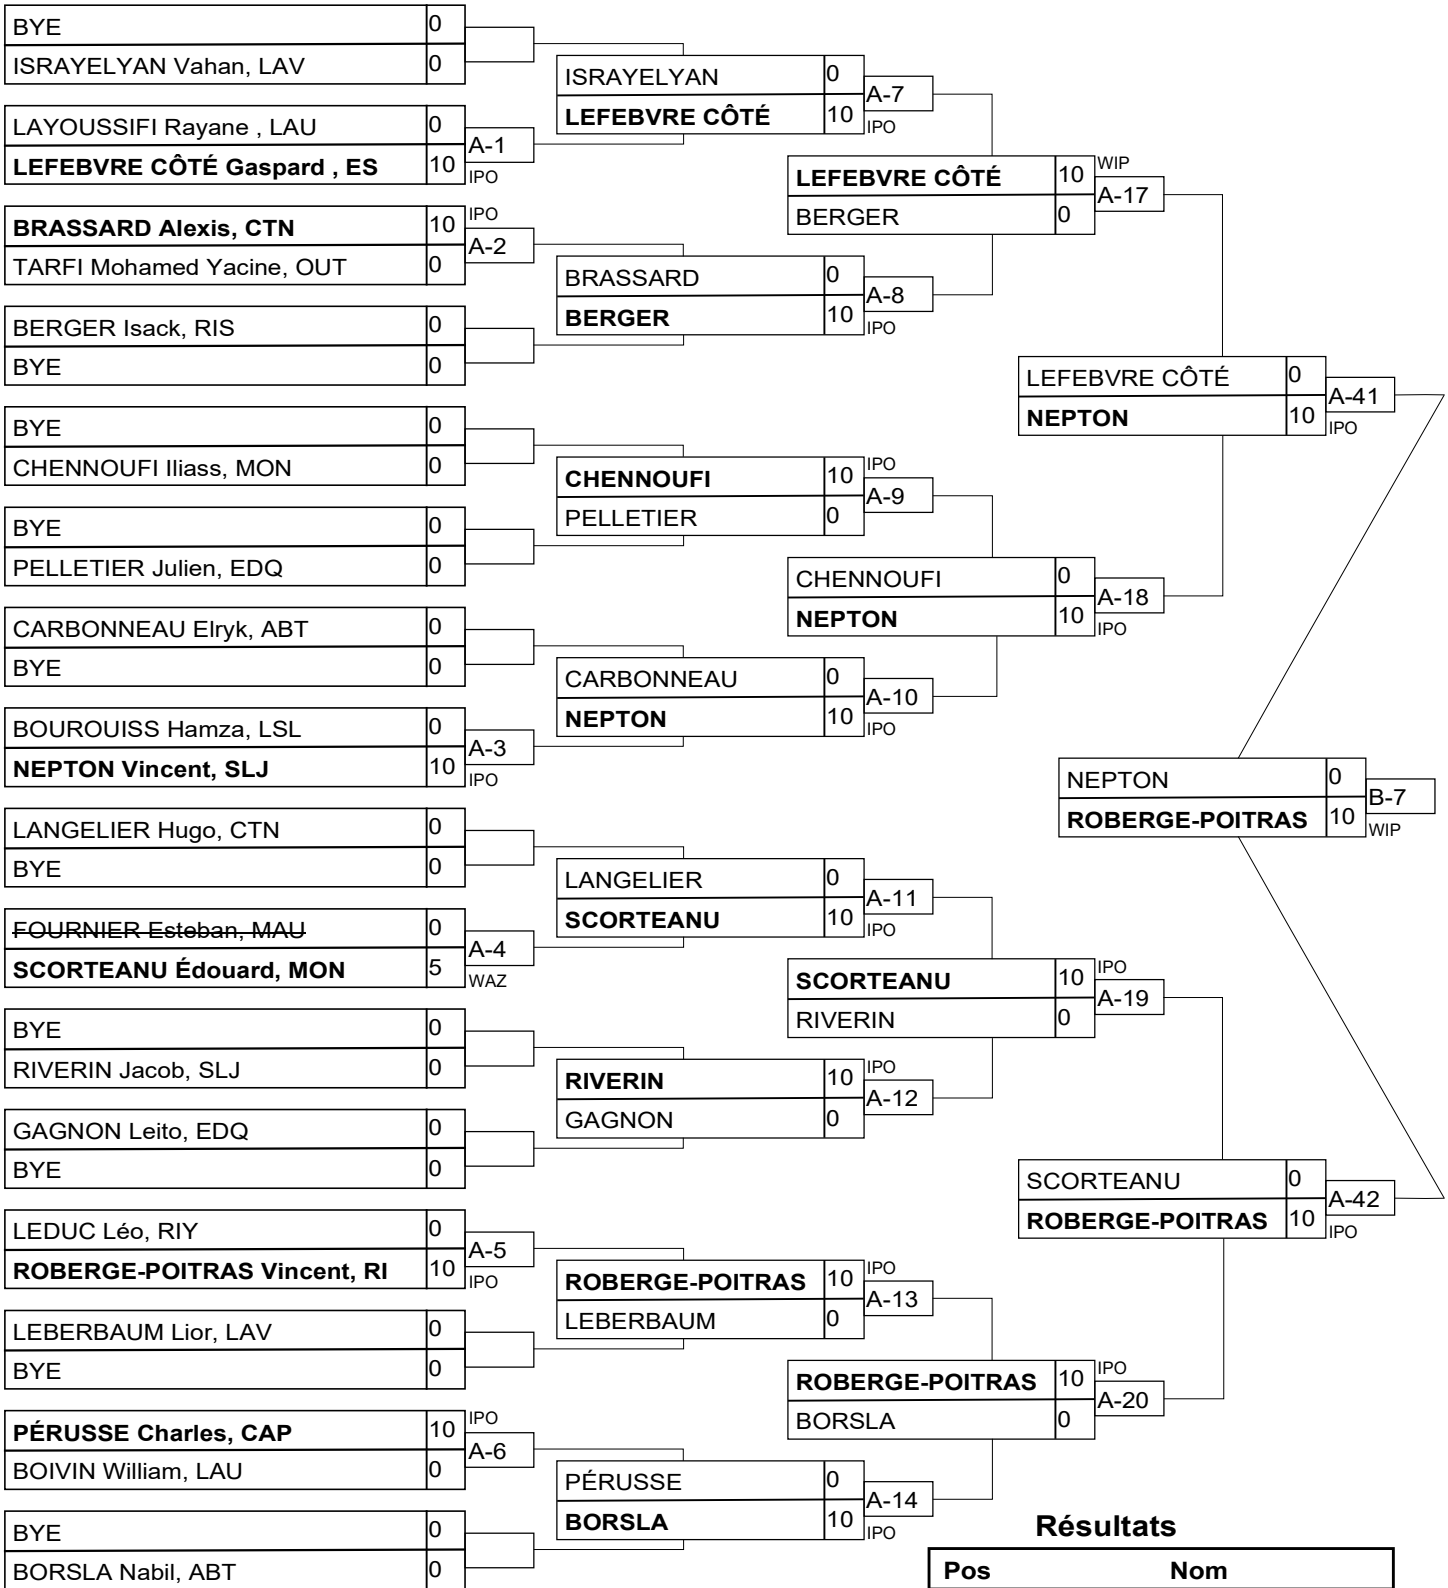

U18M 66kg

Résultats

Pos	Nom
1	ROBERGE-POITRAS Vincent,
2	NEPTON Vincent, SLJ
3	RIVERIN Jacob, SLJ
3	SCORTEANU Édouard, MON