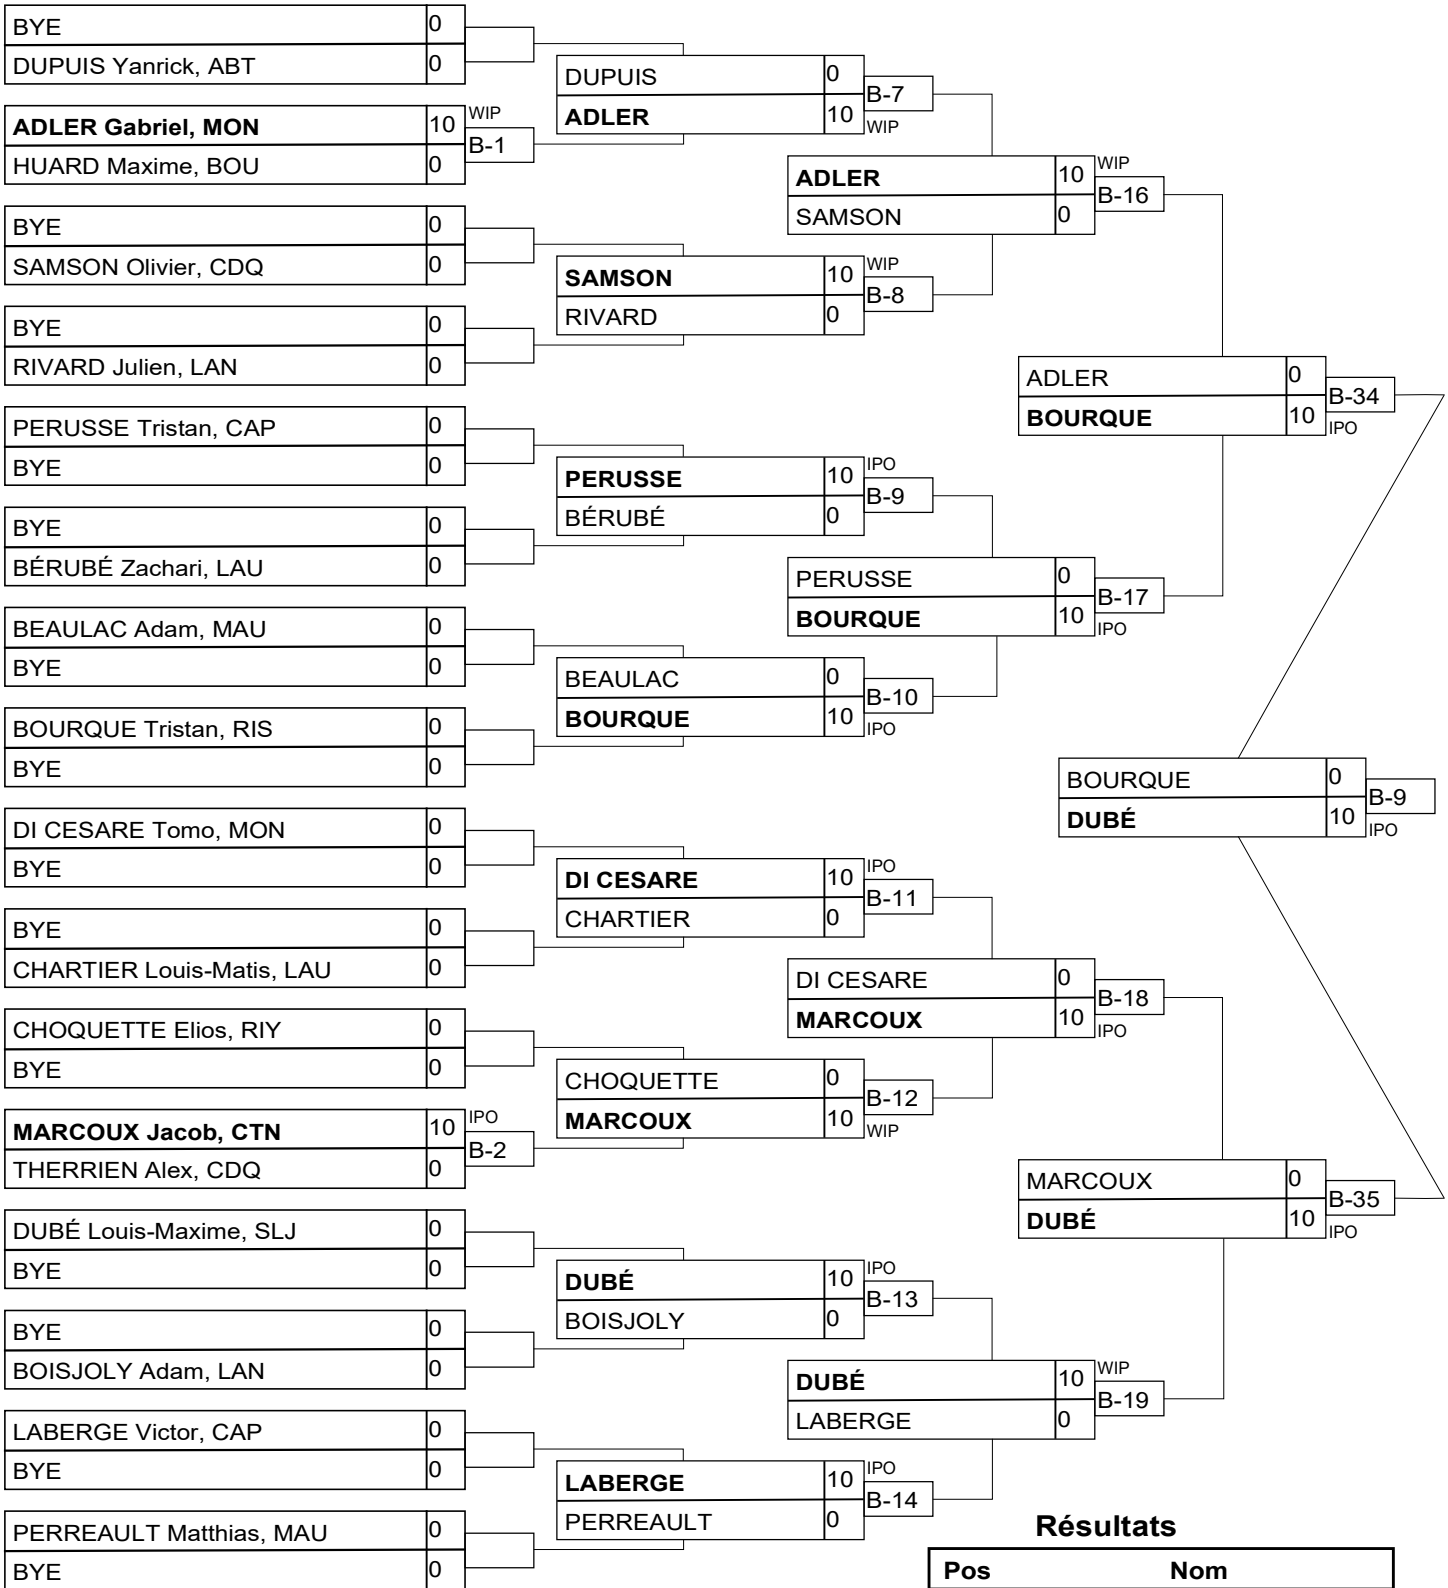

U18M 73kg

Résultats

Pos	Nom
1	DUBÉ Louis-Maxime, SLJ
2	BOURQUE Tristan, RIS
3	DI CESARE Tomo, MON
3	MARCOUX Jacob, CTN