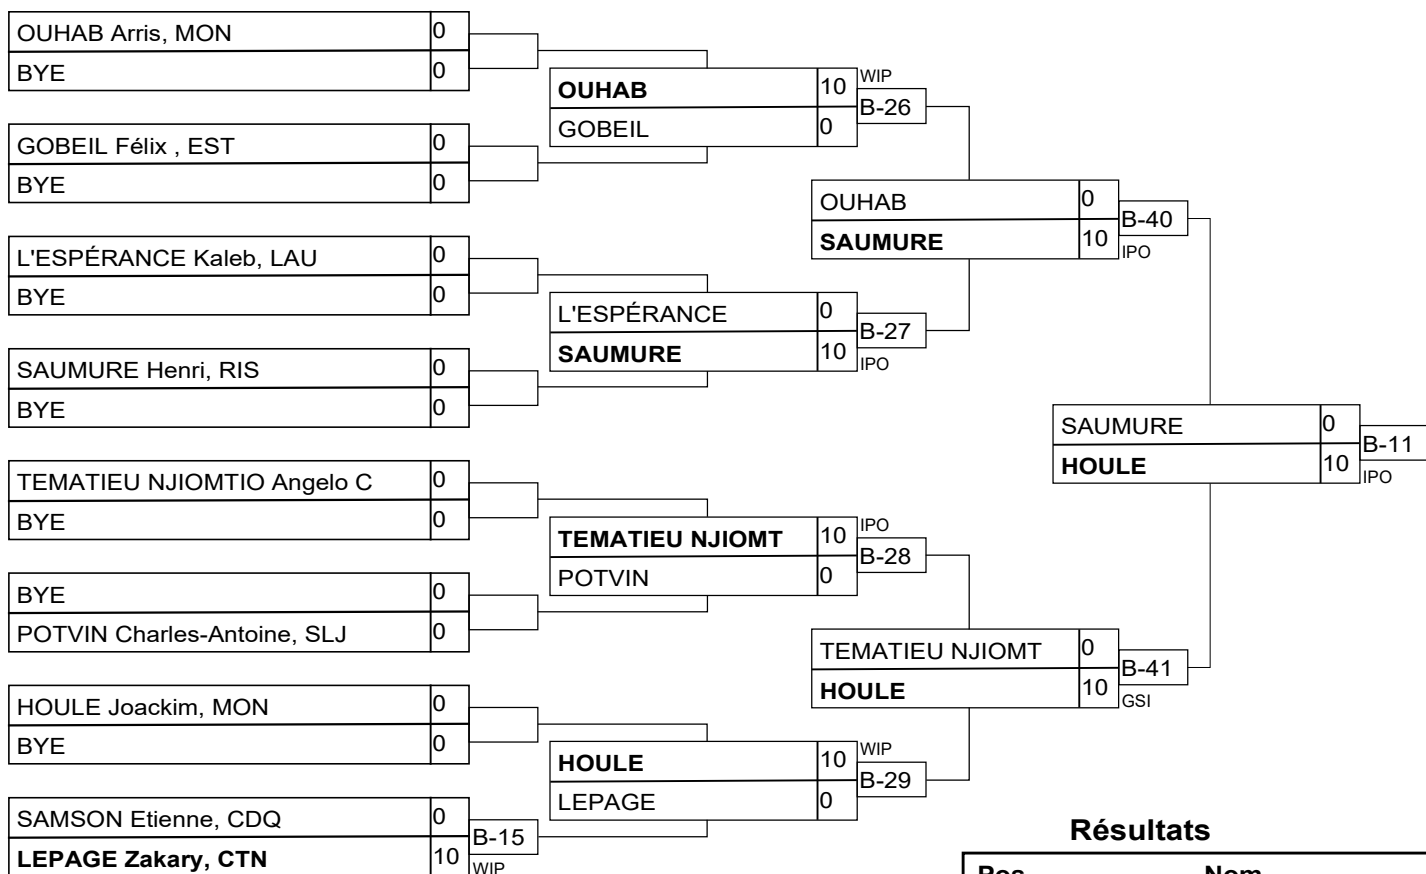

U18M 81kg

Résultats

Pos	Nom
1	HOULE Joackim, MON
2	SAUMURE Henri, RIS
3	OUHAB Arris, MON
3	TEMATIEU NJIOMTIO Angel