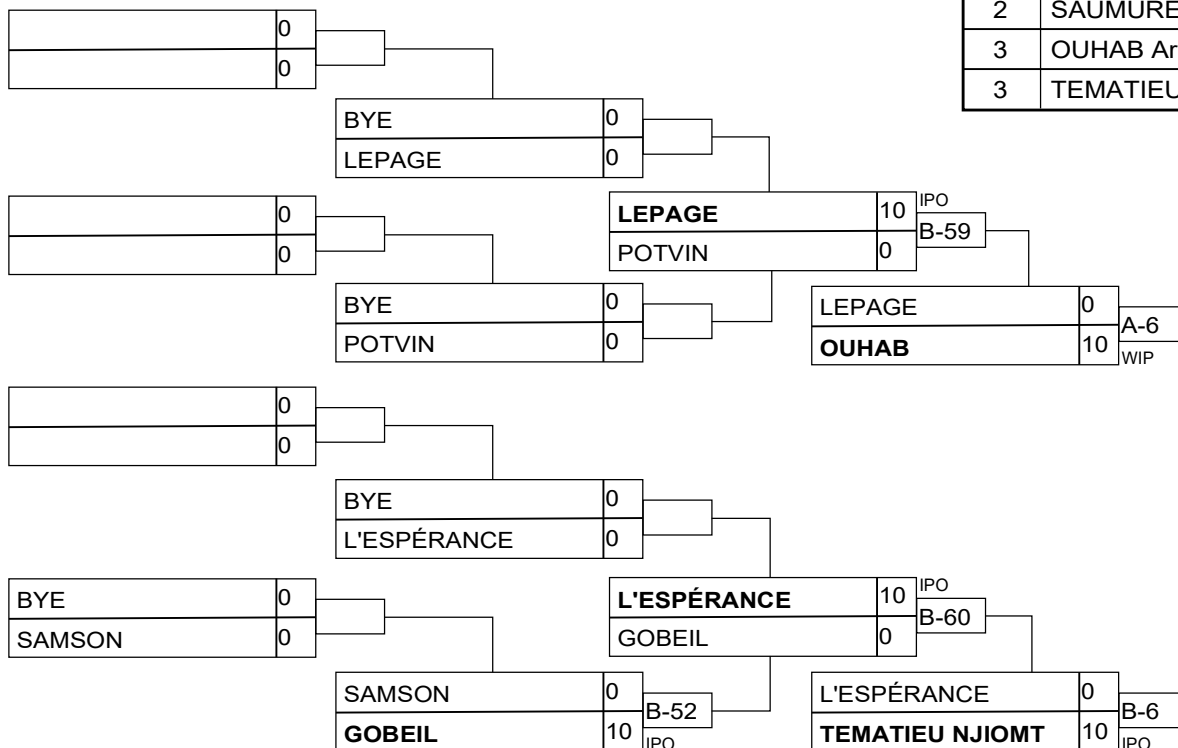

U18M 90kg

Compétiteurs

#	Nom	Club	1	2	3	4	5	Vic.	Pts	Pos
1	PICHETTE Loïc	ABT	XX	10			10	2	20	3
2	MICHAUD Samuel	CTN		XX			10	1	10	4
3	PAKU Elom	SUO	10	10	XX	10	10	4	40	1
4	LAPORTE Benjamin	LAN	10	10		XX	10	3	30	2
5	ROY Louis Philip	EST					XX	0	0	5

Matches

Match	Blanc			Bleu	Résultat	Temps	Code
A-31	LAPORTE Benjamin	4	5	ROY Louis Philip	10 - 0	0:23	IPO
A-32	PICHETTE Loïc	1	2	MICHAUD Samuel	10 - 0	0:54	IPO
A-37	PAKU Elom	3	4	LAPORTE Benjamin	10 - 0	0:40	IPO
A-38	PICHETTE Loïc	1	5	ROY Louis Philip	10 - 0	2:02	HAN
A-45	MICHAUD Samuel	2	3	PAKU Elom	0 - 10	0:56	IPO
A-46	PICHETTE Loïc	1	4	LAPORTE Benjamin	0 - 10	0:00	FUS
A-55	PAKU Elom	3	5	ROY Louis Philip	10 - 0	0:54	IPO
A-56	MICHAUD Samuel	2	4	LAPORTE Benjamin	0 - 10	0:15	IPO
A-63	PICHETTE Loïc	1	3	PAKU Elom	0 - 10	0:00	FUS
A-64	MICHAUD Samuel	2	5	ROY Louis Philip	10 - 0	1:39	IPO