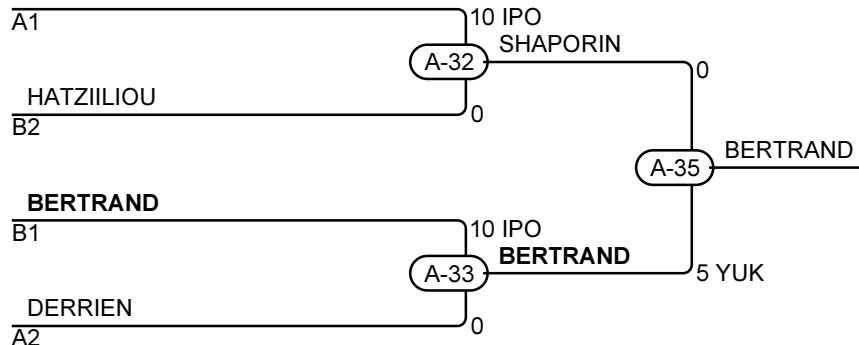

U14M -42JO

Compétiteurs A

#	Nom	Grade	Club	1	2	3	4	Vic.	Pts	Pos
1	DERRIEN GABRIEL	5k	DO-RAKU	XX	10		10	2	20	2
2	LABED Mouad	5k+	St-Léonard		XX			0	0	4
3	SHAPORIN ARTEM	4k	Métropolitain	10	10	XX	10	3	30	1
4	BENDJAMA Omar	4k+	Torii Anjou		10		XX	1	10	3

Matches A

Match	Blanc	Bleu	Résultat	Temp	Code
A-1	DERRIEN GABRIEL	1 2 LABED Mouad	10 - 0	0:27	WIP
A-2	SHAPORIN ARTEM	3 4 BENDJAMA Omar	10 - 0	0:00	WIP
A-17	DERRIEN GABRIEL	1 3 SHAPORIN ARTEM	0 - 10	0:43	IPO
A-18	LABED Mouad	2 4 BENDJAMA Omar	0 - 10	0:19	IPO
A-26	DERRIEN GABRIEL	1 4 BENDJAMA Omar	10 - 0	0:53	IPO
A-27	LABED Mouad	2 3 SHAPORIN ARTEM	0 - 10	0:20	IPO

Compétiteurs B

#	Nom	Grade	Club	5	6	7	Vic.	Pts	Pos
5	HATZILIOU Vasili	5k+	Judo-Sphère	XX	10		1	10	2
6	BONNEY FRÉDÉRIC	4k	MULTISPORTS		XX		0	0	3
7	BERTRAND Alexis	4k+	Budokai	10	10	XX	2	20	1

Matches B

Match	Blanc	Bleu	Résultat	Temp	Code
A-12	HATZILIOU Vasili	5 6 BONNEY FRÉDÉRIC	10 - 0	0:47	WIP
A-19	HATZILIOU Vasili	5 7 BERTRAND Alexis	0 - 10	2:09	IPO
A-28	BONNEY FRÉDÉRIC	6 7 BERTRAND Alexis	0 - 10	0:09	IPO

SHAPORIN

Résultats

Pos	Nom
1	BERTRAND Alexis, Budokai
2	SHAPORIN ARTEM, Métropolitain
3	HATZILIOU Vasili, Judo-Sphère
3	DERRIEN GABRIEL, DO-RAKU