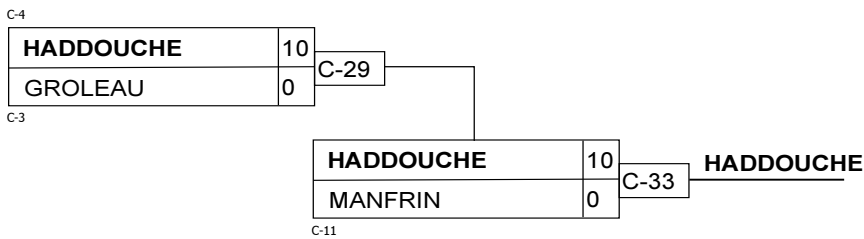

U14M -50VB

Résultats

Pos	Nom
1	THIBODEAU Philippe, Blainville (3k)
2	MORACEN-ALBEAR Michel-David, JC M
3	HADDOUCHE Amine, Olympique (3k)
3	SEMENYUK YURIY, Métropolitain (3k)