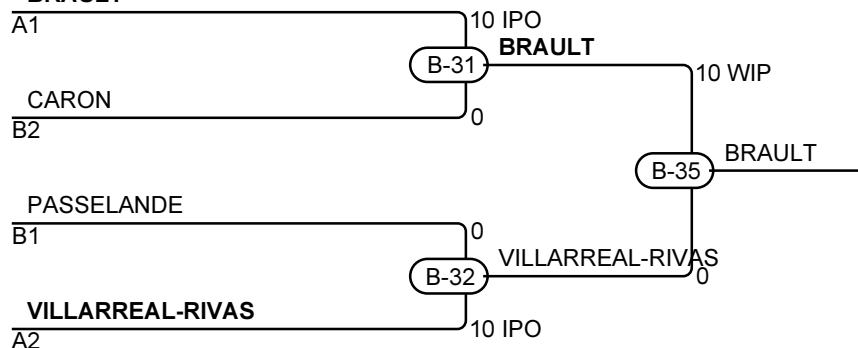

U14M -34JO

Compétiteurs A

#	Nom	Grade	Club	1	2	3	4	Vic.	Pts	Pos
1	VILLARREAL-RIVAS Gabriel	4k+	Torii Anjou	XX	10	10		2	20	2
2	FIORAMORE Estéban	4k+	St-Jean bosco		XX			0	0	4
3	MICHAUD Manuel	4k+	Kime-Waza		10	XX		1	10	3
4	BRAULT alex	4k	judo rive sud	10	5	1	XX	3	16	1

Matches A

Match	Blanc			Bleu	Résultat	Temp	Code
B-1	VILLARREAL-RIVAS Gabriel	1	2	FIORAMORE Estéban	10 - 0	2:00	WIP
B-2	MICHAUD Manuel	3	4	BRAULT alex	0 - 1	0:00	YUS
B-11	VILLARREAL-RIVAS Gabriel	1	3	MICHAUD Manuel	10 - 0	3:00	IPO
B-12	FIORAMORE Estéban	2	4	BRAULT alex	0 - 5	3:00	YUK
B-21	VILLARREAL-RIVAS Gabriel	1	4	BRAULT alex	0 - 10	0:32	IPO
B-22	FIORAMORE Estéban	2	3	MICHAUD Manuel	0 - 10	1:06	IPO

Compétiteurs B

#	Nom	Grade	Club	5	6	7	Vic.	Pts	Pos
5	BEROUR Abdelhadi	5k+	Torii Anjou	XX			0	0	3
6	CARON WILLIAM	4k+	DO-RAKU	10	XX		1	10	2
7	PASSELANDE Jérôme	4k+	Varenes	10	5	XX	2	15	1

Matches B

Match	Blanc			Bleu	Résultat	Temp	Code
B-3	BEROUR Abdelhadi	5	6	CARON WILLIAM	0 - 10	0:47	IPO
B-13	BEROUR Abdelhadi	5	7	PASSELANDE Jérôme	0 - 10	1:33	WIP
B-23	CARON WILLIAM	6	7	PASSELANDE Jérôme	0 - 5	3:00	YUK

BRAULT

Résultats

Pos	Nom
1	BRAULT alex, judo rive sud
2	VILLARREAL-RIVAS Gabriel, Torii Anjou
3	CARON WILLIAM, DO-RAKU
3	PASSELANDE Jérôme, Varenes