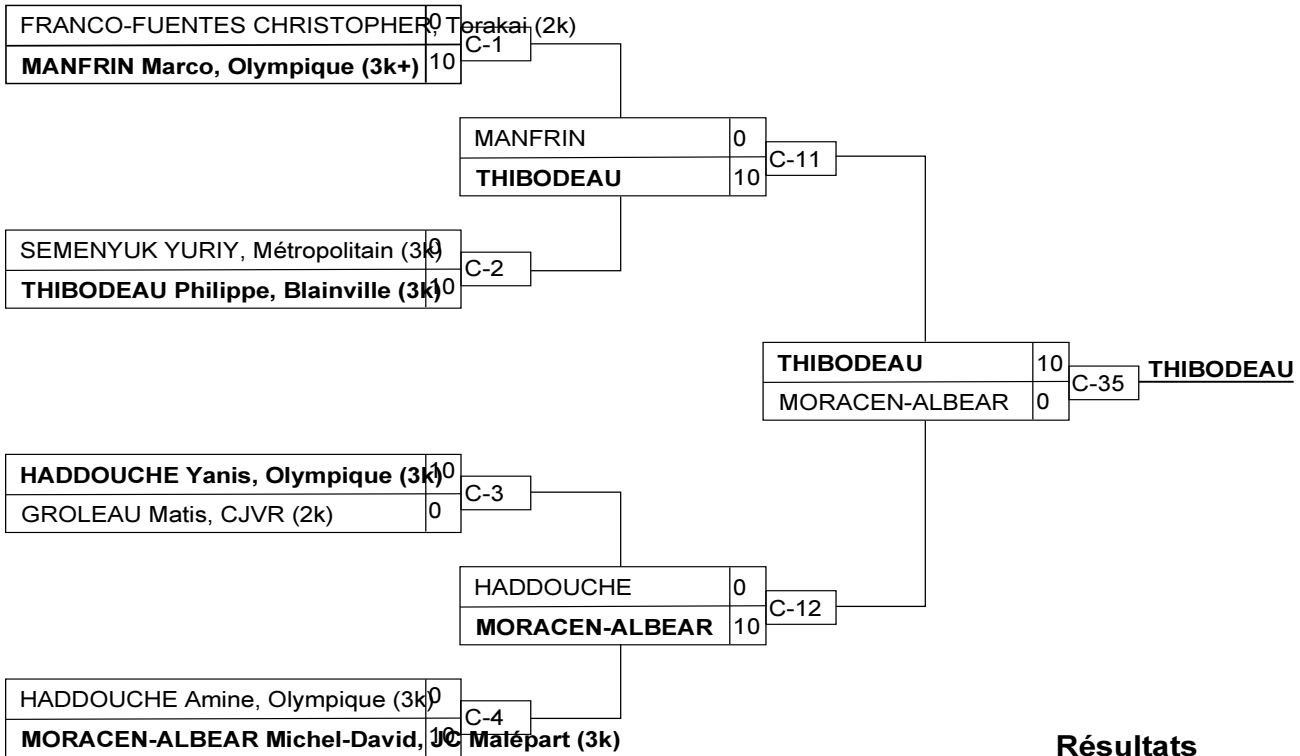

U14M -50VB

Résultats

Pos	Nom
1	THIBODEAU Philippe, Blainville (3k)
2	MORACEN-ALBEAR Michel-David, JC M
3	HADDOUCHE Amine, Olympique (3k)
3	SEMENYUK YURIY, Métropolitain (3k)