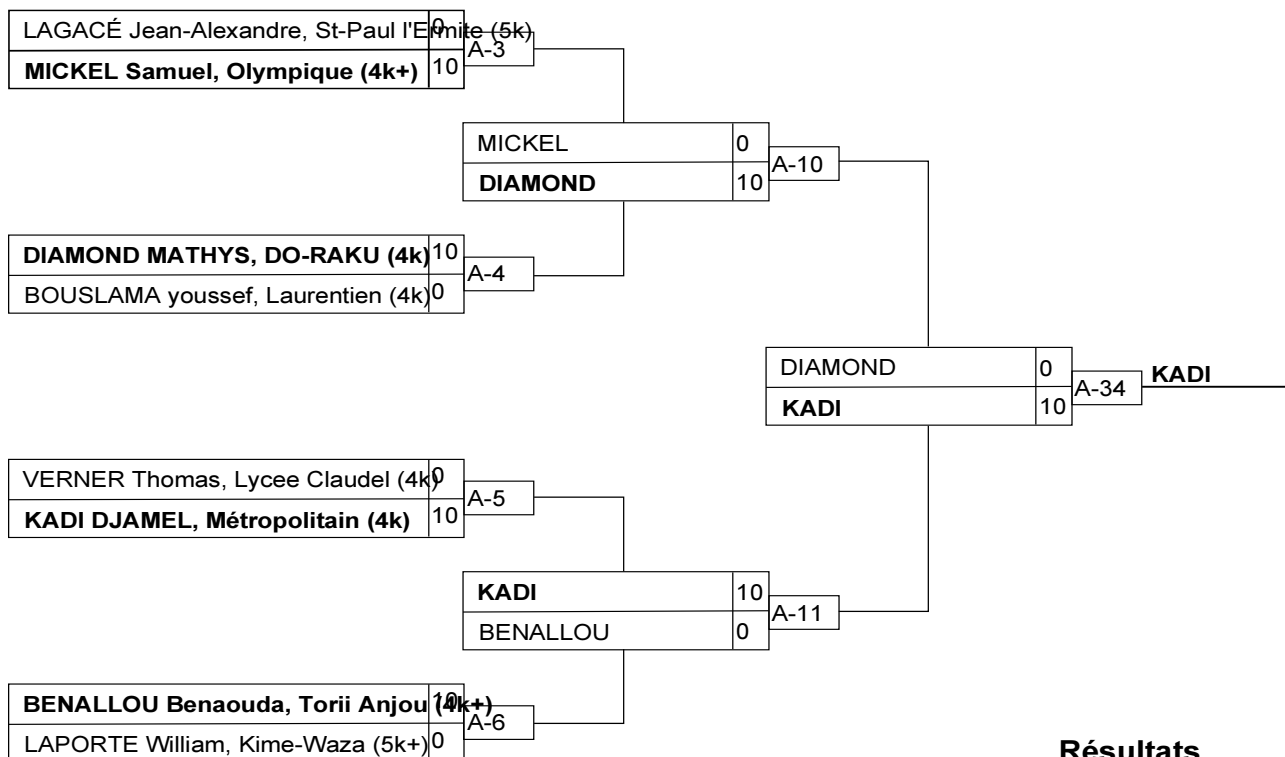

U14M -50JO

Résultats

Pos	Nom
1	KADI DJAMEL, Métropolitain (4k)
2	DIAMOND MATHYS, DO-RAKU (4k)
3	LAPORTE William, Kime-Waza (5k+)
3	BENALLOU Benaouda, Torii Anjou (4k+)