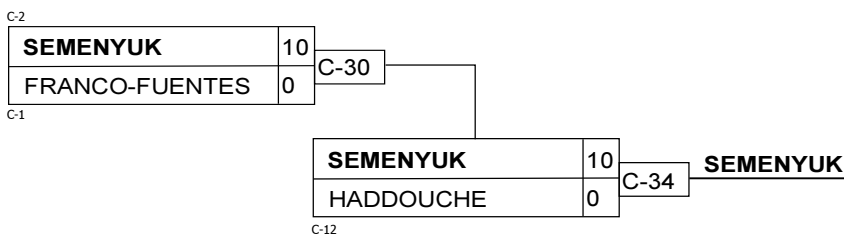

U14M -50VB

Résultats

Pos	Nom
1	THIBODEAU Philippe, Blainville (3k)
2	MORACEN-ALBEAR Michel-David, JC M
3	HADDOUCHE Amine, Olympique (3k)
3	SEMENYUK YURIY, Métropolitain (3k)