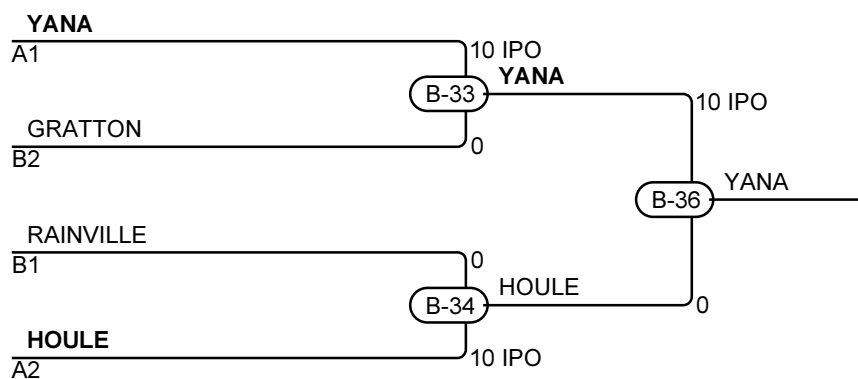

U14M -38JO

Compétiteurs A

#	Nom	Grade	Club	1	2	3	4	Vic.	Pts	Pos
1	HOULE william	4k+	St-Hyacinthe	XX		10	10	2	20	2
2	YANA Steven	5k+	Budokai	10	XX	10	10	3	30	1
3	WALKER OLIVIER	4k+	DO-RAKU			XX	10	1	10	3
4	SENE sammy	4k+	judo rive sud				XX	0	0	4

Matches A

Match	Blanc	Bleu	Résultat	Temp	Code
B-8	HOULE william	1 2 YANA Steven	0 - 10	1:47	WIP
B-9	WALKER OLIVIER	3 4 SENE sammy	10 - 0	1:45	WIP
B-18	HOULE william	1 3 WALKER OLIVIER	10 - 0	1:00	IPO
B-19	YANA Steven	2 4 SENE sammy	10 - 0	0:32	WIP
B-28	HOULE william	1 4 SENE sammy	10 - 0	1:20	IPO
B-29	YANA Steven	2 3 WALKER OLIVIER	10 - 0	1:45	IPO

Compétiteurs B

#	Nom	Grade	Club	5	6	7	Vic.	Pts	Pos
5	GALY-ALAOUI MAVERICK	4k	DO-RAKU	XX			0	0	3
6	GRATTON Antoine	4k	Olympique	1	XX		1	1	2
7	RAINVILLE Etienne	4k+	Kime-Waza	10	10	XX	2	20	1

Matches B

Match	Blanc	Bleu	Résultat	Temp	Code
B-10	GALY-ALAOUI MAVERICK	5 6 GRATTON Antoine	0 - 1	3:00	YUS
B-20	GALY-ALAOUI MAVERICK	5 7 RAINVILLE Etienne	0 - 10	0:24	WIP
B-30	GRATTON Antoine	6 7 RAINVILLE Etienne	0 - 10	0:53	IPO

Résultats

Pos	Nom
1	YANA Steven, Budokai
2	HOULE william, St-Hyacinthe
3	GRATTON Antoine, Olympique
3	RAINVILLE Etienne, Kime-Waza