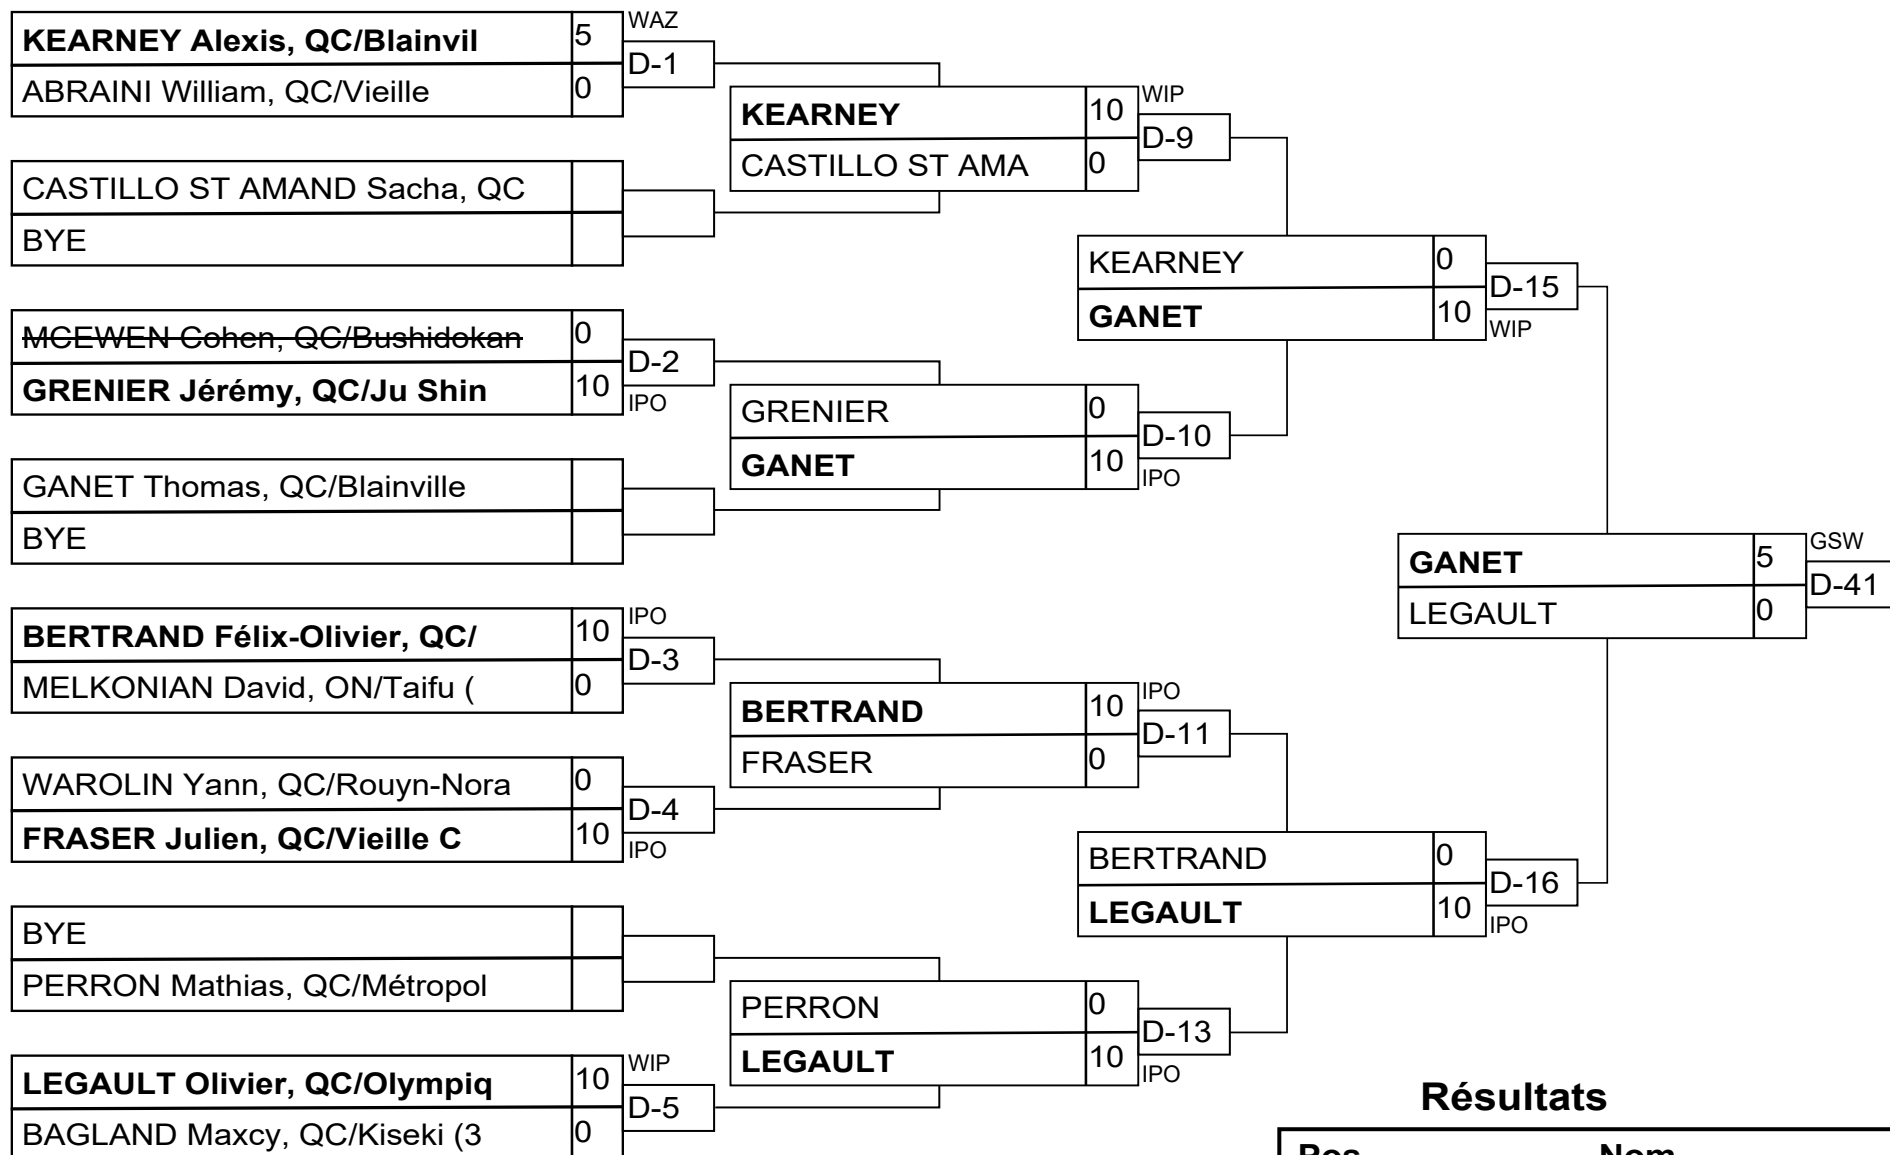

Résultats

Pos	Nom
1	GANET Thomas, QC/Blainvi
2	LEGAULT Olivier, QC/Olym
3	KEARNEY Alexis, QC/Blain
3	BERTRAND Félix-Olivier,

ABRAINI	
BYE	

ABRAINI	10	HAN
PERRON	0	D-19

MCEWEN	
BYE	

ABRAINI	10	IPO
FRASER	0	D-29