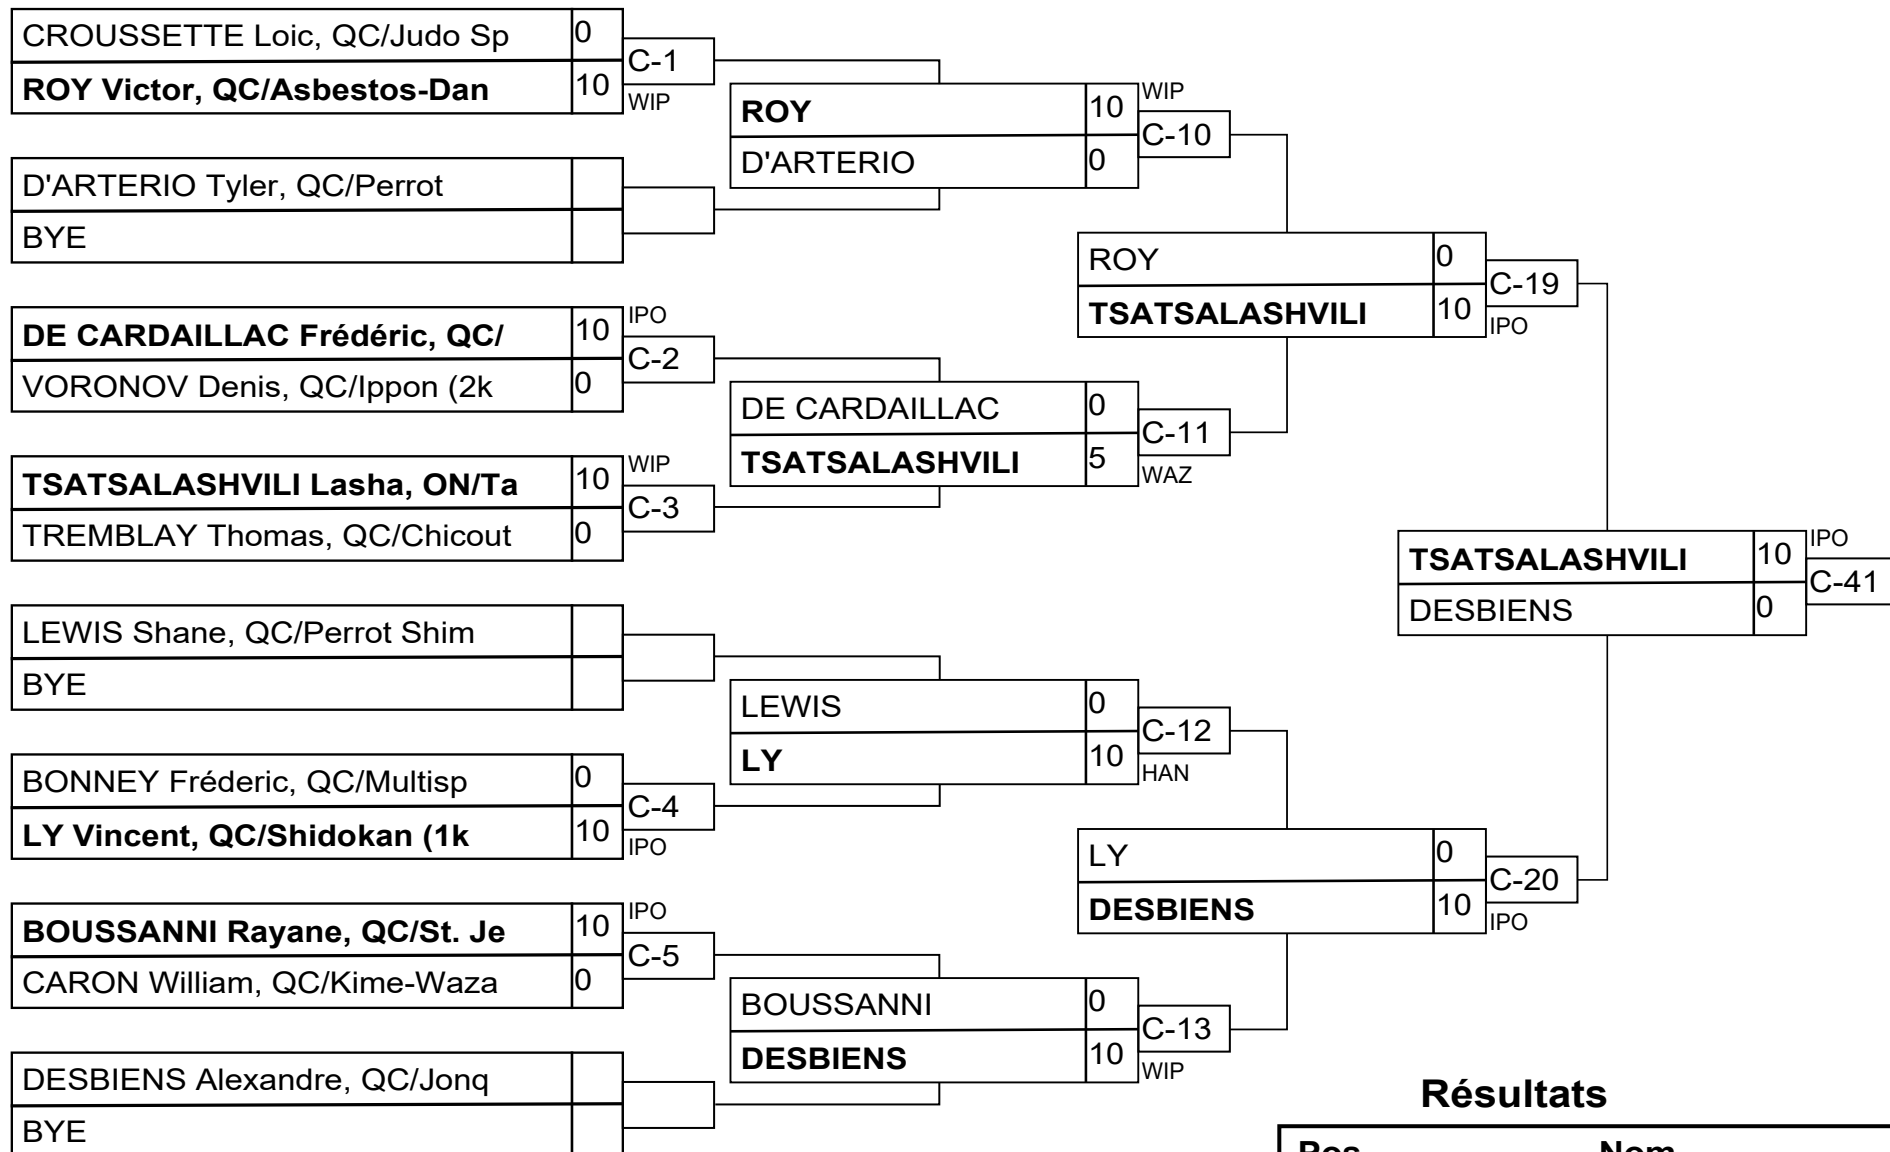

U18M -55 V+

Résultats

Pos	Nom
1	TSATSALASHVILI Lasha, ON
2	DESBIENS Alexandre, QC/J
3	ROY Victor, QC/Asbestos-
3	DE CARDAILLAC Frédéric,