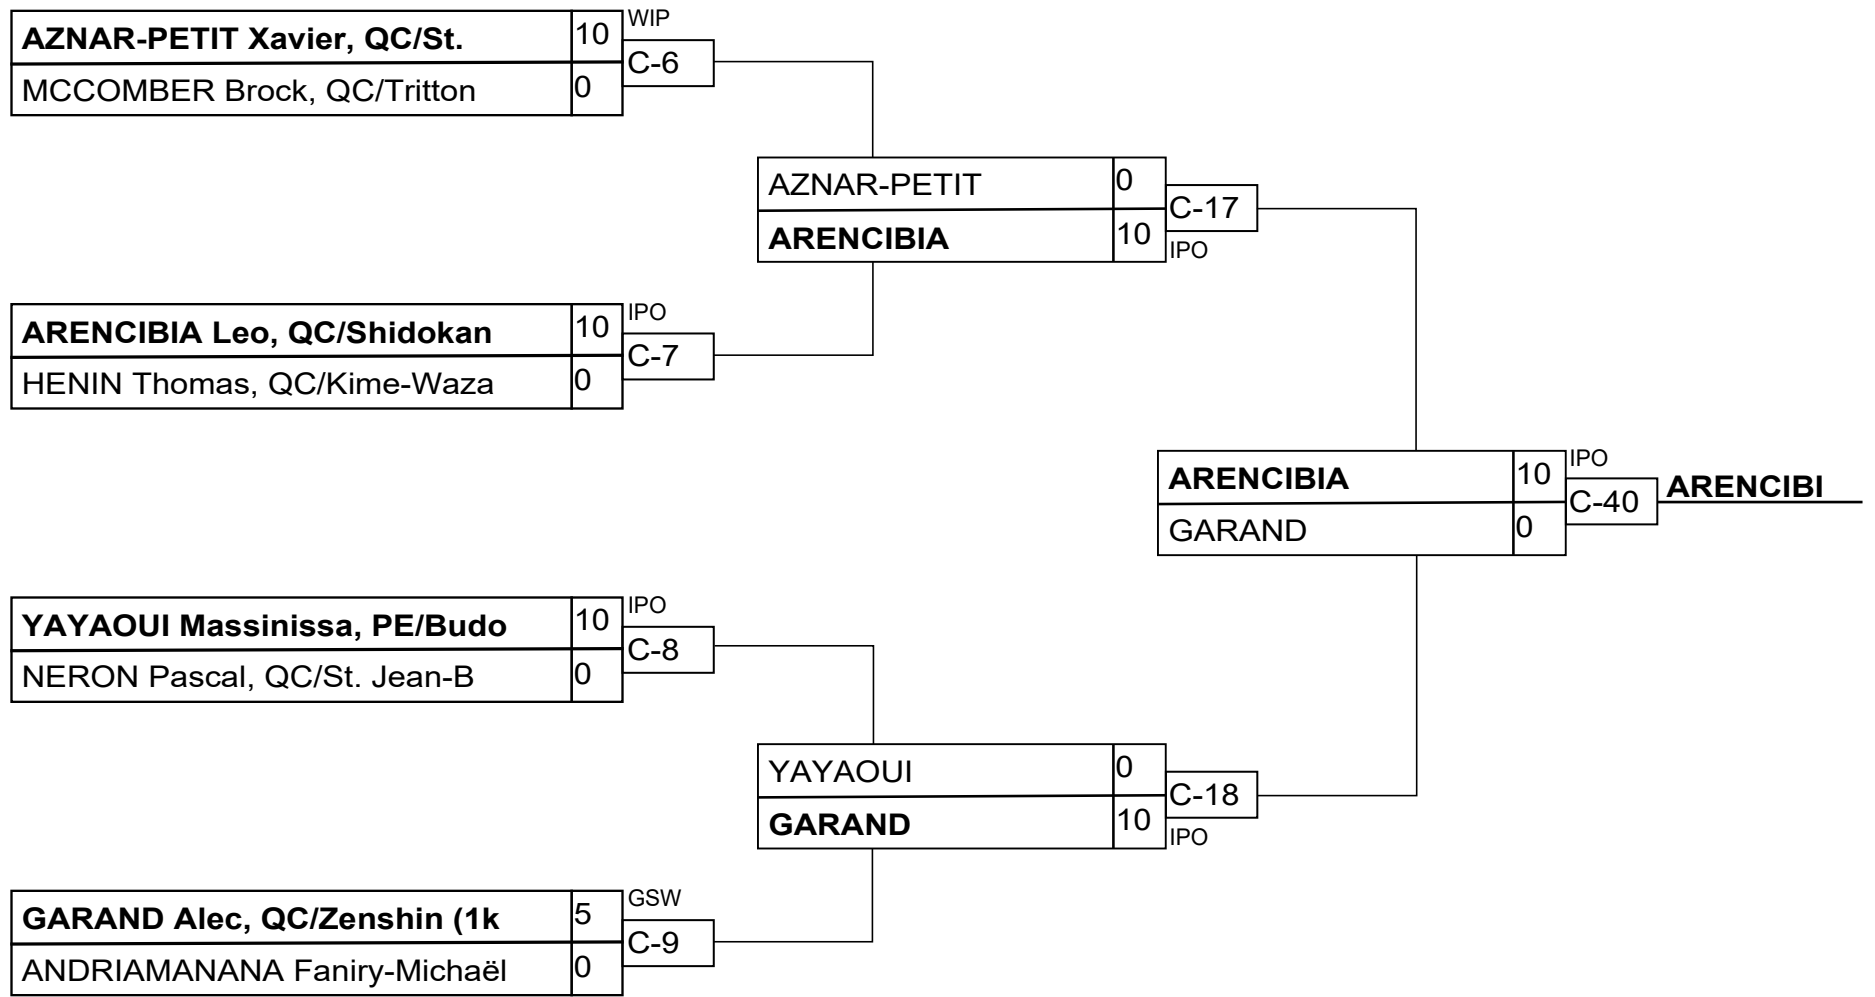

U18M -81 V+

Résultats

Pos	Nom
1	ARENCIBIA Leo, QC/Shidok
2	GARAND Alec, QC/Zenshin
3	ANDRIAMANANA Faniry-Mich
3	YAYAOUI Massinissa, PE/B