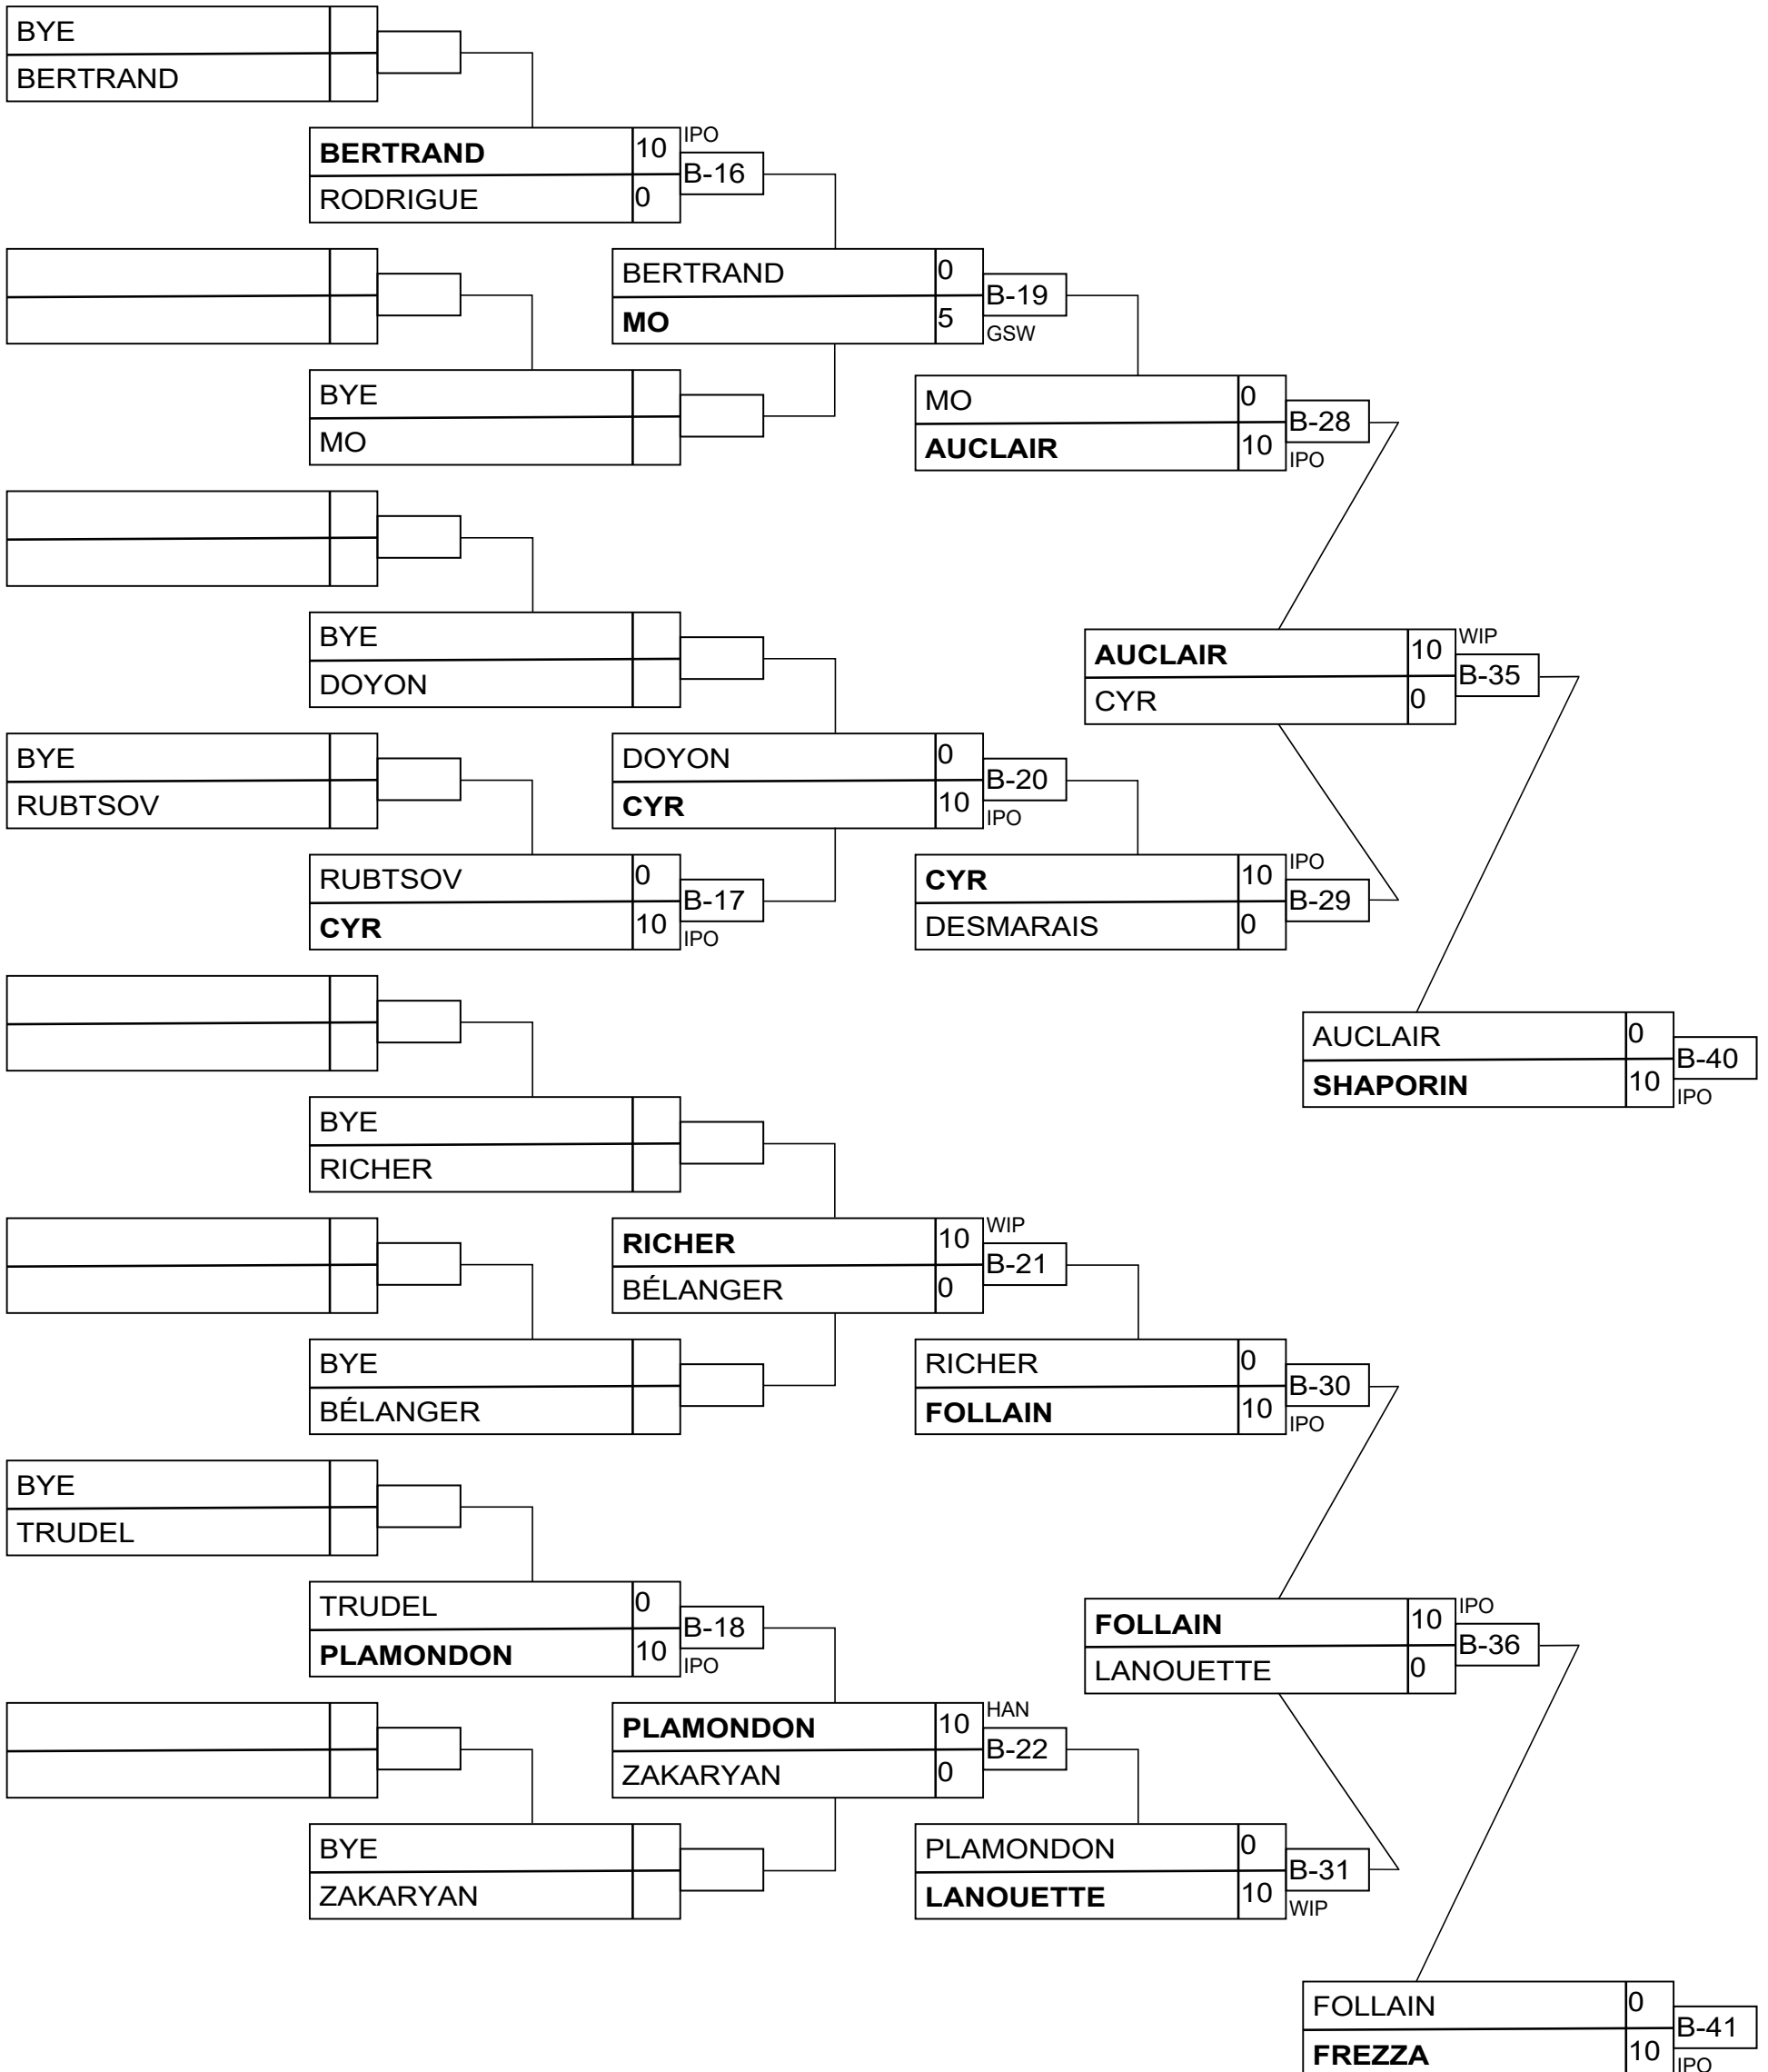

Résultats

Pos	Nom
1	GANET Thomas, QC/Blainvi
2	LEGAULT Olivier, QC/Olym
3	KEARNEY Alexis, QC/Blain
3	BERTRAND Félix-Olivier,

ABRAINI	
BYE	

ABRAINI	10	HAN
PERRON	0	D-19

MCEWEN	
BYE	

ABRAINI	10	IPO
FRASER	0	D-29

MCEWEN	0	D-20
FRASER	10	IPO

ABRAINI	0	D-37
KEARNEY	10	WIP

MELKONIAN	10	IPO
WAROLIN	0	D-14

MELKONIAN	0	D-21
GRENIER	10	WIP

BYE	
BAGLAND	

GRENIER	10	IPO
CASTILLO ST AMA	0	D-30

BAGLAND	0	D-22
CASTILLO ST AMA	10	GSI

GRENIER	0	D-38
BERTRAND	10	WIP

U18M -66 V+

Résultats

Pos	Nom
1	DESSUREAULT Victor, QC/J
2	MERCIER ROSS Felix, QC/M
3	SHAPORIN Artem, QC/Méto
3	FREZZA Tyson, QC/Olympiq

U18M -66 V+

U18M -73 J/O

Compétiteurs

#	Nom	Grade	Club	1	2	1	2	1	2	Vic.	Pts	Pos
1	ZAVALA Cedric (68,60)	4k+	QC/Torakai	XX		XX	10	XX		1	10	2
2	DJERROUD Rayane (69,00)	4k+	QC/Torii	10	XX		XX	10	XX	2	20	1

Matches

Match	Blanc			Bleu	Résultat	Temp	Code
D-17	ZAVALA Cedric	1	2	DJERROUD Rayane	0 - 10	0:07	IPO
D-27	DJERROUD Rayane	2	1	ZAVALA Cedric	0 - 10	1:50	IPO
D-35	ZAVALA Cedric	1	2	DJERROUD Rayane	0 - 10	1:01	IPO