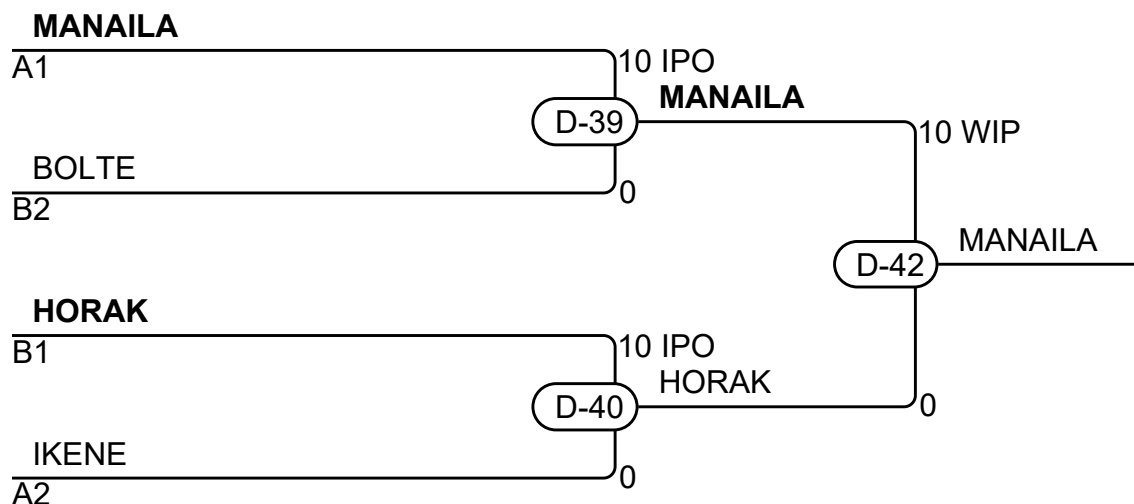

U18F -57 V+

Compétiteurs A

#	Nom	Grade	Club	1	2	3	4	Vic.	Pts	Pos
1	LABELLE Oceanne (56,90)	3k	QC/Blainville	XX				0	0	4
2	MANAILA Rebeca (56,80)	1k	QC/Shidokan	10	XX	10	10	3	30	1
3	CHARNEAU Adele (55,70)	1k	QC/Kime-Waza	10		XX		1	10	3
4	IKENE Loundja (56,10)	1k	QC/Métropolitain	10		10	XX	2	20	2

Matches A

Match	Blanc			Bleu	Résultat	Temp	Code
D-6	LABELLE Oceanne	1	2	MANAILA Rebeca	0 - 10	3:40	IPO
D-7	CHARNEAU Adele	3	4	IKENE Loundja	0 - 10	6:44	HAN
D-24	LABELLE Oceanne	1	3	CHARNEAU Adele	0 - 10	3:25	HAN
D-25	MANAILA Rebeca	2	4	IKENE Loundja	10 - 0	3:27	IPO
D-32	LABELLE Oceanne	1	4	IKENE Loundja	0 - 10	0:20	IPO
D-33	MANAILA Rebeca	2	3	CHARNEAU Adele	10 - 0	4:46	HAN

Compétiteurs B

#	Nom	Grade	Club	5	6	7	Vic.	Pts	Pos
5	HIRT Marie-Soleil (52,80)	2k	QC/Victo	XX			0	0	3
6	HORAK Leonarda (54,80)	1k	QC/Shidokan	5	XX	5	2	10	1
7	BOLTE Rose (55,50)	1k	QC/Varenes	10		XX	1	10	2

Matches B

Match	Blanc			Bleu	Résultat	Temp	Code
D-8	HIRT Marie-Soleil	5	6	HORAK Leonarda	0 - 5	0:56	WAZ
D-26	HIRT Marie-Soleil	5	7	BOLTE Rose	0 - 10	2:11	IPO
D-34	HORAK Leonarda	6	7	BOLTE Rose	5 - 0	0:00	WAZ

Résultats

Pos	Nom
1	MANAILA Rebeca, QC/Shidokan
2	HORAK Leonarda, QC/Shidokan
3	BOLTE Rose, QC/Varenes
3	IKENE Loundja, QC/Métropolitain