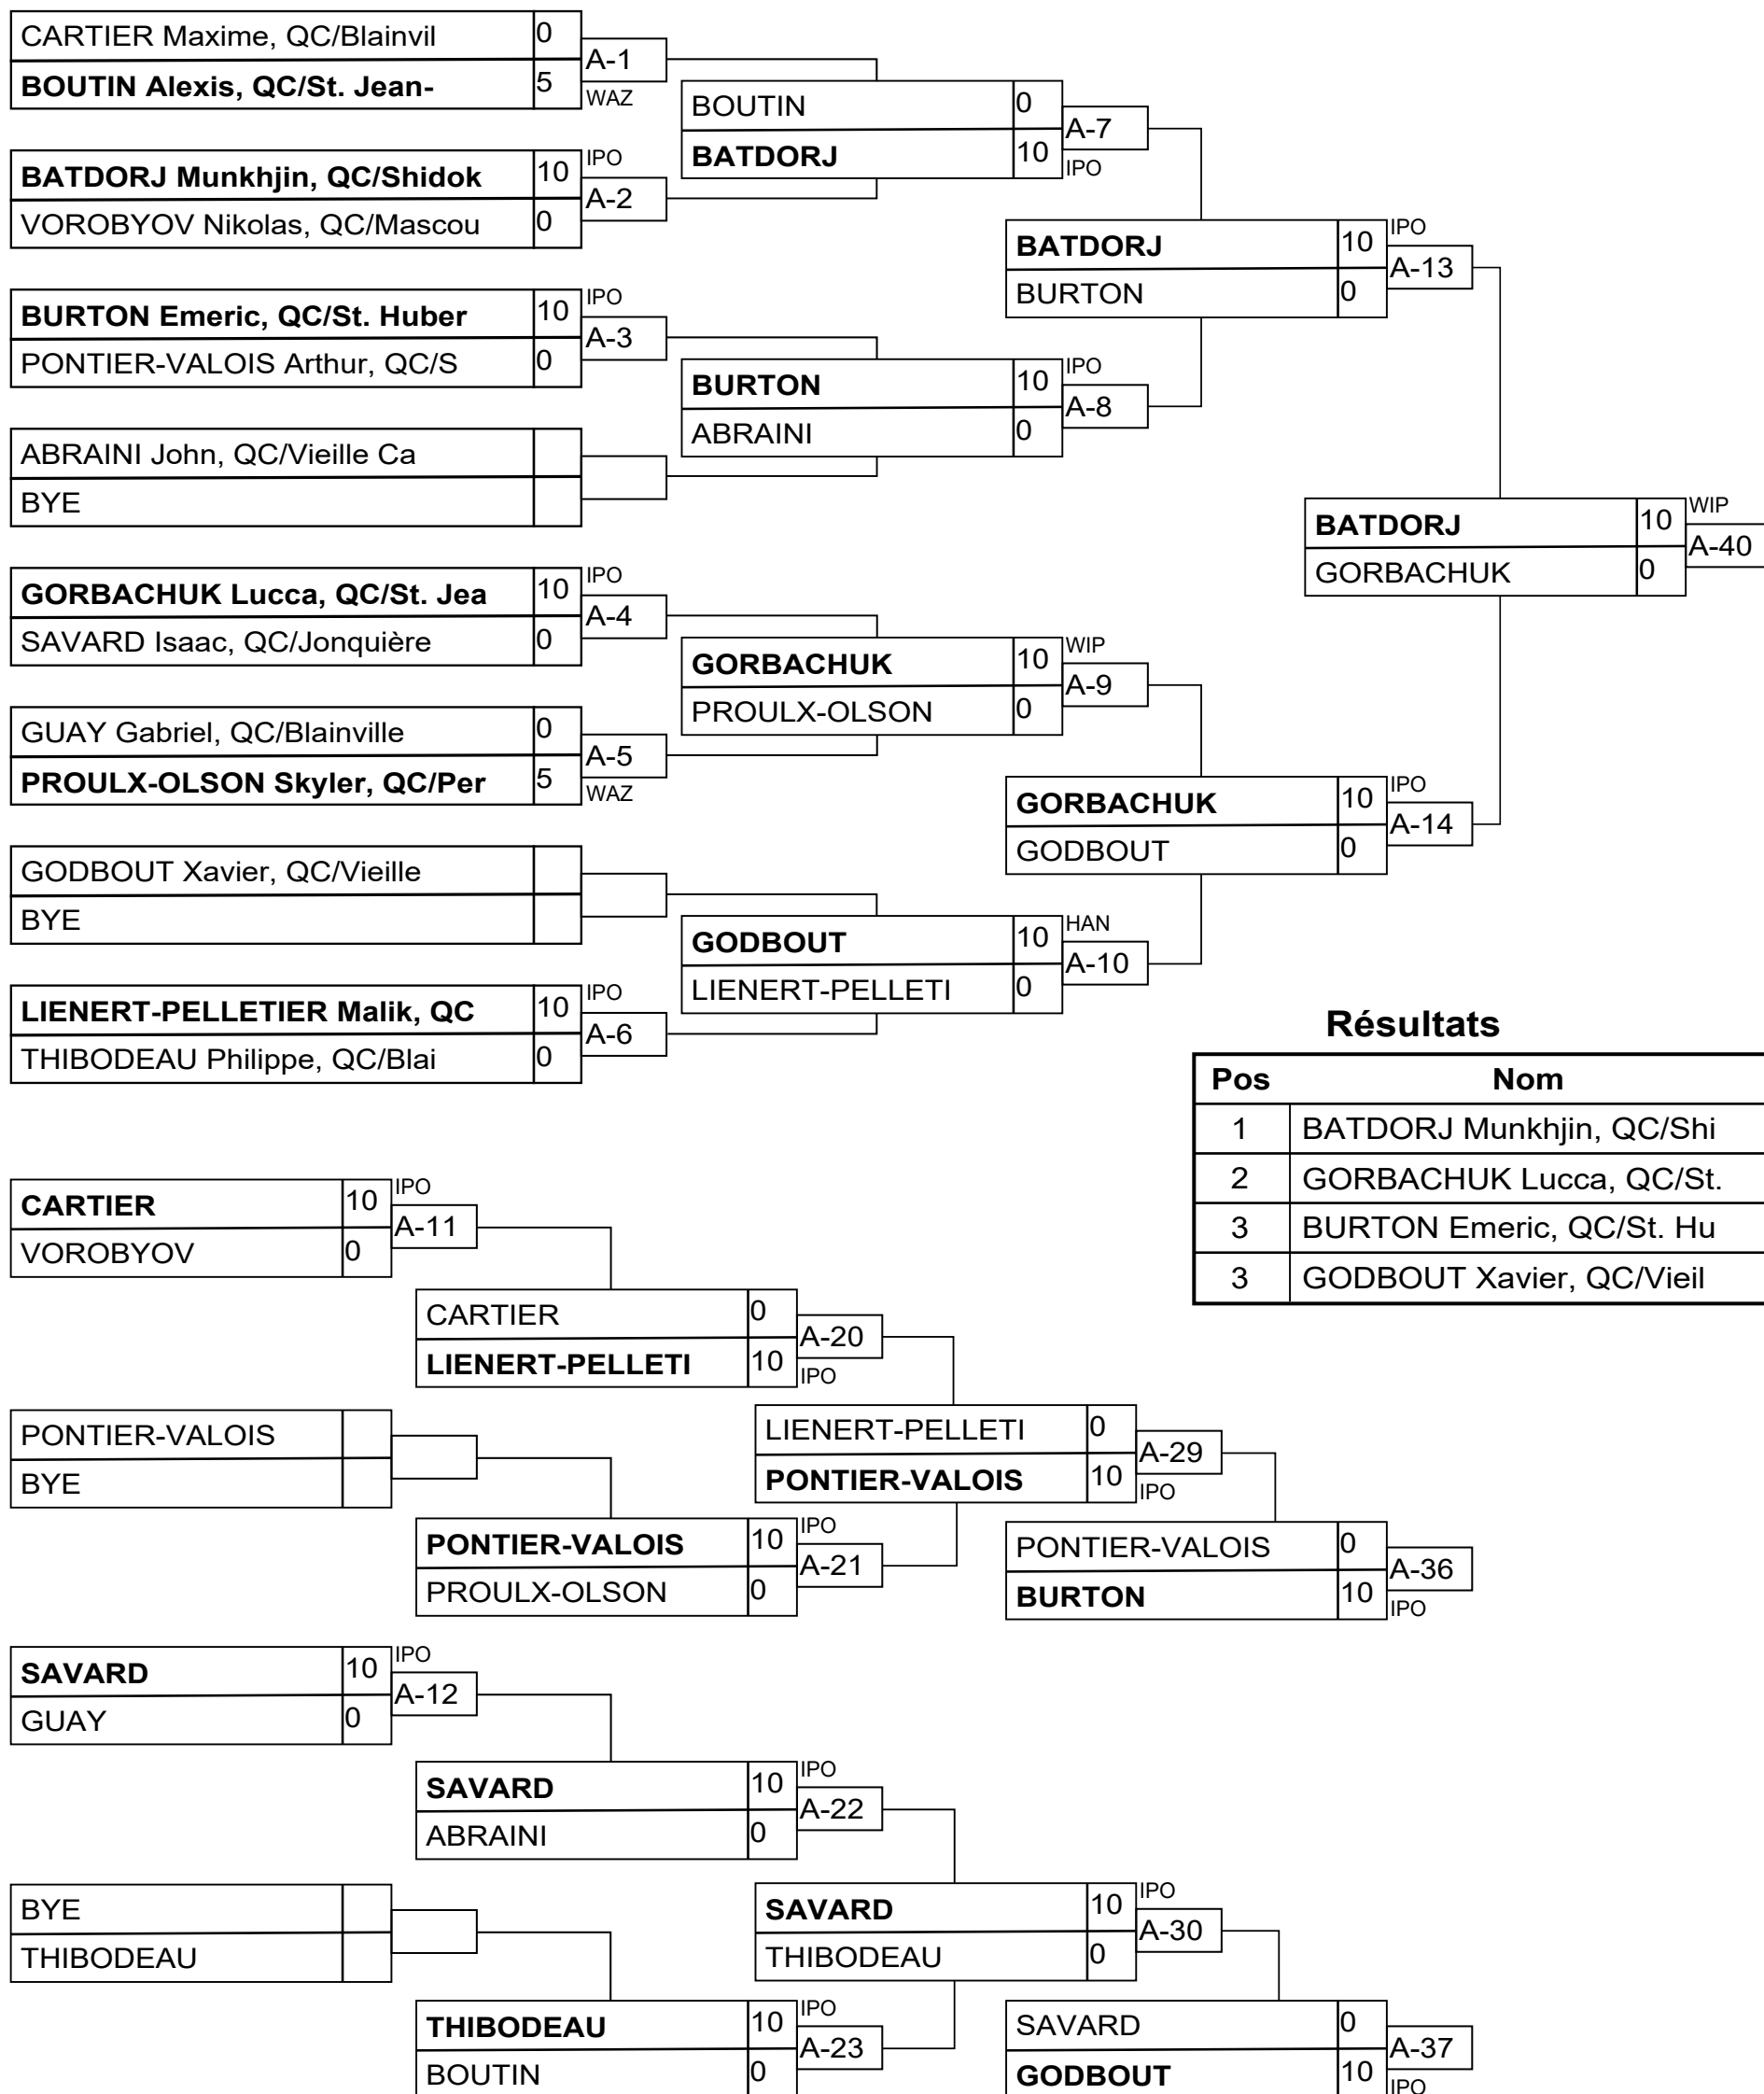

U18M -73 V+

Résultats

Pos	Nom
1	BATDORJ Munkhjijn, QC/Shi
2	GORBACHUK Lucca, QC/St.
3	BURTON Emeric, QC/St. Hu
3	GODBOUT Xavier, QC/Vieil