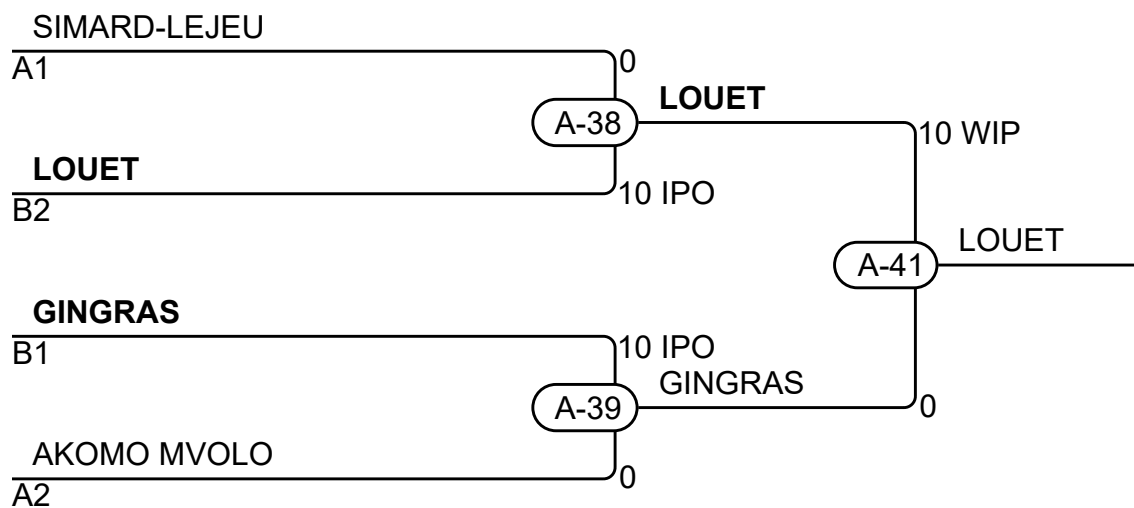

U18F -52 V+

Compétiteurs A

#	Nom	Grade	Club	1	2	3	Vic.	Pts	Pos
1	AKOMO MVOLO Keren-Ha Pierr	1k	QC/St. Jean-Bosco	XX		10	1	10	2
2	SIMARD-LEJEUNE Mathilde (5	1k	QC/Seiko	10	XX	10	2	20	1
3	SEMYROZUM Anastasya (51,90	2k	QC/lppon			XX	0	0	3

Matches A

Match	Blanc			Bleu	Résultat	Temp	Code
A-15	AKOMO MVOLO Keren-Ha Pierrette	1	2	SIMARD-LEJEUNE Mathilde	0 - 10	1:18	WIP
A-24	AKOMO MVOLO Keren-Ha Pierrette	1	3	SEMYROZUM Anastasya	10 - 0	0:25	IPO
A-31	SIMARD-LEJEUNE Mathilde	2	3	SEMYROZUM Anastasya	10 - 0	1:26	IPO

Compétiteurs B

#	Nom	Grade	Club	4	5	6	Vic.	Pts	Pos
4	LAMOUREUX Charlie (48,80)	3k	QC/Varenes	XX			0	0	3
5	LOUET Violette (52,00)	1k	QC/Judo Monde	10	XX		1	10	2
6	GINGRAS Marie-Pier (51,80)	1k	QC/Vieille Capitale	10	10	XX	2	20	1

Matches B

Match	Blanc			Bleu	Résultat	Temp	Code
A-16	LAMOUREUX Charlie	4	5	LOUET Violette	0 - 10	0:15	IPO
A-25	LAMOUREUX Charlie	4	6	GINGRAS Marie-Pier	0 - 10	0:06	IPO
A-32	LOUET Violette	5	6	GINGRAS Marie-Pier	0 - 10	4:47	GSW

Résultats

Pos	Nom
1	LOUET Violette, QC/Judo Monde
2	GINGRAS Marie-Pier, QC/Vieille Capitale
3	SIMARD-LEJEUNE Mathilde, QC/Seiko
3	AKOMO MVOLO Keren-Ha Pierrette, QC/St. Jean-B