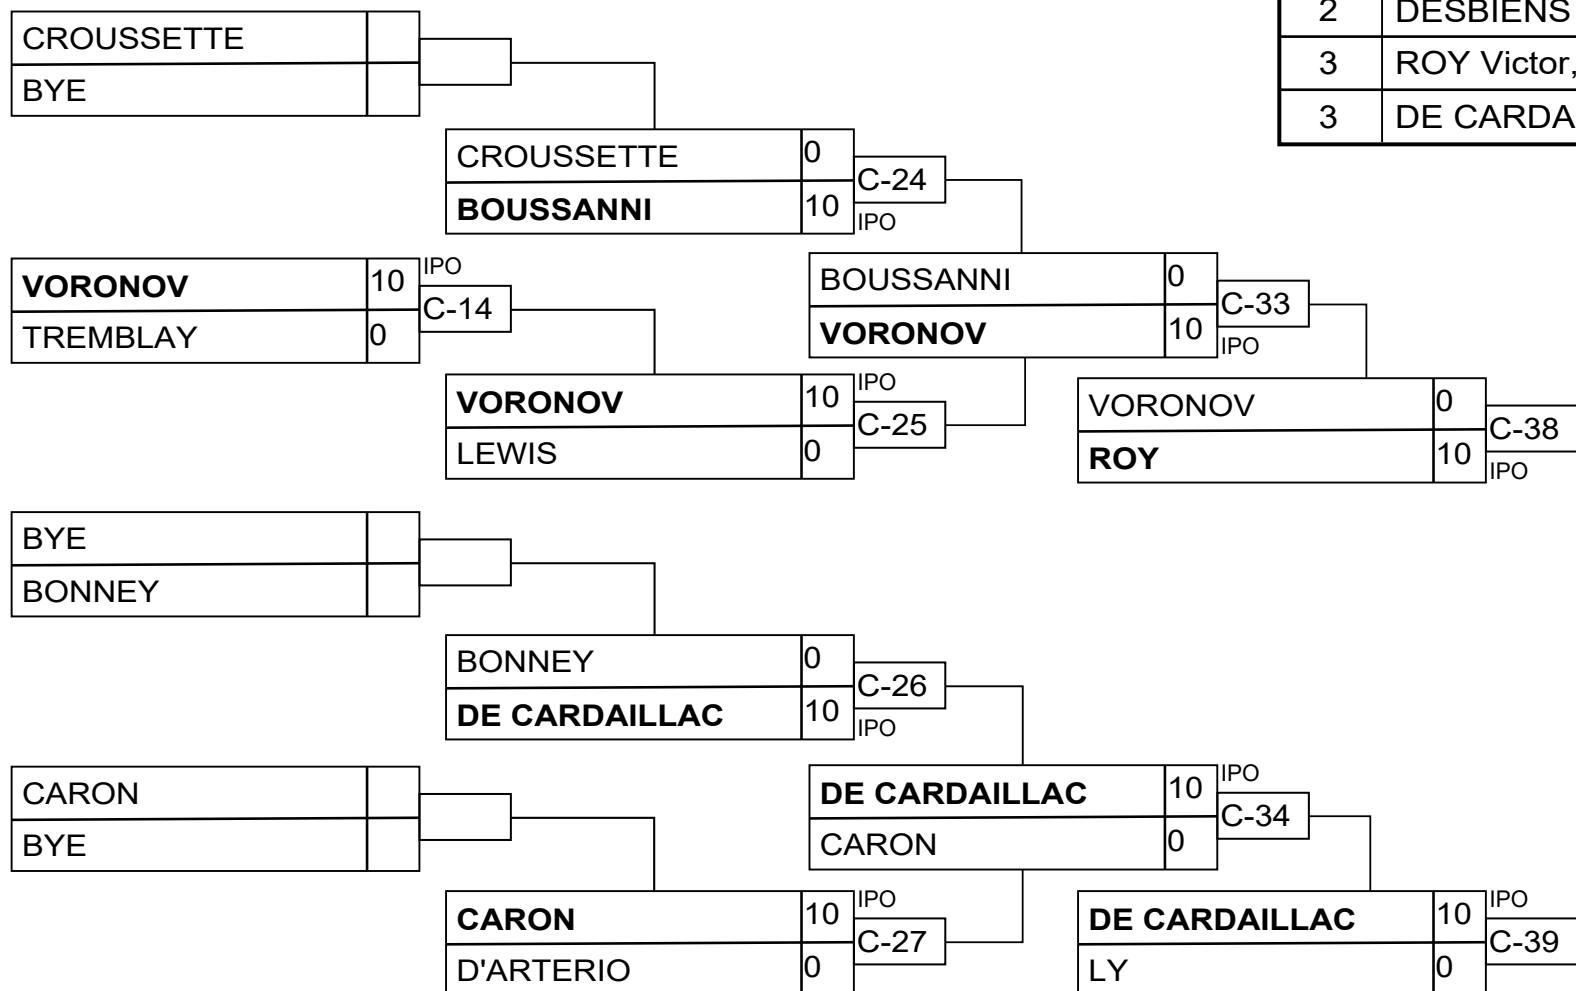

Résultats

Pos	Nom
1	OUELLET-WHEELER Alexander, QC/St. Hubert

U18M -55 V+

Résultats

Pos	Nom
1	TSATSALASHVILI Lasha, ON
2	DESBIENS Alexandre, QC/J
3	ROY Victor, QC/Asbestos-
3	DE CARDAILLAC Frédéric,

U18M -60 V+

Résultats

Pos	Nom
1	GANET Thomas, QC/Blainvi
2	LEGAULT Olivier, QC/Olym
3	KEARNEY Alexis, QC/Blain
3	BERTRAND Félix-Olivier,

ABRAINI	
BYE	

ABRAINI	10	HAN
PERRON	0	D-19

MCEWEN	
BYE	

ABRAINI	10	IPO
FRASER	0	D-29