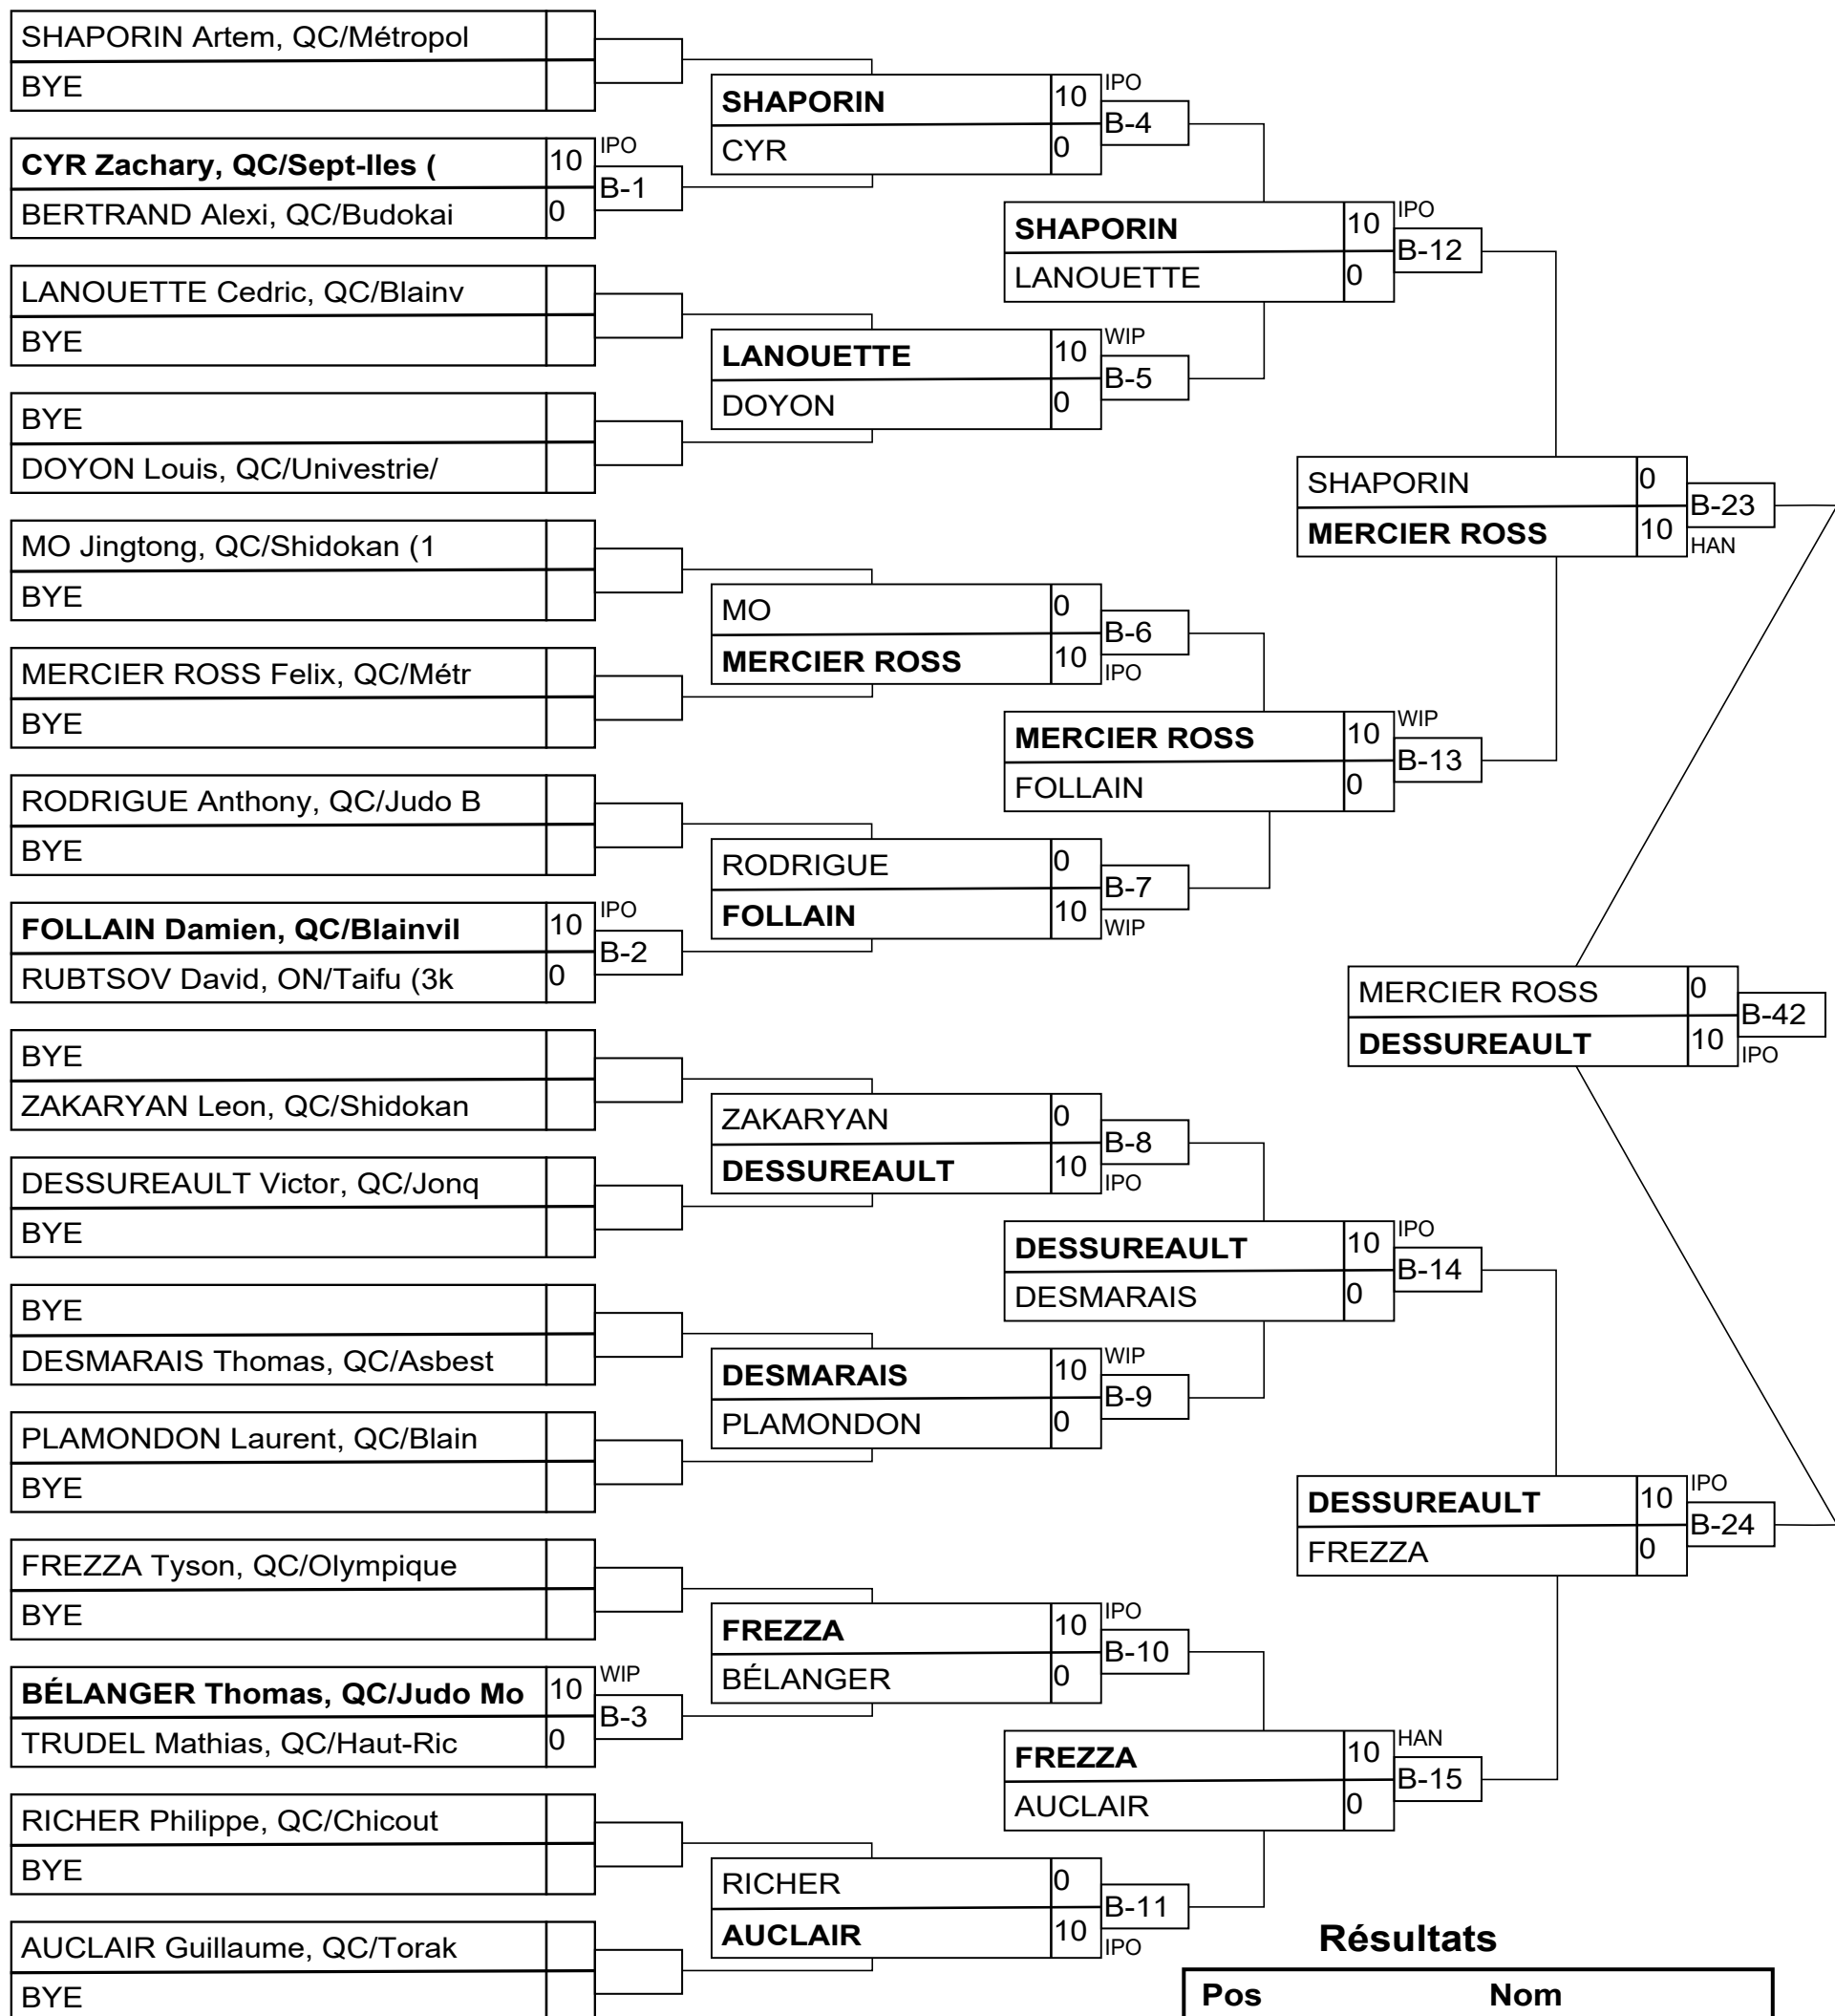

U18M -66 V+

Résultats

Pos	Nom
1	DESSUREAULT Victor, QC/J
2	MERCIER ROSS Felix, QC/M
3	SHAPORIN Artem, QC/Méto
3	FREZZA Tyson, QC/Olympiq