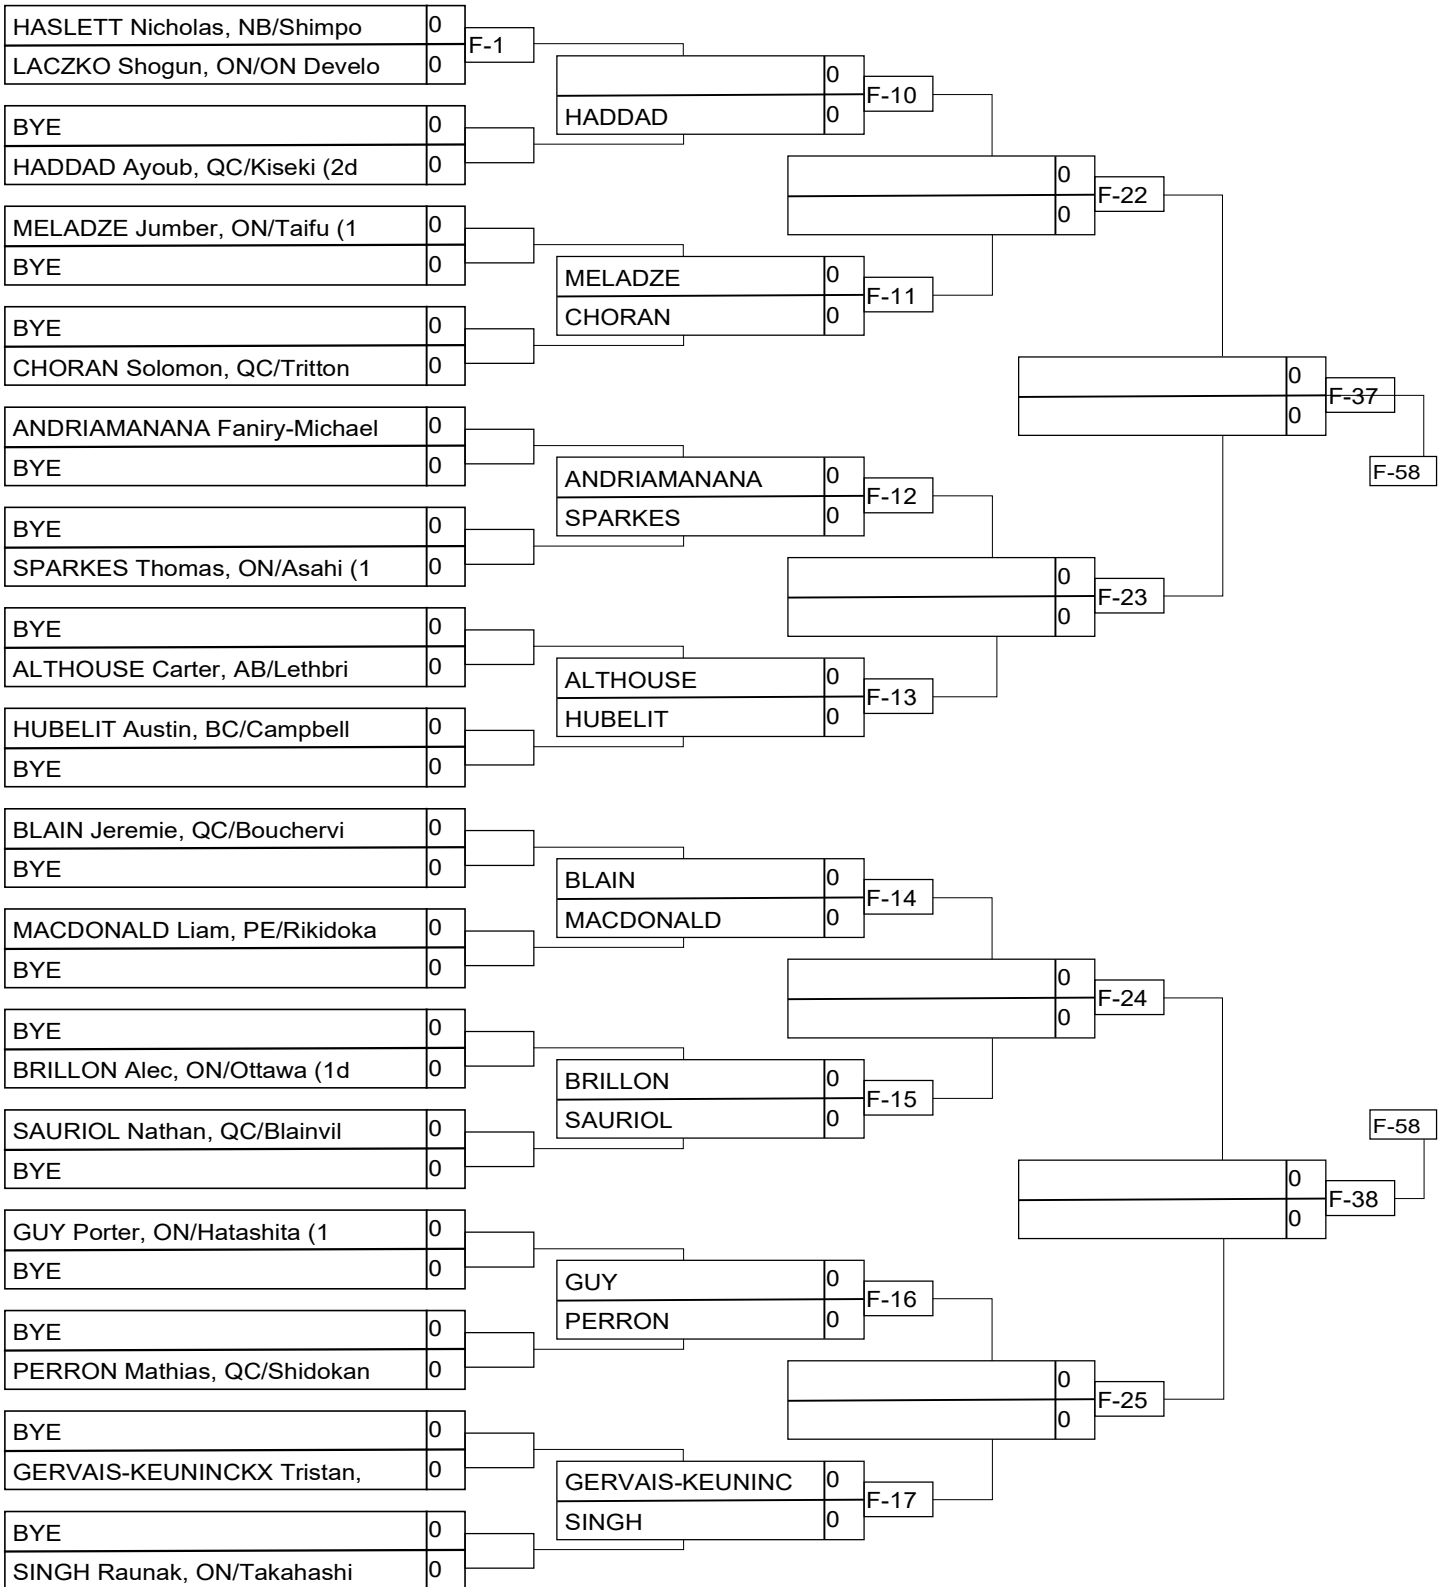

SENM -81kg 1k+