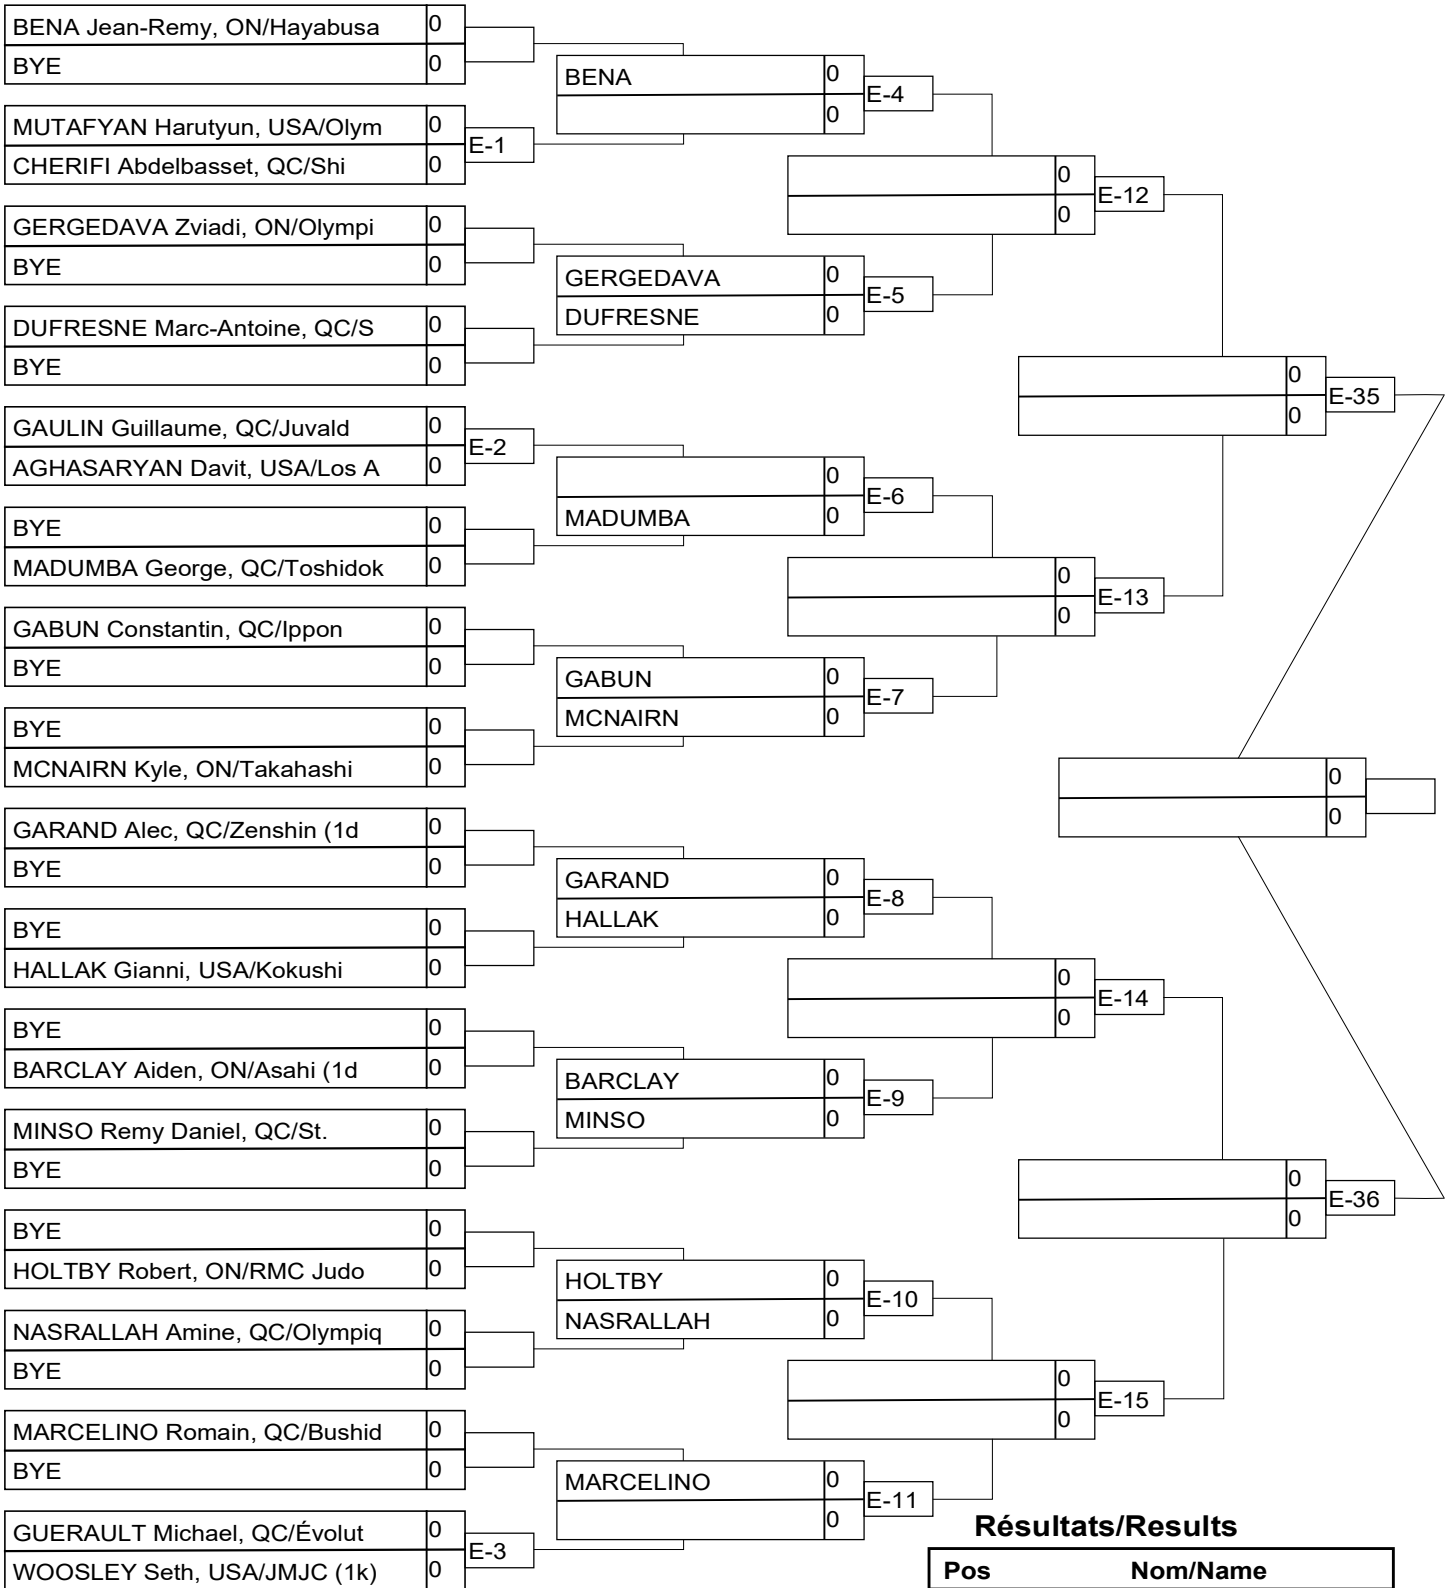

Matches/Matches

Match	Blanc/White			Bleu/Blue	Rés/Res	Tmp/Tim	Code
G-15	PORTUONDO-ISASI Adriana	4	5	DESBIENS Sara			
G-16	MCALPINE Amanda	1	2	LINGLEY Brandi			
G-25	BISSON Charlie	3	4	PORTUONDO-ISASI Adriana			
G-26	MCALPINE Amanda	1	5	DESBIENS Sara			
G-31	LINGLEY Brandi	2	3	BISSON Charlie			
G-32	MCALPINE Amanda	1	4	PORTUONDO-ISASI Adriana			
G-38	BISSON Charlie	3	5	DESBIENS Sara			
G-39	LINGLEY Brandi	2	4	PORTUONDO-ISASI Adriana			
G-49	MCALPINE Amanda	1	3	BISSON Charlie			
G-50	LINGLEY Brandi	2	5	DESBIENS Sara			

Résultats/Results

Pos	Nom/Name
1	
2	
3	
3	

SENM -81kg 1k+

SENM -81kg 1k+

SENM -81kg 1k+

SENM -81kg 1k+

SENM -90kg 1k+

Résultats/Results