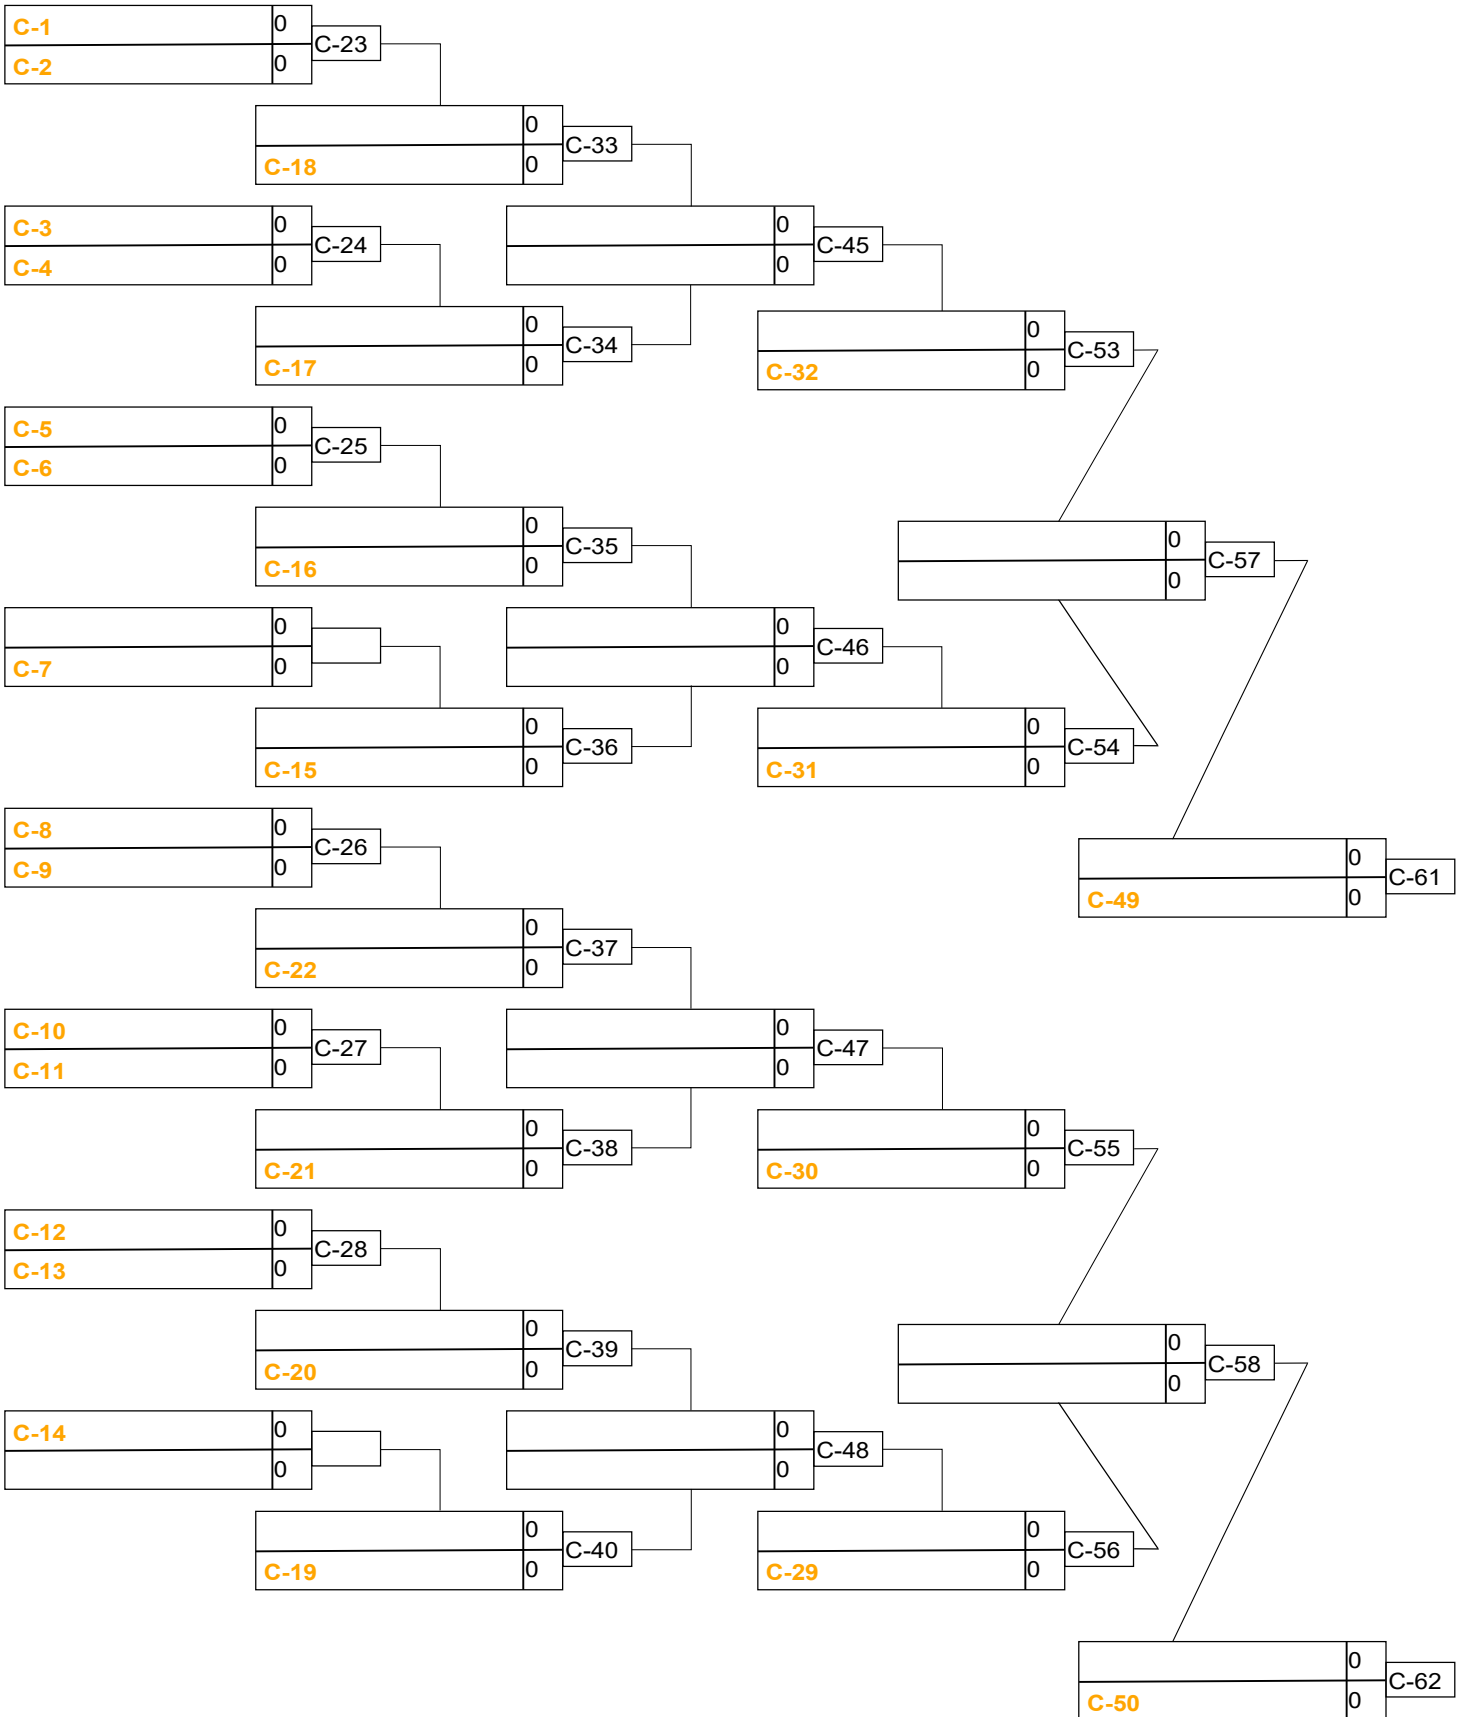

#	Nom/Name	Grade	Club	4	5	6	G/W	Pts	Pos
4	ALAYNICK Jessica	1k	USA/JMJC	XX					
5	GODBOUT Coralie	1d	QC/Kiseki		XX				
6	FOWLER Naomi	1k	NB/Tani Koi			XX			

Pool B

Match	Blanc/White			Bleu/Blue	Rés/Res	Tmp/Tim	Code
E-38	ALAYNICK Jessica	4	5	GODBOUT Coralie			
E-46	ALAYNICK Jessica	4	6	FOWLER Naomi			
E-54	GODBOUT Coralie	5	6	FOWLER Naomi			

Matches/Matches

Match	Blanc/White			Bleu/Blue	Rés/Res	Tmp/Tim	Code
G-15	PORTUONDO-ISASI Adriana	4	5	DESBIENS Sara			
G-16	MCALPINE Amanda	1	2	LINGLEY Brandi			
G-25	BISSON Charlie	3	4	PORTUONDO-ISASI Adriana			
G-26	MCALPINE Amanda	1	5	DESBIENS Sara			
G-31	LINGLEY Brandi	2	3	BISSON Charlie			
G-32	MCALPINE Amanda	1	4	PORTUONDO-ISASI Adriana			
G-38	BISSON Charlie	3	5	DESBIENS Sara			
G-39	LINGLEY Brandi	2	4	PORTUONDO-ISASI Adriana			
G-49	MCALPINE Amanda	1	3	BISSON Charlie			
G-50	LINGLEY Brandi	2	5	DESBIENS Sara			

Résultats/Results

Pos	Nom/Name

SENM -100kg 1k+

Résultats/Results

Pos	Nom/Name
1	
2	
3	
3	

SENM -60kg 1k+

Résultats/Results

Pos	Nom/Name
1	
2	
3	
3	

SENM -60kg 1k+

SENM -66kg 1k+

Résultats/Results

Pos	Nom/Name
1	
2	
3	
3	

SENM -66kg 1k+

SENM -66kg 1k+

SENM -66kg 1k+

SENM -66kg 1k+