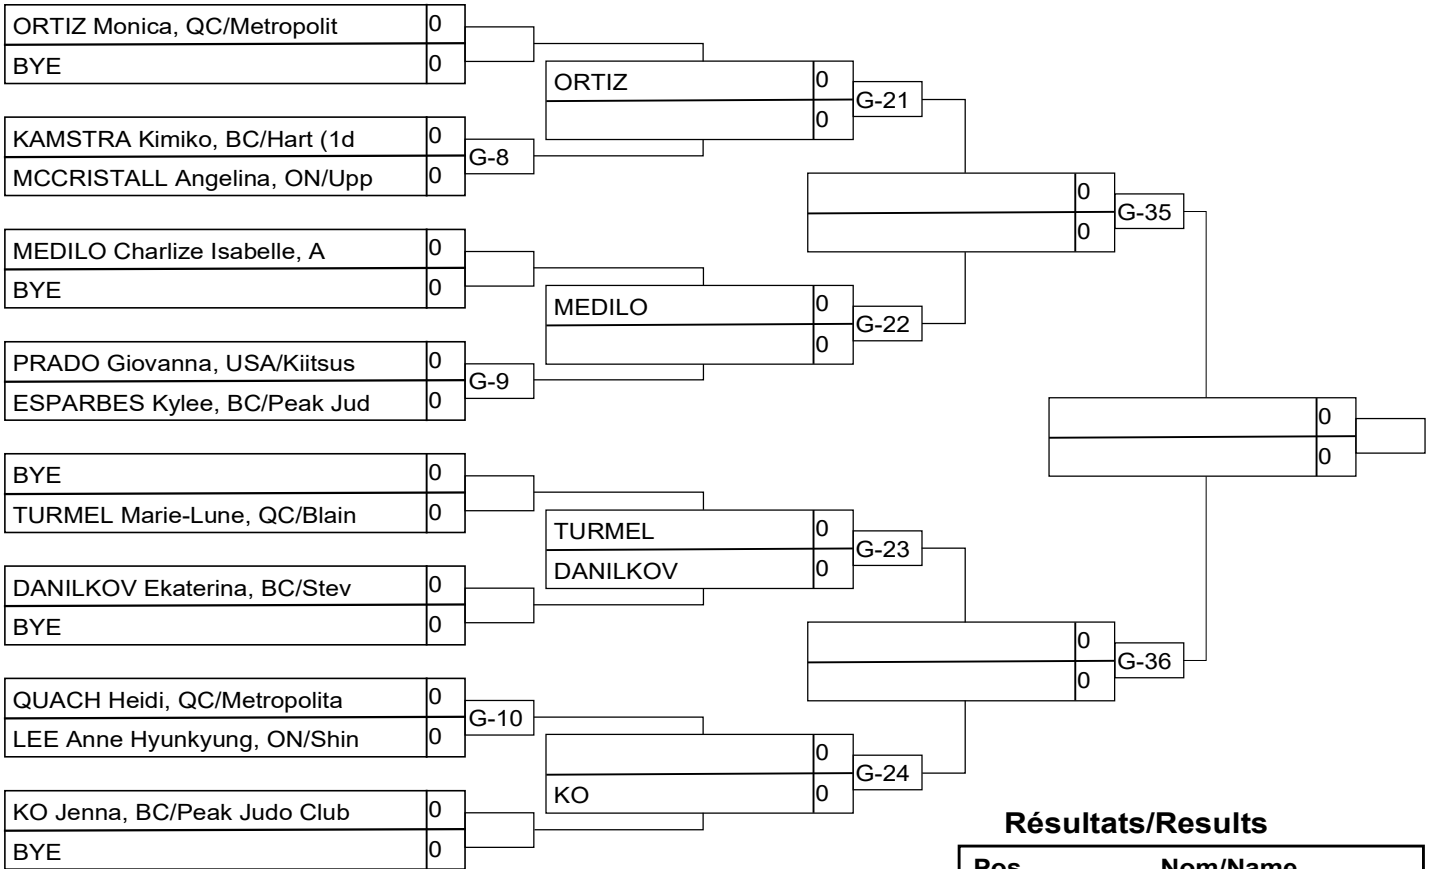

SENF -48kg 1k+

Résultats/Results

Pos	Nom/Name
1	
2	
3	
3	

SENF -52kg 1k+

Résultats/Results

Pos	Nom/Name
1	
2	
3	
3	

SENF -57kg 1k+

Résultats/Results