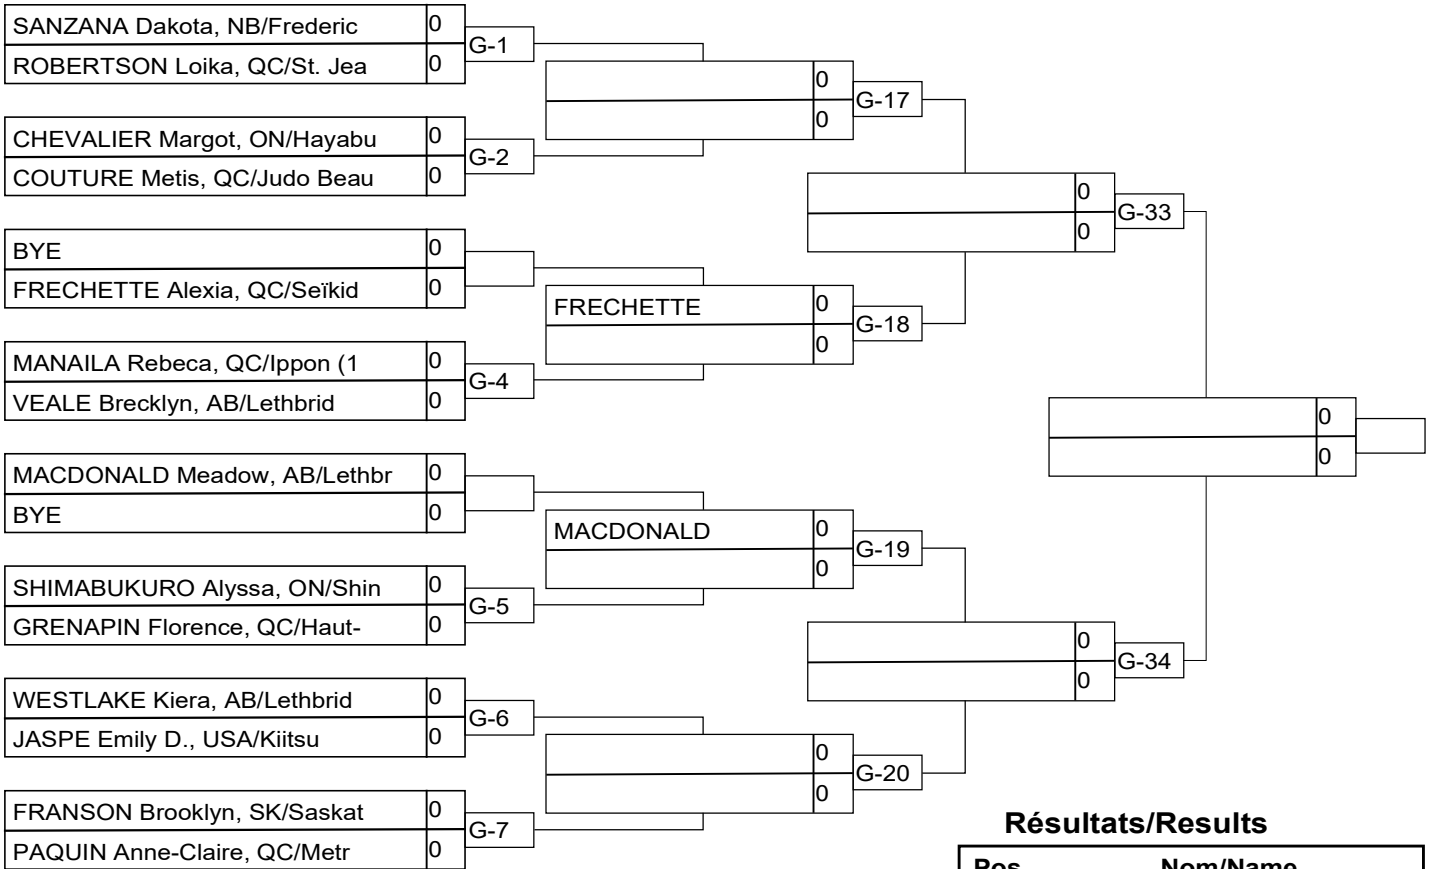

SENF -48kg 1k+

Résultats/Results

Pos	Nom/Name
1	
2	
3	
3	

SENF -52kg 1k+

Résultats/Results

Pos	Nom/Name
1	
2	
3	
3	

SENF -57kg 1k+

Résultats/Results

Pos	Nom/Name
1	
2	
3	
3	

SENF -57kg 1k+

SENF -63kg 1k+

Résultats/Results

Pos	Nom/Name
1	
2	
3	
3	

SENF -70kg 1k+

Résultats/Results

Pos	Nom/Name
1	
2	
3	
3	