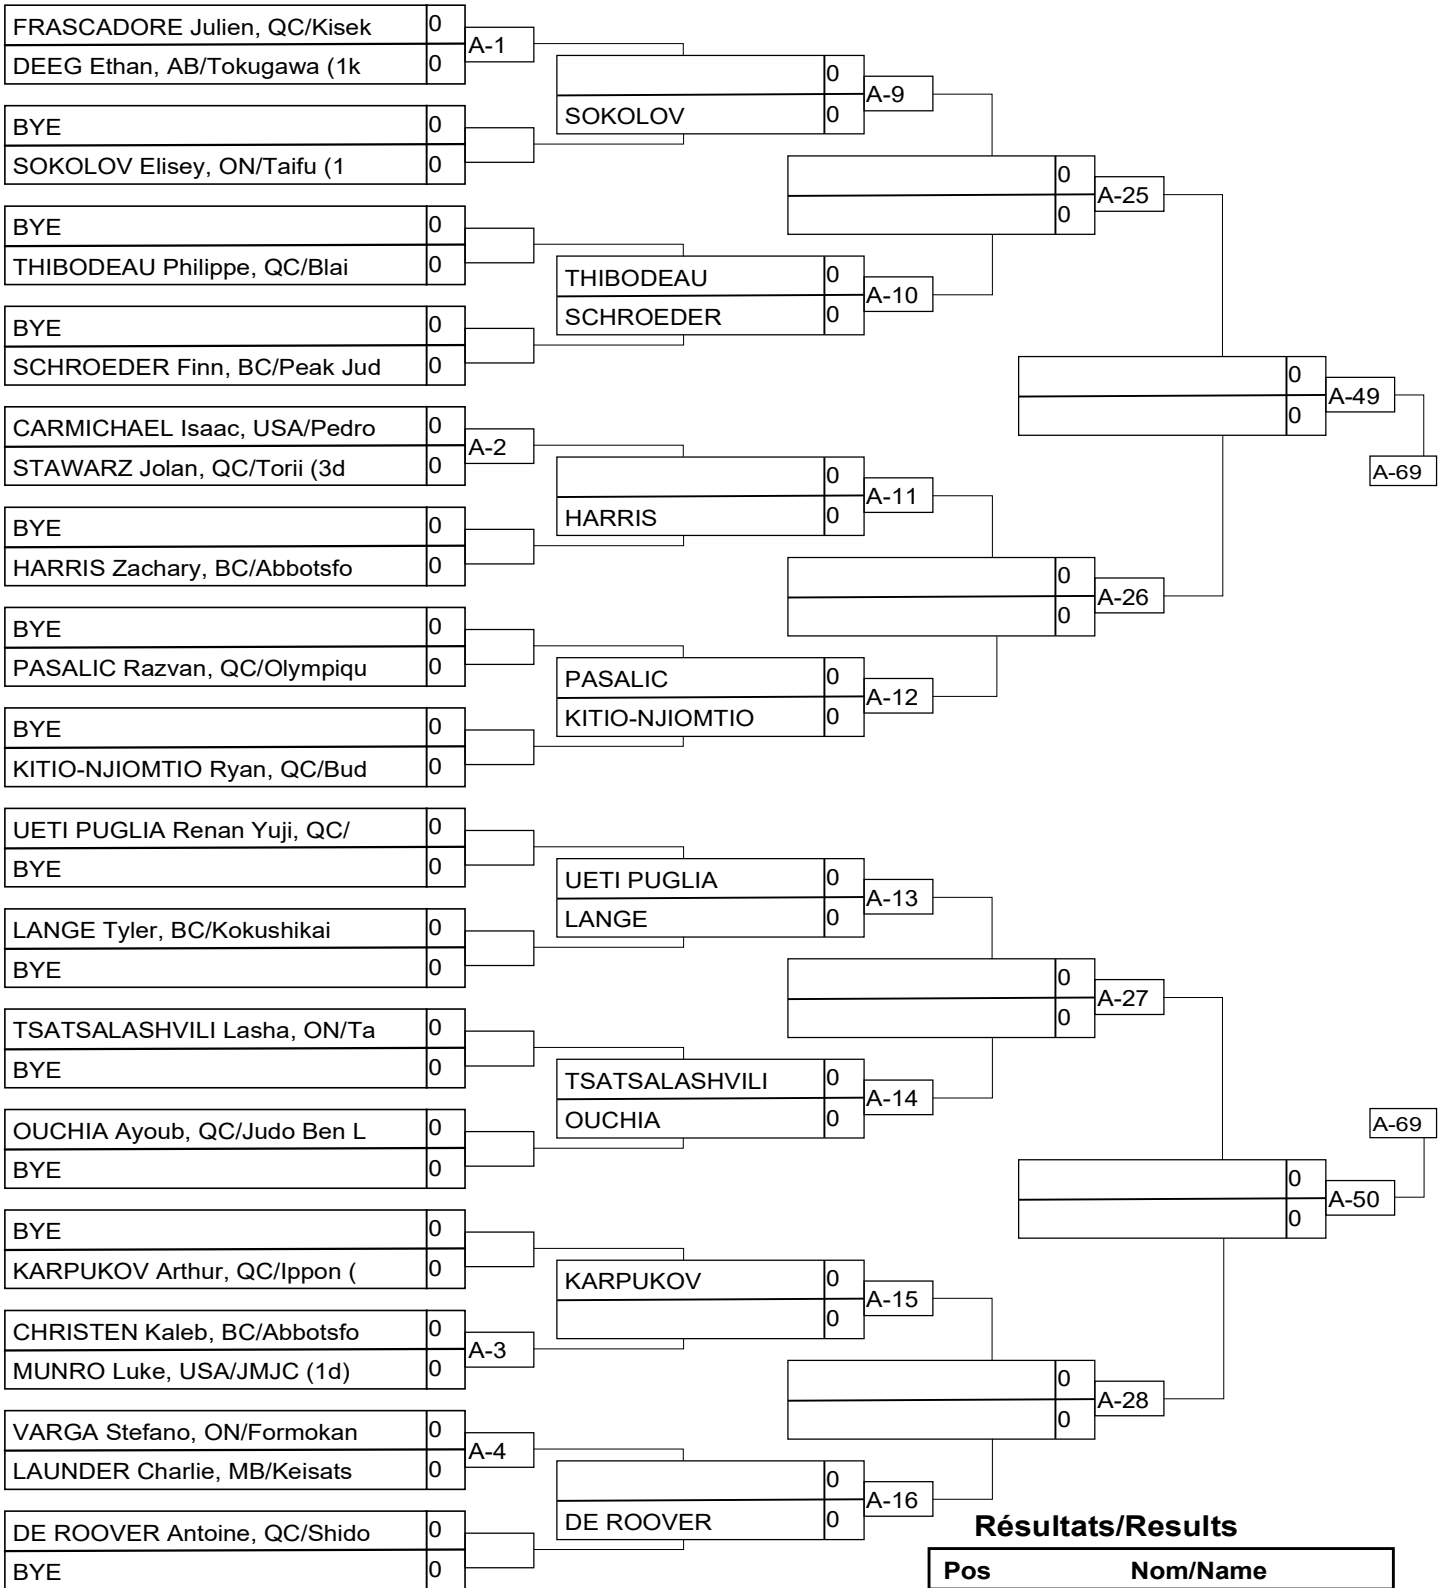

SENM -73kg 1k+

Résultats/Results

Pos	Nom/Name
1	
2	
3	
3