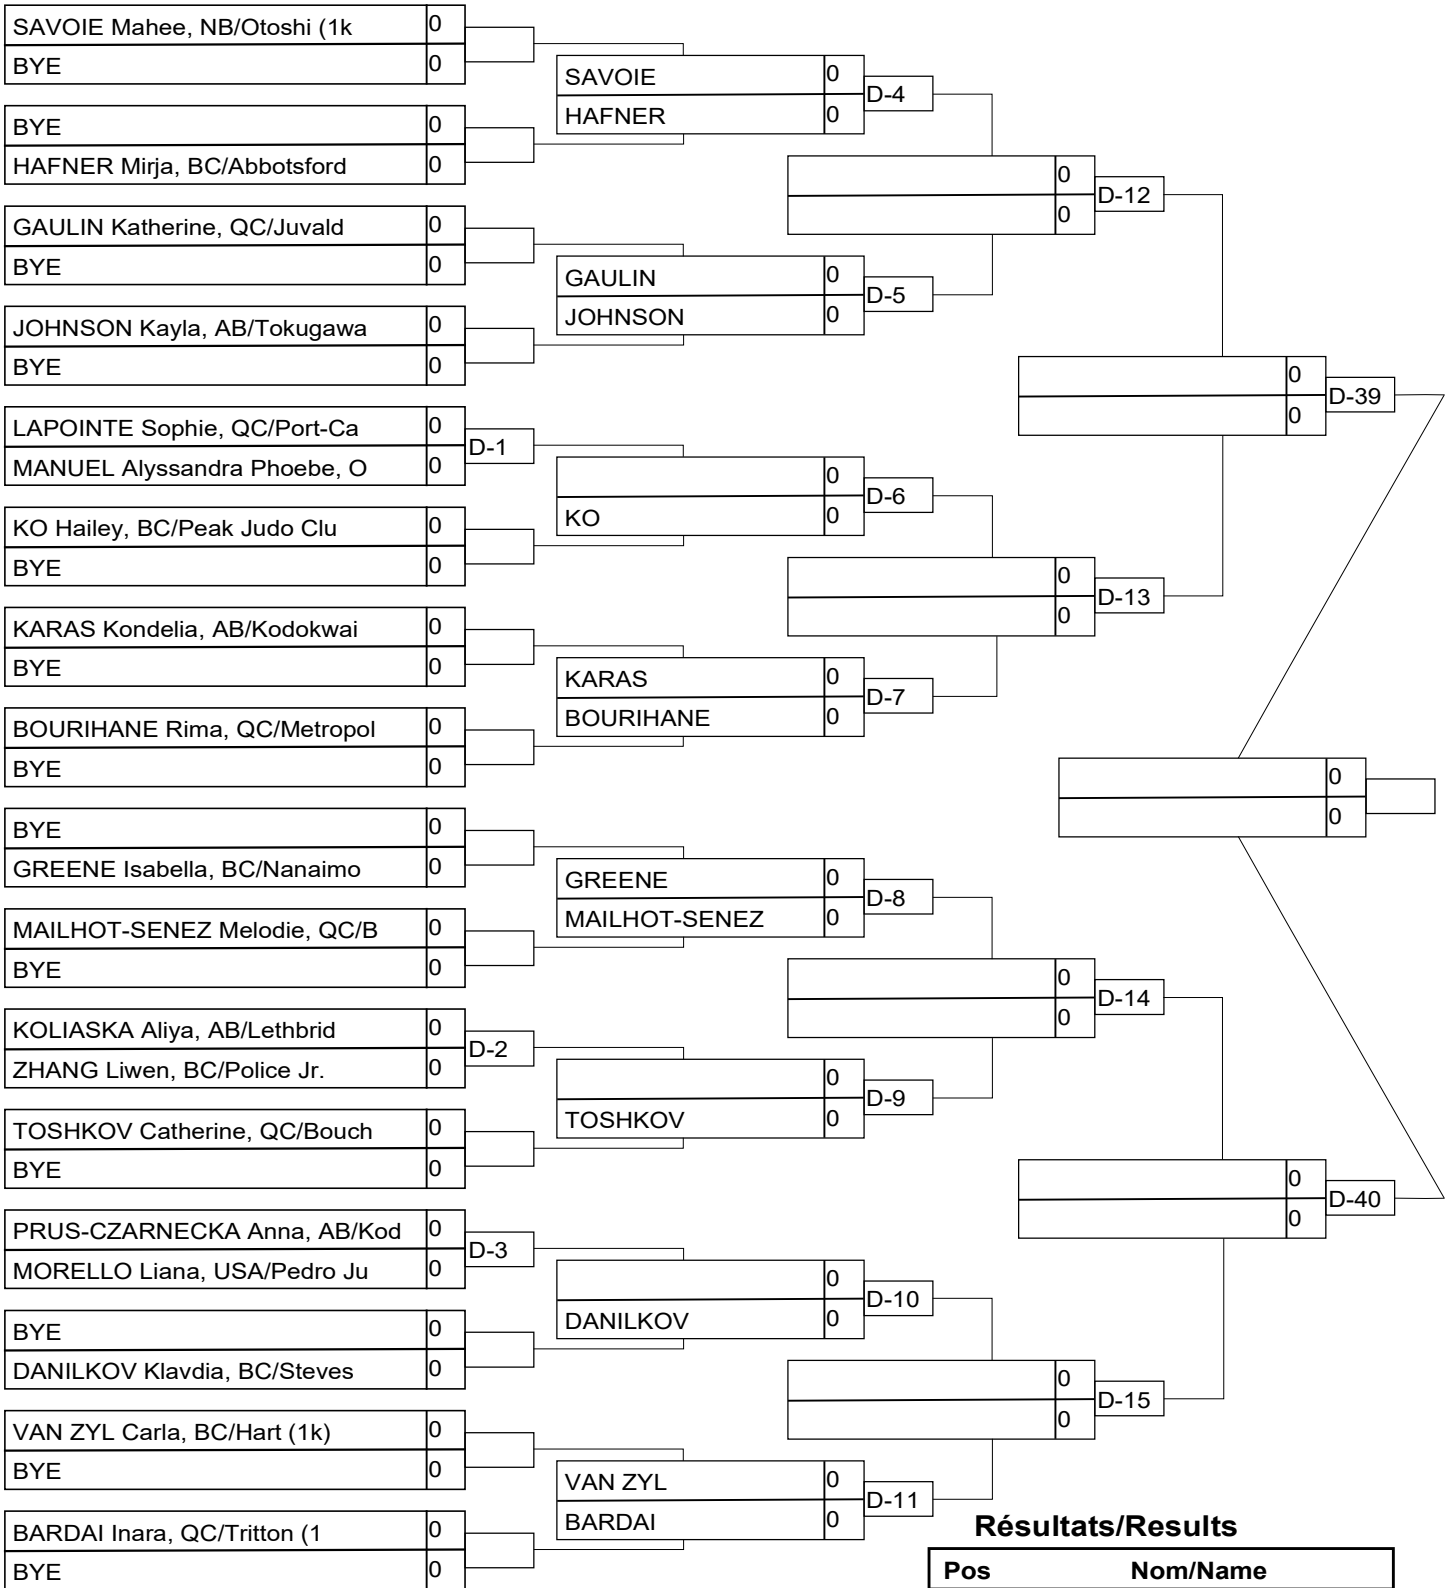

SENF -48kg 1k+

Résultats/Results

Pos	Nom/Name
1	
2	
3	
3	

SENF -52kg 1k+

Résultats/Results

Pos	Nom/Name
1	
2	
3	
3	

SENF -57kg 1k+

Résultats/Results

Pos	Nom/Name
1	
2	
3	
3	

SENF -57kg 1k+

SENF -63kg 1k+

Résultats/Results

Pos	Nom/Name
1	
2	
3	
3	

SENF -70kg 1k+

Résultats/Results

Pos	Nom/Name
1	
2	
3	
3	