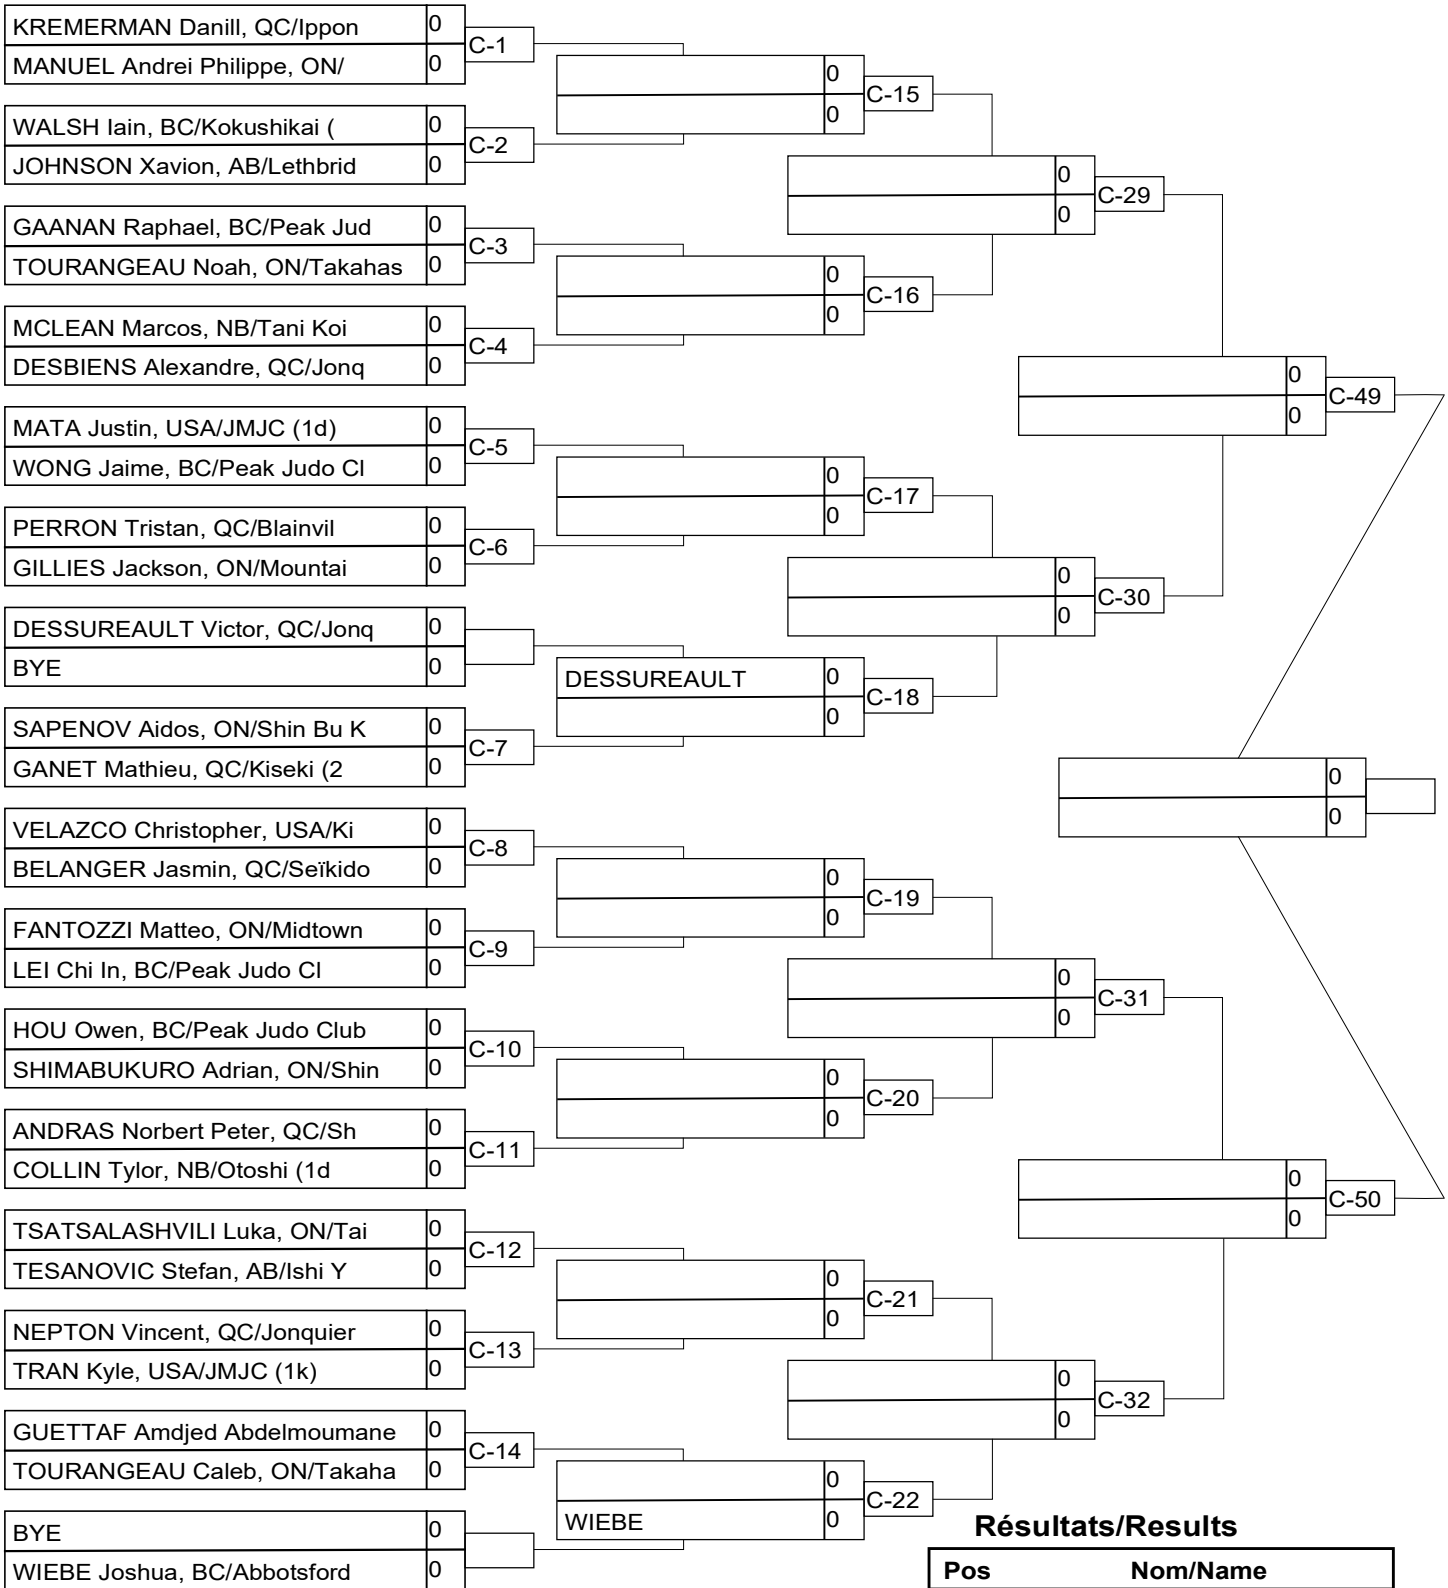

Résultats/Results

Pos	Nom/Name

SENM -100kg 1k+

Résultats/Results

Pos	Nom/Name
1	
2	
3	
3	

SENM -60kg 1k+

Résultats/Results

Pos	Nom/Name
1	
2	
3	
3	

SENM -60kg 1k+

SENM -66kg 1k+

Résultats/Results

Pos	Nom/Name
1	
2	
3	
3	

SENM -66kg 1k+

SENM -66kg 1k+

SENM -66kg 1k+

SENM -66kg 1k+