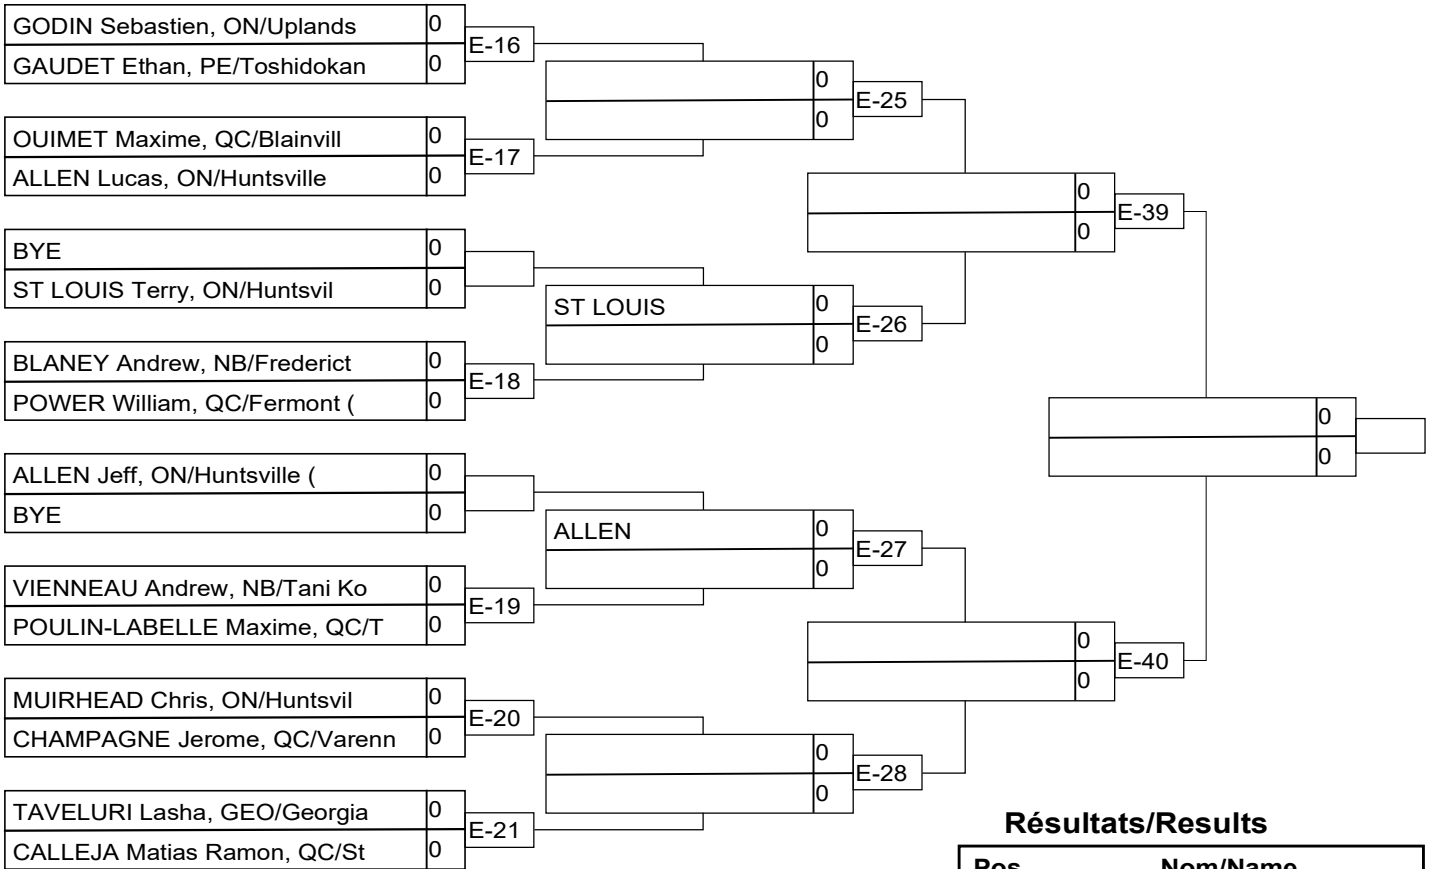

SENM 100kg 1k+