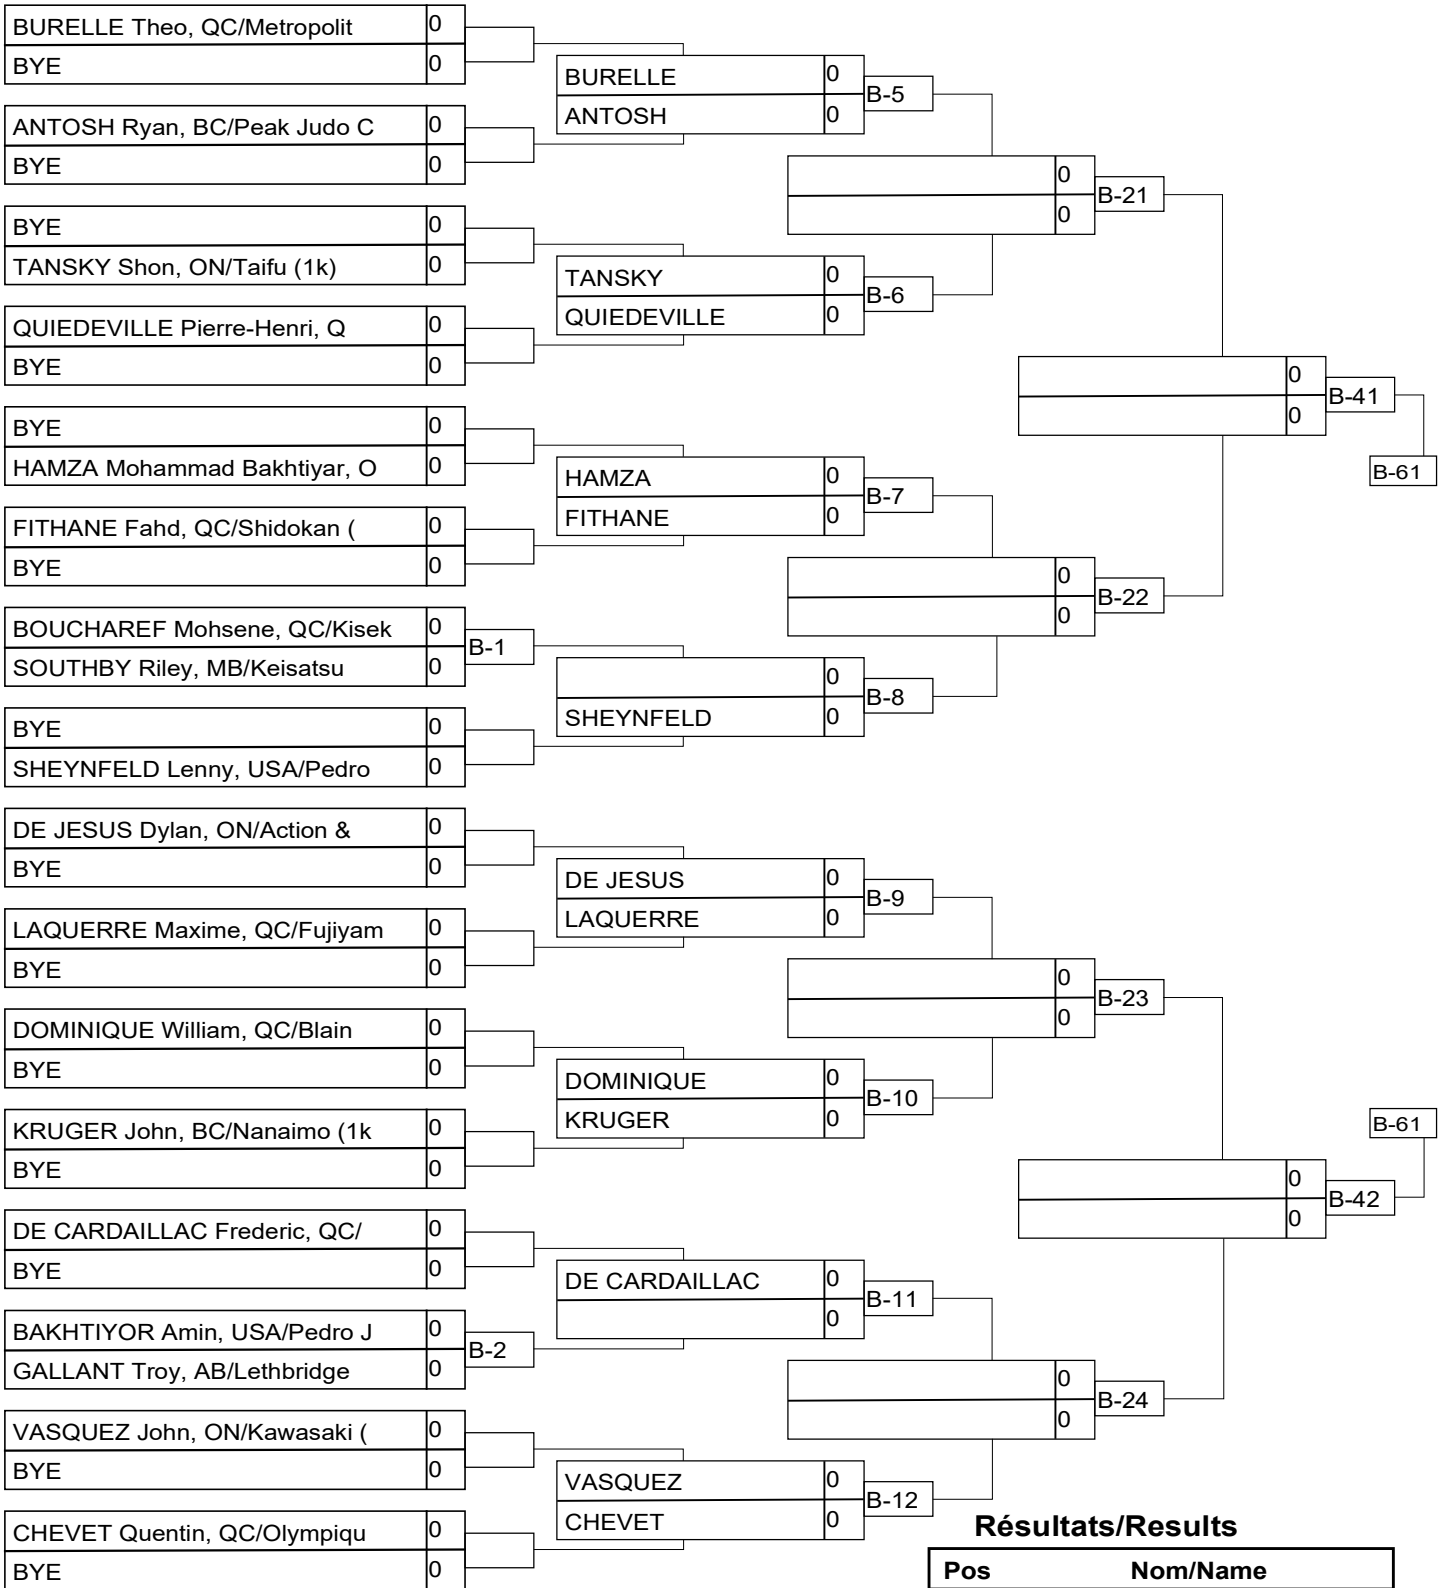

Résultats/Results

Pos	Nom/Name

SENM -100kg 1k+

Résultats/Results

Pos	Nom/Name
1	
2	
3	
3	

SENM -60kg 1k+

Résultats/Results

Pos	Nom/Name
1	
2	
3	
3	

SENM -60kg 1k+

SENM -66kg 1k+

Résultats/Results

Pos	Nom/Name
1	
2	
3	
3	

SENM -66kg 1k+

SENM -66kg 1k+

SENM -66kg 1k+

SENM -66kg 1k+