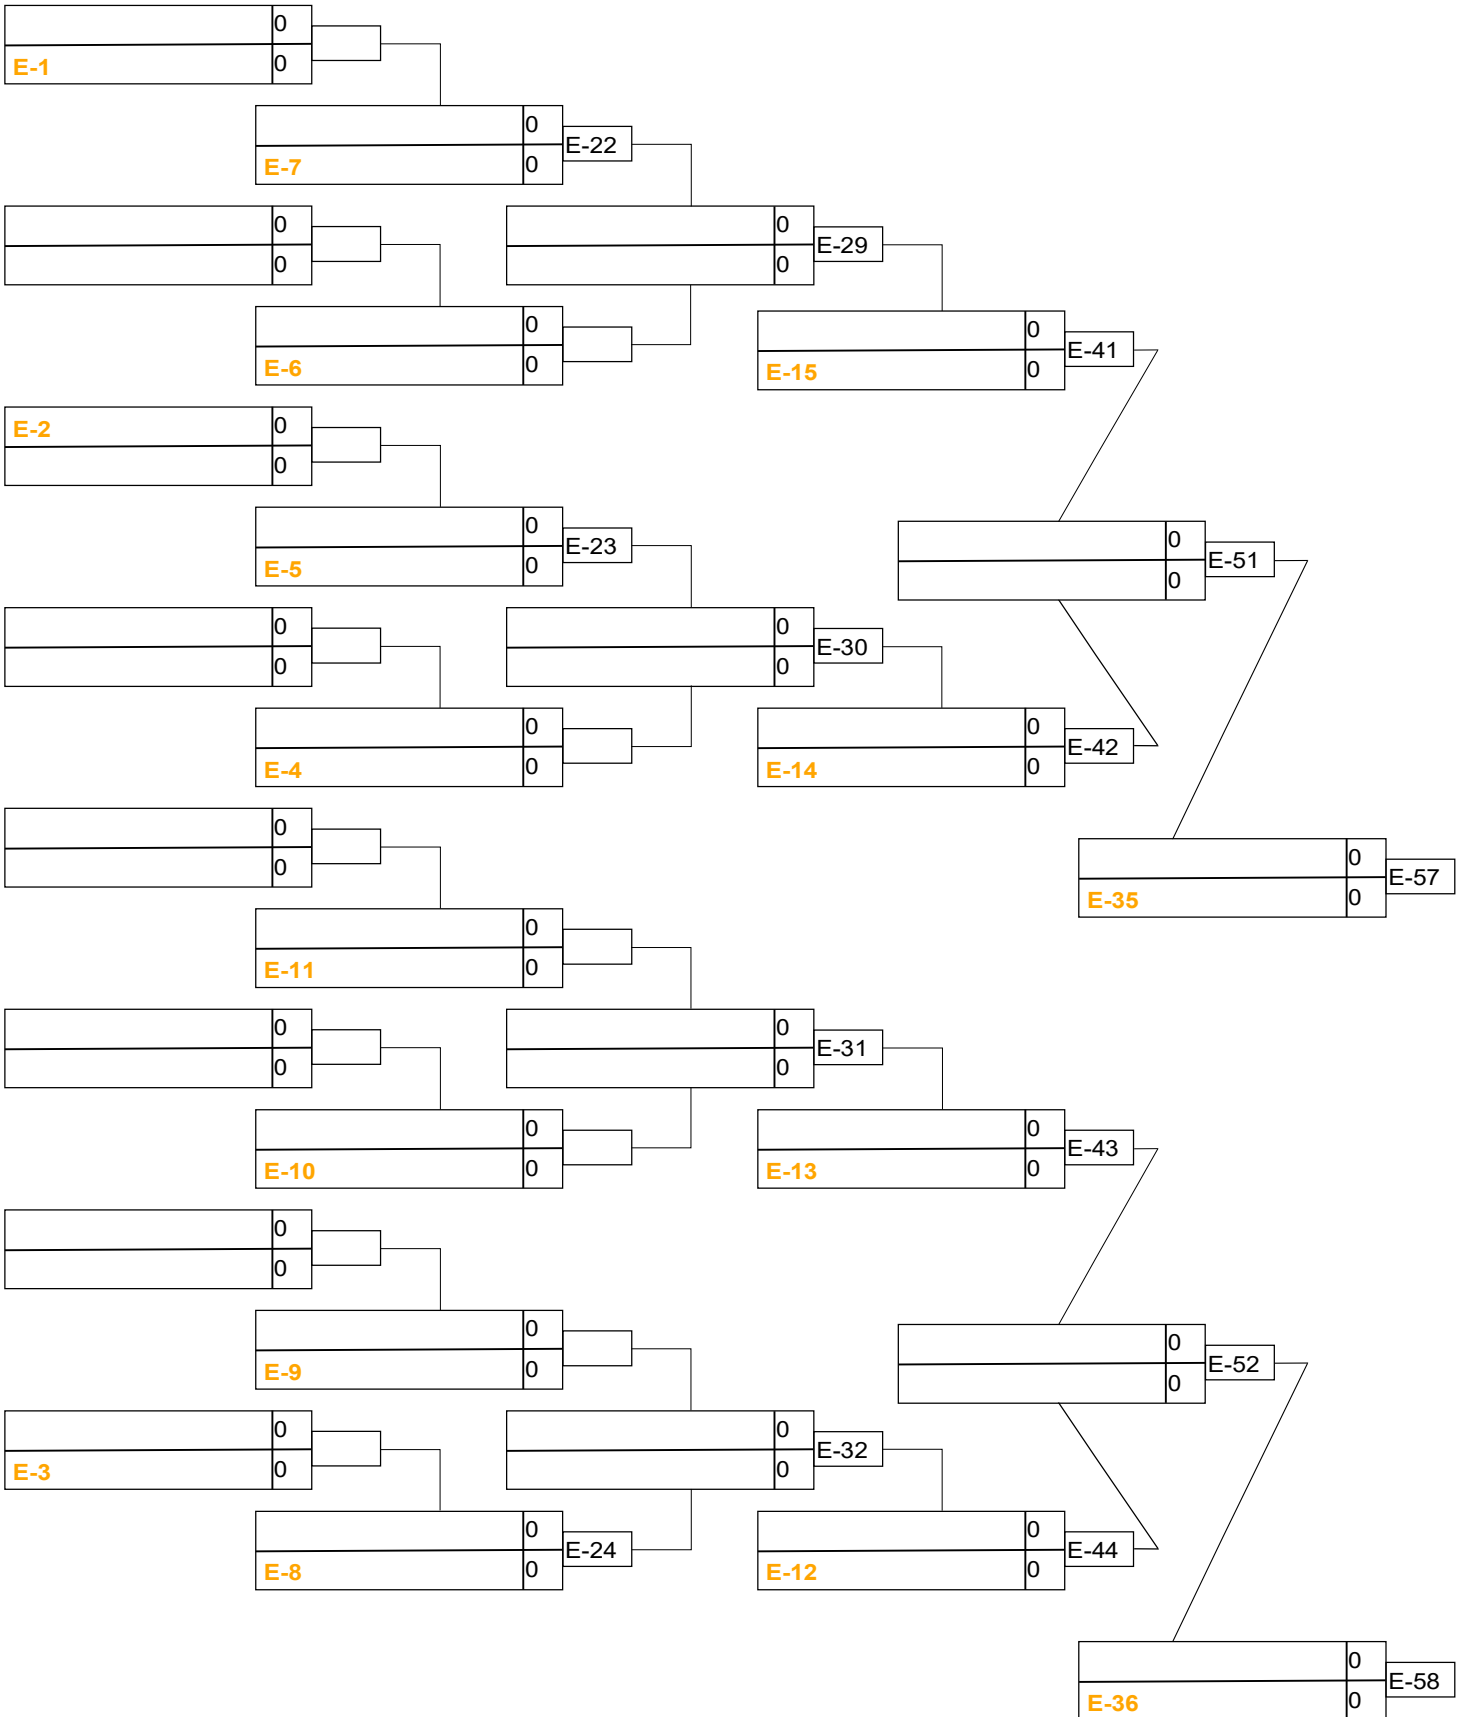

#	Nom/Name	Grade	Club	4	5	6	G/W	Pts	Pos
4	ALAYNICK Jessica	1k	USA/JMJC	XX					
5	GODBOUT Coralie	1d	QC/Kiseki		XX				
6	FOWLER Naomi	1k	NB/Tani Koi			XX			

Pool B

Match	Blanc/White			Bleu/Blue	Rés/Res	Tmp/Tim	Code
E-38	ALAYNICK Jessica	4	5	GODBOUT Coralie			
E-46	ALAYNICK Jessica	4	6	FOWLER Naomi			
E-54	GODBOUT Coralie	5	6	FOWLER Naomi			

Matches/Matches

Match	Blanc/White			Bleu/Blue	Rés/Res	Tmp/Tim	Code
G-15	PORTUONDO-ISASI Adriana	4	5	DESBIENS Sara			
G-16	MCALPINE Amanda	1	2	LINGLEY Brandi			
G-25	BISSON Charlie	3	4	PORTUONDO-ISASI Adriana			
G-26	MCALPINE Amanda	1	5	DESBIENS Sara			
G-31	LINGLEY Brandi	2	3	BISSON Charlie			
G-32	MCALPINE Amanda	1	4	PORTUONDO-ISASI Adriana			
G-38	BISSON Charlie	3	5	DESBIENS Sara			
G-39	LINGLEY Brandi	2	4	PORTUONDO-ISASI Adriana			
G-49	MCALPINE Amanda	1	3	BISSON Charlie			
G-50	LINGLEY Brandi	2	5	DESBIENS Sara			

Résultats/Results

Pos	Nom/Name
1	
2	
3	
3	

SENM -81kg 1k+

SENM -81kg 1k+

SENM -81kg 1k+

SENM -81kg 1k+

SENM -90kg 1k+

Résultats/Results

Pos	Nom/Name
1	
2	
3	
3	

SENM -90kg 1k+

SENM 100kg 1k+

Résultats/Results

Pos	Nom/Name
1	
2	
3	
3	