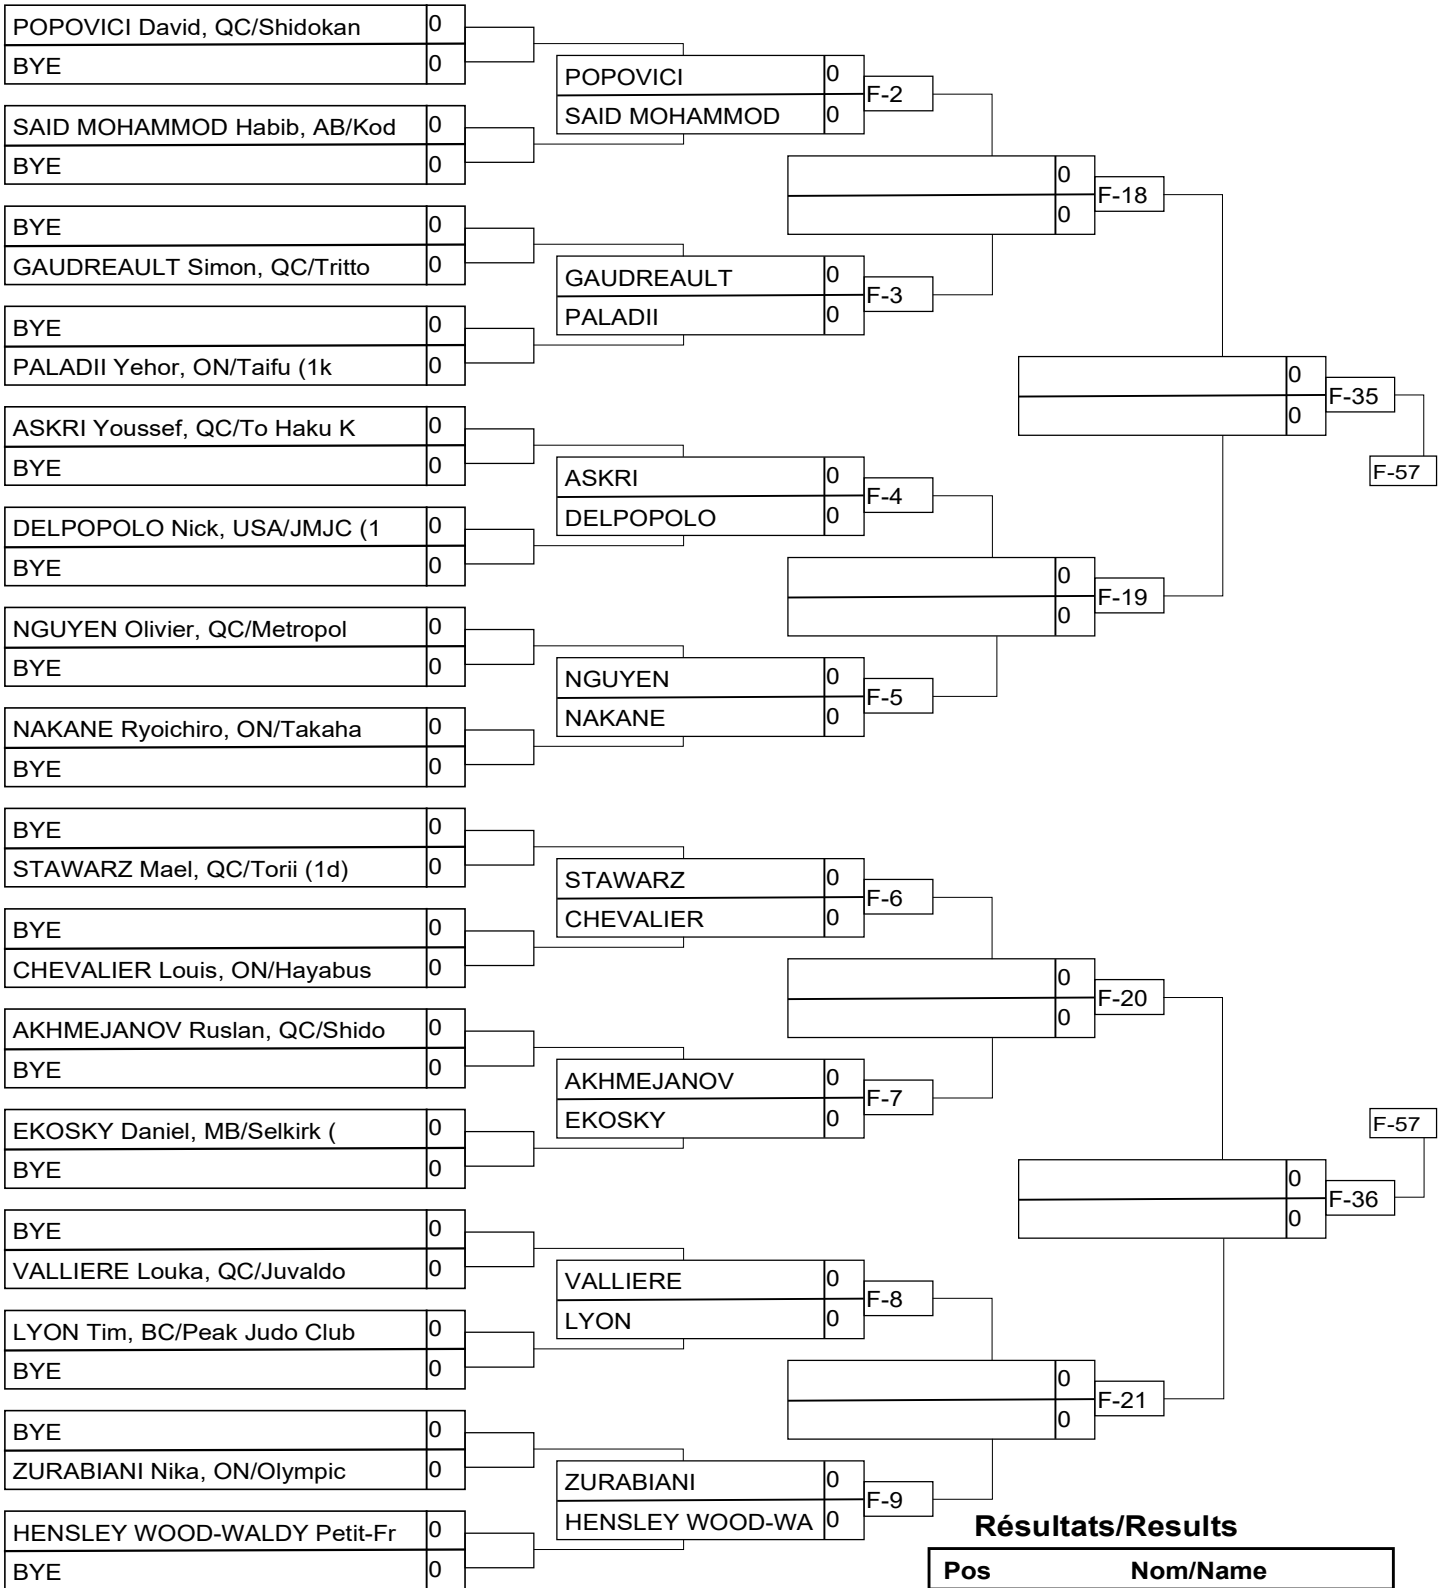

Matches/Matches

Match	Blanc/White			Bleu/Blue	Rés/Res	Tmp/Tim	Code
G-15	PORTUONDO-ISASI Adriana	4	5	DESBIENS Sara			
G-16	MCALPINE Amanda	1	2	LINGLEY Brandi			
G-25	BISSON Charlie	3	4	PORTUONDO-ISASI Adriana			
G-26	MCALPINE Amanda	1	5	DESBIENS Sara			
G-31	LINGLEY Brandi	2	3	BISSON Charlie			
G-32	MCALPINE Amanda	1	4	PORTUONDO-ISASI Adriana			
G-38	BISSON Charlie	3	5	DESBIENS Sara			
G-39	LINGLEY Brandi	2	4	PORTUONDO-ISASI Adriana			
G-49	MCALPINE Amanda	1	3	BISSON Charlie			
G-50	LINGLEY Brandi	2	5	DESBIENS Sara			

SENM -73kg 1k+

Résultats/Results

Pos	Nom/Name
1	
2	
3	
3	

SENM -73kg 1k+

SENM -73kg 1k+

SENM -73kg 1k+

SENM -73kg 1k+

SENM -81kg 1k+