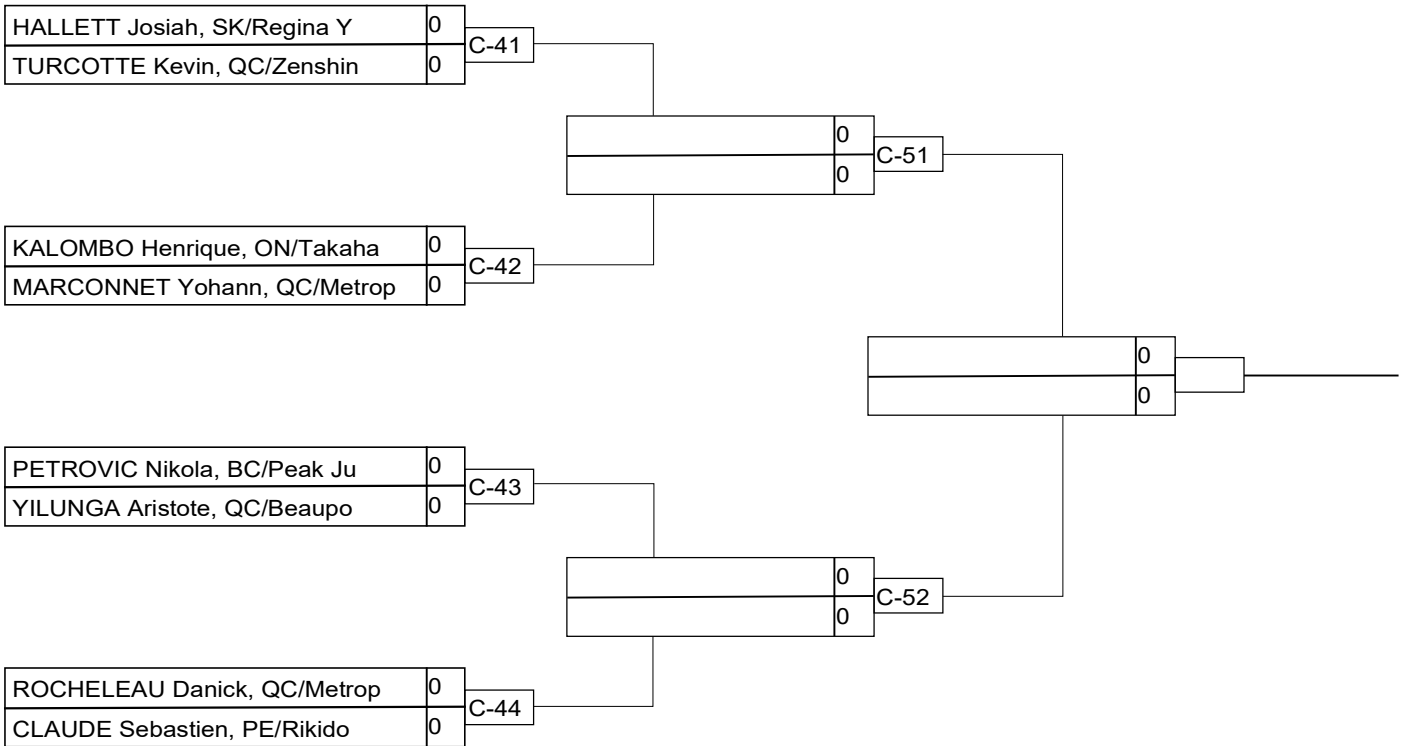

SENM -100kg 1k+

Résultats/Results

Pos	Nom/Name
1	
2	
3	
3