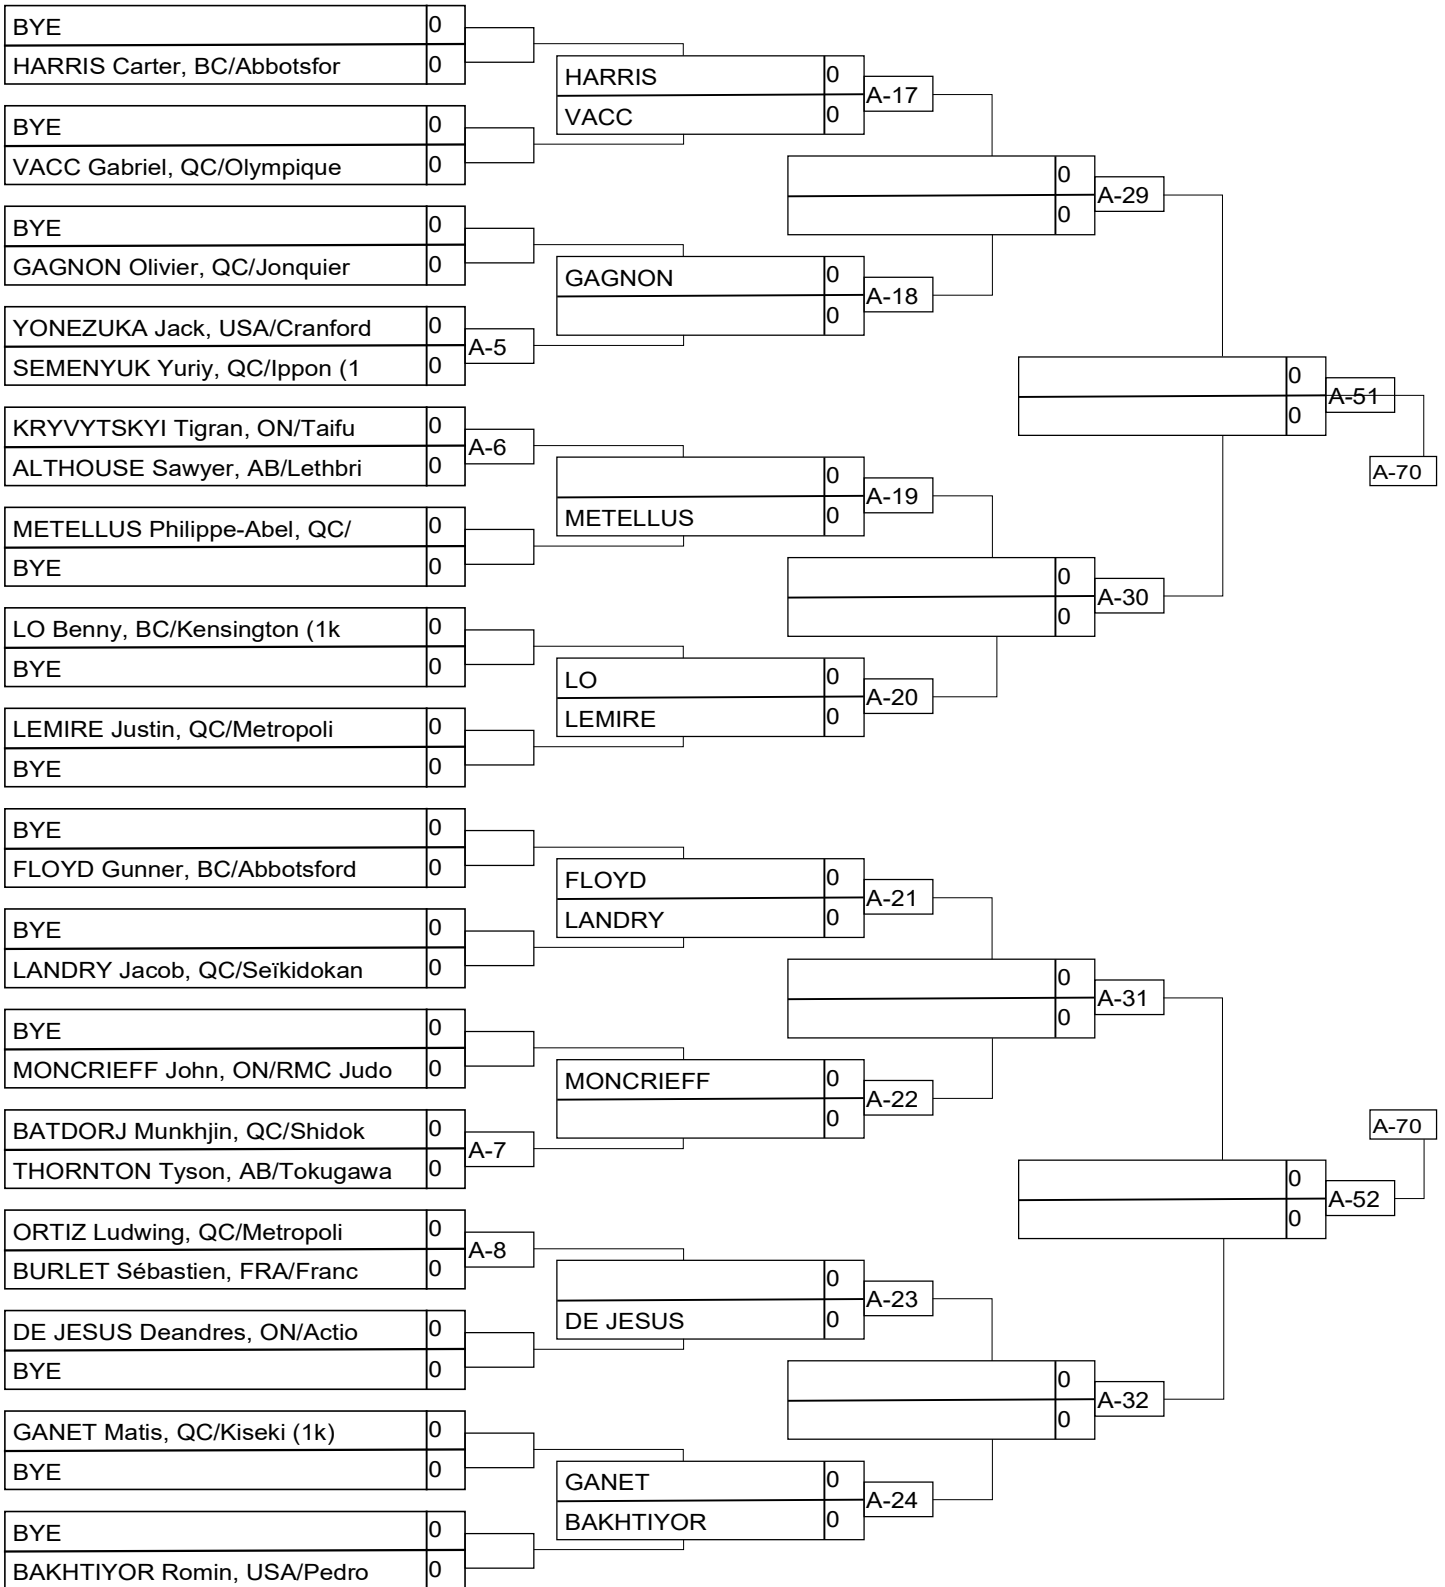

SENM -73kg 1k+