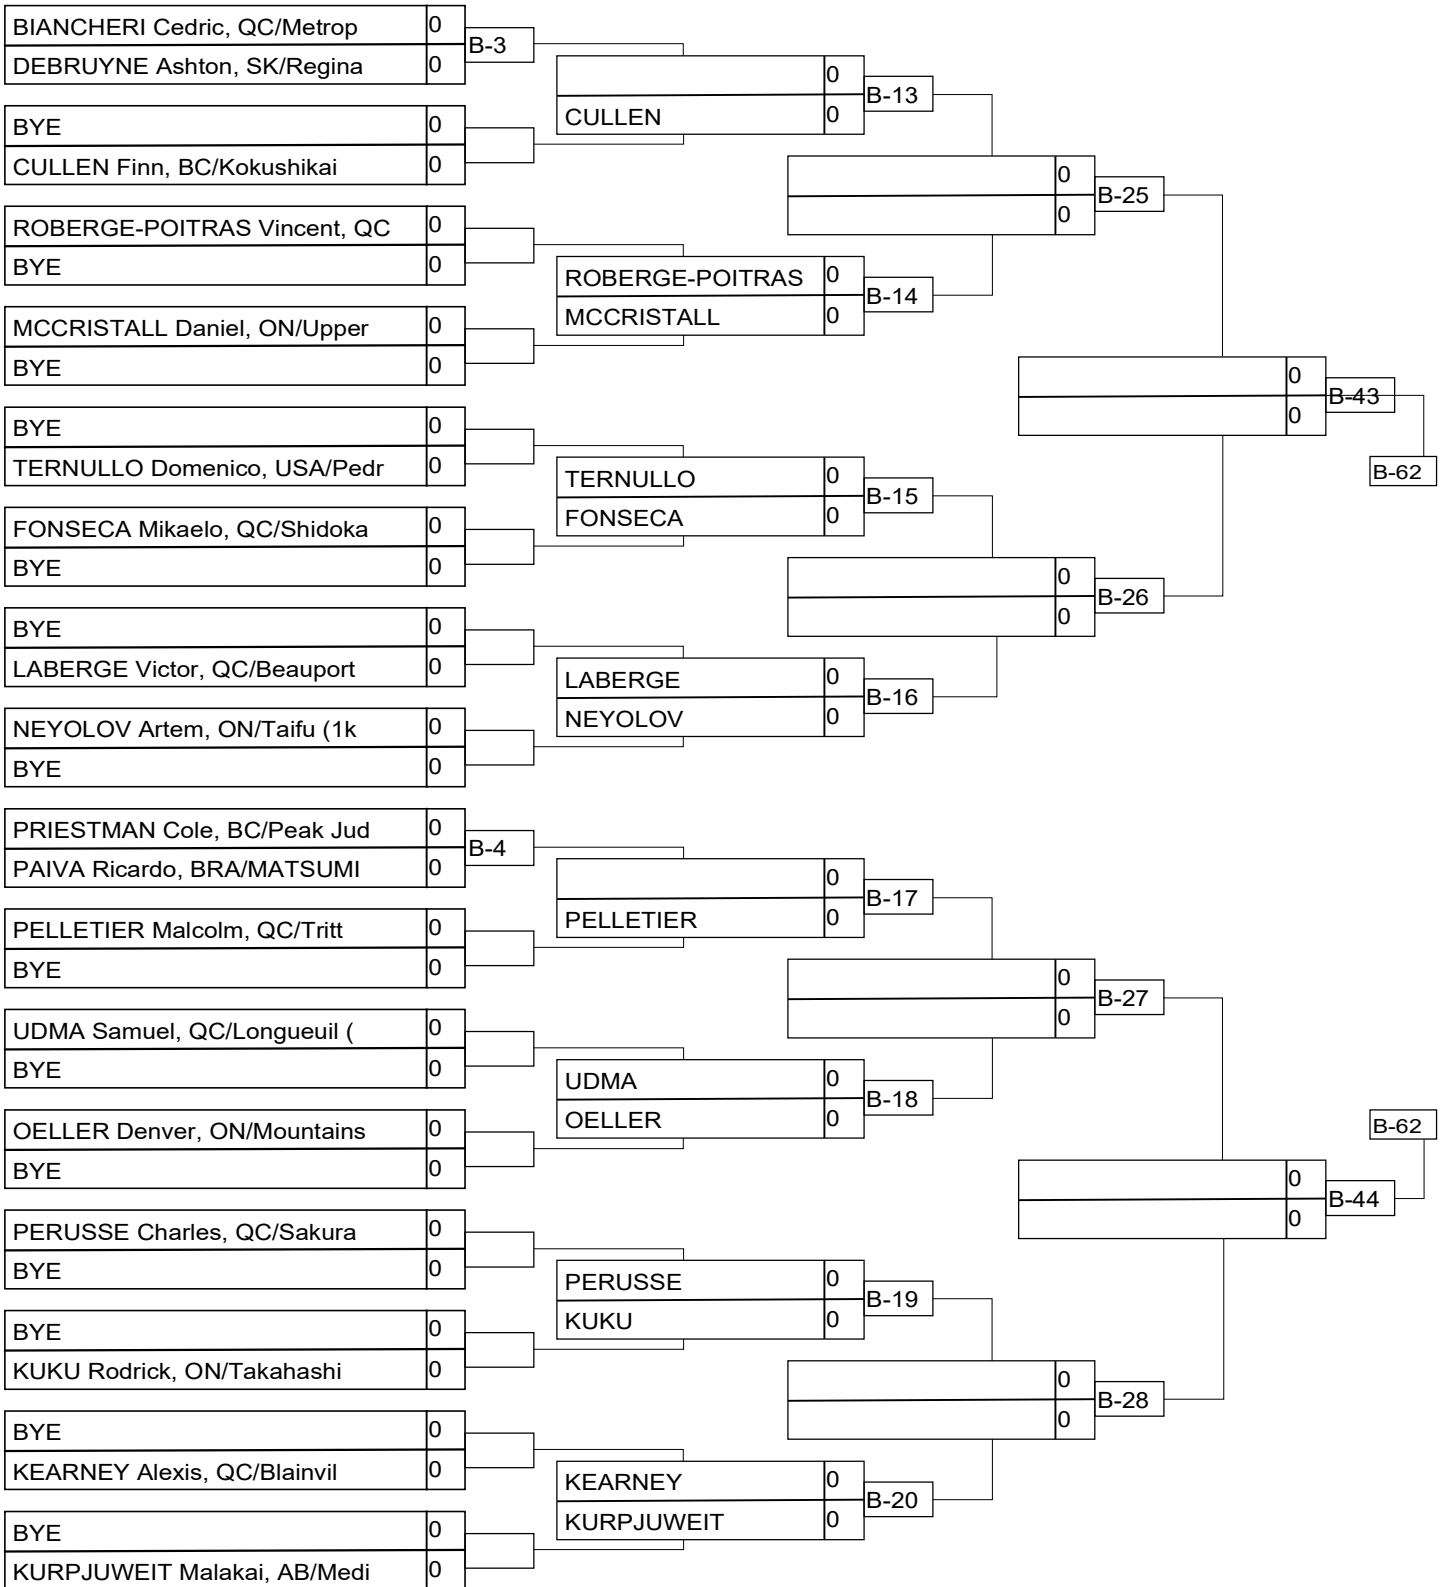

Matches/Matches

Match	Blanc/White			Bleu/Blue	Rés/Res	Tmp/Tim	Code
G-15	PORTUONDO-ISASI Adriana	4	5	DESBIENS Sara			
G-16	MCALPINE Amanda	1	2	LINGLEY Brandi			
G-25	BISSON Charlie	3	4	PORTUONDO-ISASI Adriana			
G-26	MCALPINE Amanda	1	5	DESBIENS Sara			
G-31	LINGLEY Brandi	2	3	BISSON Charlie			
G-32	MCALPINE Amanda	1	4	PORTUONDO-ISASI Adriana			
G-38	BISSON Charlie	3	5	DESBIENS Sara			
G-39	LINGLEY Brandi	2	4	PORTUONDO-ISASI Adriana			
G-49	MCALPINE Amanda	1	3	BISSON Charlie			
G-50	LINGLEY Brandi	2	5	DESBIENS Sara			

SENM -60kg 1k+

SENM -66kg 1k+

Résultats/Results

Pos	Nom/Name
1	
2	
3	
3	

SENM -66kg 1k+

SENM -66kg 1k+

SENM -66kg 1k+

SENM -66kg 1k+