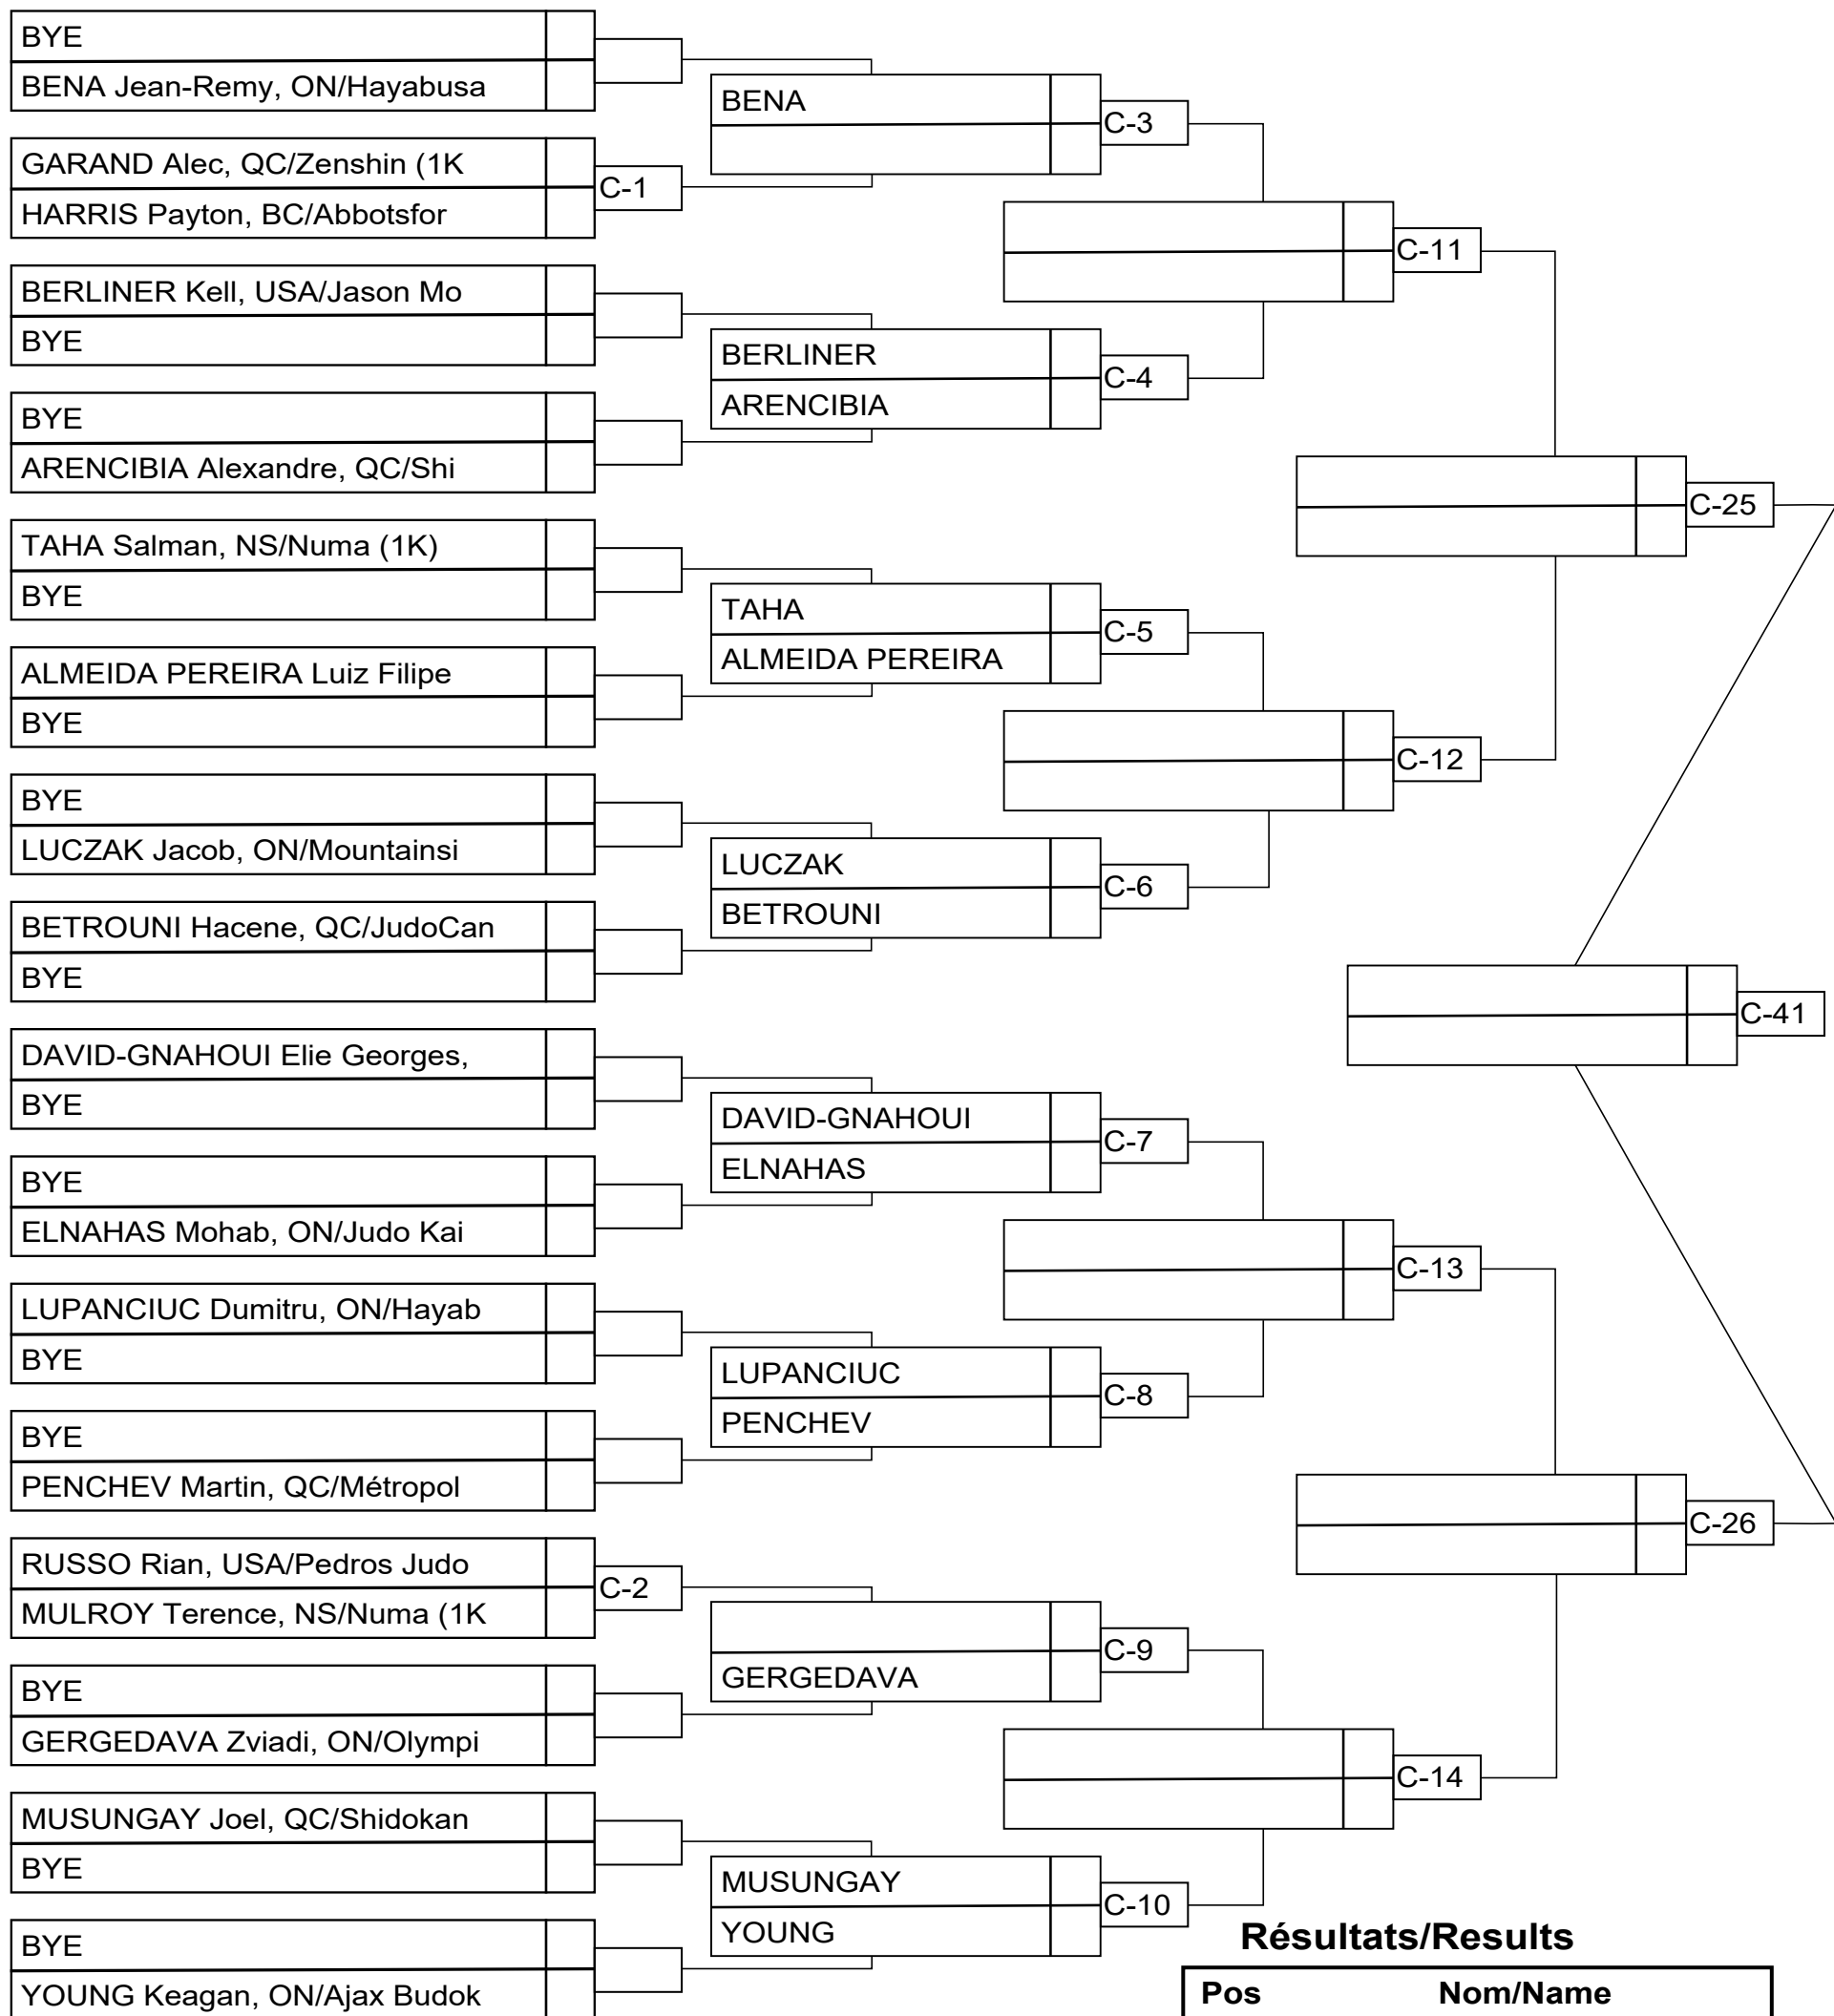

SenM -90kg 1k++

Résultats/Results

Pos	Nom/Name
1	
2	
3	
3