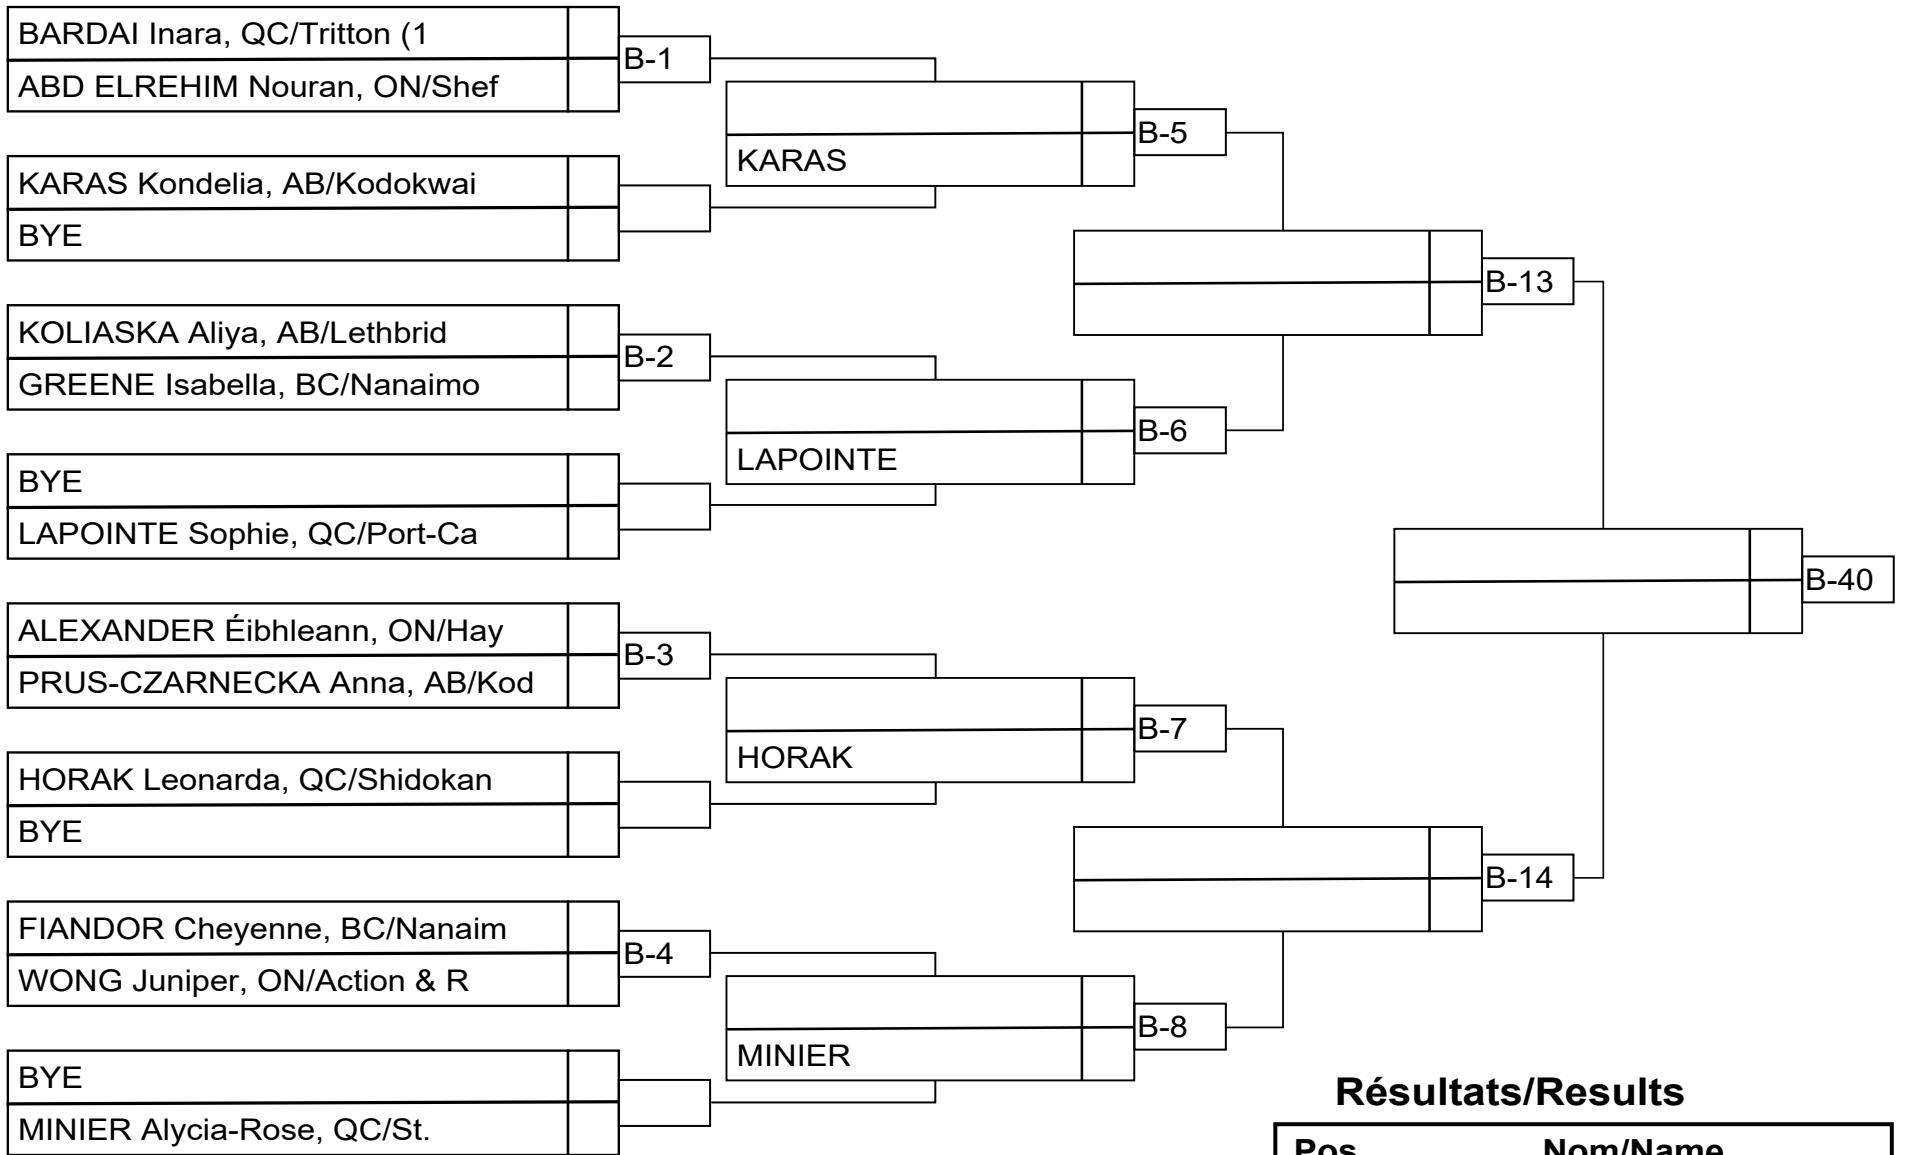

SenF -57kg 1k++