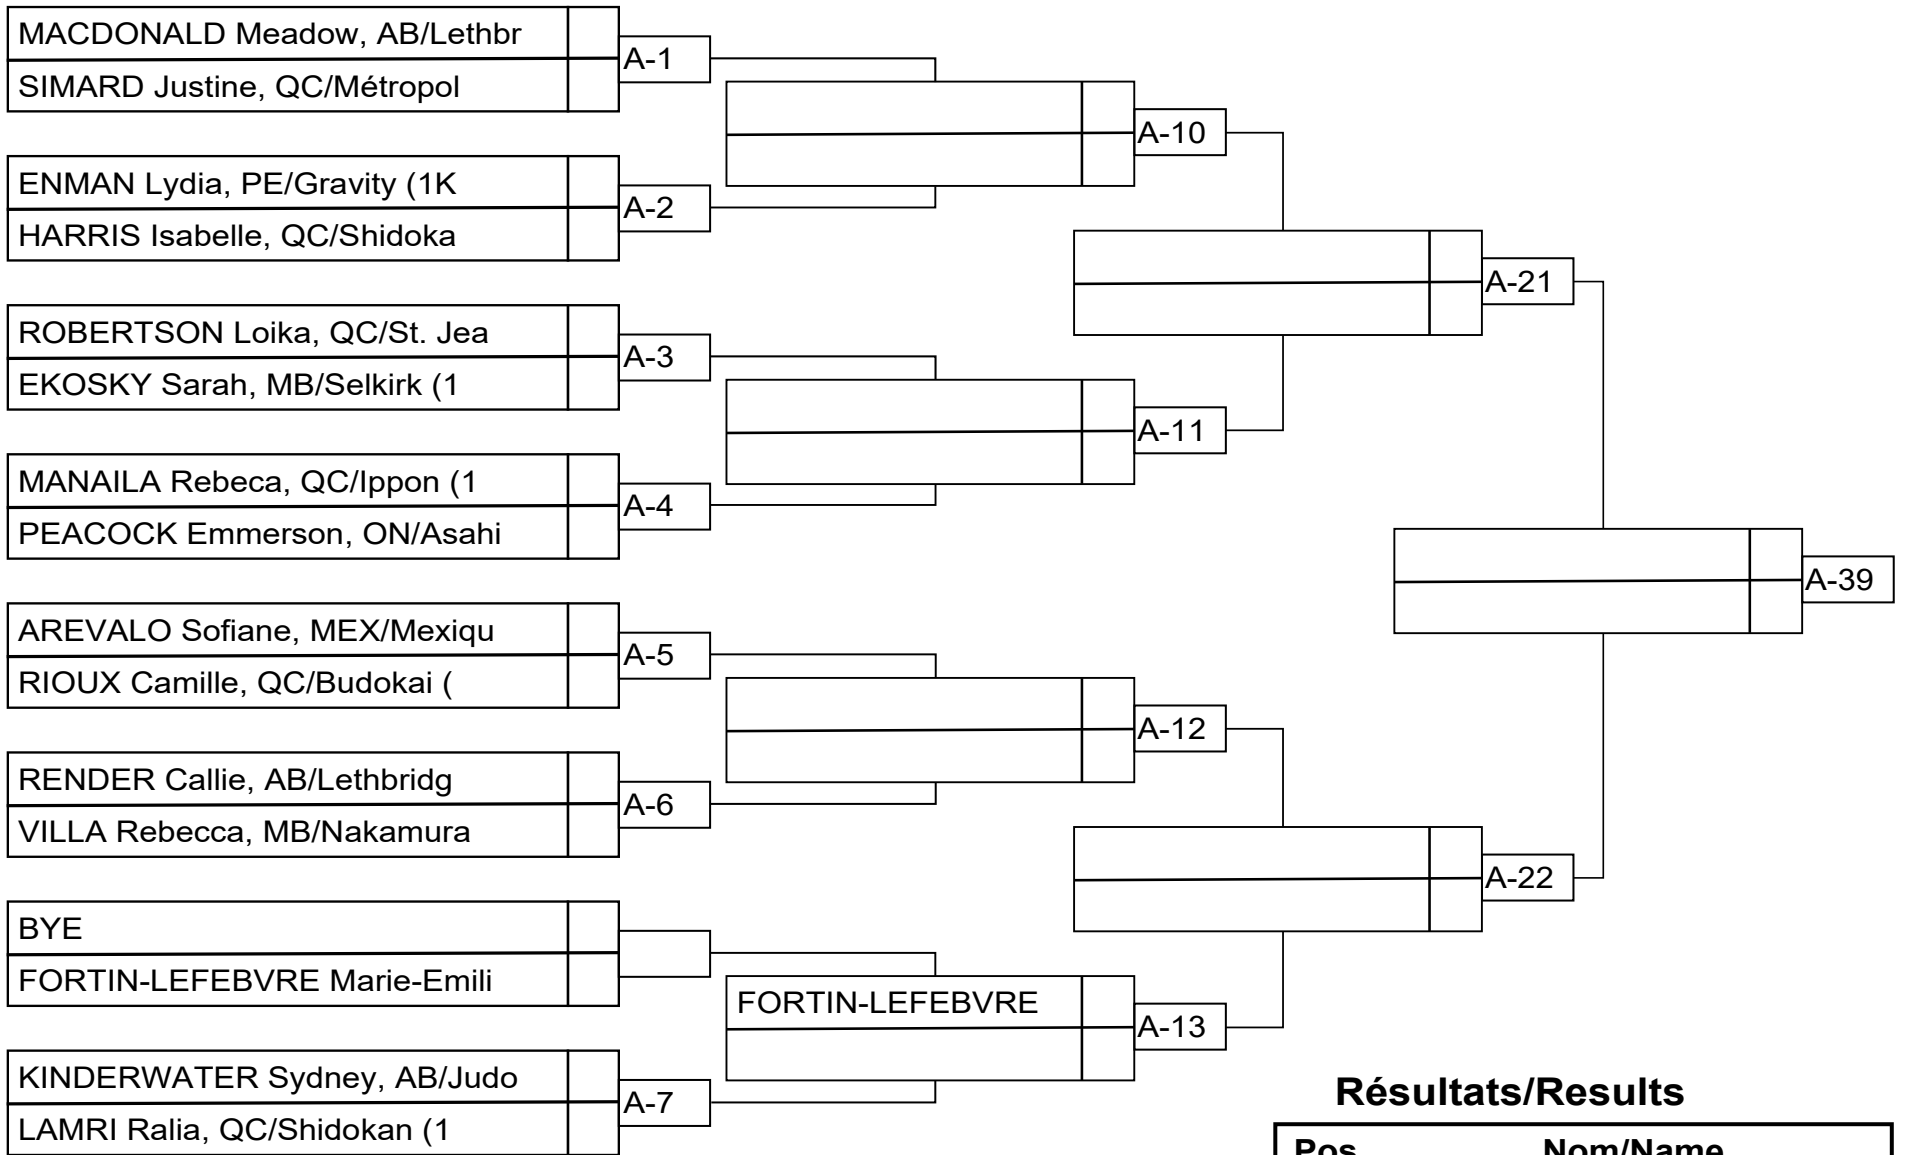

Pos	Nom/Name
1	
2	
3	
3	

SenF -57kg 1k++

Résultats/Results

Pos	Nom/Name
1	
2	
3	
3	

SenF -63kg 1k++

Résultats/Results

Pos	Nom/Name
1	
2	
3	
3	

SenF -70kg 1k++

Résultats/Results

Pos	Nom/Name
1	
2	
3	
3	

SenF -78kg 1k++

Compétiteurs/Competitors

#	Nom/Name	Grade	Club	1	2	3	4	G/W	Pts	Pos
1	GODBOUT Coralie	1D	QC/Vieille Capitale	XX						
2	COULOMBE Mina	3D	QC/Baie-Comeau		XX					
3	ACTON Crystal	1D	USA/Universal Judo			XX				
4	SCHWARZBAUER Saskia	1K	BC/Nanaimo Judo Club				XX			