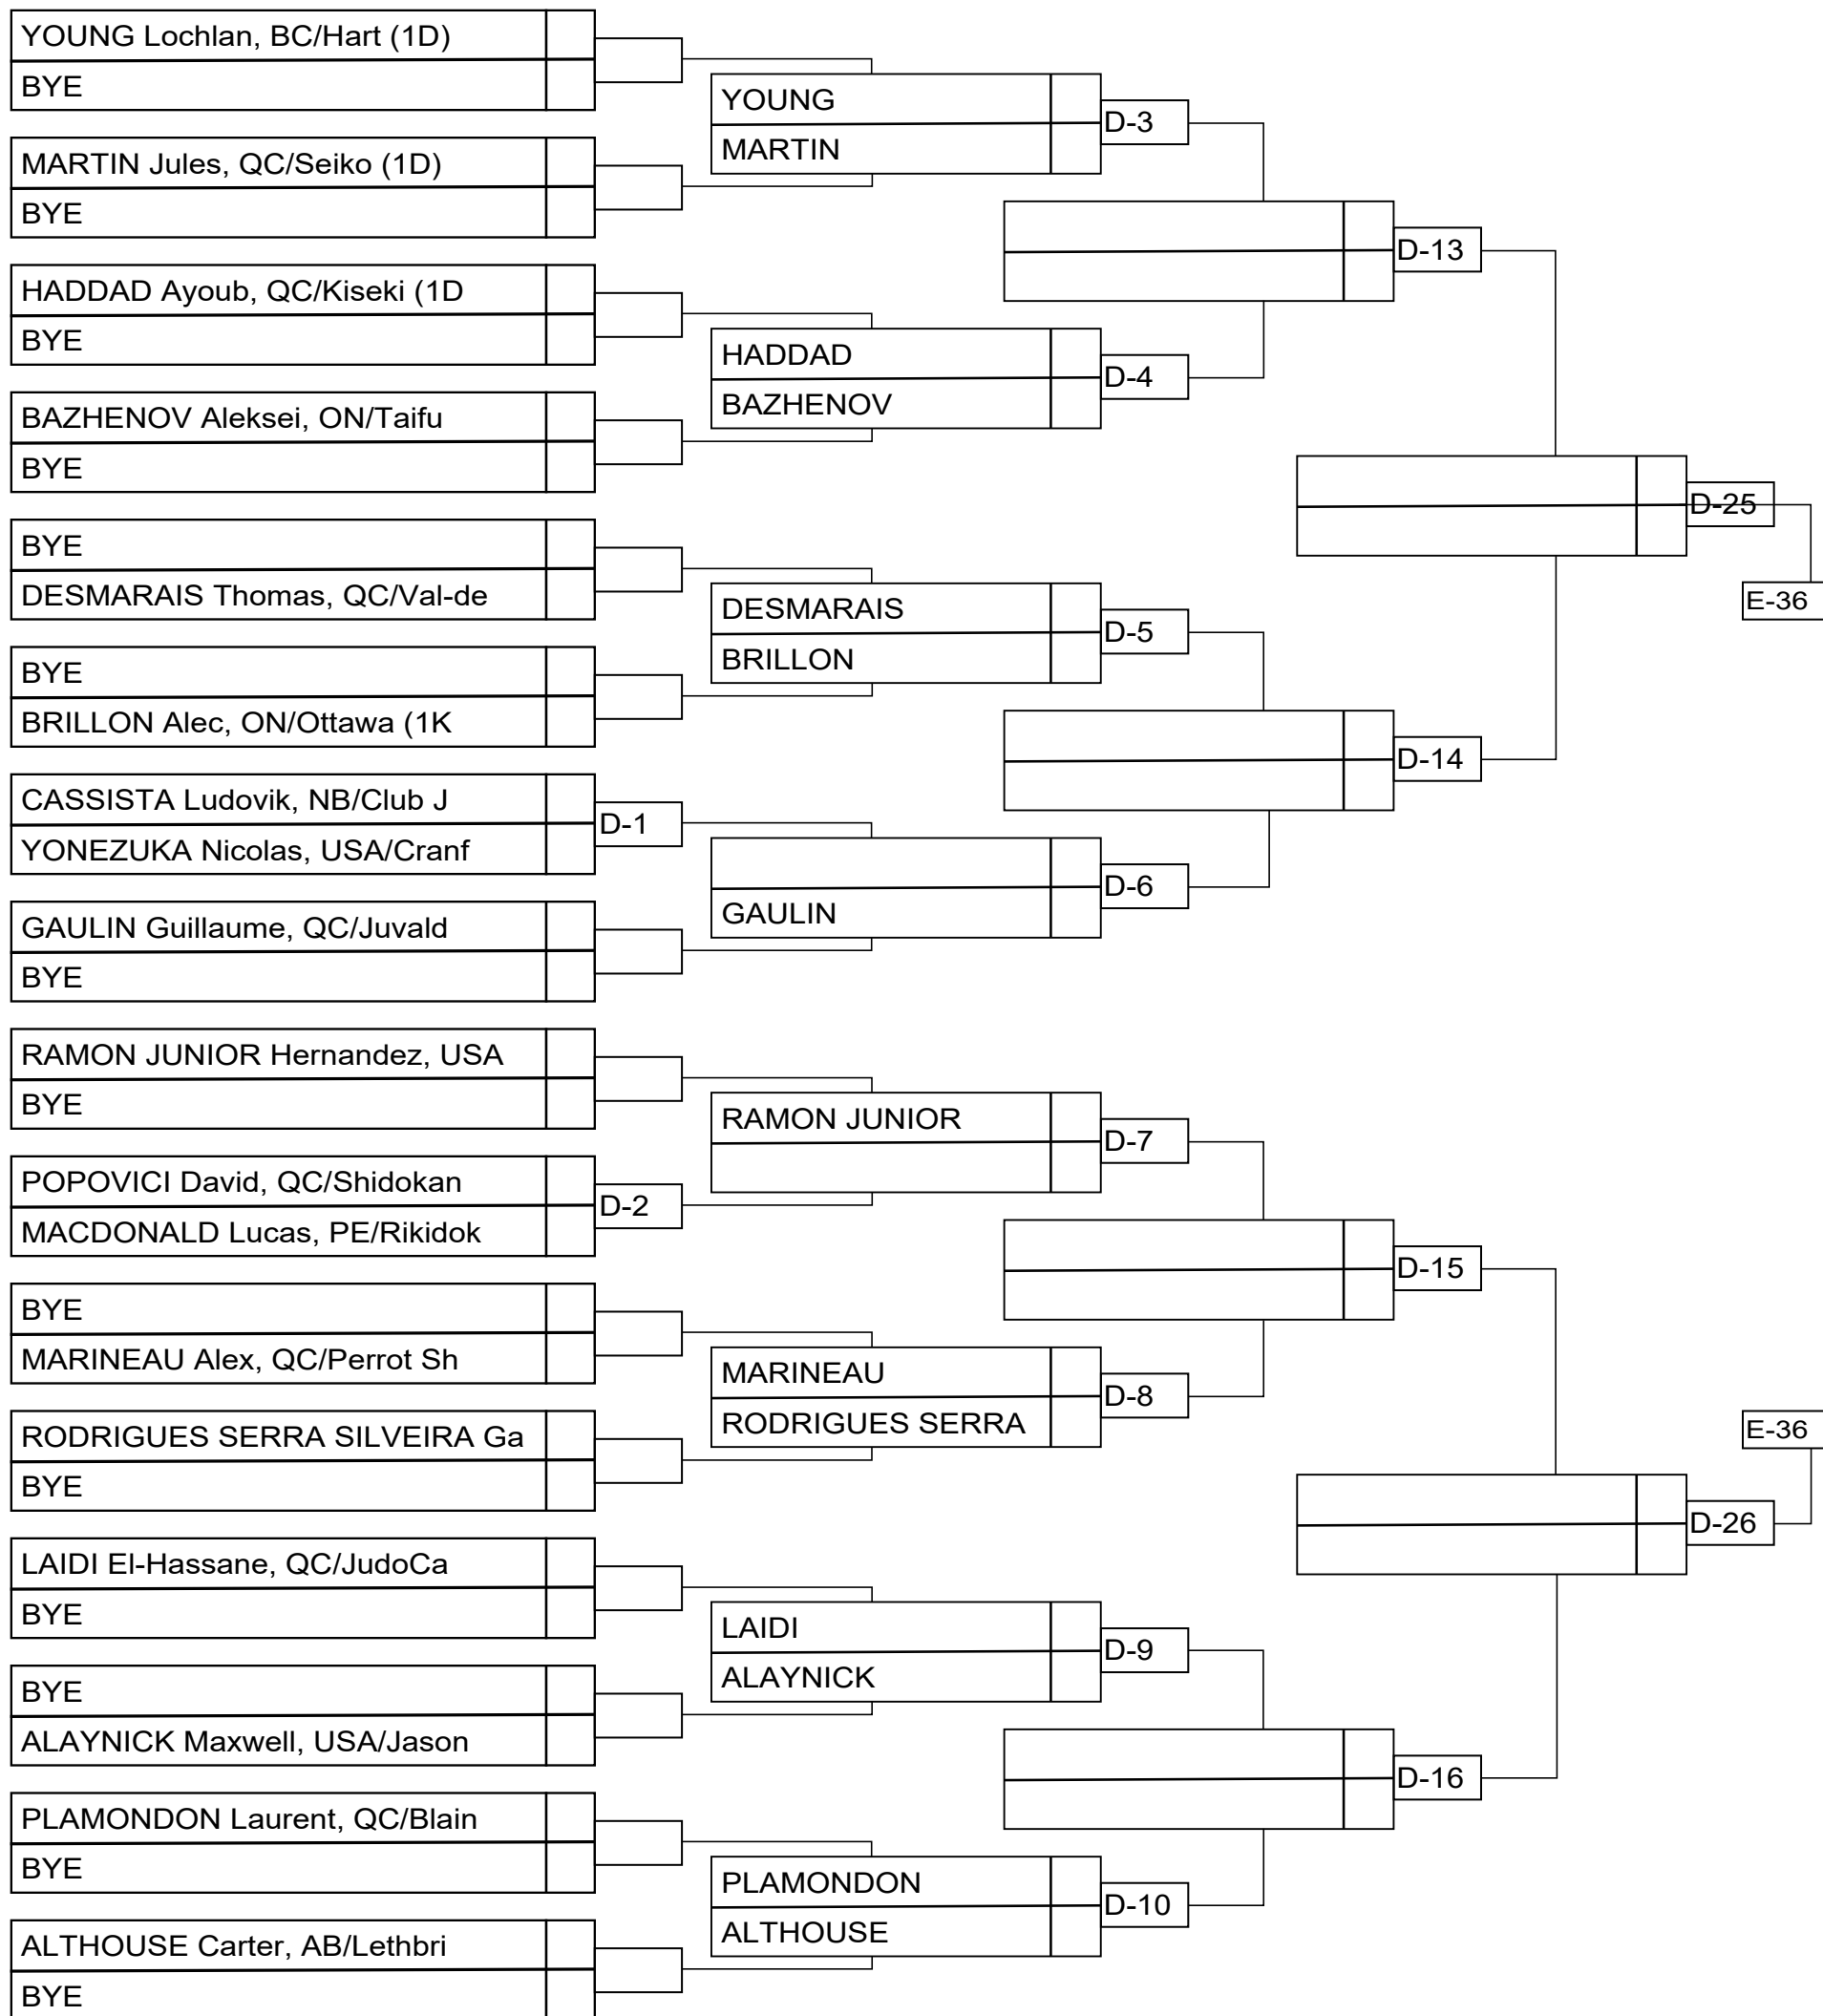

Matches/Matches

Match	Blanc/White			Bleu/Blue	Rés/Res	Tmp/Tim	Code
C-17	DESBIENS Sara	4	5	FOREST Frédérique			
C-18	TOWNSEND Emilie	1	2	LINGLEY Brandi			
C-23	KEAYS Jannessa	3	4	DESBIENS Sara			
C-24	TOWNSEND Emilie	1	5	FOREST Frédérique			
C-27	LINGLEY Brandi	2	3	KEAYS Jannessa			
C-28	TOWNSEND Emilie	1	4	DESBIENS Sara			
C-33	KEAYS Jannessa	3	5	FOREST Frédérique			
C-34	LINGLEY Brandi	2	4	DESBIENS Sara			
C-37	TOWNSEND Emilie	1	3	KEAYS Jannessa			
C-38	LINGLEY Brandi	2	5	FOREST Frédérique			

Résultats/Results

Pos	Nom/Name

SenM -81kg 1k++

Résultats/Results

Pos	Nom/Name
1	
2	
3	
3	

SenM -81kg 1k++

SenM -81kg 1k++

SenM -81kg 1k++