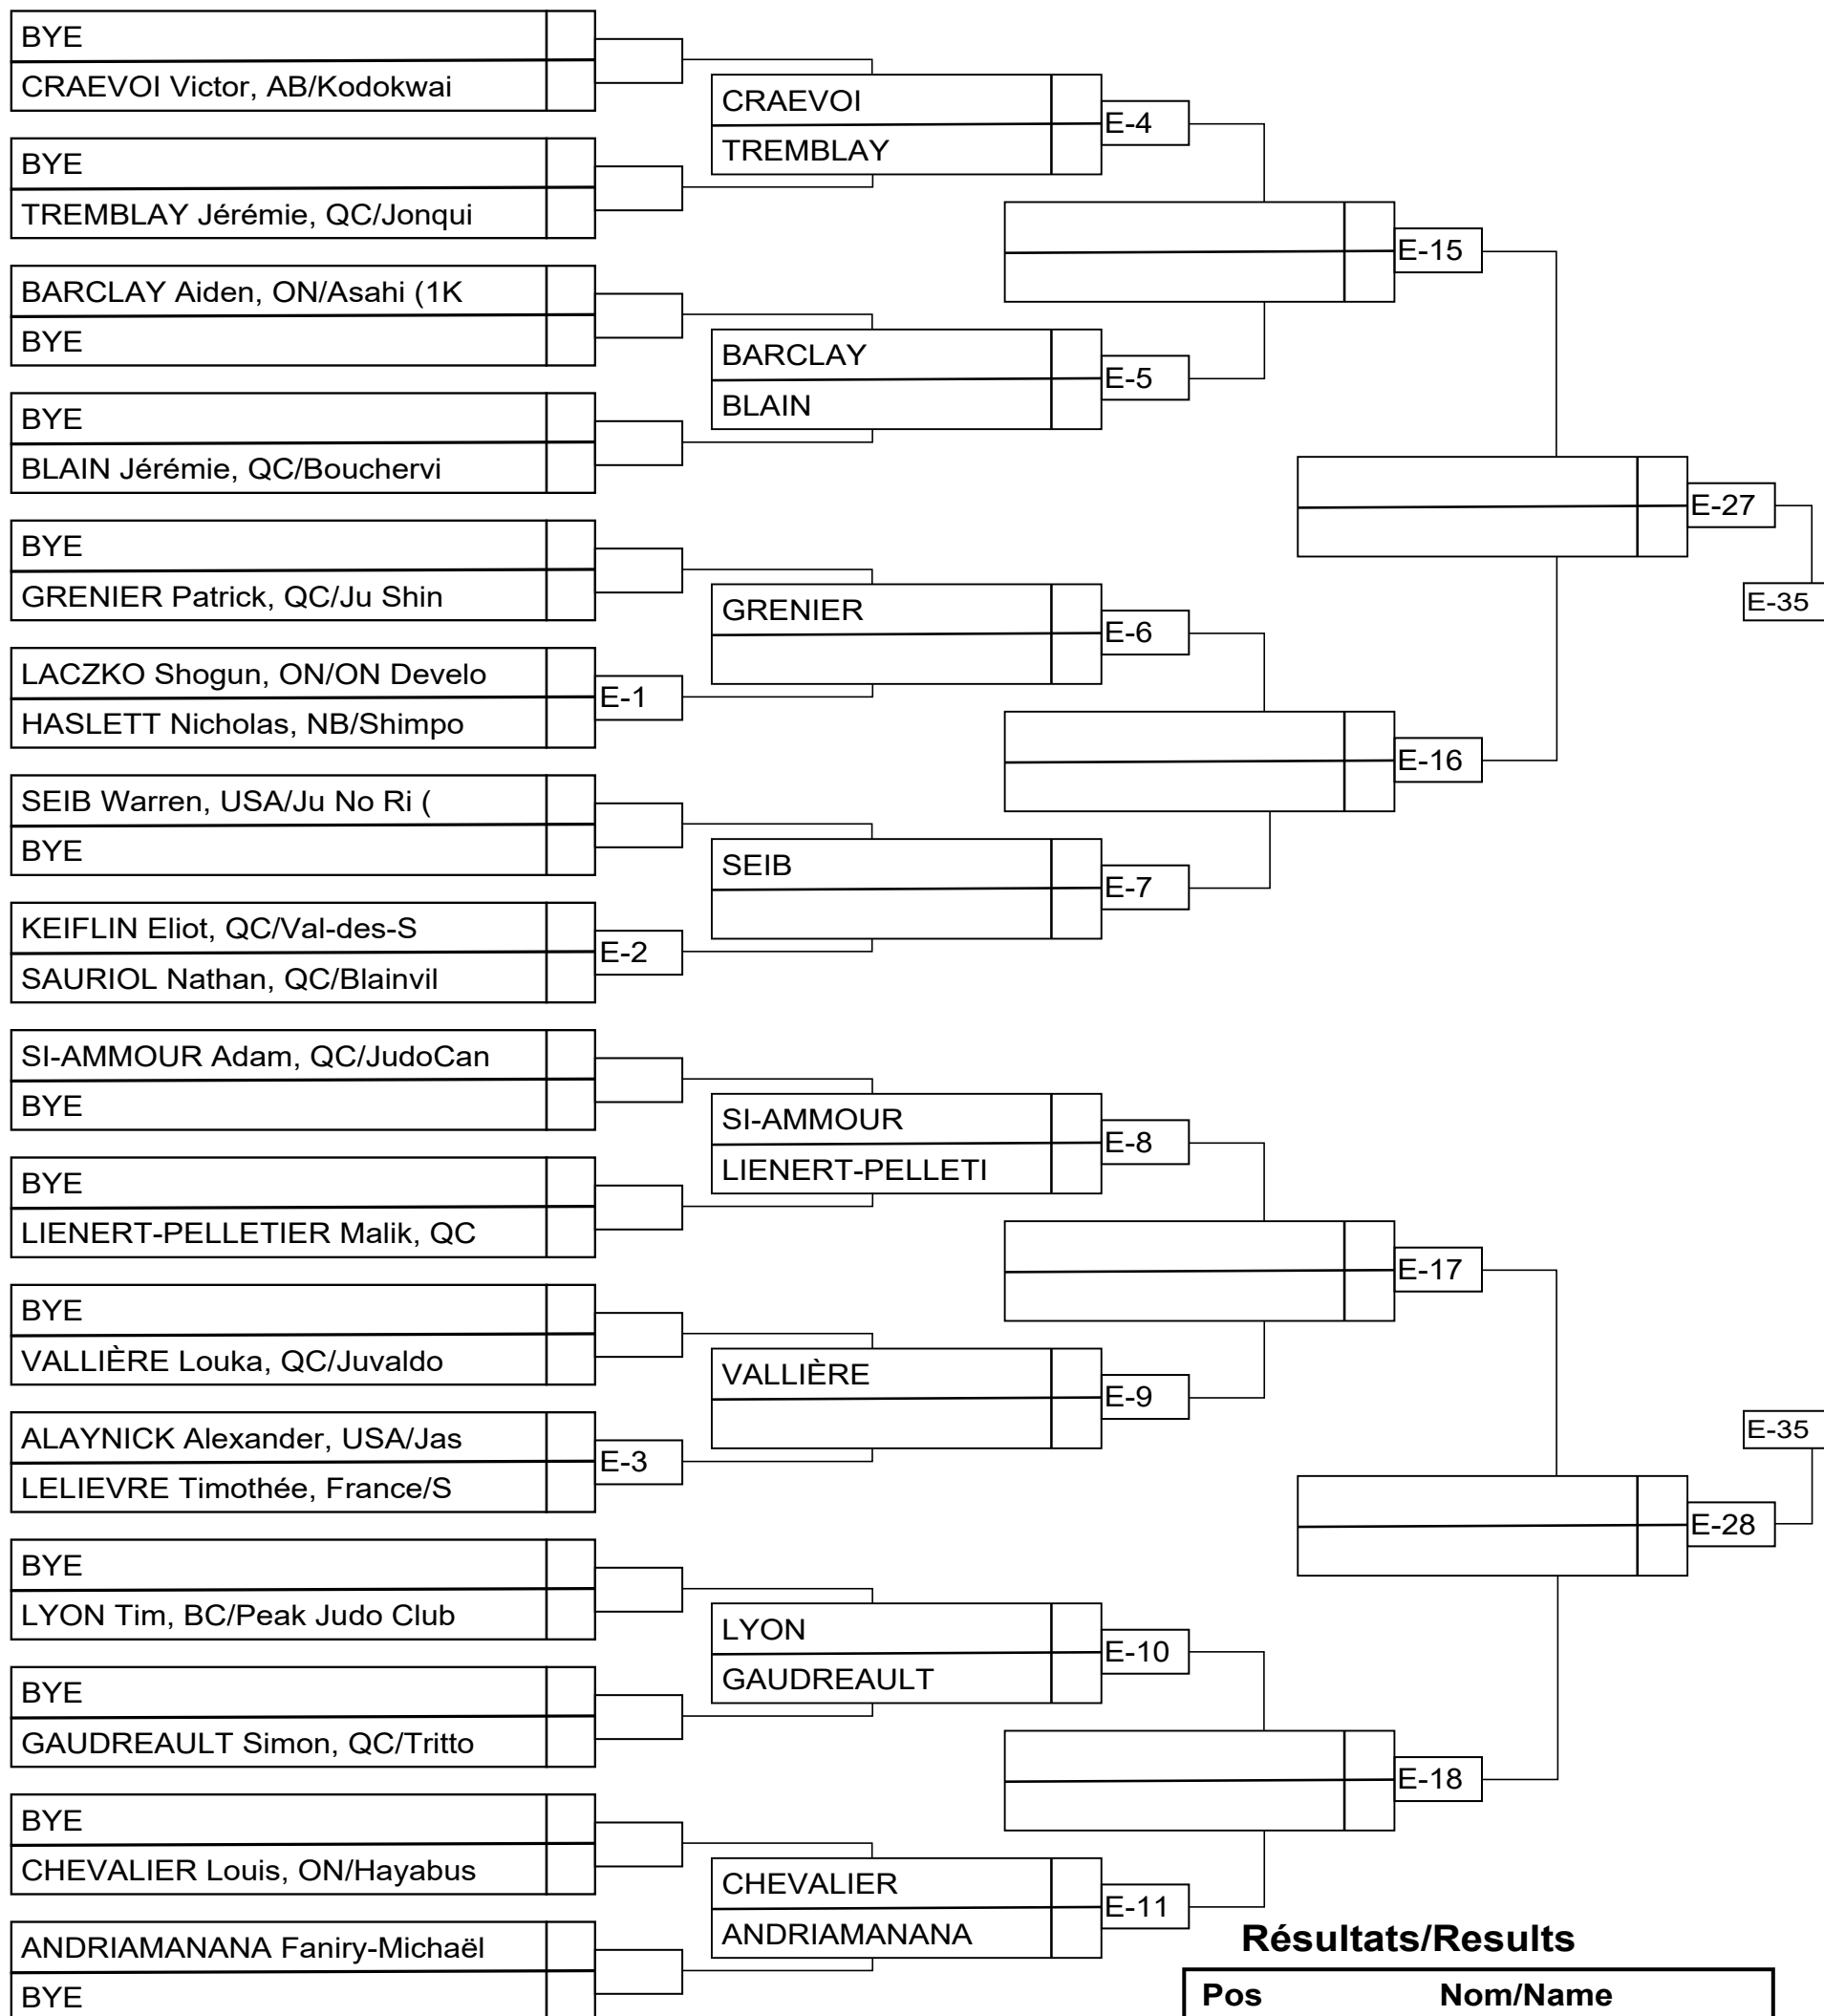

SenM -81kg 1k++

Résultats/Results

Pos	Nom/Name
1	
2	
3	
3