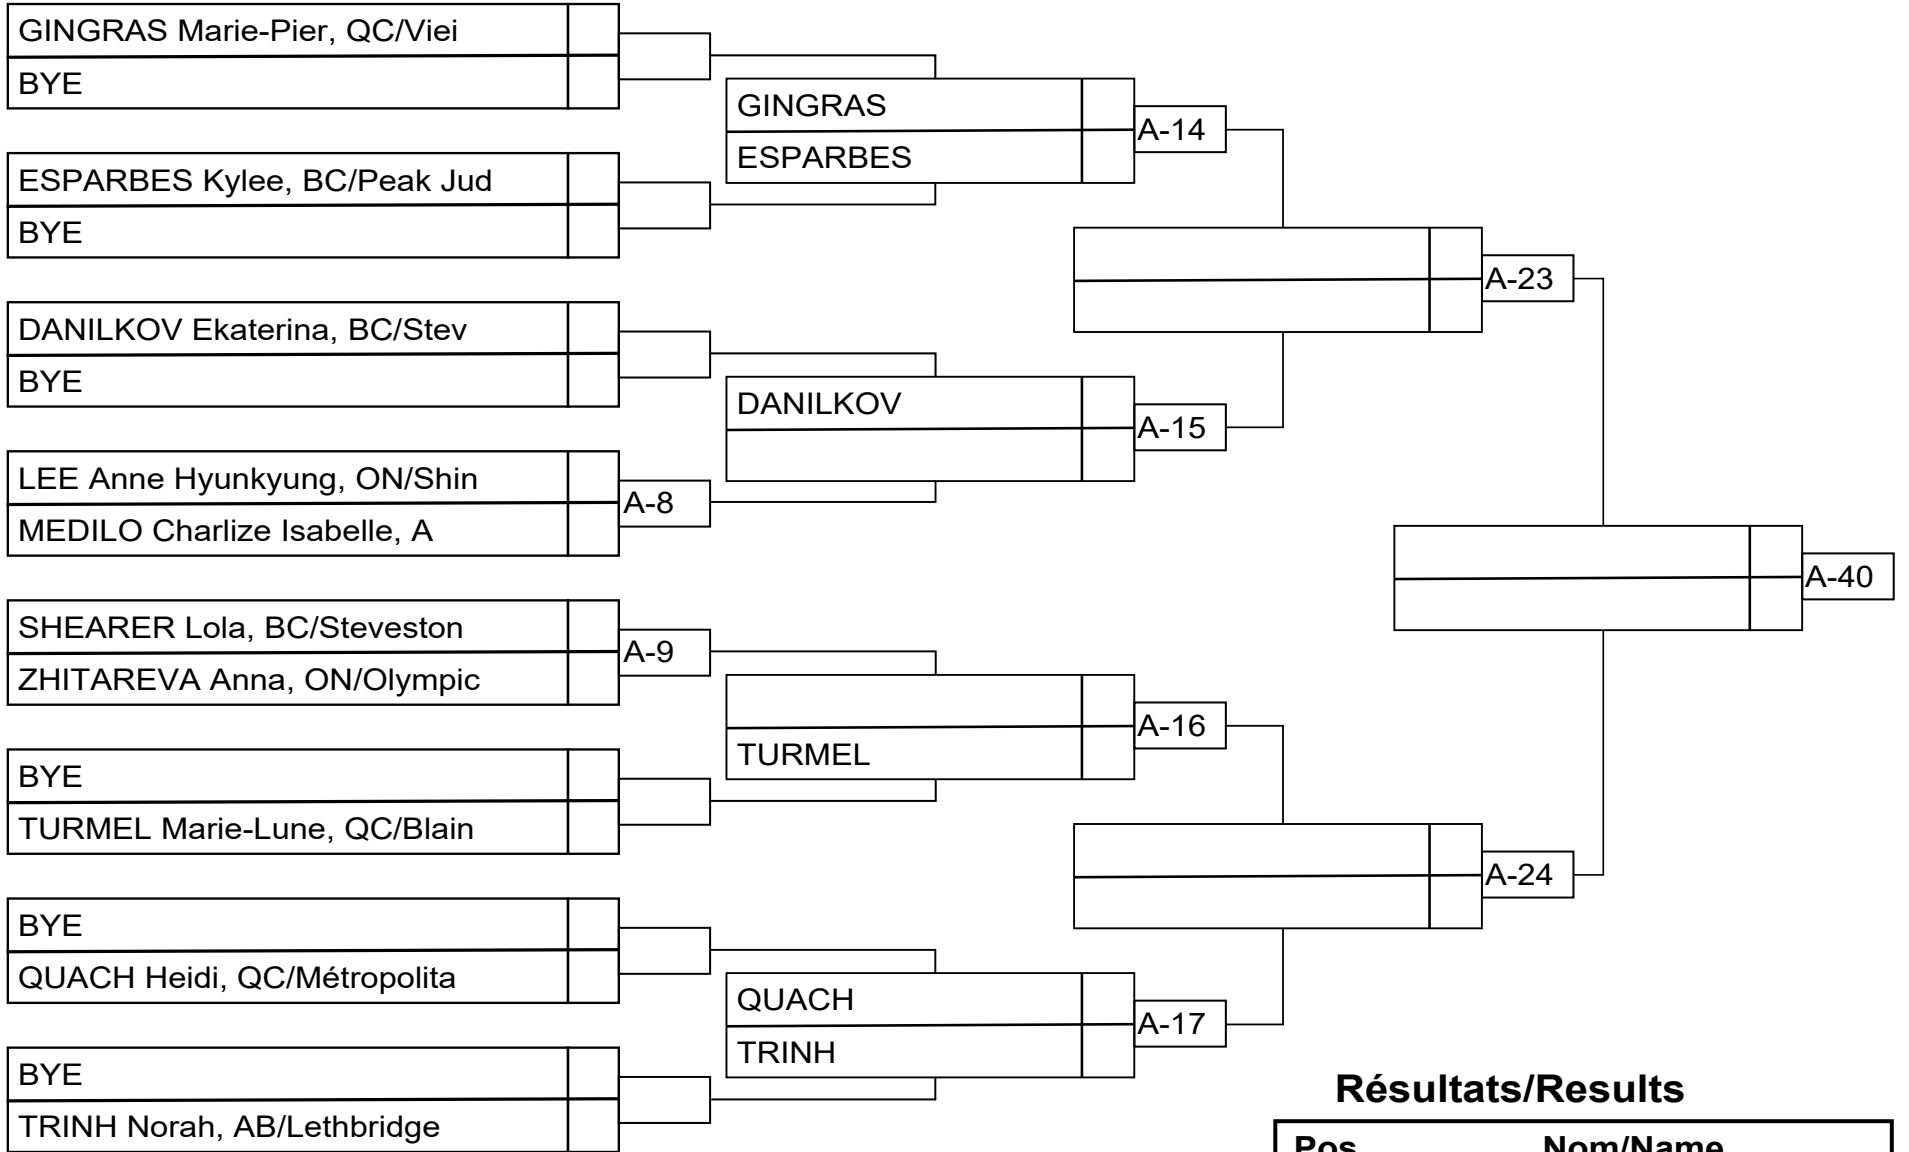

SenF -48kg 1k++

Résultats/Results

Pos	Nom/Name
1	
2	
3	
3	

SenF -52kg 1k++

Compétiteurs/Competitors A

#	Nom/Name	Grade	Club	1	2	3	4	G/W	Pts	Pos
1	AKOMO MVOLO Keren-Ha Pierr	1K	AB/Kodokwai	XX						
2	HINTON Launa	1D	BC/Police Jr.		XX					
3	BOURIHANE Sarra	1K	QC/St. Léonard			XX				
4	GRENIER Amélie	1D	QC/Ju Shin Kan				XX			

Pool A

Match	Blanc/White			Bleu/Blue	Rés/Res	Tmp/Tim	Code
B-15	AKOMO MVOLO Keren-Ha Pierrette	1	2	HINTON Launa			
B-16	BOURIHANE Sarra	3	4	GRENIER Amélie			
B-24	AKOMO MVOLO Keren-Ha Pierrette	1	3	BOURIHANE Sarra			
B-25	HINTON Launa	2	4	GRENIER Amélie			
B-29	AKOMO MVOLO Keren-Ha Pierrette	1	4	GRENIER Amélie			
B-30	HINTON Launa	2	3	BOURIHANE Sarra			