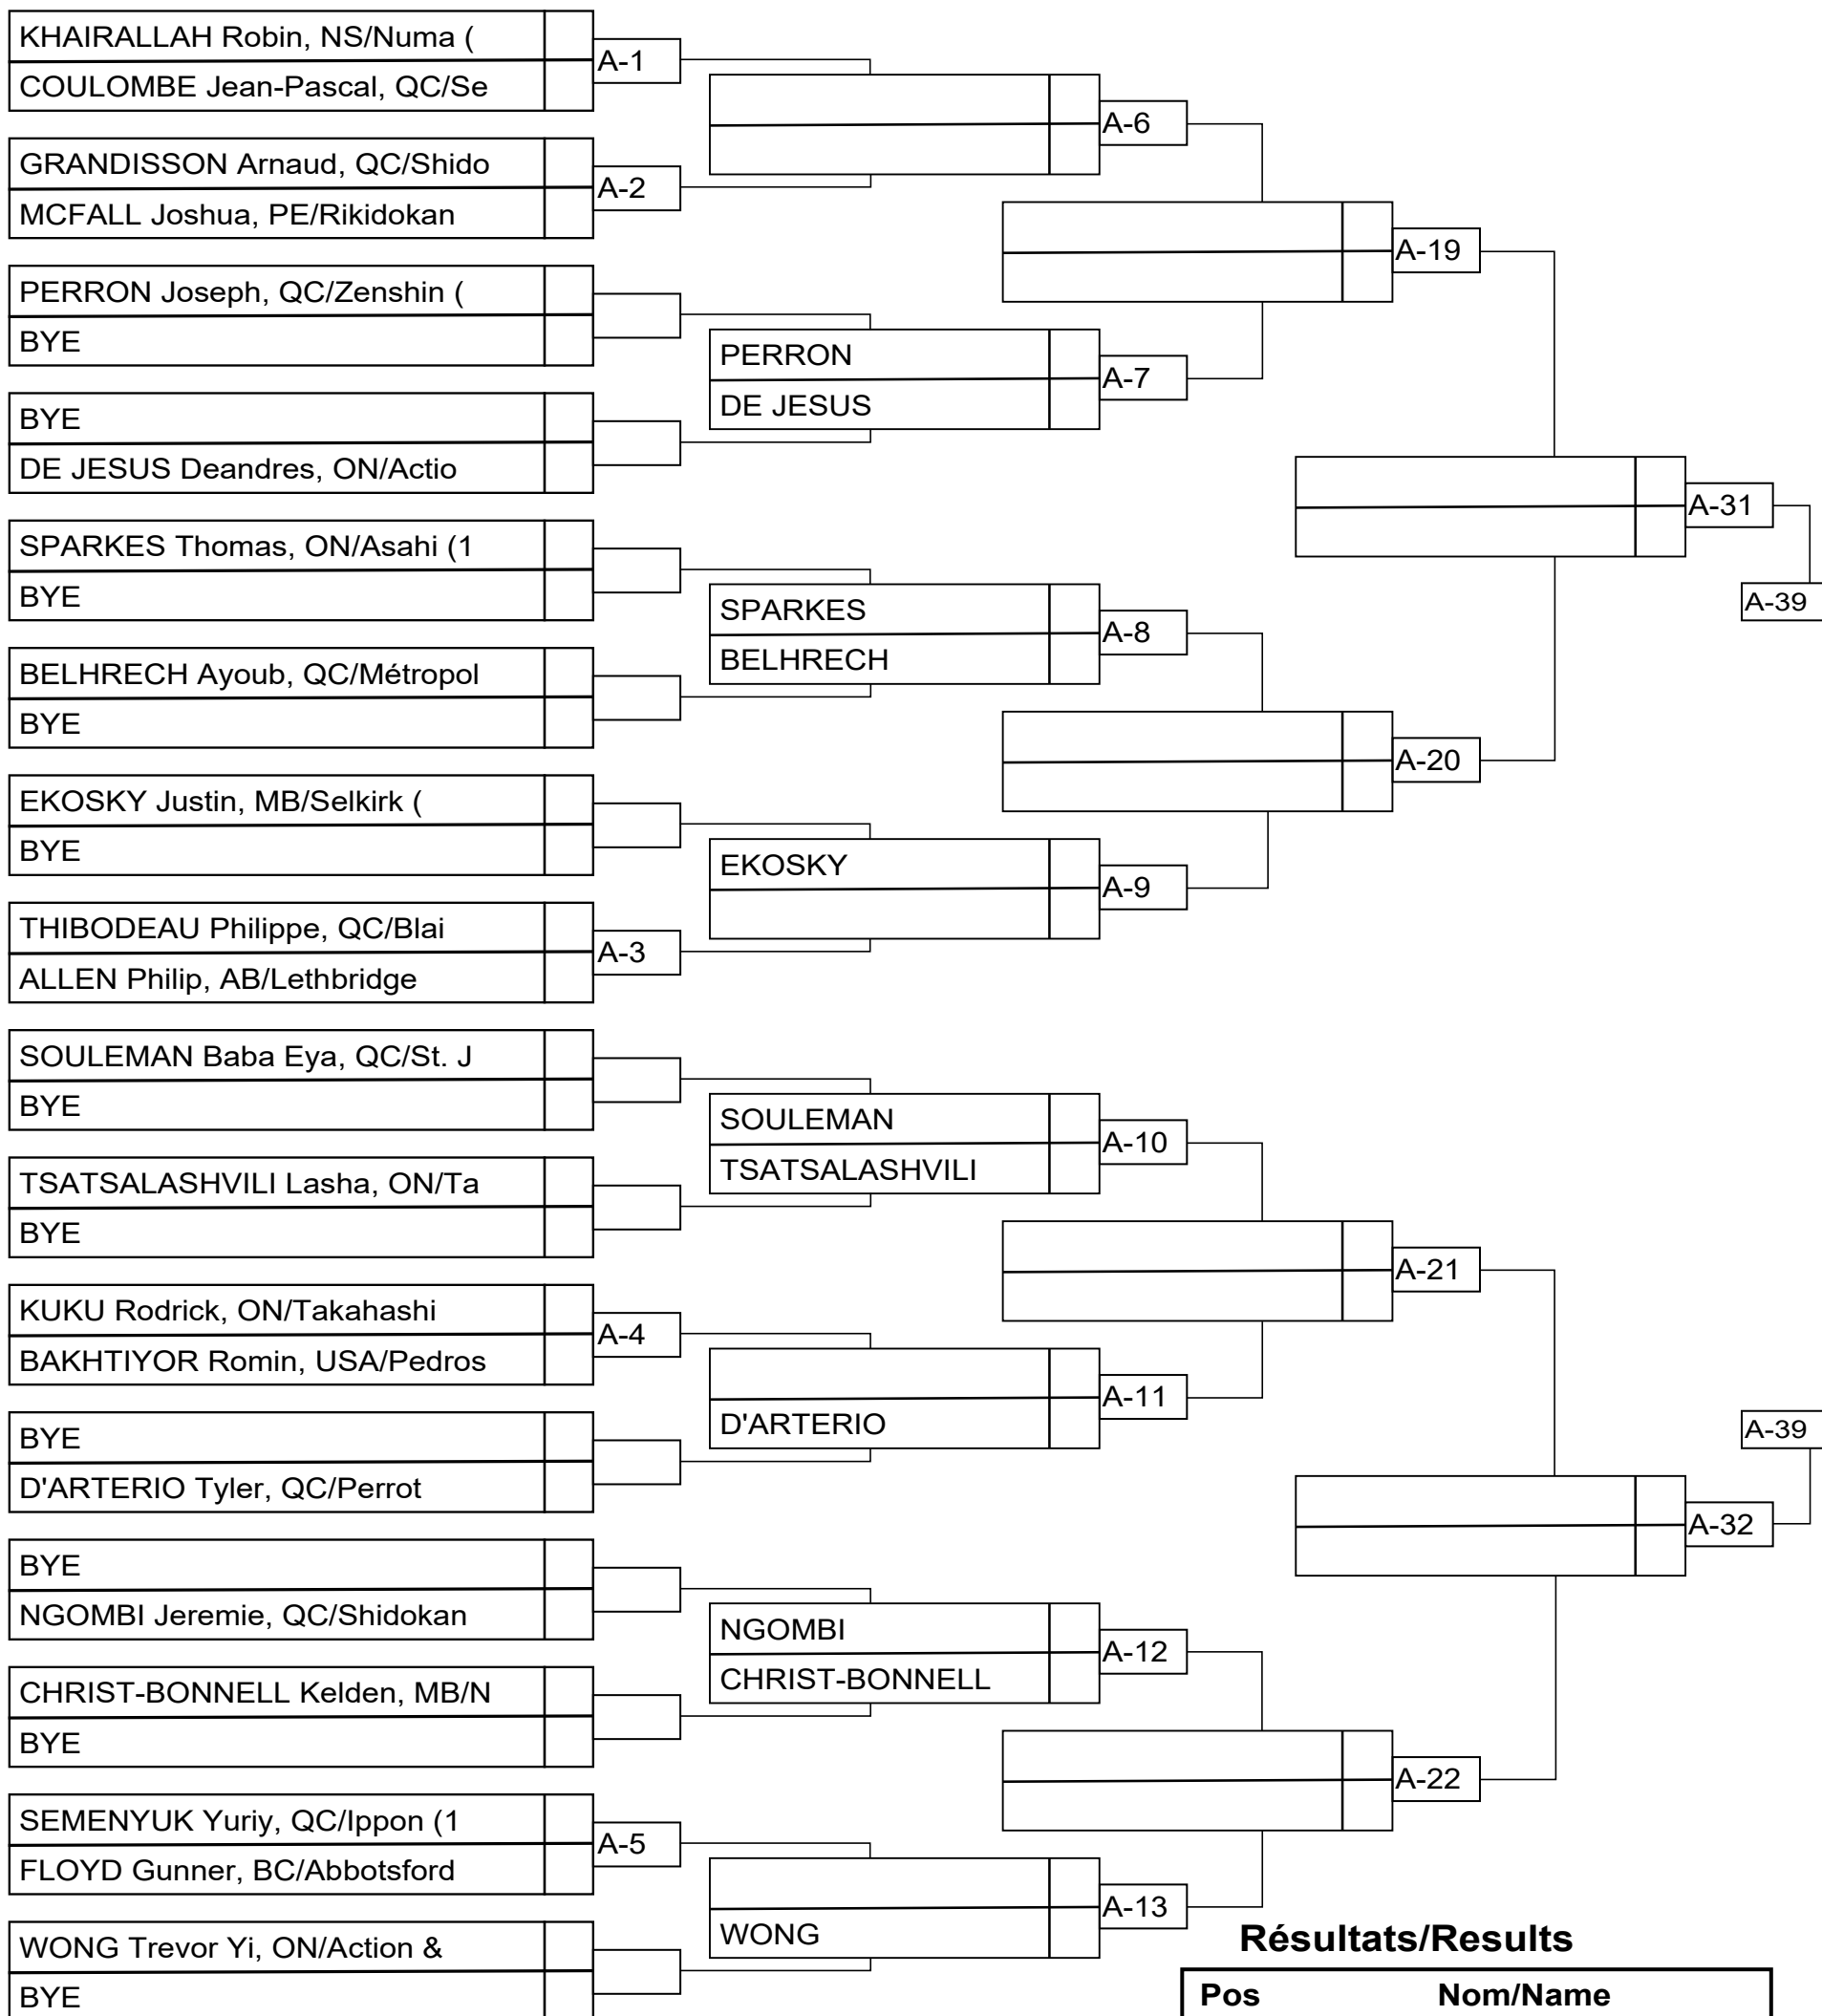

SenM -66kg 1k++

SenM -66kg 1k++

SenM -66kg 1k++

SenM -73kg 1k++

Résultats/Results

Pos	Nom/Name
1	
2	
3	
3	

SenM -73kg 1k++

SenM -73kg 1k++