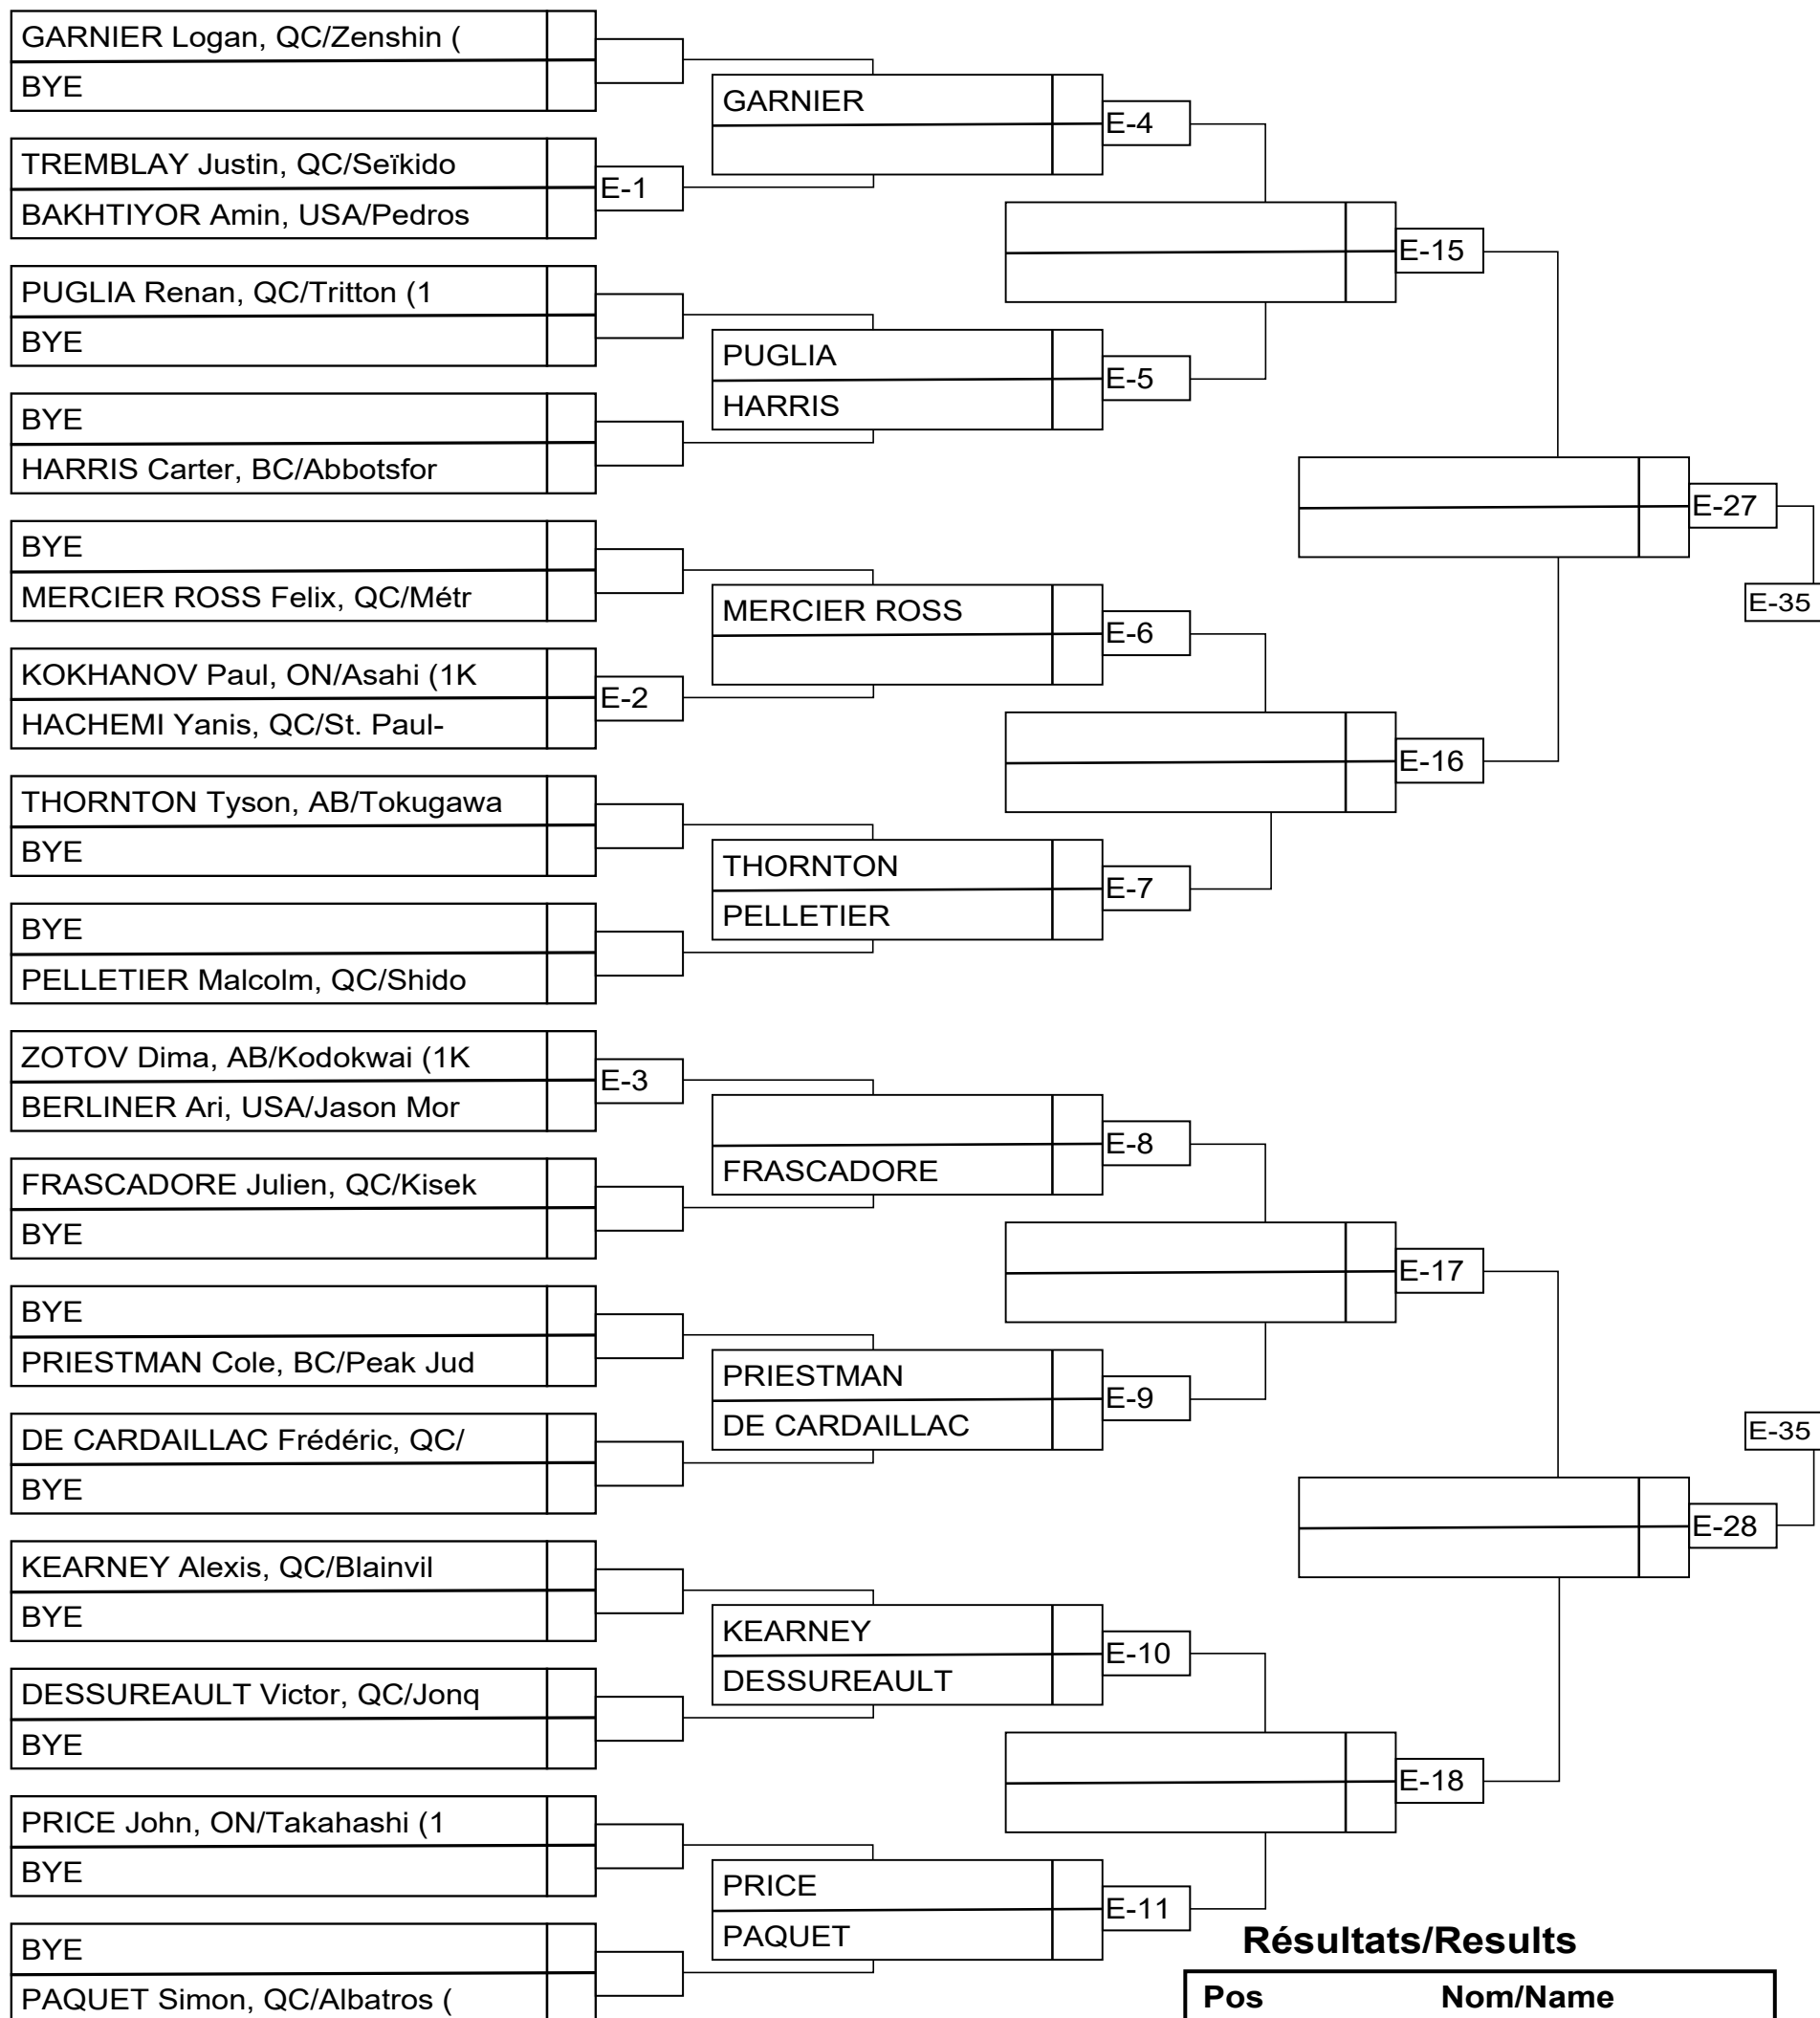

SenM -60kg 1k++

Résultats/Results

Pos	Nom/Name
1	
2	
3	
3	

SenM -60kg 1k++

SenM -66kg 1k++

Résultats/Results

Pos	Nom/Name
1	
2	
3	
3	

SenM -66kg 1k++

SenM -66kg 1k++

SenM -66kg 1k++

SenM -66kg 1k++

SenM -73kg 1k++

Résultats/Results

Pos	Nom/Name
1	
2	
3	
3	

SenM -73kg 1k++

SenM -73kg 1k++