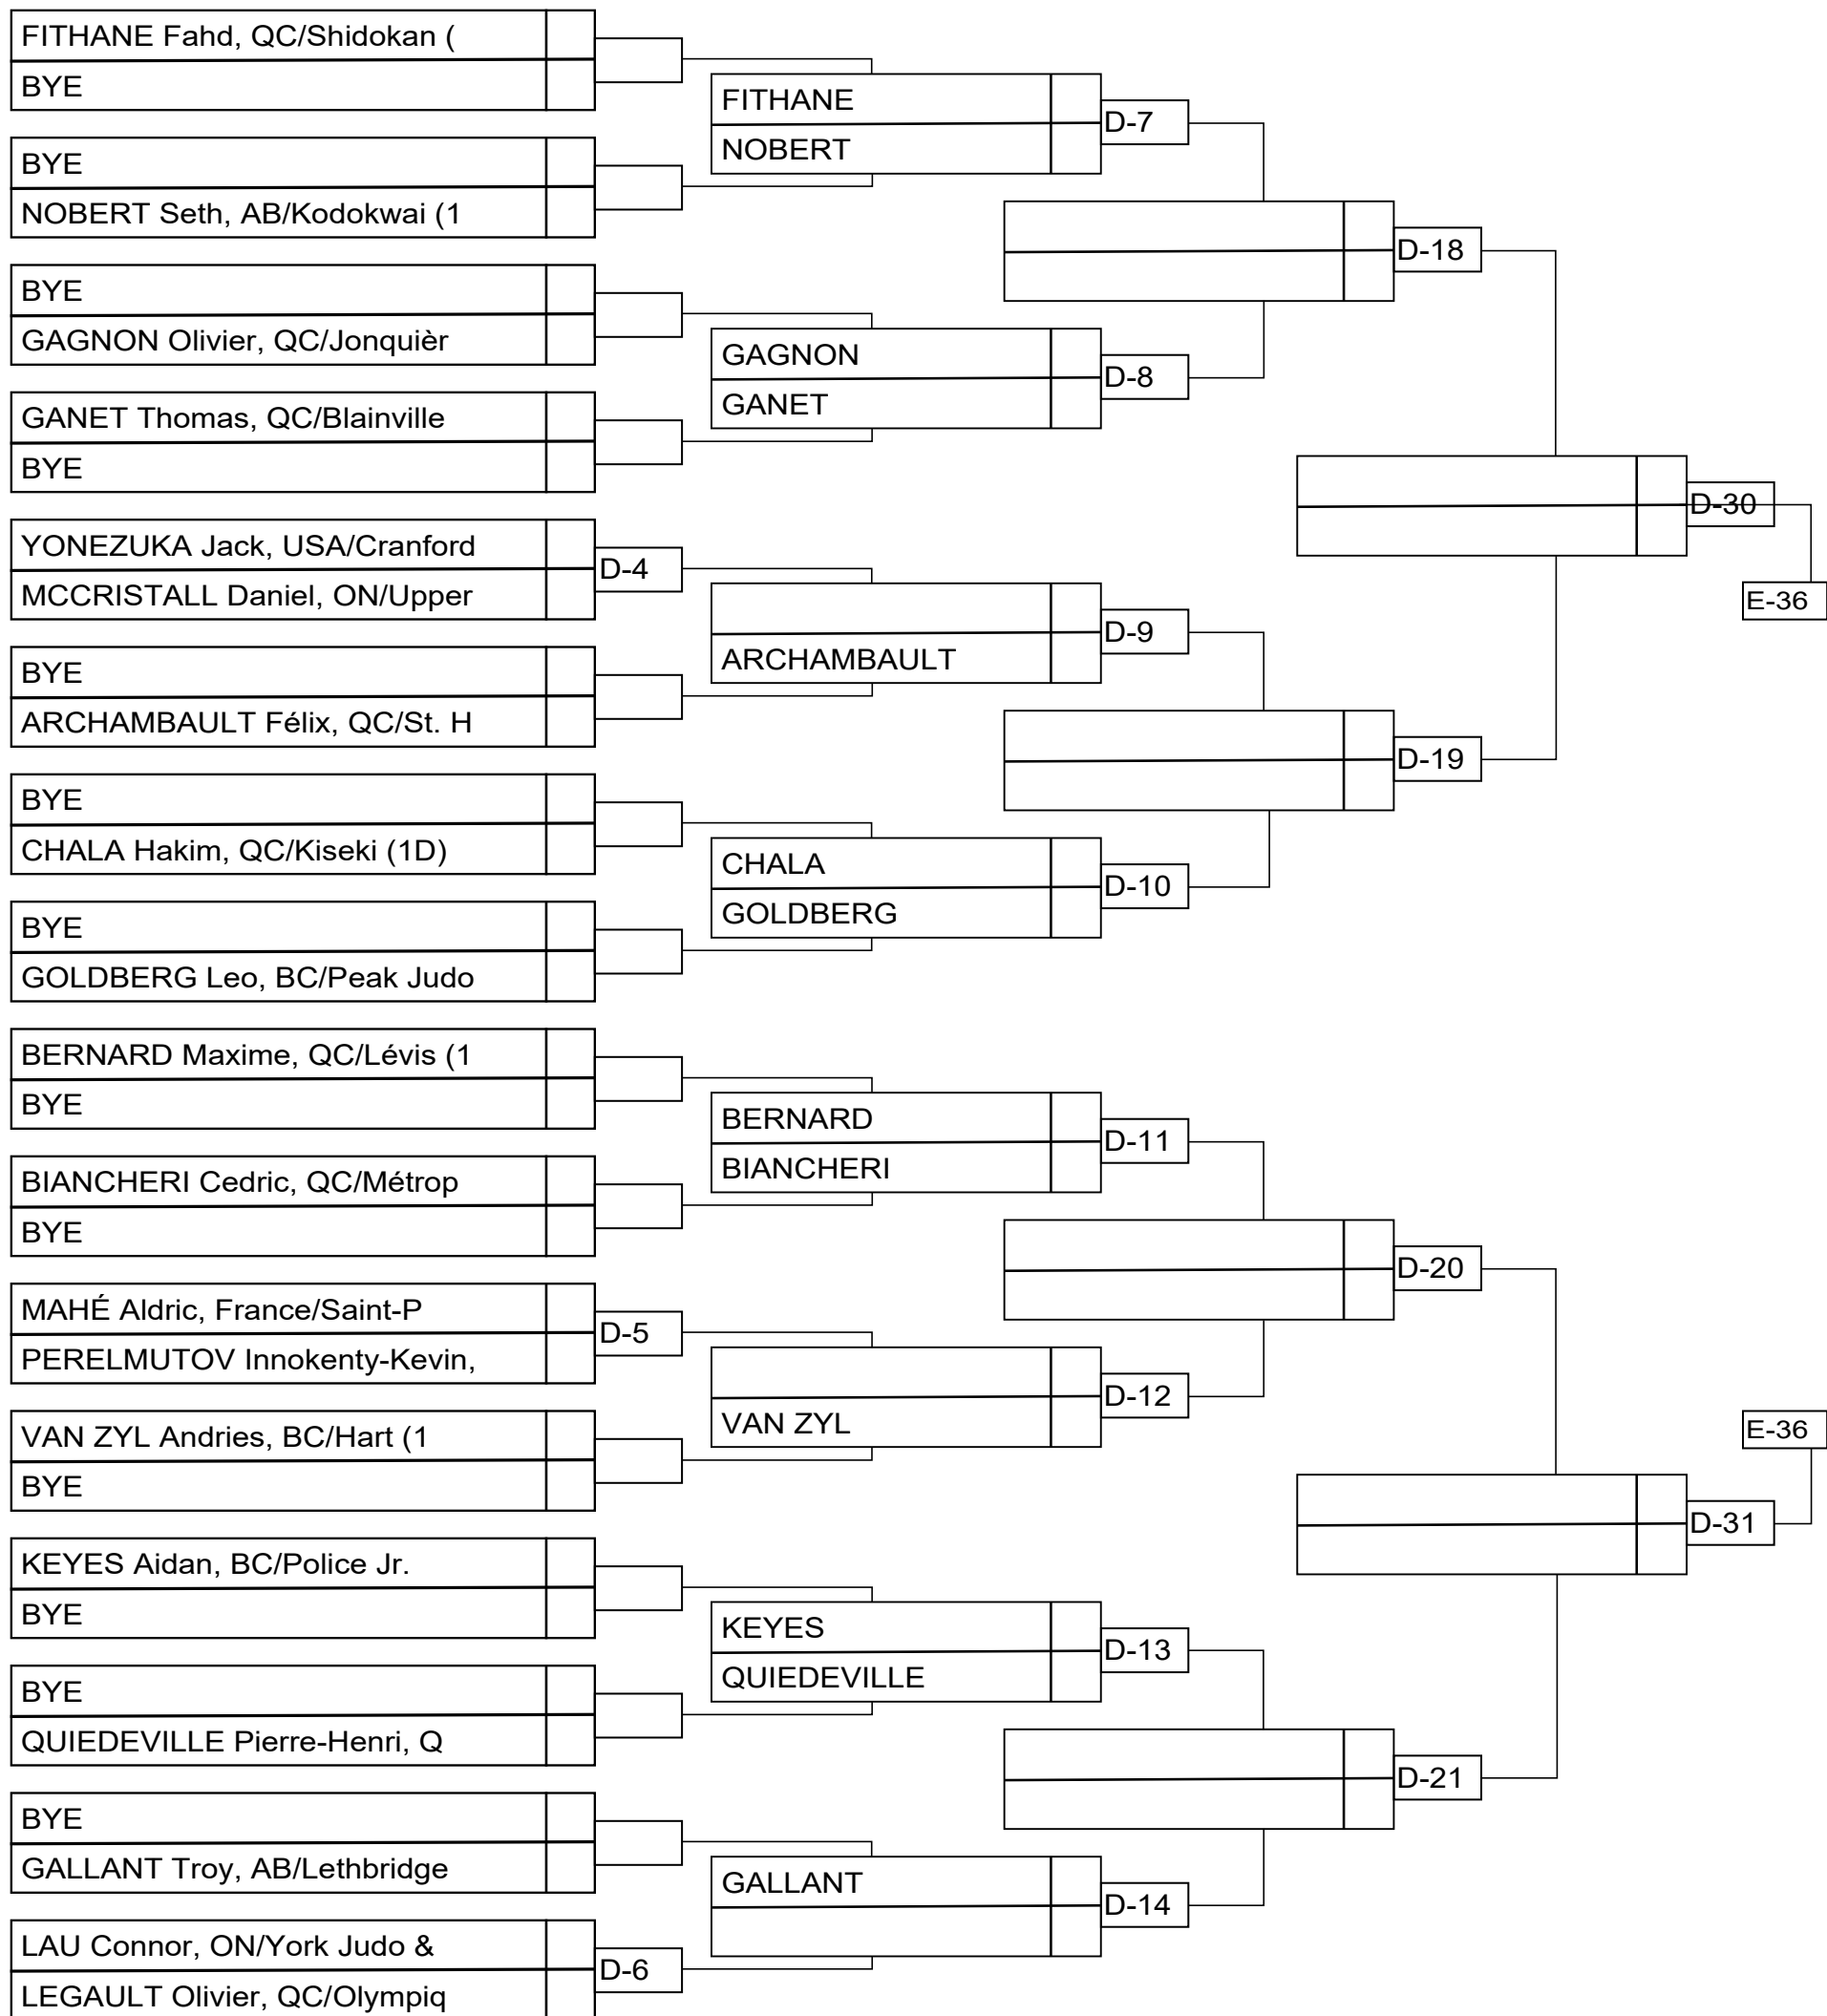

SenM -60kg 1k++

Résultats/Results

Pos	Nom/Name
1	
2	
3	
3	

SenM -60kg 1k++

SenM -66kg 1k++

Résultats/Results

Pos	Nom/Name
1	
2	
3	
3	

SenM -66kg 1k++

SenM -66kg 1k++

SenM -66kg 1k++

SenM -66kg 1k++

SenM -73kg 1k++

Résultats/Results

Pos	Nom/Name
1	
2	
3	
3	

SenM -73kg 1k++

SenM -73kg 1k++