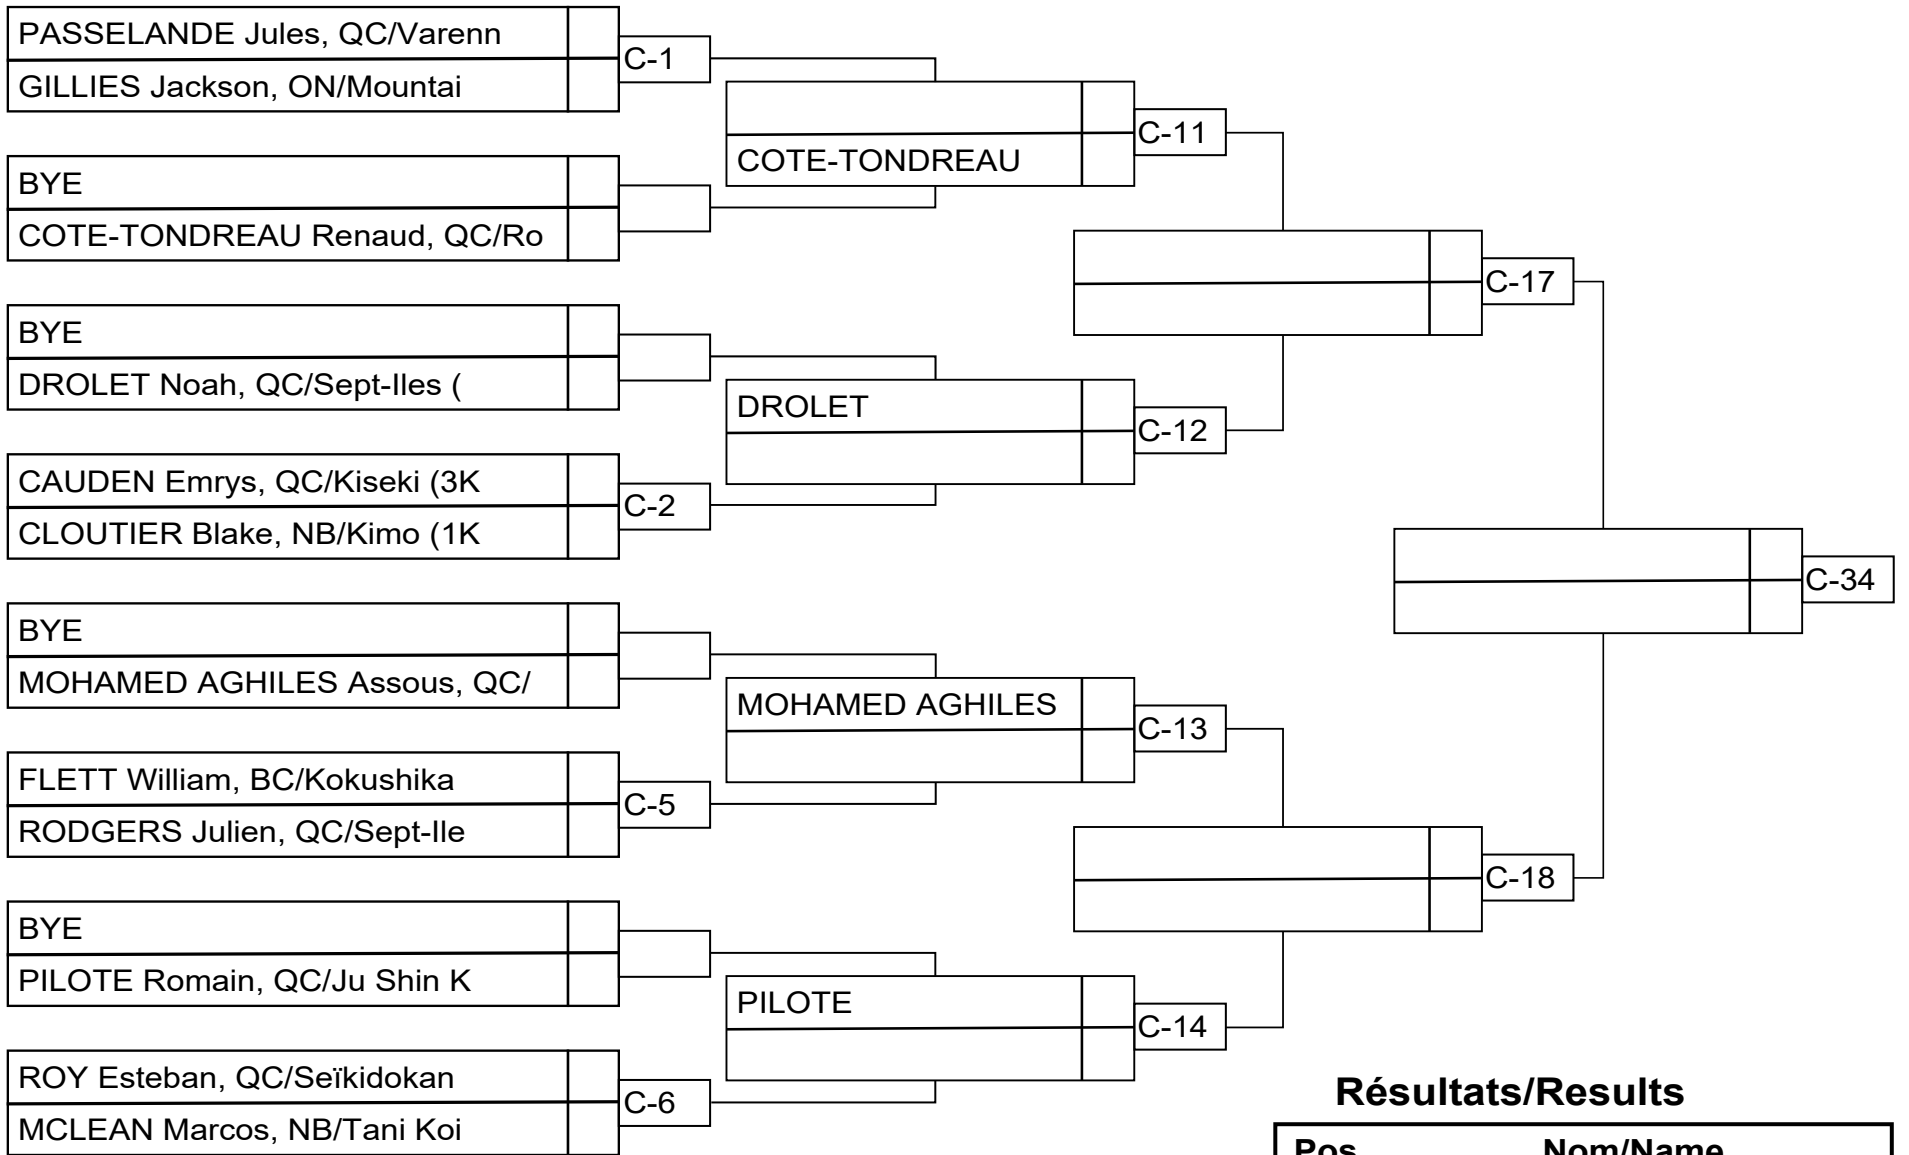

U16M -50kg 3k++