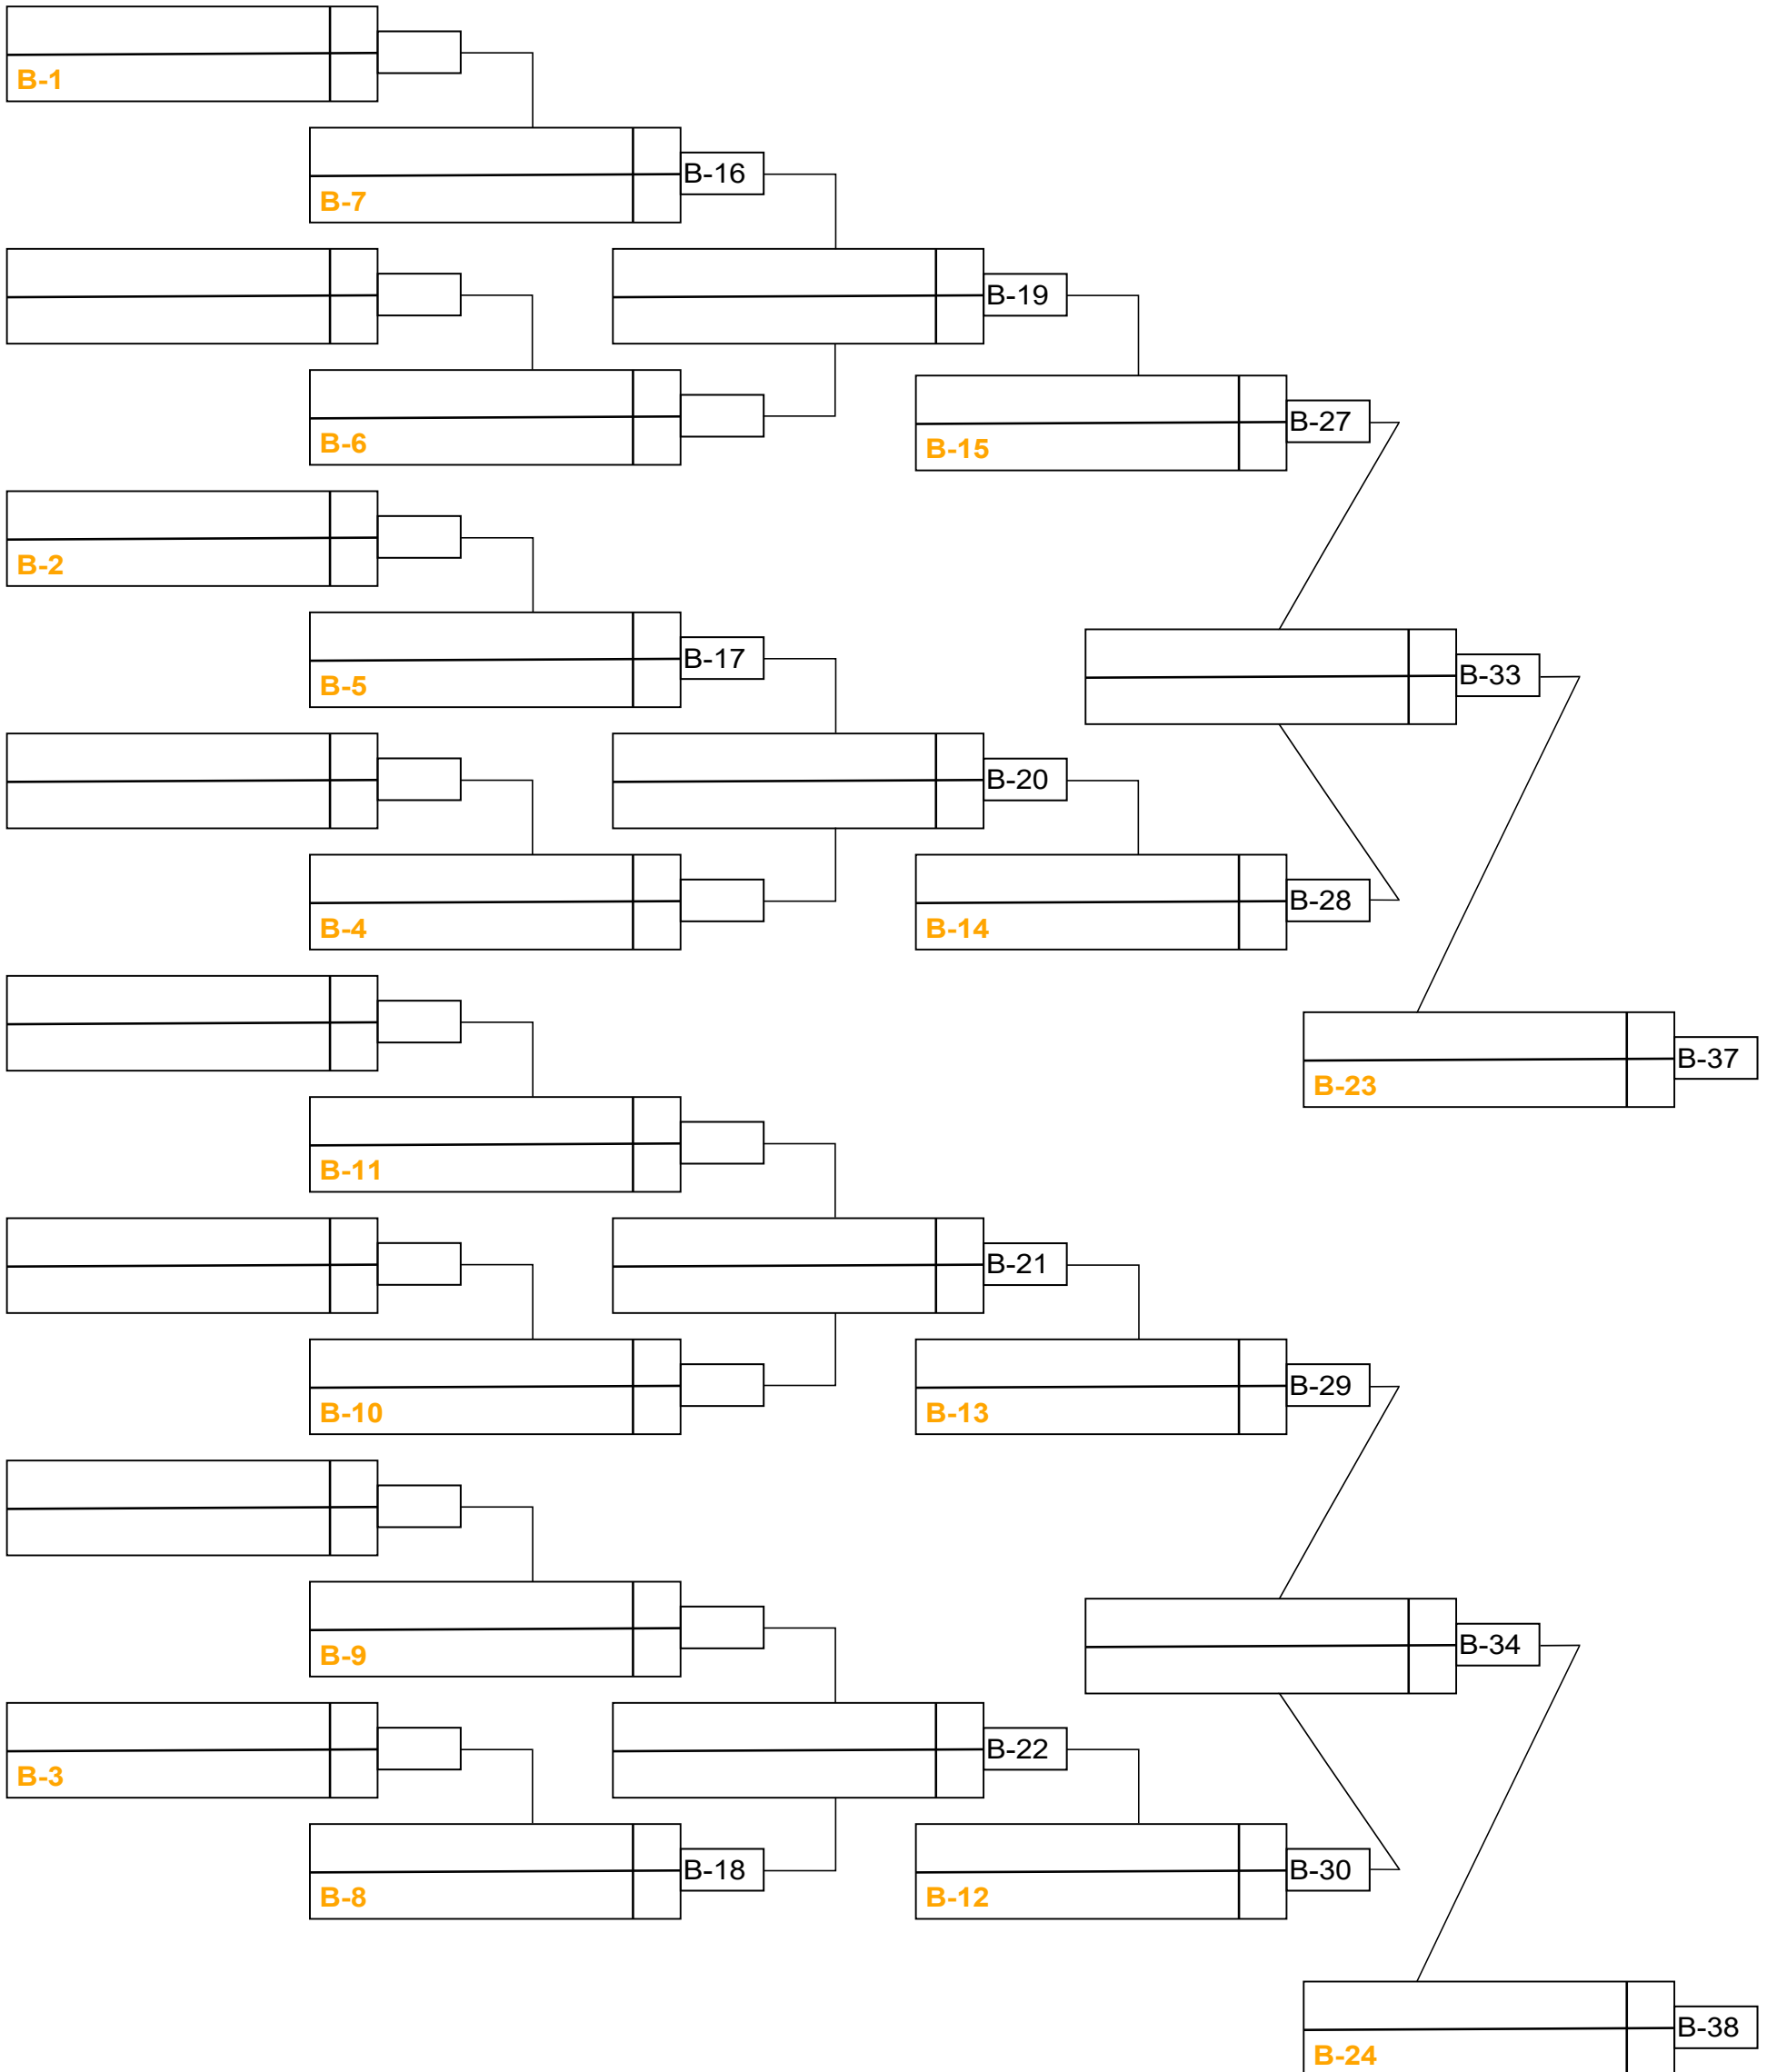

U16M -55kg 3k++