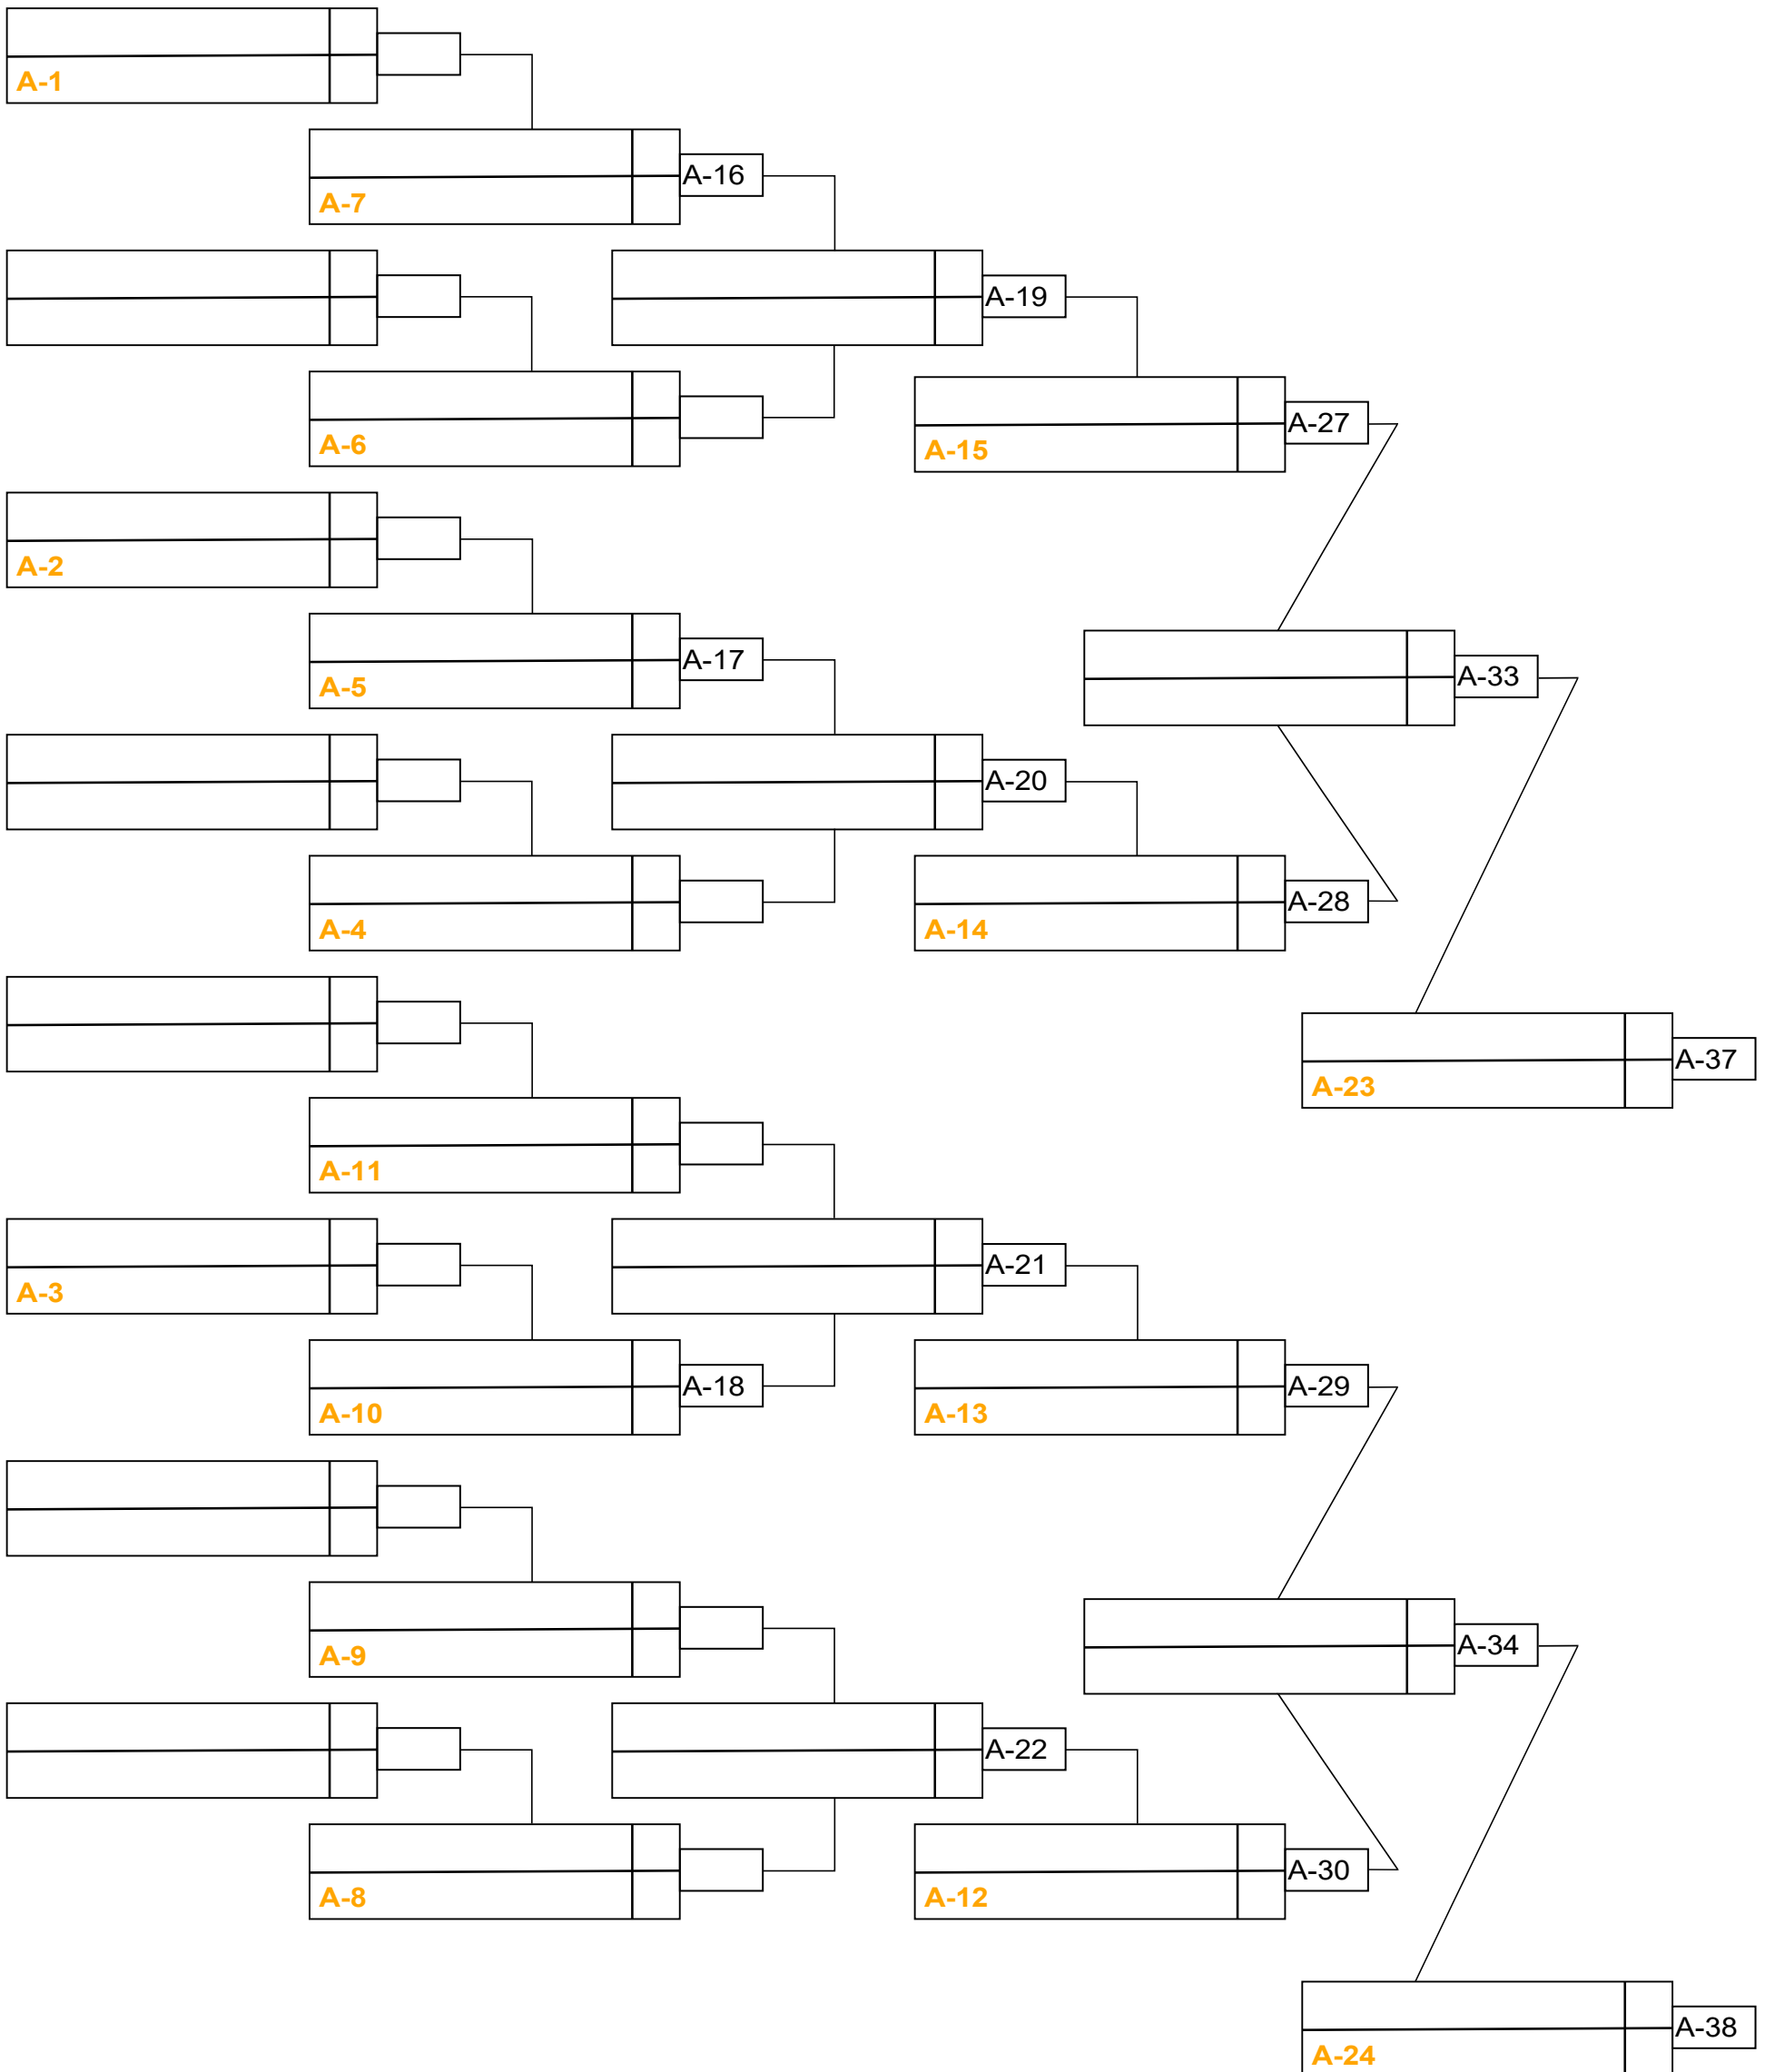

U16M -60kg 3k++