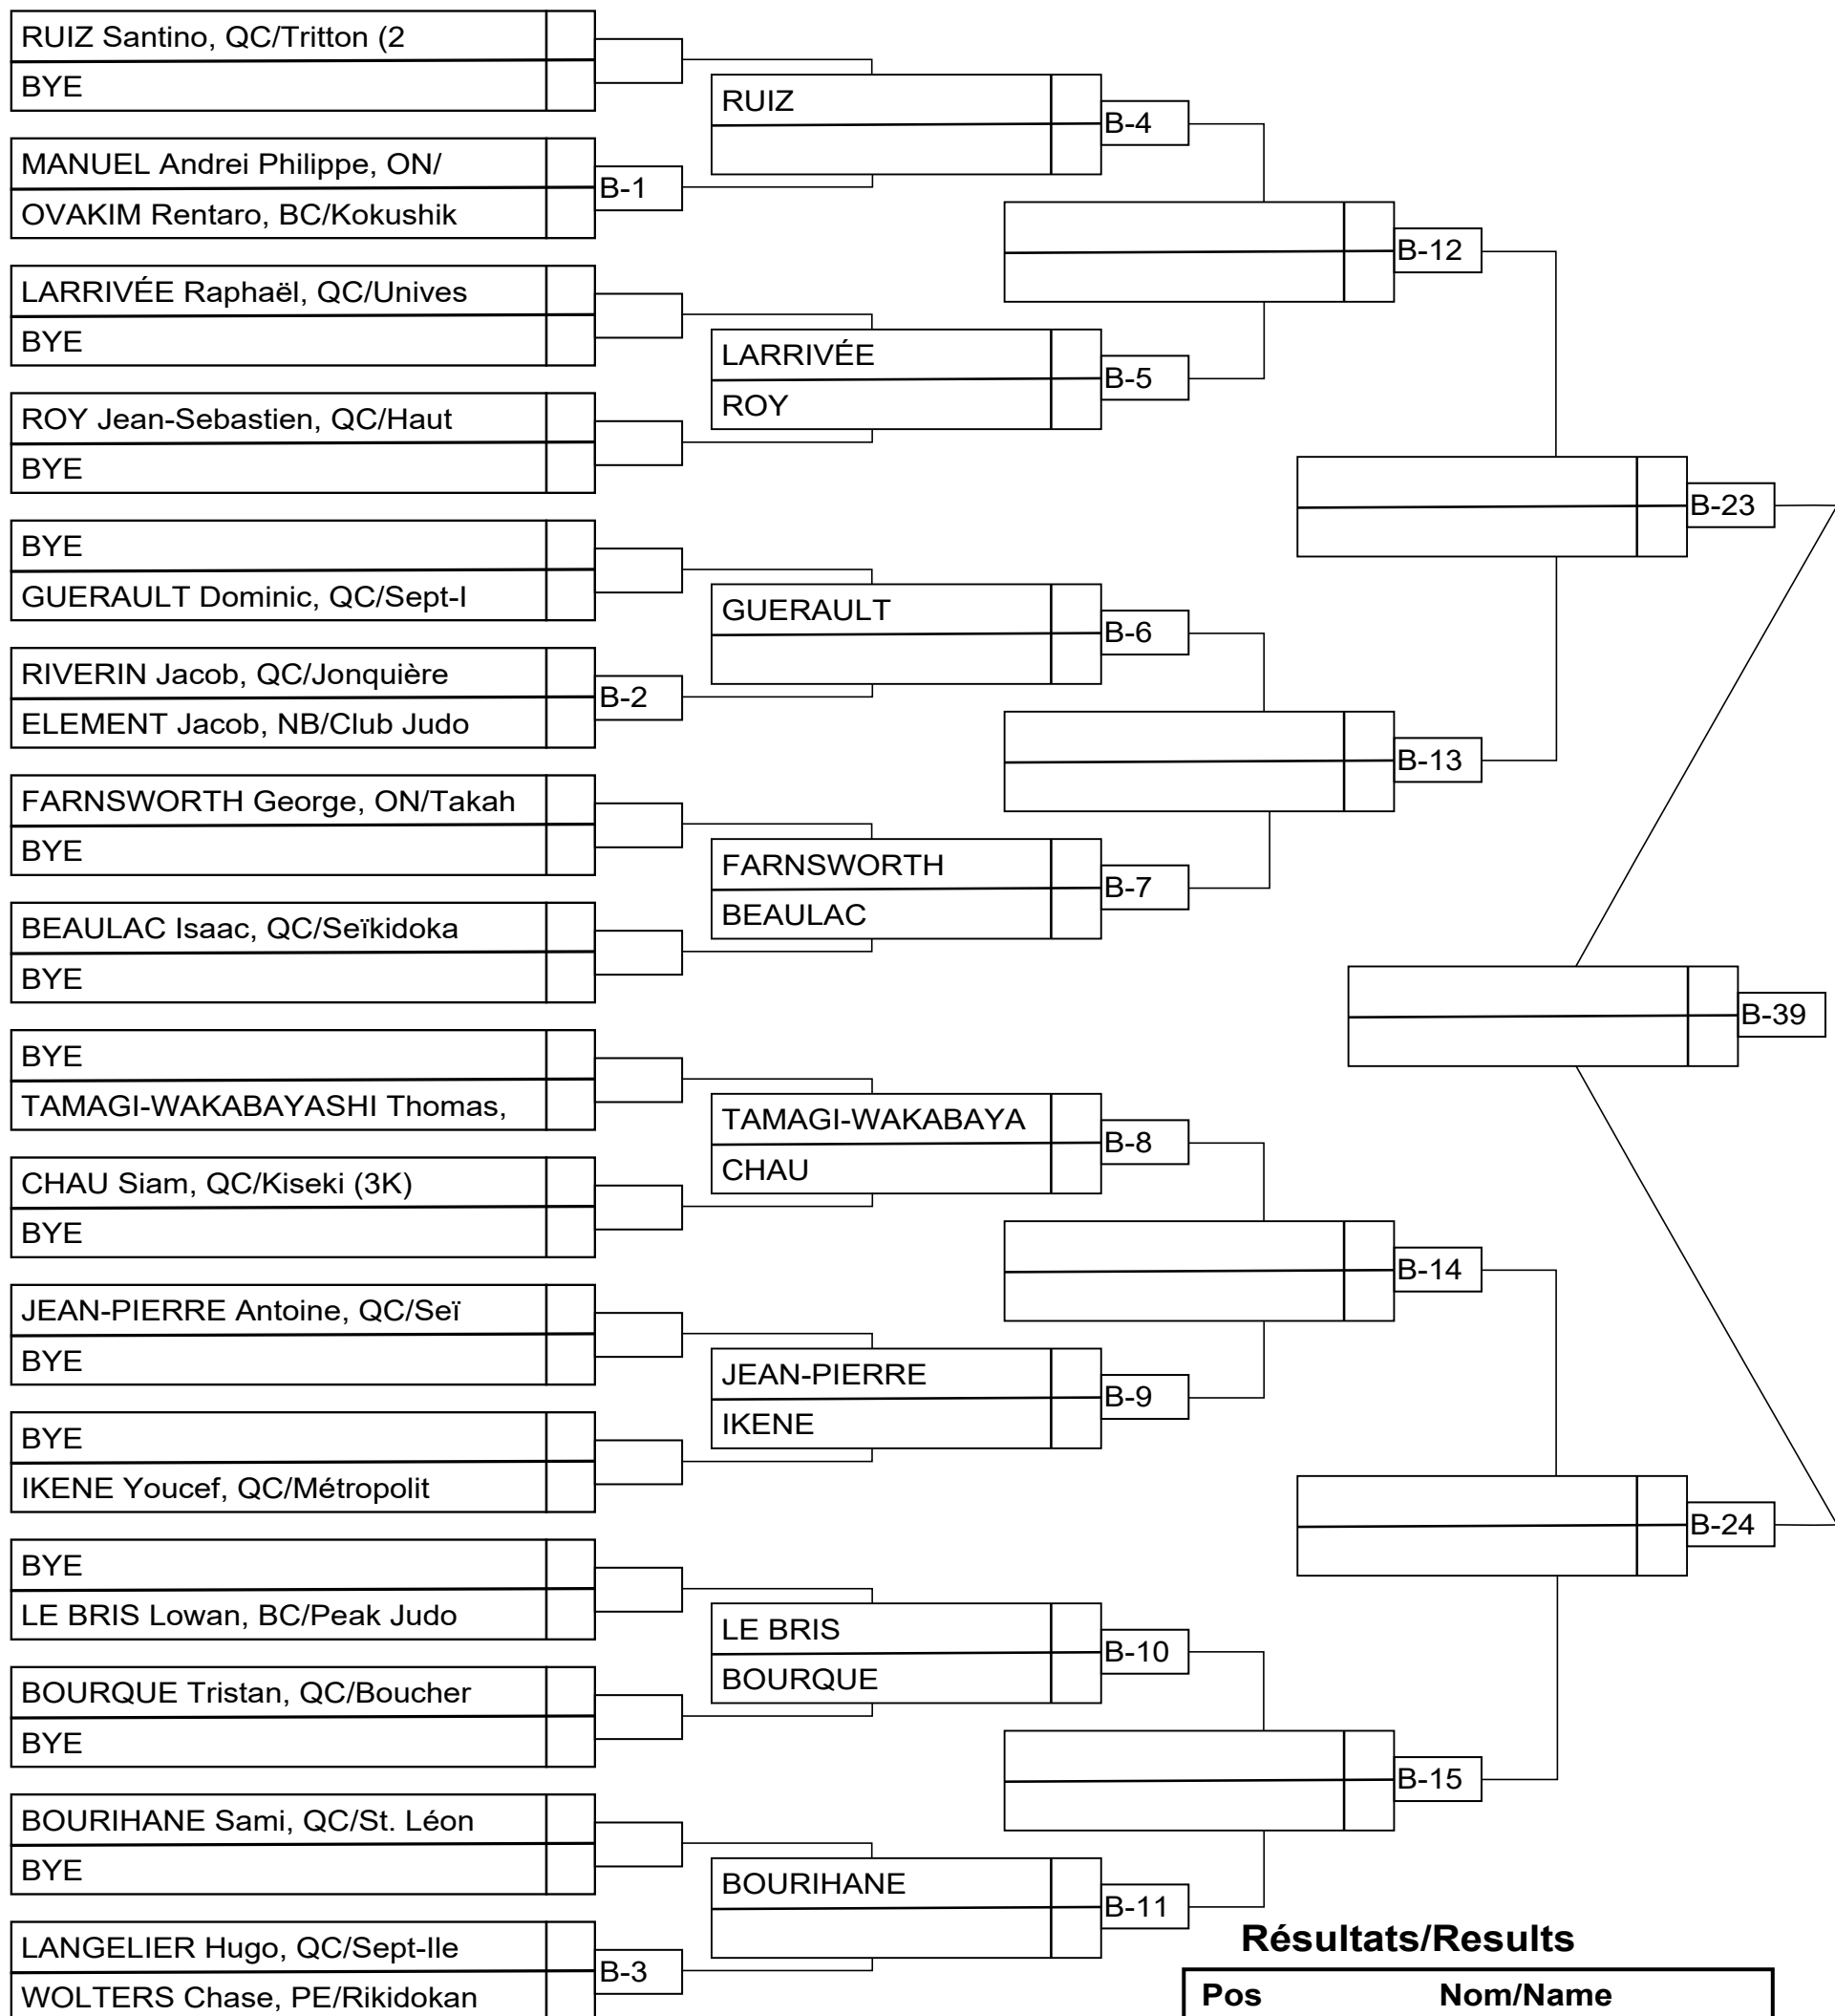

U16M -55kg 3k++

Résultats/Results

Pos	Nom/Name
1	
2	
3	
3