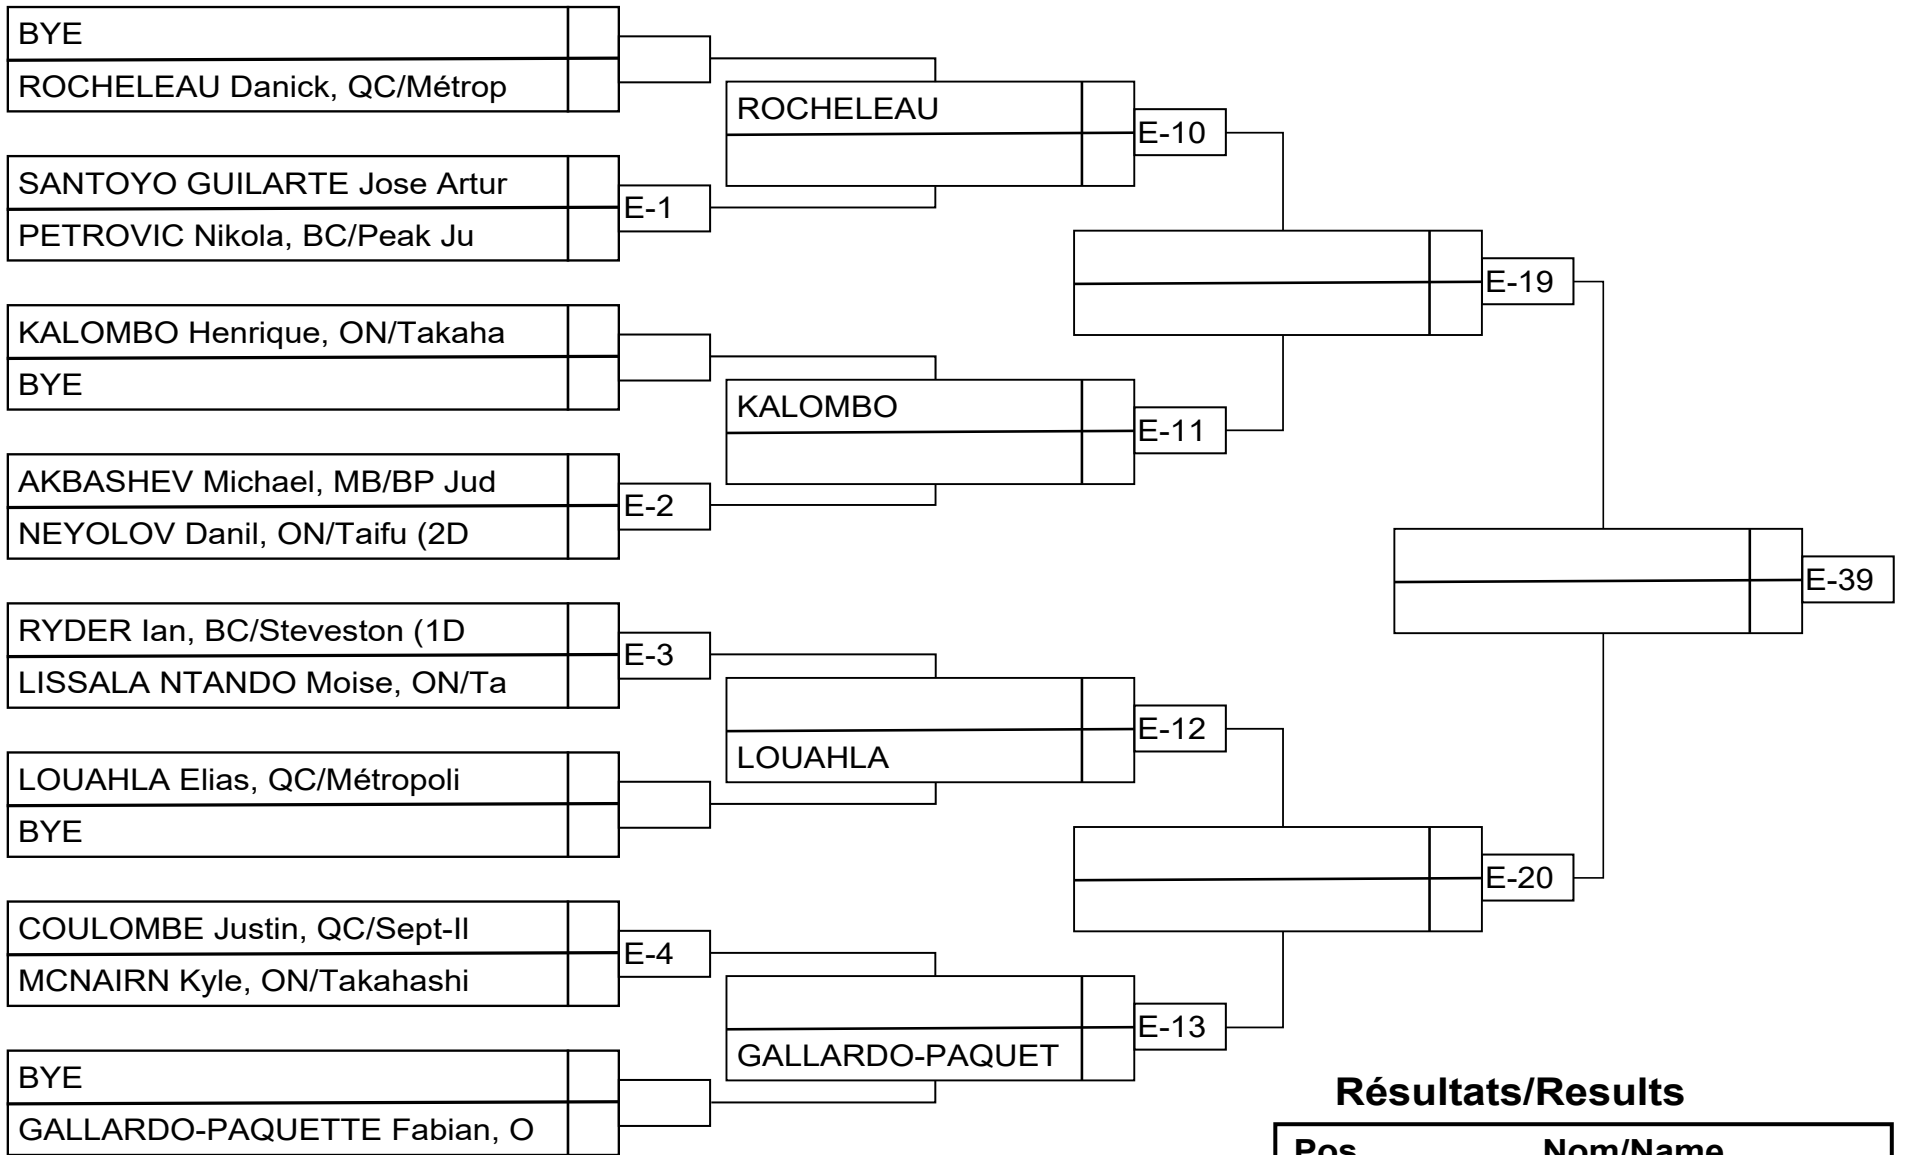

# SenM -100kg 1k++