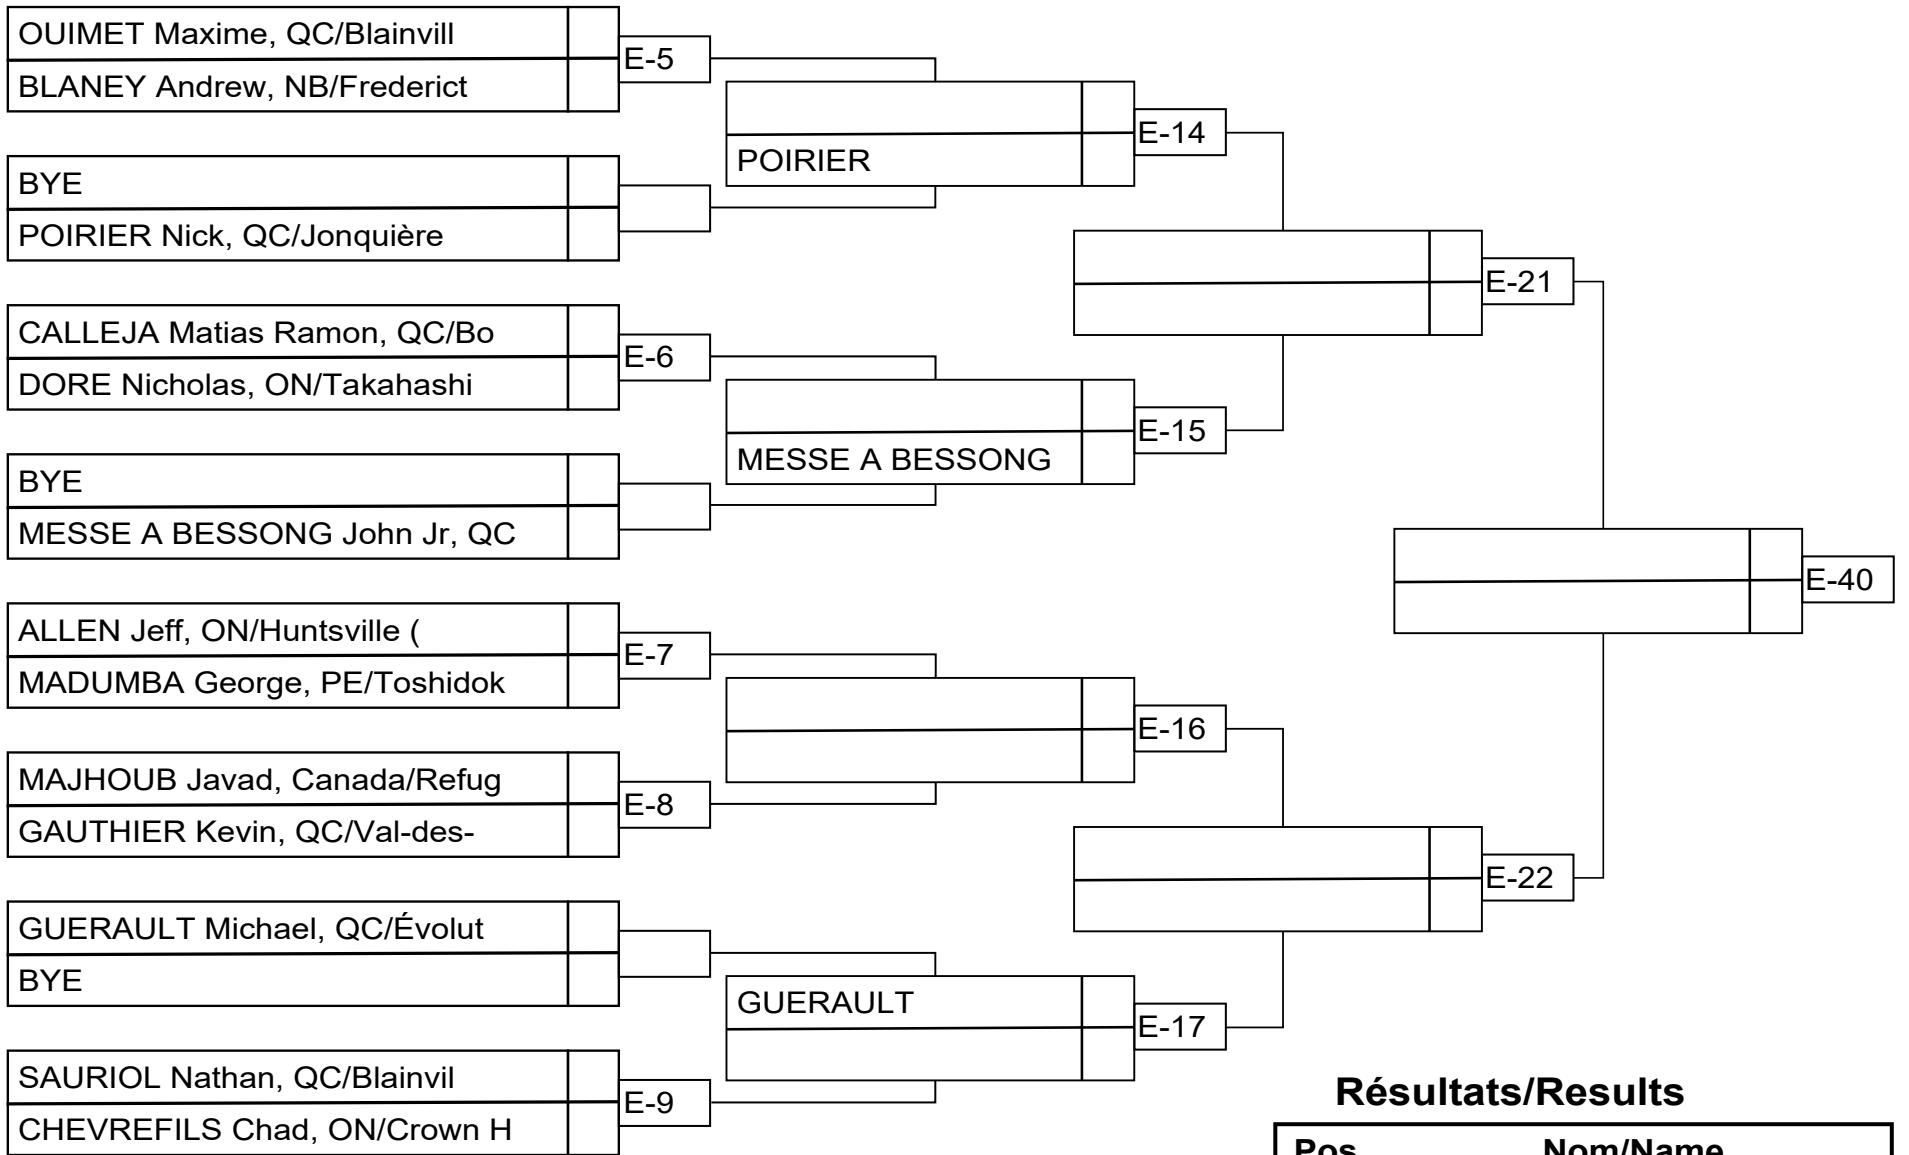

SenM 100kg 1k++