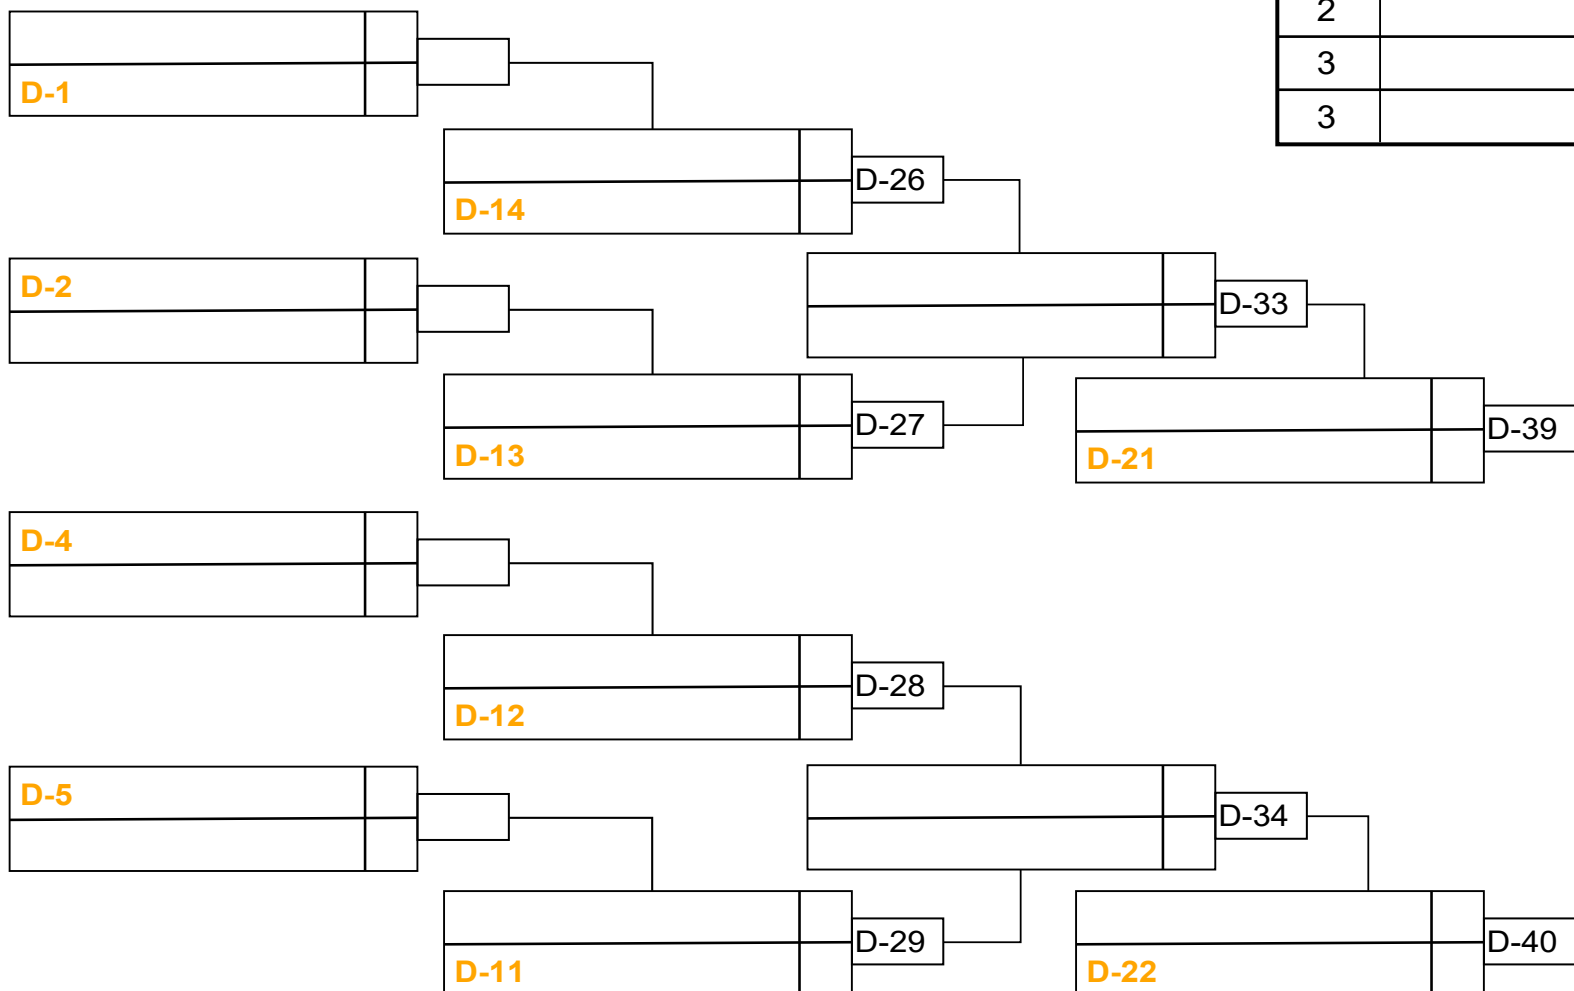

Résultats/Results

Pos	Nom/Name
1	
2	
3	
3