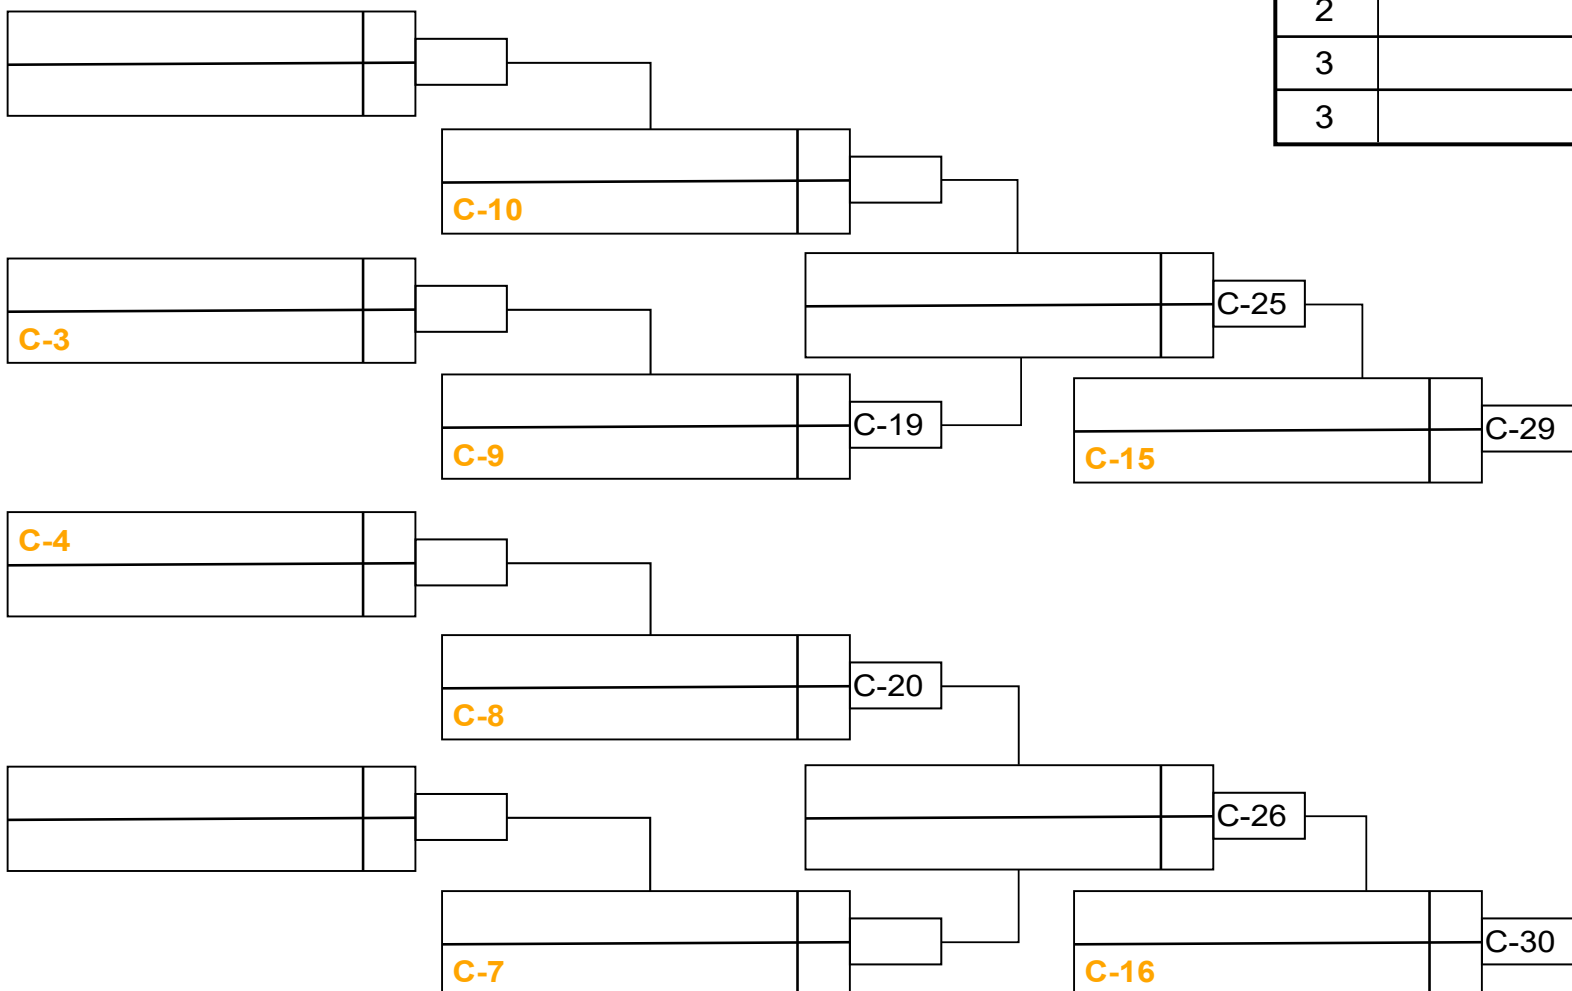

Résultats/Results

Pos	Nom/Name
1	
2	
3	
3