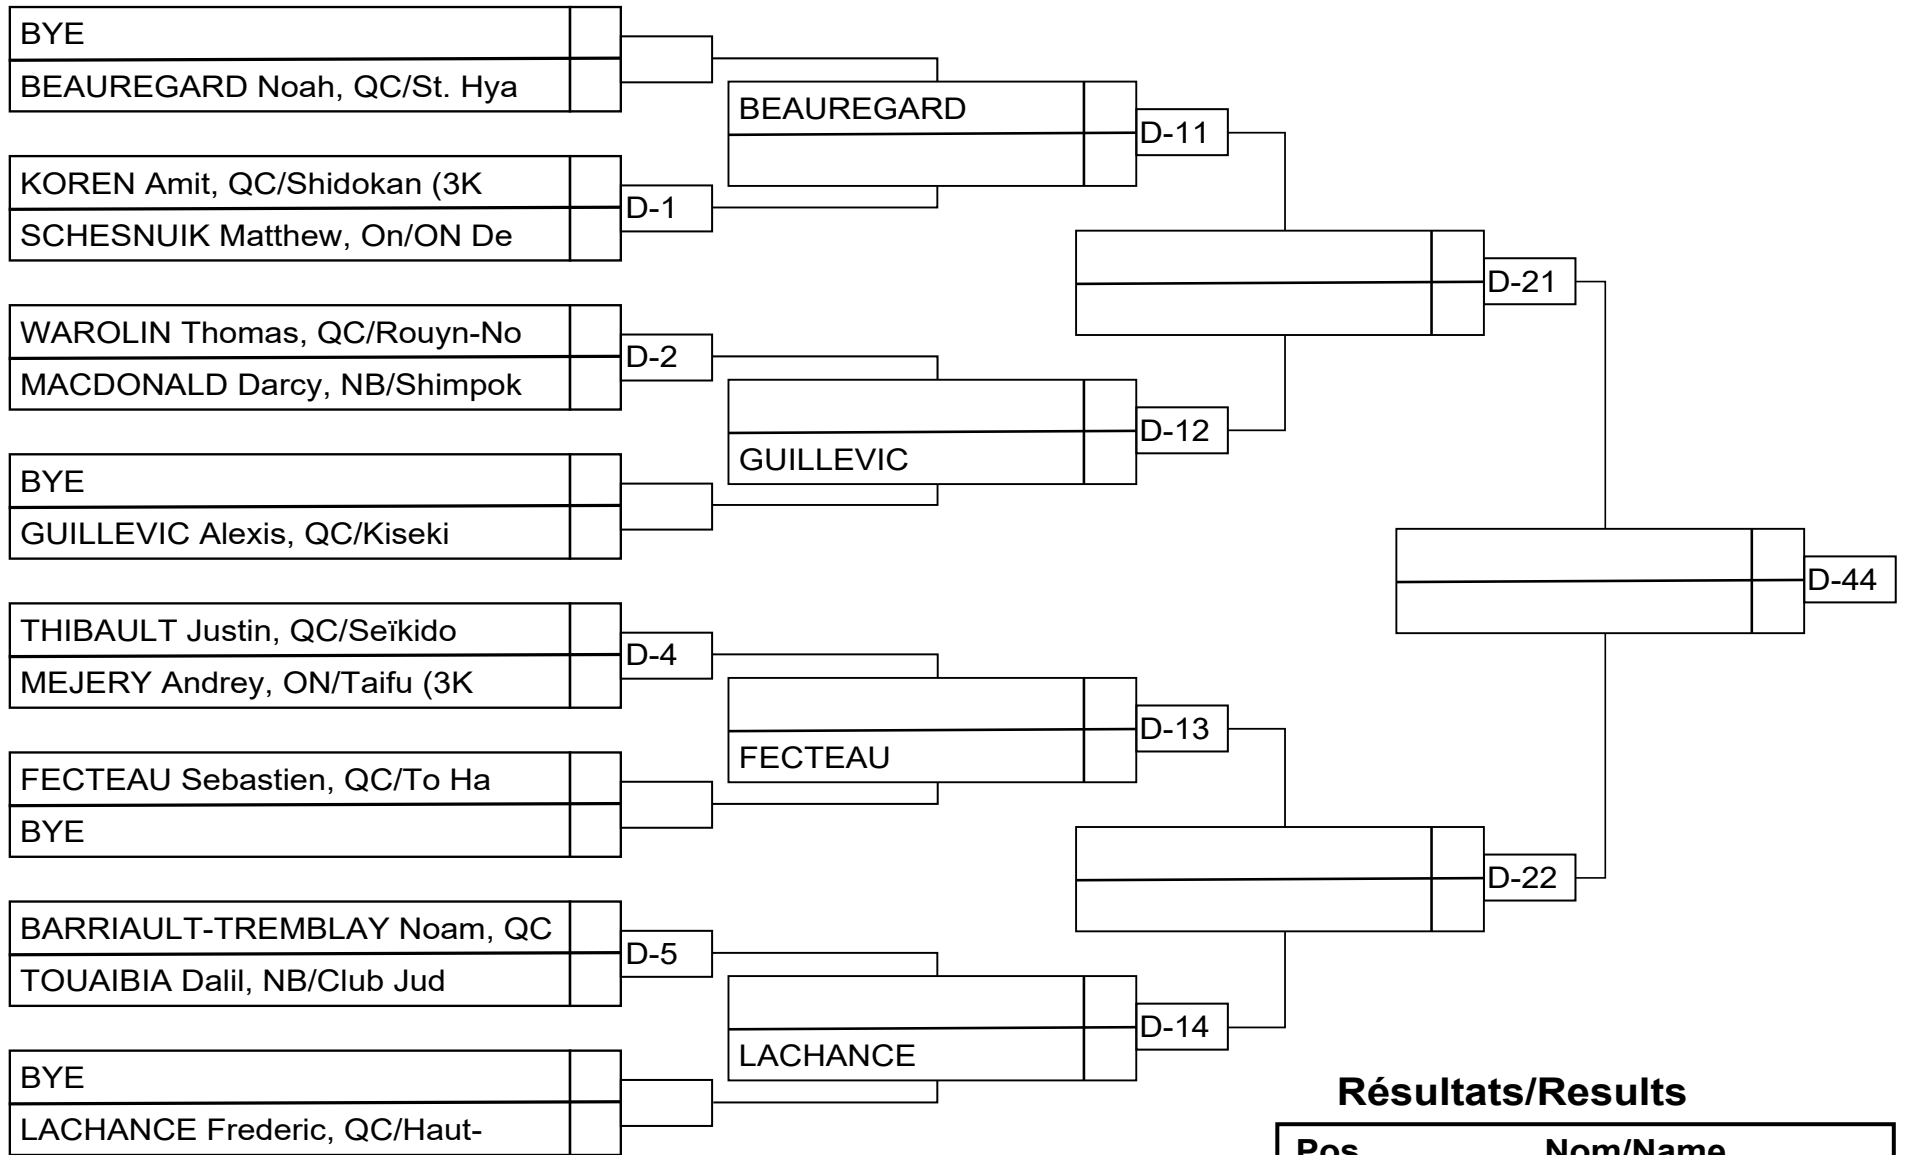

U16M -46kg 3k++