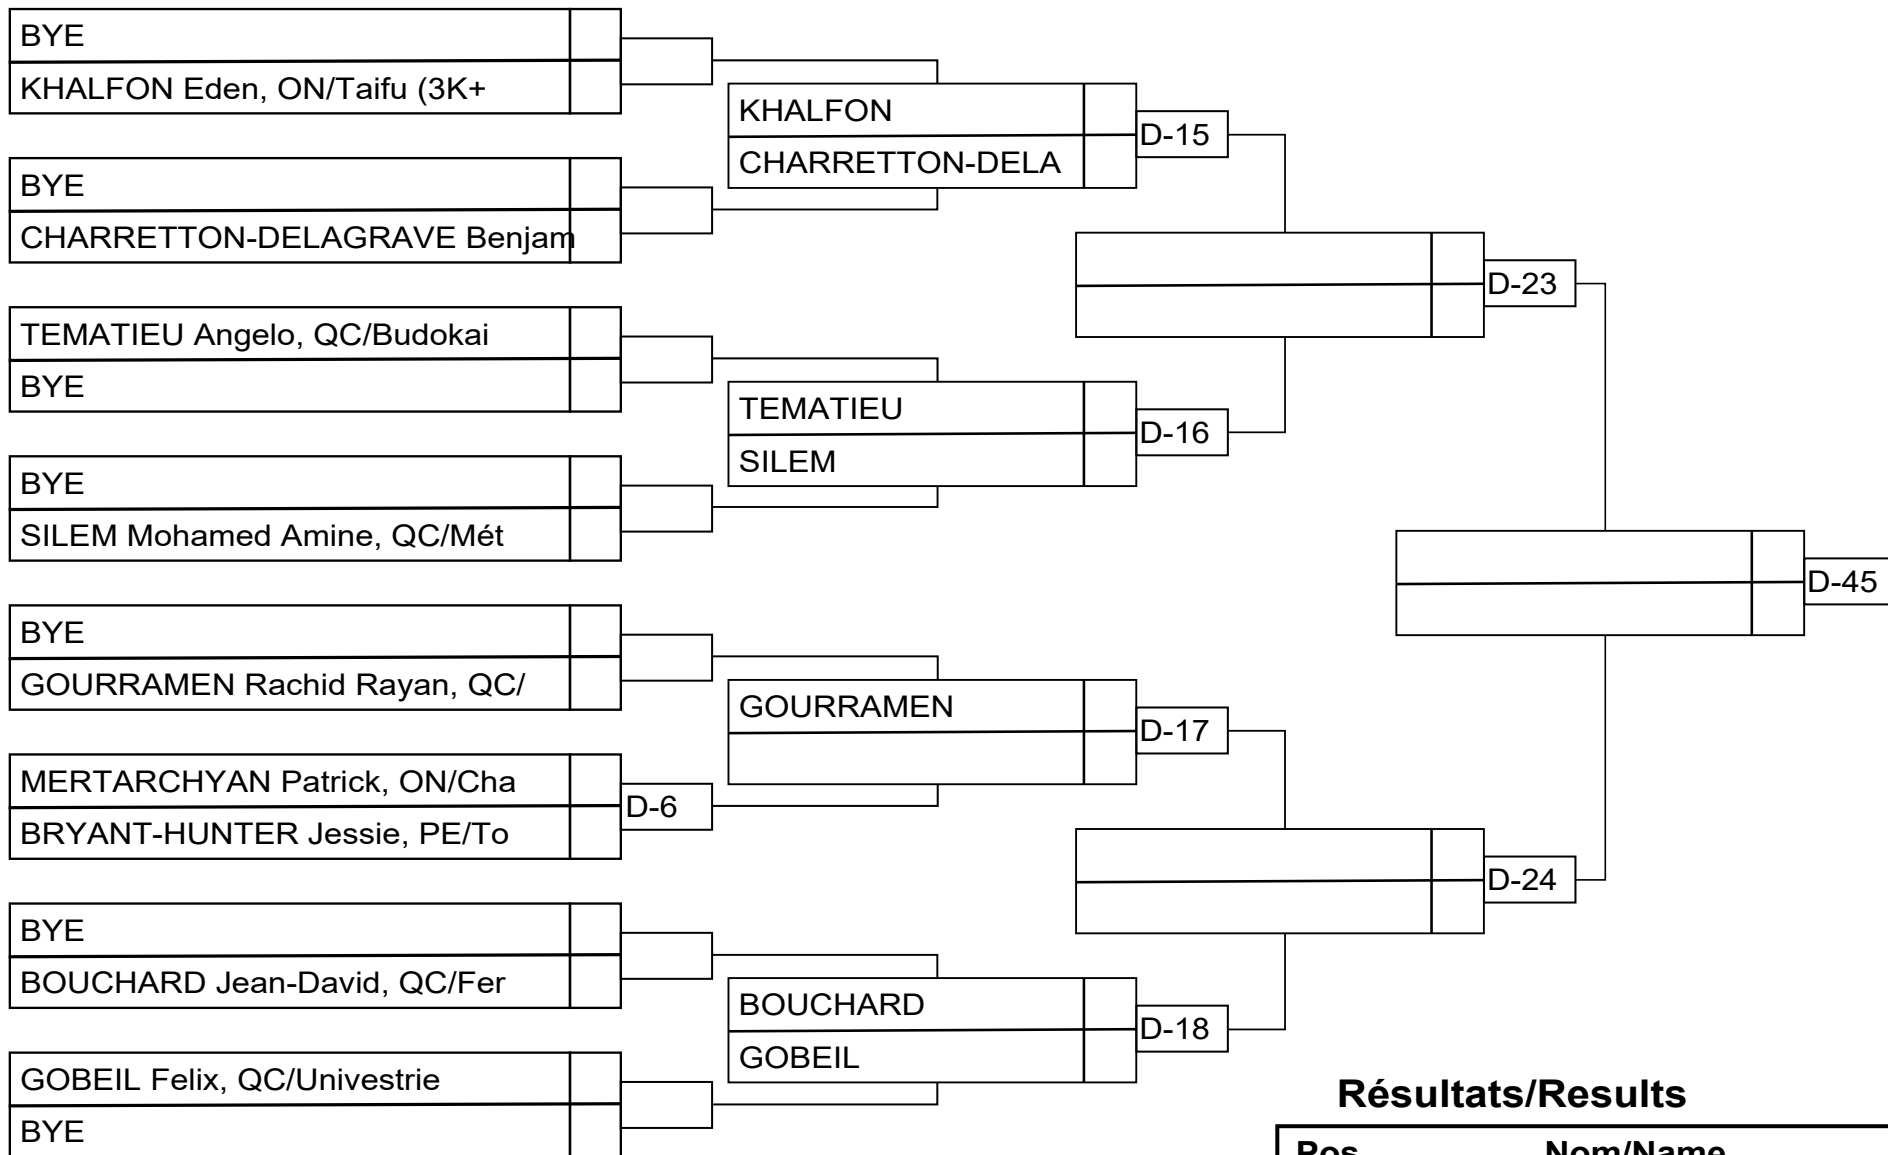

U16M 73kg 3k++