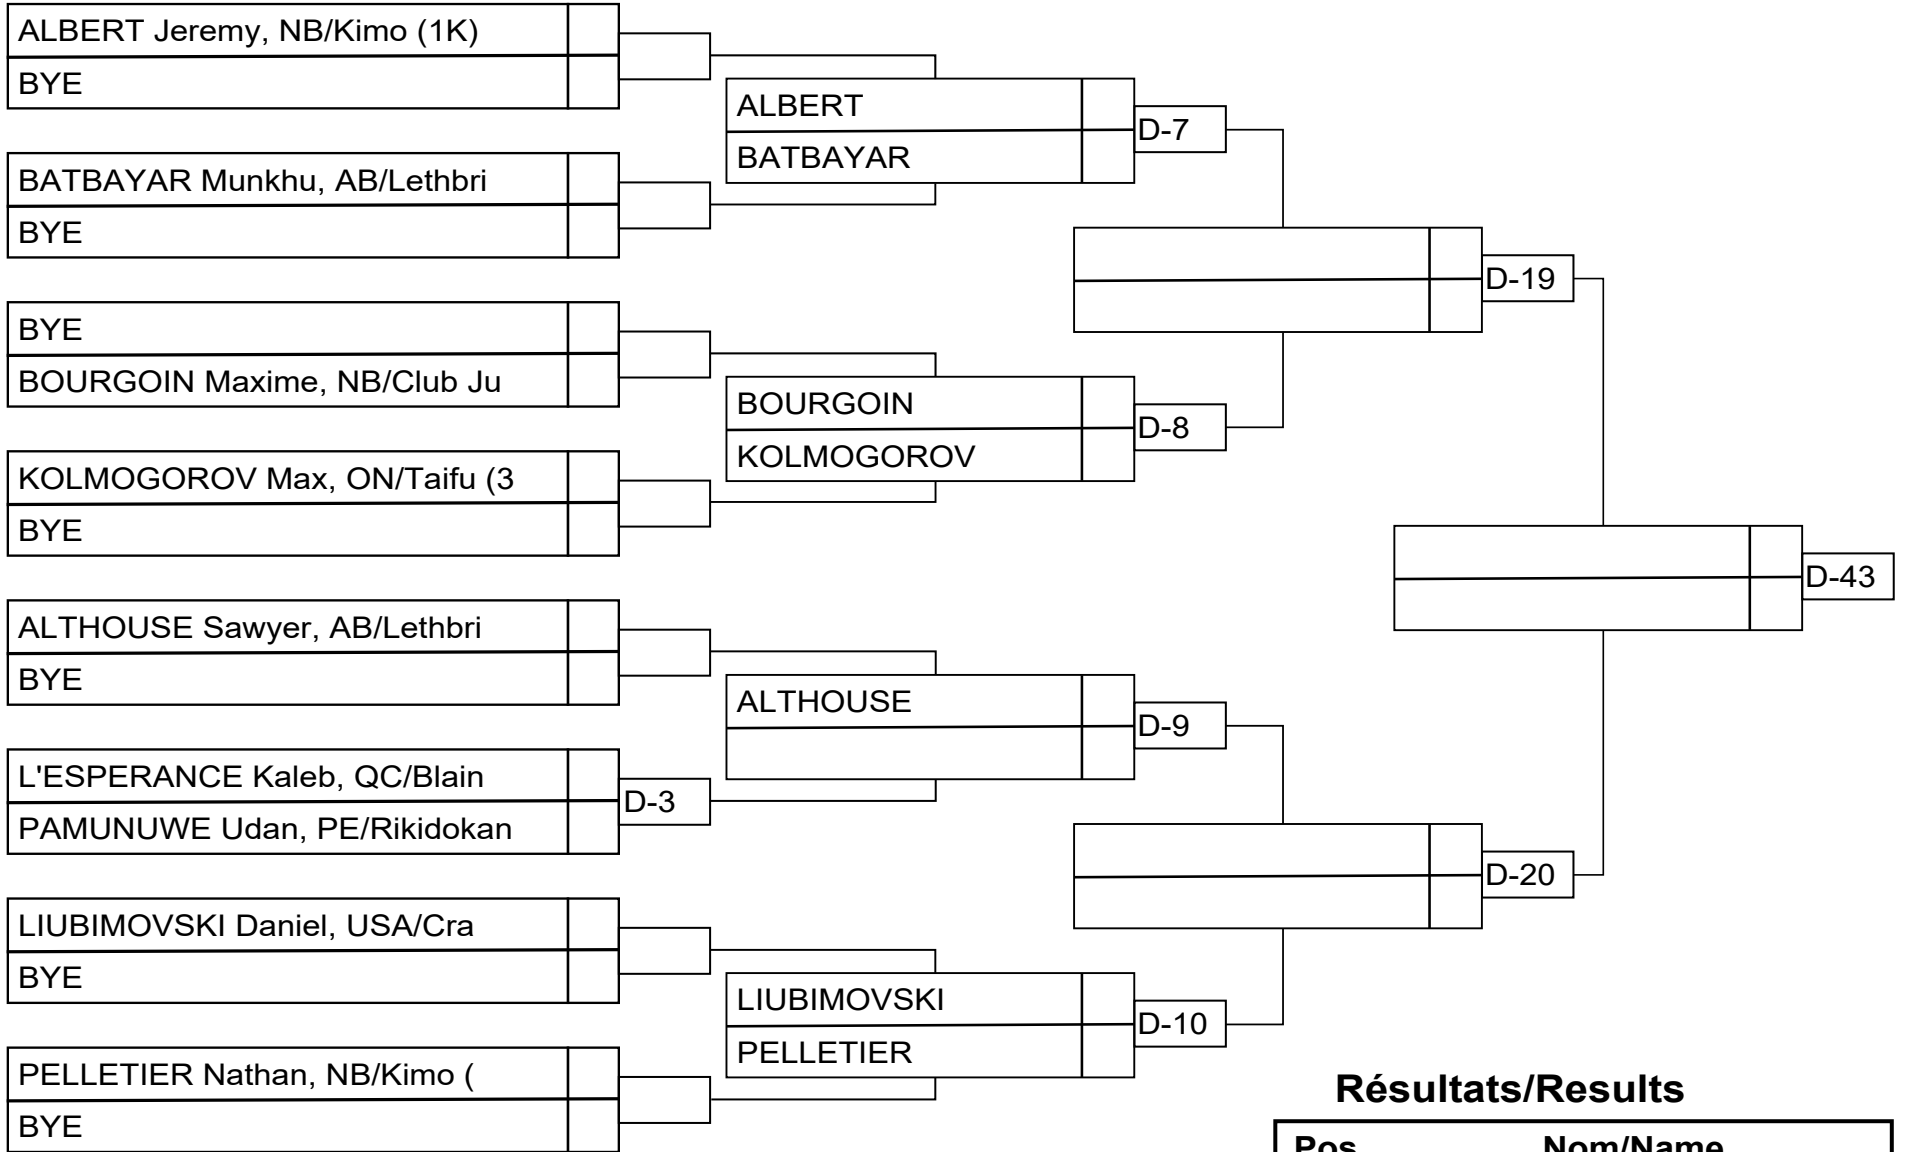

U16M -73kg 3k++