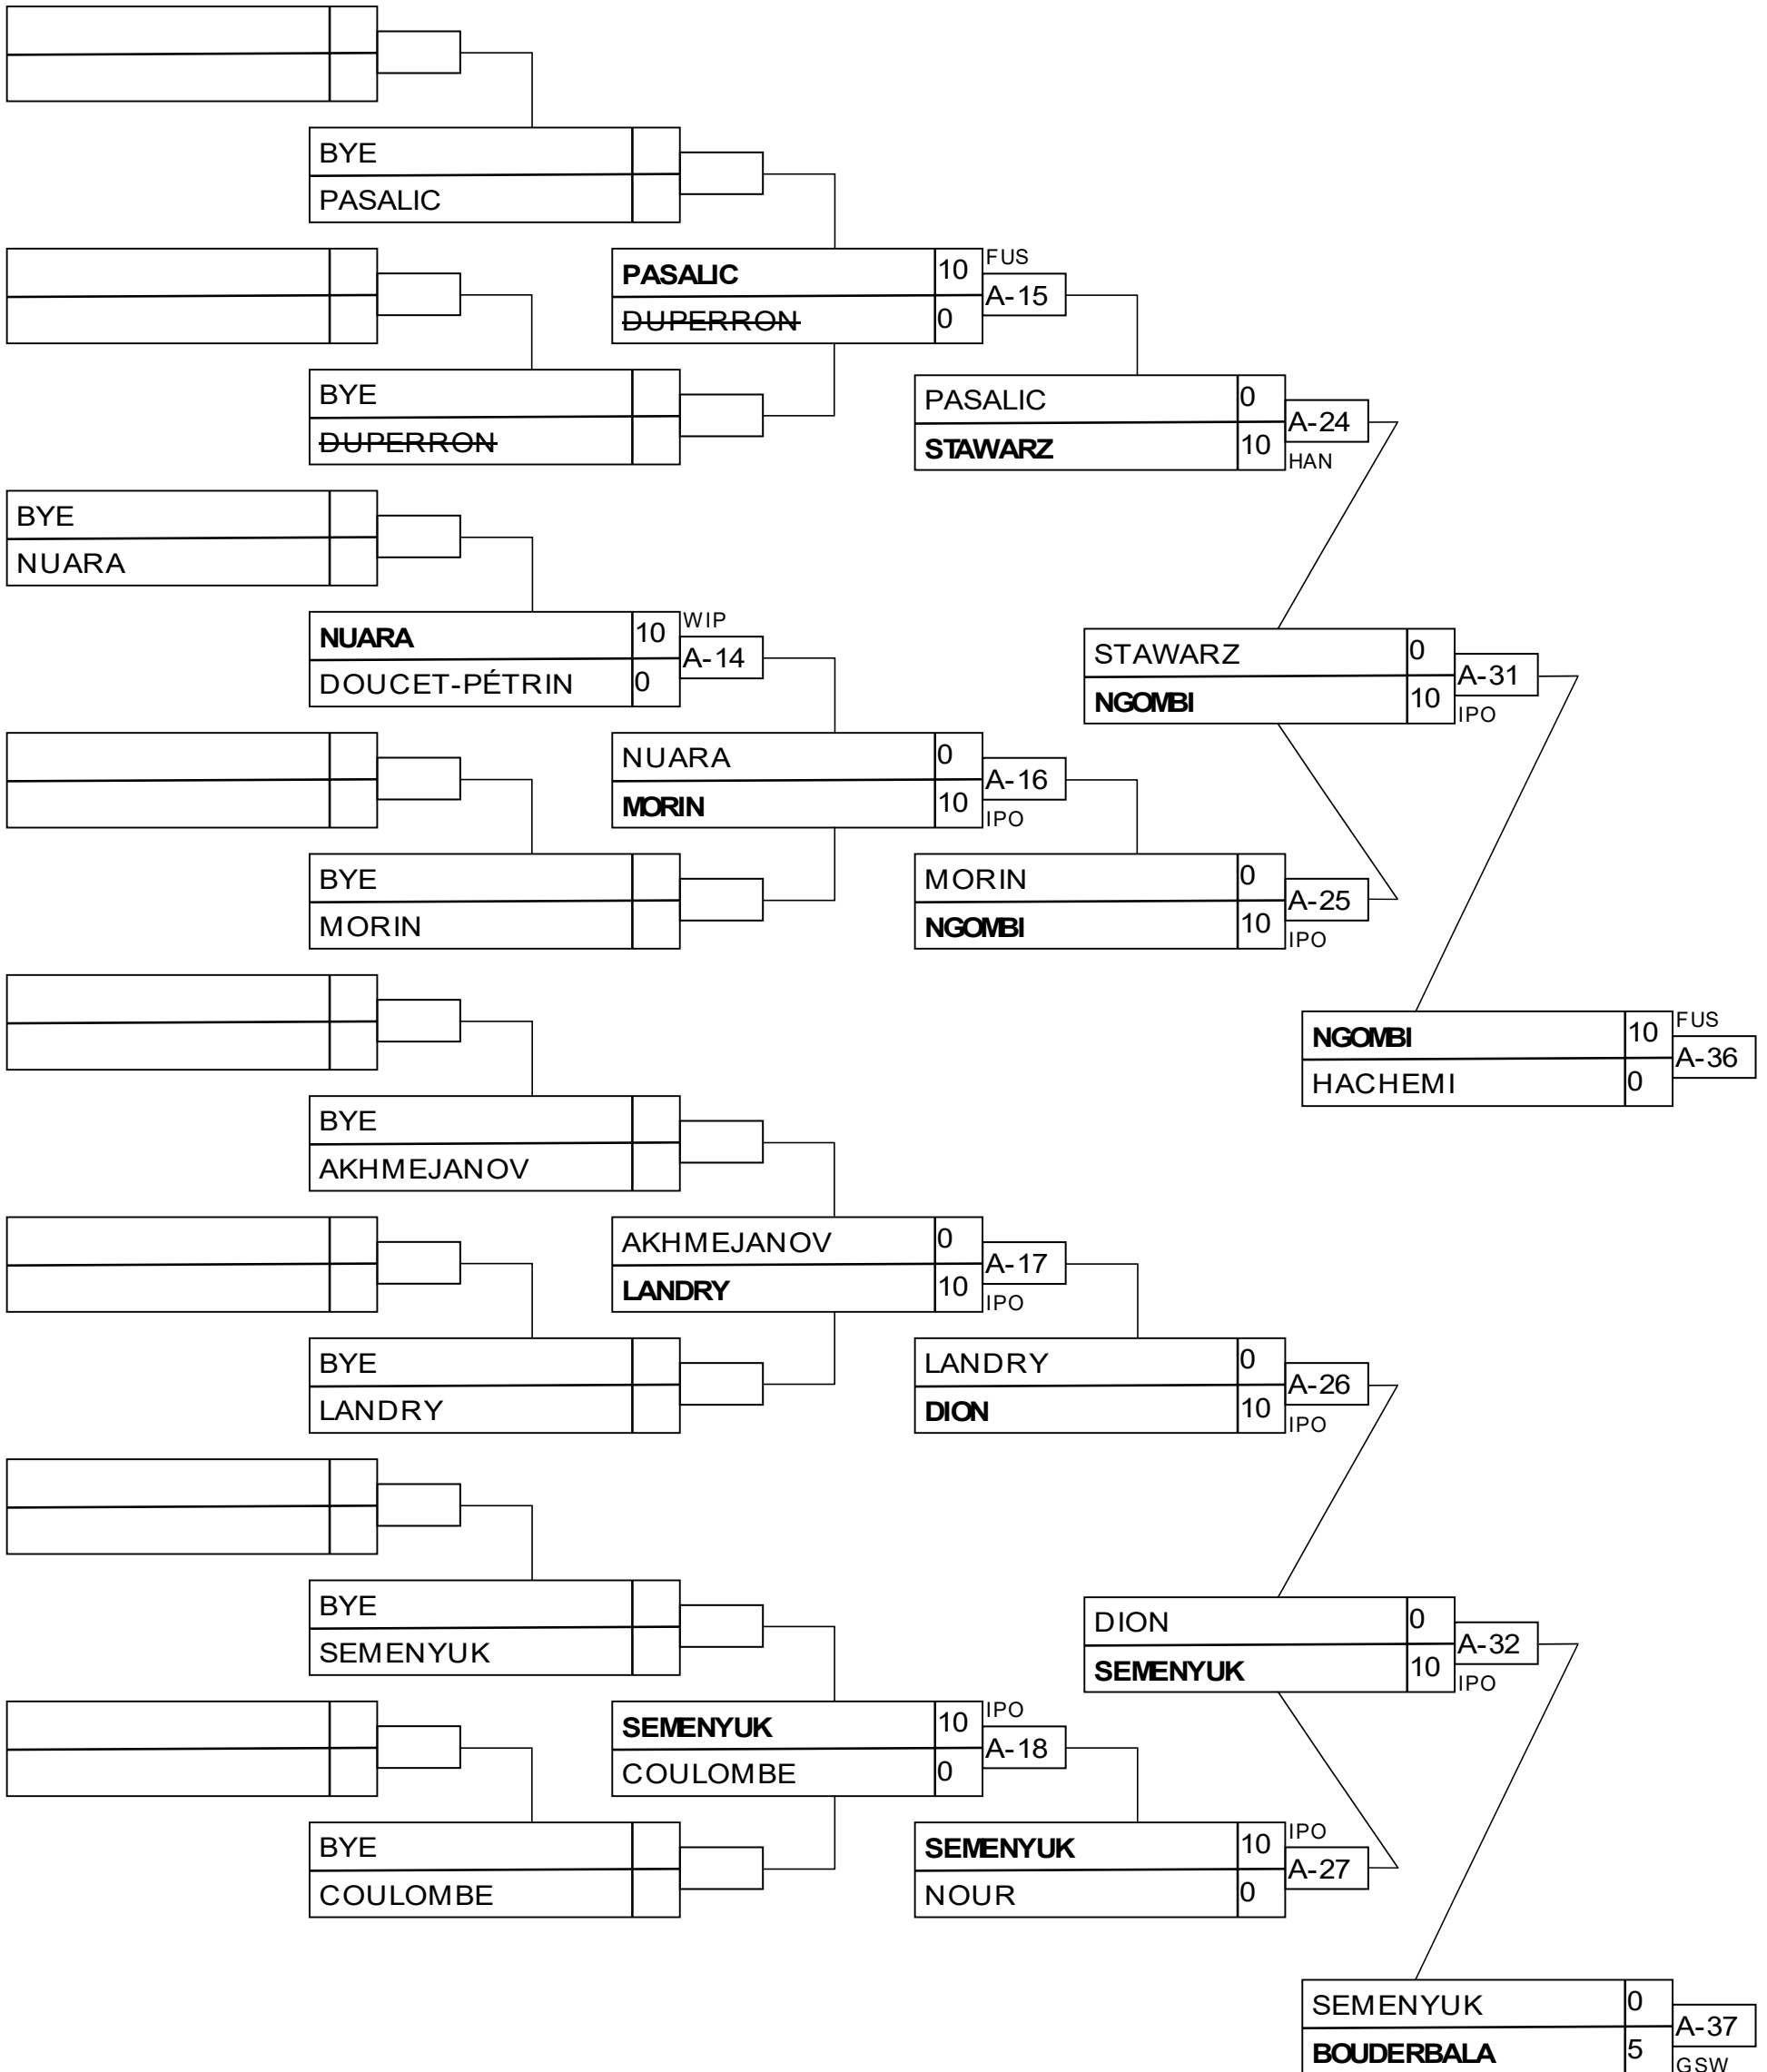

U21SenM -73kg 3k+-