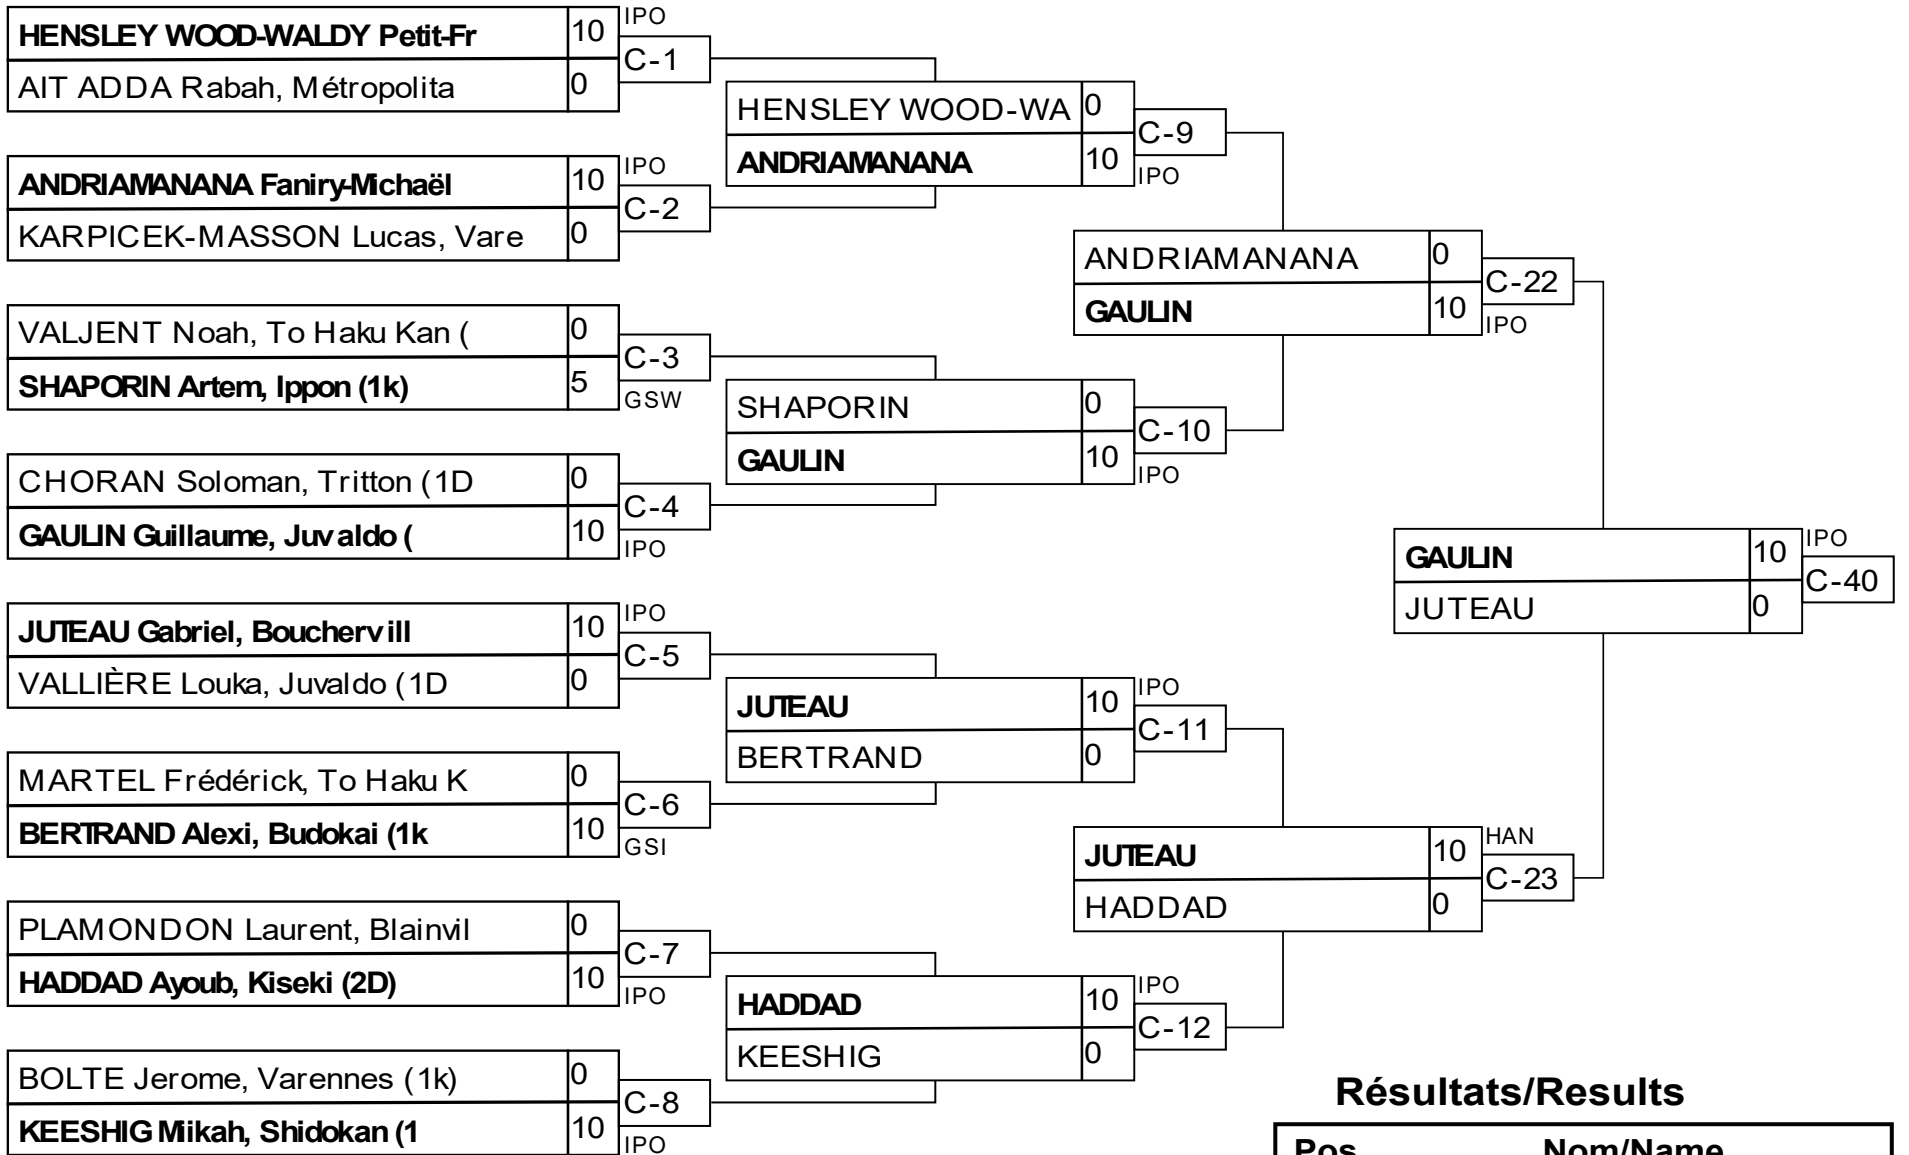

U21SenM -81kg 3k+-