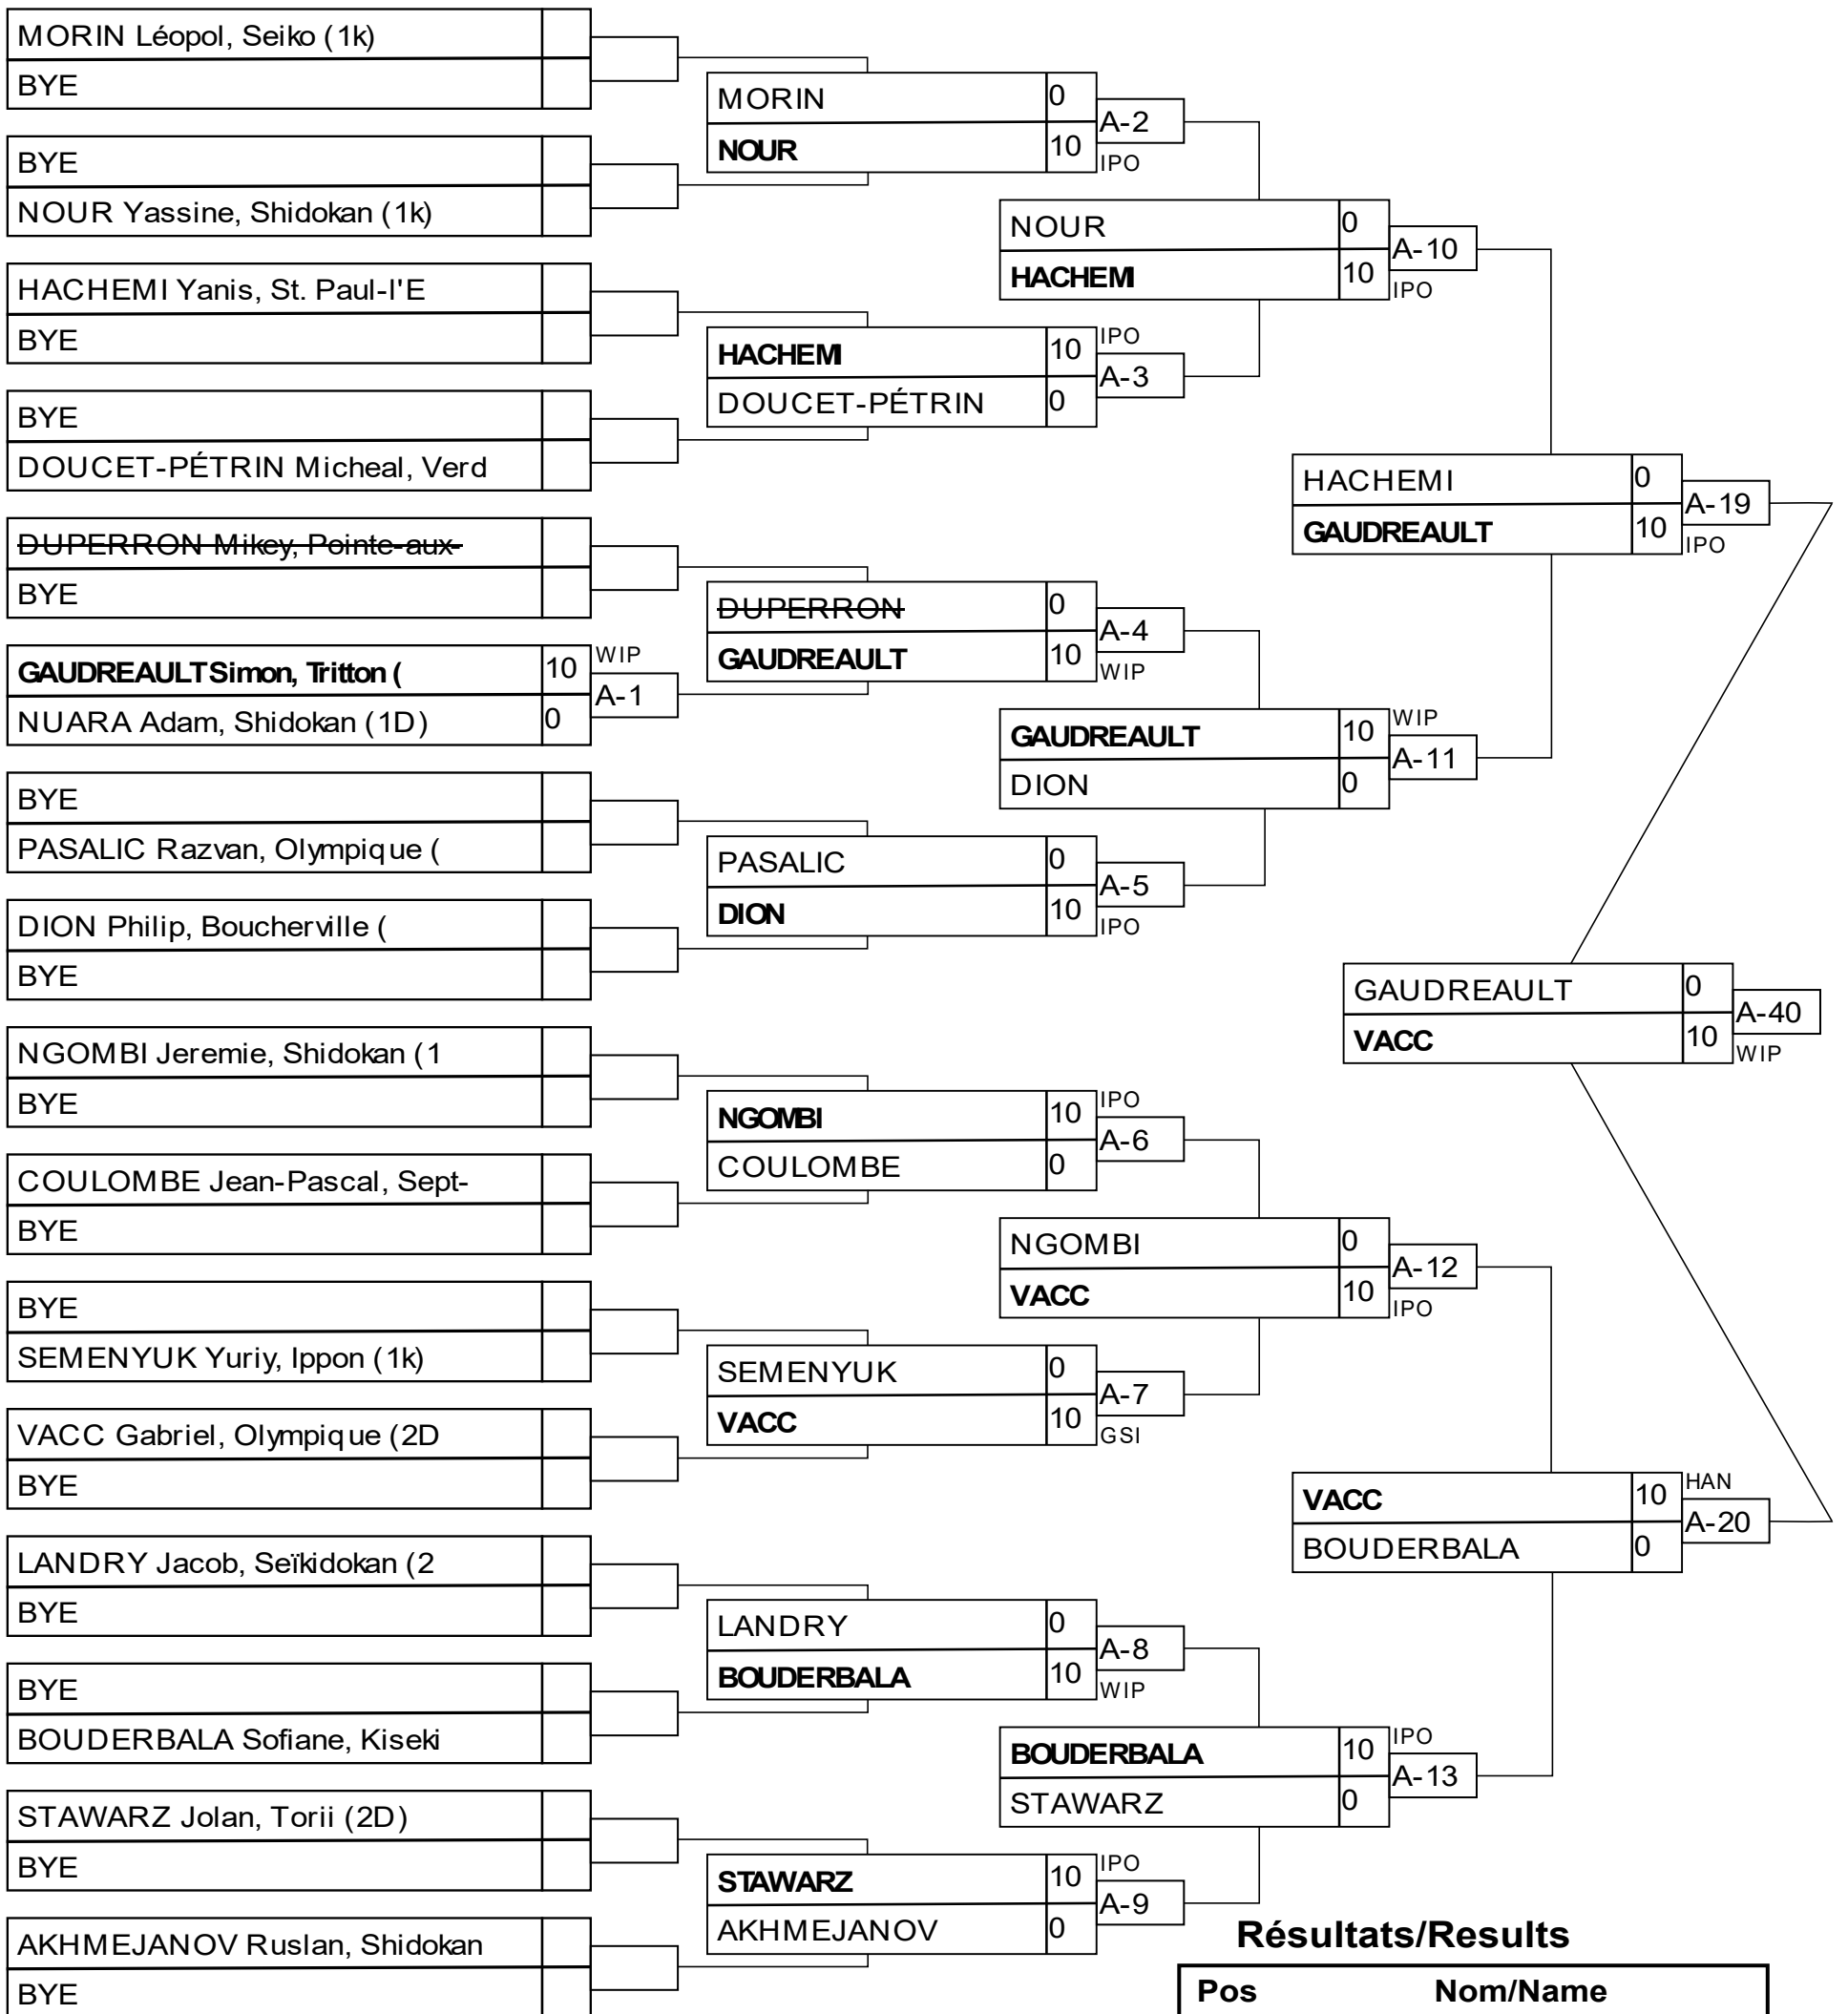

U21SenM -66kg 3k+-

Résultats/Results

Pos	Nom/Name
1	FRASCADORE Julien, Kisek
2	GAGNON Olivier, Jonquièr
3	UETI PUGLIA Renan Yuji,
3	DE CARDAILLAC Frédéric,

U21SenM -66kg 3k+-

U21SenM -73kg 3k+-

Résultats/Results