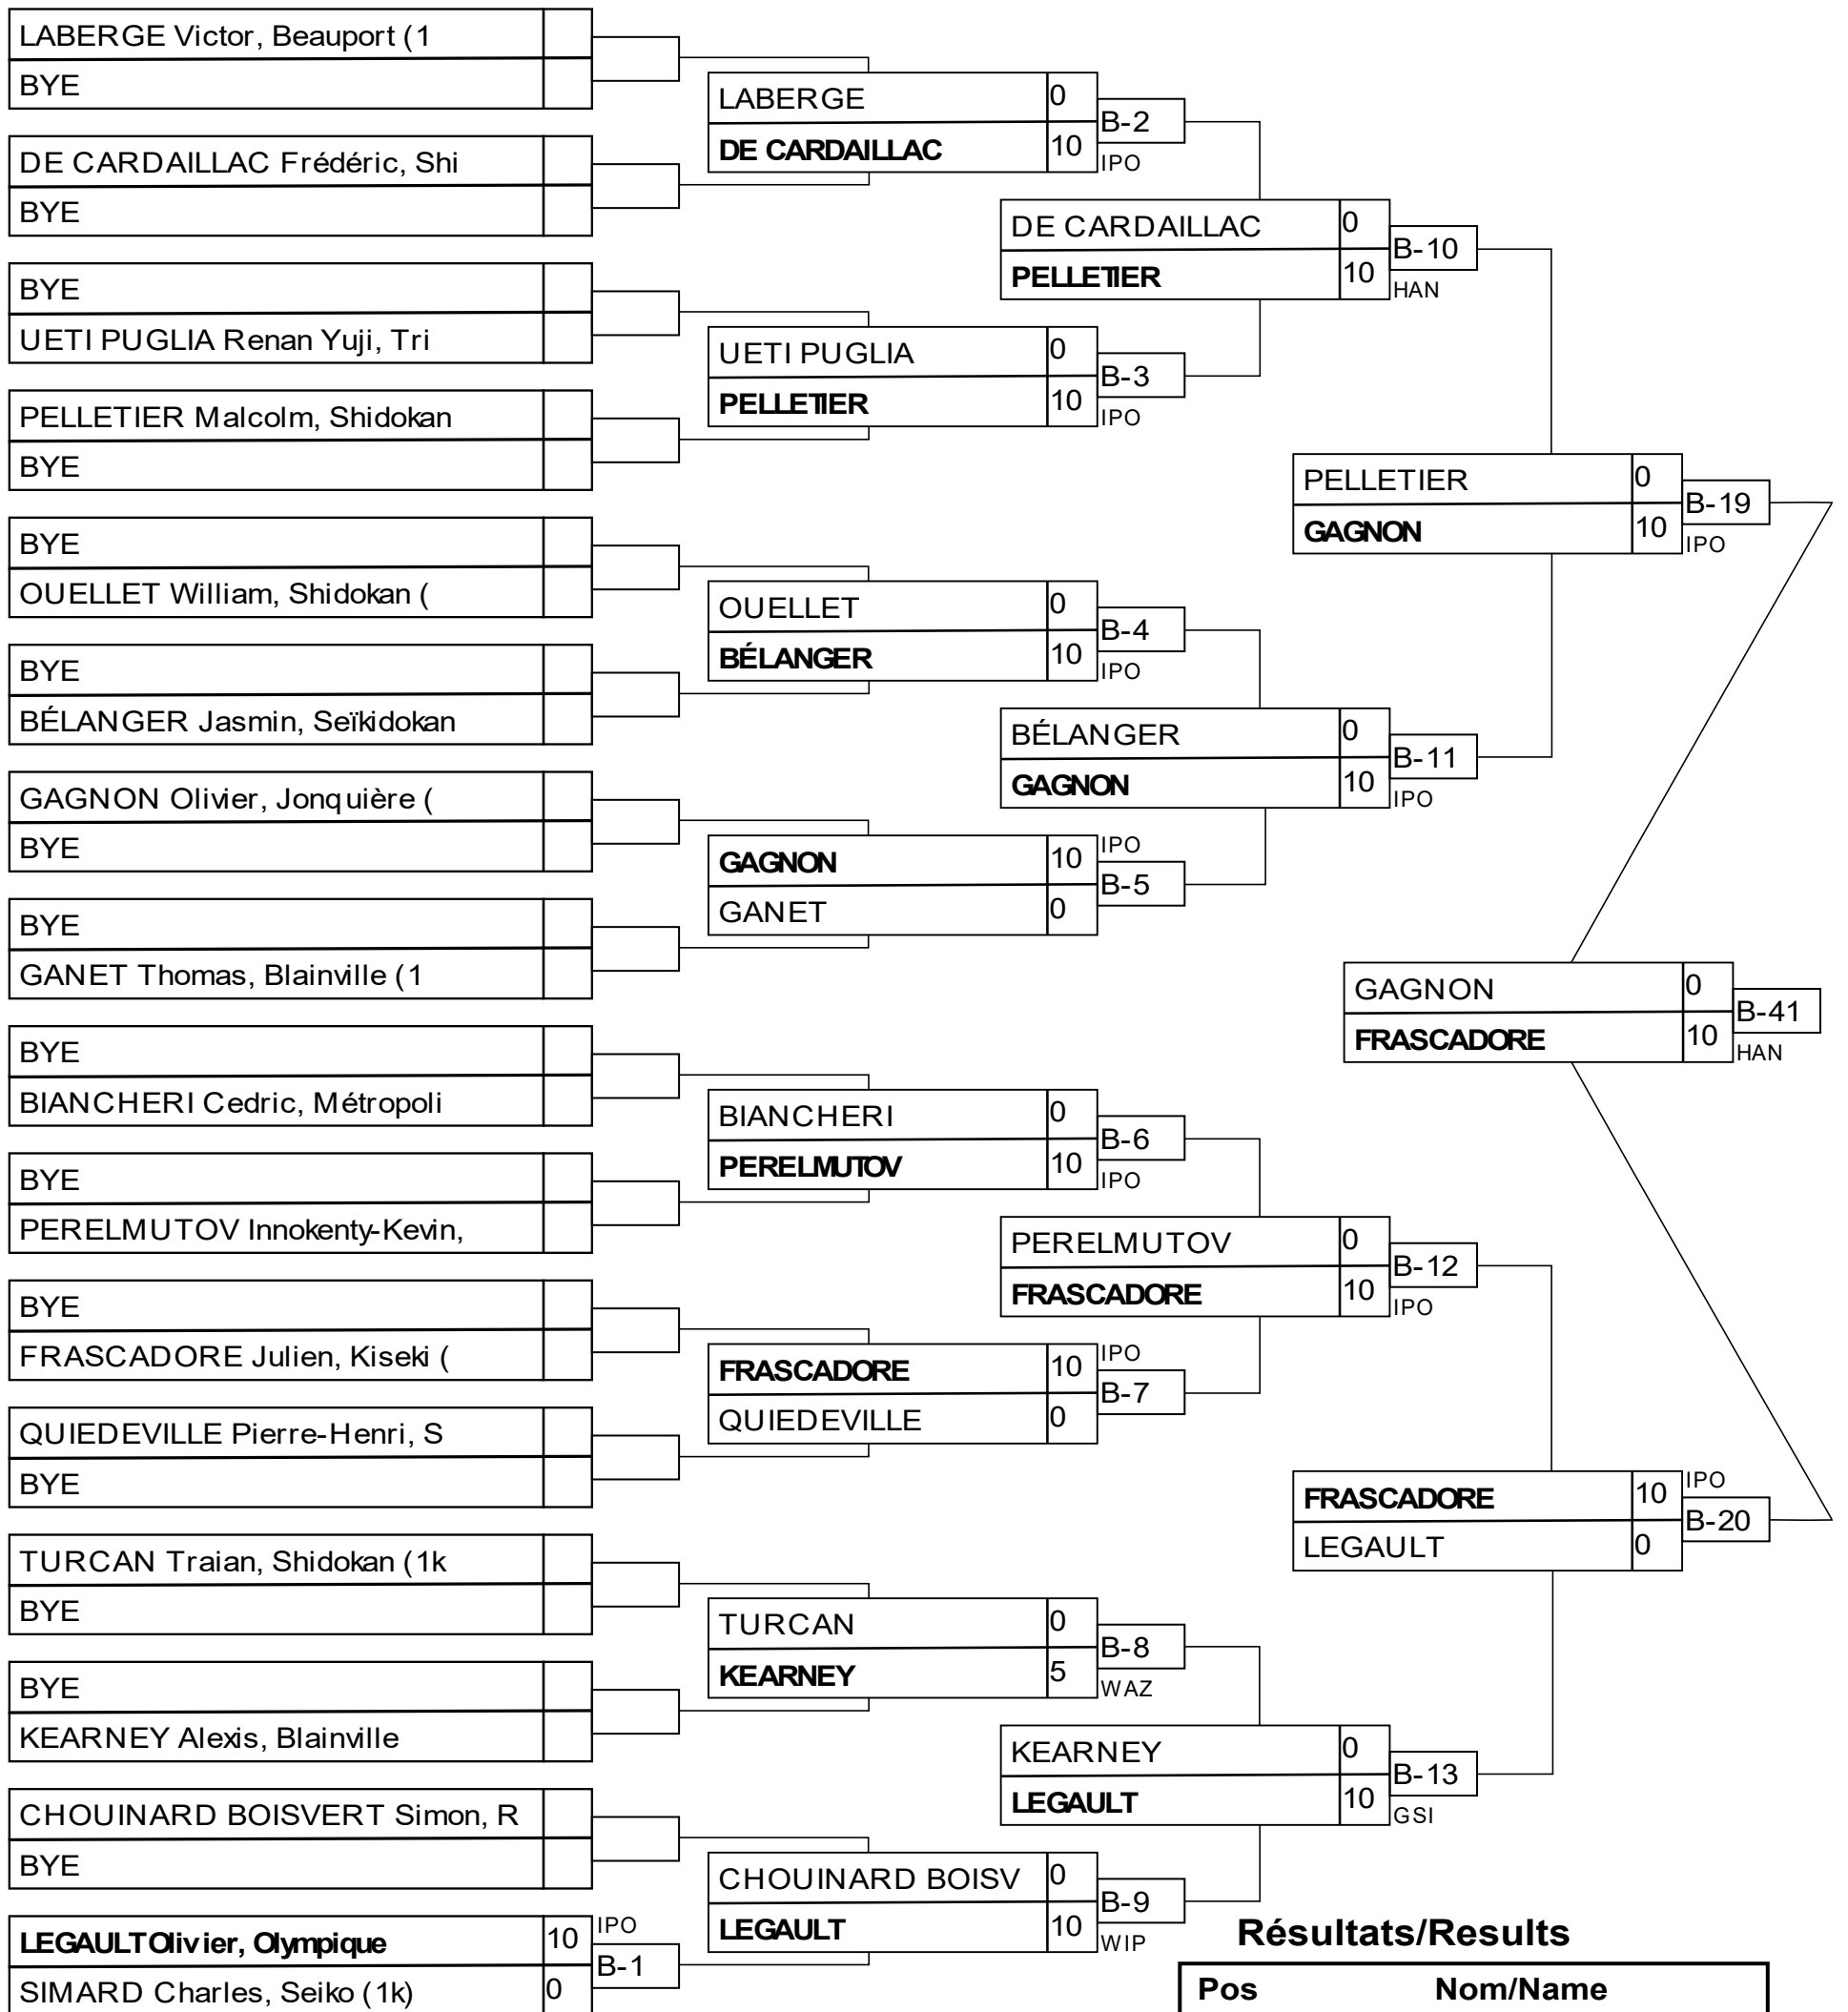

U21SenM -66kg 3k+-

Résultats/Results

Pos	Nom/Name
1	FRASCADORE Julien, Kisek
2	GAGNON Olivier, Jonquièr
3	UETI PUGLIA Renan Yuji,
3	DE CARDAILLAC Frédéric,