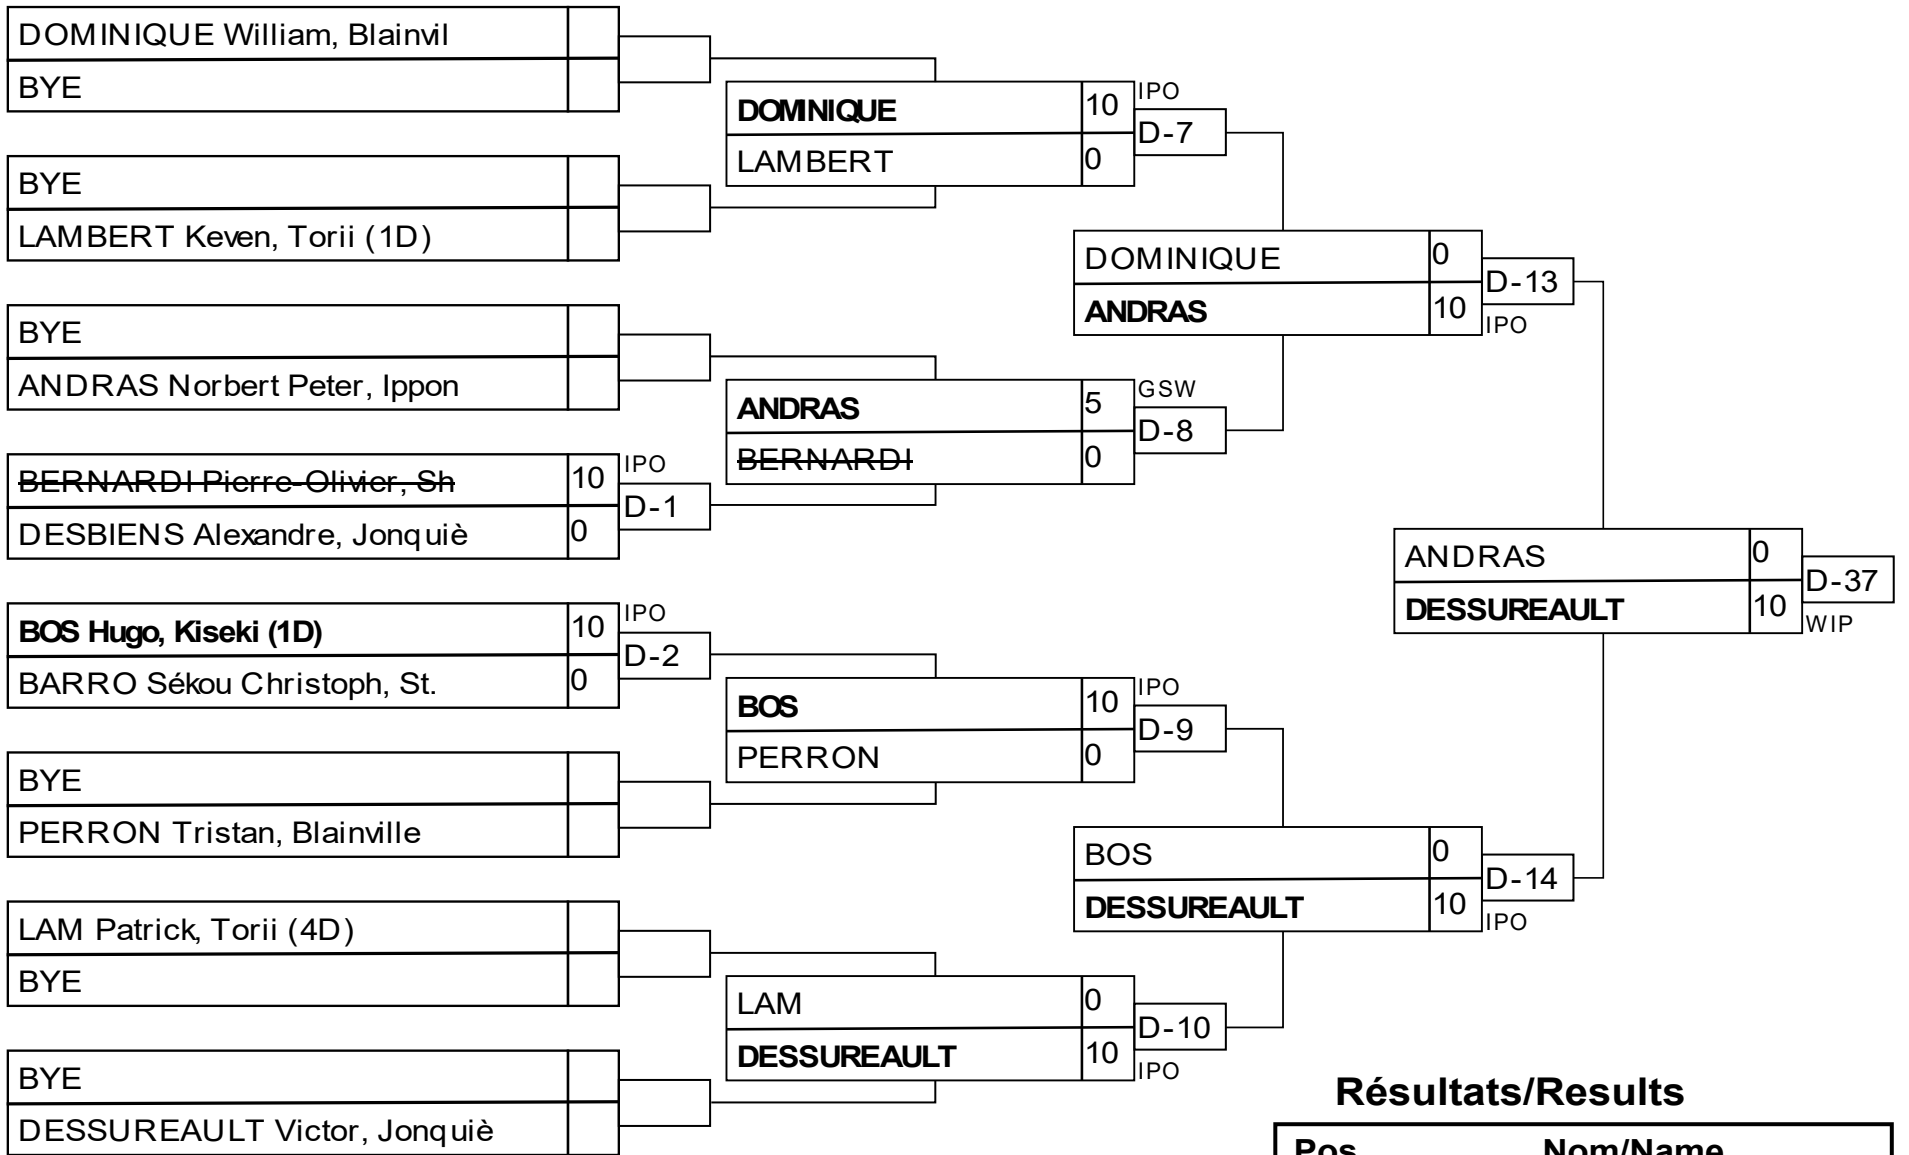

U21SenM -60kg 3k+-