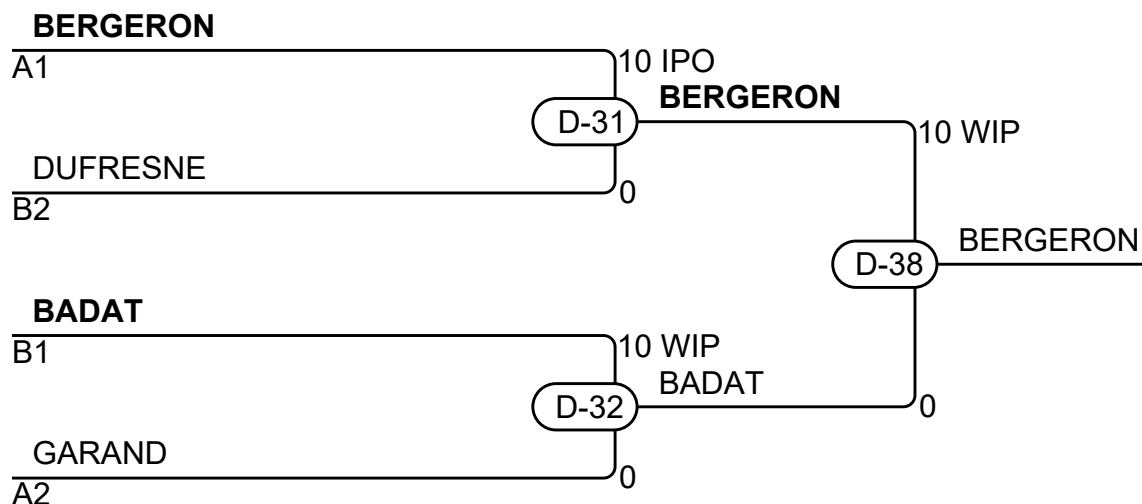

U21SenM -90kg 3k+-

Compétiteurs/Competitors A

#	Nom/Name	Grade	Club	1	2	3	4	G/W	Pts	Pos
1	LIENERT-PELLETIER Malik	1k	Rouyn-Noranda	XX		10		1	10	3
2	BERGERON Boris	1D	Shidokan	10	XX	10	5	3	25	1
3	CHARBEL Bou Chacra	1k	Hakudokan			XX		0	0	4
4	GARAND Alec	1k	Zenshin	10		10	XX	2	20	2

Pool A

Match	Blanc/White			Bleu/Blue	Rés/Res	Tmp/Tim	Code
D-3	LIENERT-PELLETIER Malik	1	2	BERGERON Boris	0 - 10	0:44	IPO
D-4	CHARBEL Bou Chacra	3	4	GARAND Alec	0 - 10	2:15	WIP
D-17	LIENERT-PELLETIER Malik	1	3	CHARBEL Bou Chacra	10 - 0	0:52	WIP
D-18	BERGERON Boris	2	4	GARAND Alec	5 - 0	4:46	GSW
D-25	LIENERT-PELLETIER Malik	1	4	GARAND Alec	0 - 10	1:01	IPO
D-26	BERGERON Boris	2	3	CHARBEL Bou Chacra	10 - 0	0:13	IPO

Compétiteurs/Competitors B

#	Nom/Name	Grade	Club	5	6	7	G/W	Pts	Pos
5	CHERIFI Abdelbasset	1k	Shidokan	XX			0	0	3
6	DUFRESNE Marc-Antoine	1D	St. Hubert	5	XX		1	5	2
7	BADAT Thomas	1D	Victo	10	10	XX	2	20	1

Pool B

Match	Blanc/White			Bleu/Blue	Rés/Res	Tmp/Tim	Code
D-11	CHERIFI Abdelbasset	5	6	DUFRESNE Marc-Antoine	0 - 5	4:00	WAZ
D-19	CHERIFI Abdelbasset	5	7	BADAT Thomas	0 - 10	1:33	IPO
D-27	DUFRESNE Marc-Antoine	6	7	BADAT Thomas	0 - 10	0:56	IPO

Résultats/Results

Pos	Nom/Name
1	BERGERON Boris, Shidokan
2	BADAT Thomas, Victo
3	DUFRESNE Marc-Antoine, St. Hubert
3	GARAND Alec, Zenshin