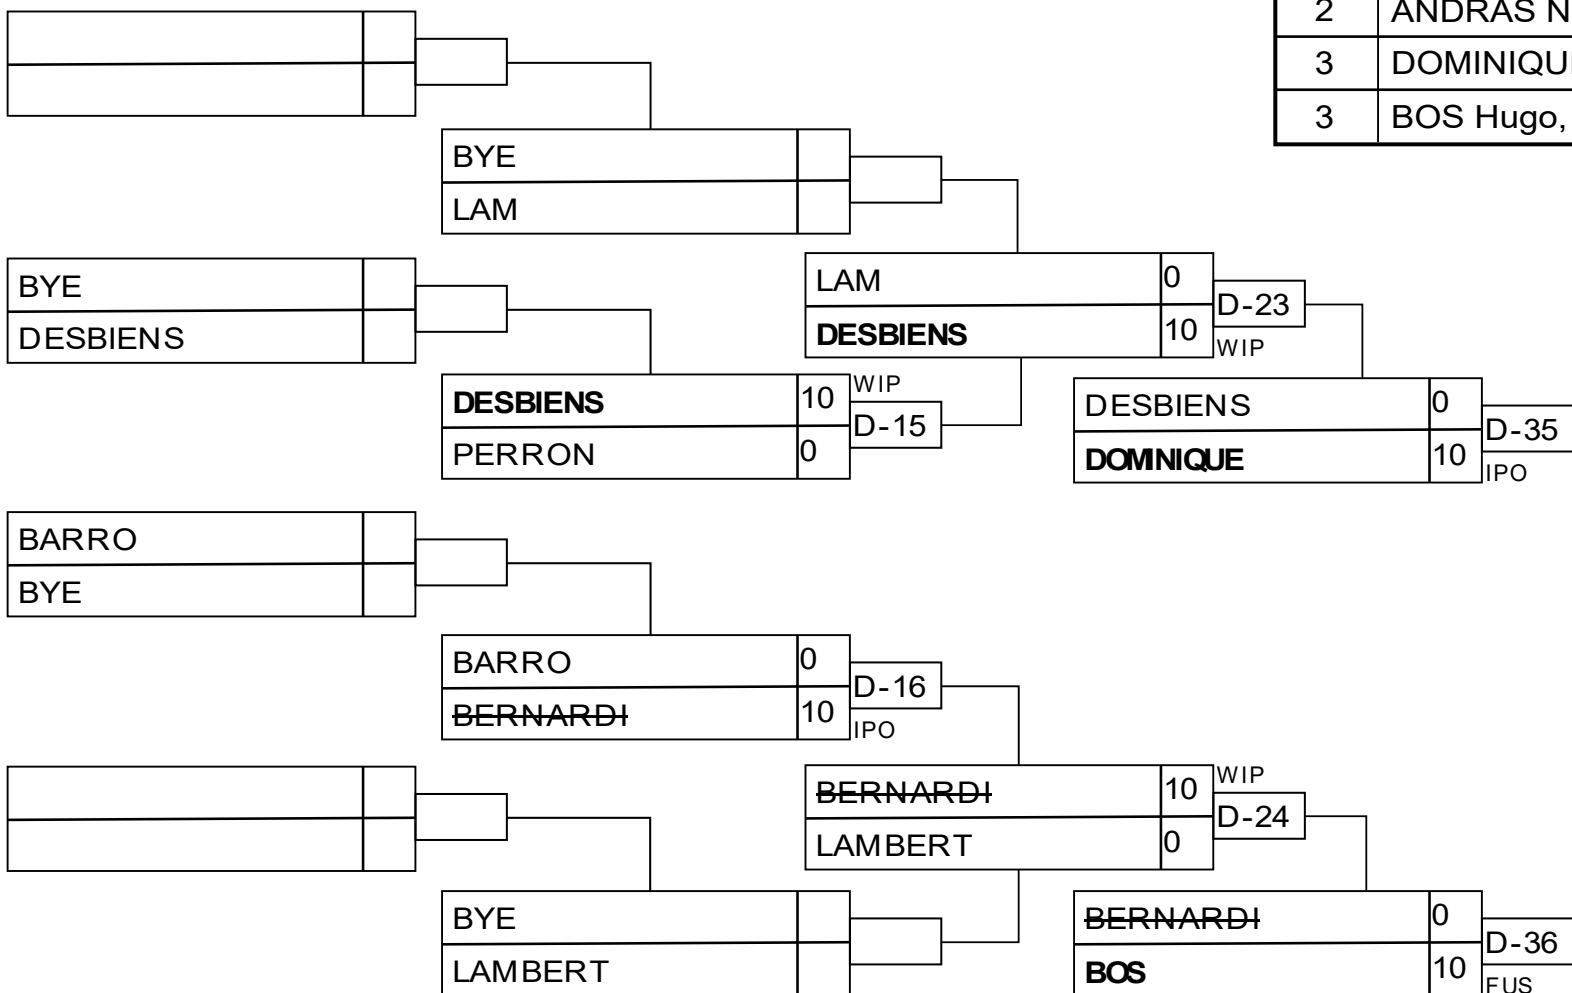

Matches/Matches

Match	Blanc/White	Bleu/Blue	Rés/Res	Tmp/Tim	Code
-------	-------------	-----------	---------	---------	------

Résultats/Results

Pos	Nom/Name

U21SenM -60kg 3k+-

Résultats/Results

Pos	Nom/Name
1	DESSUREAULT Victor, Jonq
2	ANDRAS Norbert Peter, Ip
3	DOMINIQUE William, Blain
3	BOS Hugo, Kiseki (1D)