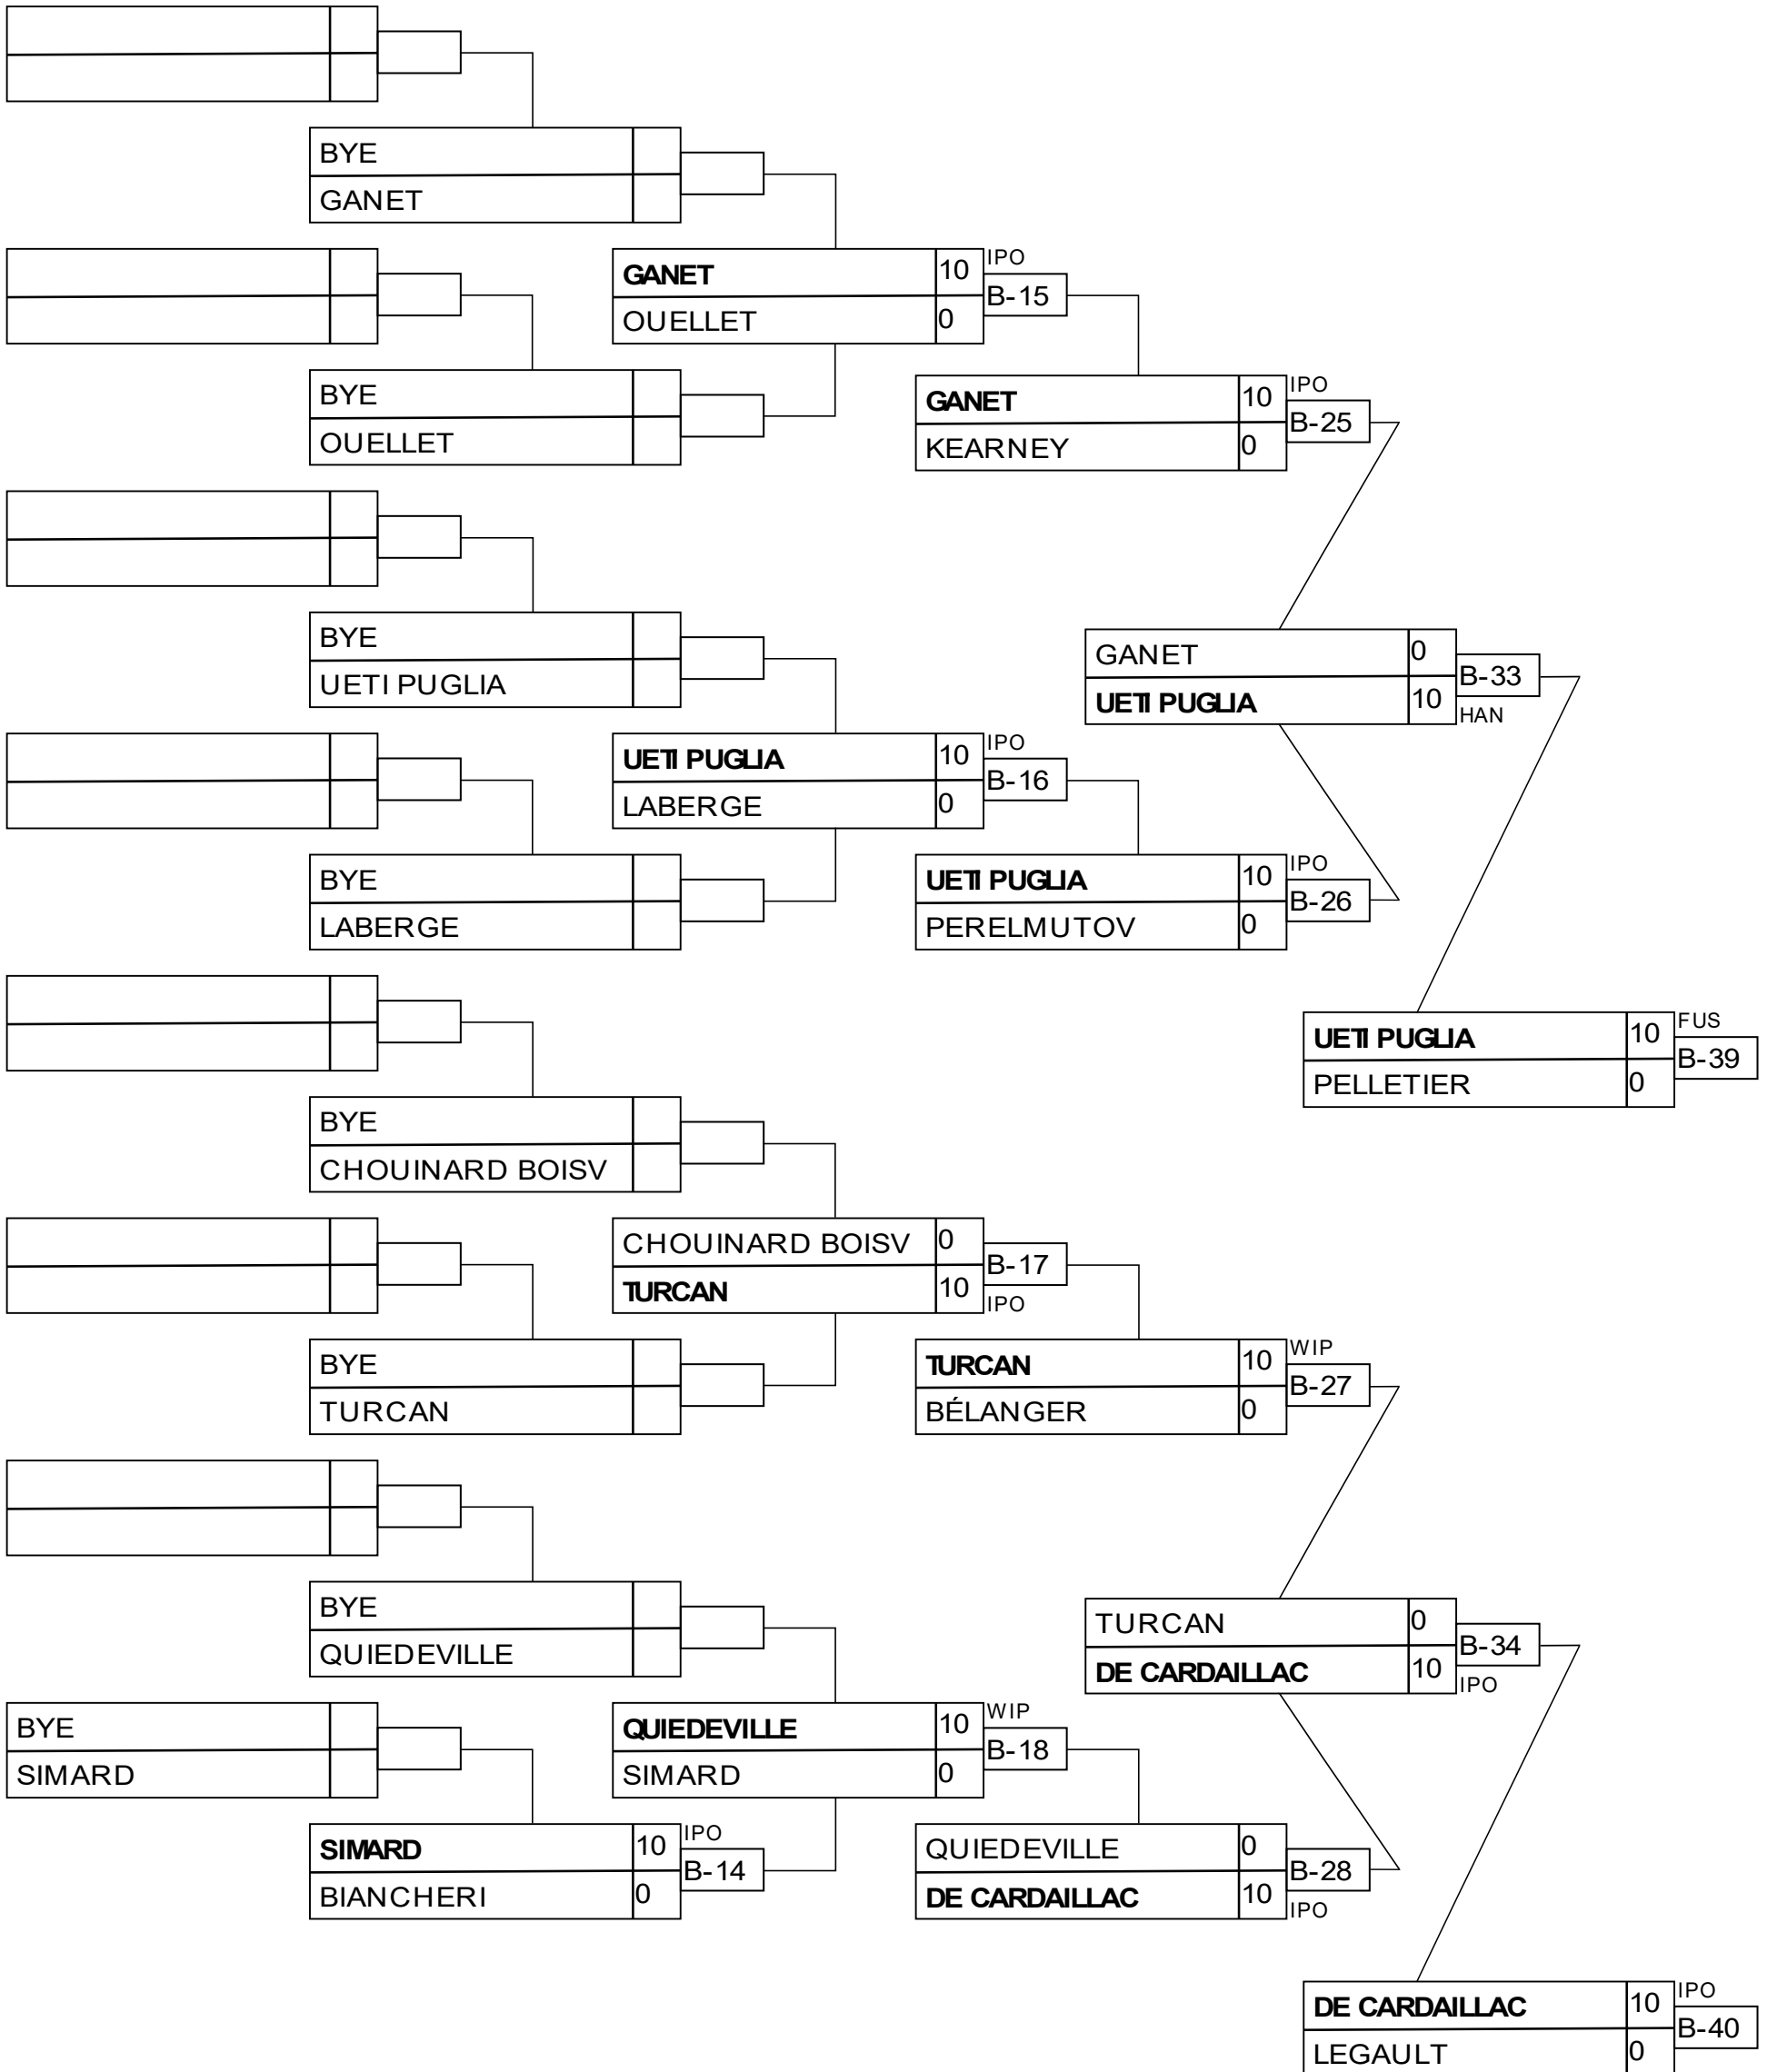

U21SenM -66kg 3k+-