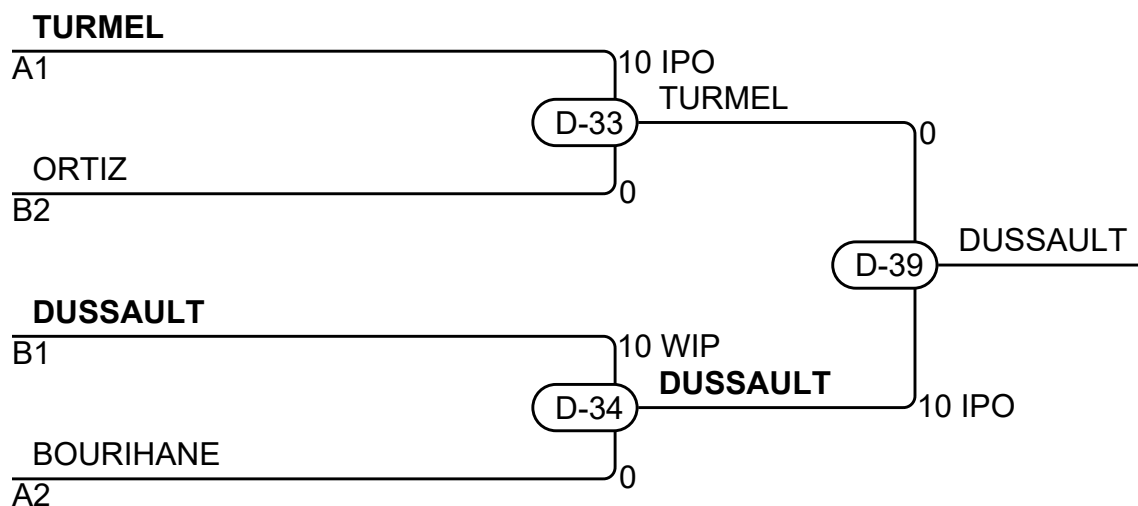

U21SenF -48kg 3k+-

Compétiteurs/Competitors A

#	Nom/Name	Grade	Club	1	2	3	G/W	Pts	Pos
1	TURMEL Marie-Lune	1k	Blainville	XX	5	5	2	10	1
2	GALIAZZO Eve	1k	Beauport		XX		0	0	3
3	BOURIHANE Rima	2k	St. Léonard		10	XX	1	10	2

Pool A

Match	Blanc/White			Bleu/Blue	Rés/Res	Tmp/Tim	Code
D-5	TURMEL Marie-Lune	1	2	GALIAZZO Eve	5 - 0	0:09	WAZ
D-20	TURMEL Marie-Lune	1	3	BOURIHANE Rima	5 - 0	1:33	WAZ
D-28	GALIAZZO Eve	2	3	BOURIHANE Rima	0 - 10	1:43	IPO

Compétiteurs/Competitors B

#	Nom/Name	Grade	Club	4	5	6	G/W	Pts	Pos
4	GINGRAS Marie-Pier	1D	Beauport	XX			0	0	3
5	ORTIZ Monica	1k	Métropolitain	10	XX		1	10	2
6	DUSSAULT Leanne	1k	Val-des-Sources-Danville	10	10	XX	2	20	1

Pool B

Match	Blanc/White			Bleu/Blue	Rés/Res	Tmp/Tim	Code
D-6	GINGRAS Marie-Pier	4	5	ORTIZ Monica	0 - 10	0:22	WIP
D-21	GINGRAS Marie-Pier	4	6	DUSSAULT Leanne	0 - 10	0:51	IPO
D-29	ORTIZ Monica	5	6	DUSSAULT Leanne	0 - 10	4:49	HAN

Résultats/Results

Pos	Nom/Name
1	DUSSAULT Leanne, Val-des-Sources-Danville
2	TURMEL Marie-Lune, Blainville
3	ORTIZ Monica, Métropolitain
3	BOURIHANE Rima, St. Léonard