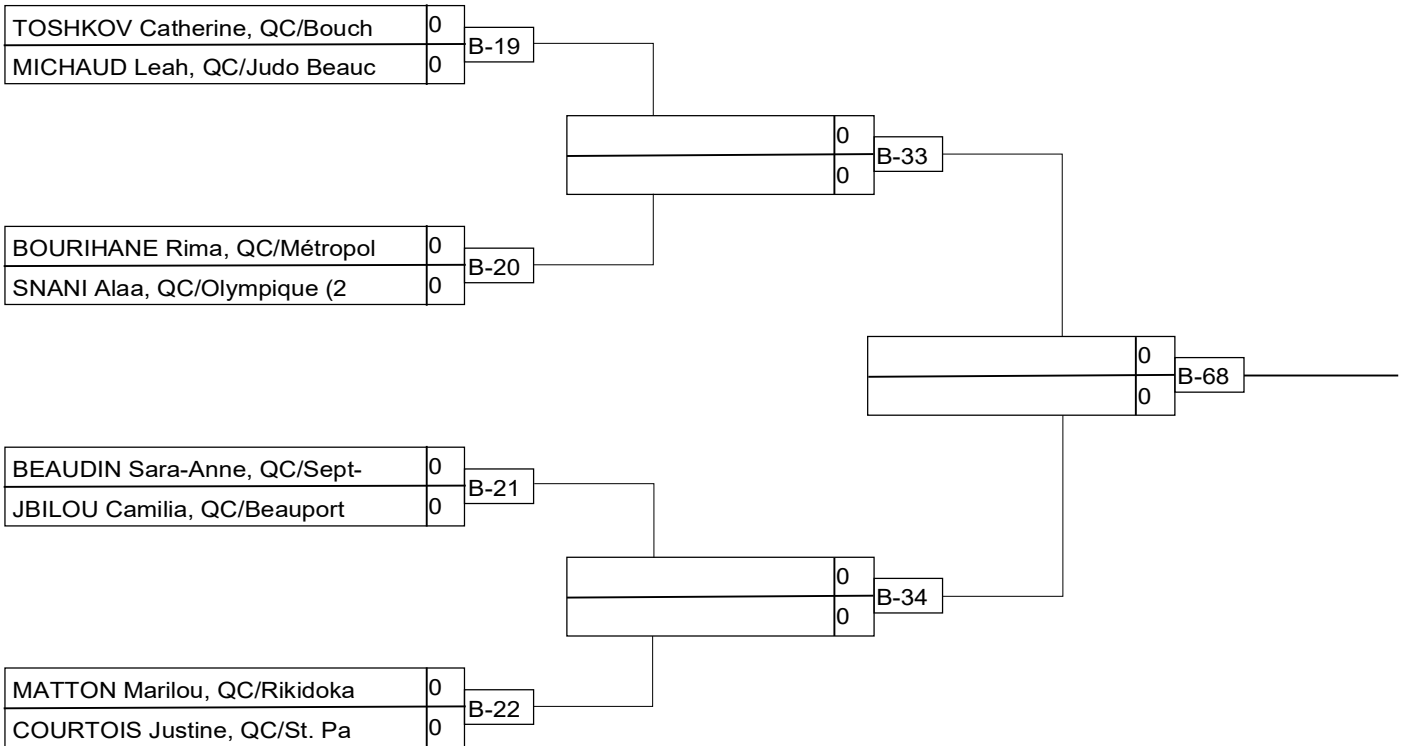

U19F -57kg 3k+

Résultats

Pos	Nom
1	
2	
3	
3