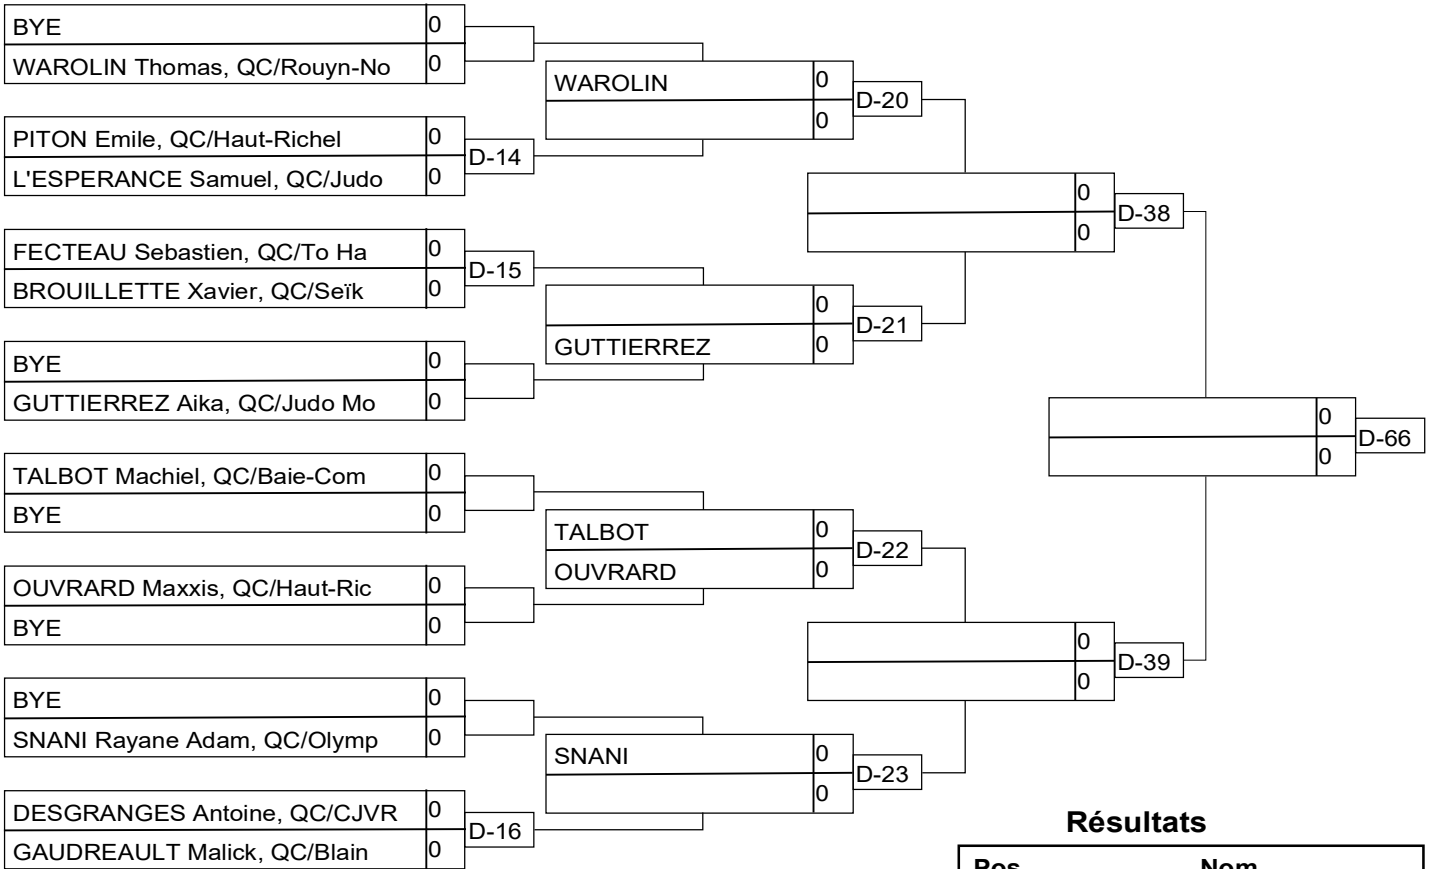

U19M -50kg 3k+