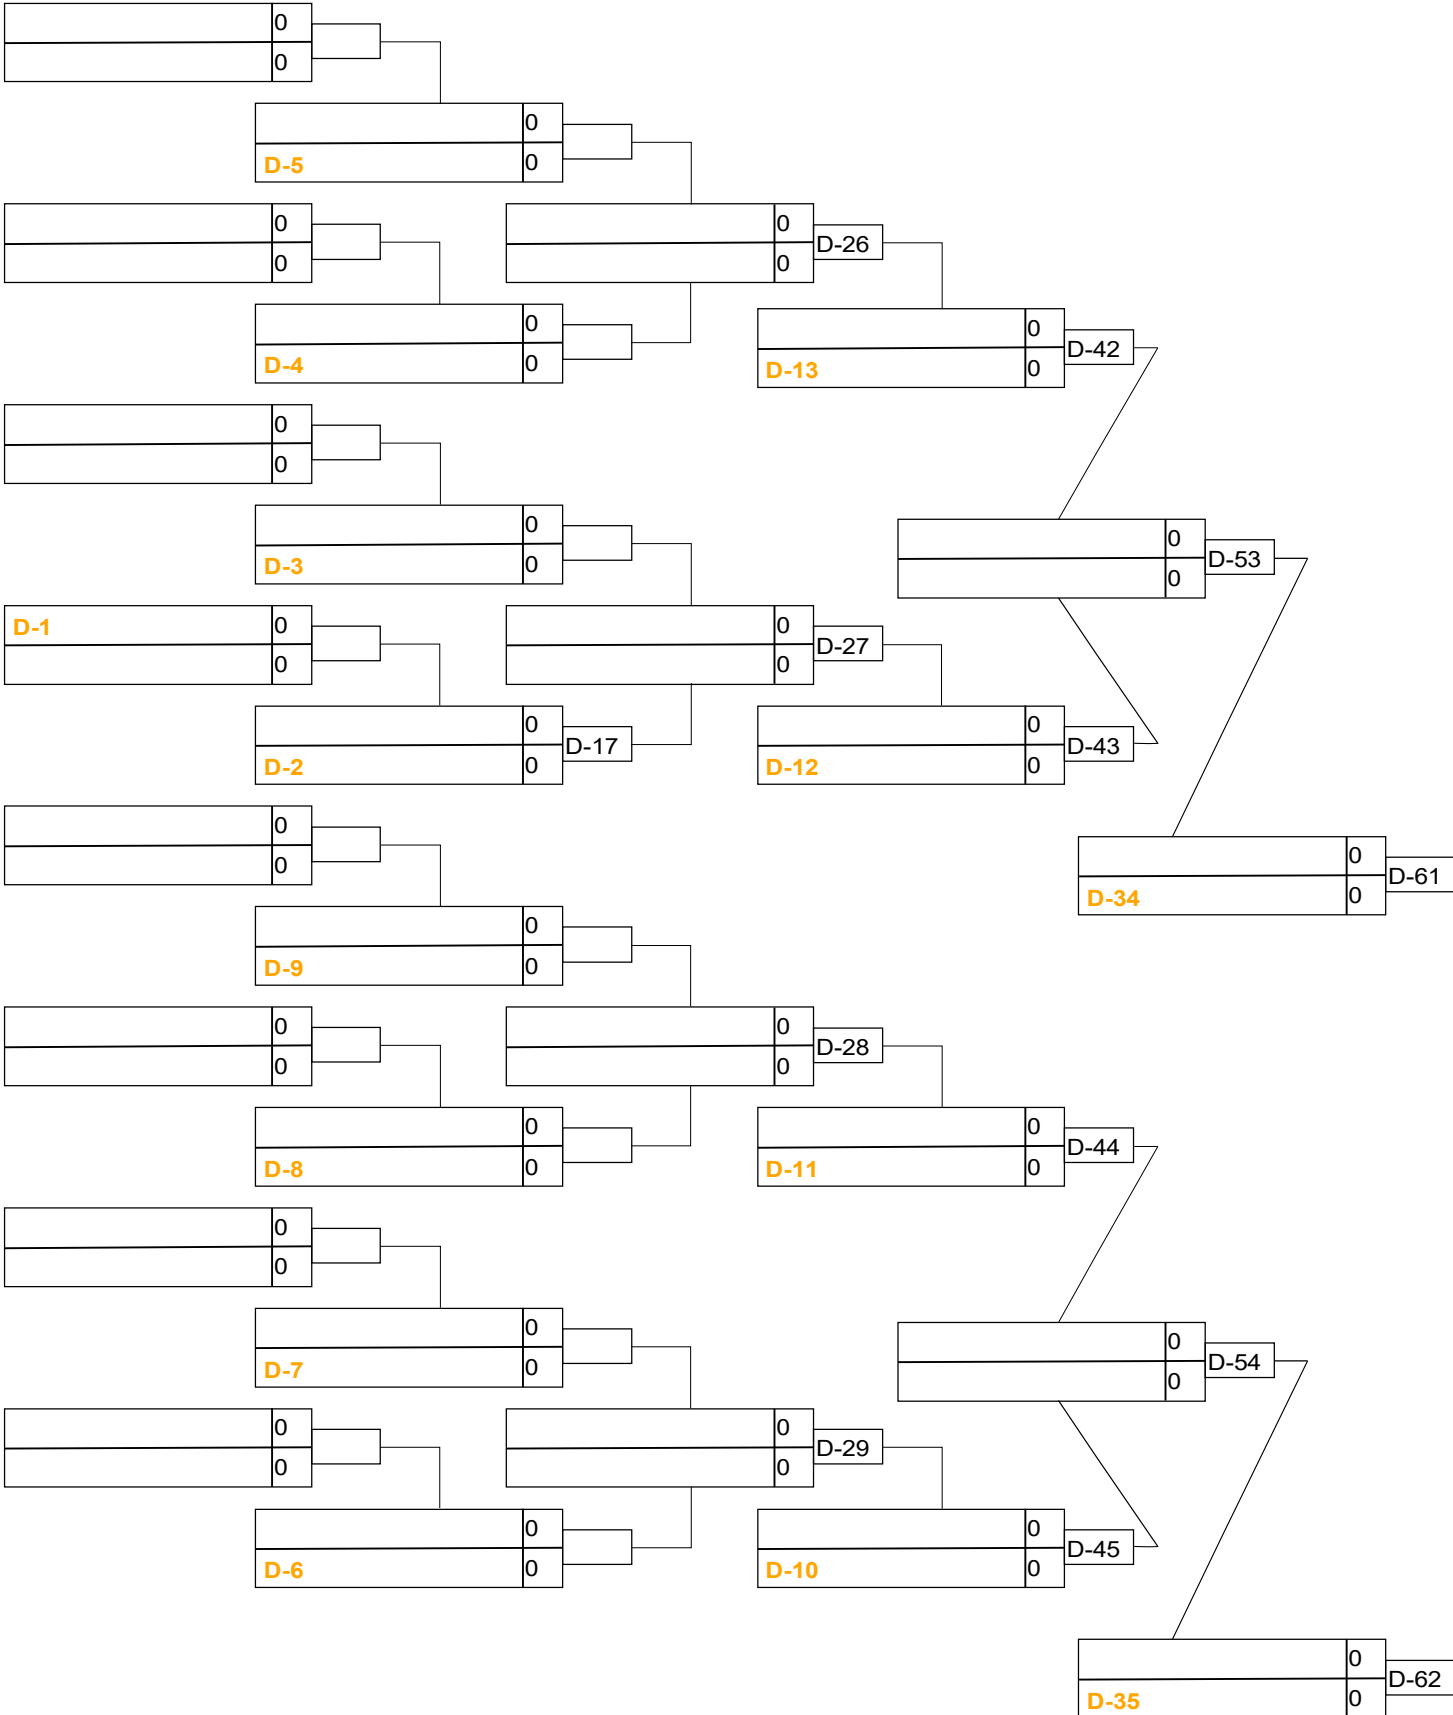

U19M -60kg 3k+