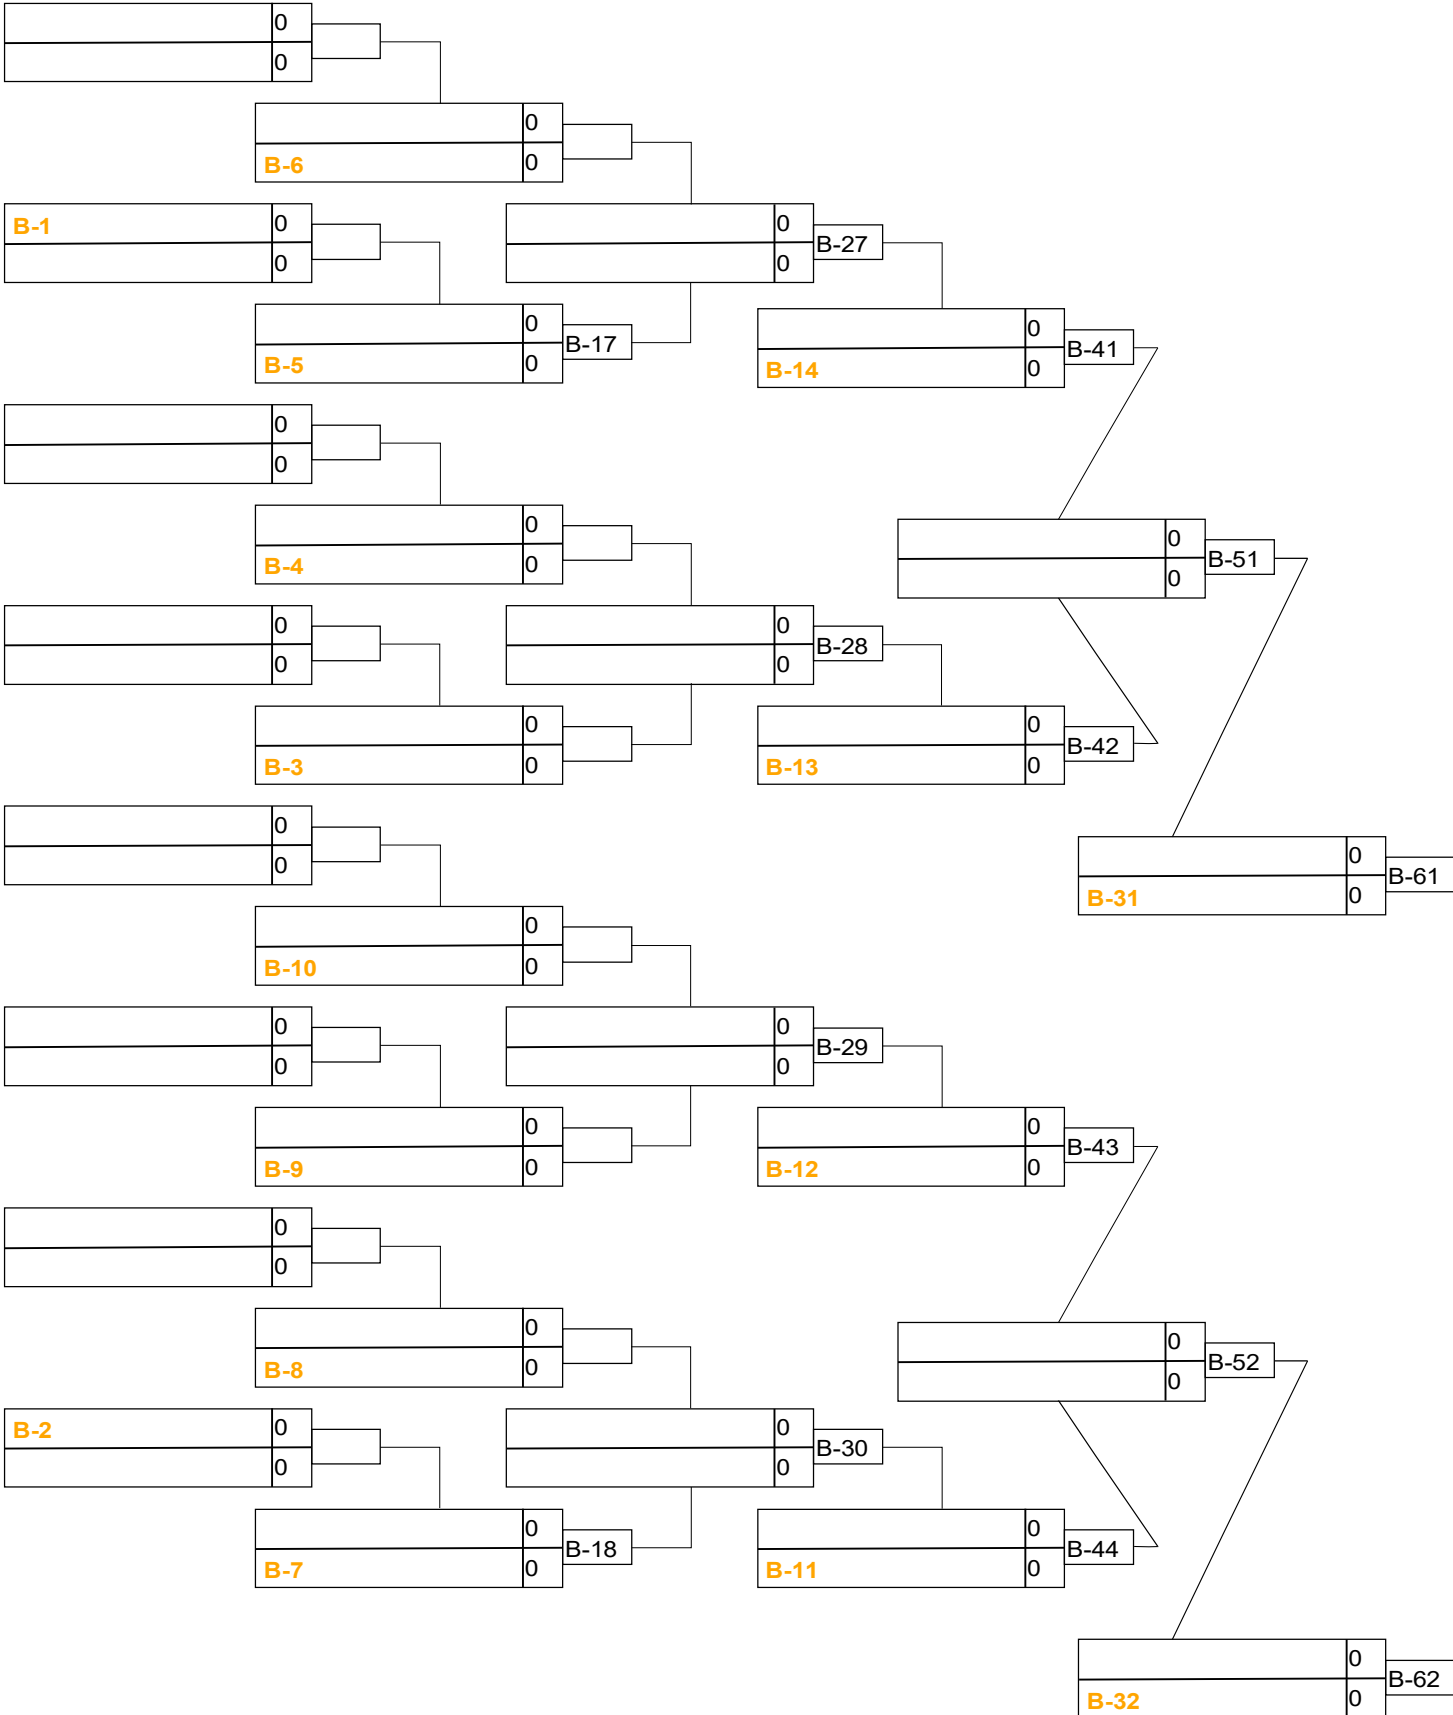

U19M -73kg 3k+