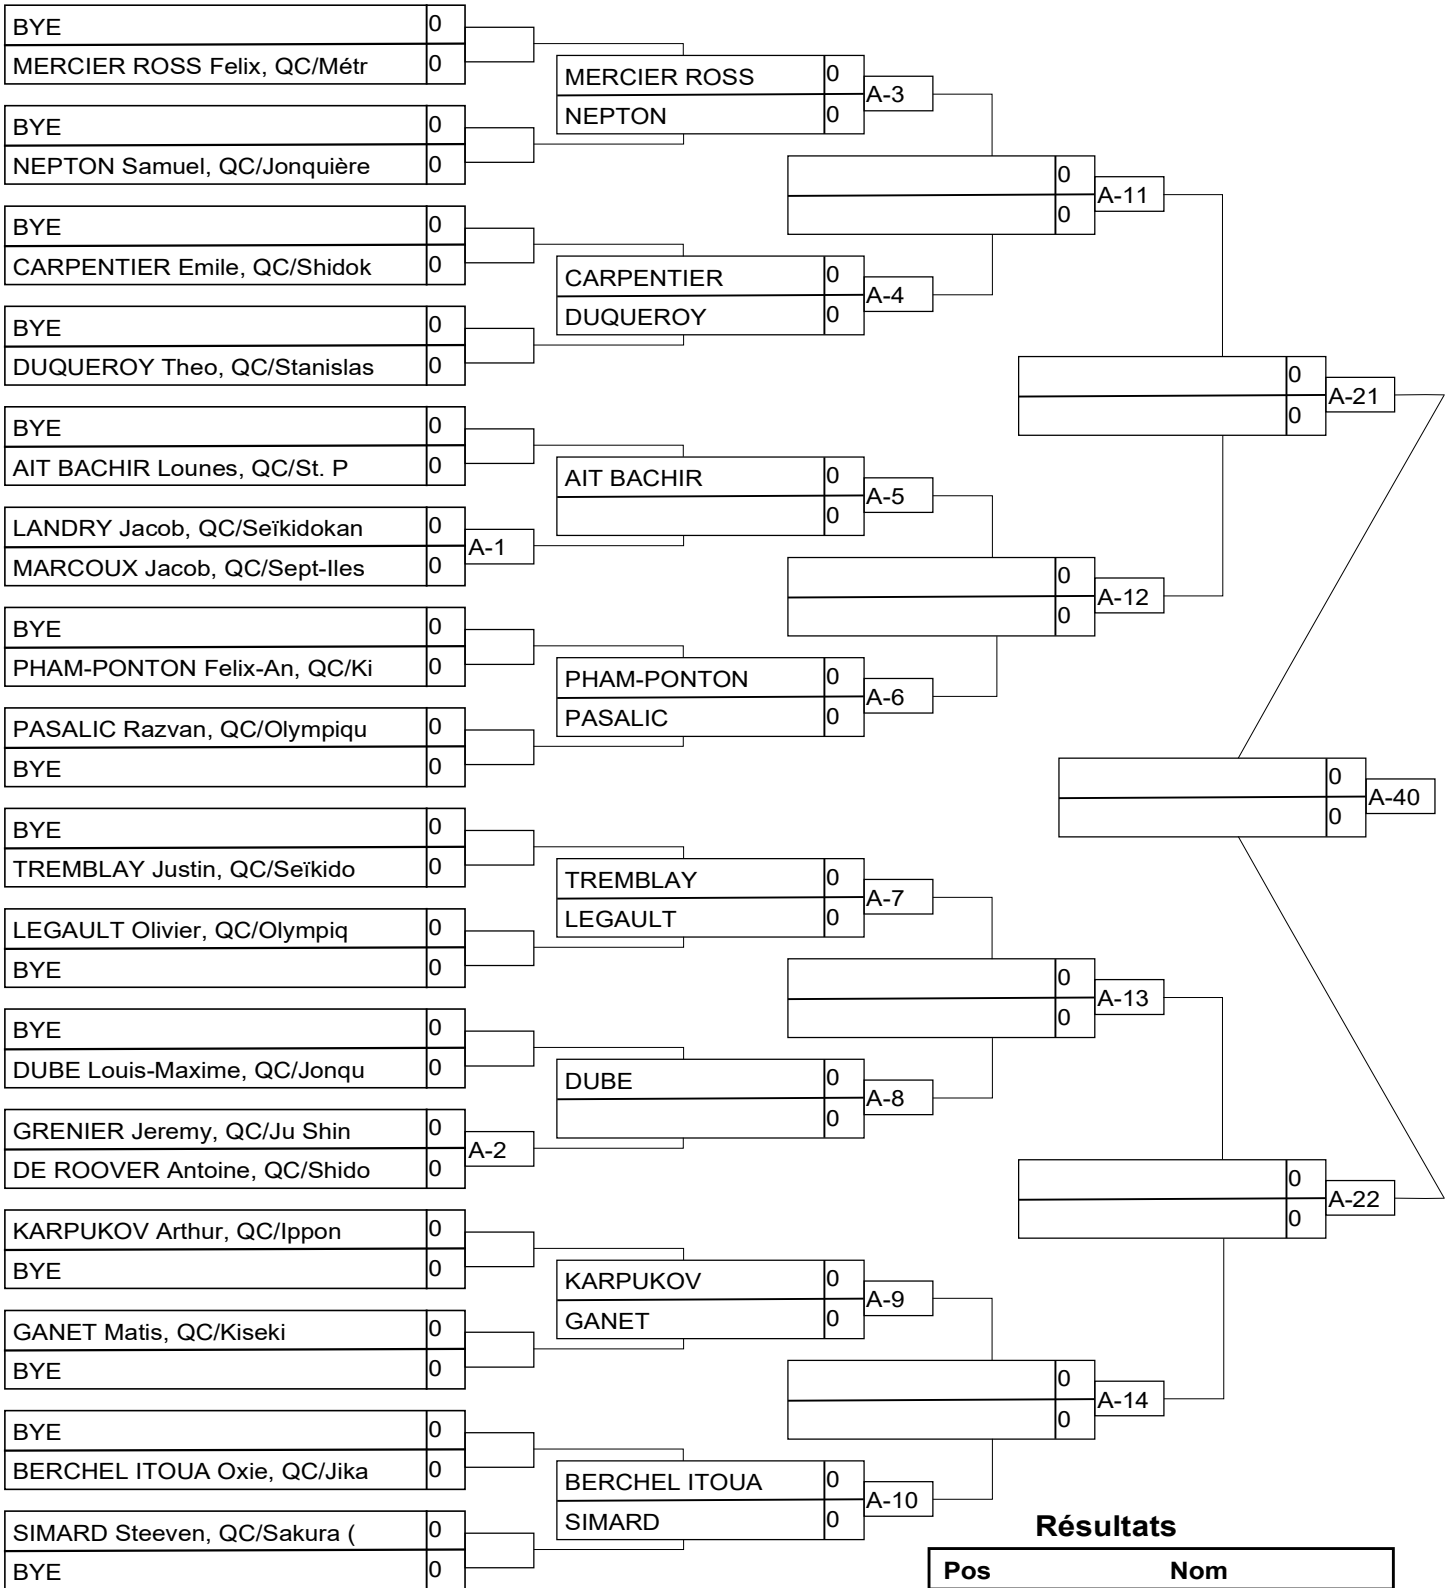

Matches

Match	Blanc			Bleu	Résultat	Temps	Code
A-24	LAMRI Ralia	1	2	ZENNOUCHE Meriem			
A-25	MARTIN Amelie	3	4	NGOMBI Miguela			
A-31	LAMRI Ralia	1	3	MARTIN Amelie			
A-32	ZENNOUCHE Meriem	2	4	NGOMBI Miguela			
A-36	LAMRI Ralia	1	4	NGOMBI Miguela			
A-37	ZENNOUCHE Meriem	2	3	MARTIN Amelie			

Résultats

Pos	Nom

U21SENM -100kg 2k+

Résultats

Pos	Nom
1	
2	
3	
3	

U21 SENM -60kg 2k+

Résultats

Pos	Nom
1	
2	
3	
3	

U21SENM -66kg 2k+

Résultats

Pos	Nom
1	
2	
3	
3	

U21SENM -73kg 2k+

Résultats

Pos	Nom
1	
2	
3	
3	

U21SENM -73kg 2k+

U21SENM -81kg 2k+

Résultats

Pos	Nom
1	
2	
3	
3	

U21SENM -90kg 2k+

Résultats

Pos	Nom
1	
2	
3	
3	

U21SENM +100kg 2k+

Résultats

Pos	Nom
1	
2	
3	
3	