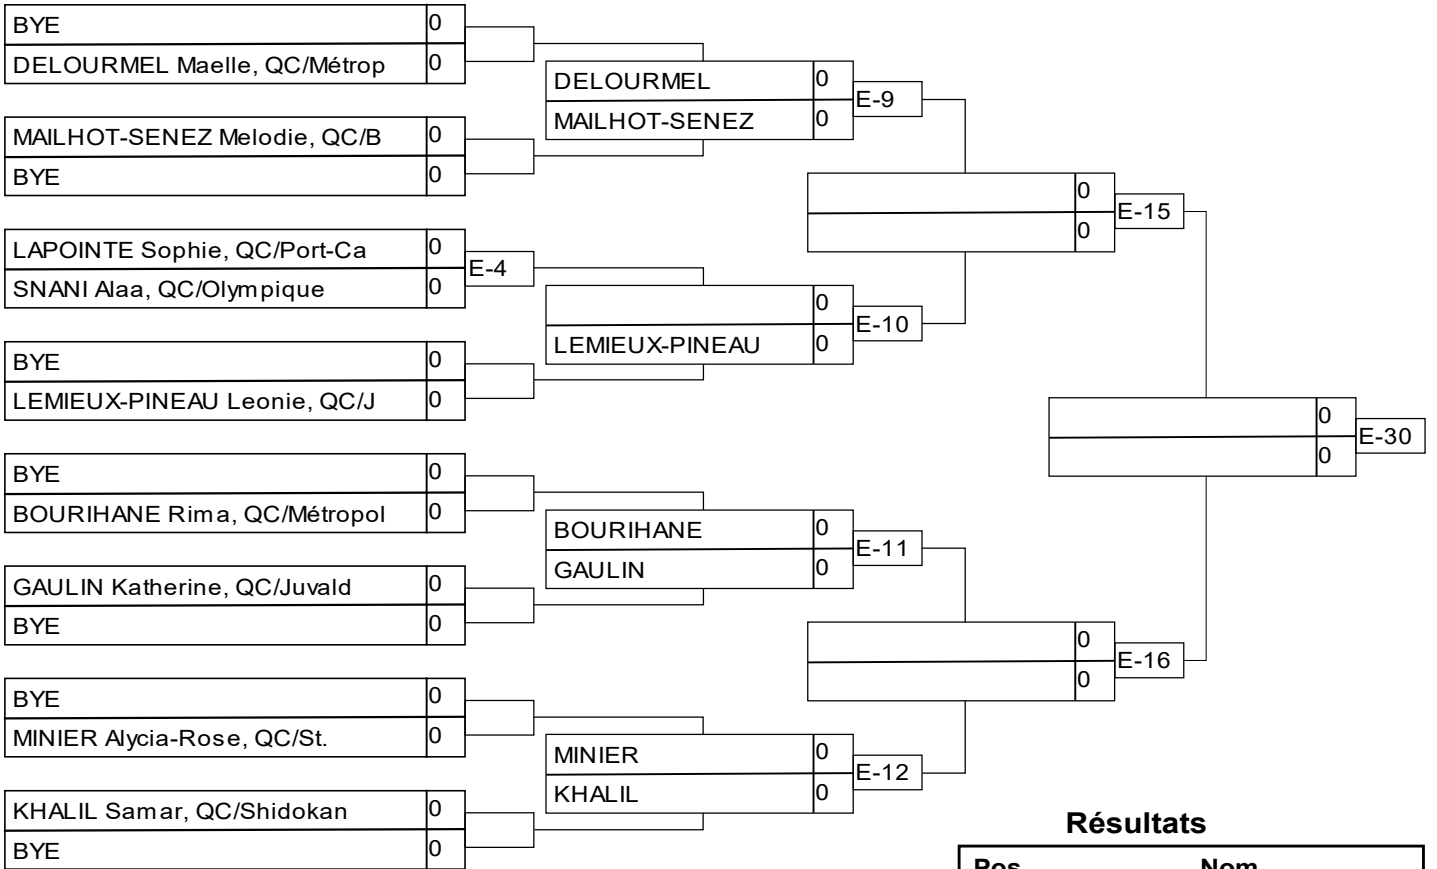

U21SENF -57kg 2k+