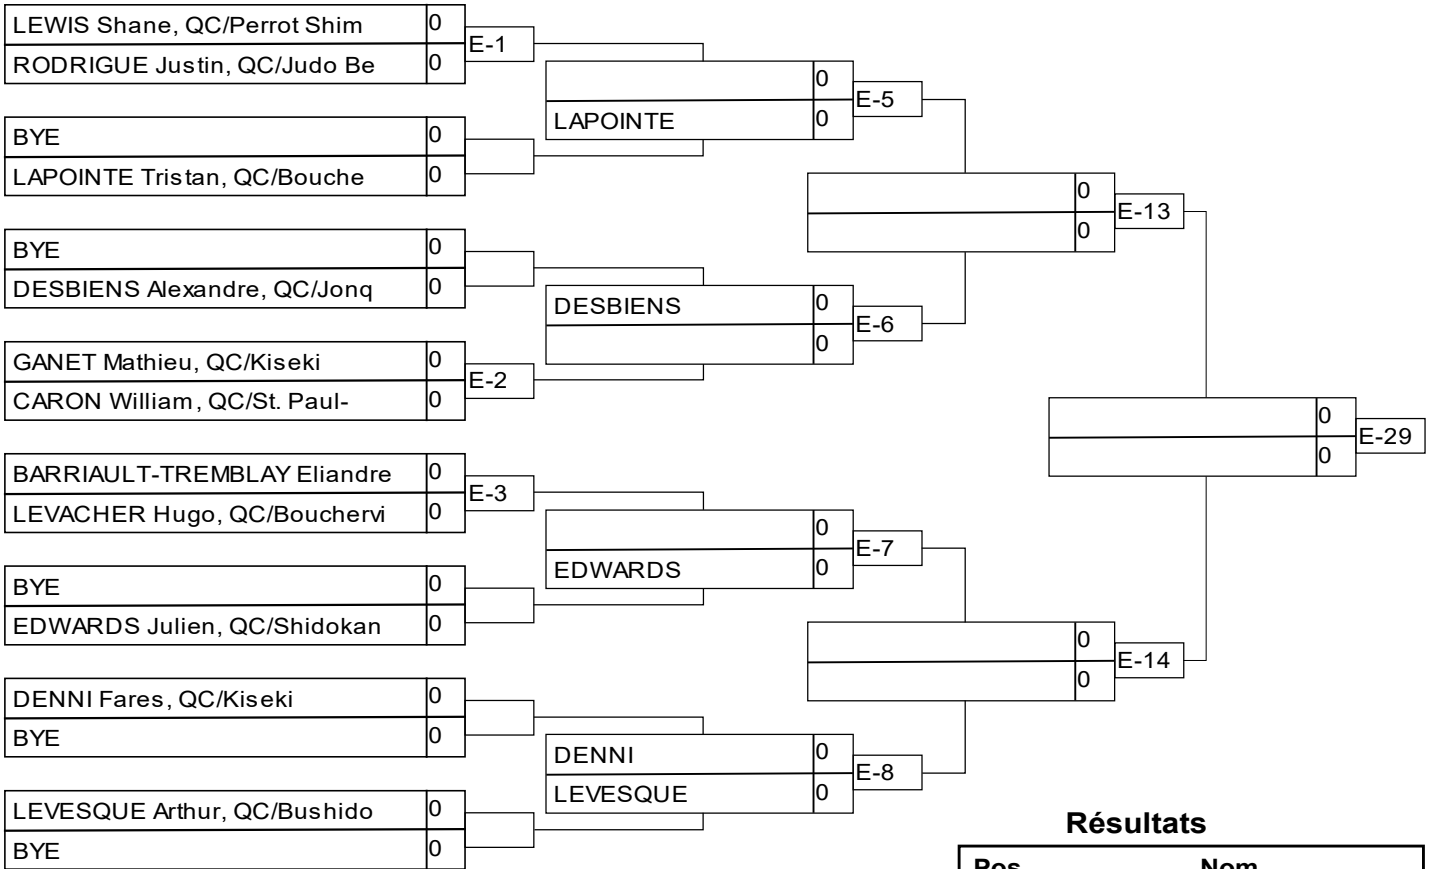

Résultats

Pos	Nom

U21SENM -100kg 2k+

Résultats

Pos	Nom
1	
2	
3	
3	

U21 SENM -60kg 2k+

Résultats

Pos	Nom
1	
2	
3	
3	

U21SENM -66kg 2k+

Résultats

Pos	Nom
1	
2	
3	
3	

U21SENM -73kg 2k+

Résultats

Pos	Nom
1	
2	
3	
3	

U21SENM -73kg 2k+

U21SENM -81kg 2k+