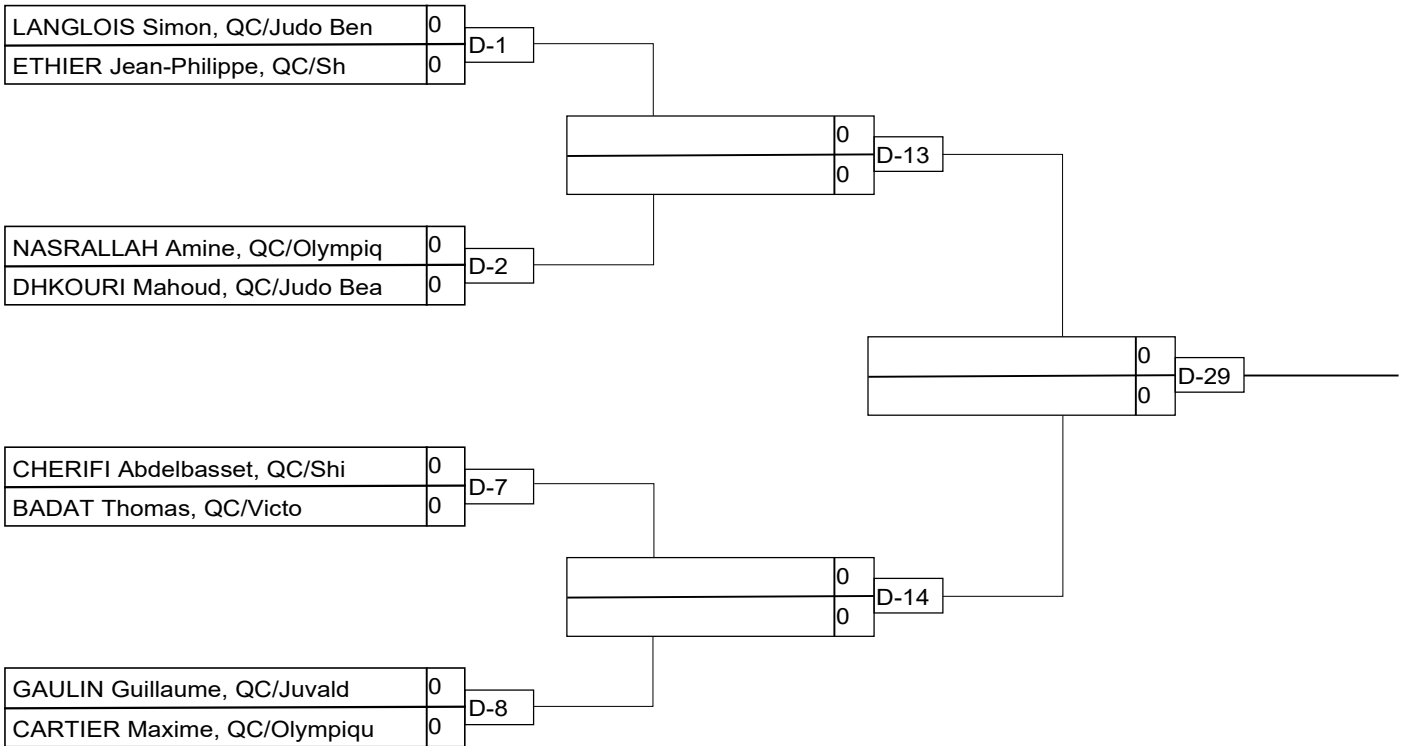

Résultats

Pos	Nom

U21SENM -100kg 2k+

Résultats

Pos	Nom
1	
2	
3	
3	

U21 SENM -60kg 2k+

Résultats

Pos	Nom
1	
2	
3	
3	

U21SENM -66kg 2k+

Résultats

Pos	Nom
1	
2	
3	
3	

U21SENM -73kg 2k+

Résultats

Pos	Nom
1	
2	
3	
3	

U21SENM -73kg 2k+

U21SENM -81kg 2k+

Résultats

Pos	Nom
1	
2	
3	
3	

U21SENM -90kg 2k+

Résultats

Pos	Nom
1	
2	
3	
3	

U21SENM +100kg 2k+

Résultats

Pos	Nom
1	
2	
3	
3	