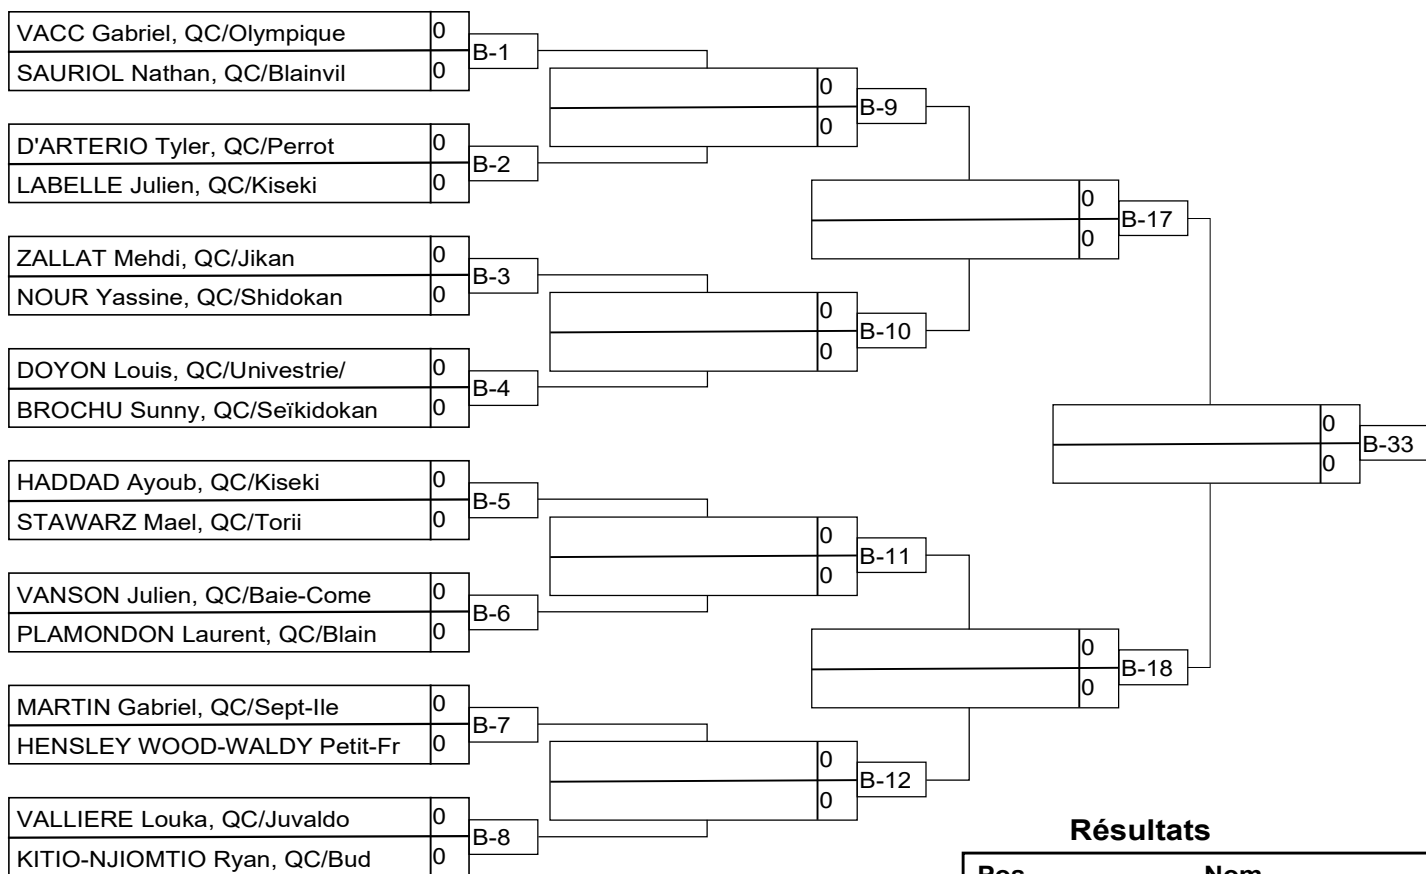

Résultats

Pos	Nom

U21SENM -100kg 2k+

Résultats

Pos	Nom
1	
2	
3	
3	

U21 SENM -60kg 2k+

Résultats

Pos	Nom
1	
2	
3	
3	

U21SENM -66kg 2k+

Résultats

Pos	Nom
1	
2	
3	
3	

U21SENM -73kg 2k+

Résultats

Pos	Nom
1	
2	
3	
3	

U21SENM -73kg 2k+

U21SENM -81kg 2k+

Résultats

Pos	Nom
1	
2	
3	
3	

U21SENM -90kg 2k+

Résultats

Pos	Nom
1	
2	
3	
3	

U21SENM +100kg 2k+

Résultats

Pos	Nom
1	
2	
3	
3	