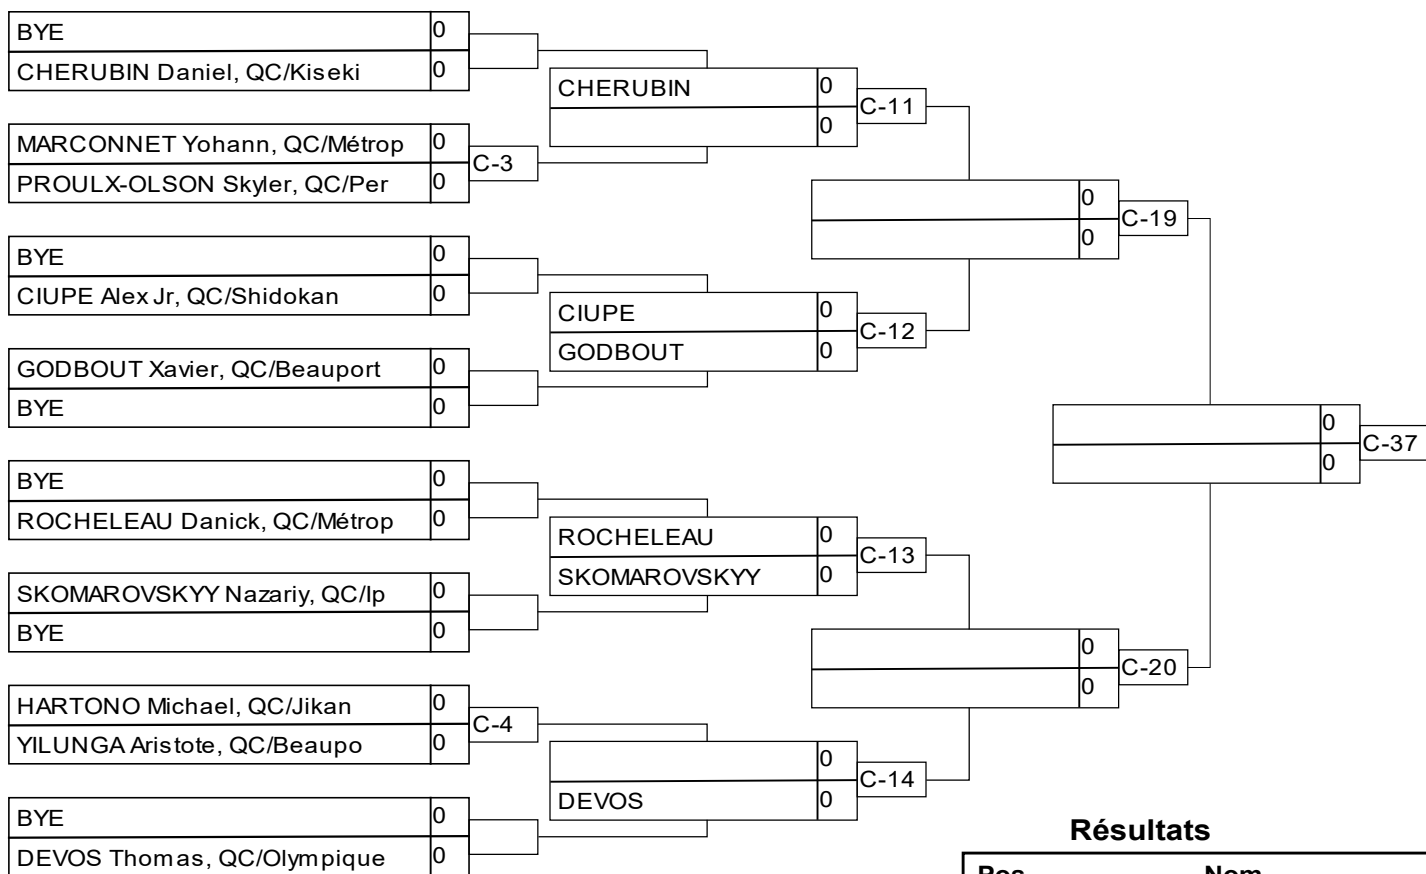

Matches

Match	Blanc			Bleu	Résultat	Temps	Code
A-24	LAMRI Ralia	1	2	ZENNOUCHE Meriem			
A-25	MARTIN Amelie	3	4	NGOMBI Miguela			
A-31	LAMRI Ralia	1	3	MARTIN Amelie			
A-32	ZENNOUCHE Meriem	2	4	NGOMBI Miguela			
A-36	LAMRI Ralia	1	4	NGOMBI Miguela			
A-37	ZENNOUCHE Meriem	2	3	MARTIN Amelie			

Résultats

Pos	Nom

U21SENF 78kg 2k+

Compétiteurs

#	Nom	Club	1	2	1	2	1	2	Vic.	Pts	Pos
1	LAVIGNE Frederique	QC/Métropolitain	XX		XX		XX				
2	DESBIENS Sara	QC/Ju Shin Kan		XX		XX		XX			

Matches

Match	Blanc			Bleu	Résultat	Temps	Code
A-23	LAVIGNE Frederique	1	2	DESBIENS Sara			
A-30	DESBIENS Sara	2	1	LAVIGNE Frederique			
A-35	LAVIGNE Frederique	1	2	DESBIENS Sara			

Résultats

Pos	Nom

U21SENM -100kg 2k+

Résultats

Pos	Nom
1	
2	
3	
3	

U21 SENM -60kg 2k+

Résultats

Pos	Nom
1	
2	
3	
3	