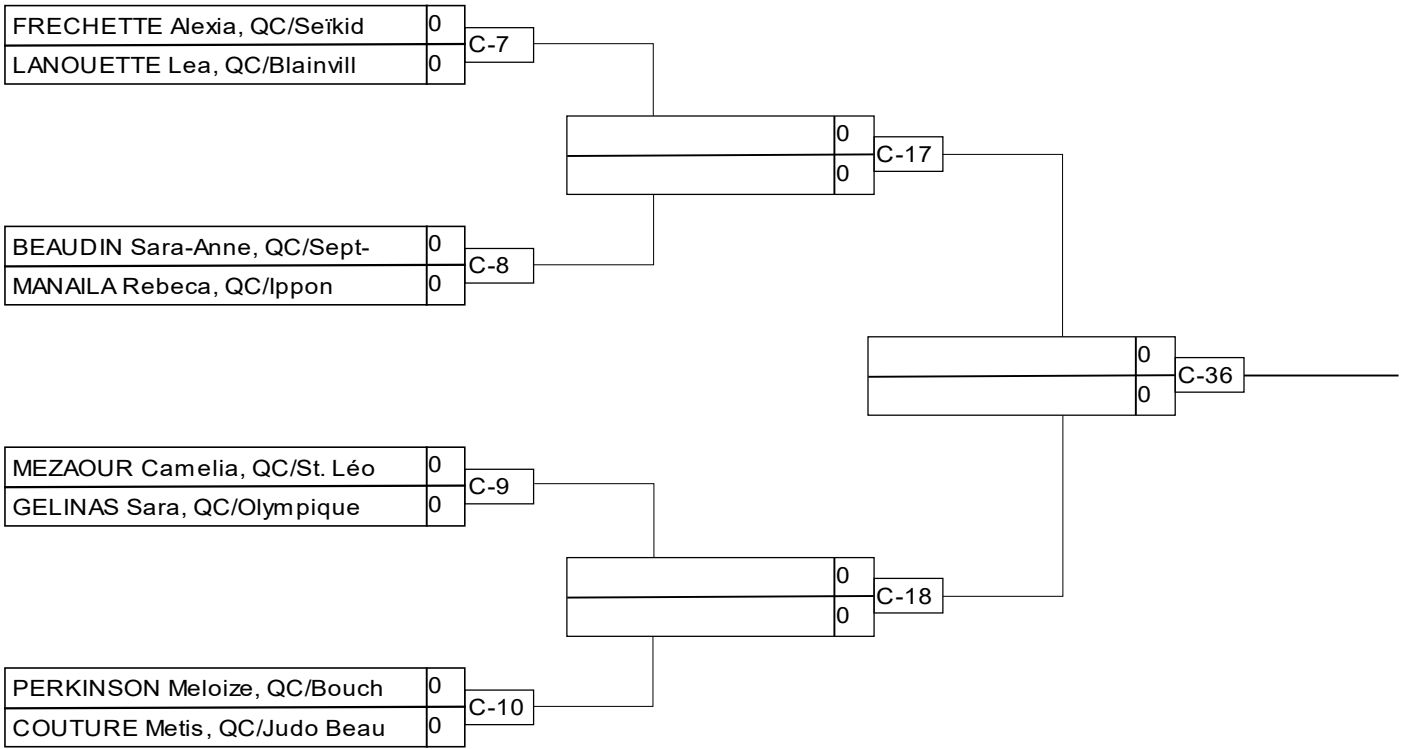

Résultats

Pos	Nom

U21SENF -57kg 2k+

Résultats

Pos	Nom
1	
2	
3	
3	

U21SENF -63kg 2k+

Résultats

Pos	Nom
1	
2	
3	
3	