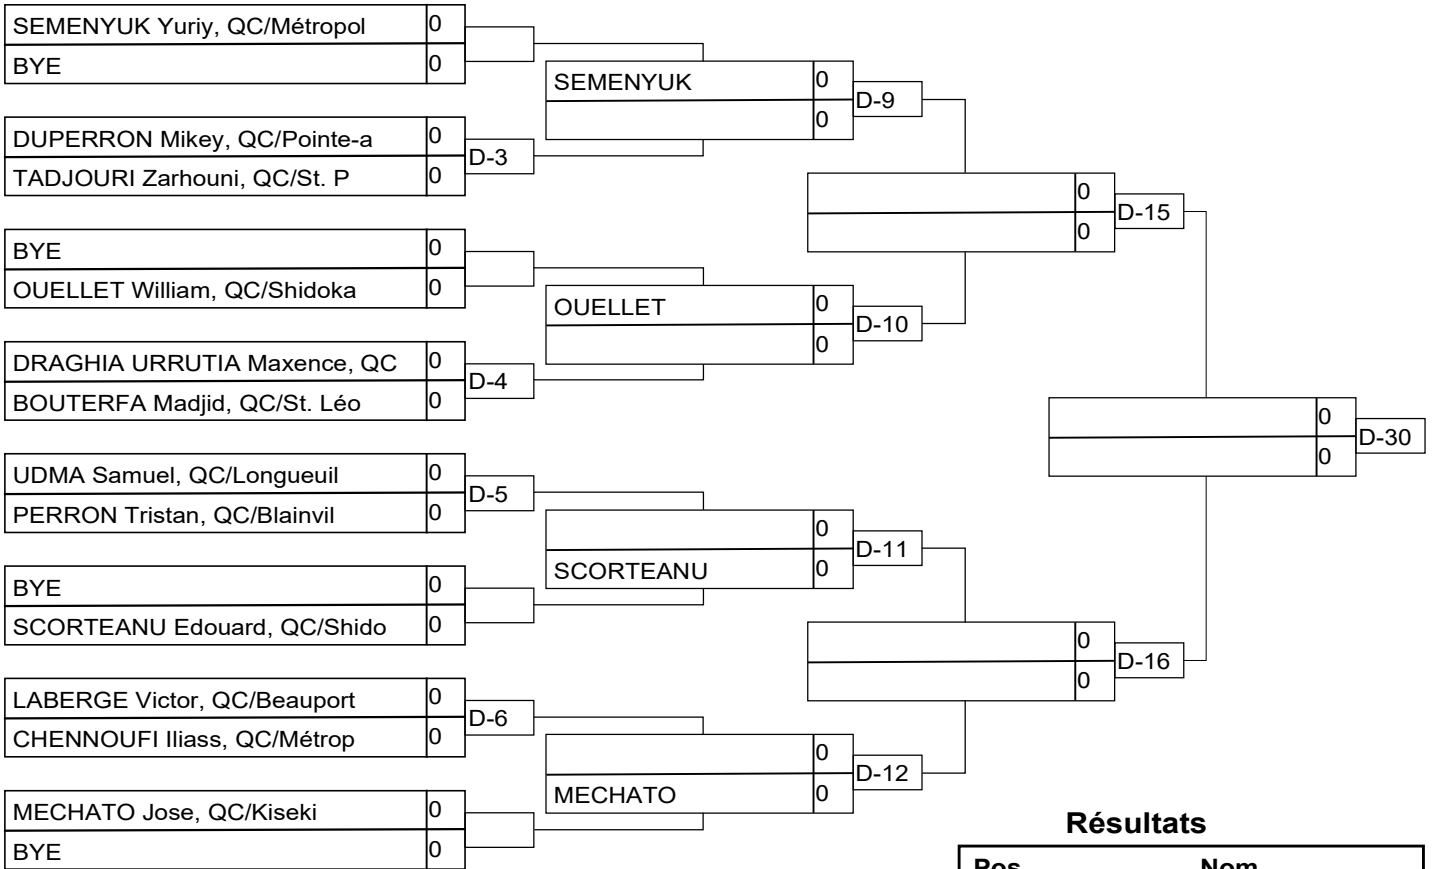

Résultats

Pos	Nom

U21SENF 78kg 2k+

Compétiteurs

#	Nom	Club	1	2	1	2	1	2	Vic.	Pts	Pos
1	LAVIGNE Frederique	QC/Métropolitain	XX		XX		XX				
2	DESBIENS Sara	QC/Ju Shin Kan		XX		XX		XX			

Matches

Match	Blanc			Bleu	Résultat	Temps	Code
A-23	LAVIGNE Frederique	1	2	DESBIENS Sara			
A-30	DESBIENS Sara	2	1	LAVIGNE Frederique			
A-35	LAVIGNE Frederique	1	2	DESBIENS Sara			

Résultats

Pos	Nom

U21SENM -100kg 2k+

Résultats

Pos	Nom
1	
2	
3	
3	

U21 SENM -60kg 2k+

Résultats

Pos	Nom
1	
2	
3	
3	

U21SENM -66kg 2k+

Résultats

Pos	Nom
1	
2	
3	
3	

U21SENM -73kg 2k+

Résultats

Pos	Nom
1	
2	
3	
3	

U21SENM -73kg 2k+

U21SENM -81kg 2k+