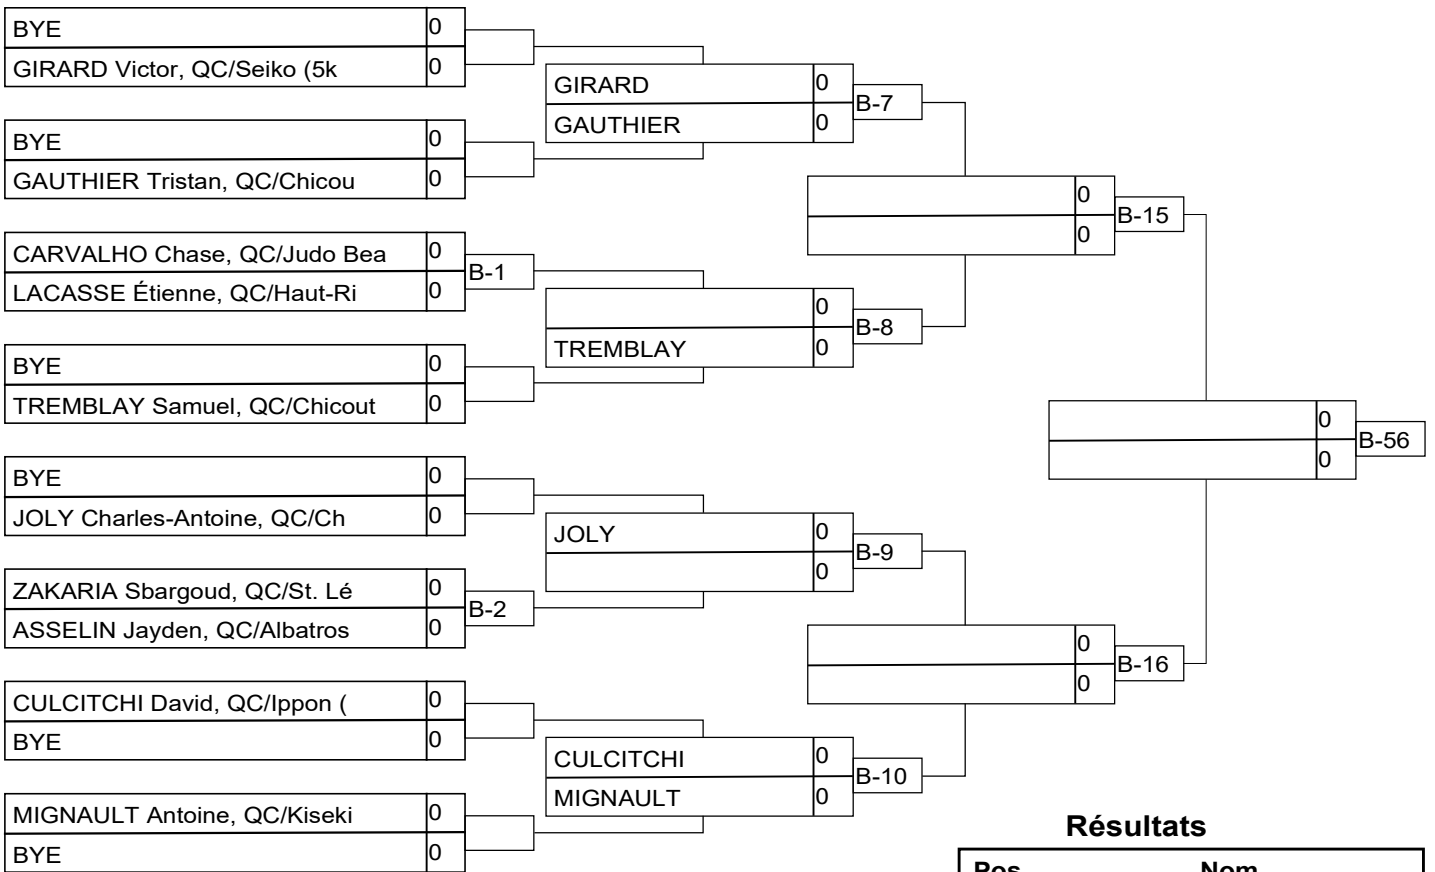

U14M -42kg 4k5k

U14M -46kg 3k+

Compétiteurs

#	Nom	Grade	Club	1	2	3	4	5	Vic.	Pts	Pos
1	BERTRAND Antoine	3K	QC/Lévis	XX							
2	MIRON Alexi	3K	QC/Seikidokan		XX						
3	HÉROUX Émerick	3K	QC/Blainville			XX					
4	URSU Damian	3K	QC/St. Paul-l'Ermité				XX				
5	DUGUAY Medric	3k+	QC/Sept-Iles					XX			

Matches

Match	Blanc			Bleu	Résultat	Temps	Code
A-3	URSU Damian	4	5	DUGUAY Medric			
A-4	BERTRAND Antoine	1	2	MIRON Alexi			
A-11	HÉROUX Émerick	3	4	URSU Damian			
A-12	BERTRAND Antoine	1	5	DUGUAY Medric			
A-19	MIRON Alexi	2	3	HÉROUX Émerick			
A-20	BERTRAND Antoine	1	4	URSU Damian			
A-32	HÉROUX Émerick	3	5	DUGUAY Medric			
A-33	MIRON Alexi	2	4	URSU Damian			
A-45	BERTRAND Antoine	1	3	HÉROUX Émerick			
A-46	MIRON Alexi	2	5	DUGUAY Medric			

Résultats

Pos	Nom