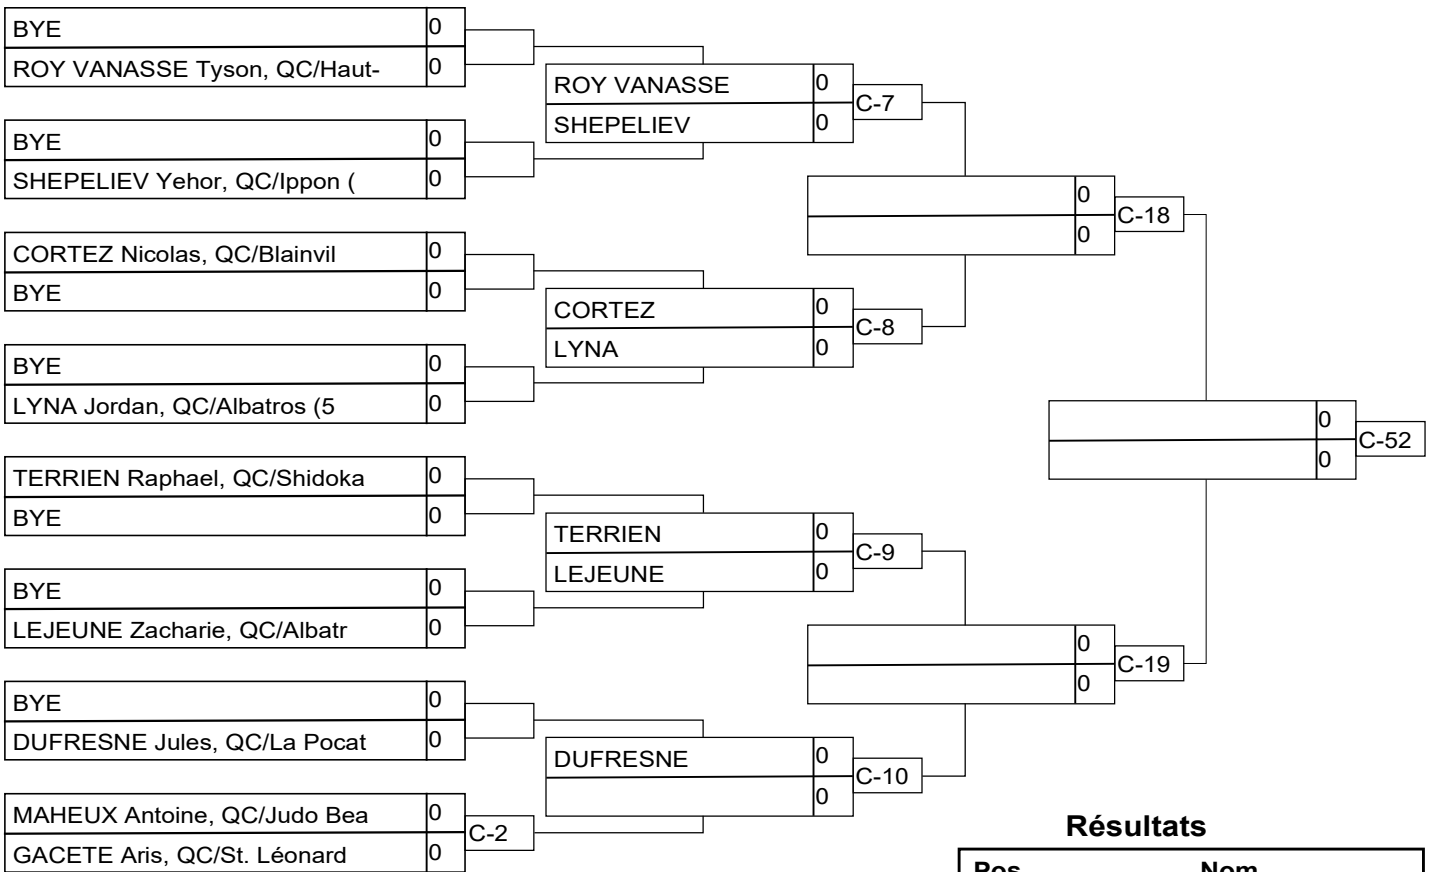

U14M -38kg 4k5k