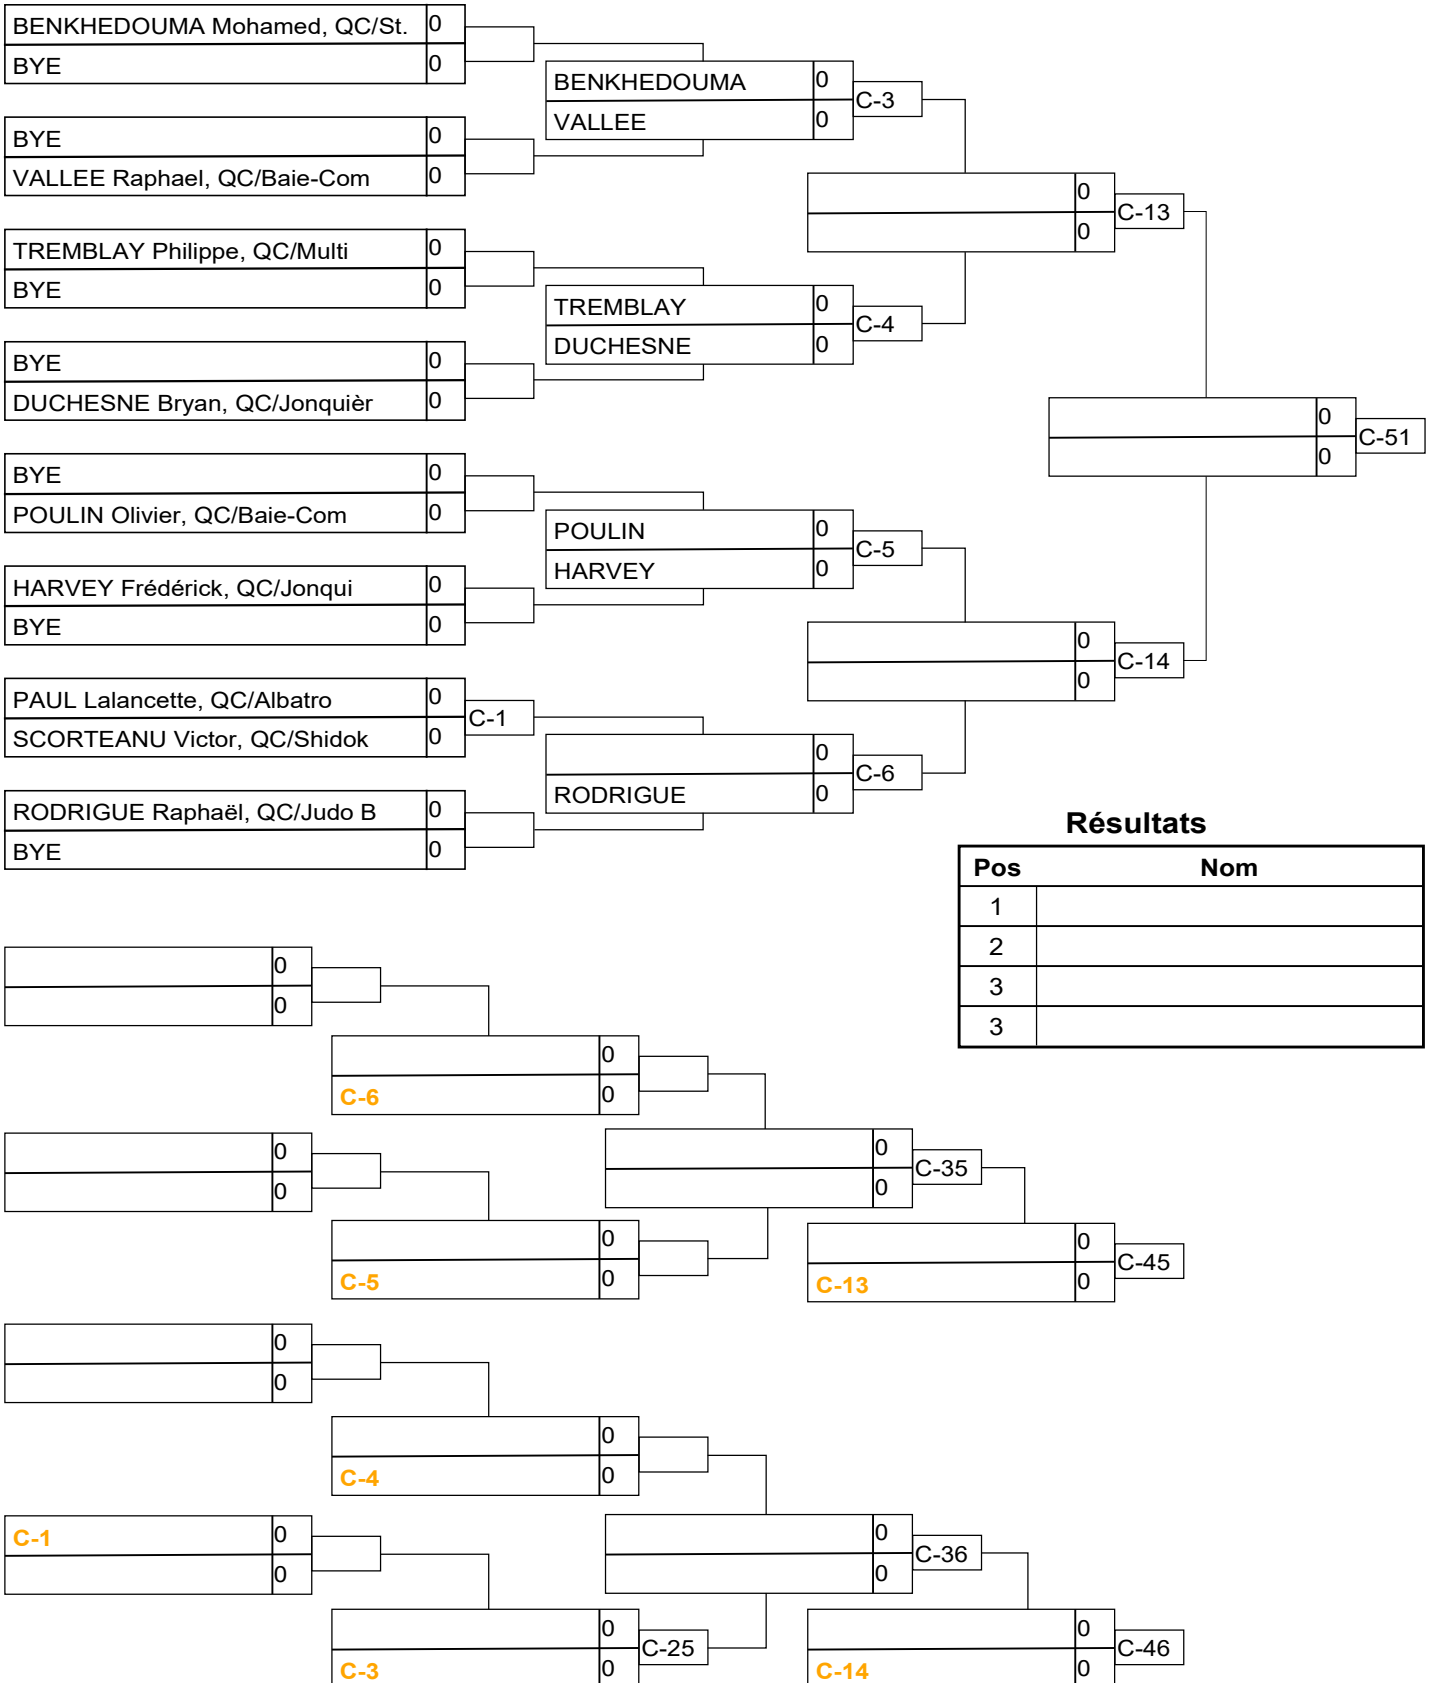

U14M -32kg 4k5k

Résultats	
Pos	Nom
1	
2	
3	
3