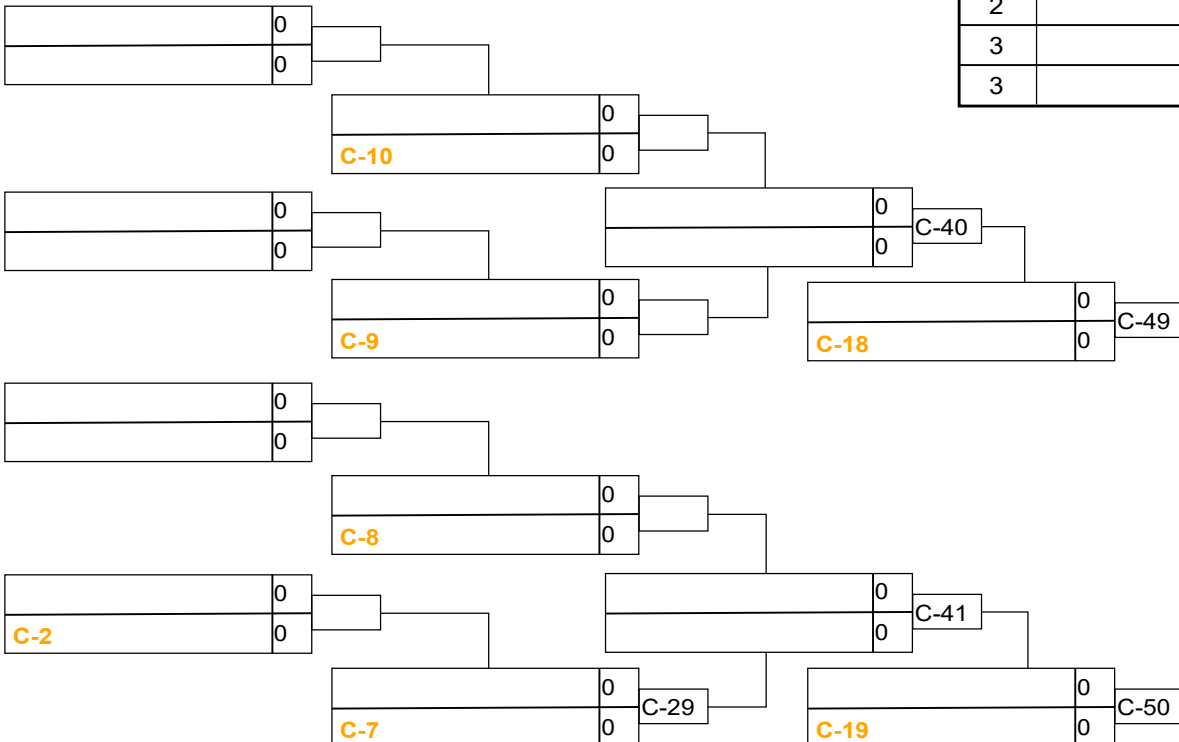

Résultats

Pos	Nom
1	
2	
3	
3