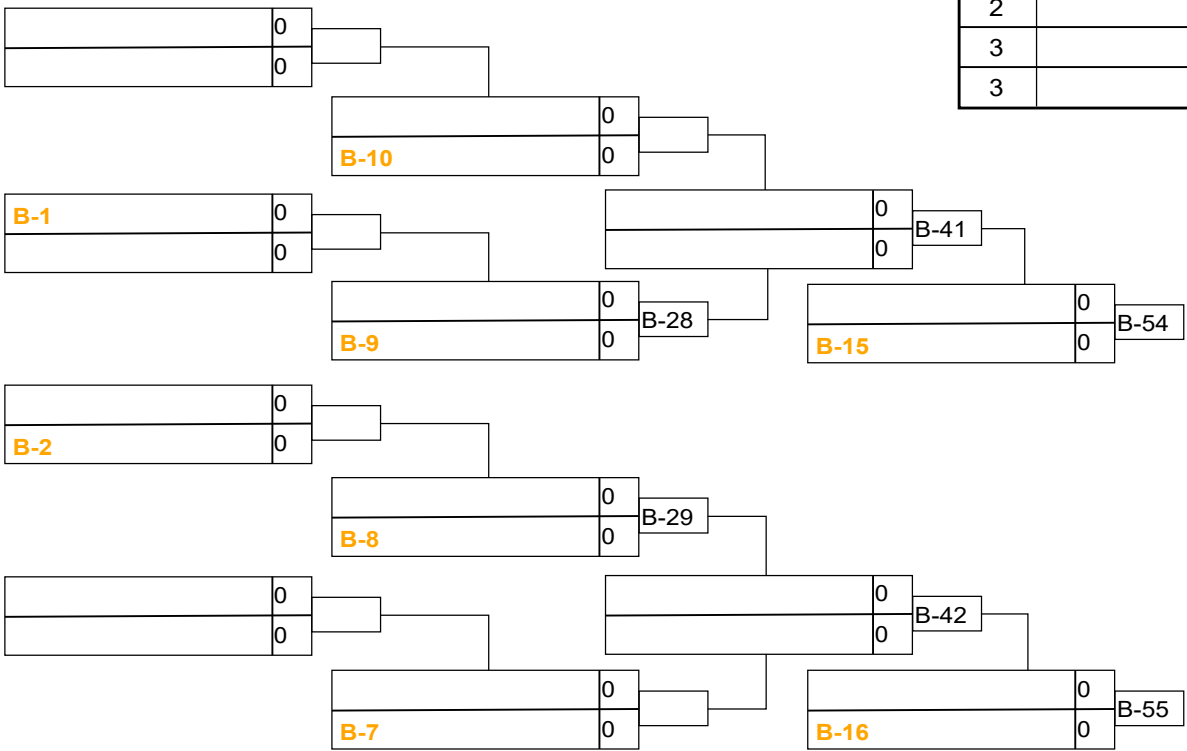

U14M -42kg 4k5k

U14M -46kg 3k+

Compétiteurs

#	Nom	Grade	Club	1	2	3	4	5	Vic.	Pts	Pos
1	BERTRAND Antoine	3K	QC/Lévis	XX							
2	MIRON Alexi	3K	QC/Seikidokan		XX						
3	HÉROUX Émerick	3K	QC/Blainville			XX					
4	URSU Damian	3K	QC/St. Paul-l'Ermité				XX				
5	DUGUAY Medric	3k+	QC/Sept-Iles					XX			

Matches

Match	Blanc			Bleu	Résultat	Temps	Code
A-3	URSU Damian	4	5	DUGUAY Medric			
A-4	BERTRAND Antoine	1	2	MIRON Alexi			
A-11	HÉROUX Émerick	3	4	URSU Damian			
A-12	BERTRAND Antoine	1	5	DUGUAY Medric			
A-19	MIRON Alexi	2	3	HÉROUX Émerick			
A-20	BERTRAND Antoine	1	4	URSU Damian			
A-32	HÉROUX Émerick	3	5	DUGUAY Medric			
A-33	MIRON Alexi	2	4	URSU Damian			
A-45	BERTRAND Antoine	1	3	HÉROUX Émerick			
A-46	MIRON Alexi	2	5	DUGUAY Medric			

Résultats

Pos	Nom