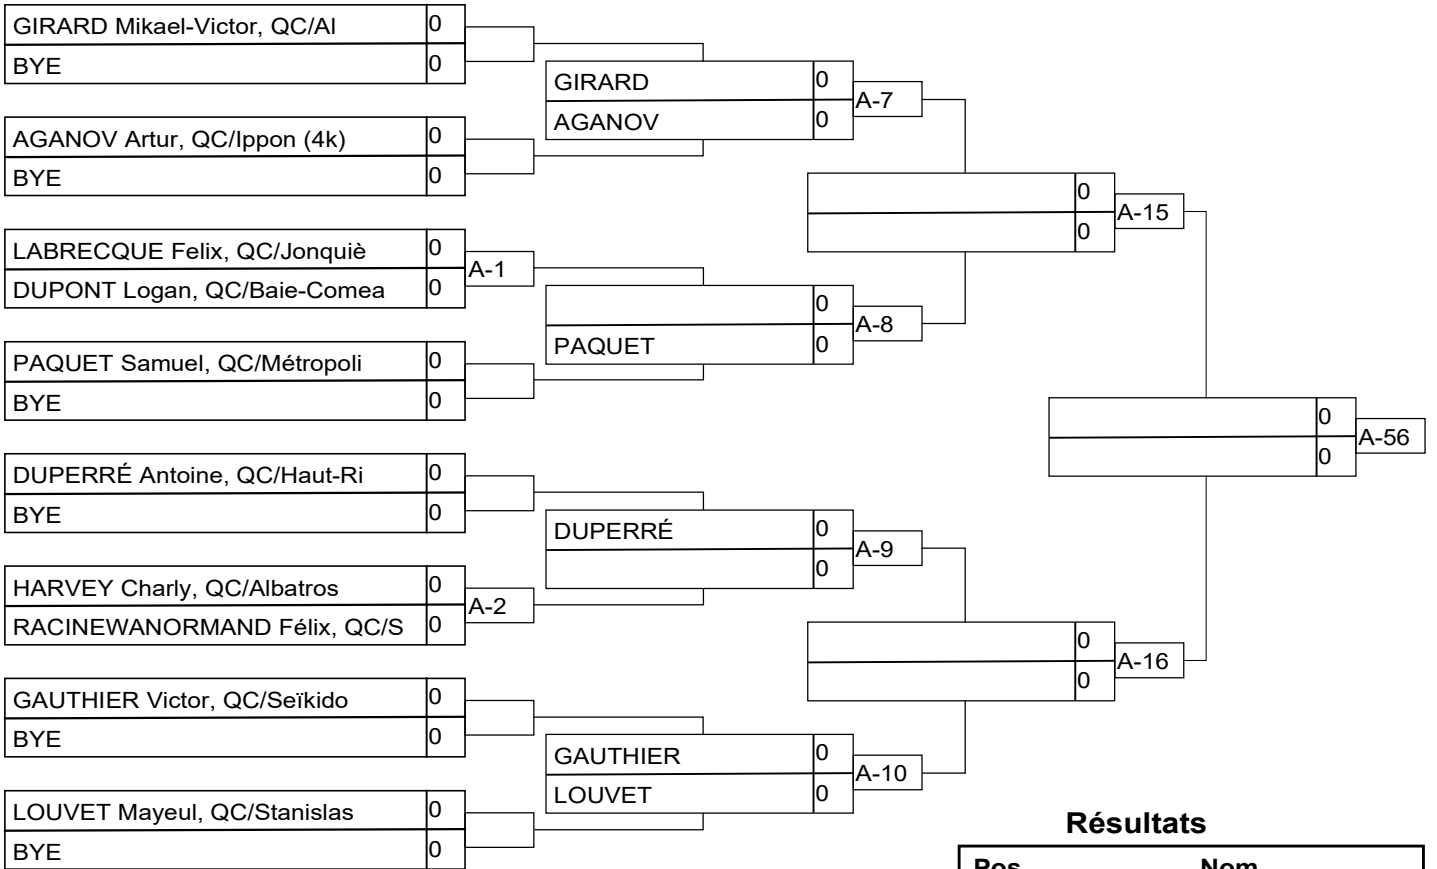

U14M -35kg 4k5k