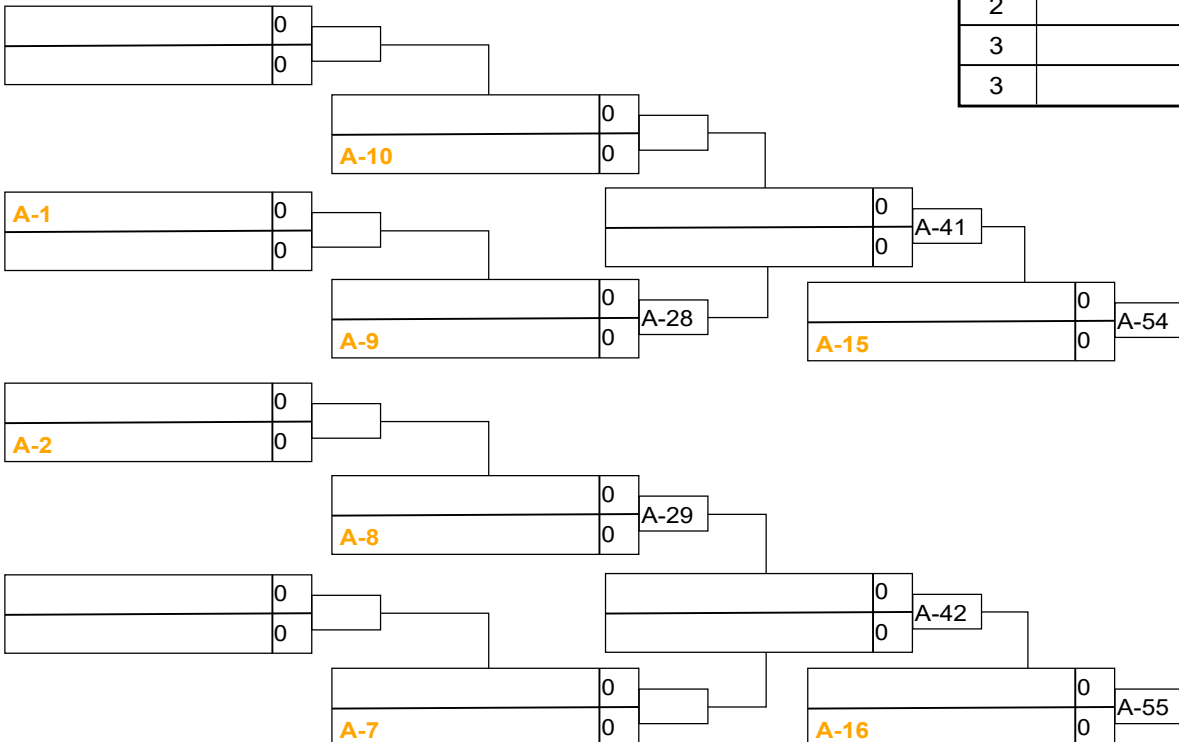

Résultats

Pos	Nom
1	
2	
3	
3